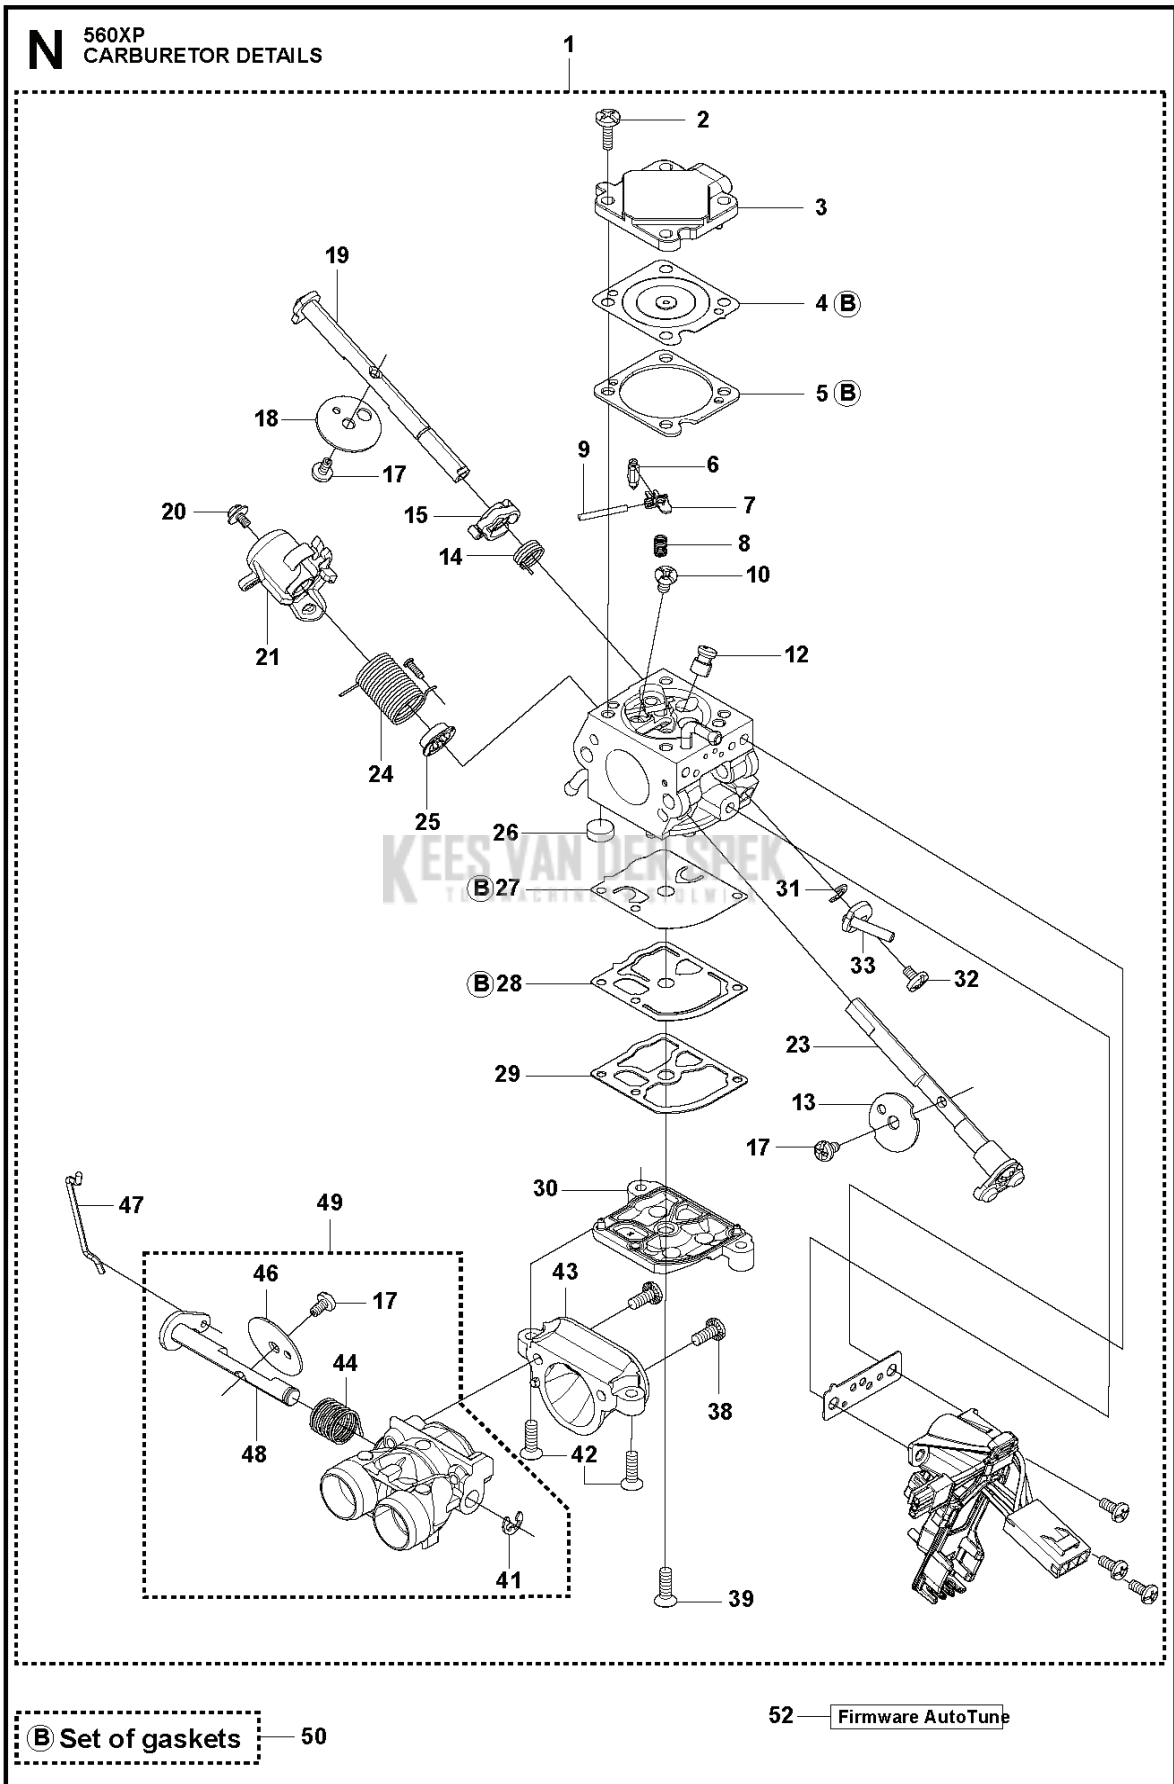

N 560XP
CARBURETOR DETAILS

CHAIN SAWS

PXM_REF	PXM_PARTNO	DESCRIPTION	PXM_REMARK	QTY	
1	579194101	CARBURATEUR	s/n up to - 20121401172 (ZAMA EL44)	1	
1	501463305	CARBURETTOR KIT	ZAMA140058A	1	
2	522545101	SCREW		4	1
3	522517201	DEKSEL		1	1
4	522517401	MEMBRAAN		1	1,50
5	522517501	PAKKING		1	1,50
6	503479701	VENTIEL		1	1
7	503665901	HEFBOOM		1	1
8	537383401	VEER		1	1
9	503480001	PIN RETAINING SCREW		1	1
10	503480101	SCREW		1	1
12	576414201	HOOFD SPROEIER		1	1
13	523077201	VENTIEL	s/n up to - 20121401172 (ZAMA EL44)	1	1
13	578176201	GASKLEP	s/n 20121401173 - 20141399999 (ZAMA EL46)	1	
13	583974701	GASKLEP	s/n from 2014140001 - (ZAMA EL48/140055A)	1	
14	522518701	VEER		1	1
15	522517701	HEFBOOM		1	1
17	503481801	SCREW		3	1
18	504627701	CHOKKLEP		1	1
19	522518301	AS COMPL		1	1
20	502078401	SCREW		1	1
21	522517801	GASHEFBOOM		1	1
23	522518501	GASHENDELAS		1	1
24	502078701	VEER		1	1
25	502079801	KRAAG		1	1
26	503535701	ZEEF		1	1
27	537383101	MEMBRAAN POMP		1	1,50
28	537403301	MEMBRAAN		1	1,50
29	537020101	PAKKING		1	1,50
30	575544301	DEKSEL		1	1
31	504026701	BORGCLIP		1	1
32	503479001	SCREW		1	1
33	522517601	CHOKHEFBOOM		1	1
38	506396601	SCREW		5	1
39	522518101	SCREW		1	1
41	537385201	KLEM		1	1
42	522518001	SCREW		2	1
43	575544401	INLAAT		1	1
44	522518601	VEER		1	1
46	537177001	VENTIEL		1	1
47	522517901	STANG		1	1
48	522518201	AS COMPL		1	1
49	578227801	GASKLEP COMPL.		1	1
50	522518901	KIT	B=set of gaskets	1	
52	.	TBD	Download from your local supportsite	0	

KEES VAN DER SPEK
TUINMACHINES & TOEWIJK