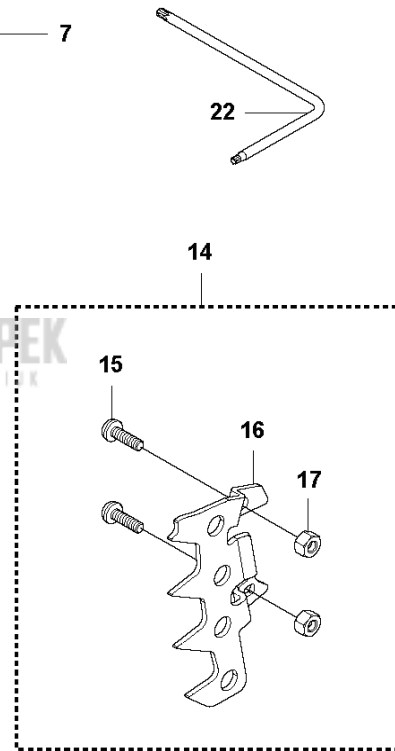

P 560XP
ACCESSORIES