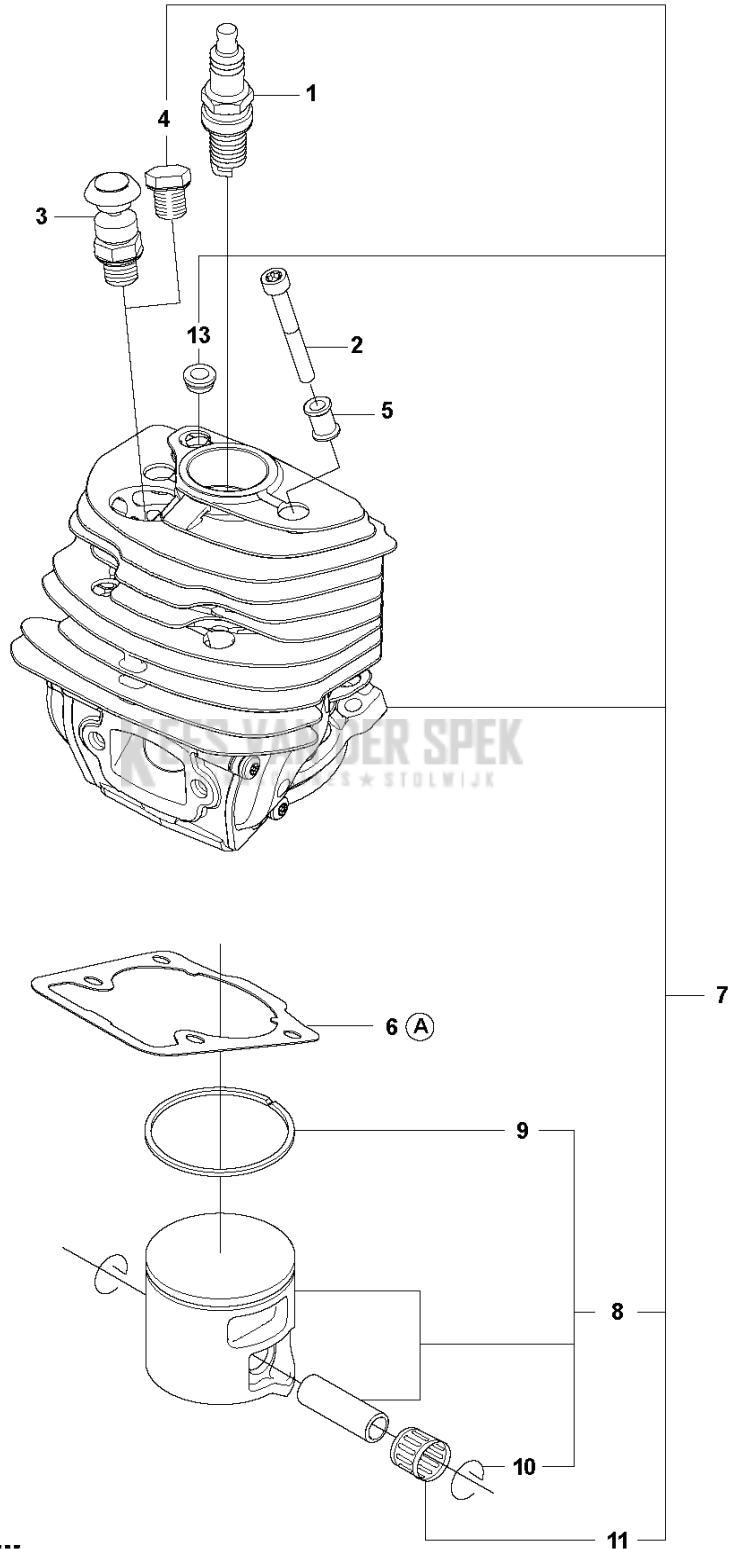

HUSQVARNA - SPARE PARTS CATALOG

CHAIN SAWS: HUSQVARNA 560 XP[®]

KEES VAN DER SPEK
TUINMACHINES ★ STOLWIJK

Sparepartslist

SPAREPARTSLIST

CHAIN SAWS
TUINMACHINES * STOLWIJK

HUSQVARNA 560 XP®

D 560XP
CYLINDER PISTON

(A) Set of gaskets

CHAIN SAWS

PXM_REF	PXM_PARTNO	DESCRIPTION	PXM_REMARK	QTY
1	574519601	BOUGIE		1
2	582392701	SCREW		4
3	575276901	DECOMPRESIEKLEP		1
4	503552201	PLUG		1
5	576717602	HULS		4
6	510164901	PAKKING		1 12
7	575355805	CILINDER COMPL.		1
8	584807806	ZUIGER COMPL.		1 7
9	505215701	ZUIGERVEER		1 8.7
10	737441000	BORGRING		2 8.7
11	503256302	NAALDLAGER		1 7
12	575270003	PAKKINGSET	A=set of gaskets	1
13	520291101	BUSHING		0 7

A 560XP
CHAIN BRAKE & CLUTCH COVER

CHAIN SAWS

PXM_REF	PXM_PARTNO	DESCRIPTION	PXM_REMARK	QTY
1	505200902	HANDBESCHERMING		1
2	526834501	SCREW		2
3	577780201	BUSHING		2
4	505197301	MOER		2
5	505199005	KOPPELINGSKAP COMPL.		1
6	503751801	PEN		1 5
7	526221801	SCREW CITXPANT		5 5
8	505199301	KNIEGEWRICHT COMPL.		1 5
9	503908301	REMVVEER		1 5
10	505199502	REMBAND COMPL.		1 5
11	505201601	BESCHERMEN		1 5
12	505199701	DEKSEL		1 5
14	523058001	PLAATJE		1 5
15	575260403	KETTINGSPANSET		1 5
16	740480702	O-RING		1 15,5
17	503230063	RING		1 15,5
20	537017401	LAGERHULS		1 15,5
22	505199801	KETTINGGELEIDER		1 5