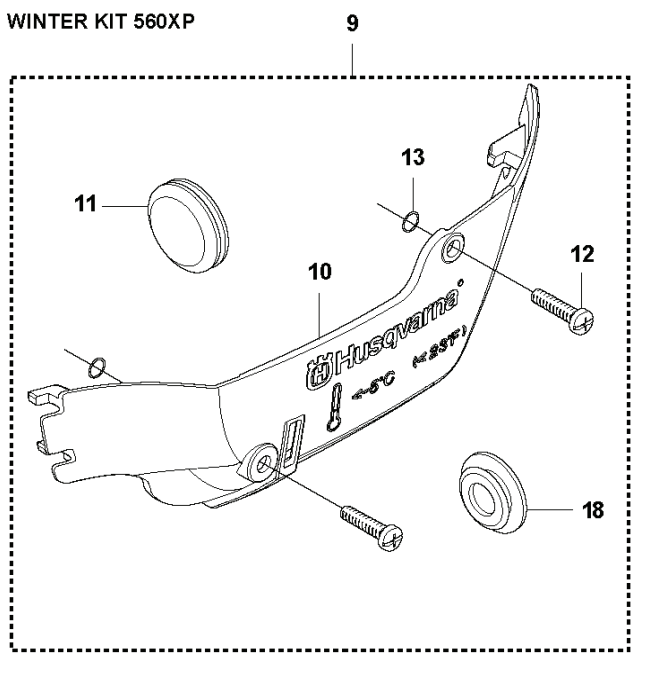

WINTER KIT 560XP