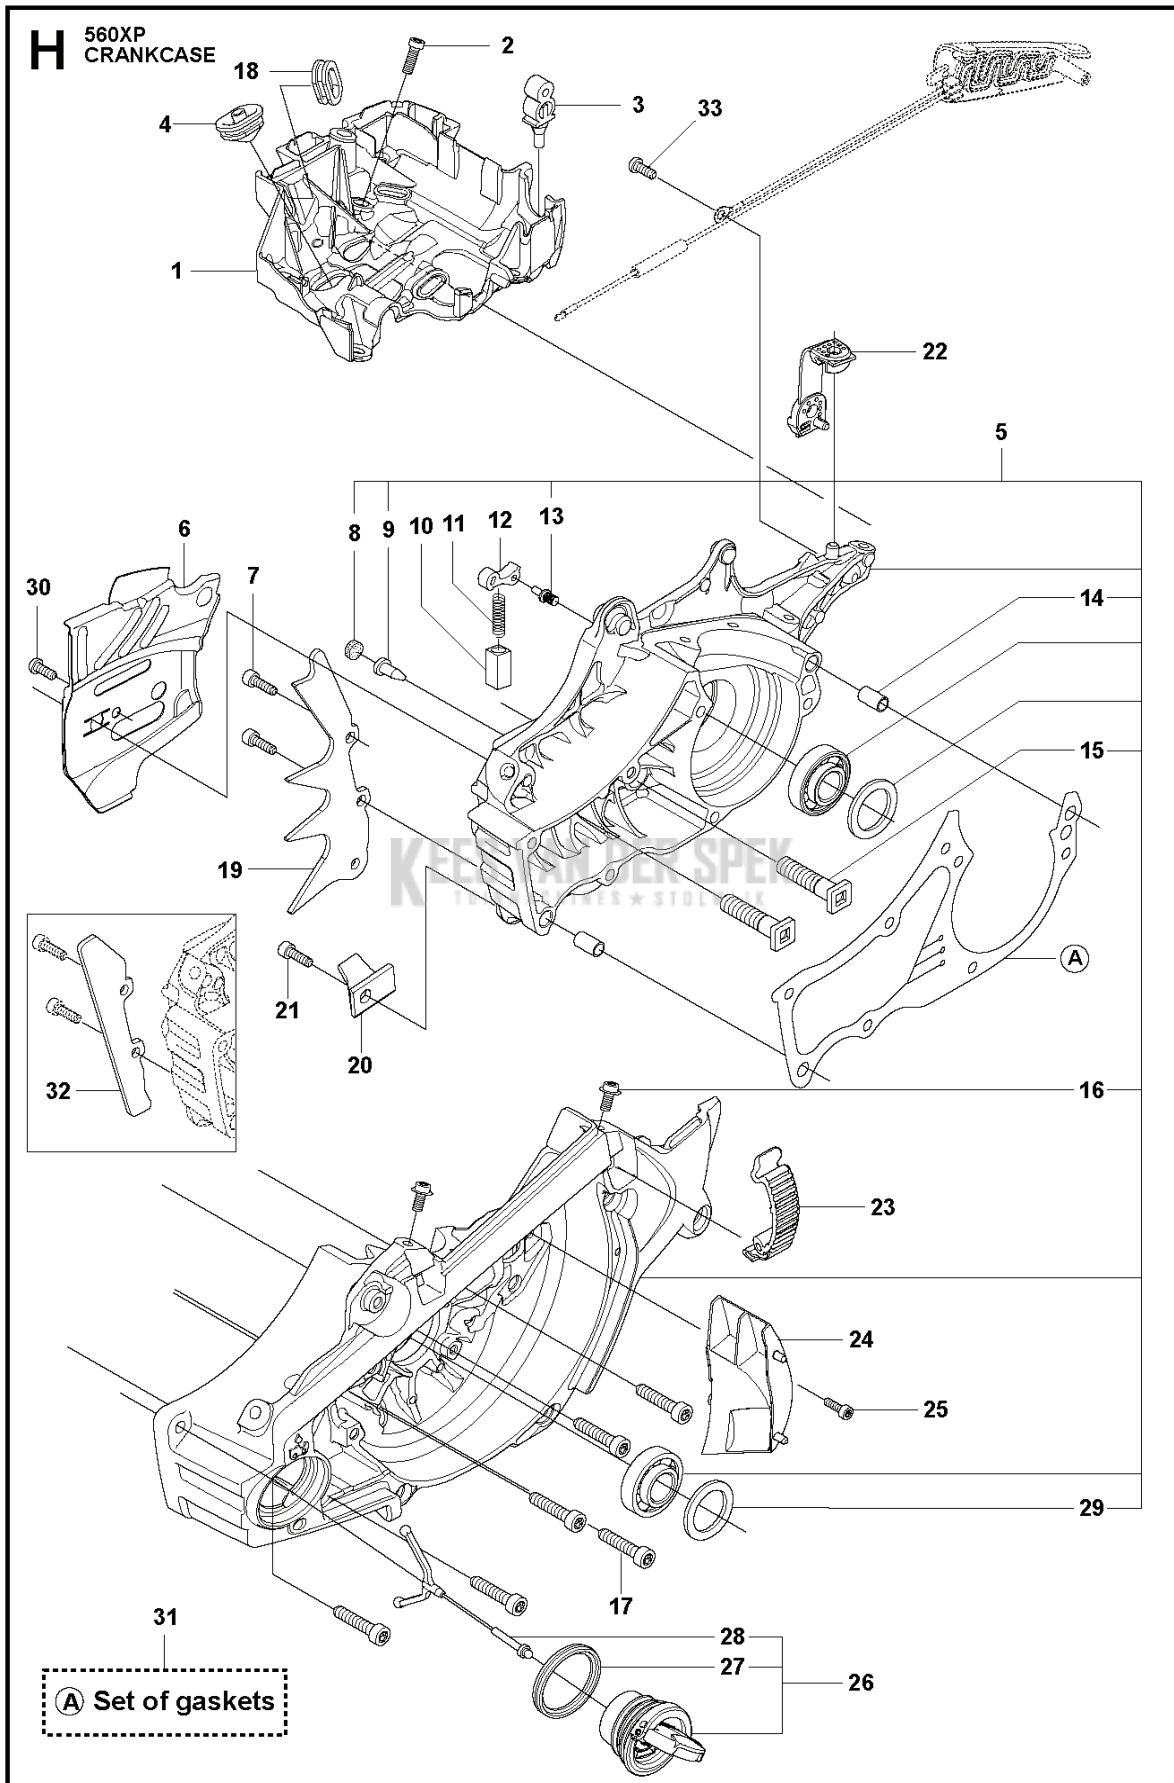

CHAIN SAWS

PXM_REF	PXM_PARTNO	DESCRIPTION	PXM_REMARK	QTY
1	505158601	CARBURATEUR		1
2	525755202	SCHROEF ITXSCFM		4
3	503869301	STEUN		2
4	581559201	BALG		1
5	575380216	CARTER COMPL		1
6	505201101	KETTINGGELEIDERPLAAT		1
7	575793501	SCHROEF ITXPANM		2
8	537403501	FILTER		1 5
9	530026119	CONTROLEKLEP		1 5
10	537210701	VEERGELEIDING		1
11	503436501	POSITIEVEER		1
12	505201201	VERGRENDING		1
13	503751801	PEN		1 5
14	501270801	GELEIDEHULS		2 5
15	505217301	ZAAGBLADBOUT		2 5
16	525824401	SCHROEF ITXSCM		2 5
17	575841104	SCHROEF ITXSCM		6
18	537088301	DOORVOER		1
19	577935201	SPIKE		1
20	537377902	KETTINGVANGER		1
21	525798103	SCREW ITXSCFT		1
22	505125801	BEGRENZINGS LIMITER		1
23	503894703	SNAPSLUITING		3
24	588065501	LUCHTMONDSTUK		1
25	526818101	SCHROEF ITXSCM		1
26	522620003	TANKDEKSEL COMPL		1
27	589241101	PAKKING		1 26
28	503578901	HOLDER		1 26
29	525391201	RADIAAL AFDICHTING		1 5
30	525887401	SCREW CITXPANT		1
31	575270003	PAKKINGSET	A=set of gaskets	1
32	525347601	BUMPER		1
33	526221801	SCREW CITXPANT		1

KEES VAN DER SPEK
TUINMACHINES ★ STOLWIJK