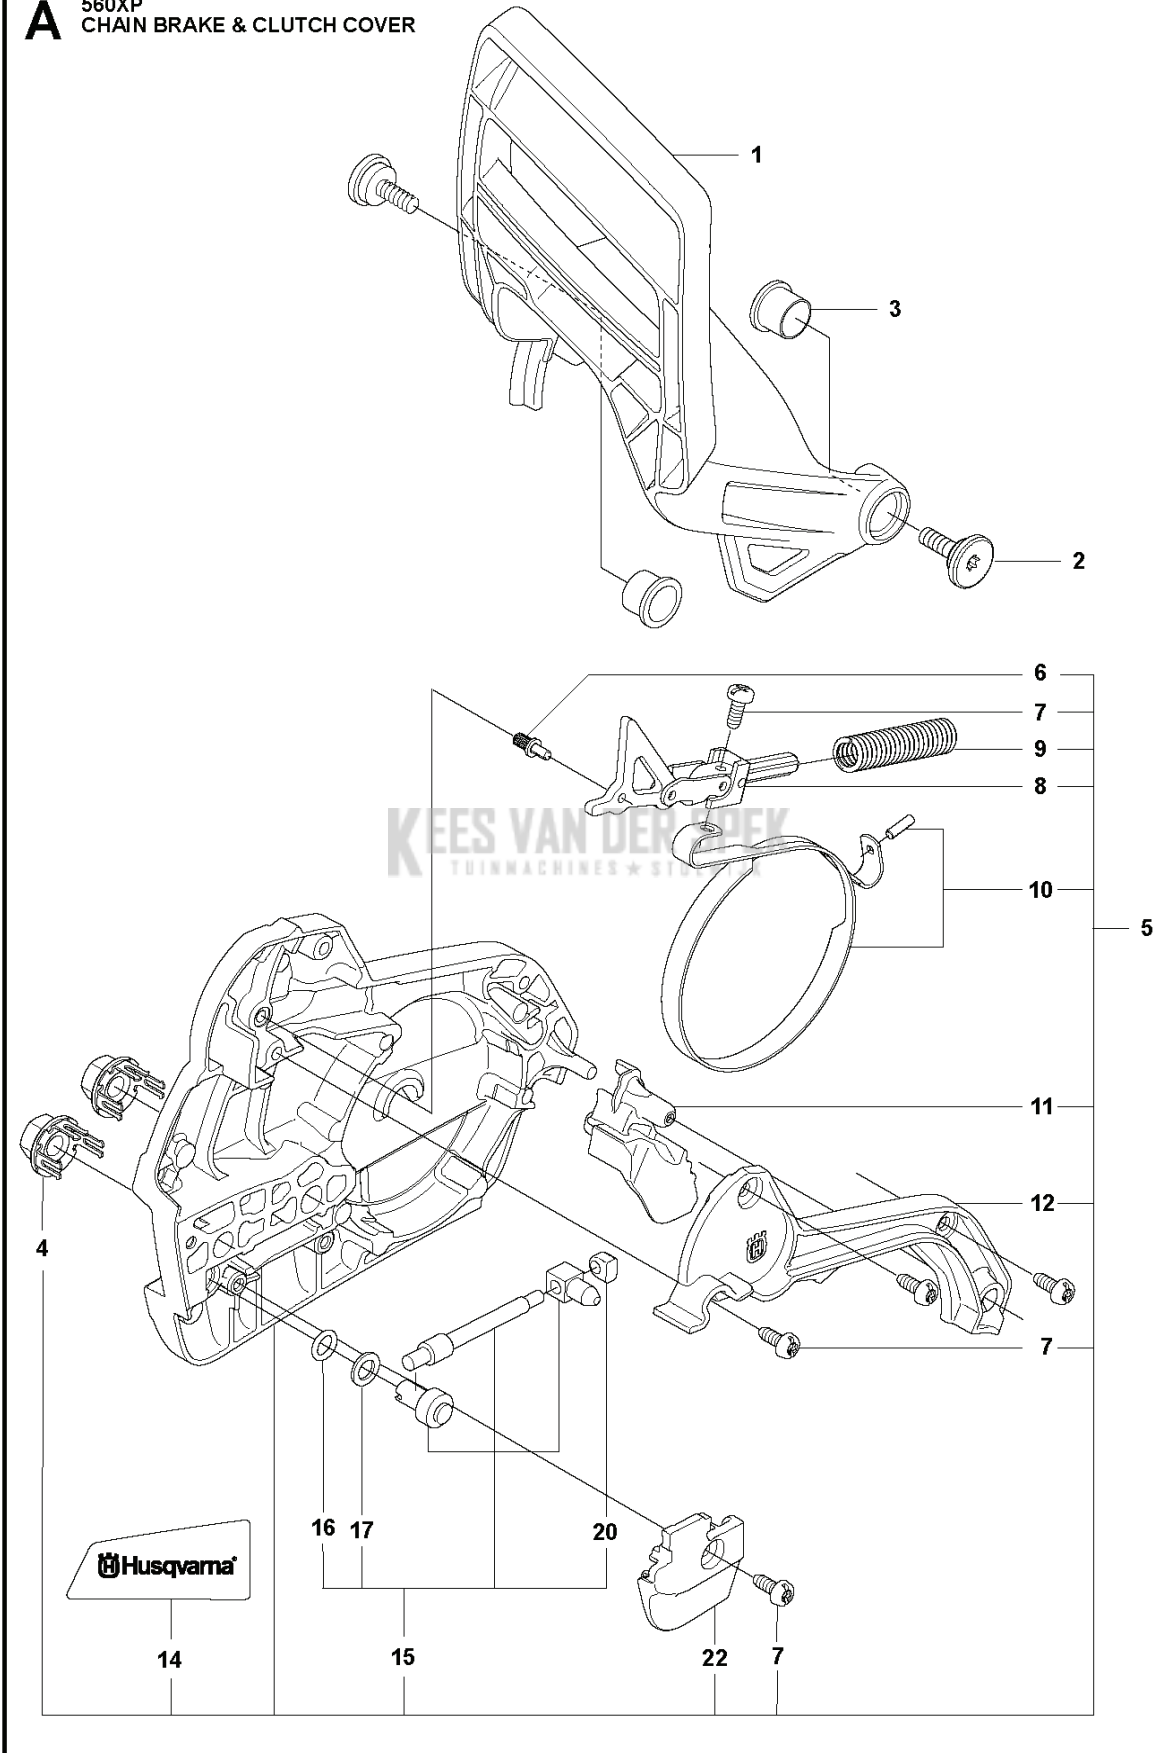

(A) Set of gaskets

CHAIN SAWS

PXM_REF	PXM_PARTNO	DESCRIPTION	PXM_REMARK	QTY
1	574519601	BOUGIE		1
2	582392701	SCREW		4
3	575276901	DECOMPRESIEKLEP		1
4	503552201	PLUG		1
5	576717602	HULS		4
6	510164901	PAKKING		1 12
7	575355805	CILINDER COMPL.		1
8	584807806	ZUIGER COMPL.		1 7
9	505215701	ZUIGERVEER		1 8.7
10	737441000	BORGRING		2 8.7
11	503256302	NAALDLAGER		1 7
12	575270003	PAKKINGSET	A=set of gaskets	1
13	520291101	BUSHING		0 7

A 560XP
CHAIN BRAKE & CLUTCH COVER

CHAIN SAWS

PXM_REF	PXM_PARTNO	DESCRIPTION	PXM_REMARK	QTY
1	505200902	HANDBESCHERMING		1
2	526834501	SCREW		2
3	577780201	BUSHING		2
4	505197301	MOER		2
5	505199005	KOPPELINGSKAP COMPL.		1
6	503751801	PEN		1 5
7	526221801	SCREW CITXPANT		5 5
8	505199301	KNIEGEWRICHT COMPL.		1 5
9	503908301	REMVVEER		1 5
10	505199502	REMBAND COMPL.		1 5
11	505201601	BESCHERMEN		1 5
12	505199701	DEKSEL		1 5
14	523058001	PLAATJE		1 5
15	575260403	KETTINGSPANSET		1 5
16	740480702	O-RING		1 15,5
17	503230063	RING		1 15,5
20	537017401	LAGERHULS		1 15,5
22	505199801	KETTINGGELEIDER		1 5