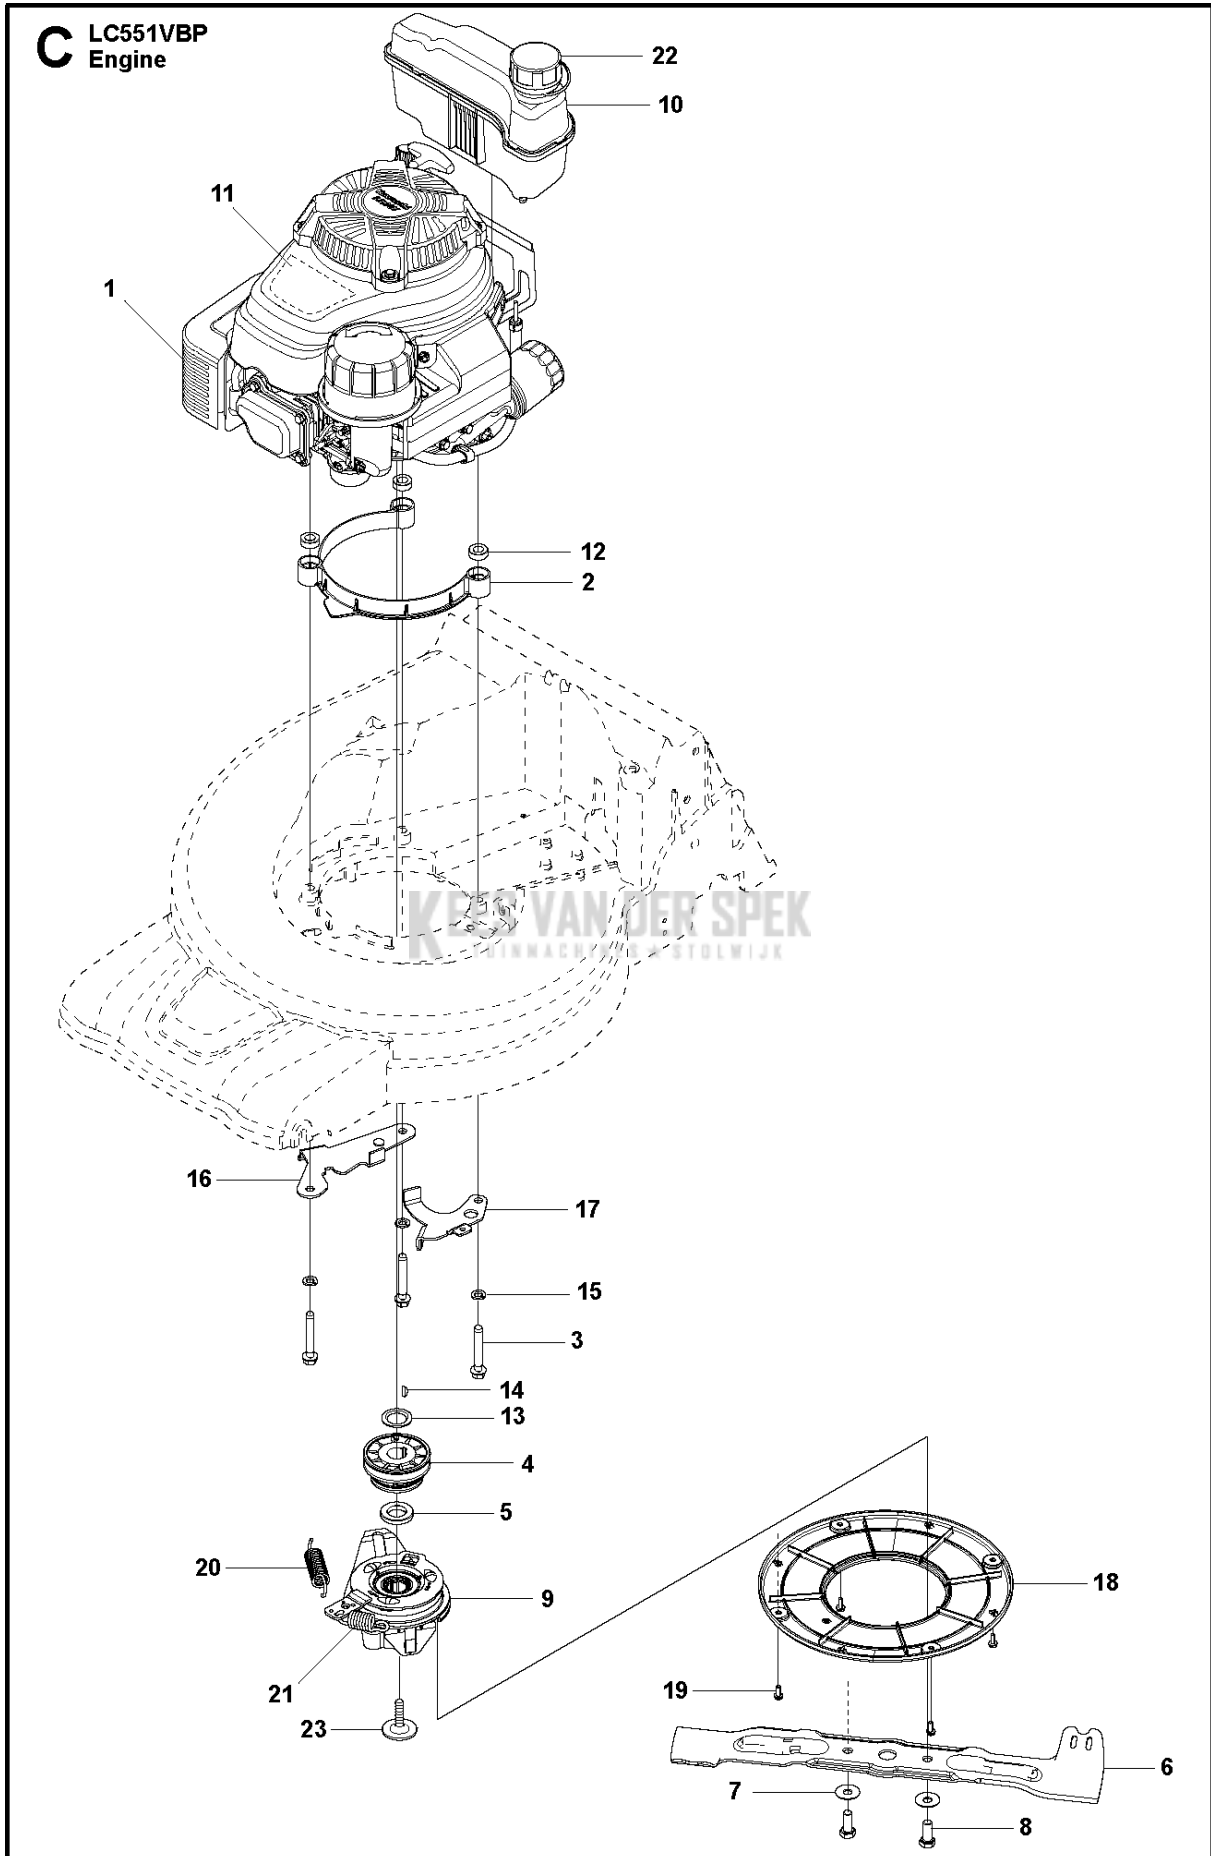

MOTOR

LC551 VBP, 967099601, 2017, 967099602, 2020

Referentie	Onderdeel nr	Omschrijving	Opmerking	Aant KIT al
1	588 62 55-02	MOTOR COMPL.		1
2	582 52 61-01	MOTORDEKSEL		1
3	578 29 48-02	SCHROEF EHHFT		3
4	582 17 88-01	POELIE		1
5	582 38 56-01	AFSTAND		1
6	582 14 94-10	MES		1
7	575 74 65-01	RING		2
8	725 24 93-71	SCHROEF EHHM		2
9	529 29 90-01	KOPPELING		1
10	587 31 41-01	TANK COMPL.		1
11	588 99 31-02	STICKER		1
12	582 59 64-01	AFSTANDRING		3
13	582 33 42-01	RING		1
14	582 67 36-01	WOODRUFF-SPIE		1
15	531 20 89-74	RING		3
16	582 13 96-01	BEVESTIGING		1
17	582 14 07-01	BEVESTIGING		1
18	582 86 67-01	KOPPELINGSKAP		1
19	531 20 73-85	SCREW		4
20	582 68 25-01	REMVEER		1
21	582 67 37-01	VEER		1
22	588 44 59-01	BENZINEDOP COMPL.		1
23	586 60 56-01	SCREW		1