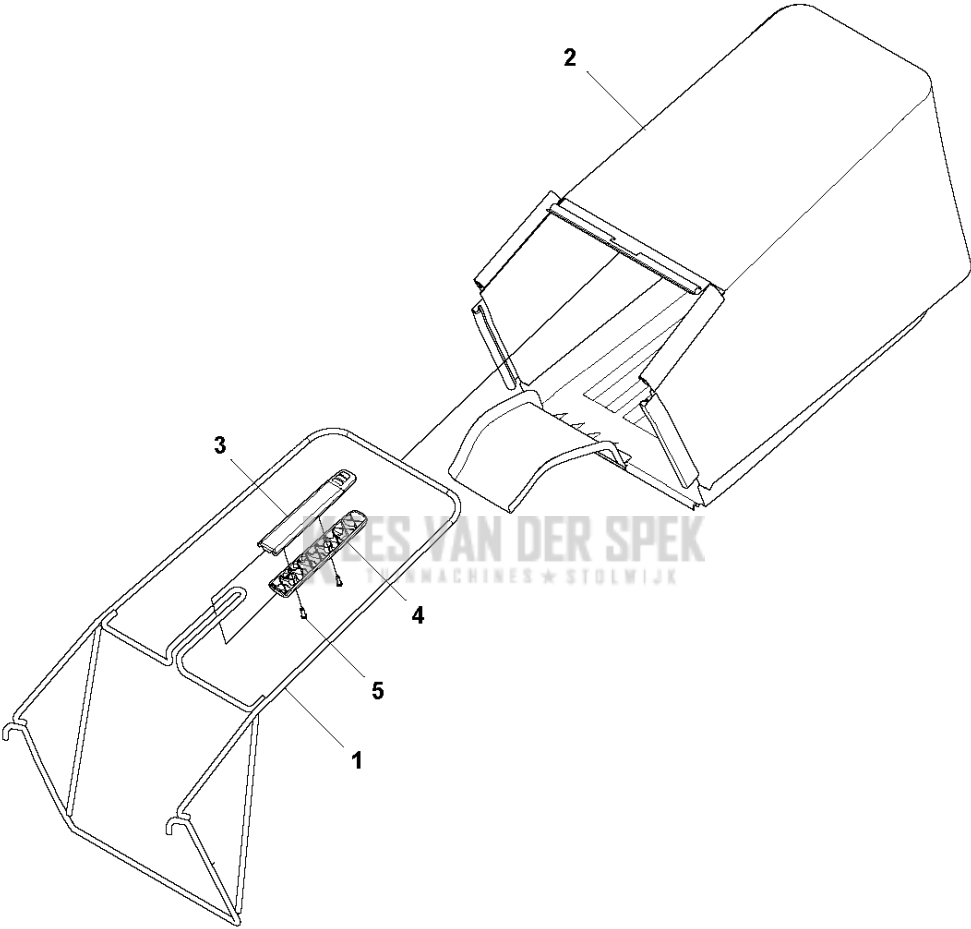

SPARE PARTS LIST

LAWN MOWERS: CONSUMER
WALK-BEHINDS

LC551 VBP, 967099601, 2017,
967099602, 2020

D LC551VBP
COLLECT PARTS

Referentie	Onderdeel nr	Omschrijving	Opmerking	Aant KIT al
1	587 19 70-01	ZAKFRAME		1
2	587 19 71-01	TAS		1
3	588 18 84-02	HENDEL		1
4	588 18 85-02	HENDEL		1
5	502 43 53-01	SCHROEF ITPANT		2

B LC551VBP
HANDLE

Referentie	Onderdeel nr	Omschrijving	Opmerking	Aant KIT al
1	587 10 18-02	HENDEL		1
3	582 68 17-02	HENDEL		1
4	503 32 09-02	BUSHING		4
5	501 11 01-01	PIJP		1
6	535 47 52-45	SCHROEF EHHFM		1
8	582 51 21-01	BEDIENING		1
9	587 19 74-04	HENDEL		1
10	725 23 68-61	SCHROEF EHHFT		1
11	587 10 27-01	OPHANGRING		1
12	579 13 46-01	KABELHOUDER		2
13	582 38 00-01	KABEL		1
15	588 87 75-01	SCREW		2
16	732 21 18-01	LOCK NUT		2
17	734 11 64-01	RING		2
18	588 20 48-04	KABEL		1
21	582 66 25-02	LEVER ASSY		1
22	502 43 52-01	SCHROEF ITXPANTT		2