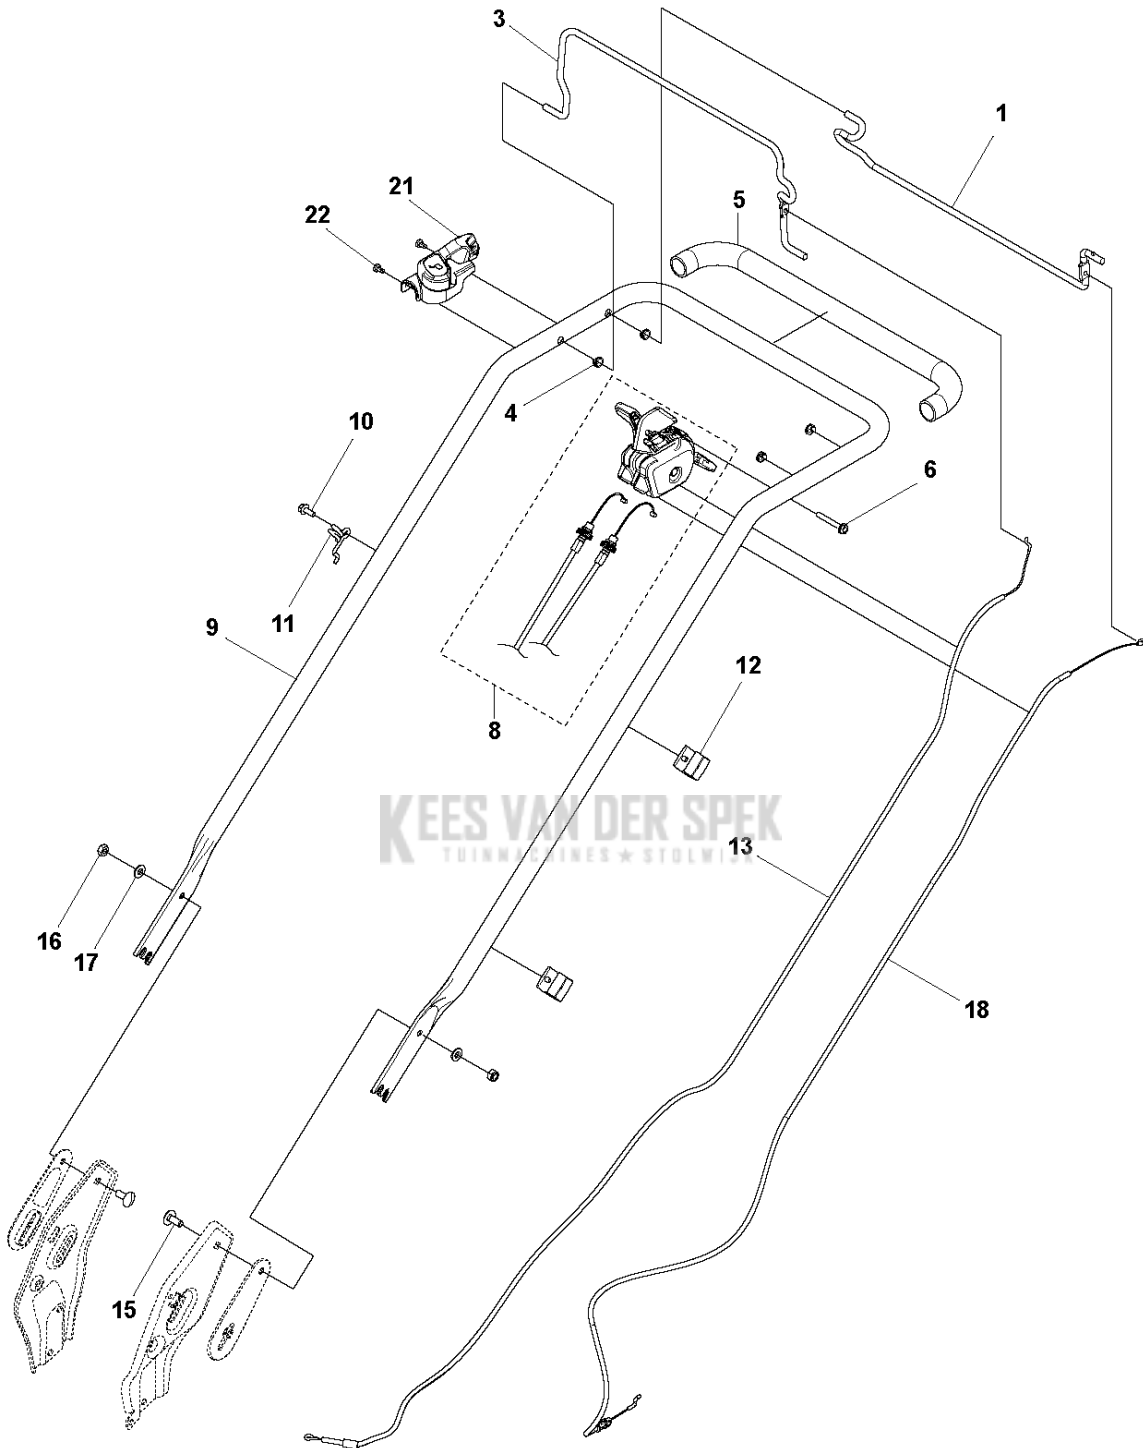

SPARE PARTS LIST

LAWN MOWERS: CONSUMER
WALK-BEHINDS

LC551 VBP, 967099601, 2017,
967099602, 2020

D LC551VBP
COLLECT PARTS

Referentie	Onderdeel nr	Omschrijving	Opmerking	Aant KIT al
1	587 19 70-01	ZAKFRAME		1
2	587 19 71-01	TAS		1
3	588 18 84-02	HENDEL		1
4	588 18 85-02	HENDEL		1
5	502 43 53-01	SCHROEF ITPANT		2

B LC551VBP
HANDLE

Referentie	Onderdeel nr	Omschrijving	Opmerking	Aant KIT al
1	587 10 18-02	HENDEL		1
3	582 68 17-02	HENDEL		1
4	503 32 09-02	BUSHING		4
5	501 11 01-01	PIJP		1
6	535 47 52-45	SCHROEF EHHFM		1
8	582 51 21-01	BEDIENING		1
9	587 19 74-04	HENDEL		1
10	725 23 68-61	SCHROEF EHHFT		1
11	587 10 27-01	OPHANGRING		1
12	579 13 46-01	KABELHOUDER		2
13	582 38 00-01	KABEL		1
15	588 87 75-01	SCREW		2
16	732 21 18-01	LOCK NUT		2
17	734 11 64-01	RING		2
18	588 20 48-04	KABEL		1
21	582 66 25-02	LEVER ASSY		1
22	502 43 52-01	SCHROEF ITXPANTT		2