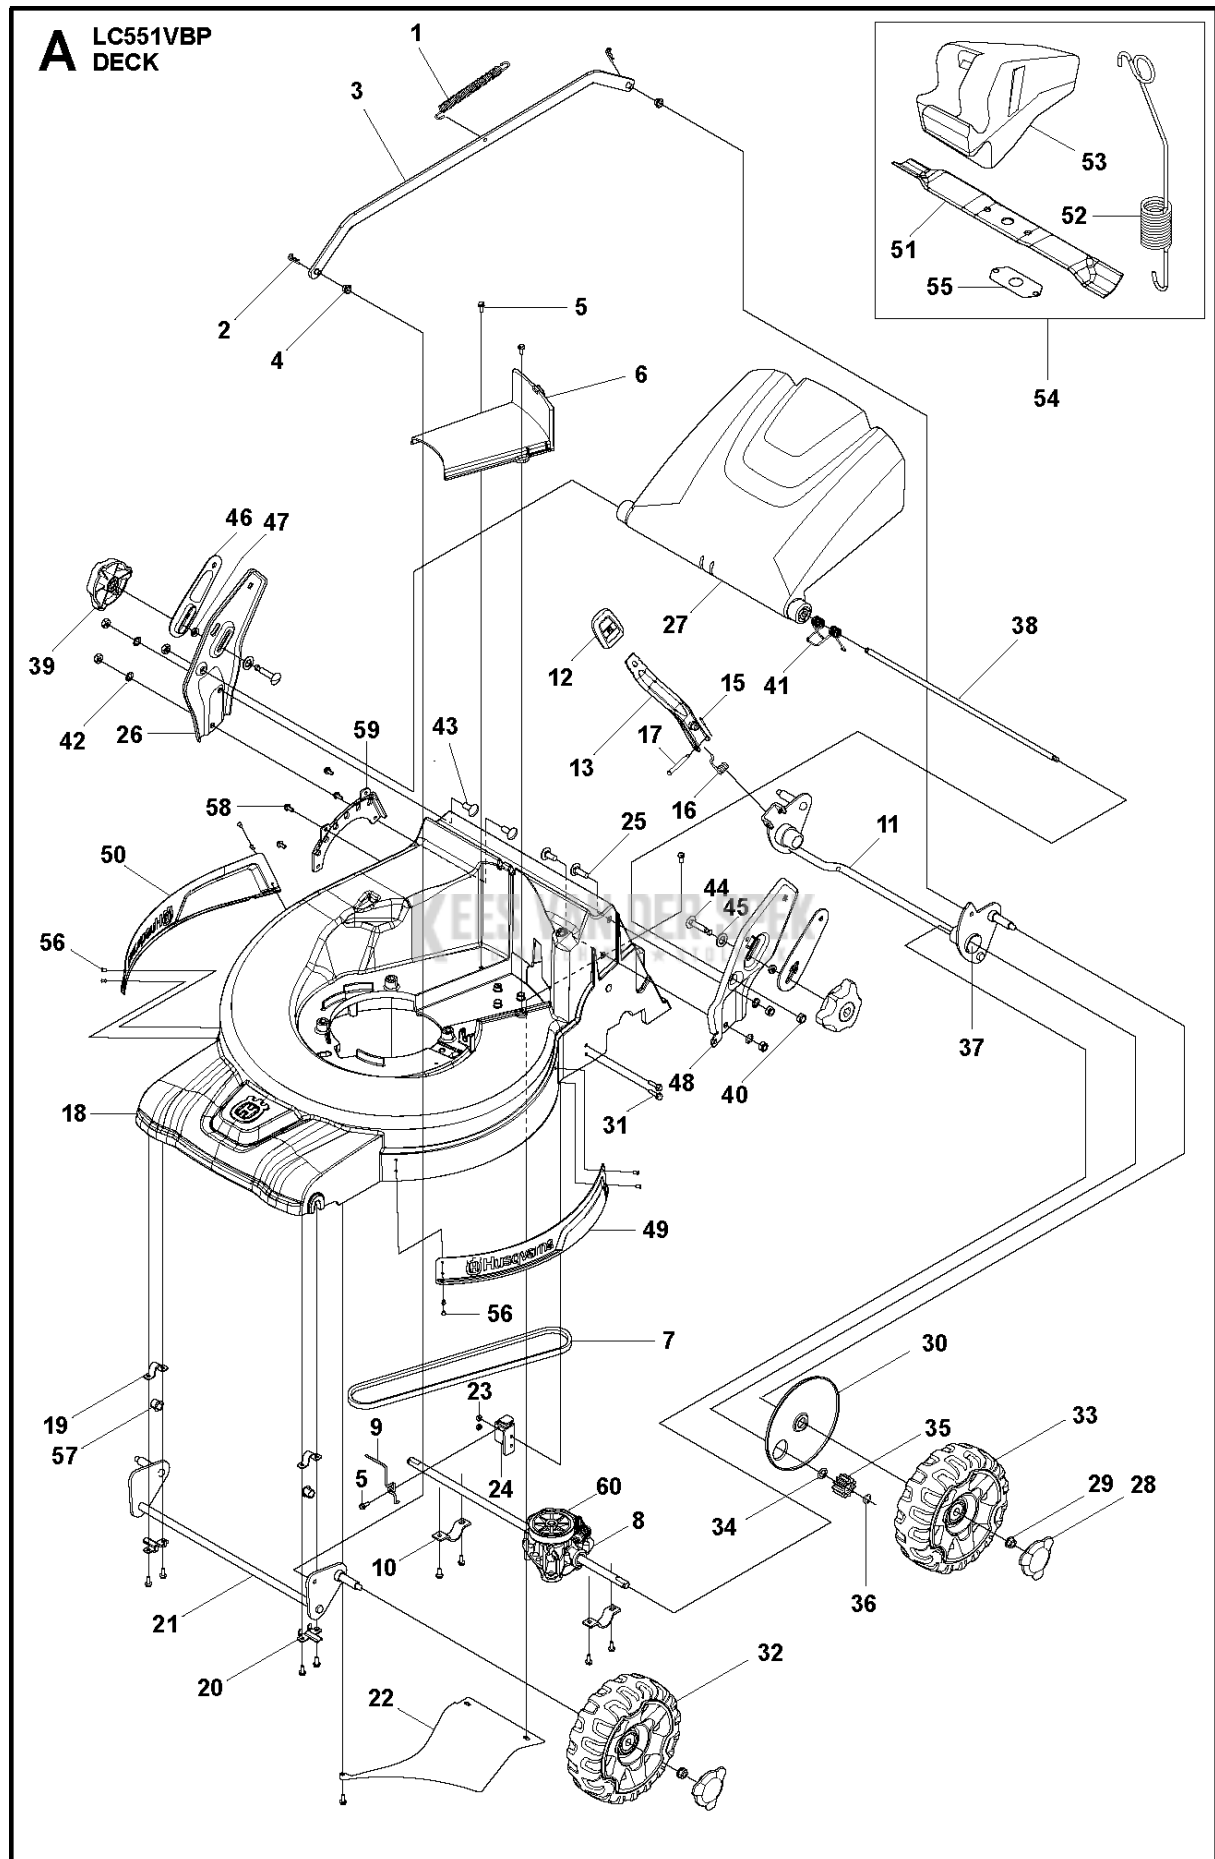

SPARE PARTS LIST

LAWN MOWERS: CONSUMER
WALK-BEHINDS

LC551 VBP, 967099601, 2017,
967099602, 2020

D LC551VBP
COLLECT PARTS

Referentie	Onderdeel nr	Omschrijving	Opmerking	Aant KIT al
1	587 19 70-01	ZAKFRAME		1
2	587 19 71-01	TAS		1
3	588 18 84-02	HENDEL		1
4	588 18 85-02	HENDEL		1
5	502 43 53-01	SCHROEF ITPANT		2

Referentie	Onderdeel nr	Omschrijving	Opmerking	Aant KIT al
1	531 20 57-15	VEER		1
2	531 20 66-53	PEN		2
3	587 19 85-01	STANG		1
4	501 62 25-01	BUSHING		2
5	531 20 73-85	SCREW		17
6	531 21 32-25	DEKSEL		1
7	579 81 93-05	RIEM		1
8	582 14 17-01	GEARBOX		1
9	589 66 94-01	KABELGELEIDER		1
10	531 20 66-52	STEUN		2
11	587 19 80-02	AS		1
12	581 74 67-01	KNOP		1
13	581 17 86-02	LEVER ASSY		1
15	587 19 84-01	PEN		1
16	583 95 13-02	VEER		1
17	587 19 82-02	PEN		1
18	587 19 75-06	CHASSIS		1
19	501 07 89-01	STEUN		2
20	591 16 26-01	STEUN		2
21	587 19 81-01	AS		1
22	501 96 60-01	GRASVERSPREIDER		1
23	732 25 14-01	ZESKANTIGE BORGMOER		2
24	582 14 12-01	BEVESTIGING		1
25	531 20 49-21	SCREW		1
26	587 19 67-02	BEUGELSTEUN		1
27	587 19 72-01	LUIK		1
28	584 15 94-01	MOERKAP		4
29	504 85 78-01	MOER		4
30	587 19 79-01	STOFKAP		2
31	725 23 31-51	SCREW		2
32	589 85 98-03	WIEL COMPL.		2
33	589 85 98-04	WIEL COMPL.		2
34	577 09 28-01	RING		2
35	544 34 23-01	RONDSEL		2
36	531 20 87-72	RING		2
37	584 40 46-01	KOGELLAGER		2
38	587 19 73-01	STANG		1
39	587 23 72-01	KNOP		2
40	732 21 18-01	LOCK NUT		6
41	501 32 25-01	VEER		1
42	734 11 64-01	RING		4
43	588 87 75-01	SCREW		3
44	588 15 73-01	BOUT		2
45	588 15 74-01	RING		2
46	587 78 04-01	RING		2
47	731 43 18-01	DUNNE ZESKANTIGE MOER		2
48	587 19 68-02	BEUGELSTEUN		1
49	582 22 90-01	BUMPER		1
50	582 22 90-02	BUMPER		1
51	589 57 22-10	MOWER BLADE		1 54
52	531 20 58-31	VEER		1 54
53	531 21 32-26	PLUG		1 54
54	589 81 75-01	MULCH KIT		1
55	589 99 50-01	ADAPTER PLAAT		1 54
56	722 78 54-02	KLINKNAGEL		8
57	590 37 36-01	BUS		2
58	531 20 78-56	SCREW		4
59	589 93 49-01	HOOGTE INSTELLING		1
60	597 69 42-01	VARIATOR		1