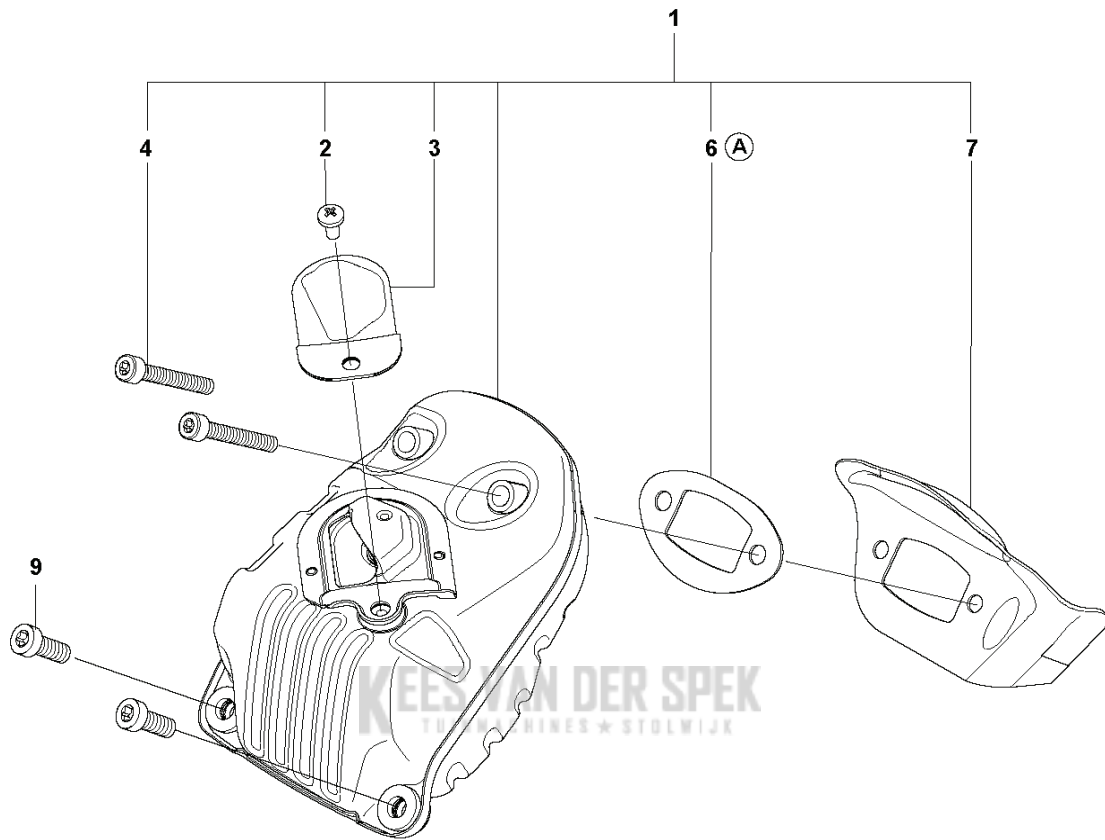

F 562XP
MUFFLER

10
(A) Set of gaskets

CHAIN SAWS

PXM_REF	PXM_PARTNO	DESCRIPTION	PXM_REMARK	QTY
1	581914802	GELUIDDEMPERSET		1
2	724128759	SCHROEF CRPANM		1 1
3	505171301	VONKENVANGER		1 1
4	525825106	SCHROEF ITXSCM	s/n from 20133400001 -	2 1
5	577656301	HULS	s/n up to - 20133399999	2
6	581918501	PAKKING		1 1, 10
7	585178701	WARMTEDEFLECTOR		1 1
8	577902201	RING	s/n up to - 20133399999	2
9	525762501	SCHROEF ITXSCM		2
10	575270003	PAKKINGSET	A=set of gaskets	1
11	725537655	SCHROEF IHSCM	s/n up to - 20133399999	2 1

KEES VAN DER SPEK
TUINMACHINES ★ STOLWIJK