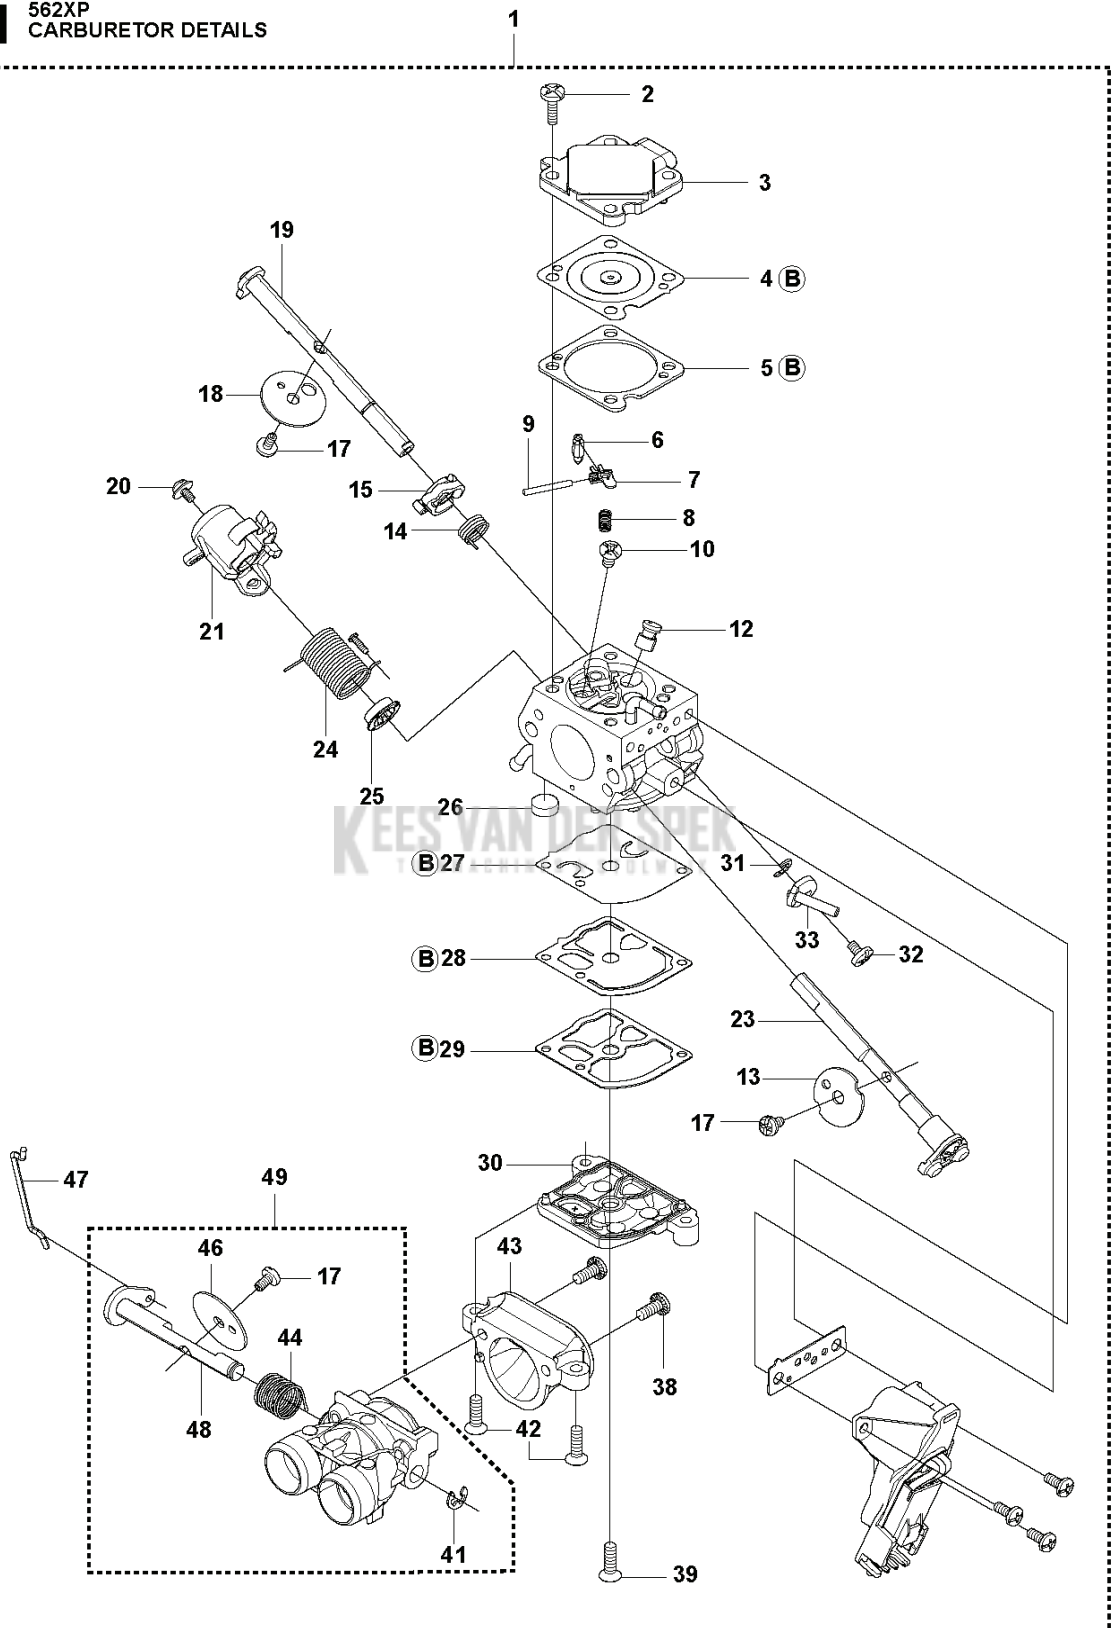

KEES VAN DER SPEK
TUINMACHINES ★ STOLWIJK

K1 562XP
HANDLE

CHAIN SAWS

PXM_REF	PXM_PARTNO	DESCRIPTION	PXM_REMARK	QTY
1	575388903	VOORSTE BEUGEL		1
2	525798103	SCREW ITXSCFT		2
3	525798101	SCREW ITXSCFT		3
4	505129705	AV ELEMENT		1

KEES VAN DER SPEK
TUINMACHINES ★ STOLWIJK

N 562XP
CARBURETOR DETAILS

(B) Set of gaskets — 50

Firmware Auto Tune

52

CHAIN SAWS

PXM_REF	PXM_PARTNO	DESCRIPTION	PXM_REMARK	QTY	
1	579194101	CARBURATEUR	s/n up to - 20121401172 (ZAMA EL44)	1	
1	501463305	CARBURETTOR KIT	ZAMA140055A	1	
2	522545101	SCREW		4	1
3	522517201	DEKSEL		1	1
4	522517401	MEMBRAAN		1	1,50
5	522517501	PAKKING		1	1,50
6	503479701	VENTIEL		1	1
7	503665901	HEFBOOM		1	1
8	537383401	VEER		1	1
9	503480001	PIN RETAINING SCREW		1	1
10	503480101	SCREW		1	1
12	576414201	HOOFD SPROEIER		1	1
13	523077201	VENTIEL	s/n up to - 20121401172 (ZAMA EL44)	1	1
13	578176201	GASKLEP	s/n 20121401173 - 20141399999 (ZAMA EL46)	1	
13	583974701	GASKLEP	s/n from 2014140001 - (ZAMA EL48/140055A)	1	
14	522518701	VEER		1	1
15	522517701	HEFBOOM		1	1
17	503481801	SCREW		3	1
18	504627701	CHOKKLEP		1	1
19	522518301	AS COMPL		1	1
20	502078401	SCREW		1	1
21	522517801	GASHEFBOOM		1	1
23	522518501	GASHENDELAS		1	1
24	502078701	VEER		1	1
25	502079801	KRAAG		1	1
26	503535701	ZEEF		1	1
27	537383101	MEMBRAAN POMP		1	1,50
28	537403301	MEMBRAAN		1	1,50
29	537020101	PAKKING		1	1,50
30	575544301	DEKSEL		1	1
31	504026701	BORGCLIP		1	1
32	503479001	SCREW		1	1
33	522517601	CHOKHEFBOOM		1	1
38	506396601	SCREW		5	1
39	522518101	SCREW		1	1
41	537385201	KLEM		1	1
42	522518001	SCREW		2	1
43	575544401	INLAAT		1	1
44	522518601	VEER		1	1
46	537177001	VENTIEL		1	1
47	522517901	STANG		1	1
48	522518201	AS COMPL		1	1
49	578227801	GASKLEP COMPL.		1	1
50	522518901	KIT	B=set of gaskets	1	
52	.	TBD	Download from your local supportsite	0	