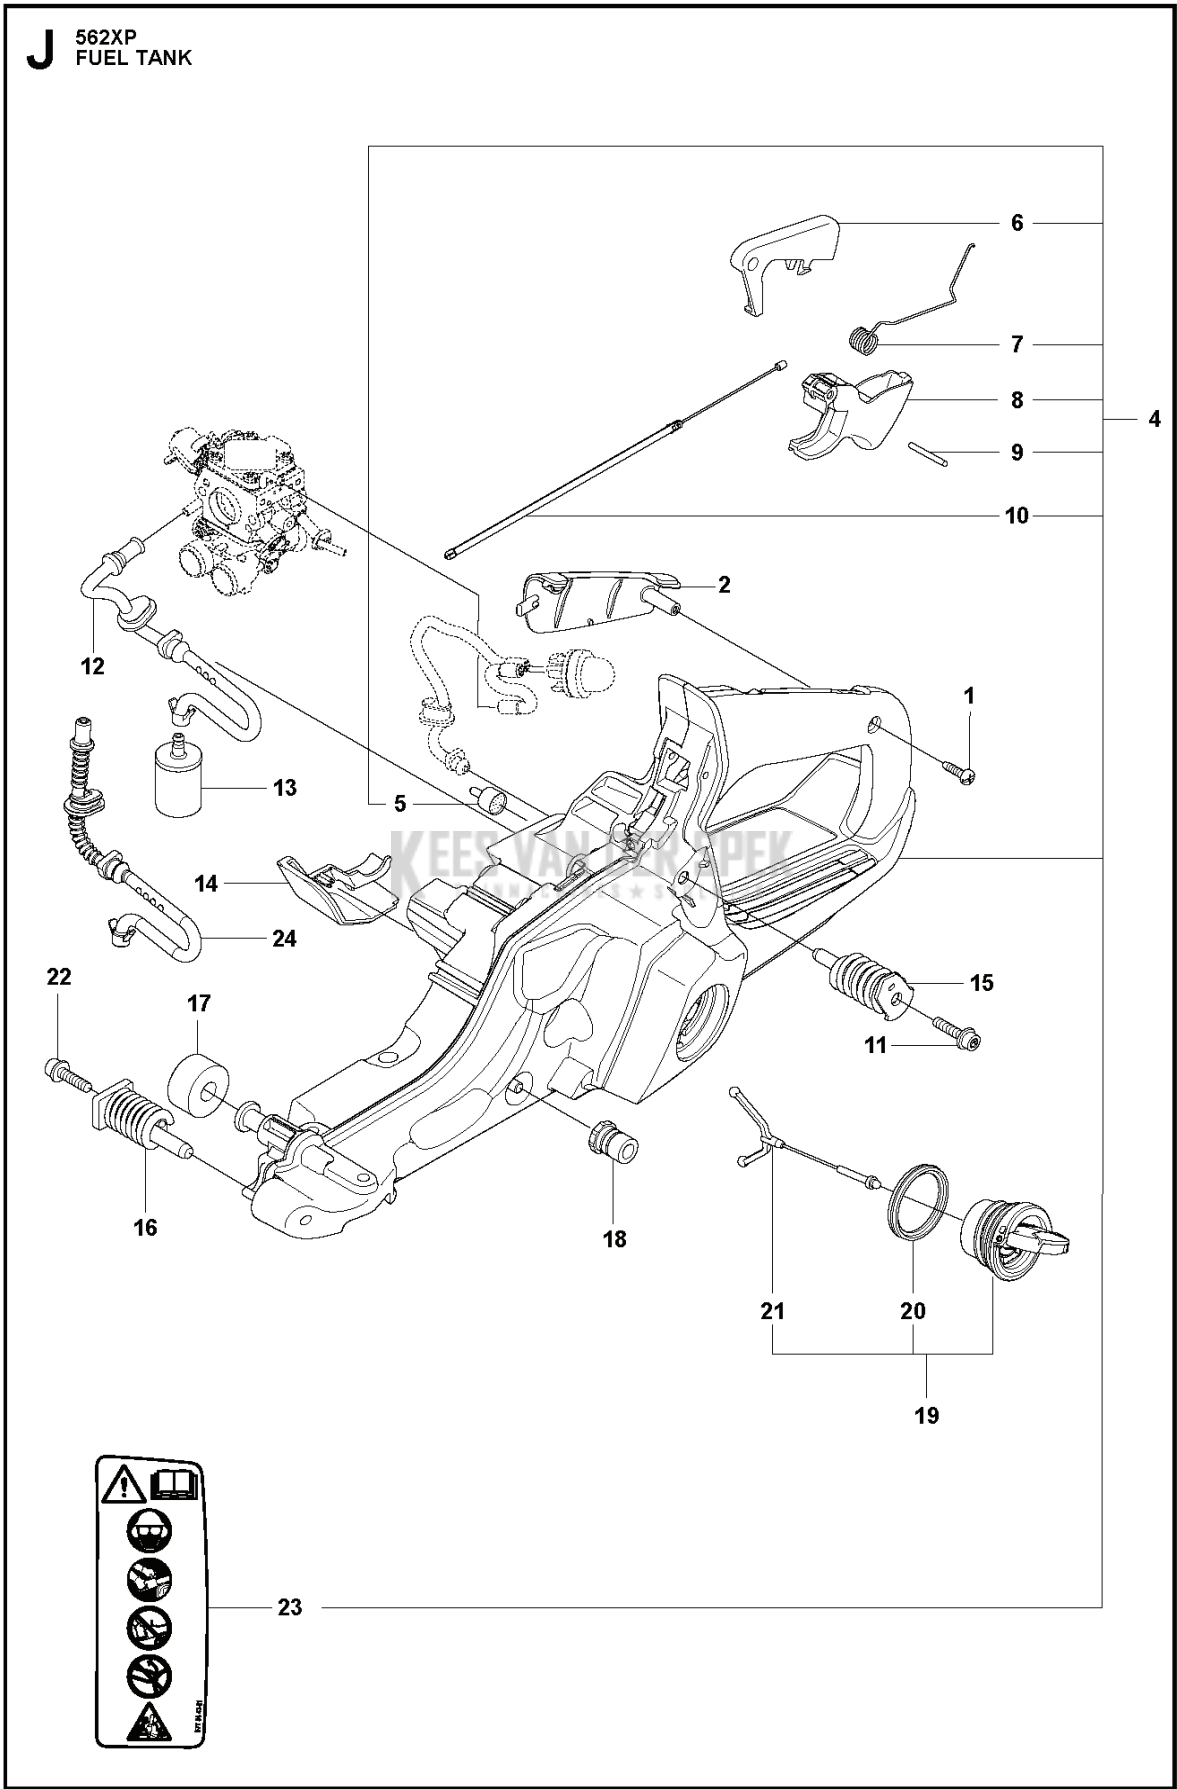

J 562XP
FUEL TANK

CHAIN SAWS

PXM_REF	PXM_PARTNO	DESCRIPTION	PXM_REMARK	QTY
1	525887402	SCREW CITXPANT		1
2	504106301	HANDGREEPINZETSTUK		1
4	575382205	BRANDSTOFTANK COMPL.		1
5	501152901	TANKONTLUCHTING COMPL.		1 4
6	544099801	GASVERGREDELING		1 4
7	544099901	VEER		1 4
8	505157701	GAS		1 4
9	720182520	CILINDRISCHE PEN		1 4
10	521887901	GASKABEL COMPL.		1
11	525798102	SCREW ITXSCFT		1
12	573993503	BRANDSTOFLSANG		1
13	503443201	BRANDSTOFFILTER		1
14	505165901	DEKSEL	not.XPW	1
15	586312103	AV ELEMENT		1
16	505128702	AV ELEMENT		1
17	523085501	BEGRENZINGS LIMITER		1
18	501007601	STEUN		1
19	522620003	TANKDEKSEL COMPL.		1
20	589241101	PAKKING		1 19
21	503578901	HOLDER		1 19
22	525798103	SCREW ITXSCFT		1
23	577844301	STICKER		1 4
24	577504101	BRANDSTOFLSANG		1

KEES VAN DER SPEK
TUINMACHINES ★ STOLWIJK