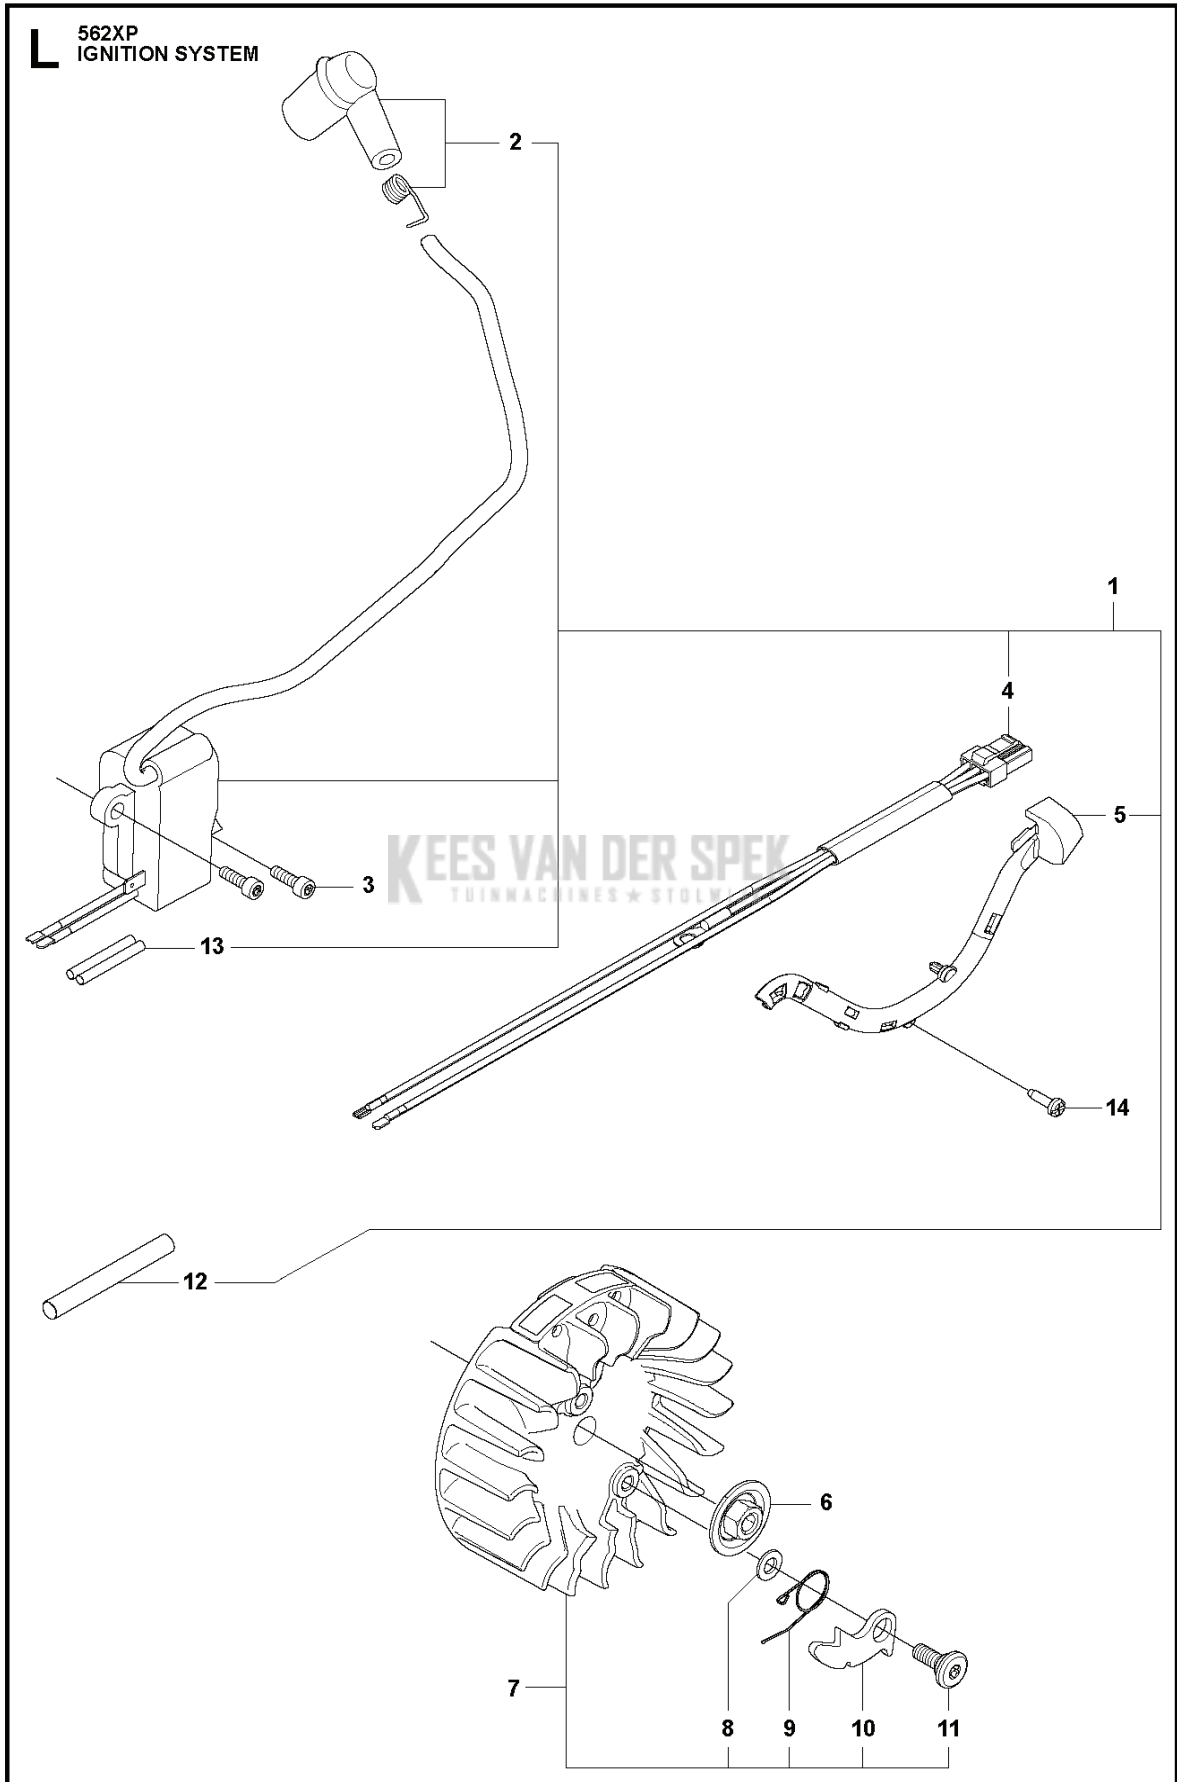

CHAIN SAWS

PXM_REF	PXM_PARTNO	DESCRIPTION	PXM_REMARK	QTY	
1	522795106	ONTSTEKING MODULE COMPL	s/n up to - 20121401172 (14MHz)	1	
1	581723402	ONTSTEKING MODULE COMPL	s/n from 20121401173 - (8MHz)	1	
2	501485404	SPARK PLUG CAP ASSY		1	1
3	525755203	SCHROEF ITXSCFM		2	
4	575430601	BEKABELING COMPL.	s/n up to - 20121401172 (14MHz)	1	
4	577967601	BEKABELING COMPL.	s/n from 20121401173 - (8MHz)	1	1
5	505178201	KABELHOUDER		1	1
6	585321801	MOER		1	
7	504872403	VLIEGWIEL COMPL.	XP	1	
7	504872404	VLIEGWIEL COMPL.	XPG	1	
8	503230042	RING		2	
9	501673501	VEER		2	
10	501673201	PAL		2	
11	506006901	SCREW		2	
12	504043505	KABELBESCHERMING		1	1
13	503238501	SHRINKAGE HOSE		2	1
14	525887401	SCREW CITXPANT		1