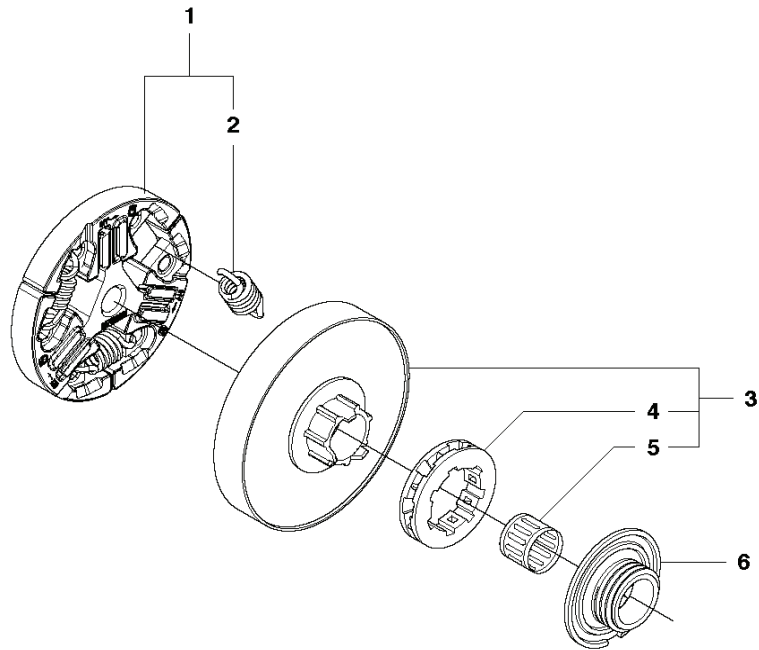

B 562XP
CLUTCH & OIL PUMP

KEES VAN DER SPEK
TUINMACHINES * STOLWIJK