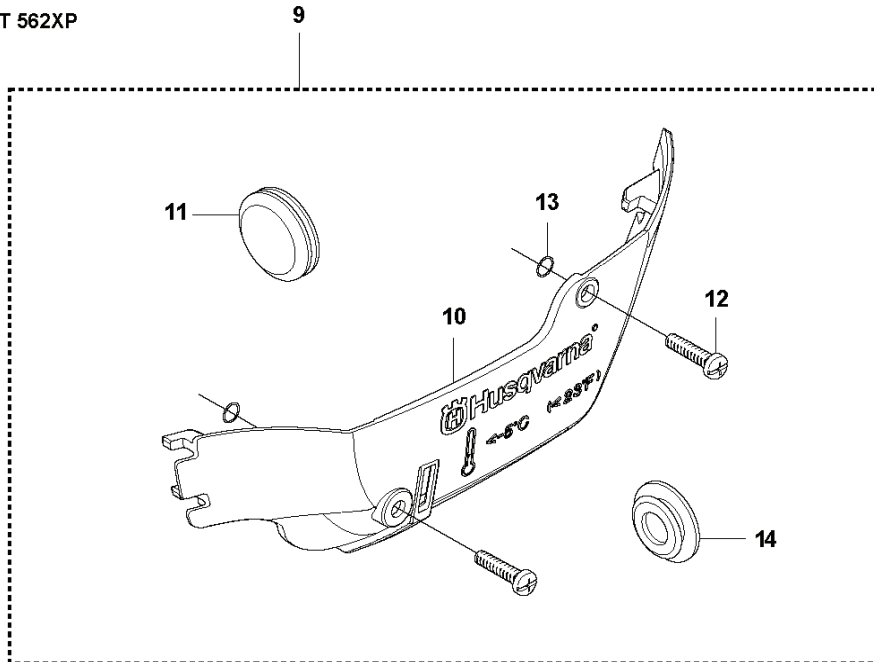

WINTER KIT 562XP