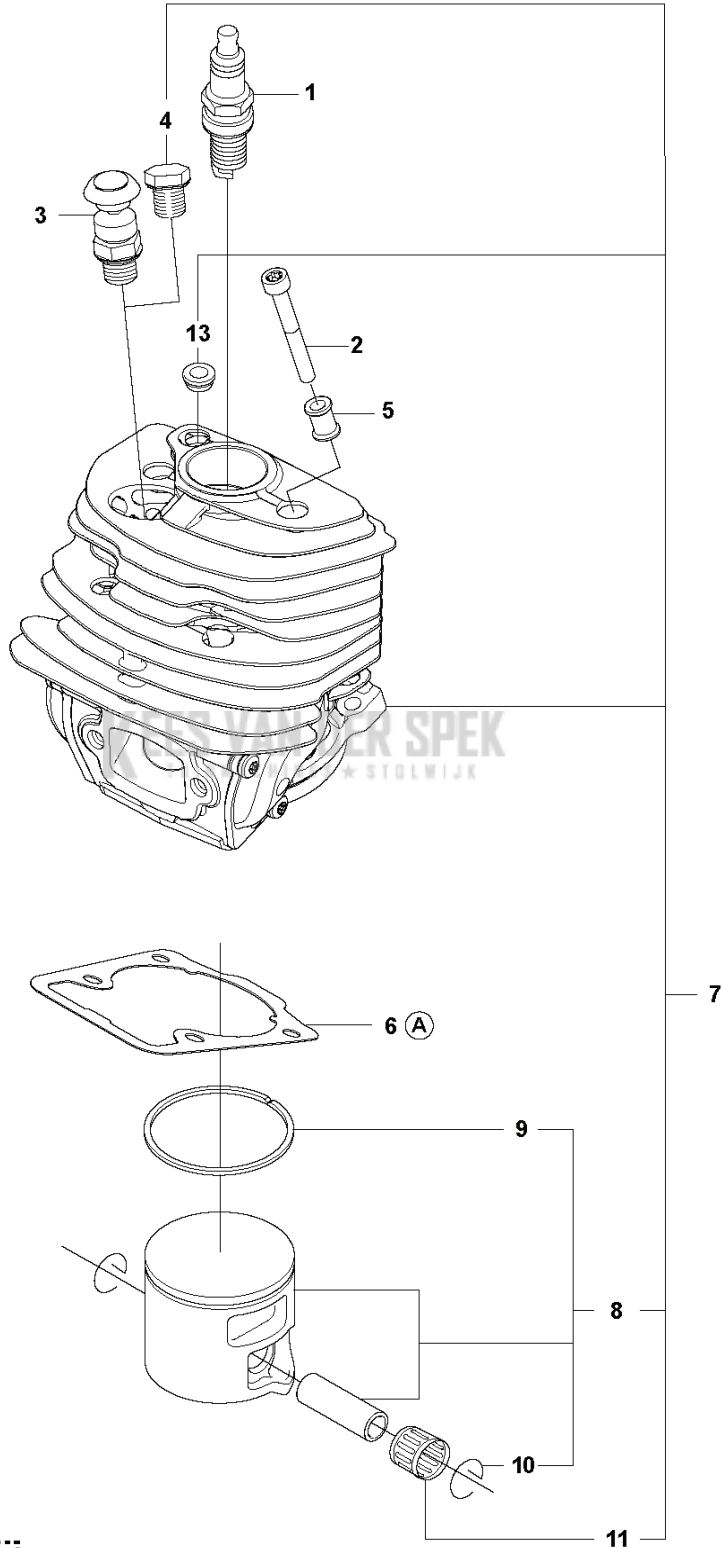

A 562XP
CHAIN BRAKE & CLUTCH COVER

CHAIN SAWS

PXM_REF	PXM_PARTNO	DESCRIPTION	PXM_REMARK	QTY
1	525250602	HANDBESCHERMING		1
2	526834501	SCREW		2
3	577780201	BUSHING		2
4	505197301	MOER		2
5	525743303	KOPPELINGSKAP COMPL.		1
6	503751801	PEN		1 5
7	526221801	SCREW CITXPANT		5 5
8	505199301	KNIEGEWRICHT COMPL.		1 5
9	503908301	REMVVEER		1 5
10	505199502	REMBAND COMPL.		1 5
11	505201601	BESCHERMEN		1 5
12	505199701	DEKSEL		1 5
14	523058001	PLAATJE		1 5
15	575260402	KETTINGSPANSET		1 5
16	740480702	O-RING		1 15
17	503230063	RING		1 15
20	537017401	LAGERHULS		1 15
22	525388701	KETTINGGELEIDER		1 5
23	575793501	SCHROEF ITXPANM		2
24	577975201	SPIKE OUTER		1
25	503222401	LOCK NUT		2

P 562XP
ACCESSORIES

WINTER KIT 562XP

CHAIN SAWS

PXM_REF	PXM_PARTNO	DESCRIPTION	PXM_REMARK	QTY
1	575439201	GEREEDSCHAP		1
2	522521101	COMBINATIESLEUTEL		1 1
3	503558601	SLEUTEL		1 1
4	503558602	SLEUTEL		1 1
5	503621201	VET		1 1
6	501911401	VETPISTOOL		1 1
7	583897101	DIAGNOSTIC TOOL KIT		1
8	576183401	KABEL COMPL.	Diagnostics cable 14 Mhz	1 7
9	522986502	WINTER KIT		1
10	505166101	WINTERKAP		1 9
11	503405901	WINTERPLUG		1 9
12	503217016	SCHROEF CCRPANT		2 9
13	740420100	O-RING		2 9
14	578125501	WINTERPLUG		1 9
15	576952201	KABEL COMPL.	Diagnostics cable 8 MHz	1 7
16	503267201	LIJM		1
17	575880701	SLEUTEL		1

D 562XP
CYLINDER PISTON

(A) Set of gaskets

CHAIN SAWS

PXM_REF	PXM_PARTNO	DESCRIPTION	PXM_REMARK	QTY
1	574519601	BOUGIE		1
2	582392701	SCREW		4
3	575276901	DECOMPRESIEKLEP		1
4	503552201	PLUG		1
5	576717602	HULS		4
6	510164901	PAKKING		1 12
7	575355805	CILINDER COMPL.		1
8	584807806	ZUIGER COMPL.		1 7
9	505215701	ZUIGERVEER		1 8.7
10	737441000	BORGRING		2 8.7
11	503256302	NAALDLAGER		1 7
12	575270003	PAKKINGSET	A=set of gaskets	1
13	520291101	BUSHING		1 7