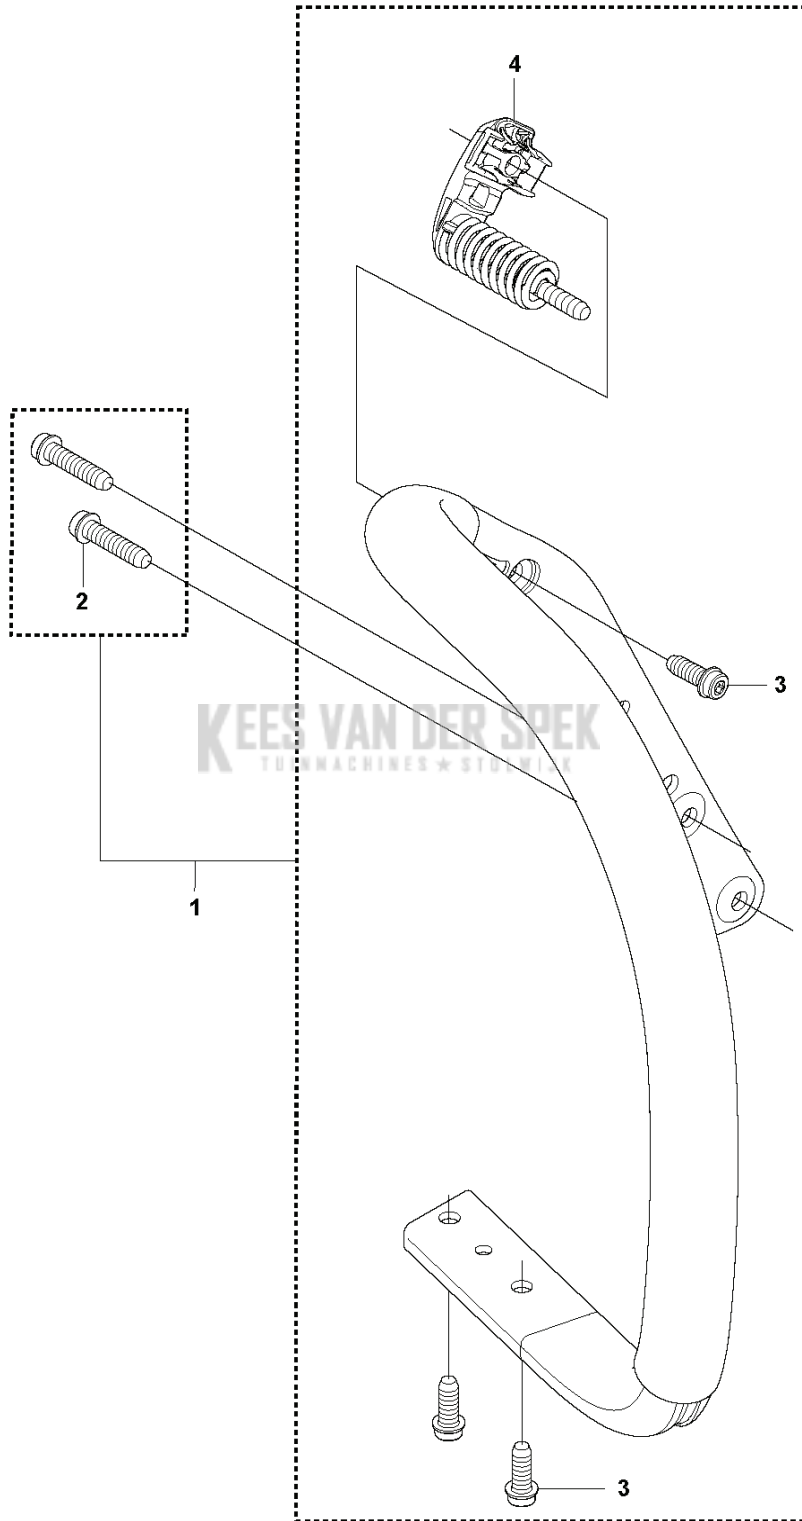

K1 562XP
HANDLE

CHAIN SAWS

PXM_REF	PXM_PARTNO	DESCRIPTION	PXM_REMARK	QTY
1	575388903	VOORSTE BEUGEL		1
2	525798103	SCREW ITXSCFT		2
3	525798101	SCREW ITXSCFT		3
4	505129705	AV ELEMENT		1

KEES VAN DER SPEK
TUINMACHINES ★ STOLWIJK