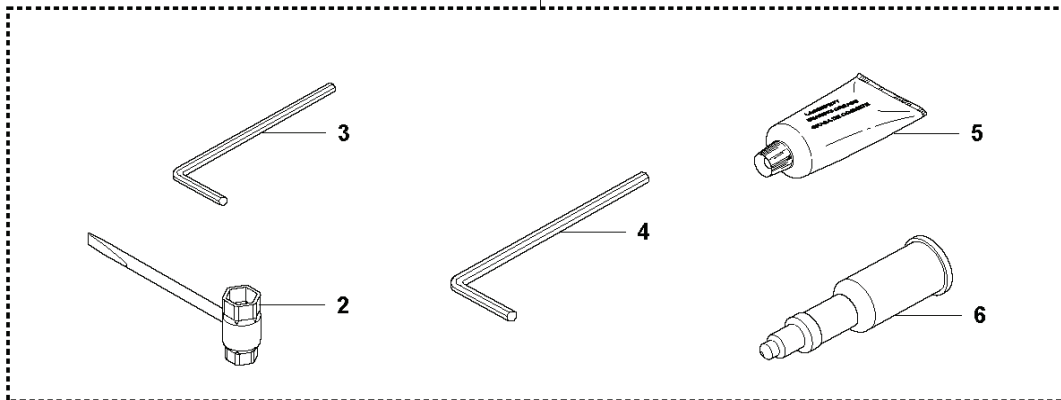

P 562XP
ACCESSORIES