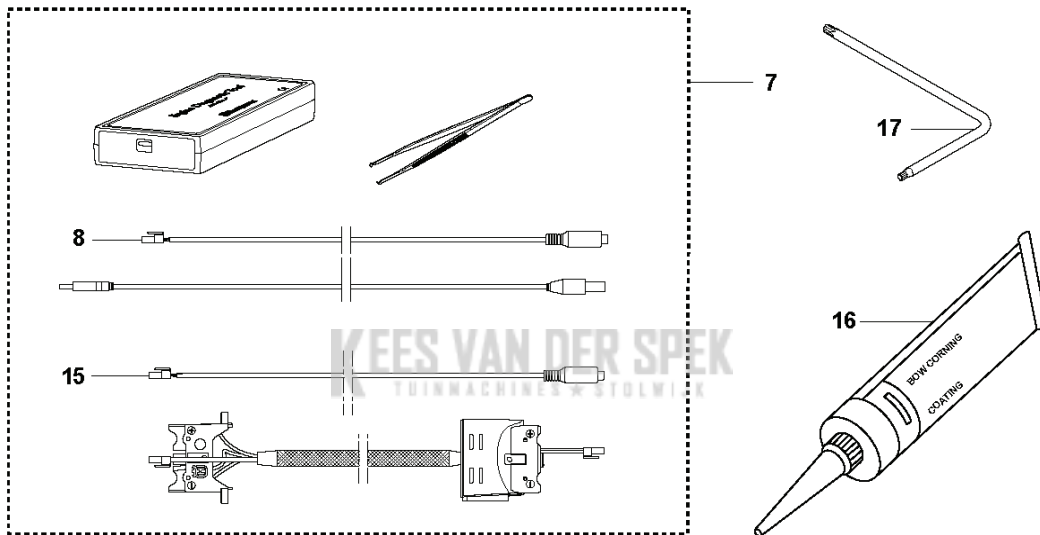

P 562XP
ACCESSORIES