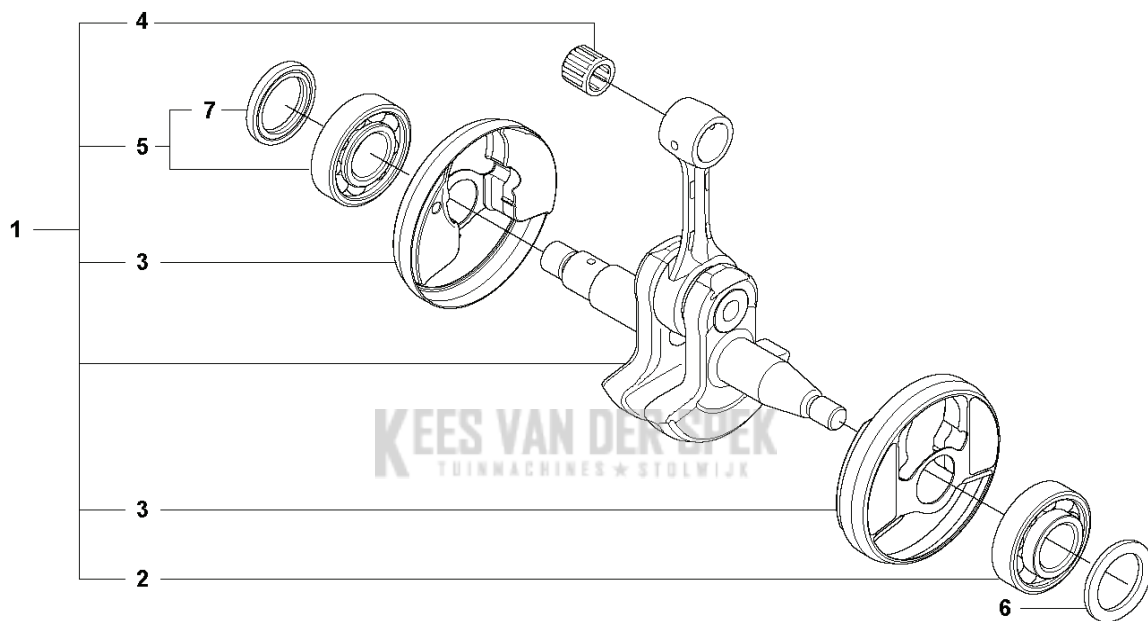

E 562XP
CRANKSHAFT

CHAIN SAWS

PXM_REF	PXM_PARTNO	DESCRIPTION	PXM_REMARK	QTY
1	575545215	KRUKAS COMPL.		1
2	505133503	KOGELLAGER		1 1
3	505133601	KOP		2 1
4	503256302	NAALDLAGER		1 1
5	525434203	KOGELLAGER		1 1
6	525391201	RADIAAL AFDICHTING		1
7	505416101	RADIAAL AFDICHTING		1 1,5