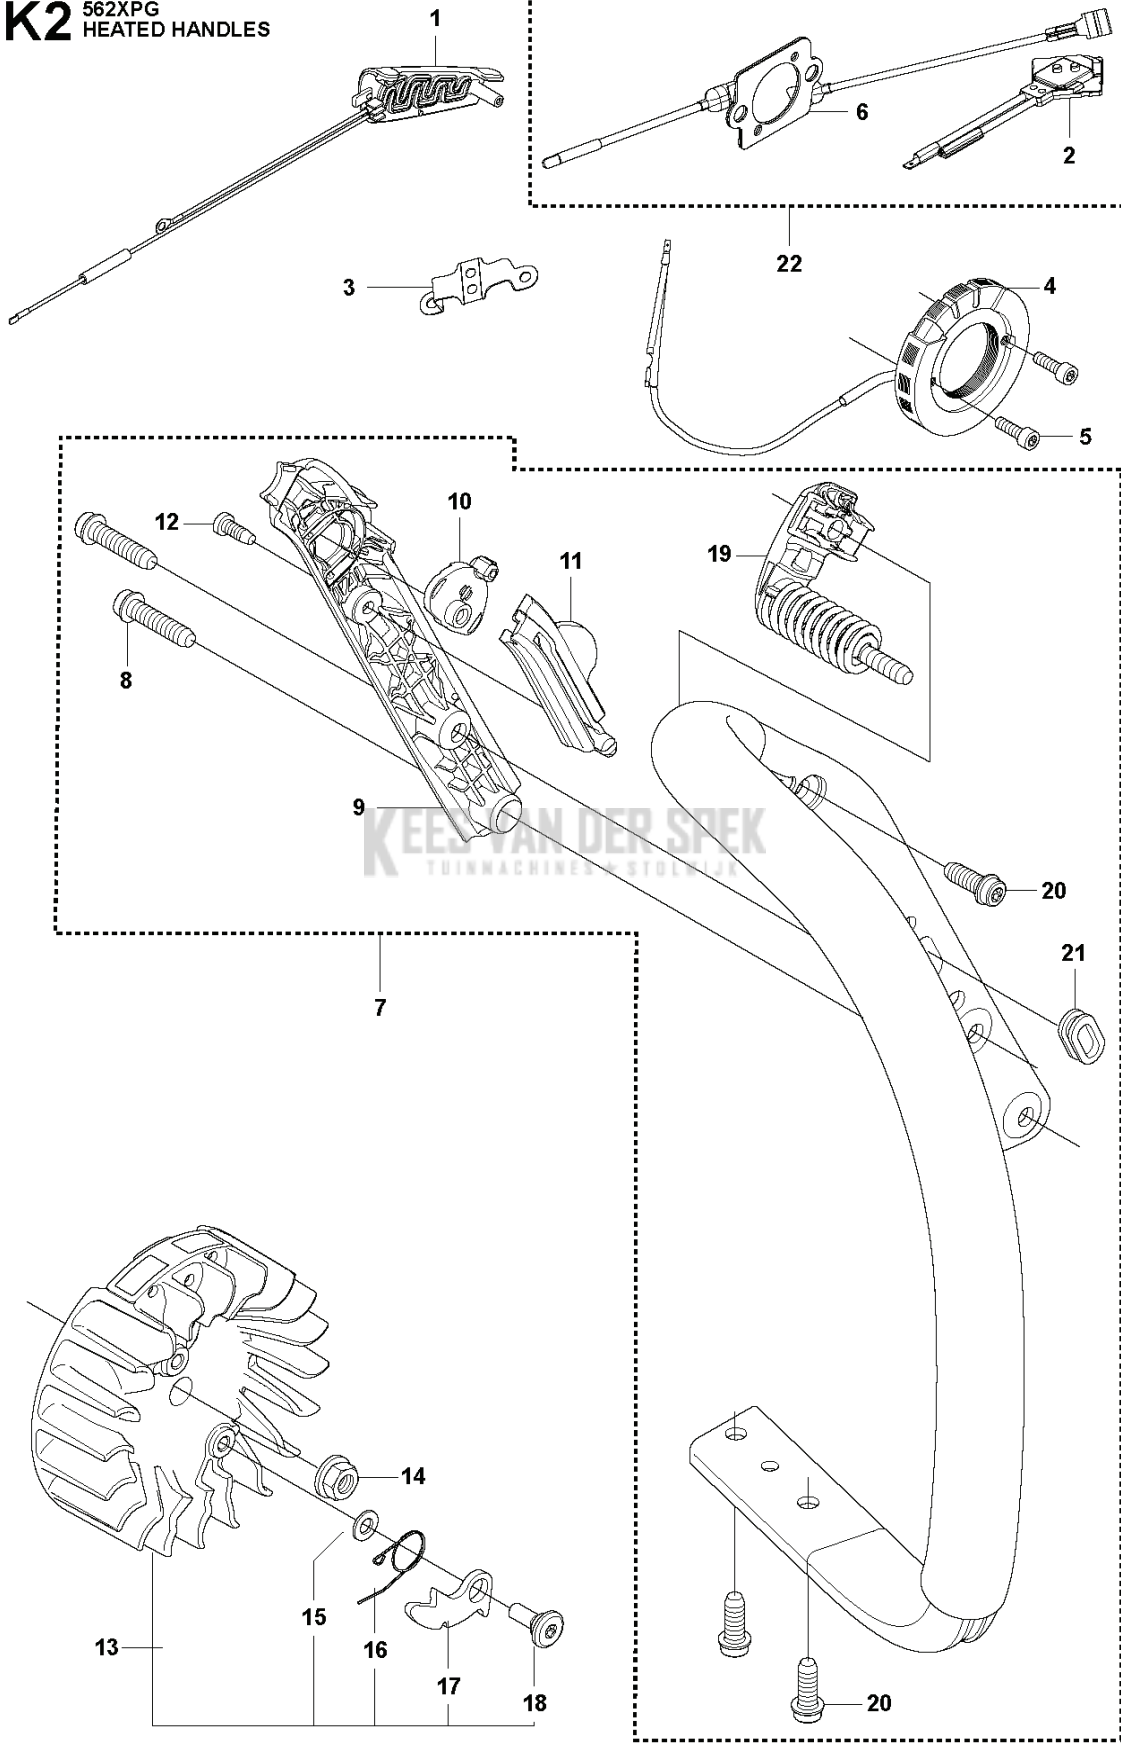

CHAIN SAWS

PXM_REF	PXM_PARTNO	DESCRIPTION	PXM_REMARK	QTY
1	522741901	HANDGREEPINZETSTUK		1
2	578864601	THERMOSTAAT COMPL.		1 22
3	537210801	HOUDER		1
4	522611401	GENERATORSTATOR		1
5	526818102	SCHROEF ITXSCM		2
6	588168602	FOLIE-ELEMENT		1 22
7	575388904	VOORSTE BEUGEL		1
8	525798103	SCREW ITXSCFT		2 7
9	505157403	DEKSEL		1 7
10	537252501	CONTACTPLAAT		1 7
11	510097801	CONTACTPLAAT		1 7
12	525887402	SCREW CITXPANT		1 7
13	504872404	VLEGGWIEL COMPL.		1
14	503220401	MOER		1
15	503230042	RING		2 13
16	501673501	VEER		2 13
17	501673201	PAL		2 13
18	506006901	SCREW		2 13
19	505129705	AV ELEMENT		1 7
20	525798101	SCREW ITXSCFT		3 7
21	537088301	DOORVOER		1 7
22	582829601	THERMOSTAAT COMPL.	s/n up to 20164199999	1

KEES VAN DER SPEK
TUINMACHINES ★ STOLWIJK

CHAIN SAWS

PXM_REF	PXM_PARTNO	DESCRIPTION	PXM_REMARK	QTY
1	576945104	SCREW KIT	Only screws	1
2	525798103	SCREW ITXSCFT		3 1,15
3	525798101	SCREW ITXSCFT		1 1
4	505129705	AV ELEMENT		1 5
5	505156903	VOORSTEBEUGEL COMPL.	incl. 5743863-01	1 15
6	576873004	SPIKE		1 15
7	575793501	SCHROEF ITXPANM		2 6,1
8	503222401	LOCK NUT		2 6
9	577976301	SPIKE OUTER	Spike Wrap	1 6
10	577976101	SPIKE	Spike Wrap	1 6
11	525755103	SCHROEF ITXSCFM		1 6
12	537024401	SLUITBESCHERMING		1 6
13	537089201	KETTINGVANGER		1 6
14	503222401	LOCK NUT		1 6
15	588966401	HENDEL		1

CHAIN SAWS

PXM_REF	PXM_PARTNO	DESCRIPTION	PXM_REMARK	QTY
1	576945105	HENDEL KIT		1
2	525798103	SCREW ITXSCFT		3 1
3	510097801	CONTACTPLAAT		1 1
4	537252501	CONTACTPLAAT		1 1
5	525887401	SCREW CITXPANT		1 1
6	505157403	DEKSEL		1 1
7	525798101	SCREW ITXSCFT		2 1
8	505129705	AV ELEMENT		1 9
9	505156904	VOORSTEBEUGEL COMPL.	incl. 5743863-01	1
11	537088301	DOORVOER		1 9
12	576873004	SPIKE		1
13	575793501	SCHROEF ITXPANM		2 12.1
14	503222401	LOCK NUT		2 12
15	577976301	SPIKE OUTER		1 12
16	577976101	SPIKE		1 12
17	525755103	SCHROEF ITXSCFM		1 12
18	537024401	SLUTBESCHERMING		1 12
19	537089201	KETTINGVANGER		1 12
20	503222401	LOCK NUT		1 12