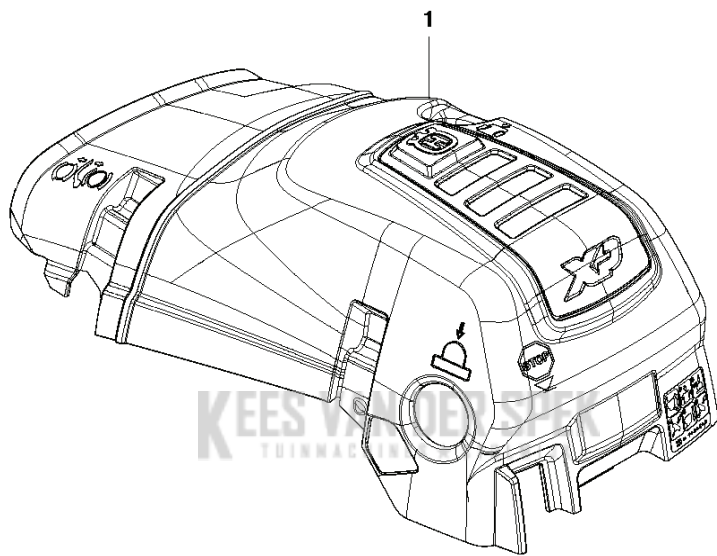

C 562XP
CYLINDER COVER

CHAIN SAWS

PXM_REF	PXM_PARTNO	DESCRIPTION	PXM_REMARK	QTY
1	587248702	CILINDERDEKSEL COMPL.		1
2	587149501	PLAATJE		1 1

KEES VAN DER SPEK
TUINMACHINES ★ STOLWIJK