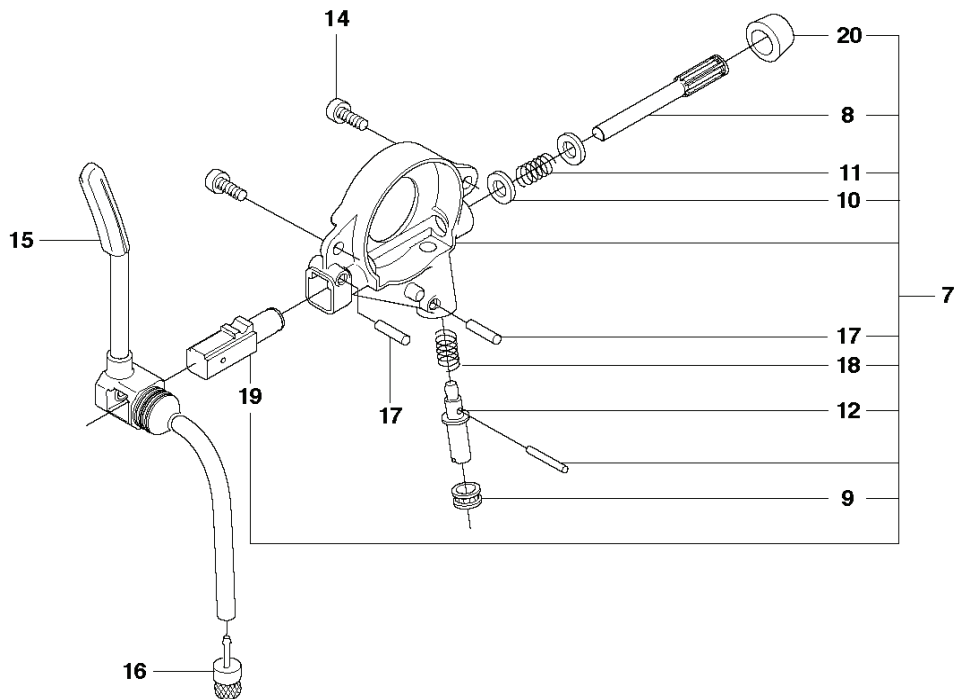

B 562XP
CLUTCH & OIL PUMP

KEES VAN DER SPEK
TUINMACHINES * STOLWIJK