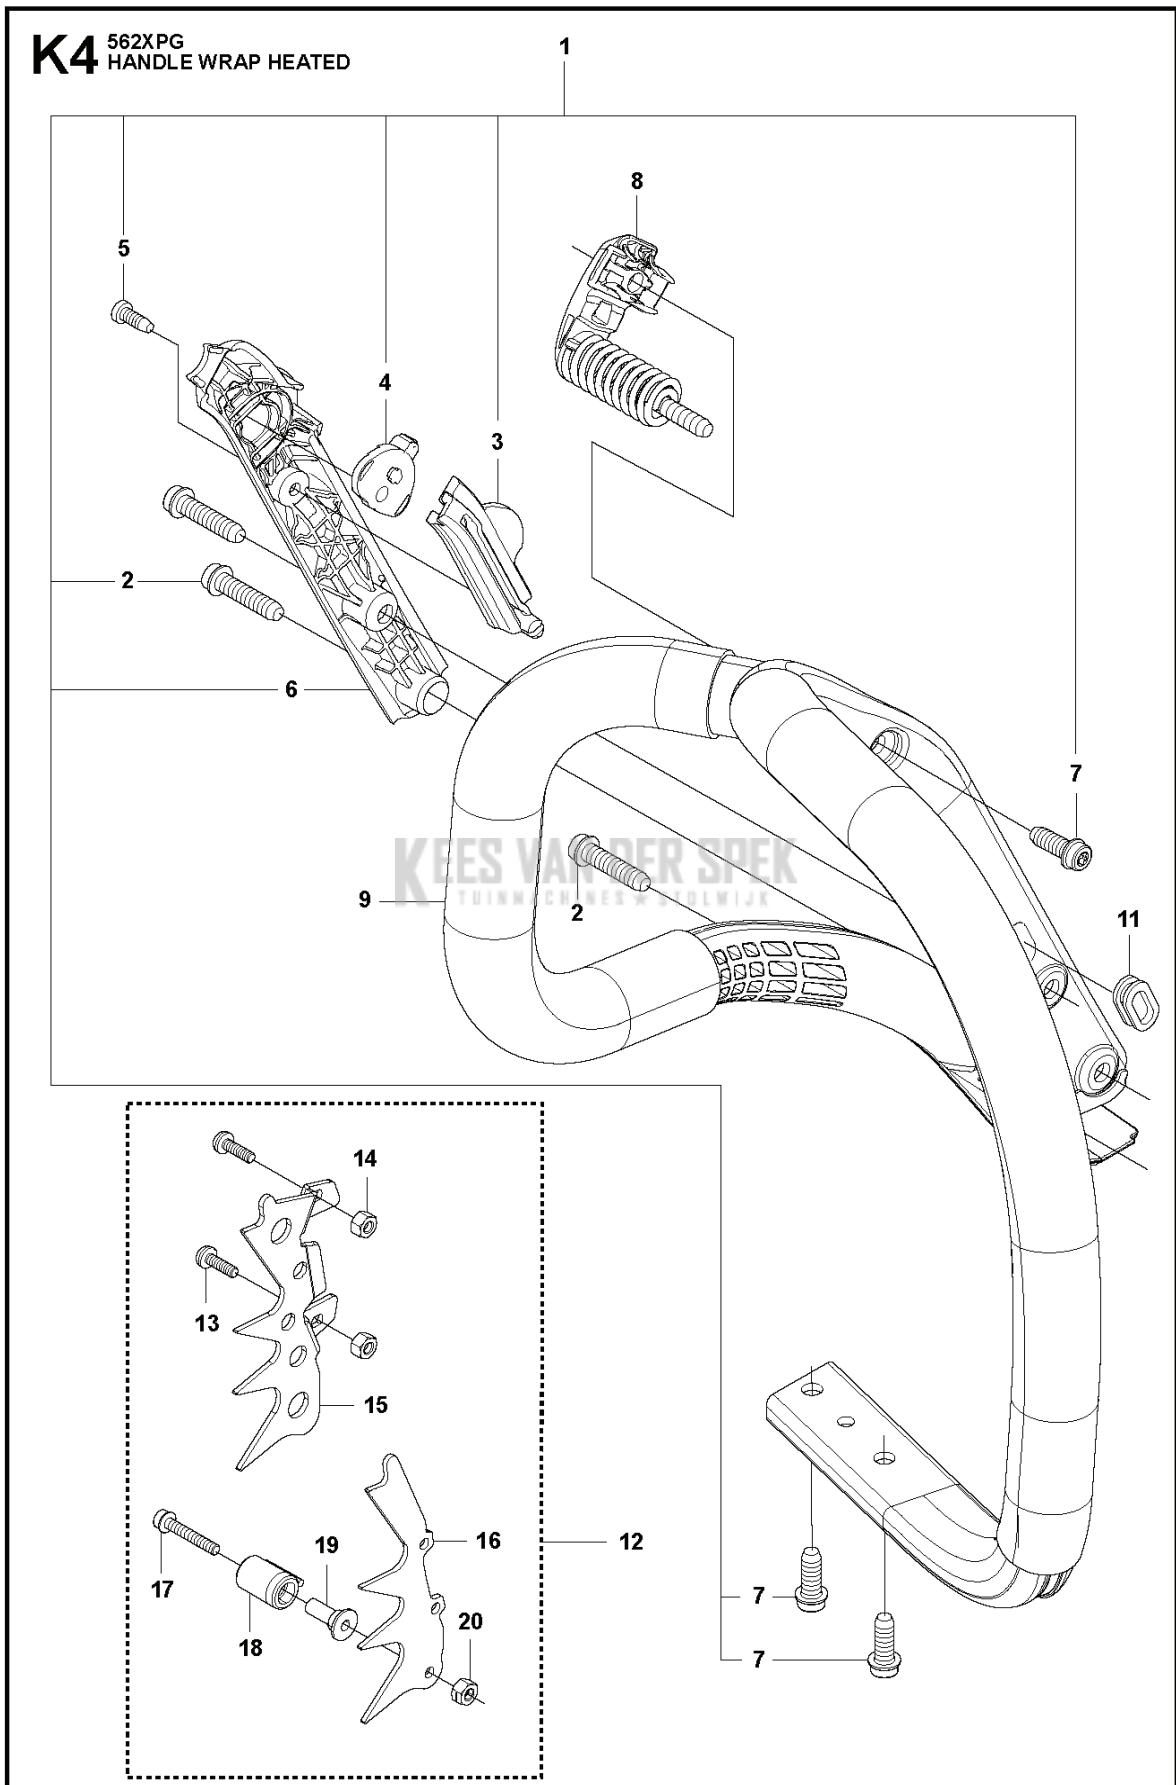

CHAIN SAWS

PXM_REF	PXM_PARTNO	DESCRIPTION	PXM_REMARK	QTY
1	522741901	HANDGREEPINZETSTUK		1
2	578864601	THERMOSTAAT COMPL.		1 22
3	537210801	HOUDER		1
4	522611401	GENERATORSTATOR		1
5	526818102	SCHROEF ITXSCM		2
6	588168602	FOLIE-ELEMENT		1 22
7	575388904	VOORSTE BEUGEL		1
8	525798103	SCREW ITXSCFT		2 7
9	505157403	DEKSEL		1 7
10	537252501	CONTACTPLAAT		1 7
11	510097801	CONTACTPLAAT		1 7
12	525887402	SCREW CITXPANT		1 7
13	504872404	VLEGGWIEL COMPL.		1
14	503220401	MOER		1
15	503230042	RING		2 13
16	501673501	VEER		2 13
17	501673201	PAL		2 13
18	506006901	SCREW		2 13
19	505129705	AV ELEMENT		1 7
20	525798101	SCREW ITXSCFT		3 7
21	537088301	DOORVOER		1 7
22	582829601	THERMOSTAAT COMPL.	s/n up to 20164199999	1

KEES VAN DER SPEK
TUINMACHINES ★ STOLWIJK

CHAIN SAWS

PXM_REF	PXM_PARTNO	DESCRIPTION	PXM_REMARK	QTY
1	576945104	SCREW KIT	Only screws	1
2	525798103	SCREW ITXSCFT		3 1,15
3	525798101	SCREW ITXSCFT		1 1
4	505129705	AV ELEMENT		1 5
5	505156903	VOORSTEBEUGEL COMPL.	incl. 5743863-01	1 15
6	576873004	SPIKE		1 15
7	575793501	SCHROEF ITXPANM		2 6,1
8	503222401	LOCK NUT		2 6
9	577976301	SPIKE OUTER	Spike Wrap	1 6
10	577976101	SPIKE	Spike Wrap	1 6
11	525755103	SCHROEF ITXSCFM		1 6
12	537024401	SLUITBESCHERMING		1 6
13	537089201	KETTINGVANGER		1 6
14	503222401	LOCK NUT		1 6
15	588966401	HENDEL		1

CHAIN SAWS

PXM_REF	PXM_PARTNO	DESCRIPTION	PXM_REMARK	QTY
1	576945105	HENDEL KIT		1
2	525798103	SCREW ITXSCFT		3 1
3	510097801	CONTACTPLAAT		1 1
4	537252501	CONTACTPLAAT		1 1
5	525887401	SCREW CITXPANT		1 1
6	505157403	DEKSEL		1 1
7	525798101	SCREW ITXSCFT		2 1
8	505129705	AV ELEMENT		1 9
9	505156904	VOORSTEBEUGEL COMPL.	incl. 5743863-01	1
11	537088301	DOORVOER		1 9
12	576873004	SPIKE		1
13	575793501	SCHROEF ITXPANM		2 12.1
14	503222401	LOCK NUT		2 12
15	577976301	SPIKE OUTER		1 12
16	577976101	SPIKE		1 12
17	525755103	SCHROEF ITXSCFM		1 12
18	537024401	SLUTBESCHERMING		1 12
19	537089201	KETTINGVANGER		1 12
20	503222401	LOCK NUT		1 12