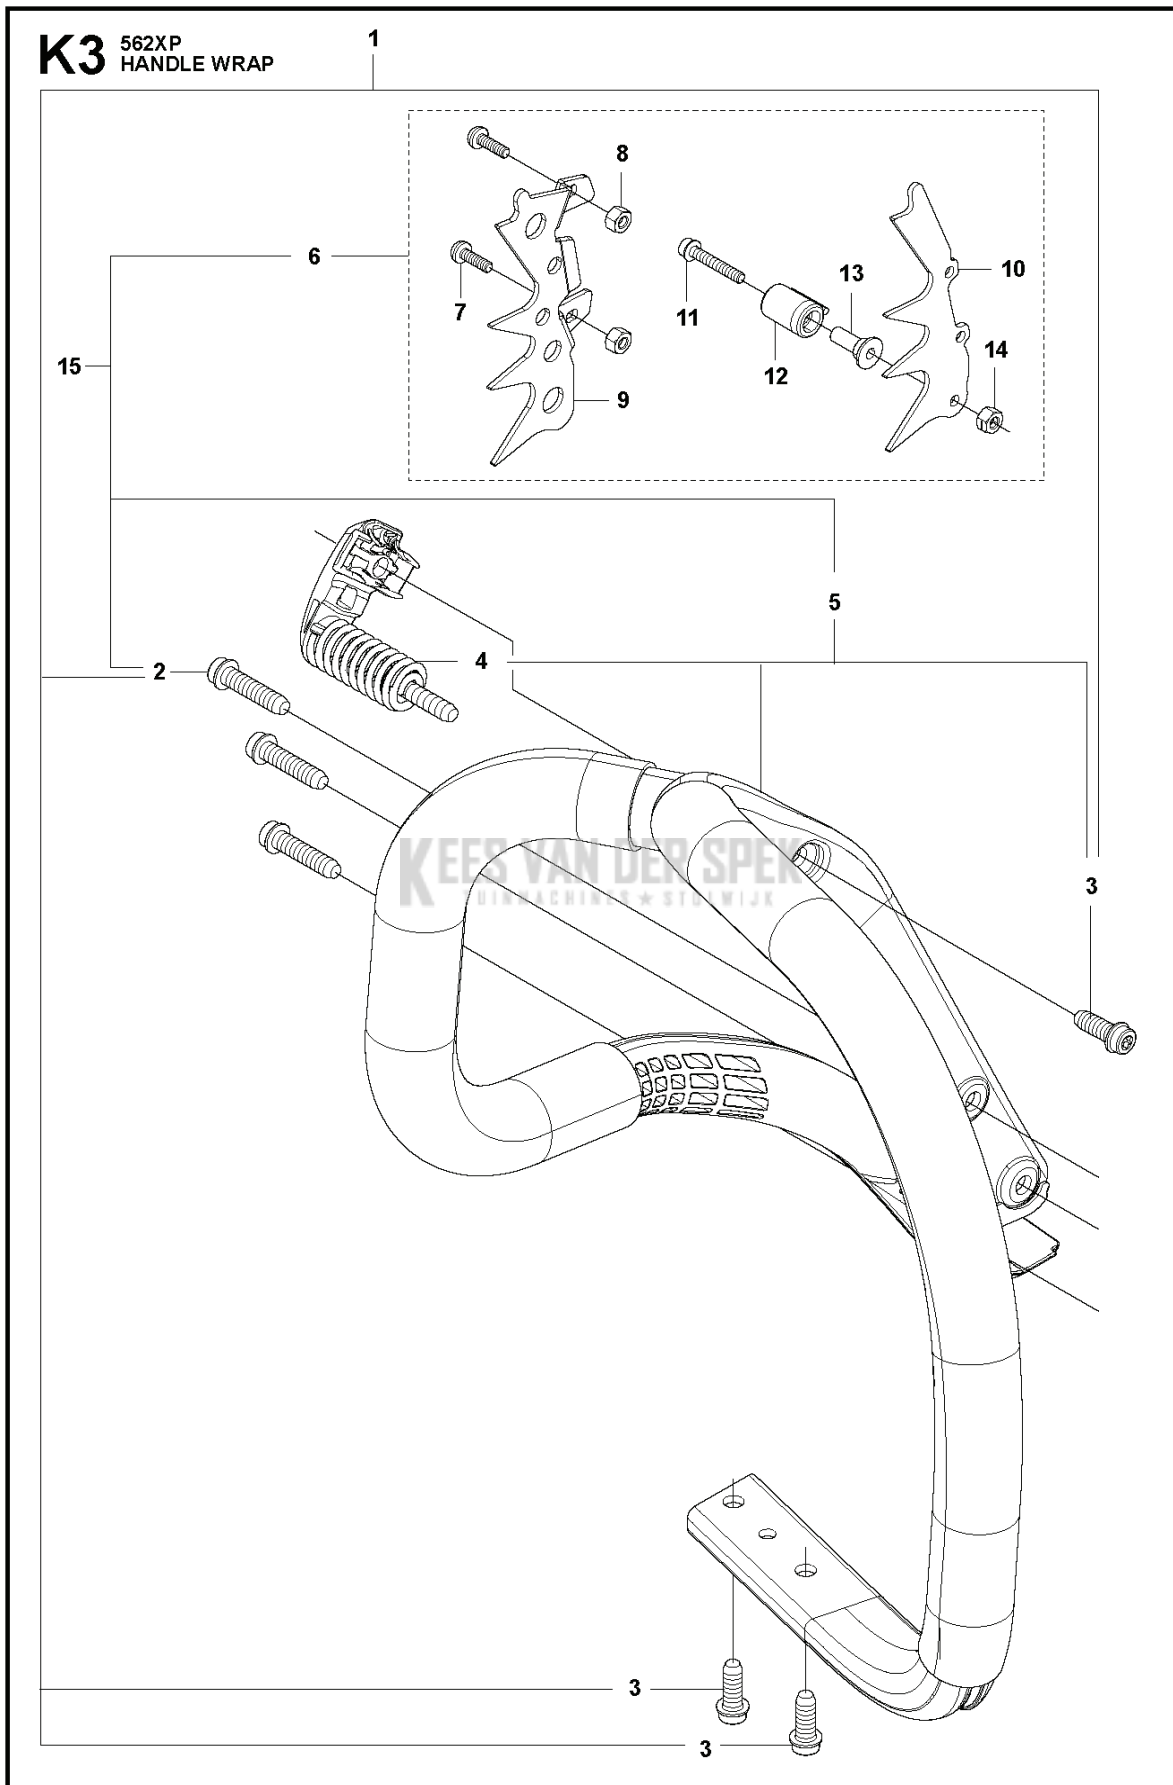

CHAIN SAWS

PXM_REF	PXM_PARTNO	DESCRIPTION	PXM_REMARK	QTY
1	522741901	HANDGREEPINZETSTUK		1
2	578864601	THERMOSTAAT COMPL.		1 22
3	537210801	HOUDER		1
4	522611401	GENERATORSTATOR		1
5	526818102	SCHROEF ITXSCM		2
6	588168602	FOLIE-ELEMENT		1 22
7	575388904	VOORSTE BEUGEL		1
8	525798103	SCREW ITXSCFT		2 7
9	505157403	DEKSEL		1 7
10	537252501	CONTACTPLAAT		1 7
11	510097801	CONTACTPLAAT		1 7
12	525887402	SCREW CITXPANT		1 7
13	504872404	VLEGGWIEL COMPL.		1
14	503220401	MOER		1
15	503230042	RING		2 13
16	501673501	VEER		2 13
17	501673201	PAL		2 13
18	506006901	SCREW		2 13
19	505129705	AV ELEMENT		1 7
20	525798101	SCREW ITXSCFT		3 7
21	537088301	DOORVOER		1 7
22	582829601	THERMOSTAAT COMPL.	s/n up to 20164199999	1

KEES VAN DER SPEK
TUINMACHINES ★ STOLWIJK

CHAIN SAWS

PXM_REF	PXM_PARTNO	DESCRIPTION	PXM_REMARK	QTY
1	576945104	SCREW KIT	Only screws	1
2	525798103	SCREW ITXSCFT		3 1,15
3	525798101	SCREW ITXSCFT		1 1
4	505129705	AV ELEMENT		1 5
5	505156903	VOORSTEBEUGEL COMPL.	incl. 5743863-01	1 15
6	576873004	SPIKE		1 15
7	575793501	SCHROEF ITXPANM		2 6,1
8	503222401	LOCK NUT		2 6
9	577976301	SPIKE OUTER	Spike Wrap	1 6
10	577976101	SPIKE	Spike Wrap	1 6
11	525755103	SCHROEF ITXSCFM		1 6
12	537024401	SLUITBESCHERMING		1 6
13	537089201	KETTINGVANGER		1 6
14	503222401	LOCK NUT		1 6
15	588966401	HENDEL		1

CHAIN SAWS

PXM_REF	PXM_PARTNO	DESCRIPTION	PXM_REMARK	QTY
1	576945105	HENDEL KIT		1
2	525798103	SCREW ITXSCFT		3 1
3	510097801	CONTACTPLAAT		1 1
4	537252501	CONTACTPLAAT		1 1
5	525887401	SCREW CITXPANT		1 1
6	505157403	DEKSEL		1 1
7	525798101	SCREW ITXSCFT		2 1
8	505129705	AV ELEMENT		1 9
9	505156904	VOORSTEBEUGEL COMPL.	incl. 5743863-01	1
11	537088301	DOORVOER		1 9
12	576873004	SPIKE		1
13	575793501	SCHROEF ITXPANM		2 12.1
14	503222401	LOCK NUT		2 12
15	577976301	SPIKE OUTER		1 12
16	577976101	SPIKE		1 12
17	525755103	SCHROEF ITXSCFM		1 12
18	537024401	SLUTBESCHERMING		1 12
19	537089201	KETTINGVANGER		1 12
20	503222401	LOCK NUT		1 12