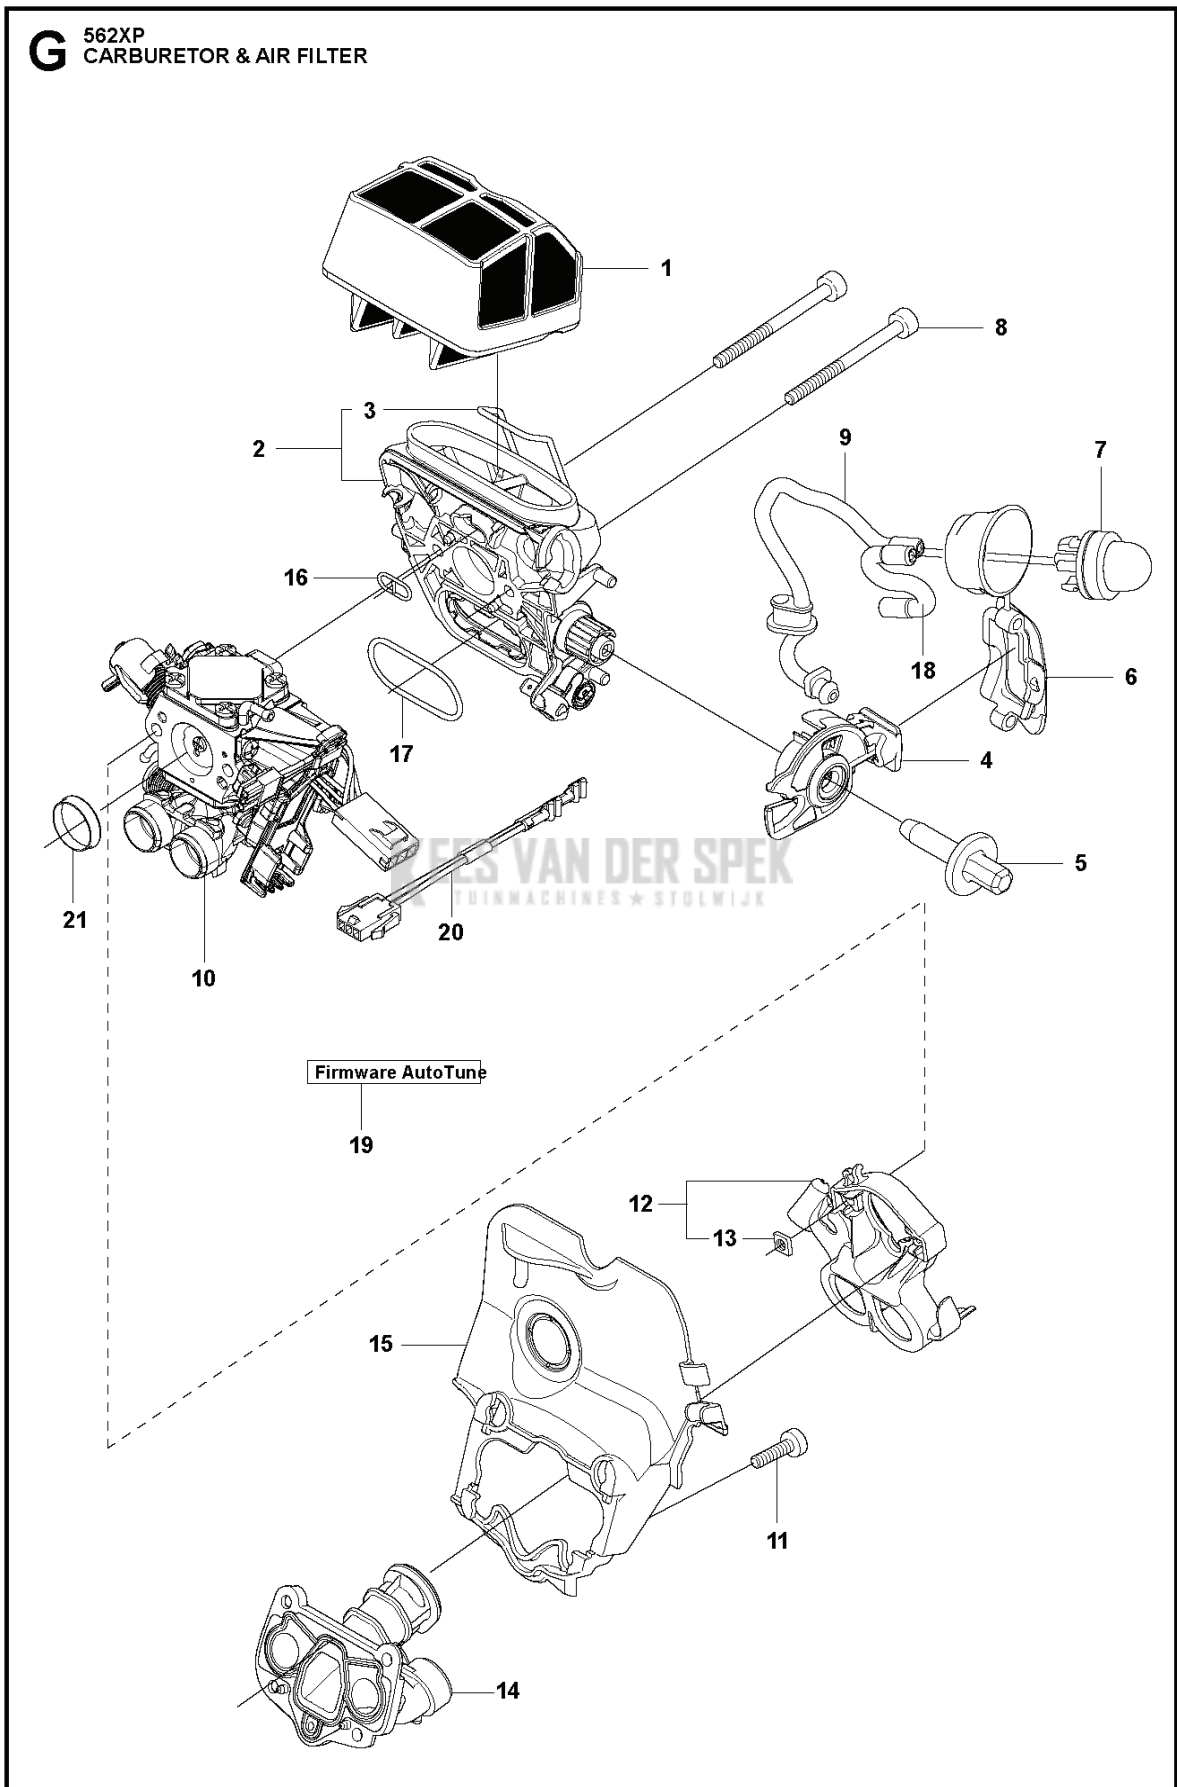

G 562XP
CARBURETOR & AIR FILTER

CHAIN SAWS

PXM_REF	PXM_PARTNO	DESCRIPTION	PXM_REMARK	QTY
1	522675001	LUCHTFILTERCONSTRUCTIE COMPL.	NYLON 80 µm black	1
1	522675002	LUCHTFILTERCONSTRUCTIE COMPL.	NYLON 44 µm yellow	1
1	522675003	LUCHTFILTERCONSTRUCTIE COMPL.	FELT white	1
1	522675004	LUCHTFILTERCONSTRUCTIE COMPL.	NYLON 25 µm orange	1
2	525397905	FILTERHOUDER COMPL.	XP	1
2	525397906	FILTERHOUDER COMPL.	XPG	1
3	505176901	SLUITING		1 2
4	510017202	CHOKEHENDEL COMPL.		1
5	505156201	SCREW		1
6	525588101	AFDICHTING		1
7	503936601	PURGE		1
8	574353503	SCHROEF ITXSCM		2
9	587645404	ONTLUCHTINGSSLANG	s/n from 20154800001	1 9
9	589357101	ONTLUCHTINGSSLANG	s/n up to - 20154799999	1
10	501463305	CARBURETTOR KIT	ZAMA140058A	1
10	579194101	CARBURATEUR	s/n up to - 20121401172 (ZAMA EL44)	1
11	526818101	SCHROEF ITXSCM		4
12	505165202	FLENS		1
13	503226503	MOER 4-KANT		2 12
14	583964103	INLAATPIJP		1
14	583964104	INLAATPIJP	Cold resistant	1
15	520290901	INTERMEDIATE WALL		1
16	525619201	AFDICHTING		1
17	525619001	AFDICHTING		1
18	523056801	BRANDSTOFSLANG		1
19	.	TBD	Download from your local supportsite	0
20	577536401	BEKABELING COMPL.	s/n from 20121401173 -	1
21	582025101	STEUNHULS		1