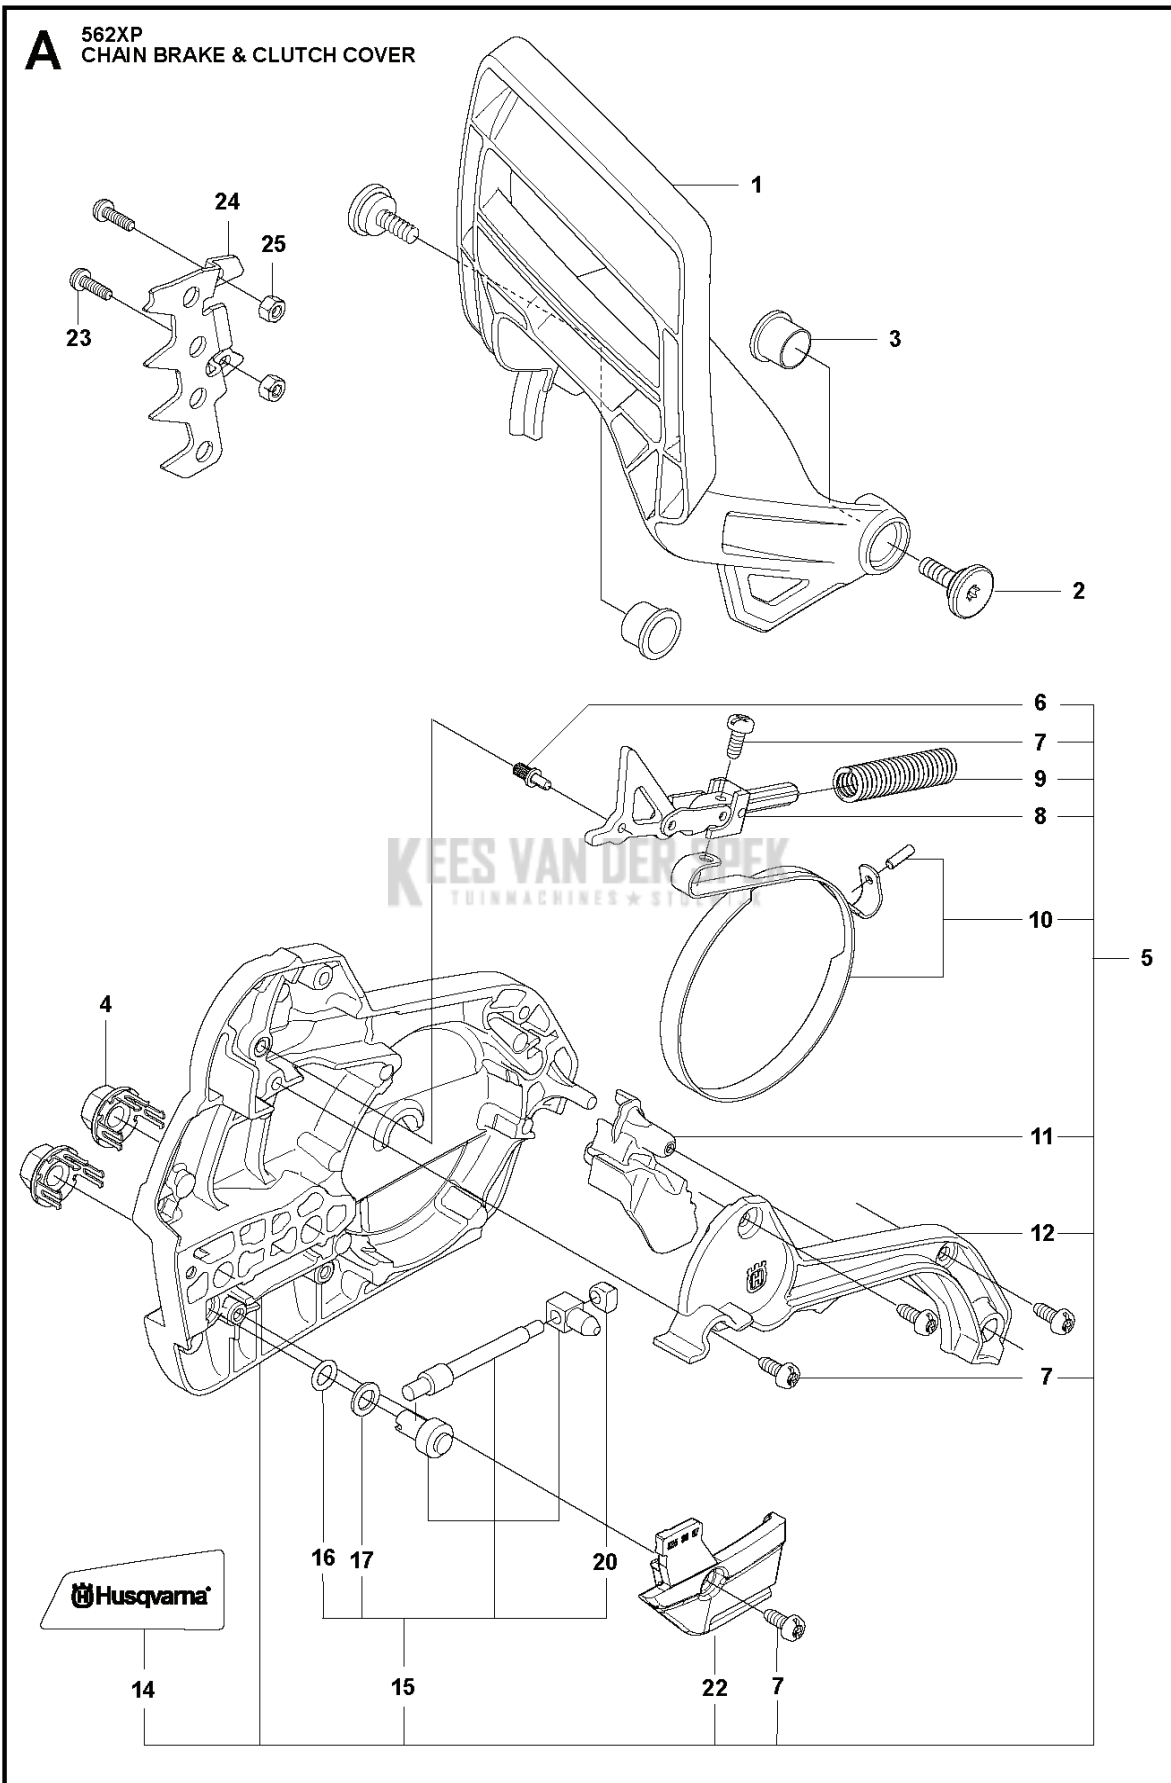

A 562XP
CHAIN BRAKE & CLUTCH COVER

CHAIN SAWS

PXM_REF	PXM_PARTNO	DESCRIPTION	PXM_REMARK	QTY
1	525250602	HANDBESCHERMING		1
2	526834501	SCREW		2
3	577780201	BUSHING		2
4	505197301	MOER		2
5	525743303	KOPPELINGSKAP COMPL.		1
6	503751801	PEN		1 5
7	526221801	SCREW CITXPANT		5 5
8	505199301	KNIEGEWRICHT COMPL.		1 5
9	503908301	REMVVEER		1 5
10	505199502	REMBAND COMPL.		1 5
11	505201601	BESCHERMEN		1 5
12	505199701	DEKSEL		1 5
14	523058001	PLAATJE		1 5
15	575260402	KETTINGSPANSET		1 5
16	740480702	O-RING		1 15
17	503230063	RING		1 15
20	537017401	LAGERHULS		1 15
22	525388701	KETTINGGELEIDER		1 5
23	575793501	SCHROEF ITXPANM		2
24	577975201	SPIKE OUTER		1
25	503222401	LOCK NUT		2