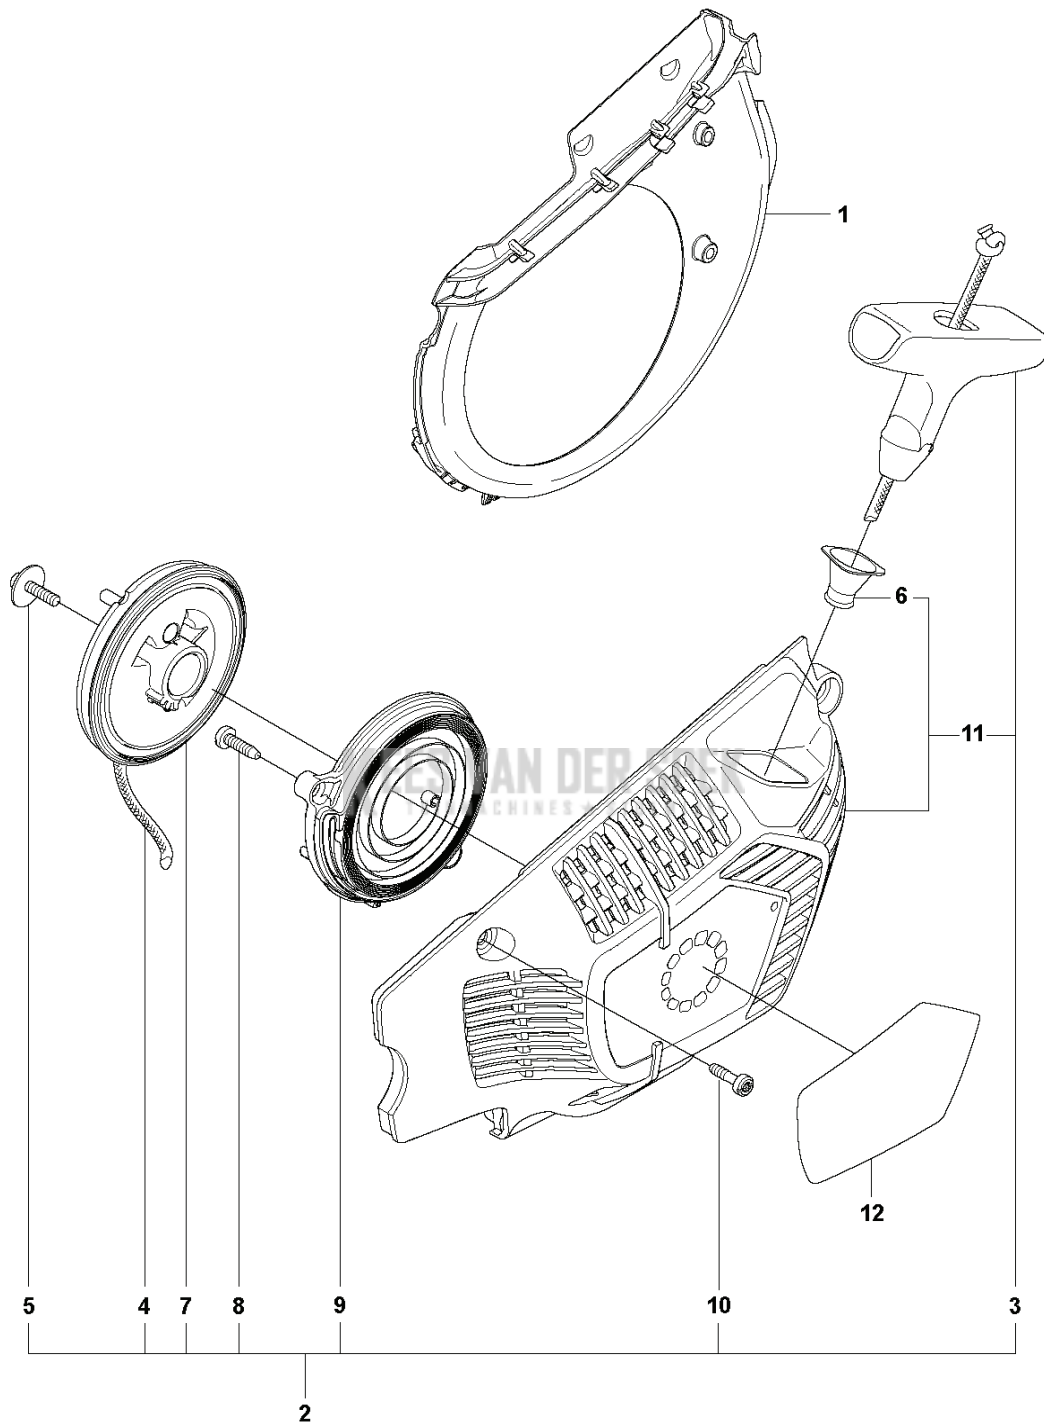

M 562XP
STARTER

CHAIN SAWS

PXM_REF	PXM_PARTNO	DESCRIPTION	PXM_REMARK	QTY
1	505157501	LUCHTLEIDING		1
2	505159204	STARTER COMPL.		1
3	537232501	STARTHANDVAT		1 2
4	505305125	STARTER CORD		1 2
5	576356601	SCREW ITX SCT		1 2
6	537283201	HULS		1 2, 11
7	505158101	KOORDSCHIJF COMPL.		1 2
8	525887401	SCREW CITXPANT		2 2
9	505157902	VEERCASSETTE COMPL.		1 2
10	525824501	SCHROEF CITXPANMO		4 2
11	505159102	STARTERHUIS		1 2
12	523035605	PLAATJE	XP	1
12	523035606	PLAATJE	XPG	1

KEES VAN DER SPEK
TUINMACHINES ★ STOLWIJK