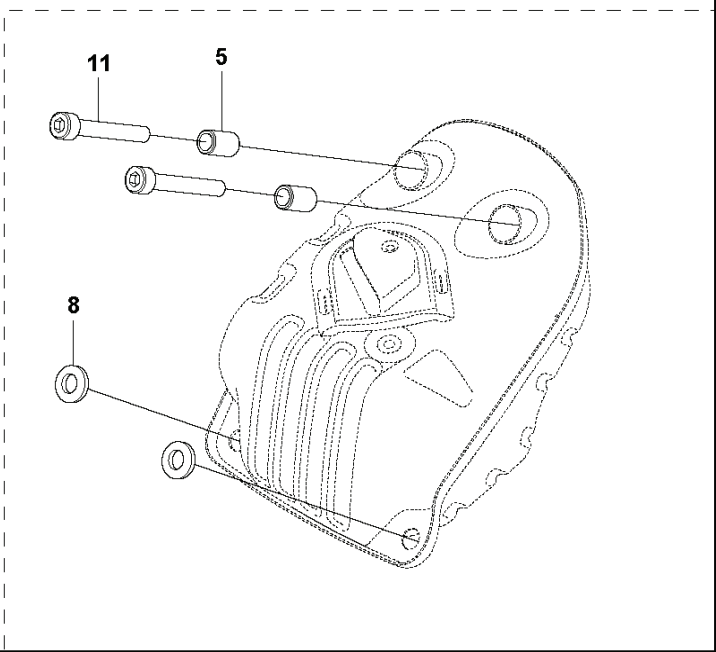

F 562XP
MUFFLER

10
(A) Set of gaskets

CHAIN SAWS

PXM_REF	PXM_PARTNO	DESCRIPTION	PXM_REMARK	QTY
1	581914802	GELUIDDEMPERSET		1
2	724128759	SCHROEF CRPANM		1 1
3	505171301	VONKENVANGER		1 1
4	525825106	SCHROEF ITXSCM	s/n from 20133400001 -	2 1
5	577656301	HULS	s/n up to - 20133399999	2
6	581918501	PAKKING		1 1, 10
7	585178701	WARMTEDEFLECTOR		1 1
8	577902201	RING	s/n up to - 20133399999	2
9	525762501	SCHROEF ITXSCM		2
10	575270003	PAKKINGSET	A=set of gaskets	1
11	725537655	SCHROEF IHSCM	s/n up to - 20133399999	2 1

KEES VAN DER SPEK
TUINMACHINES ★ STOLWIJK