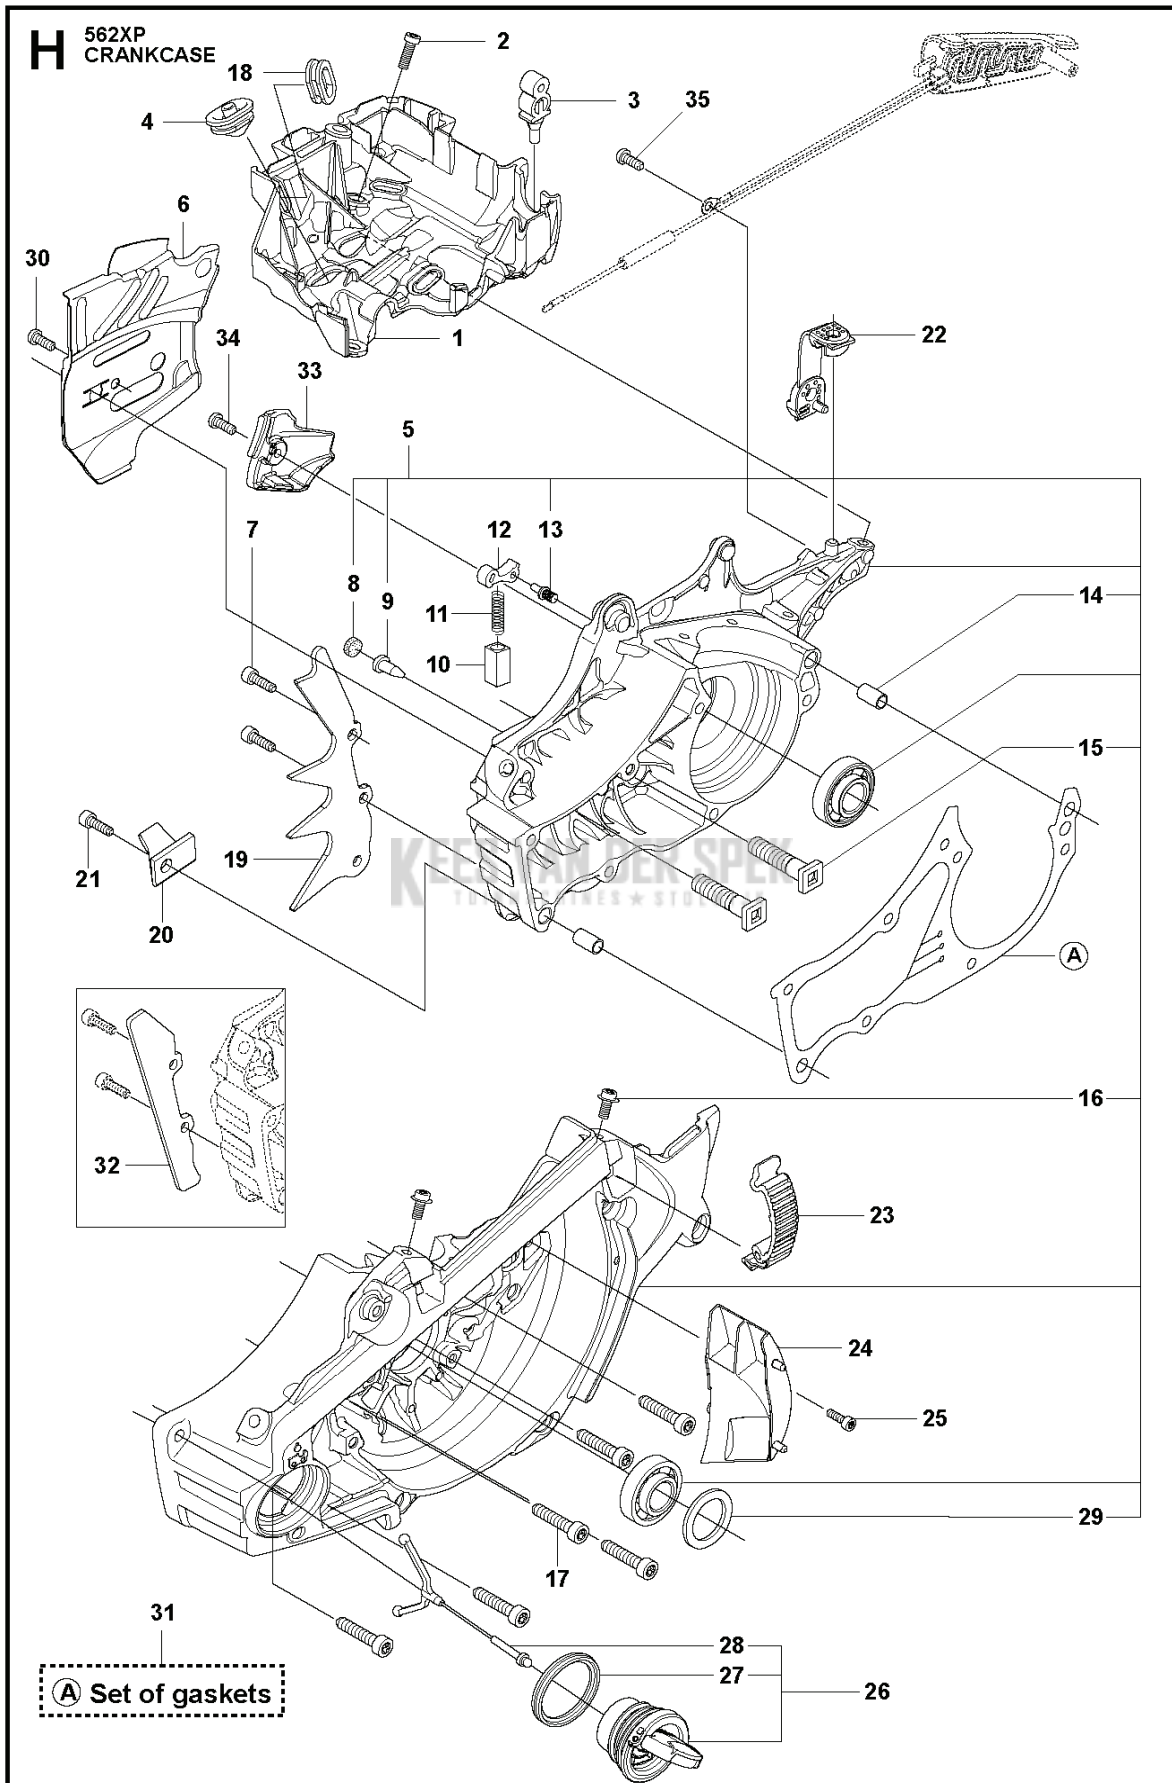

CHAIN SAWS

PXM_REF	PXM_PARTNO	DESCRIPTION	PXM_REMARK	QTY
1	505158601	CARBURATEUR		1
2	525755202	SCHROEF ITXSCFM		4
3	503869301	STEUN		2
4	581559201	BALG		1
5	575380218	CARTER COMPL.		1
6	522742901	KETTINGGELEIDERPLAAT		1
7	575793501	SCHROEF ITXPANM		2
8	537403501	FILTER		1 5
9	530026119	CONTROLEKLEP		1 5
10	537210701	VEERGELEIDING		1
11	503436501	POSITIEVEER		1
12	505201201	VERGRENDELING		1
13	503751801	PEN		1 5
14	501270801	GELEIDEHULS		2 5
15	522893801	ZAAGBLADBOUT		2 5
16	525824401	SCHROEF ITXSCM		2 5
17	575841104	SCHROEF ITXSCM		6
18	537088301	DOORVOER		1
19	577935201	SPIKE		1
20	522893901	KETTINGVANGER		1
21	525798103	SCREW ITXSCFT		1
22	505125801	BEGRENZINGS LIMITER		1
23	503894703	SNAPSLUITING		3
24	588065501	LUCHTMONDSTUK		1
25	526818101	SCHROEF ITXSCM		1
26	522620003	TANKDEKSEL COMPL.		1
27	589241101	PAKKING		1 26
28	503578901	HOLDER		1 26
29	525391201	RADIAAL AFDICHTING		2 5
30	525887401	SCREW CITXPANT		1
31	575270003	PAKKINGSET	A=set of gaskets	1
32	525347601	BUMPER		1
33	577386801	KETTINGGELEIDER		1
34	525887401	SCREW CITXPANT		1
35	526221801	SCREW CITXPANT		1

KEES VAN DER SPEK
TUINMACHINES ★ STOLWIJK