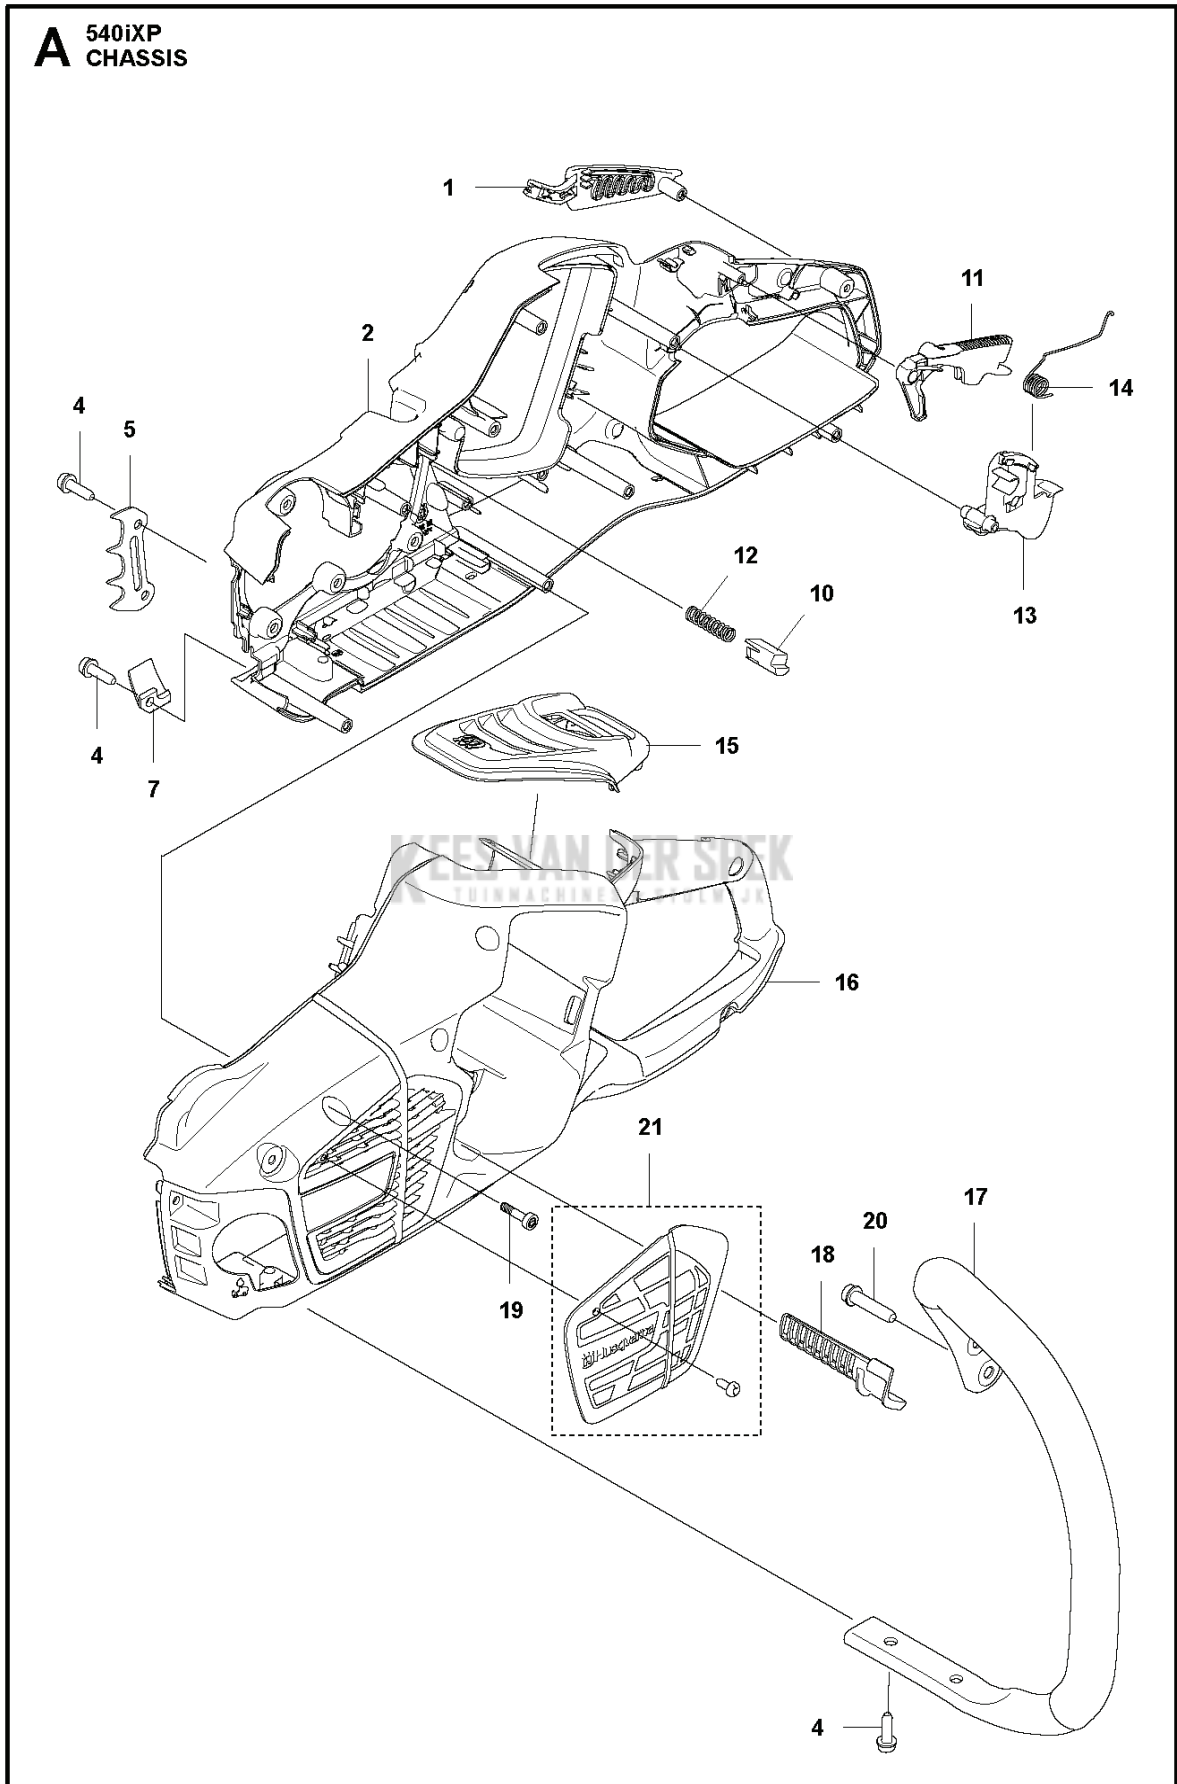

SPARE PARTS CATALOGUE
CHAIN SAWS: HUSQVARNA 540I XP

KEES VAN DER SPEK
TUINMACHINES ★ STOLWIJK

Spare Parts List

SPARE PARTS LIST

CHAIN SAWS
TUINMACHINES * STOLWIJK

HUSQVARNA 540I XP

C 540iXP
CHAIN BRAKE

CHAIN SAWS

PXM_REF	PXM_PARTNO	DESCRIPTION	PXM_REMARK	QTY.
1	526221801	SCREW CITXPANT		4
2	593641601	DEKSEL	Brake	1
3	595026101	REMVEER		1
4	596302401	RING	Locking	2
5	599231901	KNIEGEWRICHT COMPL.		1
6	585590301	REMBAND		1
7	596953601	CHASSIS ASSY	Rear handle	1
8	573925801	SCREW ITXSCFT		1
9	525824904	SCHROEF ITXSCM		1
10	593722301	AANDRIJFSTANG	Knee Joint	1
12	505201201	VERGREDELING		1
13	592920801	OLIESLANG		1
14	503967501	OLIELOOD		1
15	503436501	POSITIEVEER		1
16	537210701	VEERGELEIDING		1
17	593015101	OLIETANK	Assy	1
18	594919801	HANDBESCHERMING		1
19	594919601	HANDBESCHERMING		1
20	580284201	SCREW		1
21	544180103	OLIEPOMP COMPL.		1
22	522620003	TANKDEKSEL COMPL.		1
23	589241101	PAKKING		1

A 540iXP
CHASSIS

CHAIN SAWS

PXM_REF	PXM_PARTNO	DESCRIPTION	PXM_REMARK	QTY.
1	595871301	HANDGREEPINZETSTUK		1
2	594929201	CHASSIS	Clutch Side	1
4	573925801	SCREW ITXSCFT		2
5	577286601	SPIKE	Inner	1
7	505288501	KETTINGVANGER		1
10	577996601	DRUKKNOP		1
11	589273901	GASVERGREDELING		1
12	585480001	VEER		1
13	595834001	THROTTLE TRIGGER		1
14	593064201	VEER		1
15	595307201	DEKSEL	Air outlet	1
16	594929301	CHASSIS	Flywheel side	1
17	593988301	VOORSTEBEUGEL COMPL.		1
18	594035702	LUCHTINLAAT		1
19	580292901	SCREW ITXSCFT		10
20	525798103	SCREW ITXSCFT		2
21	597682801	DEKSELSET		1