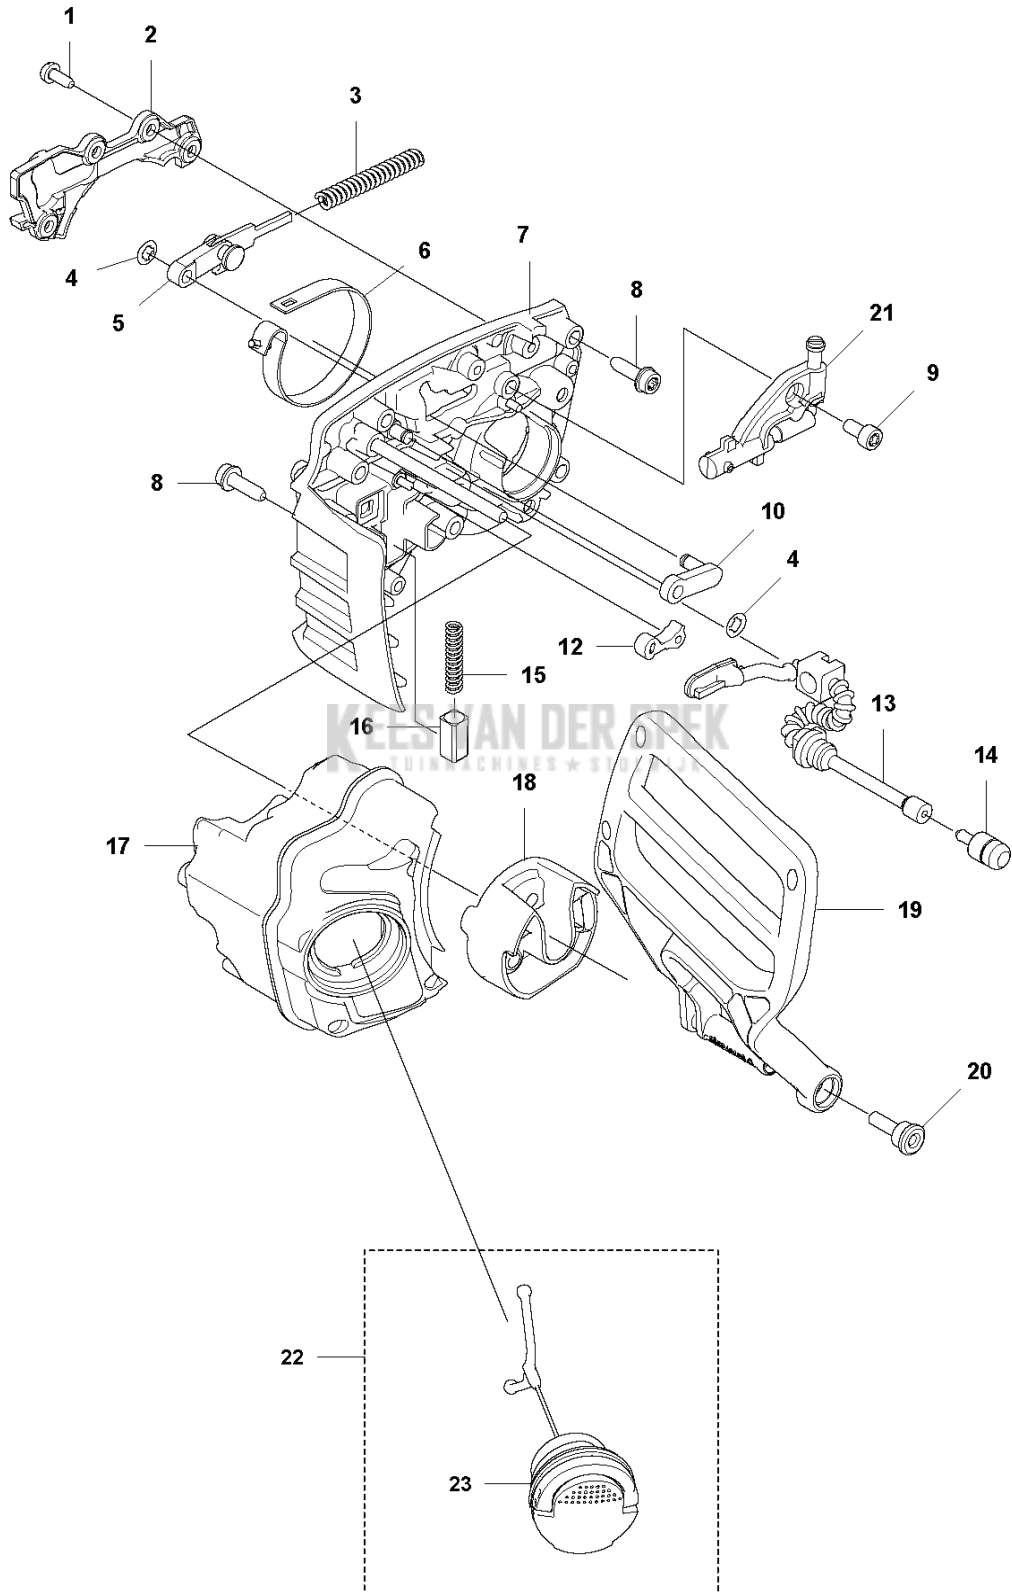

SPARE PARTS CATALOGUE
CHAIN SAWS: HUSQVARNA 540I XP

KEES VAN DER SPEK
TUINMACHINES ★ STOLWIJK

Spare Parts List

SPARE PARTS LIST

CHAIN SAWS
TUINMACHINES * STOLWIJK

HUSQVARNA 540I XP

C 540iXP
CHAIN BRAKE

CHAIN SAWS

PXM_REF	PXM_PARTNO	DESCRIPTION	PXM_REMARK	QTY.
1	526221801	SCREW CITXPANT		4
2	593641601	DEKSEL	Brake	1
3	595026101	REMVEER		1
4	596302401	RING	Locking	2
5	599231901	KNIEGEWRICHT COMPL.		1
6	585590301	REMBAND		1
7	596953601	CHASSIS ASSY	Rear handle	1
8	573925801	SCREW ITXSCFT		1
9	525824904	SCHROEF ITXSCM		1
10	593722301	AANDRIJFSTANG	Knee Joint	1
12	505201201	VERGREDELING		1
13	592920801	OLIESLANG		1
14	503967501	OLIELOOD		1
15	503436501	POSITIEVEER		1
16	537210701	VEERGELEIDING		1
17	593015101	OLIETANK	Assy	1
18	594919801	HANDBESCHERMING		1
19	594919601	HANDBESCHERMING		1
20	580284201	SCREW		1
21	544180103	OLIEPOMP COMPL.		1
22	522620003	TANKDEKSEL COMPL.		1
23	589241101	PAKKING		1

A 540iXP
CHASSIS

CHAIN SAWS

PXM_REF	PXM_PARTNO	DESCRIPTION	PXM_REMARK	QTY.
1	595871301	HANDGREEPINZETSTUK		1
2	594929201	CHASSIS	Clutch Side	1
4	573925801	SCREW ITXSCFT		2
5	577286601	SPIKE	Inner	1
7	505288501	KETTINGVANGER		1
10	577996601	DRUKKNOP		1
11	589273901	GASVERGREDELING		1
12	585480001	VEER		1
13	595834001	THROTTLE TRIGGER		1
14	593064201	VEER		1
15	595307201	DEKSEL	Air outlet	1
16	594929301	CHASSIS	Flywheel side	1
17	593988301	VOORSTEBEUGEL COMPL.		1
18	594035702	LUCHTINLAAT		1
19	580292901	SCREW ITXSCFT		10
20	525798103	SCREW ITXSCFT		2
21	597682801	DEKSELSET		1