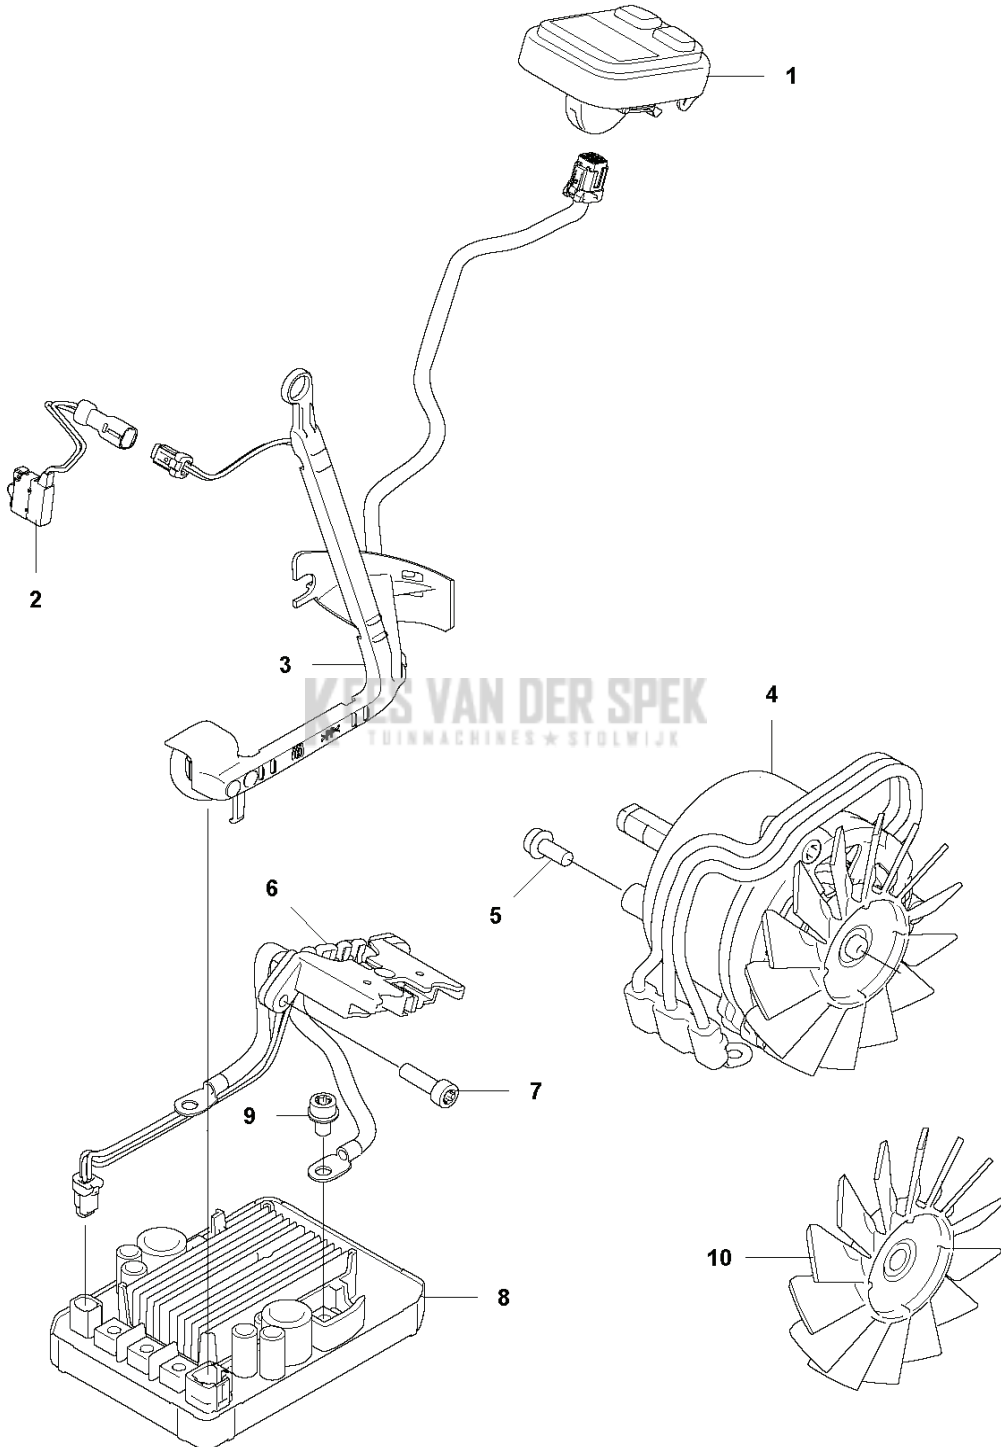

D 540iXP
ELECTRIC

CHAIN SAWS

PXM_REF	PXM_PARTNO	DESCRIPTION	PXM_REMARK	QTY.
1	593914901	CONTROLE PANEEL	Small without BT	1
1	592647901	CONTROLE PANEEL	BT	1
2	593954101	MICRO SCHAKELAAR		1
3	596786701	BEKABELING COMPL.		1
4	598402501	MOTOR COMPL.		1
5	525755105	SCHROEF ITXSCFM		3
6	593083801	BEKABELING COMPL.		1
7	580292901	SCREW ITXSCT		2
8	598858901	BESTURINGSEENHEID		1
9	525755107	SCHROEF ITXSCFM		5
10	593782601	VENTILATOR		1