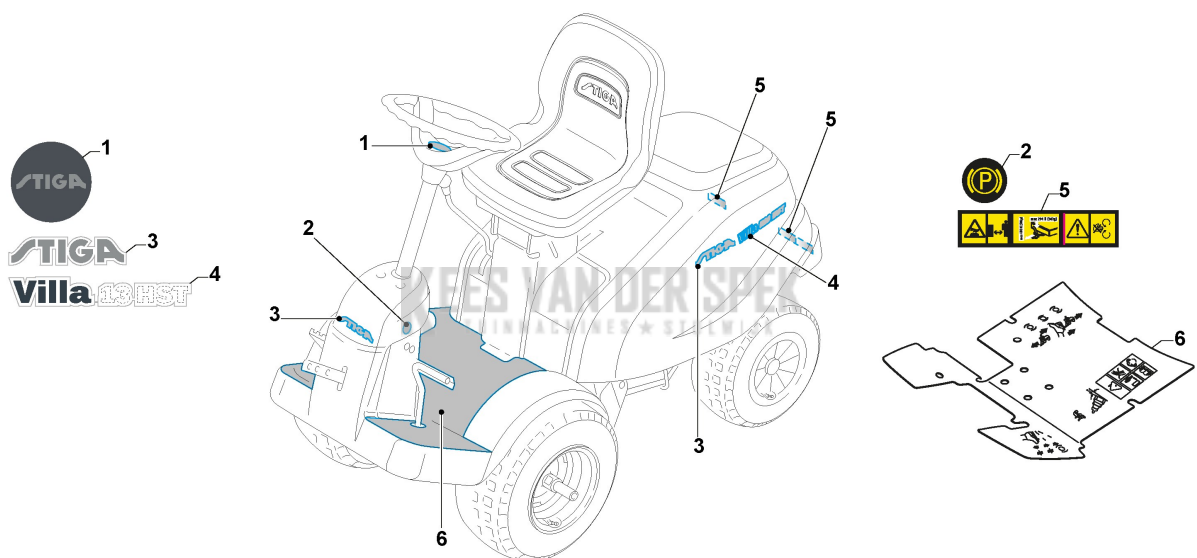

Labels

Ref.nr.	Qty	Item number	Description	Notes	From	Up to
1	1	114368694/0	Label STIGA logo			
2	1	114358460/0	Label			
3	3	114367494/2	Label STIGA logo			
4	2	114368462/1	Label Villa 14 HST	Villa 14 HST		
5	1	114368430/0	Label			
6	1	114369181/3	Floor Mat			

Kees van der Spek
TUINMACHINES & STOLWIJK