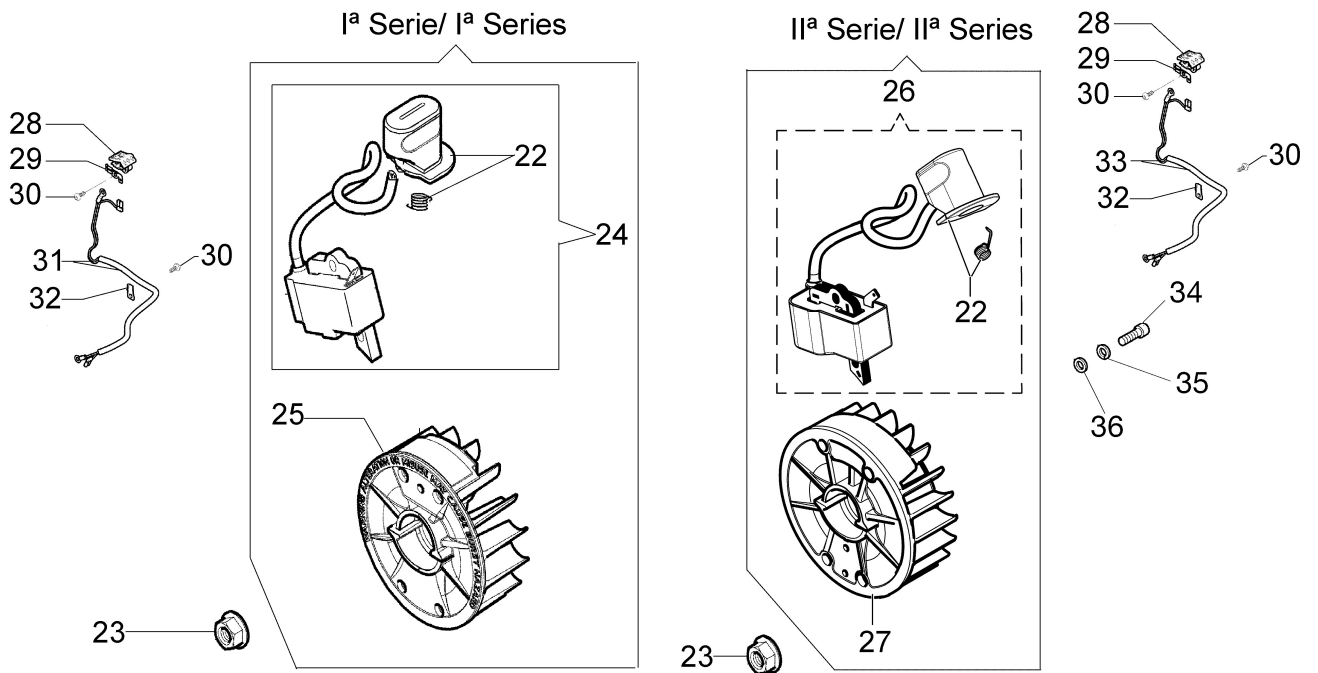

KEES VAN DER SPEK
TUINMACHINES * STOLWIJK