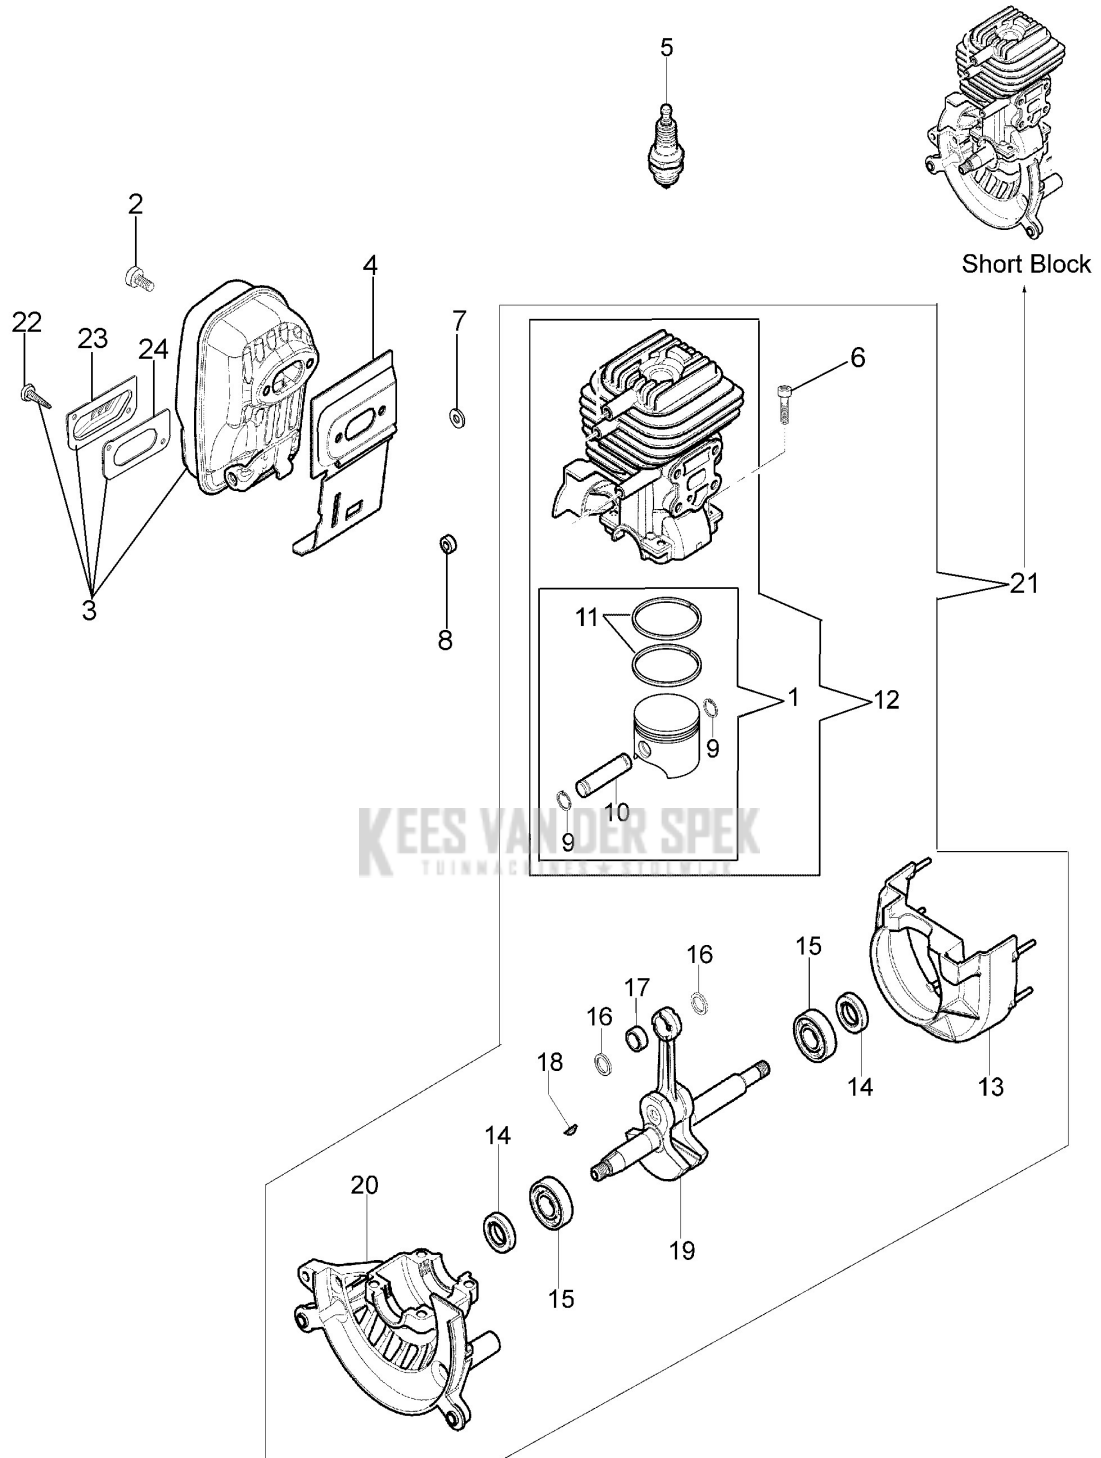

KEES VAN DER SPEK
TUINMACHINES ★ STOLWIJK

Illustratie Engine

Ref.Nu	Qty	Part number	Description	Validity from	Validity till	Notes	Bulletin
1	1	56552011A	Piston assy				BT6-075-10/10
2	2	3801068R	Screw				
3	1	56550171BR	Muffler				BT6-068-10/09
4	1	56550033R	Deflector				
5	1	3055101	Spark plug				
6	4	3801051R	Screw				
7	2	3916004R	Washer				
8	2	61170014	Spacer				
9	2	093000167R	Ring				BT6-075-10/10
10	1	072700045R	Piston pin				BT6-075-10/10
11	2	61050046R	Piston ring	SN 5303120928			BT6-075-10/10, BT6-086-05/13
12	1	56552012B	Complete cylinder	SN 5303120928			BT6-075-10/10, BT6-086-05/13
13	1	56550126R	Starter case				
14	2	50272004R	Seal ring				
15	2	3034009R	Bearing				
16	2	074000267AR	Spacer				
17	1	072700046R	Bearing				
18	1	4098232R	Key				
19	1	56550008R	Crankshaft				
20	1	56550064AR	Crankcase				
21	1	56552018B	Short block	SN 5303120928			BT6-075-10/10, BT6-086-05/13
22	2	012000028	Screw				BT6-088-10/09
23	1	56550119R	Deflector				BT6-068-10/09
24	1	56550159R	Gasket				BT6-068-10/09