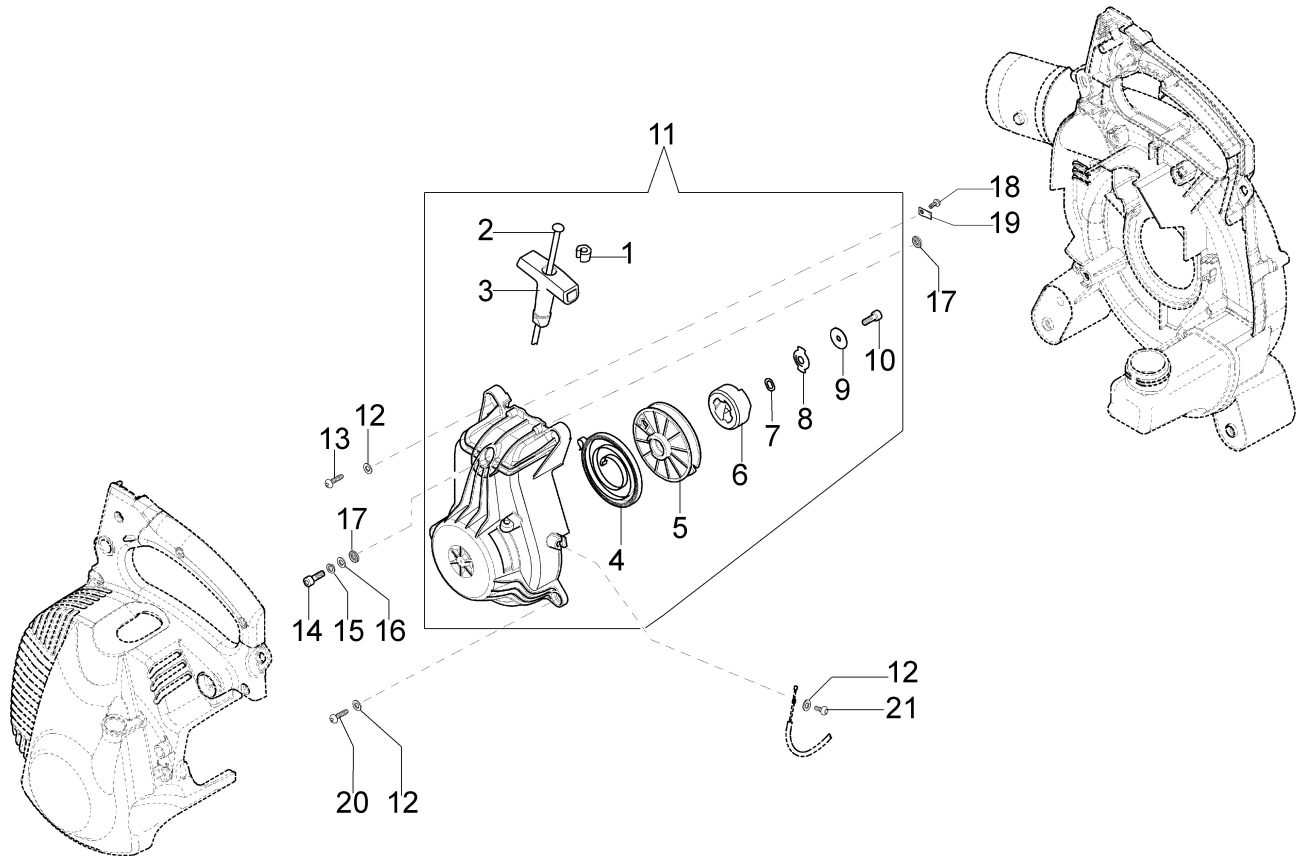

KEES VAN DER SPEK
TUINMACHINES * STOLWIJK