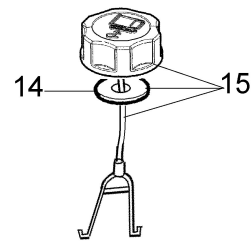

KEES VAN DER SPEK
TUINMACHINES * STOLWIJK