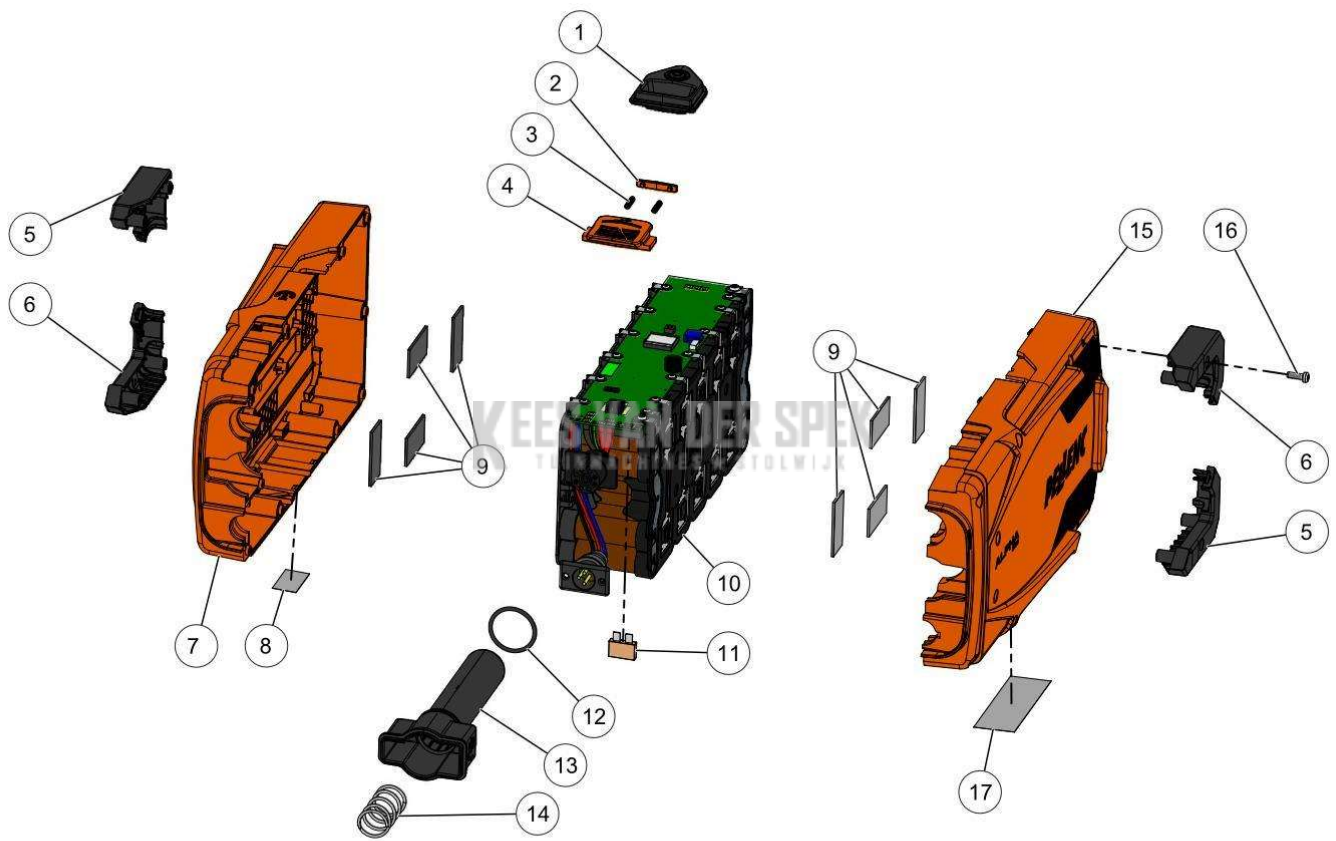

Website www.pellenc.com

PELENC 57193 - BATTERIE ALPHA 520 / 57193 - ACCU ALPHA 520 - 2019 /
ACCU ALPHA 520

Vervangonderdelen *Mechanisch*

56_18_005A

PELENC 57193 - BATTERIE ALPHA 520 / 57193 - ACCU ALPHA 520 - 2019 /
ACCU ALPHA 520

nr.	Artikelnumme	Beschrijving	Hoe	Opmerkingen
1	133237		1	
2	133228		1	KIT A
3	133229		2	KIT A
4	133227		1	KIT A
5	133226		2	
6	133225		2	
7	137387		1	KIT B
8	66927		1	
9	133239		8	KIT B, C
10	133216		1	
11	84444		1	
12	06673		1	
13	133224		1	
14	133235		1	
15	137458		1	KIT C
16	73848		15	
17	133900		1	
A	143012		1	
B	143018		1	
C	133240		1	