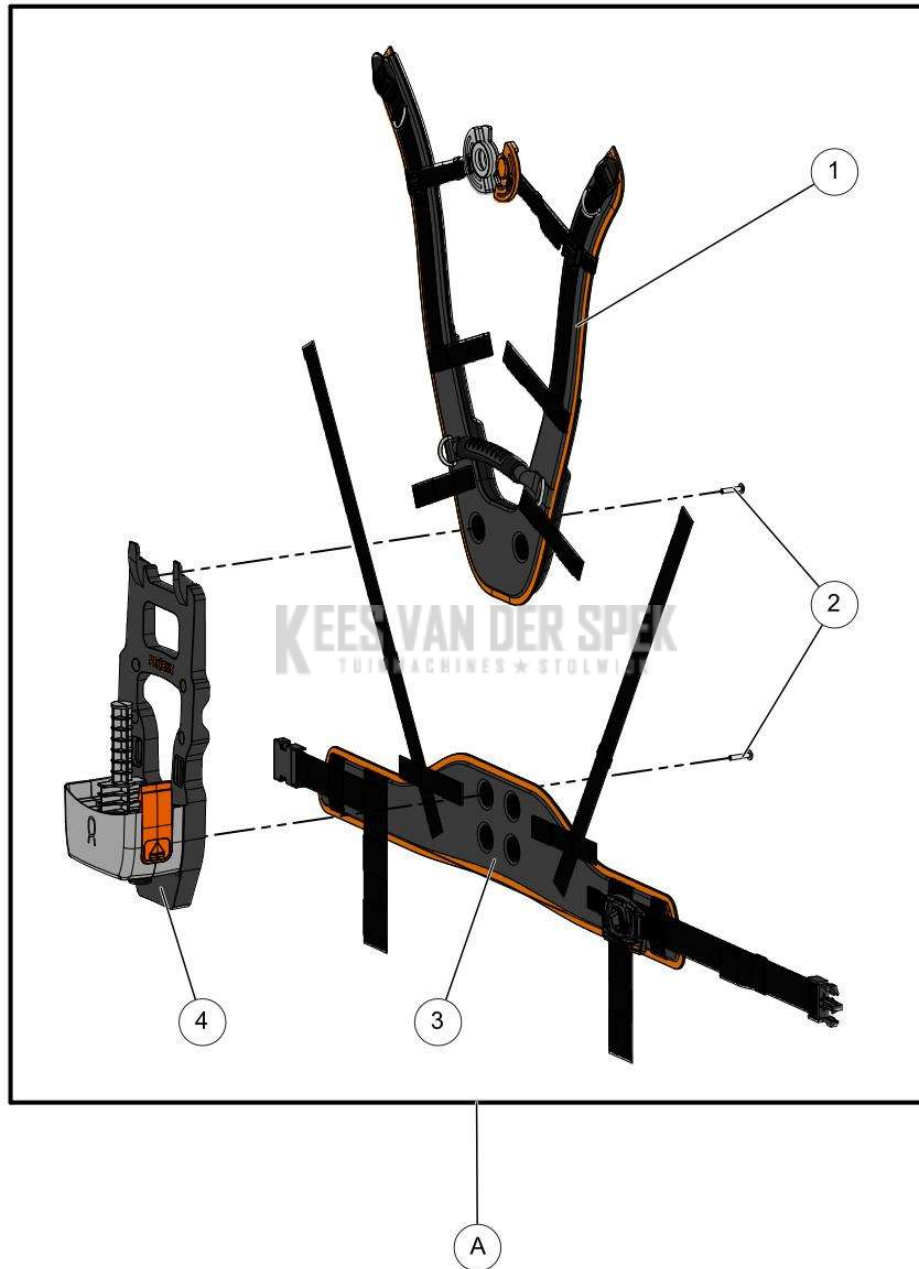

Vervangonderdelen *Medeplichtig*

56_19_005A

PELLENC 57193 - BATTERIE ALPHA 520 / 57193 - ACCU ALPHA 520 - 2019 /
HARNAS ALPHA

nr.	Artikelnumme	Beschrijving	Hoe	Opmerkingen
1	135440		1	KIT A
2	118430		6	KIT A
3	135439		1	KIT A
4	135443		1	KIT A
A	135445		1	VENDU EN MATERIEL / SOLD AS MACHINE ref 57194*

KEES VAN DER SPEK
TUINMACHINES ★ STOLWIJK