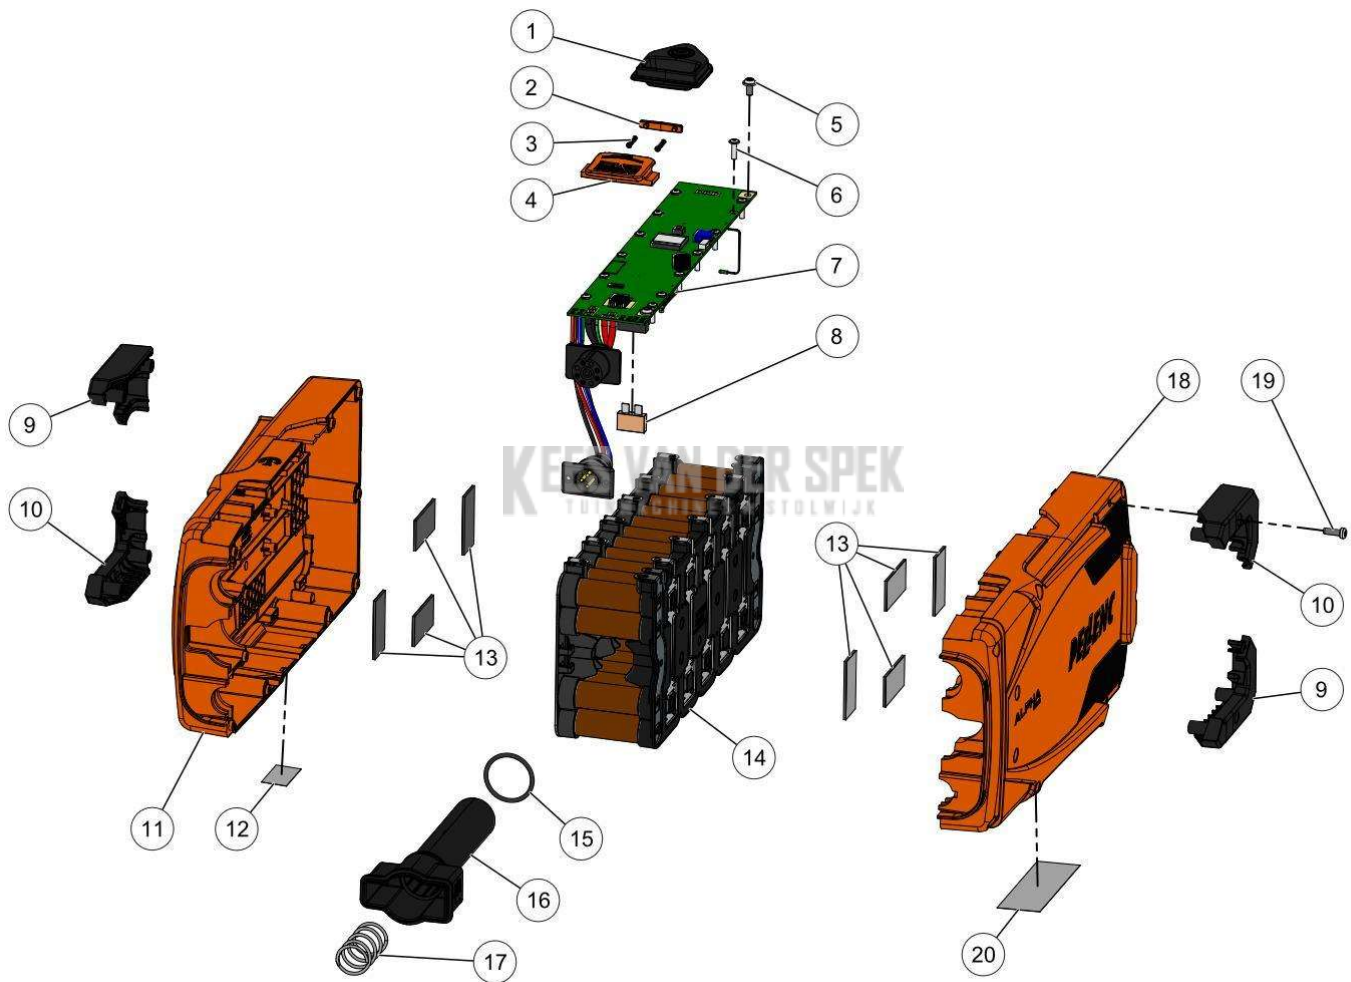

PELENC 57193 - BATTERIE ALPHA 520 / 57193 - ACCU ALPHA 520 - 2019 /
ACCU ALPHA 520

Vervangonderdelen *Accu - Expertniveau*

56_18_007A

PELENC 57193 - BATTERIE ALPHA 520 / 57193 - ACCU ALPHA 520 - 2019 /
ACCU ALPHA 520

nr.	Artikelnumme	Beschrijving	Hoe	Opmerkingen
1	133237		1	
2	133228		1	KIT A
3	133229		2	KIT A
4	133227		1	KIT A
5	144775		2	
6	133244		13	
7	133255		1	
8	84444		1	
9	133226		2	
10	133225		2	
11	137387		1	KIT B
12	66927		1	
13	133239		8	KIT B, C
14	133216		1	
15	06673		1	
16	133224		1	
17	133235		1	
18	137458		1	KIT C
19	73848		15	
20	133900		1	
A	143012		1	
B	143018		1	
C	133240		1	

KEES VAN DER SPEK
TUNING & SERVICE