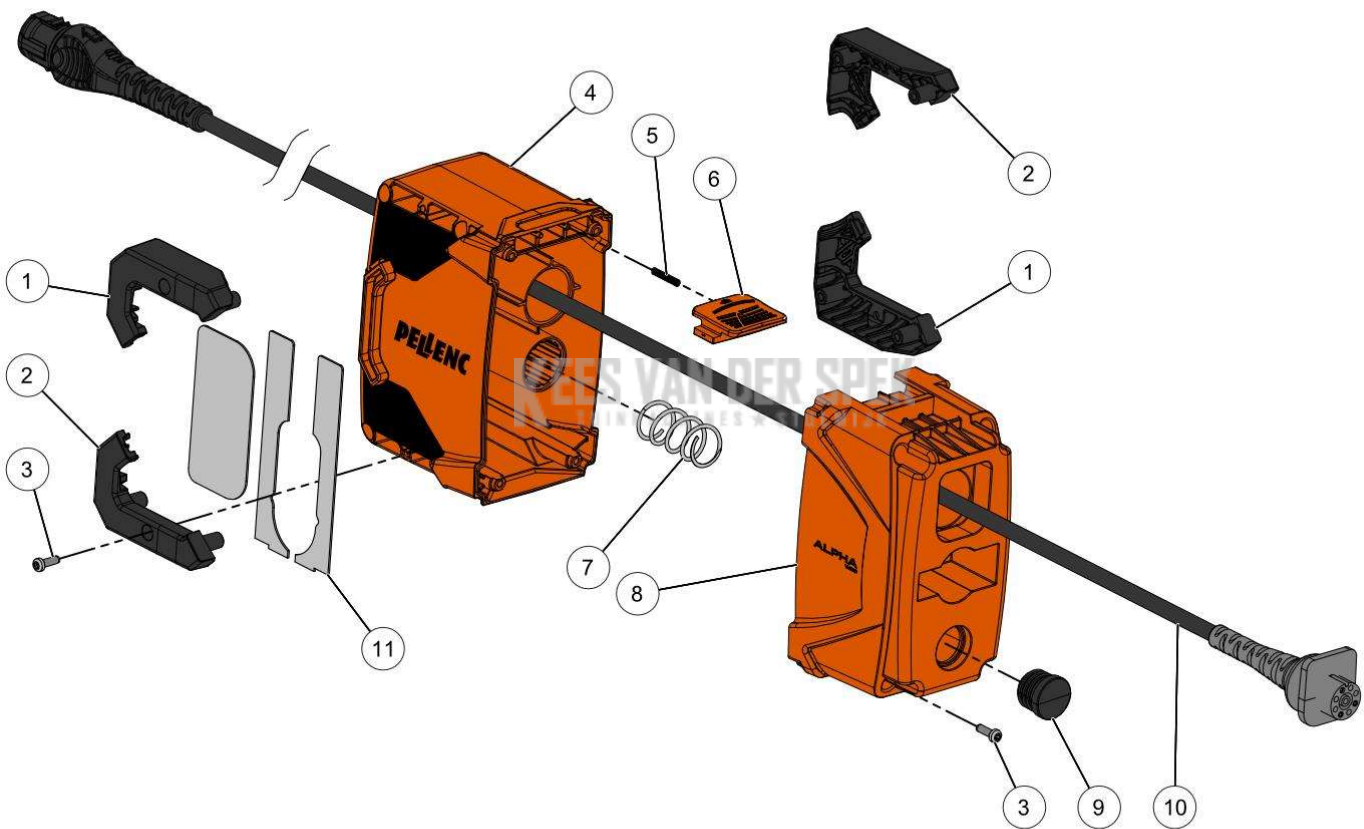

PELENC 57193 - BATTERIE ALPHA 520 / 57193 - ACCU ALPHA 520 - 2019 /
CONTRAGEWICHT

Vervangonderdelen *Medeplichtig*

56_19_008A

PELENC 57193 - BATTERIE ALPHA 520 / 57193 - ACCU ALPHA 520 - 2019 /
CONTRAGEWICHT

nr.	Artikelnumme	Beschrijving	Hoe	Opmerkingen
1	133226		2	
2	133225		2	
3	73848		8	
4	136939		1	
5	133229		2	
6	133227		1	
7	133235		1	
8	136938		1	
9	133515		1	
10	136953		1	
11	151357	MOUSSE CALAGE CONTREPOIDS W26	1	

KEES VAN DER SPEK
TUINMACHINES ★ STOLWIJK