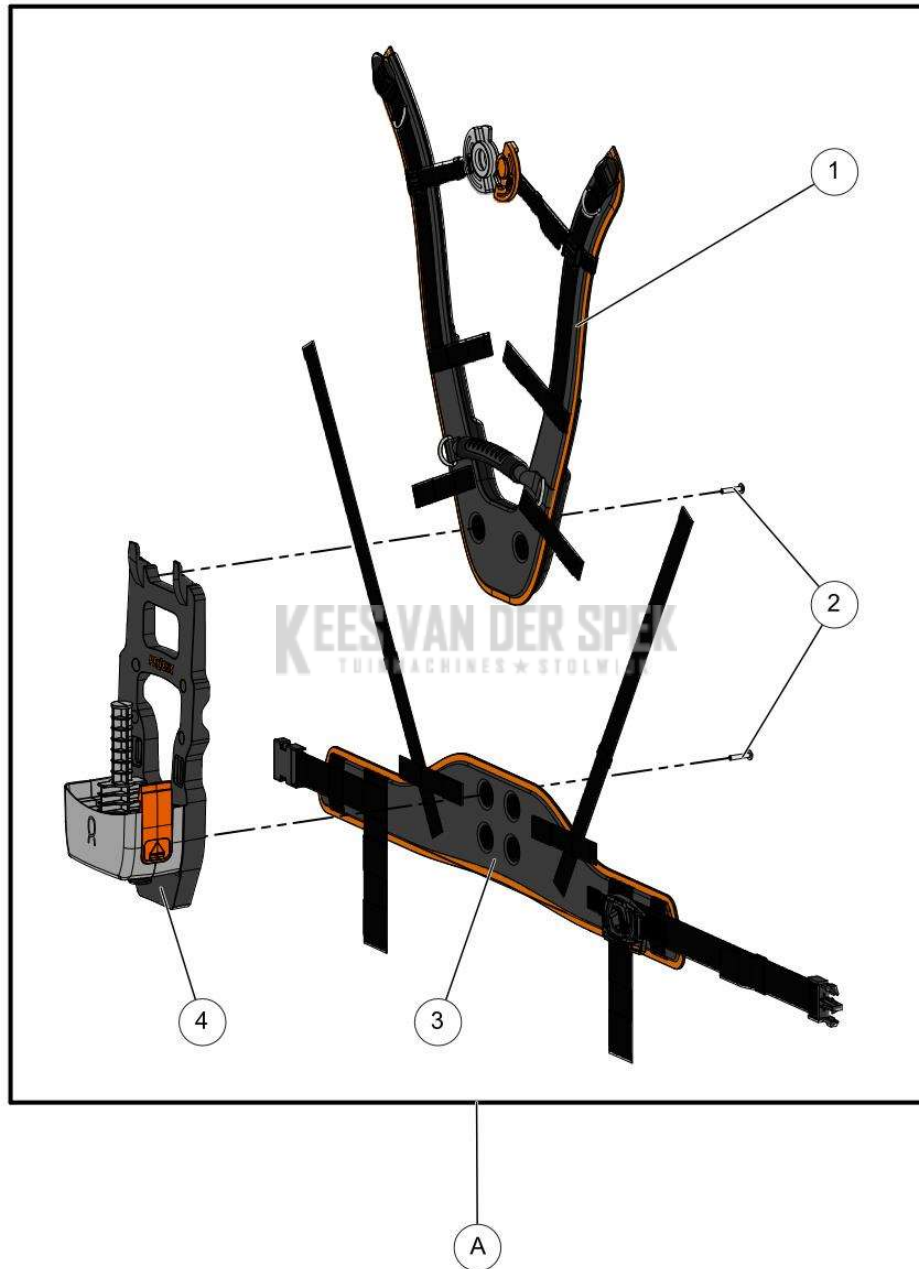

Vervangonderdelen *Medeplichtig*

56_19_005A

PELLENC 57193 - BATTERIE ALPHA 520 / 57193 - ACCU ALPHA 520 - 2018 /
HARNAS ALPHA

nr.	Artikelnumme	Beschrijving	Hoe	Opmerkingen
1	135440		1	KIT A
2	118430		6	KIT A
3	135439		1	KIT A
4	135443		1	KIT A
A	135445		1	VENDU EN MATERIEL / SOLD AS MACHINE ref 57194*

KEES VAN DER SPEK
TUINMACHINES ★ STOLWIJK