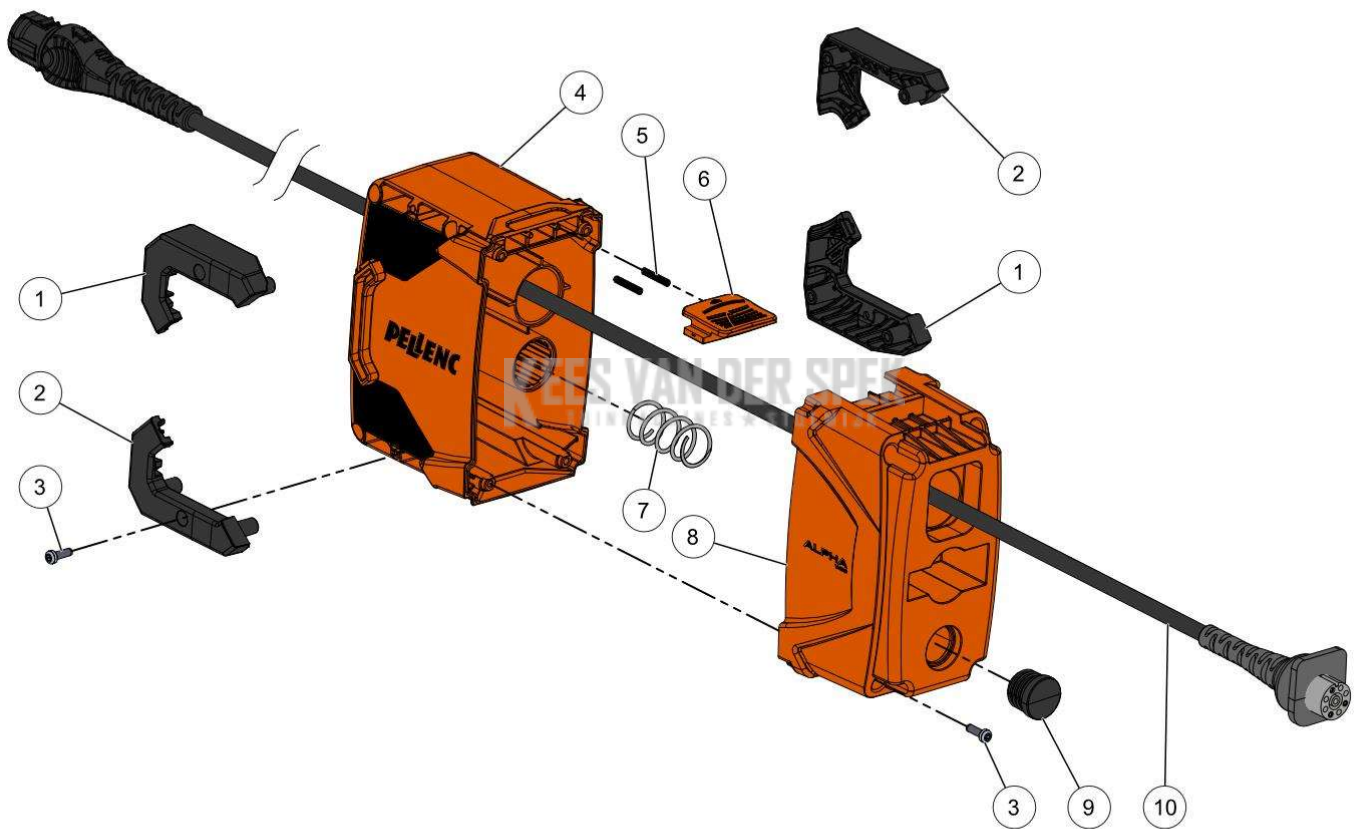

PELENC 57193 - BATTERIE ALPHA 520 / 57193 - ACCU ALPHA 520 - 2018 /
CONTRAGEWICHT

Vervangonderdelen *Medeplichtig*

56_18_008A

PELLENC 57193 - BATTERIE ALPHA 520 / 57193 - ACCU ALPHA 520 - 2018 /
CONTRAGEWICHT

nr.	Artikelnumme	Beschrijving	Hoe	Opmerkingen
1	133226		2	
2	133225		2	
3	73848		8	
4	136939		1	
5	133229		2	
6	133227		1	
7	133235		1	
8	136938		1	
9	133515		1	
10	136953		1	

KEES VAN DER SPEK
TUINMACHINES ★ STOLWIJK