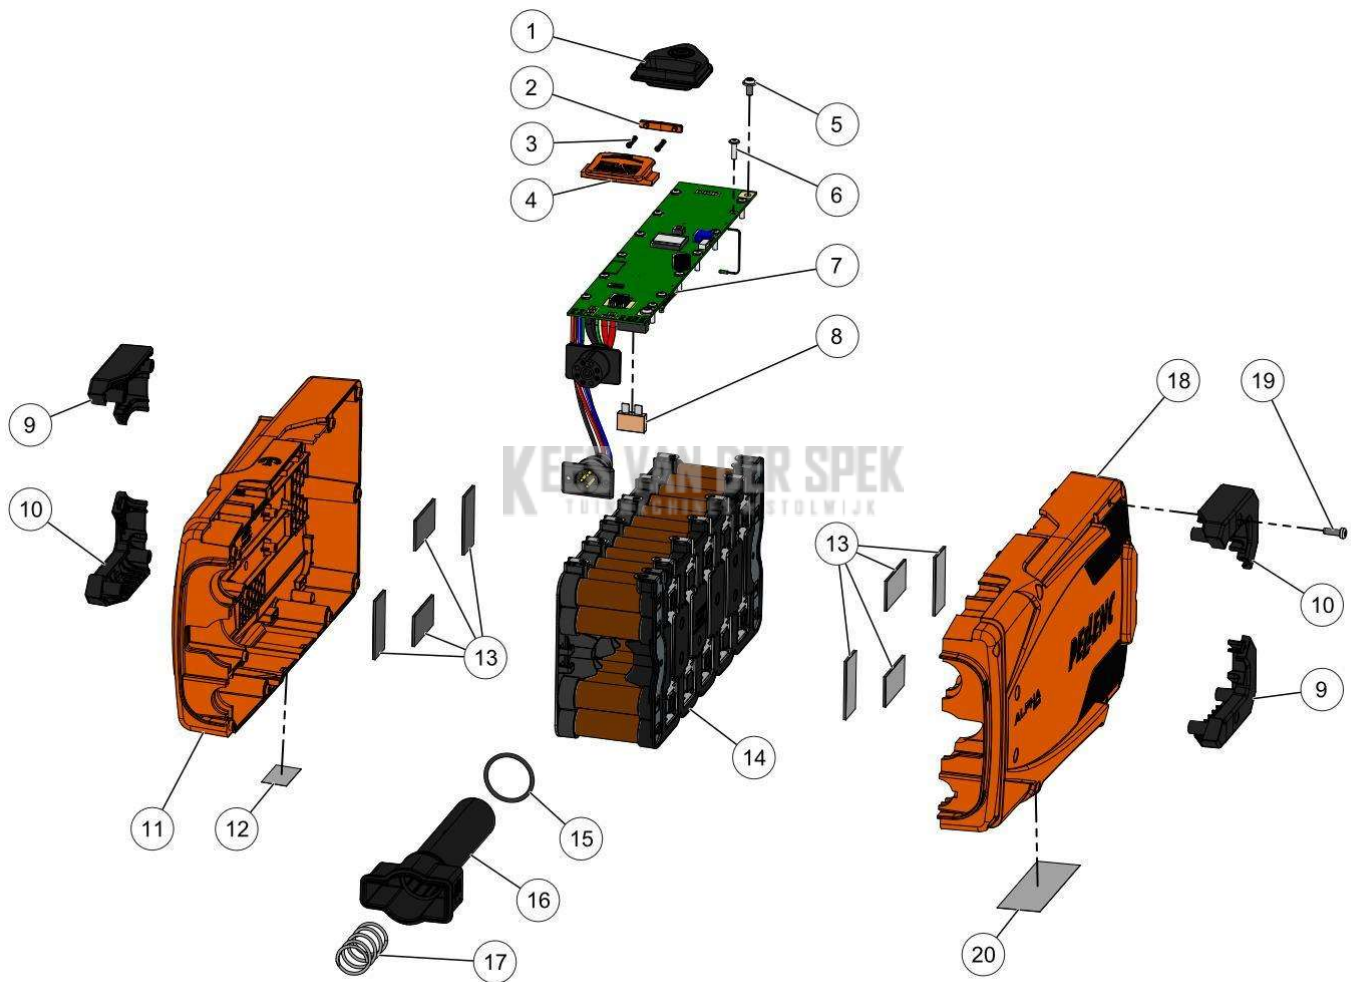

PELENC 57193 - BATTERIE ALPHA 520 / 57193 - ACCU ALPHA 520 - 2018 /
ACCU ALPHA 520

Vervangonderdelen *Accu - Expertniveau*

56_18_007A

PELENC 57193 - BATTERIE ALPHA 520 / 57193 - ACCU ALPHA 520 - 2018 /
ACCU ALPHA 520

nr.	Artikelnumme	Beschrijving	Hoe	Opmerkingen
1	133237		1	
2	133228		1	KIT A
3	133229		2	KIT A
4	133227		1	KIT A
5	144775		2	
6	133244		13	
7	133255		1	
8	84444		1	
9	133226		2	
10	133225		2	
11	137387		1	KIT B
12	66927		1	
13	133239		8	KIT B, C
14	133216		1	
15	06673		1	
16	133224		1	
17	133235		1	
18	137458		1	KIT C
19	73848		15	
20	133900		1	
A	143012		1	
B	143018		1	
C	133240		1	

KEES VAN DER SPEK
TUNING & SERVICE