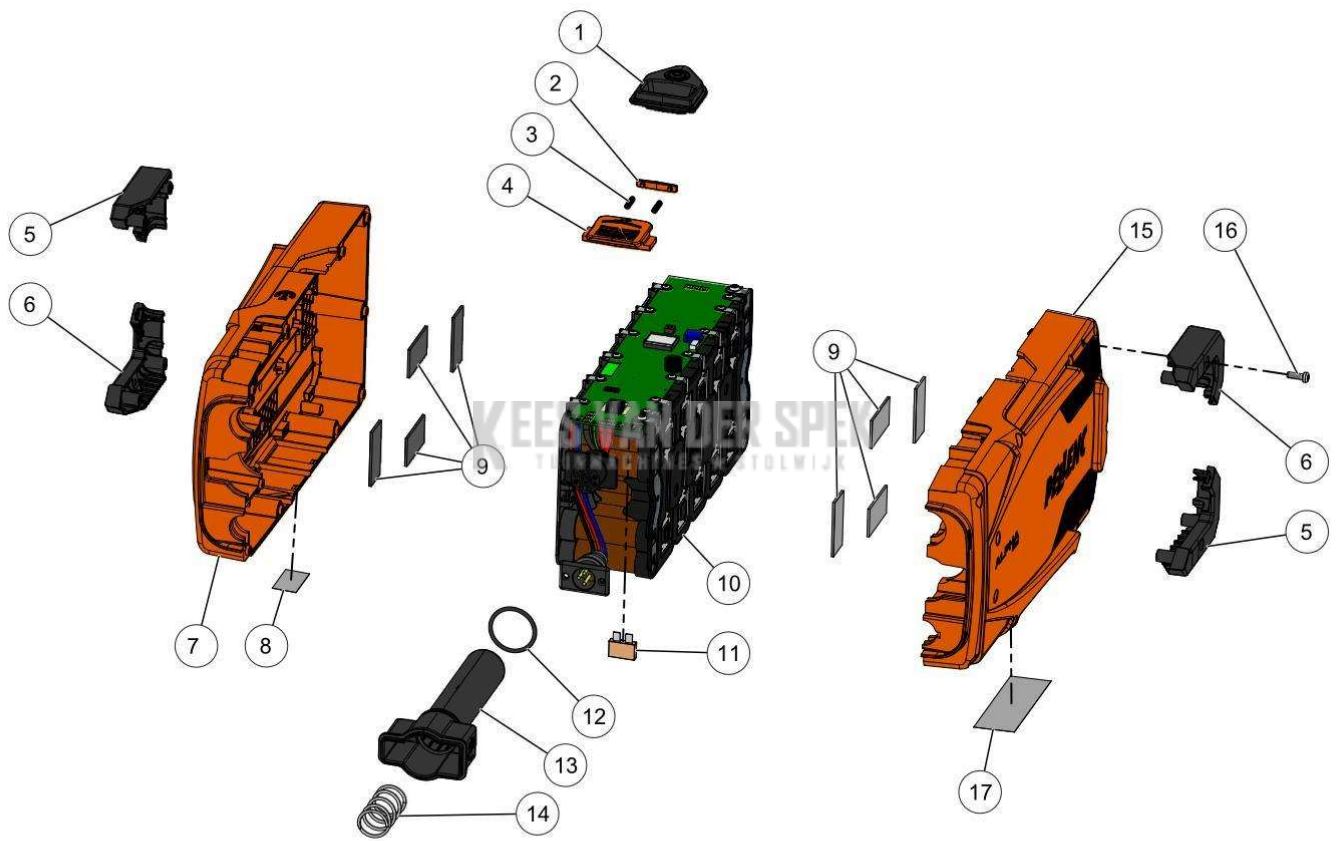

Website www.pellenc.com

PELENC 57193 - BATTERIE ALPHA 520 / 57193 - ACCU ALPHA 520 - 2018 /
ACCU ALPHA 520

Vervangonderdelen *Mechanisch*

56_18_005A

PELENC 57193 - BATTERIE ALPHA 520 / 57193 - ACCU ALPHA 520 - 2018 /
ACCU ALPHA 520

nr.	Artikelnumme	Beschrijving	Hoe	Opmerkingen
1	133237		1	
2	133228		1	KIT A
3	133229		2	KIT A
4	133227		1	KIT A
5	133226		2	
6	133225		2	
7	137387		1	KIT B
8	66927		1	
9	133239		8	KIT B, C
10	133216		1	
11	84444		1	
12	06673		1	
13	133224		1	
14	133235		1	
15	137458		1	KIT C
16	73848		15	
17	133900		1	
A	143012		1	
B	143018		1	
C	133240		1	