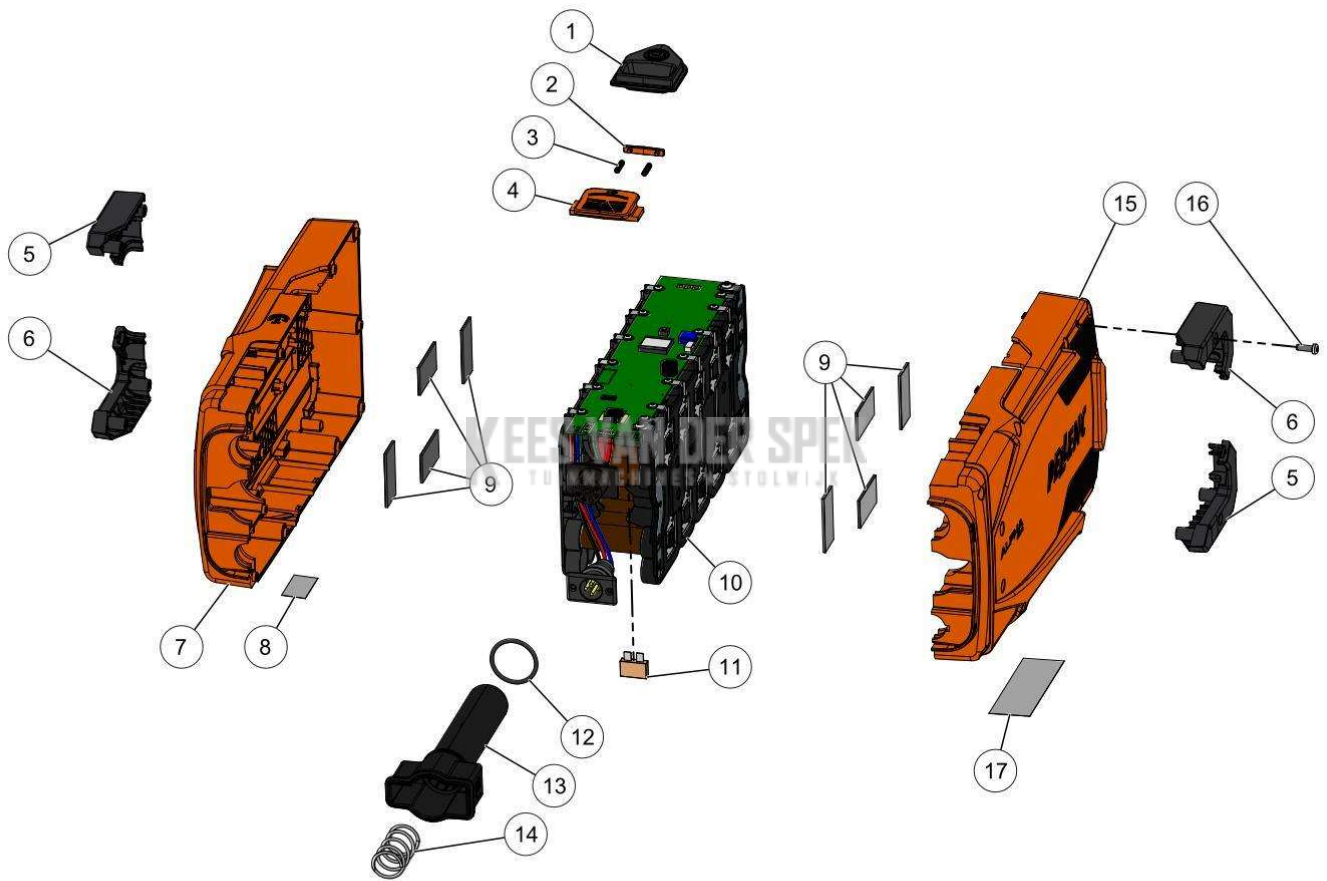

Website   [www.pellenc.com](http://www.pellenc.com)

**PELENC** 57192 - BATTERIE ALPHA 260 / 57192 - ACCU ALPHA 260 - 2018 /  
ACCU ALPHA 260

Vervangonderdelen *Mechanisch*

56\_18\_004A

**PELLENC** 57192 - BATTERIE ALPHA 260 / 57192 - ACCU ALPHA 260 - 2018 /  
ACCU ALPHA 260