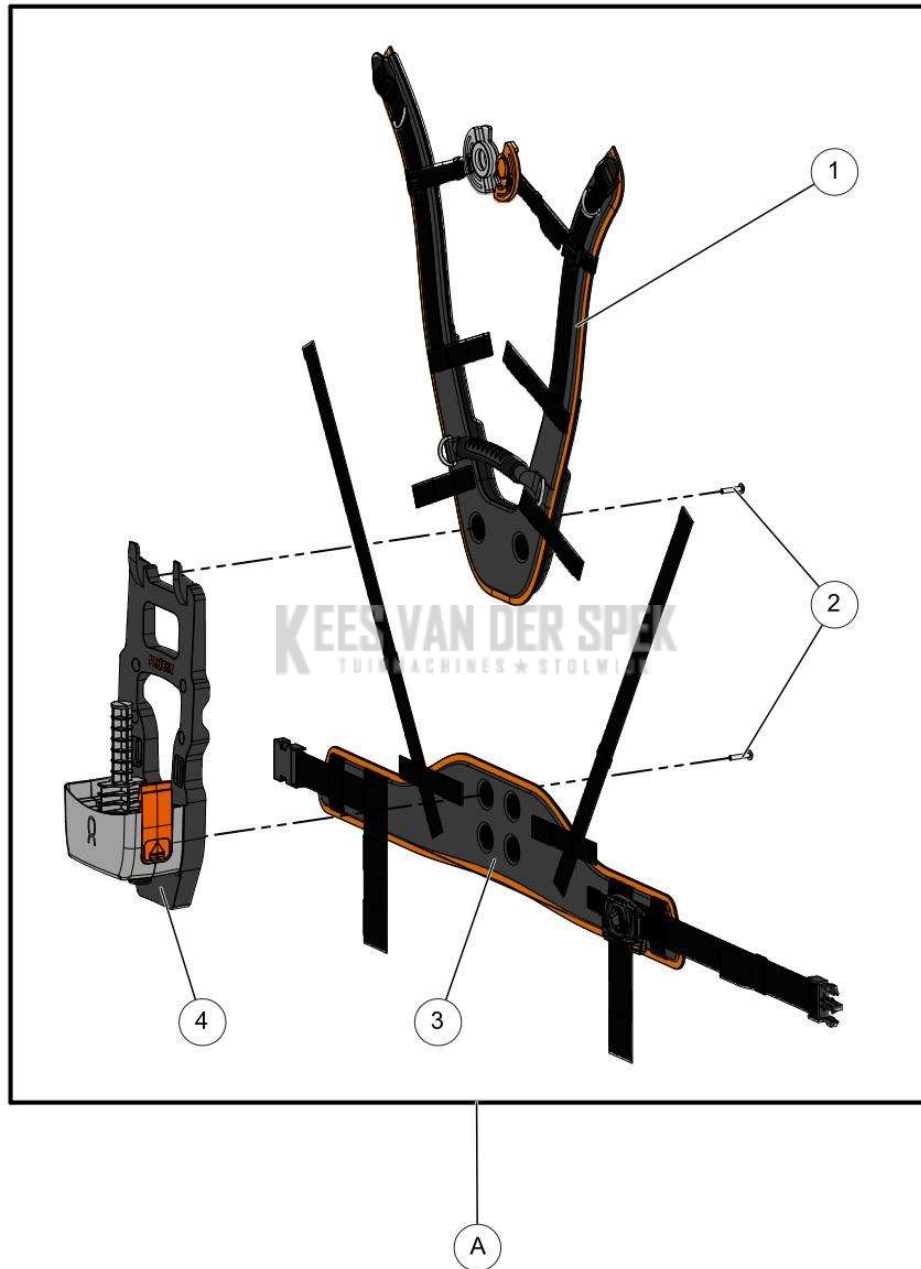

Vervangonderdelen *Medeplichtig*

56_19_005A

PELLENC 57192 - BATTERIE ALPHA 260 / 57192 - ACCU ALPHA 260 - 2018 /
HARNAS ALPHA

nr.	Artikelnumme	Beschrijving	Hoe	Opmerkingen
1	135440		1	KIT A
2	118430		6	KIT A
3	135439		1	KIT A
4	135443		1	KIT A
A	135445		1	VENDU EN MATERIEL / SOLD AS MACHINE ref 57194*

KEES VAN DER SPEK
TUINMACHINES ★ STOLWIJK