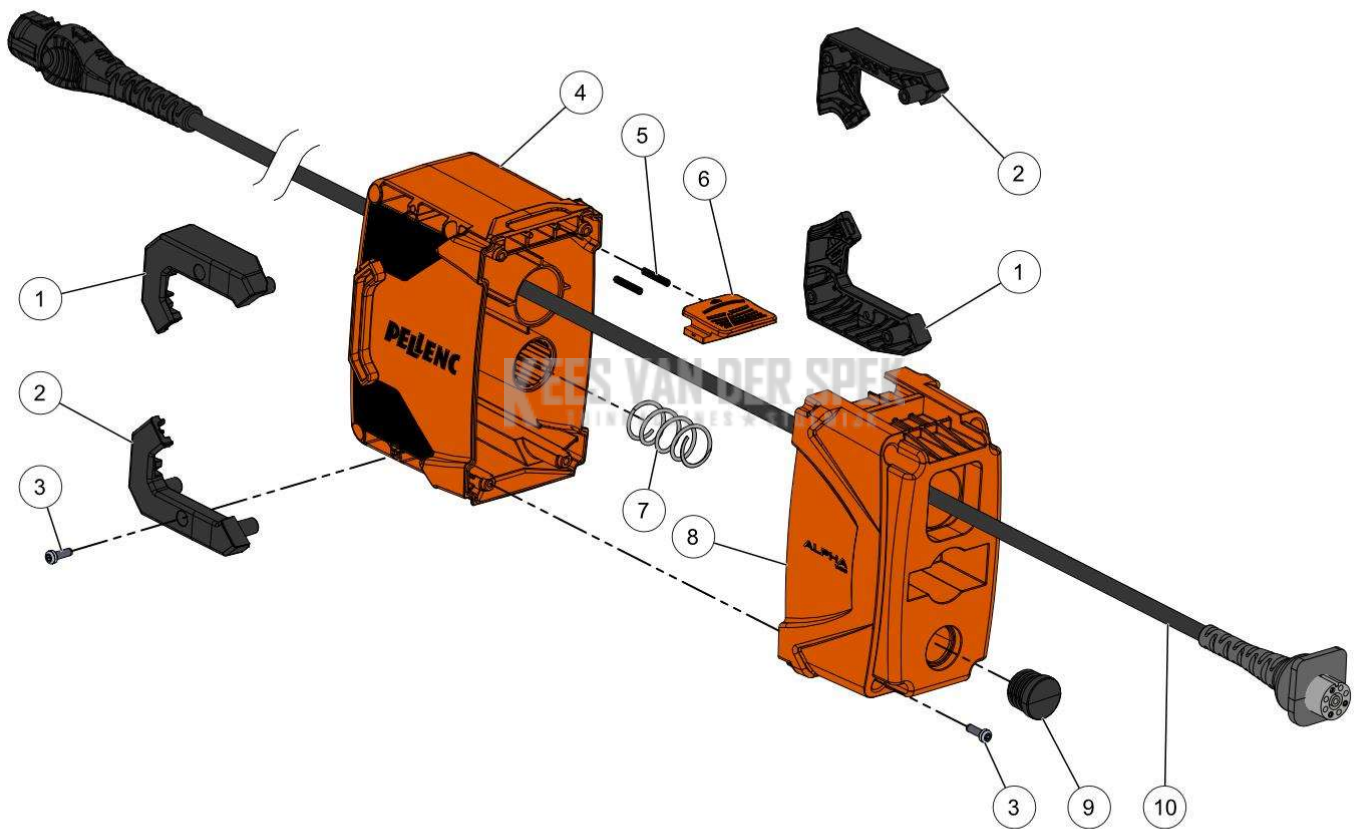

PELENC 57192 - BATTERIE ALPHA 260 / 57192 - ACCU ALPHA 260 - 2018 /
CONTRAGEWICHT

Vervangonderdelen *Medeplichtig*

56_18_008A

PELENC 57192 - BATTERIE ALPHA 260 / 57192 - ACCU ALPHA 260 - 2018 /
CONTRAGEWICHT

nr.	Artikelnumme	Beschrijving	Hoe	Opmerkingen
1	133226		2	
2	133225		2	
3	73848		8	
4	136939		1	
5	133229		2	
6	133227		1	
7	133235		1	
8	136938		1	
9	133515		1	
10	136953		1	

KEES VAN DER SPEK
TUINMACHINES ★ STOLWIJK