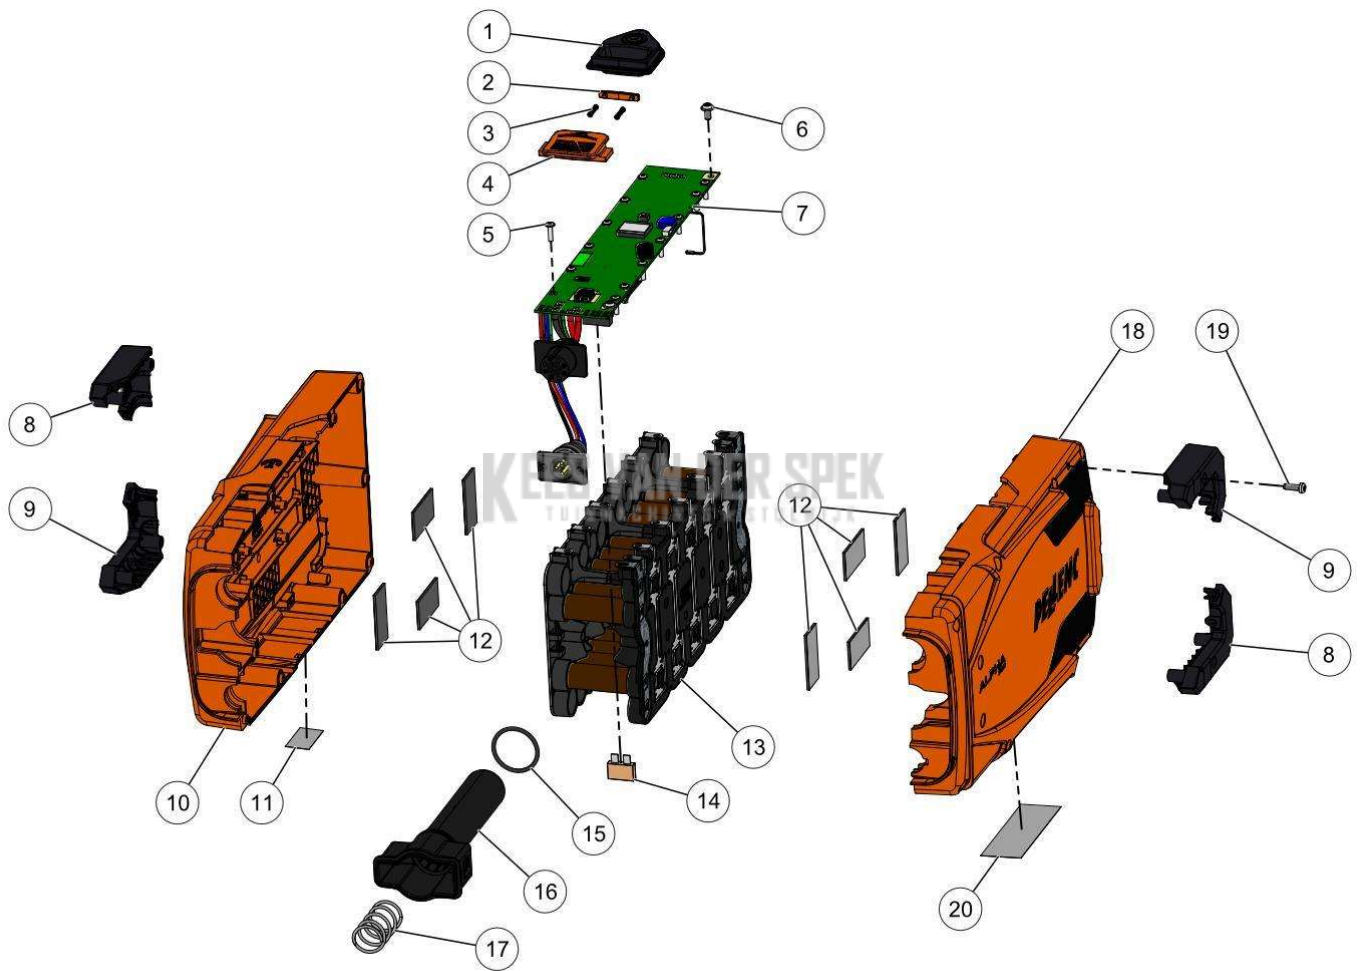

PELENC 57192 - BATTERIE ALPHA 260 / 57192 - ACCU ALPHA 260 - 2018 /
ACCU ALPHA 260

Vervangonderdelen *Accu - Expertniveau*

56_18_006A

PELENC 57192 - BATTERIE ALPHA 260 / 57192 - ACCU ALPHA 260 - 2018 /
ACCU ALPHA 260

nr.	Artikelnumme	Beschrijving	Hoe	Opmerkingen
1	133237		1	
2	133228		1	KIT A
3	133229		2	KIT A
4	133227		1	KIT A
5	133244		13	
6	144775		2	
7	133255		1	
8	133226		2	
9	133225		2	
10	137450		1	KIT B
11	66927		1	
12	133239		8	KITS B, C
13	133215		1	
14	84444		1	
15	06673		1	
16	133224		1	
17	133235		1	
18	137445		1	KIT C
19	73848		15	
20	133901		1	
A	143012		1	
B	143016		1	
C	137449		1	

KEES VAN DER SPEK
TUNING & SERVICE