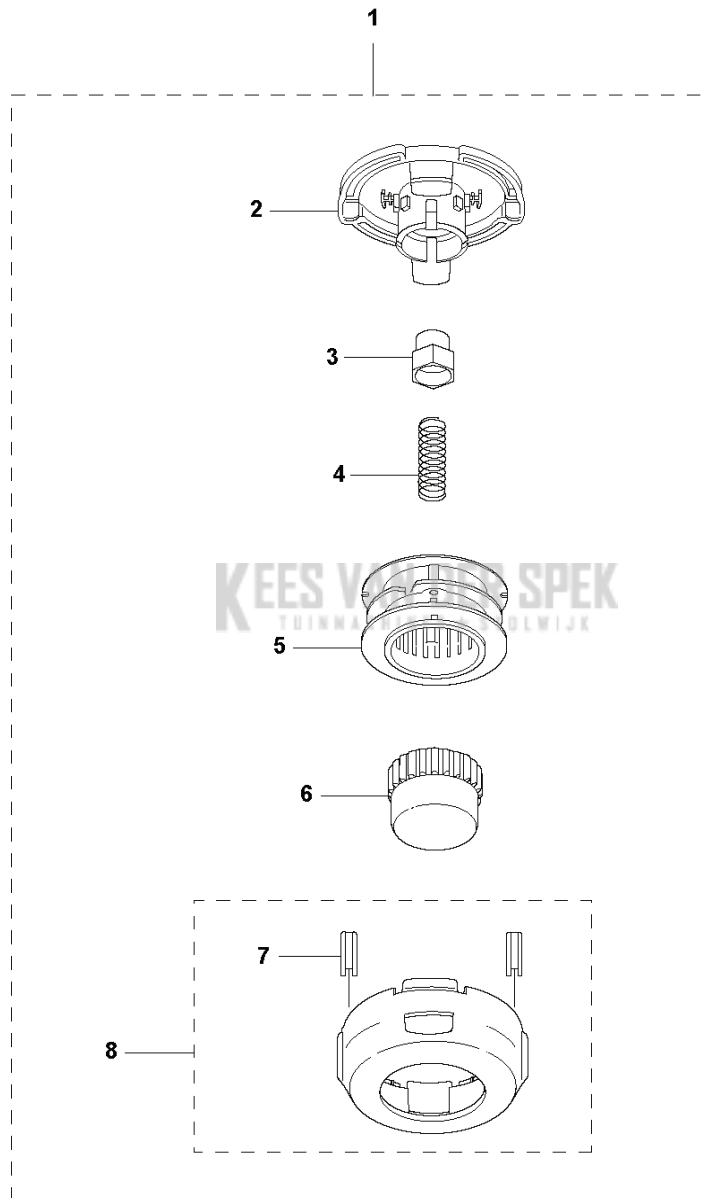

**SPARE PARTS CATALOGUE**  
**ACCESSORIES AND TOOLS: TRIMMERKOP T25**

**KEES VAN DER SPEK**  
TUINMACHINES ★ STOLWIJK

Spare Parts List

# **SPARE PARTS LIST**

ACCESSORIES AND TOOLS

TRIMMERKOP T25

**A** TRIMMER HEAD  
T25

ACCESSORIES AND TOOLS

PXM_REF	PXM_PARTNO	DESCRIPTION	PXM_REMARK	QTY.	
1	537338305	TRIMMERKOP	3/8R. Not for sale - order no 578 44 60-01	1	
1	537338306	TRIMMERKOP	M10. Not for sale - order no 578 44 61-01	1	
2	537338401	HUIS		1	1
3	537370001	ADAPTER	3/8 R	1	1
3	537338901	NAAF	M10	1	1
4	537338801	VEER		1	1
5	537338601	HASPEL		1	1
6	537338701	KNOP		1	1
7	501330401	DOORVOER		2	1.8
8	501605201	DEKSEL		1	1