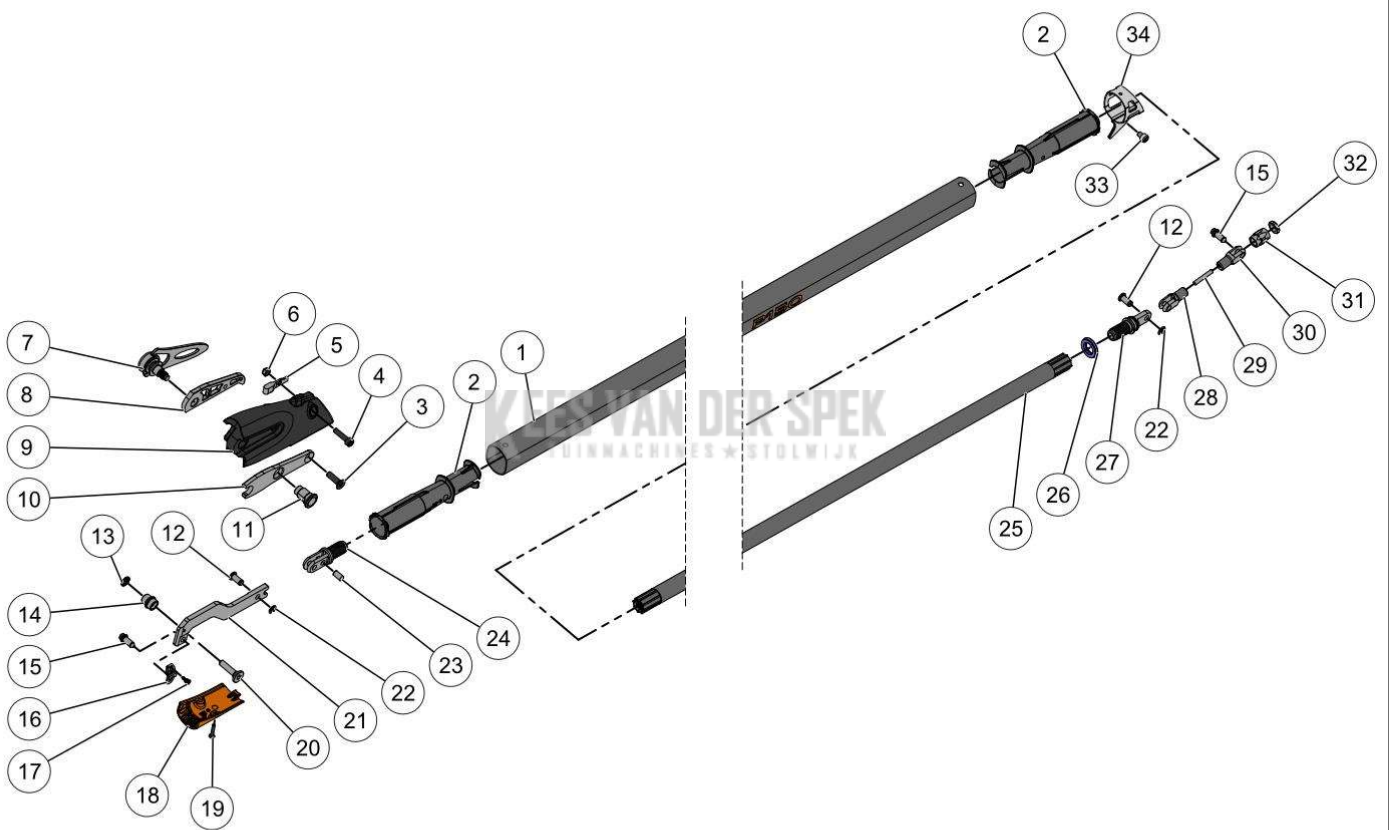

PELENC 57235 - PERCHE PRUNION P150 / 57235 - PERCHE PRUNION P150*
- 2020 / PERCHE PRUNION*

Vervangonderdelen *Mechanisch*

32_19_001B

PELENC 57235 - PERCHE PRUNION P150 / 57235 - PERCHE PRUNION P150*
- 2020 / PERCHE PRUNION*

nr.	Artikelnumme	Beschrijving	Hoe	Opmerkingen
1	145367		1	
2	147615		2	
3	02568		1	KIT C*
4	152788	VIS CHC M5-20 Z NOIR CL10.9	1	
5	152187	BUTEE ANTIGLISSEMENT EMBASE	1	
6	73693		1	
7	147644		1	
8	147611		1	KIT C*
9	147645		1	KIT C*
10	147638		1	KIT C*
11	150867		1	KIT C*
12	68667		2	
13	01017		1	
14	152397		1	
15	124816		2	
16	147627		1	KIT A*
17	150623		1	KIT A*
18	147614		1	KIT E*
19	150643		2	KIT C*
20	152398	AXE ADAPTATON PERCHE PRUNION	1	
21	145366		1	KIT A*
22	20003		2	
23	150636		1	KIT D*
24	148762		1	KIT D*
25	147624		1	KIT D*
26	150667		1	
27	148761		1	KIT D*
28	148759		1	KIT B*
29	150637		1	KIT B*
30	148758		1	KIT B*
31	148756		1	KIT B*
32	148760		1	KIT B*
33	151439	VIS CHC M5-6 Z	1	
34	147613		1	
A	147647		1	
B	150698		1	
C	150868		1	
D	151796	TRINGLE SERTIE P150 AVEC GOUPILLE	1