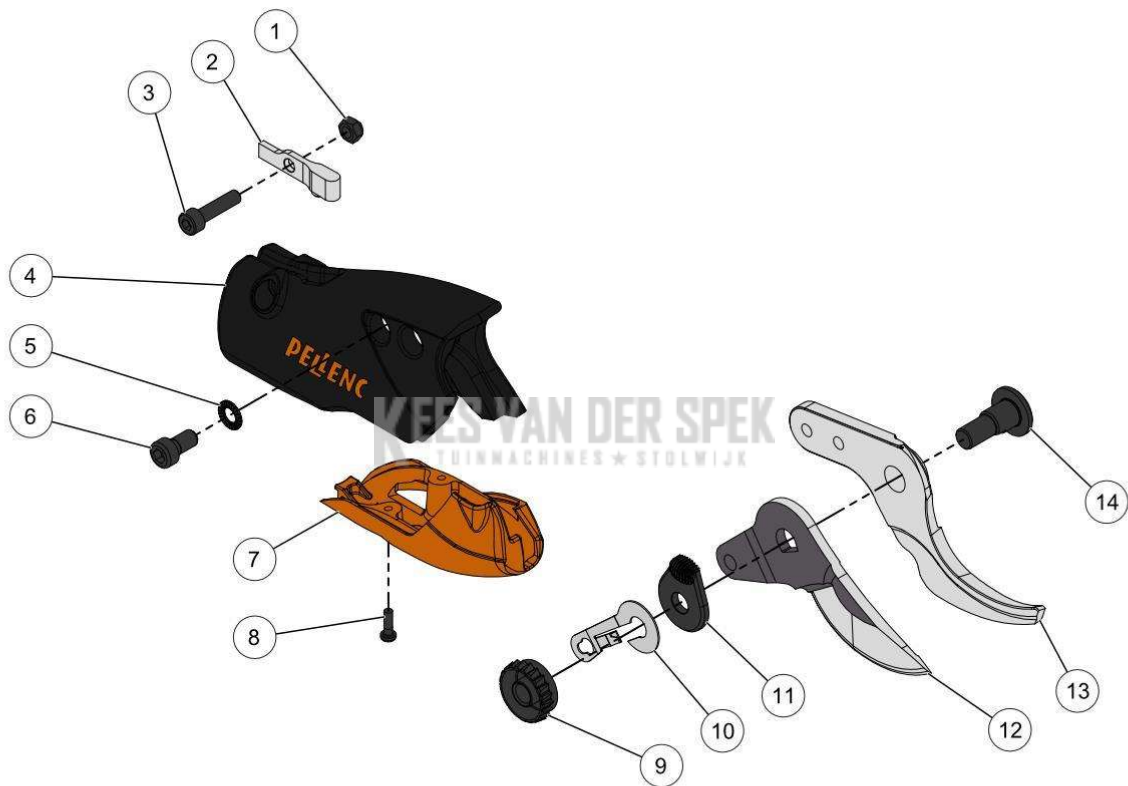

PELENC 57235 - PERCHE PRUNION P150 / 57235 - PERCHE PRUNION P150*
- 2020 / CUTTING HEAD

Vervangonderdelen *Mechanisch*

32_19_002A

PELENC 57235 - PERCHE PRUNION P150 / 57235 - PERCHE PRUNION P150*
- 2020 / CUTTING HEAD

nr.	Artikelnumme	Beschrijving	Hoe	Opmerkingen
1	73693		1	
2	152188	BUTEE ANTIGLISSEMENT TDC	1	
3	152788	VIS CHC M5-20 Z NOIR CL10.9	1	
4	147496		1	
5	01017		2	
6	136877		2	
7	147640		1	
8	130656		2	
9	124812		1	KIT B*
10	131629		1	KIT B*
11	118362		1	KIT B*
12	117616		1	KIT A*
13	117617		1	
14	118361		1	KIT B*
A	122991		1	
B	122688		1	

KEES VAN DER SPEK
TUINMACHINES ★ STOLWIJK