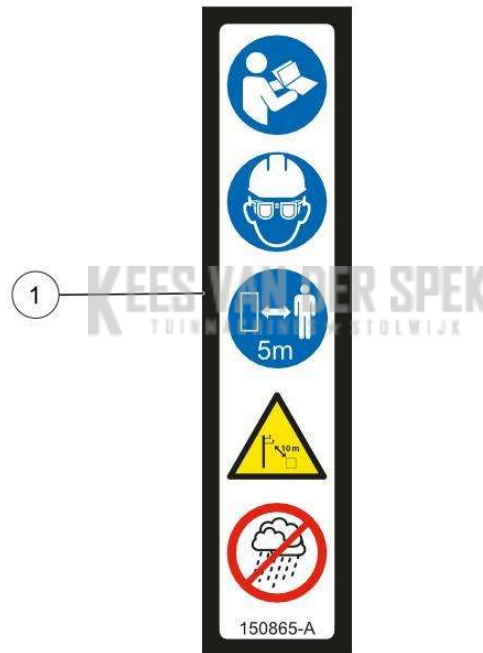

PELENC 57235 - PERCHE PRUNION P150 / 57235 - PERCHE PRUNION P150*
- 2020 / CUTTING HEAD

nr.	Artikelnumme	Beschrijving	Hoe	Opmerkingen
1	73693		1	
2	152188	BUTEE ANTIGLISSEMENT TDC	1	
3	152788	VIS CHC M5-20 Z NOIR CL10.9	1	
4	147496		1	
5	01017		2	
6	136877		2	
7	147640		1	
8	130656		2	
9	124812		1	KIT B*
10	131629		1	KIT B*
11	118362		1	KIT B*
12	117616		1	KIT A*
13	117617		1	
14	118361		1	KIT B*
A	122991		1	
B	122688		1	

KEES VAN DER SPEK
TUINMACHINES ★ STOLWIJK

32_19_003A