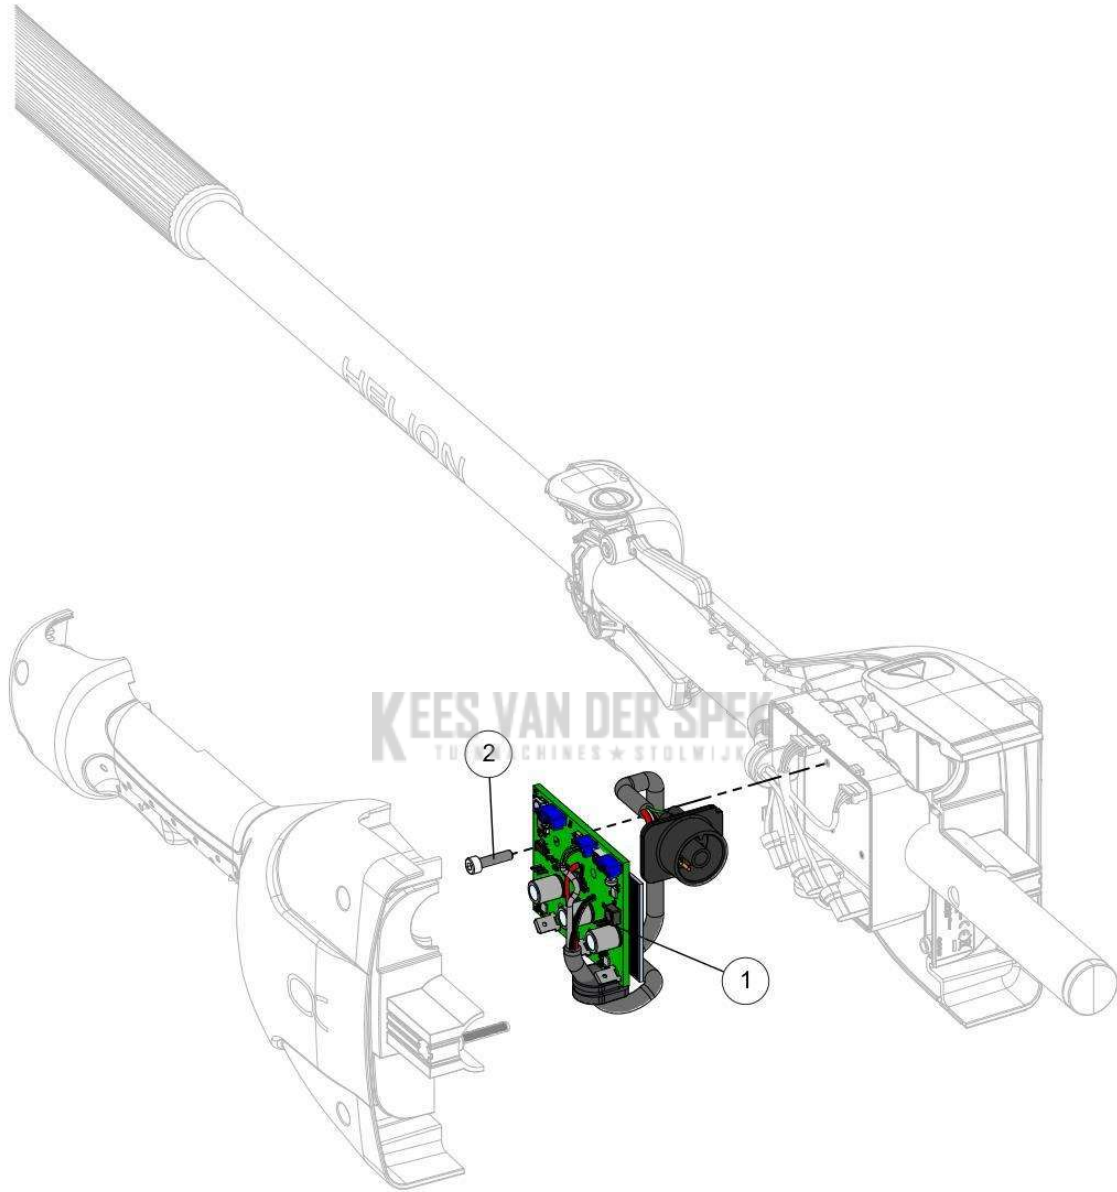

54_19_007A

nr.	Artikelnumme	Beschrijving	Hoe	Opmerkingen
1	143209		1	
2	09157		4	

KEES VAN DER SPEK
TUINMACHINES ★ STOLWIJK