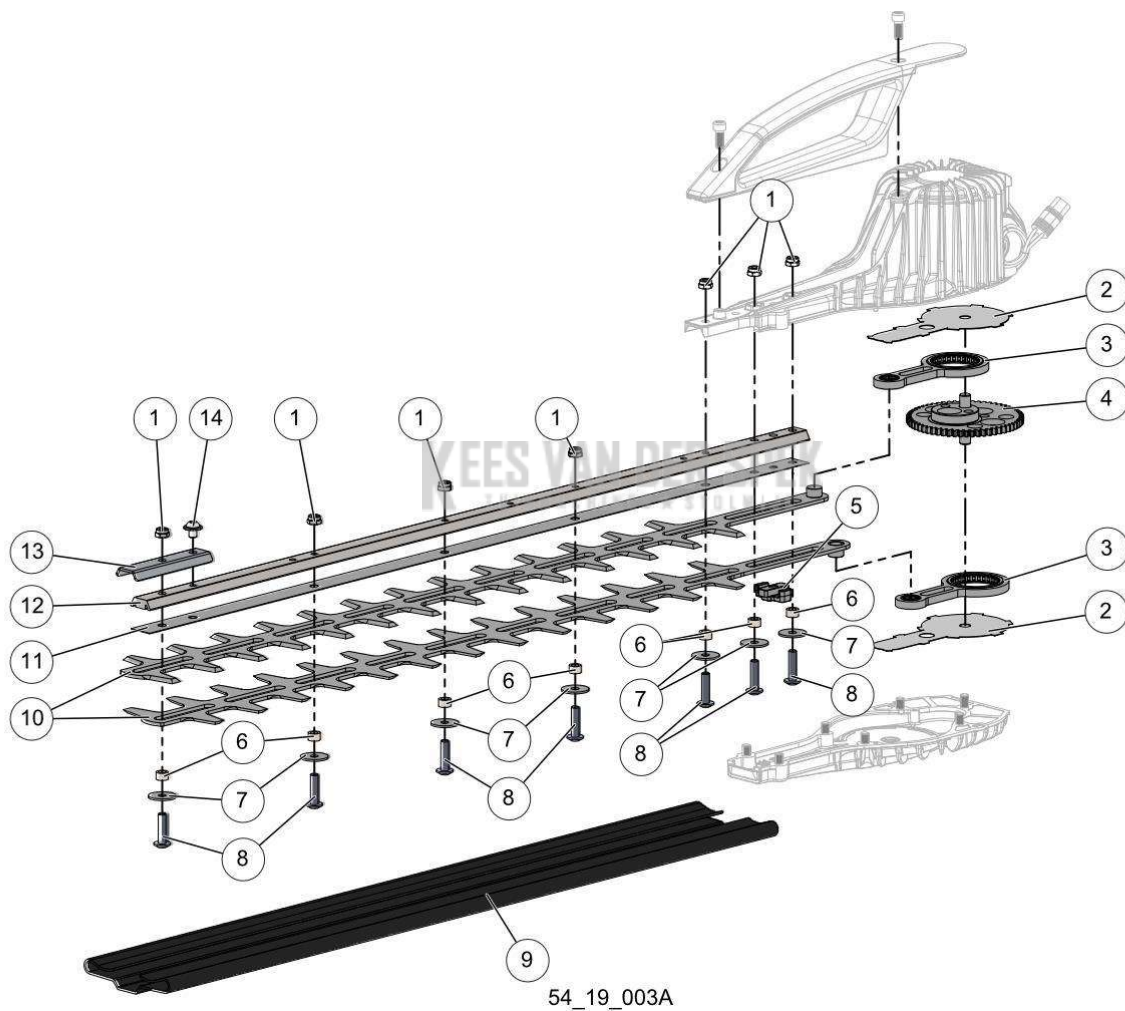

Website www.pellenc.com

54_19_002A

PELENC 57190 - HELION ALPHA / 57190 - HELION ALPHA - 2020 /

| nr. | Artikelnumme | Beschrijving | Hoe | Opmerkingen |
|-----|--------------|-------------------------------|-----|-------------|
| 1 | 116740 | | 11 | |
| 2 | 143959 | | 1 | |
| 3 | 143255 | | 1 | |
| 4 | 143941 | | 1 | |
| 5 | 106816 | | 1 | |
| 6 | 143208 | | 1 | |
| 7 | 143207 | | 1 | KIT B* |
| 8 | 143251 | | 1 | KIT B* |
| 9 | 143239 | | 1 | KIT A, B* |
| 10 | 143259 | | 1 | KIT A, B* |
| 11 | 74839 | | 2 | KIT B* |
| 12 | 143246 | | 1 | |
| 13 | 146375 | | 1 | |
| 14 | 71307 | | 1 | |
| 15 | 143956 | | 1 | |
| A | 152015 | AIMANT DE SECURITE H2P EQUIPE | 1 | |
| B | 143250 | | 1 | |

KEES VAN DER SPEK
TUINMACHINES ★ STOLWIJK

PELENC 57190 - HELION ALPHA / 57190 - HELION ALPHA - 2020 /

| nr. | Artikelnumme | Beschrijving | Hoe | Opmerkingen |
|-----|--------------|--------------|-----|-------------|
| 1 | 117529 | | 7 | KIT A* |
| 2 | 71297 | | 2 | |
| 3 | 71296 | | 2 | |
| 4 | 73691 | | 1 | |
| 5 | 117525 | | 1 | |
| 6 | 117527 | | 7 | KIT A* |
| 7 | 117528 | | 7 | KIT A* |
| 8 | 71311 | | 7 | KIT A* |
| 9 | 146376 | | 1 | |
| 10 | 148967 | | 2 | |
| 11 | 117541 | | 1 | |
| 12 | 117538 | | 1 | |
| 13 | 146494 | | 1 | |
| 14 | 117530 | | 1 | |
| A | 120445 | | 1 | |