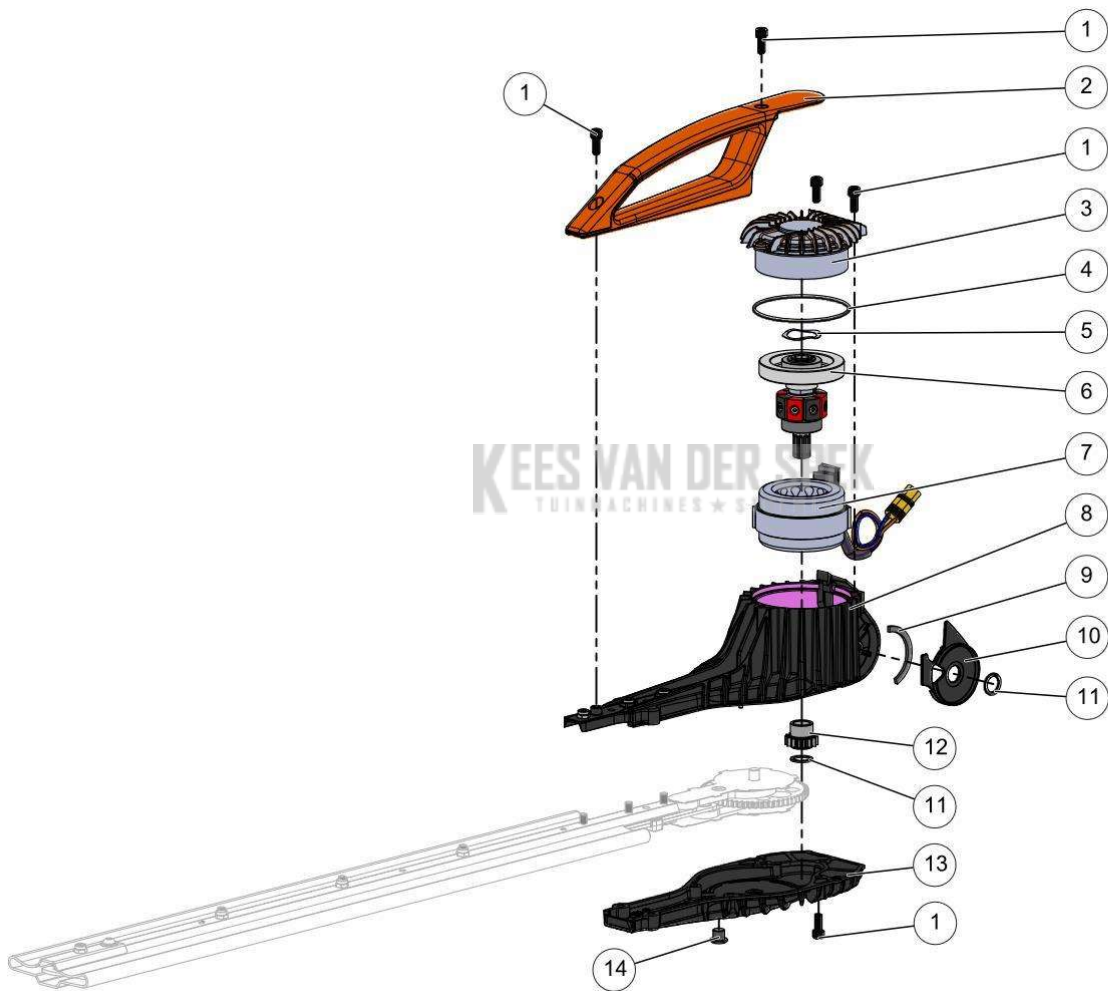

Website www.pellenc.com

54_19_002A

PELENC 57190 - HELION ALPHA / 57190 - HELION ALPHA - 2020 /

| nr. | Artikelnumme | Beschrijving | Hoe | Opmerkingen |
|-----|--------------|-------------------------------|-----|-------------|
| 1 | 116740 | | 11 | |
| 2 | 143959 | | 1 | |
| 3 | 143255 | | 1 | |
| 4 | 143941 | | 1 | |
| 5 | 106816 | | 1 | |
| 6 | 143208 | | 1 | |
| 7 | 143207 | | 1 | KIT B* |
| 8 | 143251 | | 1 | KIT B* |
| 9 | 143239 | | 1 | KIT A, B* |
| 10 | 143259 | | 1 | KIT A, B* |
| 11 | 74839 | | 2 | KIT B* |
| 12 | 143246 | | 1 | |
| 13 | 146375 | | 1 | |
| 14 | 71307 | | 1 | |
| 15 | 143956 | | 1 | |
| A | 152015 | AIMANT DE SECURITE H2P EQUIPE | 1 | |
| B | 143250 | | 1 | |

KEES VAN DER SPEK
TUINMACHINES ★ STOLWIJK

PELENC 57190 - HELION ALPHA / 57190 - HELION ALPHA - 2020 /

| nr. | Artikelnumme | Beschrijving | Hoe | Opmerkingen |
|-----|--------------|--------------|-----|-------------|
| 1 | 117529 | | 7 | KIT A* |
| 2 | 71297 | | 2 | |
| 3 | 71296 | | 2 | |
| 4 | 73691 | | 1 | |
| 5 | 117525 | | 1 | |
| 6 | 117527 | | 7 | KIT A* |
| 7 | 117528 | | 7 | KIT A* |
| 8 | 71311 | | 7 | KIT A* |
| 9 | 146376 | | 1 | |
| 10 | 148967 | | 2 | |
| 11 | 117541 | | 1 | |
| 12 | 117538 | | 1 | |
| 13 | 146494 | | 1 | |
| 14 | 117530 | | 1 | |
| A | 120445 | | 1 | |