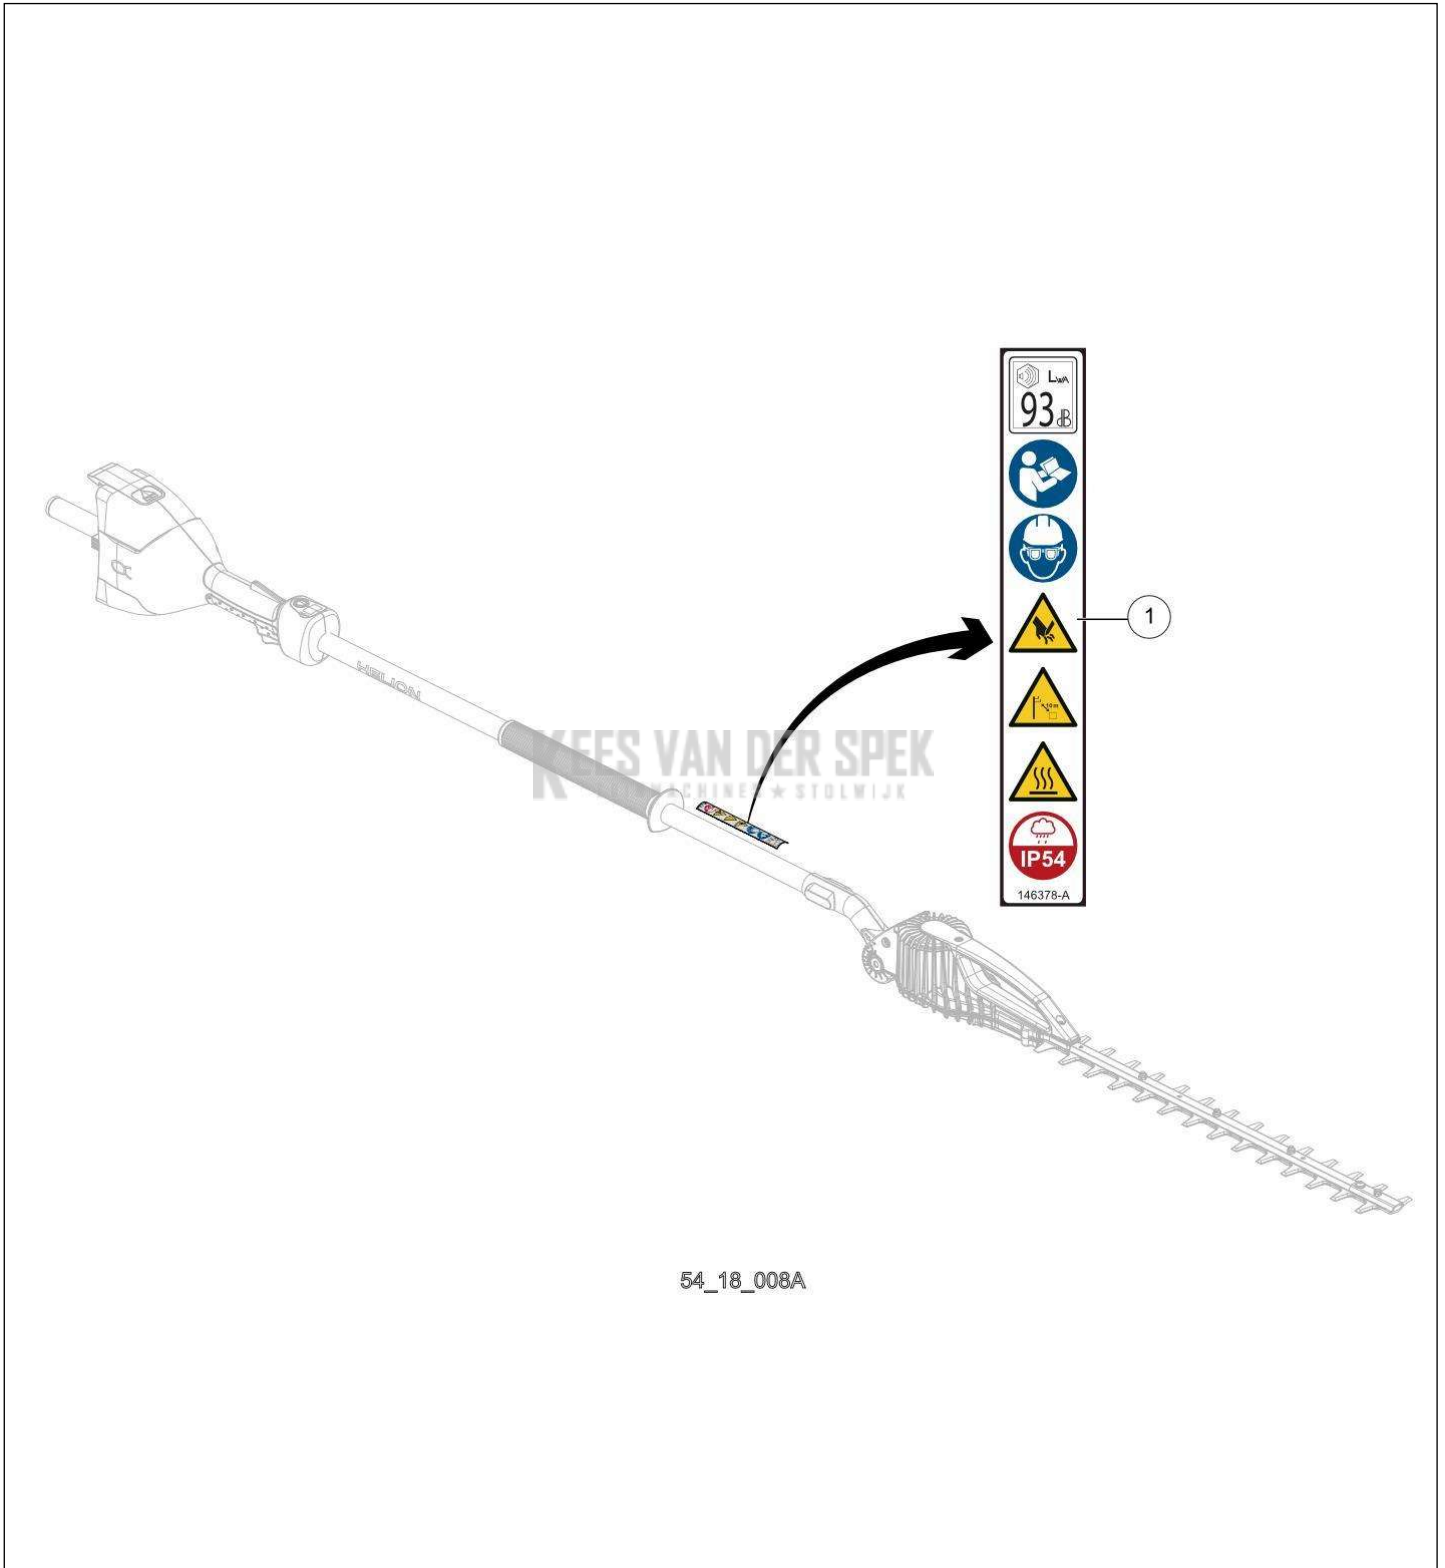

nr.	Artikelnumme	Beschrijving	Hoe	Opmerkingen
1	143209		1	
2	09157		4	

KEES VAN DER SPEK
TUINMACHINES ★ STOLWIJK

54_18_008A