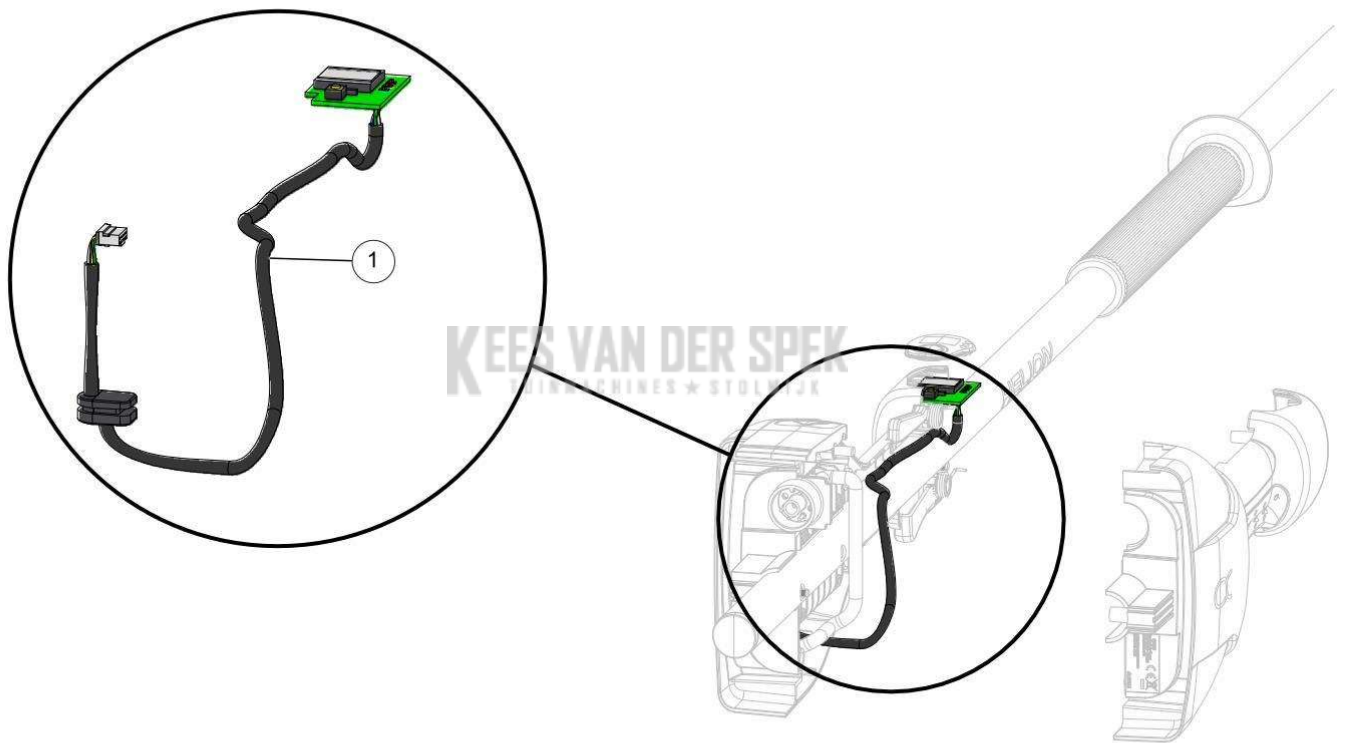

54_19_006A