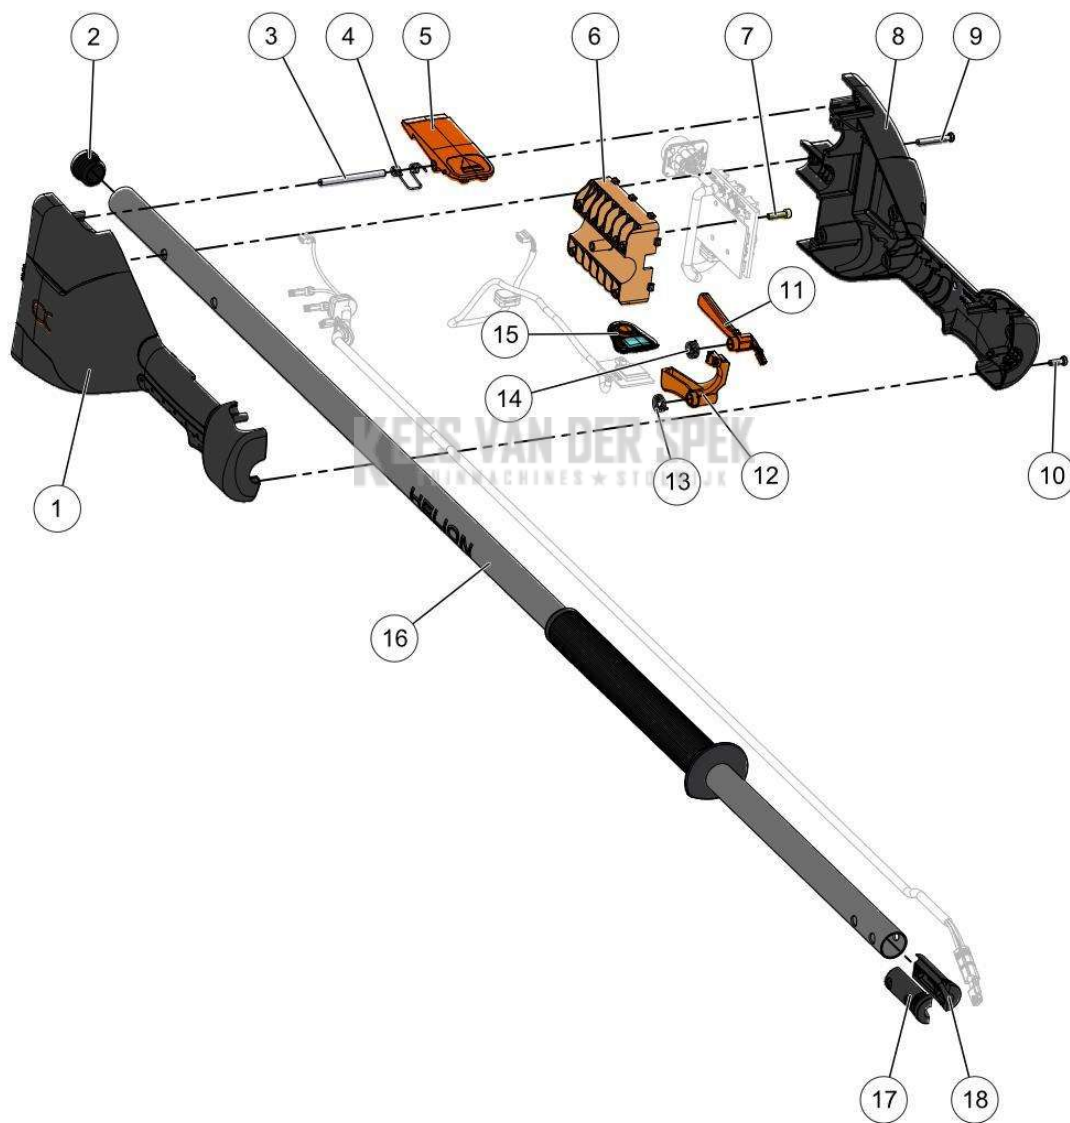

54_19_004A

PELENC 57190 - HELION ALPHA / 57190 - HELION ALPHA - 2020 /

nr.	Artikelnumme	Beschrijving	Hoe	Opmerkingen
1	143223		1	
2	133515		1	
3	134803		1	KIT B
4	132556		1	KIT B
5	143224		1	KIT B
6	143226		1	
7	09157		4	
8	143222		1	
9	134801		1	
10	73848		6	
11	132550		1	
12	132549		1	
13	132554		1	
14	132555		1	
15	132553		1	
16	143229		1	
17	143249		1	
18	143248		1	
A	152016	KIT BOUCHON HAUT TUBE H2P	1	
B	143225		1	

KEES VAN DER SPEK
TUINMACHINES ★ STOLWIJK