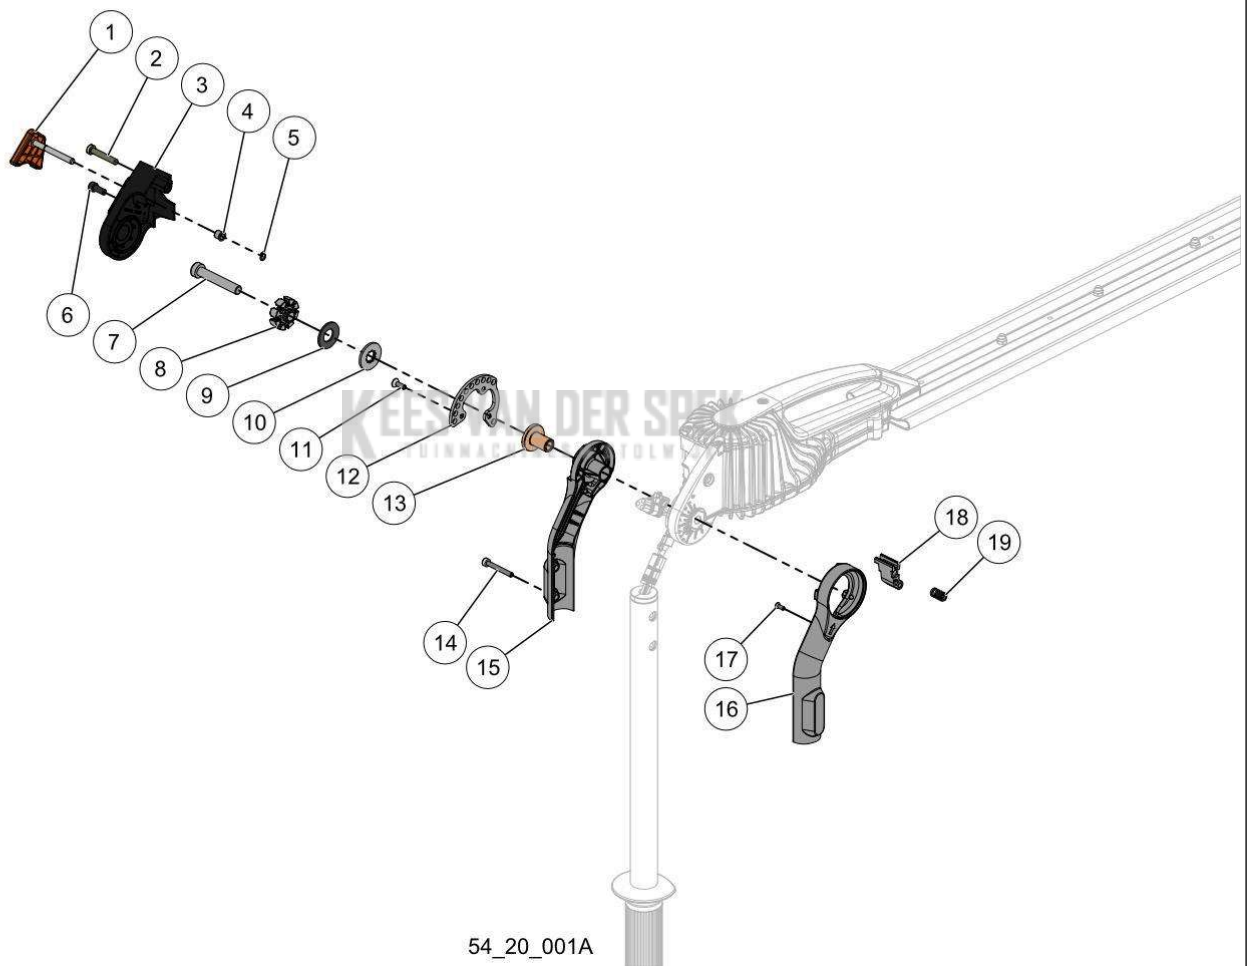

Vervangonderdelen *Mechanisch*

nr.	Artikelnumme	Beschrijving	Hoe	Opmerkingen
1	143950		1	
2	71314		1	
3	143254		1	KIT A*
4	143943		2	KIT A*
5	112910		1	
6	116740		12	
7	145750		1	
8	143954		1	
9	47069		1	
10	143955		1	
11	146493		3	
12	143956		1	
13	143948		1	KIT B*
14	146374		2	
15	143945		1	KIT B*
16	143946		1	
17	154317		1	KIT B*
18	151620	BUTEE DEVERROUILLAGE ROTATION	1	
19	143953		1	
A	143942		1	
B	154816		1	

KEES VAN DER SPEK
TUINMACHINES * STOLWIJK