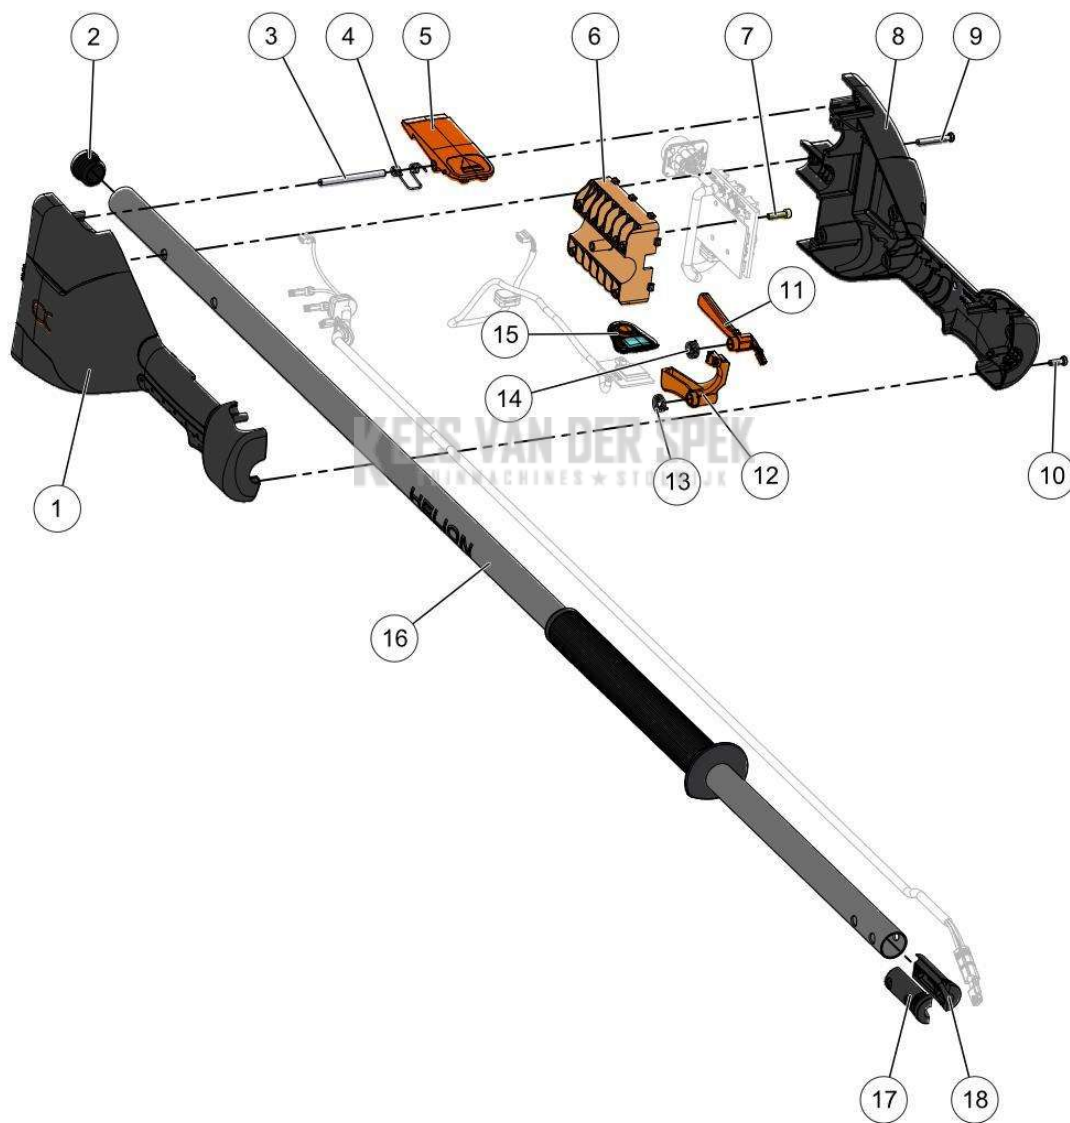

54_19_004A

PELENC 57190 - HELION ALPHA / 57190 - HELION ALPHA - 2019 /

nr.	Artikelnumme	Beschrijving	Hoe	Opmerkingen
1	143223		1	
2	133515		1	
3	134803		1	KIT B
4	132556		1	KIT B
5	143224		1	KIT B
6	143226		1	
7	09157		4	
8	143222		1	
9	134801		1	
10	73848		6	
11	132550		1	
12	132549		1	
13	132554		1	
14	132555		1	
15	132553		1	
16	143229		1	
17	143249		1	
18	143248		1	
A	152016	KIT BOUCHON HAUT TUBE H2P	1	
B	143225		1	

KEES VAN DER SPEK
TUINMACHINES ★ STOLWIJK