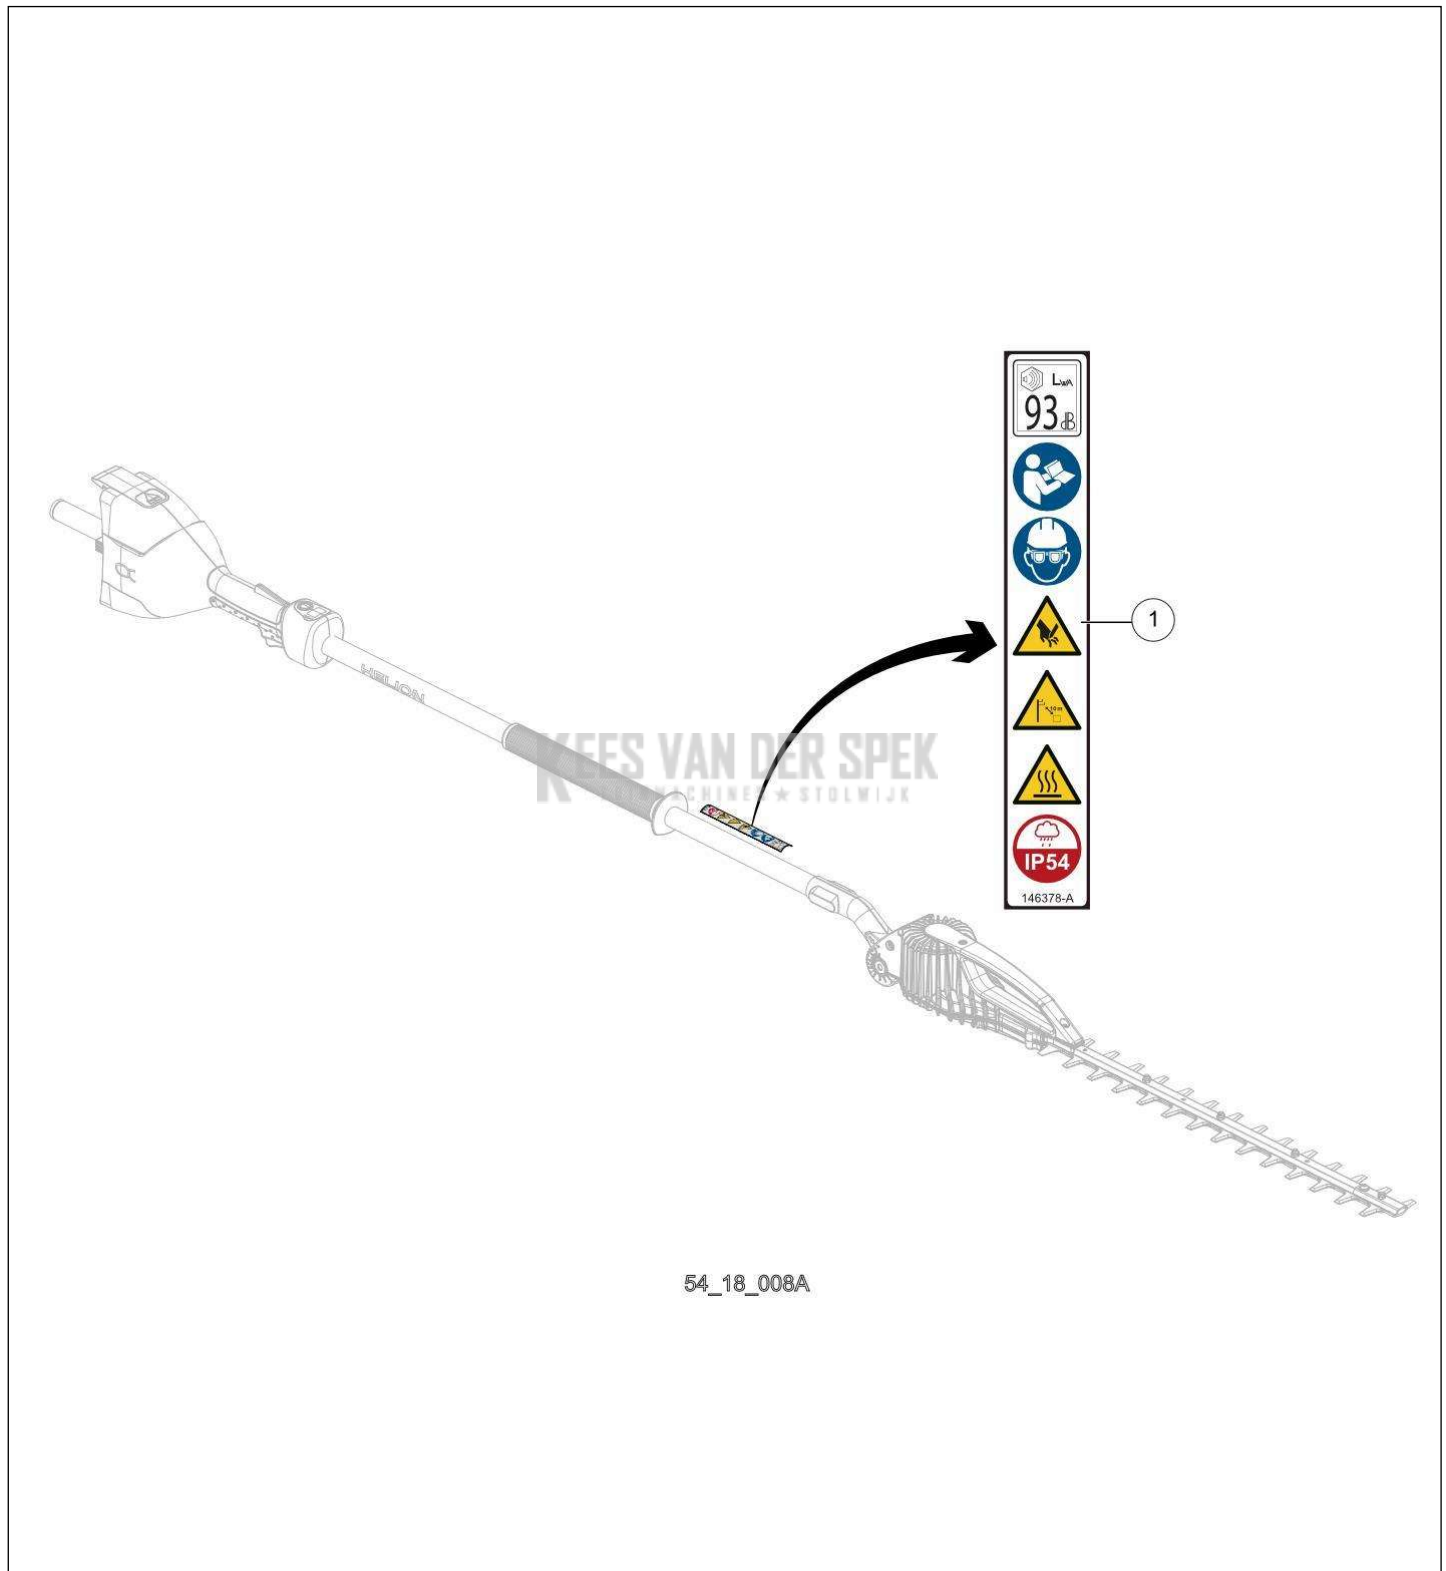

nr.	Artikelnumme	Beschrijving	Hoe	Opmerkingen
1	143209		1	
2	09157		4	

KEES VAN DER SPEK
TUINMACHINES ★ STOLWIJK

54_18_008A