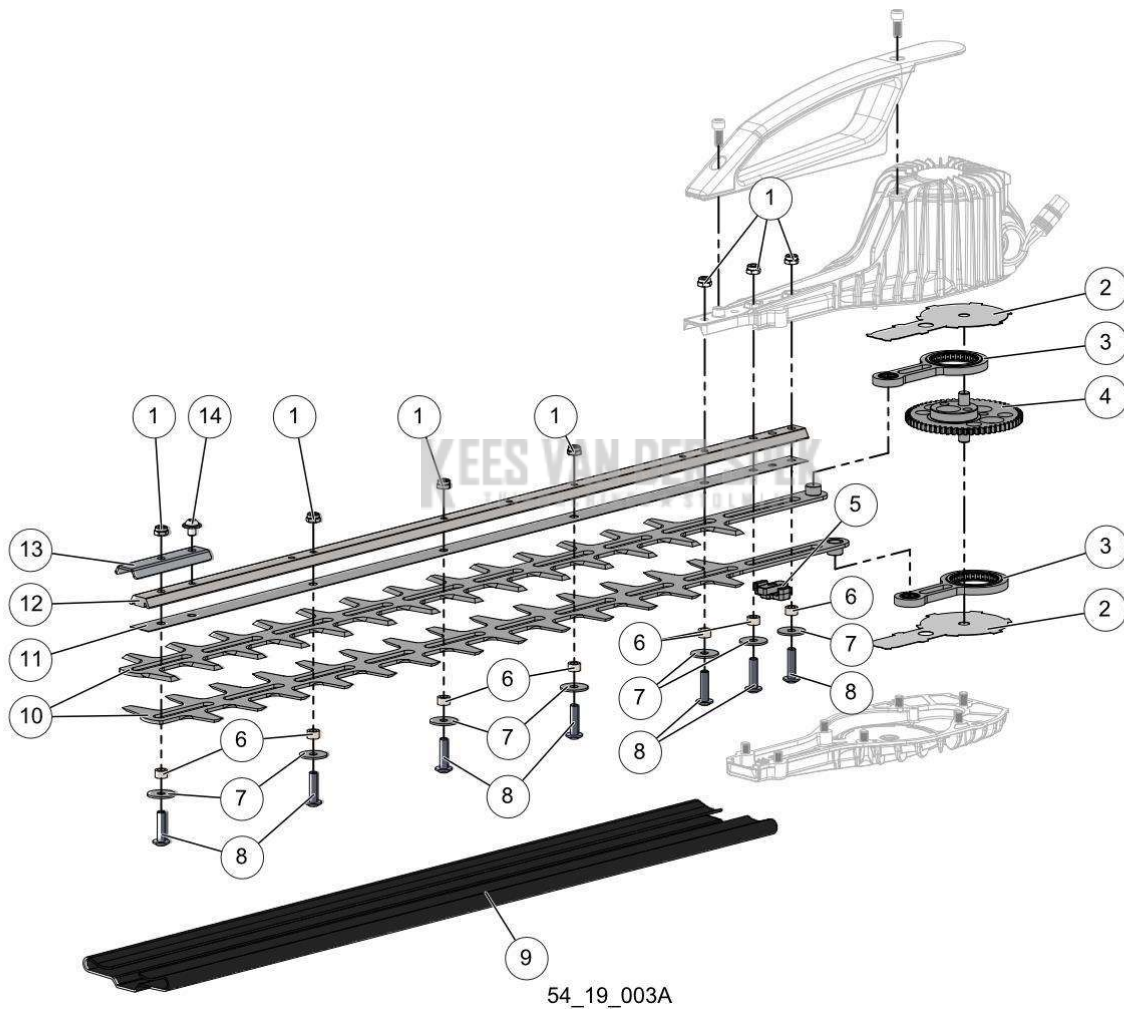

Website      [www.pellenc.com](http://www.pellenc.com)

54\_19\_002A

**PELENC** 57190 - HELION ALPHA / 57190 - HELION ALPHA - 2019 /

nr.	Artikelnumme	Beschrijving	Hoe	Opmerkingen
1	116740		11	
2	143959		1	
3	143255		1	
4	143941		1	
5	106816		1	
6	143208		1	
7	143207		1	KIT B*
8	143251		1	KIT B*
9	143239		1	KIT A, B*
10	143259		1	KIT A, B*
11	74839		2	KIT B*
12	143246		1	
13	146375		1	
14	71307		1	
15	143956		1	
A	152015	AIMANT DE SECURITE H2P EQUIPE	1	
B	143250		1	

**KEES VAN DER SPEK**  
TUINMACHINES ★ STOLWIJK

**PELLENC** 57190 - HELION ALPHA / 57190 - HELION ALPHA - 2019 /

nr.	Artikelnumme	Beschrijving	Hoe	Opmerkingen
1	117529		7	KIT A*
2	71297		2	
3	71296		2	
4	73691		1	
5	117525		1	
6	117527		7	KIT A*
7	117528		7	KIT A*
8	71311		7	KIT A*
9	146376		1	
10	148967		2	
11	117541		1	
12	117538		1	
13	146494		1	
14	117530		1	
A	120445		1	