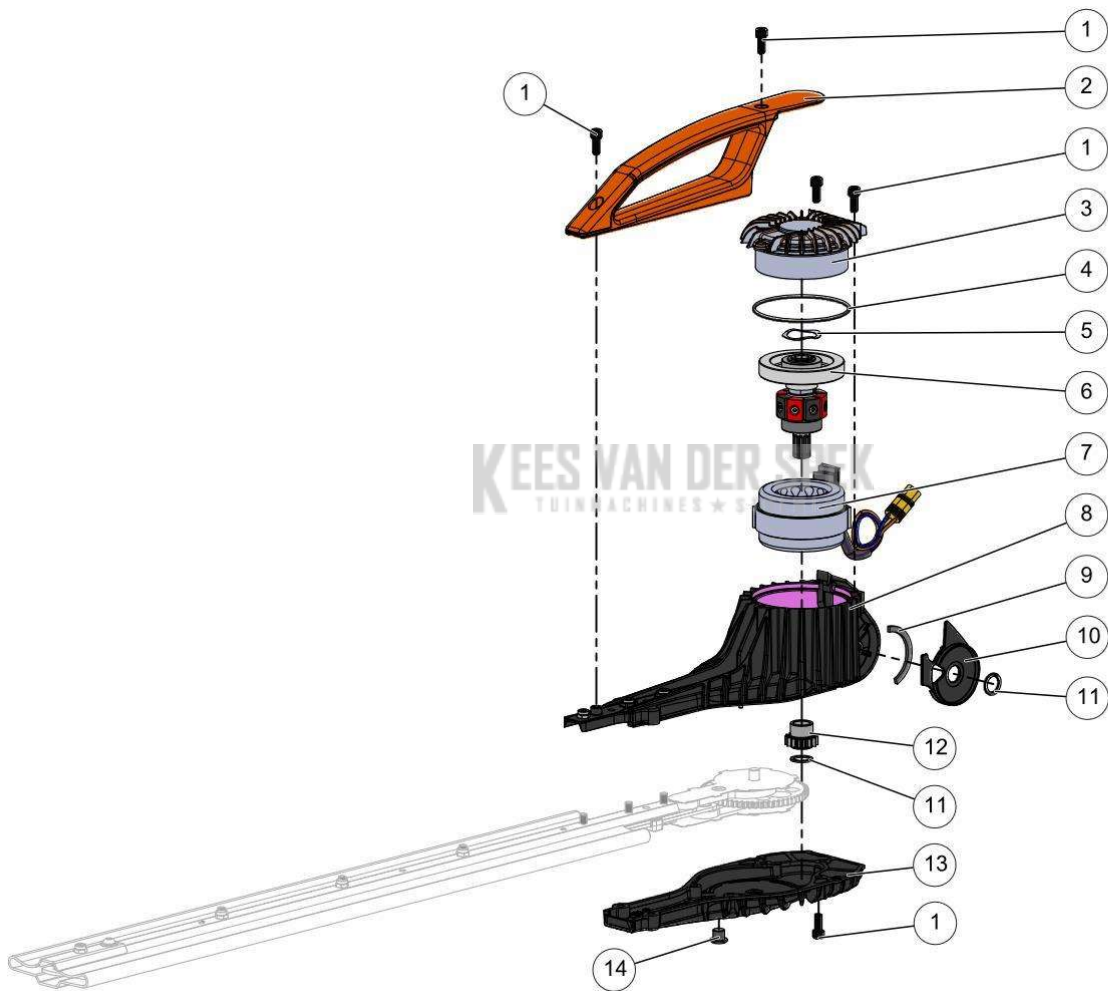

54_19_002A

PELENC 57190 - HELION ALPHA / 57190 - HELION ALPHA - 2019 /

nr.	Artikelnumme	Beschrijving	Hoe	Opmerkingen
1	116740		11	
2	143959		1	
3	143255		1	
4	143941		1	
5	106816		1	
6	143208		1	
7	143207		1	KIT B*
8	143251		1	KIT B*
9	143239		1	KIT A, B*
10	143259		1	KIT A, B*
11	74839		2	KIT B*
12	143246		1	
13	146375		1	
14	71307		1	
15	143956		1	
A	152015	AIMANT DE SECURITE H2P EQUIPE	1	
B	143250		1	

KEES VAN DER SPEK
TUINMACHINES ★ STOLWIJK