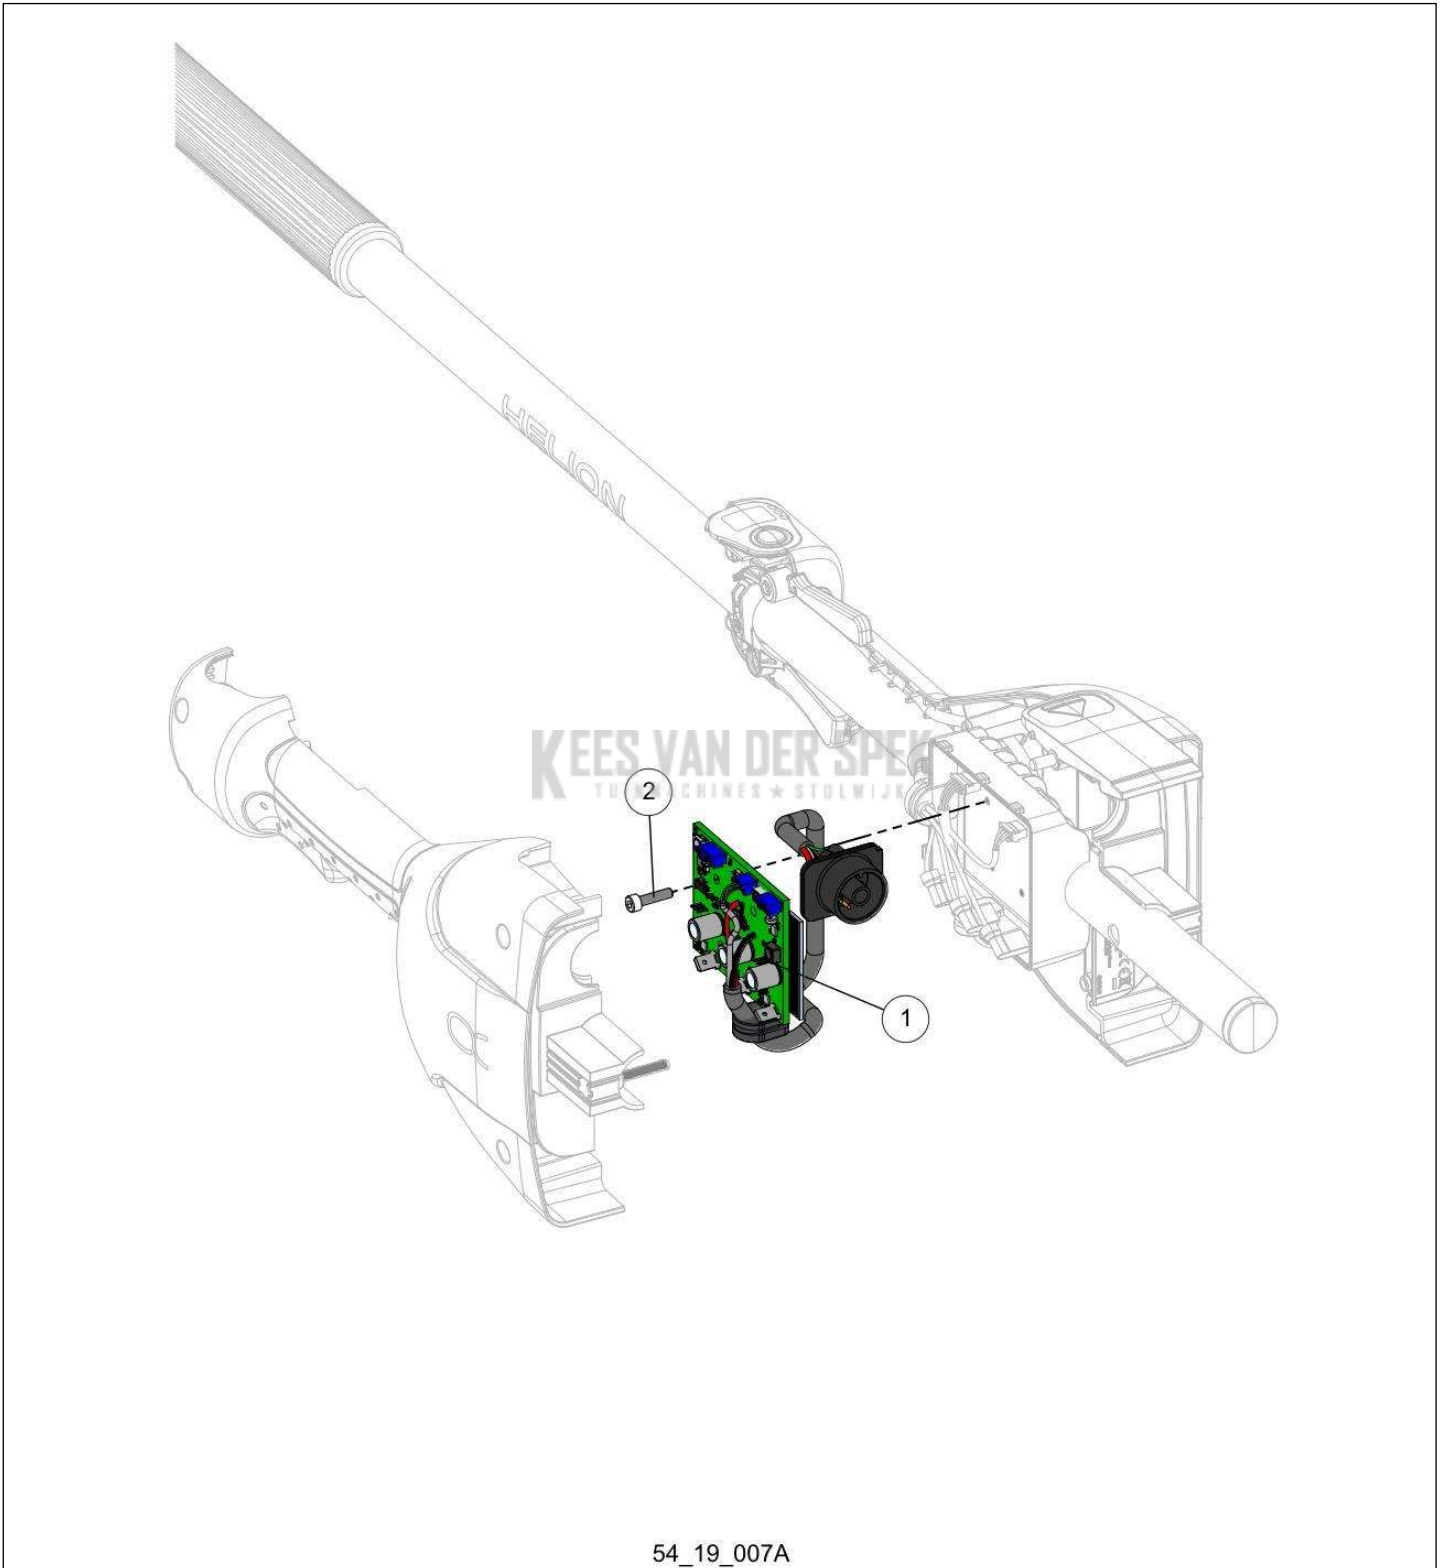

nr.	Artikelnumme	Beschrijving	Hoe	Opmerkingen
1	143209		1	
2	09157		4	

KEES VAN DER SPEK
TUINMACHINES ★ STOLWIJK