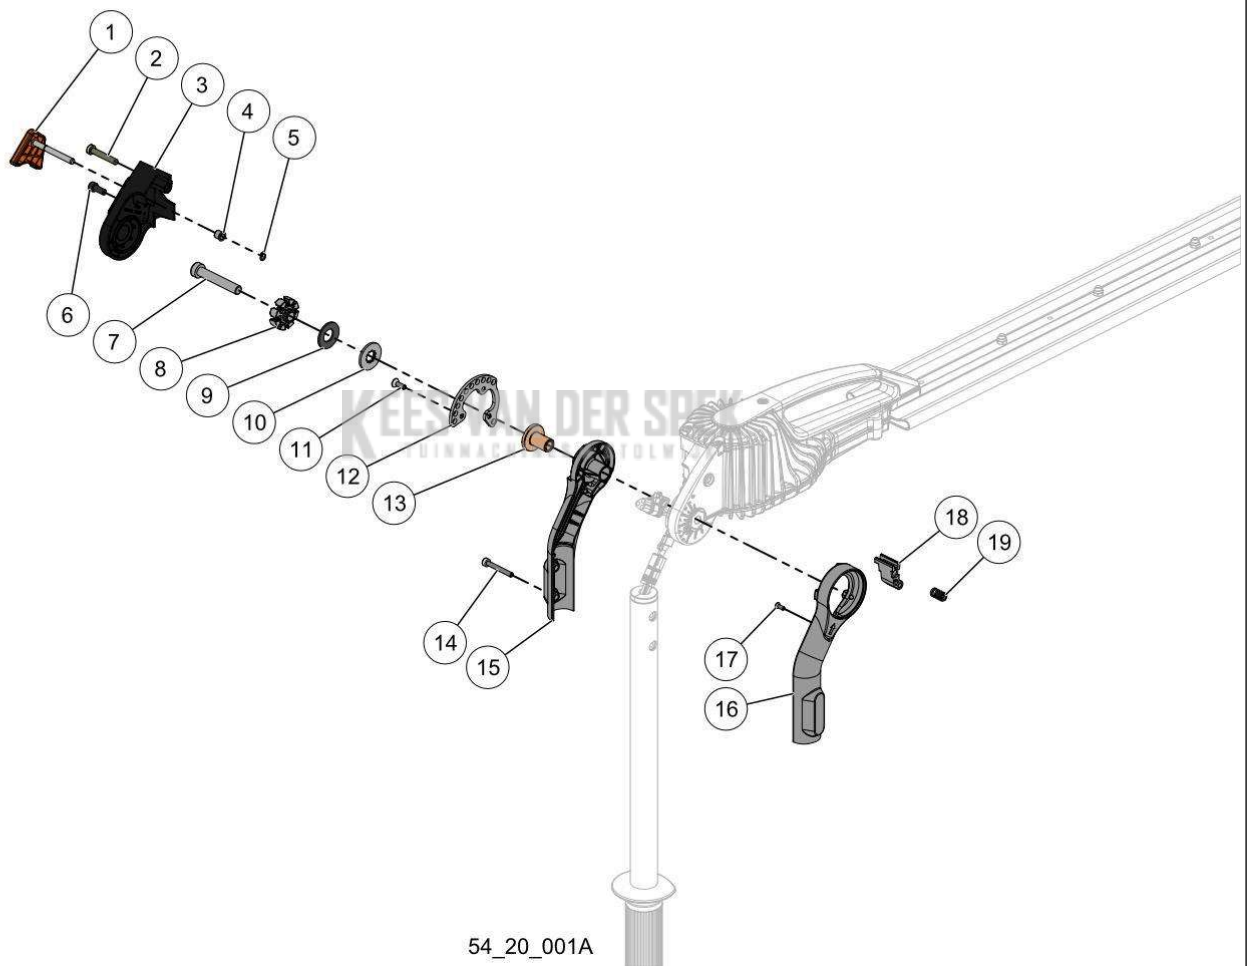

**KEES VAN DER SPEK**  
TUINMACHINES ★ STOLWIJK

54\_19\_004A

**PELENC** 57190 - HELION ALPHA / 57190 - HELION ALPHA - 2019 /

nr.	Artikelnumme	Beschrijving	Hoe	Opmerkingen
1	143223		1	
2	133515		1	
3	134803		1	KIT B
4	132556		1	KIT B
5	143224		1	KIT B
6	143226		1	
7	09157		4	
8	143222		1	
9	134801		1	
10	73848		6	
11	132550		1	
12	132549		1	
13	132554		1	
14	132555		1	
15	132553		1	
16	143229		1	
17	143249		1	
18	143248		1	
A	152016	KIT BOUCHON HAUT TUBE H2P	1	
B	143225		1	

KEES VAN DER SPEK  
TUINMACHINES ★ STOLWIJK

Vervangonderdelen *Mechanisch*

**PELENC** 57190 - HELION ALPHA / 57190 - HELION ALPHA - 2019 / PARTIE  
COUDE\*

nr.	Artikelnumme	Beschrijving	Hoe	Opmerkingen
1	143950		1	
2	71314		1	
3	143254		1	KIT A*
4	143943		2	KIT A*
5	112910		1	
6	116740		12	
7	145750		1	
8	143954		1	
9	47069		1	
10	143955		1	
11	146493		3	
12	143956		1	
13	143948		1	KIT B*
14	146374		2	
15	143945		1	KIT B*
16	143946		1	
17	154317		1	KIT B*
18	151620	BUTEE DEVERROUILLAGE ROTATION	1	
19	143953		1	
A	143942		1	
B	154816		1	