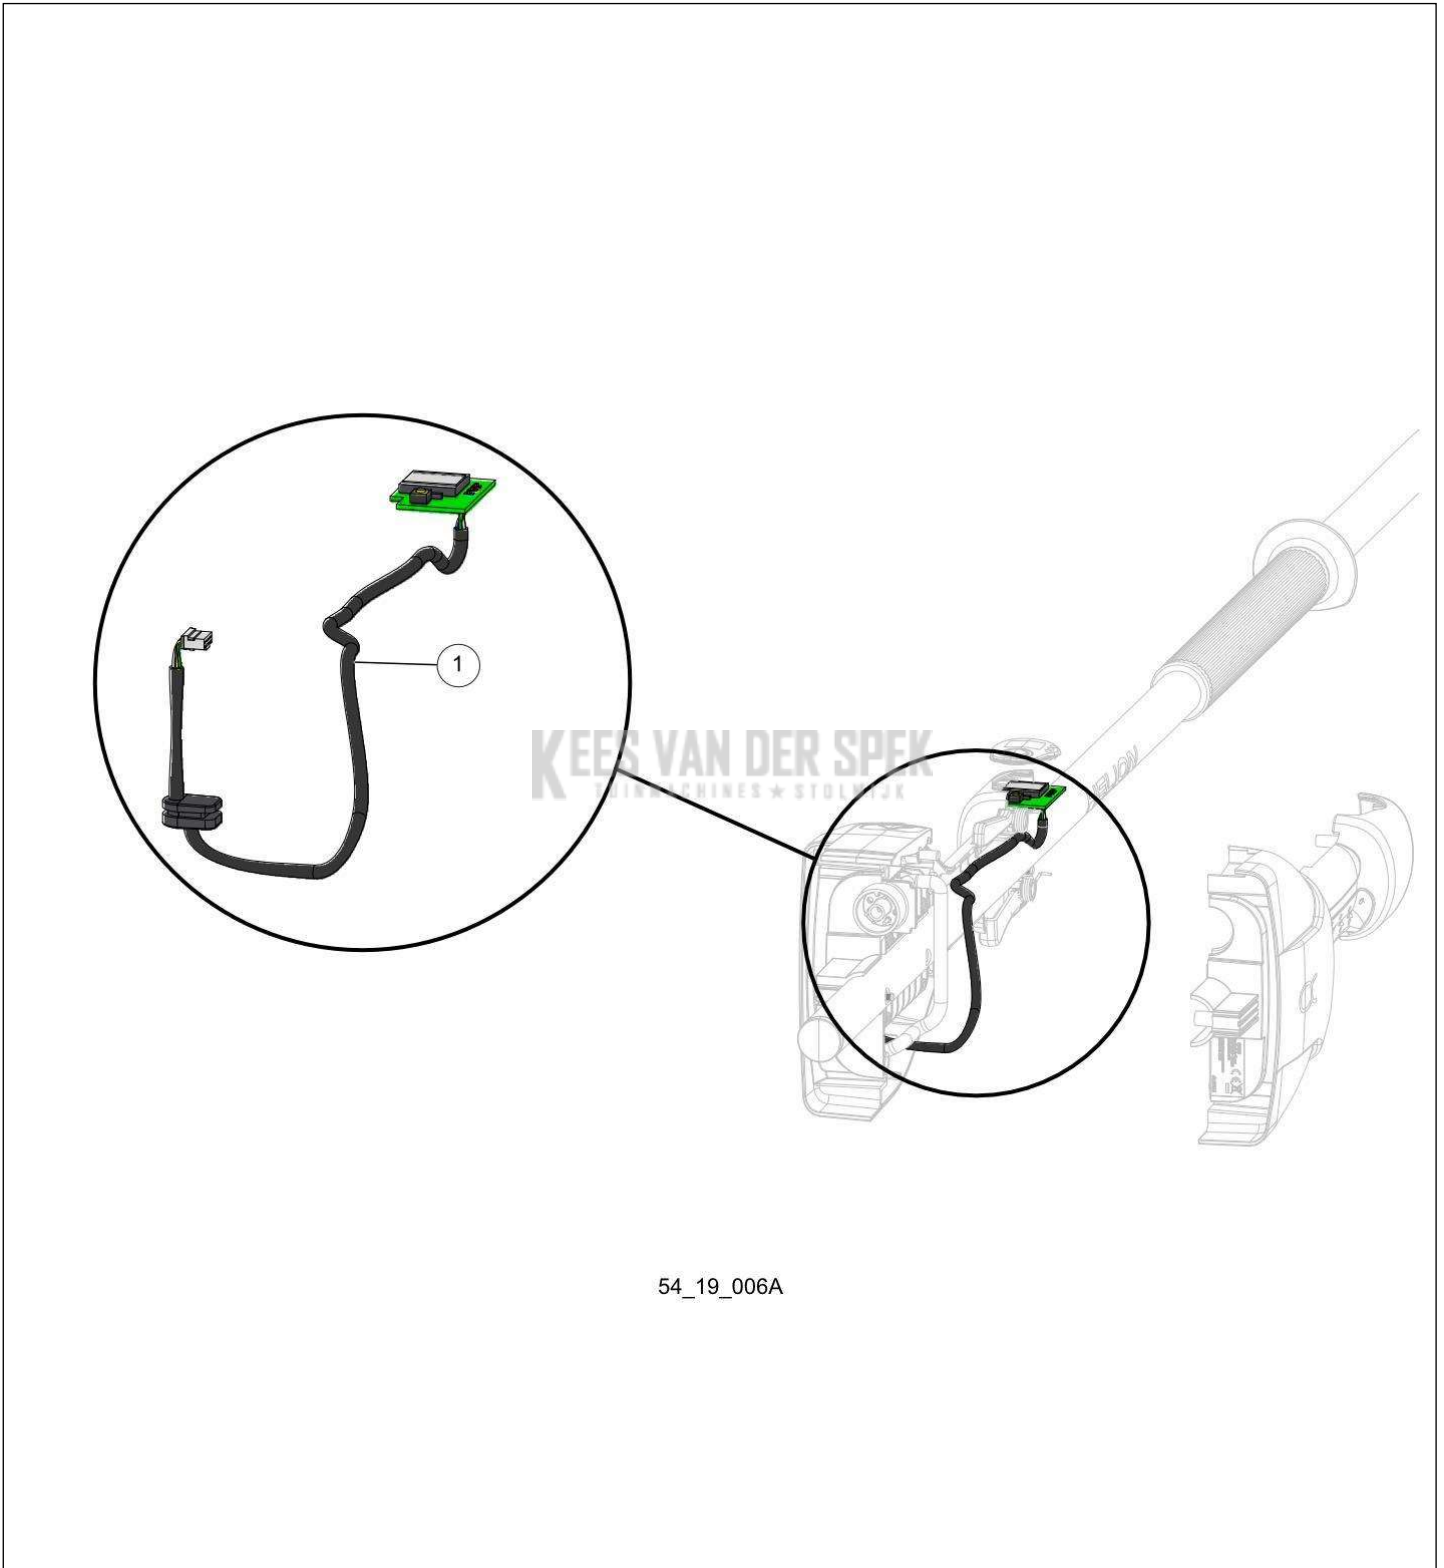

KEES VAN DER SPEK  
TUINMACHINES \* STOLWIAK

Vervangonderdelen *Elektrisch*

54\_19\_005A

nr.	Artikelnumme	Beschrijving	Hoe	Opmerkingen
1	143230		1	

**KEES VAN DER SPEK**  
TUINMACHINES ★ STOLWIJK

54\_19\_006A