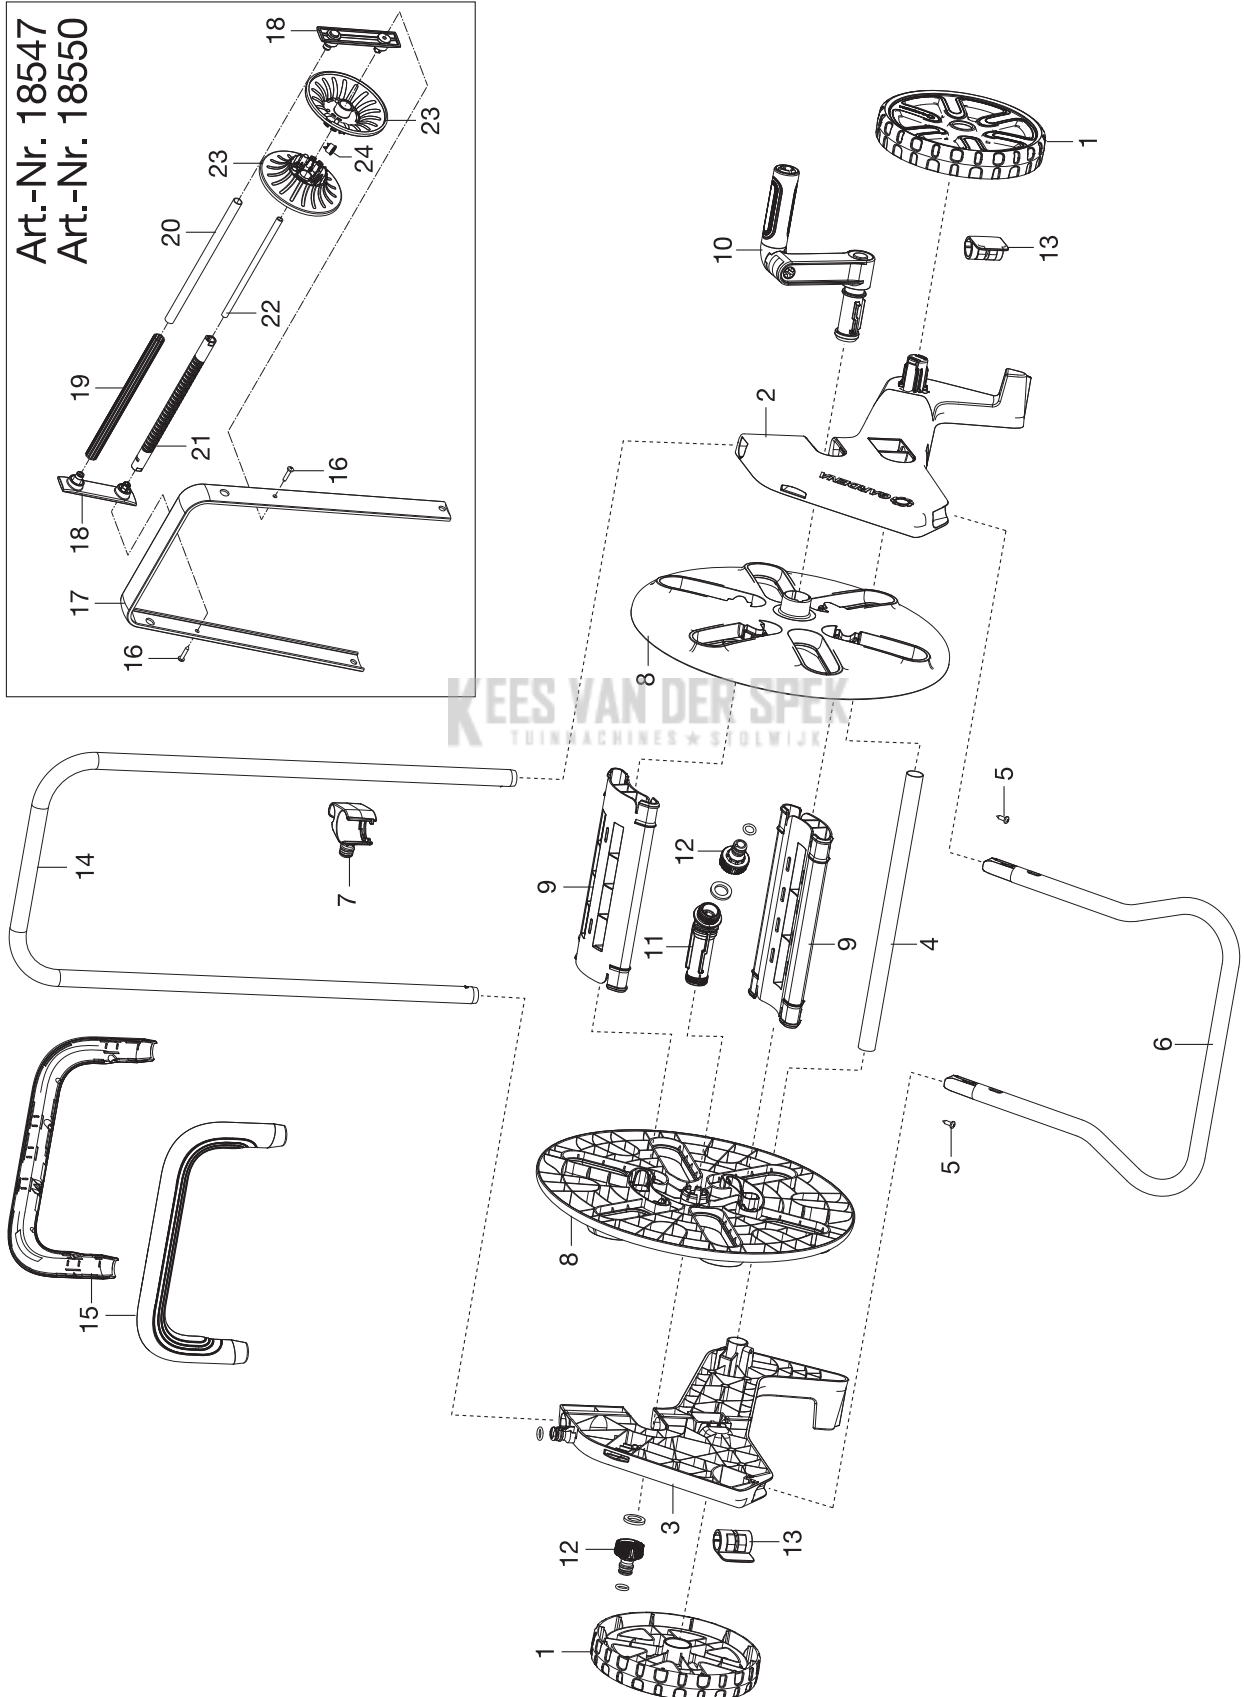

Bild Nr. Picture No.	Ersatzteil-Nr. Spare Part No.	Bezeichnung	Description	Désignation
Art. 18540		Schlauchwagen AquaRoll M Metal	Hose Trolley AquaRoll M Metal	Dévidoir métal sur roues AquaRoll M
1	18510-00.600.11	Rad 60/100	Wheel 60/100	Roue 60/100
2, 3	18510-00.901.00	Seitenteil 60/100 rechts+links, kpl.	Side part 60/100 right + left, cpl.	Partie latérale 60/100 droite+gauche, cpl.
4	18510-00.600.43	Verbindungsrohr 60/100	Connecting tube 60/100	Tube de connexion 60/100
5	1625-00.600.16	Blechschaube 4,2x13-C-H	Sheet metal screw 4,2x13-C-H	Vis à tôle 4,2x13-C-H
6	18510-00.720.00	Standrohr 60/100	Base 60/100	Tuyau en fonte 60/100
10	18510-00.610.00	Klappkurbel, vollst.	Folding rank	Manivelle repliable
11	18510-00.600.66	Wasserachse, 2 Gewinde	Water axle, 2 threads	Axe de l'eau, 2 fils
12	18201-00.600.00	Hahnstück 3/4" kompl.	Tap Connector 3/4" cpl.	Nez de robinet 3/4" cpl.
13	18500-00.600.56	Exzenter	Eccentric	Excentrique
14	18510-00.630.00	Schubgabel 60/100 m	Top frame 60/100	Guidon 60/100
	18300-00.600.16	O-Ring 10,5x2,7	O-ring 10,5x2,7	Joint torique 10,5x2,7
	1121-00.000.01	Flachdichtung 25,1/16x3 (3/4")	Washer 25,1/16x3 (3/4")	Joint plat 25,1/16x3 (3/4")
Art. 18541		Schlauchwagen AquaRoll M Metal	Hose Trolley AquaRoll M Metal	Dévidoir métal sur roues AquaRoll M
10	18541-00.610.00	Metallklappkurbel, vollst.	Folding crank metal	Manivelle repliable métallique
14,15	18515-00.710.00	Schubgabel, kpl.	Top frame, cpl.	Guidon, cpl.
		Alle anderen Teile wie bei Art. 18540	All other spare parts see art. 18540	Pour toutes les autres pièces, voir réf. 18540
Art. 18542		Schlauchwagen AquaRoll M Metal Set	Hose Trolley AquaRoll M Metal Set	Dévidoir métal sur roues AquaRoll M Set
	18300-00.600.00	Spritze	Spray nozzle	Lance multijet
	18200-00.600.00	Hahnstück 1/2" kpl.	Tap Connector 1/2" cpl.	Nez de robinet 1/2" cpl.
	18215-00.600.00	Schlauchstück 1/2", kpl.	Hose connector 1/2", cpl.	Raccord rapide 1/2", cpl.
	18205-00.701.00	18202 Hahnstück mit 924-00.500.00 Adapter	18202 Tap Connector with 924-00.500.00 Adapter	18202 Nez de robinet avec 924-00.500.00 adaptateur
	18510-20.710.00	Polybeutel kpl.	Accessory bag, cpl.	Sachet d'accessories, cpl.
		Alle anderen Teile wie bei Art. 18540	All other spare parts see art. 18540	Pour toutes les autres pièces, voir réf. 18540
Art. 18544		Schlauchwagen AquaRoll M Metal Set	Hose Trolley AquaRoll M Metal Set	Dévidoir métal sur roues AquaRoll M Set
10	18541-00.610.00	Metallklappkurbel, vollst.	Folding crank metal	Manivelle repliable métallique
14,15	18515-00.710.00	Schubgabel, kpl.	Top frame, cpl.	Guidon, cpl.
	18300-00.600.00	Spritze	Spray nozzle	Lance multijet
	18200-00.600.00	Hahnstück 1/2" kpl.	Tap Connector 1/2" cpl.	Nez de robinet 1/2" cpl.
	18215-00.600.00	Schlauchstück 1/2", kpl.	Hose connector 1/2", cpl.	Raccord rapide 1/2", cpl.
	18205-00.701.00	18202 Hahnstück mit 924-00.500.00 Adapter	18202 Tap Connector with 924-00.500.00 Adapter	18202 Nez de robinet avec 924-00.500.00 adaptateur
	18512-20.720.00	Polybeutel kpl.	Accessory bag, cpl.	Sachet d'accessories, cpl.
		Alle anderen Teile wie bei Art. 18540	All other spare parts see art. 18540	Pour toutes les autres pièces, voir réf. 18540
Art. 18547		Schlauchwagen AquaRoll M Easy Metall Set	Hose Trolley AquaRoll M Easy Metal Set	Dévidoir métal sur roues AquaRoll M Easy Set
10	18541-00.610.00	Metallklappkurbel, vollst.	Folding crank metal	Manivelle repliable métallique
14,15	18515-00.710.00	Schubgabel, kpl.	Top frame, cpl.	Guidon, cpl.
16-24	18515-00.610.00	Schlauchführung	Hose guide	Guide-tuyau
	18300-00.600.00	Spritze	Spray nozzle	Lance multijet
	18200-00.600.00	Hahnstück 1/2" kpl.	Tap Connector 1/2" cpl.	Nez de robinet 1/2" cpl.
	18215-00.600.00	Schlauchstück 1/2", kpl.	Hose connector 1/2", cpl.	Raccord rapide 1/2", cpl.
	18205-00.701.00	18202 Hahnstück mit 924-00.500.00 Adapter	18202 Tap Connector with 924-00.500.00 Adapter	18202 Nez de robinet avec 924-00.500.00 adaptateur
	18512-20.720.00	Polybeutel kpl.	Accessory bag, cpl.	Sachet d'accessories, cpl.
		Alle anderen Teile wie bei Art. 18540	All other spare parts see art. 18540	Pour toutes les autres pièces, voir réf. 18540
Art. 18550		Schlauchwagen AquaRoll L Easy Metal	Hose Trolley AquaRoll L Easy Metal	Dévidoir métal sur roues AquaRoll L Easy
10	18541-00.610.00	Metallklappkurbel, vollst.	Folding crank metal	Manivelle repliable métallique
14,15	18515-00.710.00	Schubgabel, kpl.	Top frame, cpl.	Guidon, cpl.
16-24	18515-00.610.00	Schlauchführung	Hose guide	Guide-tuyau
		Alle anderen Teile wie bei Art. 18540	All other spare parts see art. 18540	Pour toutes les autres pièces, voir réf. 18540
		Nur die aufgeführten Teile sind lieferbar!	Only the mentioned spare parts are available!	Seules les pièces indiquées sont disponibles!