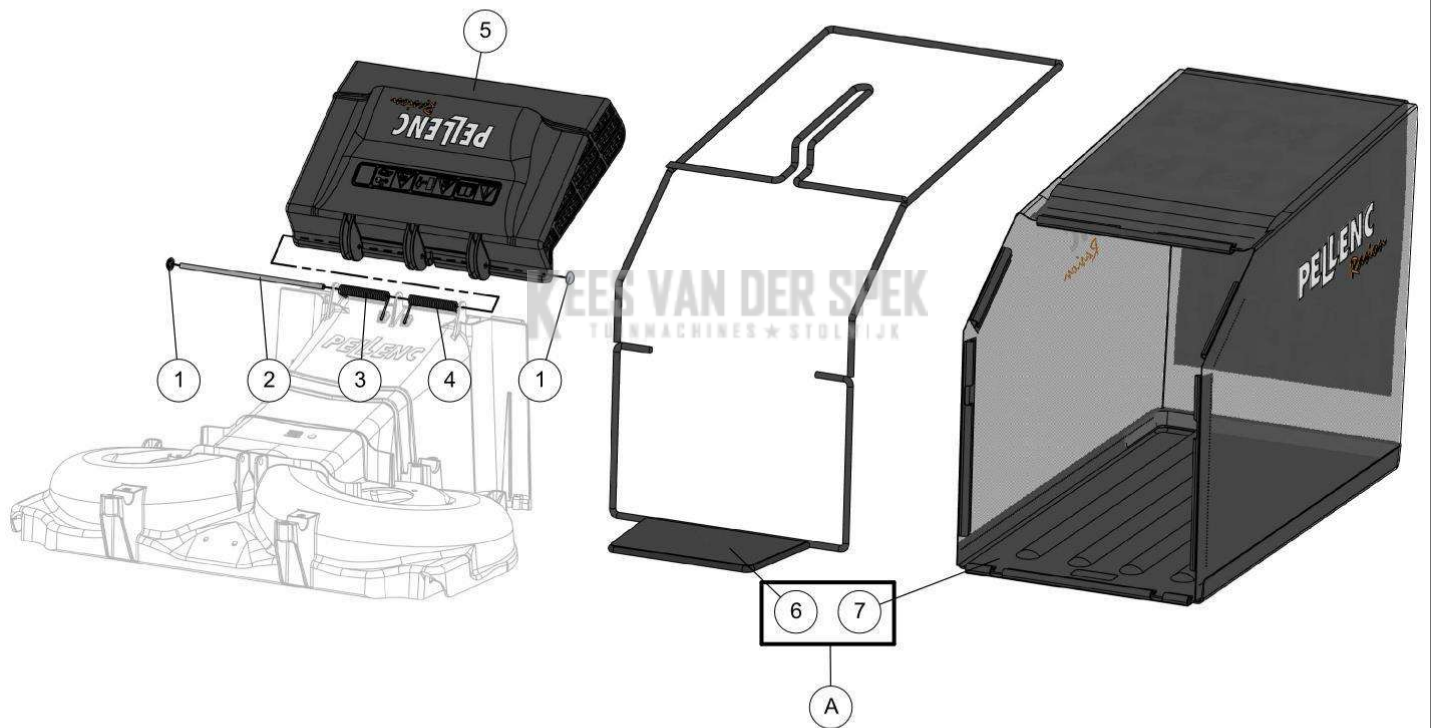

59_17_068A

PELENC 57099 - RASION BASIC / 57099 - RASION BASIC - 2017* /
UITWORPKLEP + OPVANGBAK

nr.	Artikelnumme	Beschrijving	Hoe	Opmerkingen
1	109145		2	
2	121289		1	KIT B
3	120356		1	KIT B
4	120357		1	KIT B
5	120355		1	KIT B
6	132191		1	KIT A
7	132192		5	KIT A
A	132190		1	
B	125591		1	

KEES VAN DER SPEK
TUINMACHINES ★ STOLWIJK