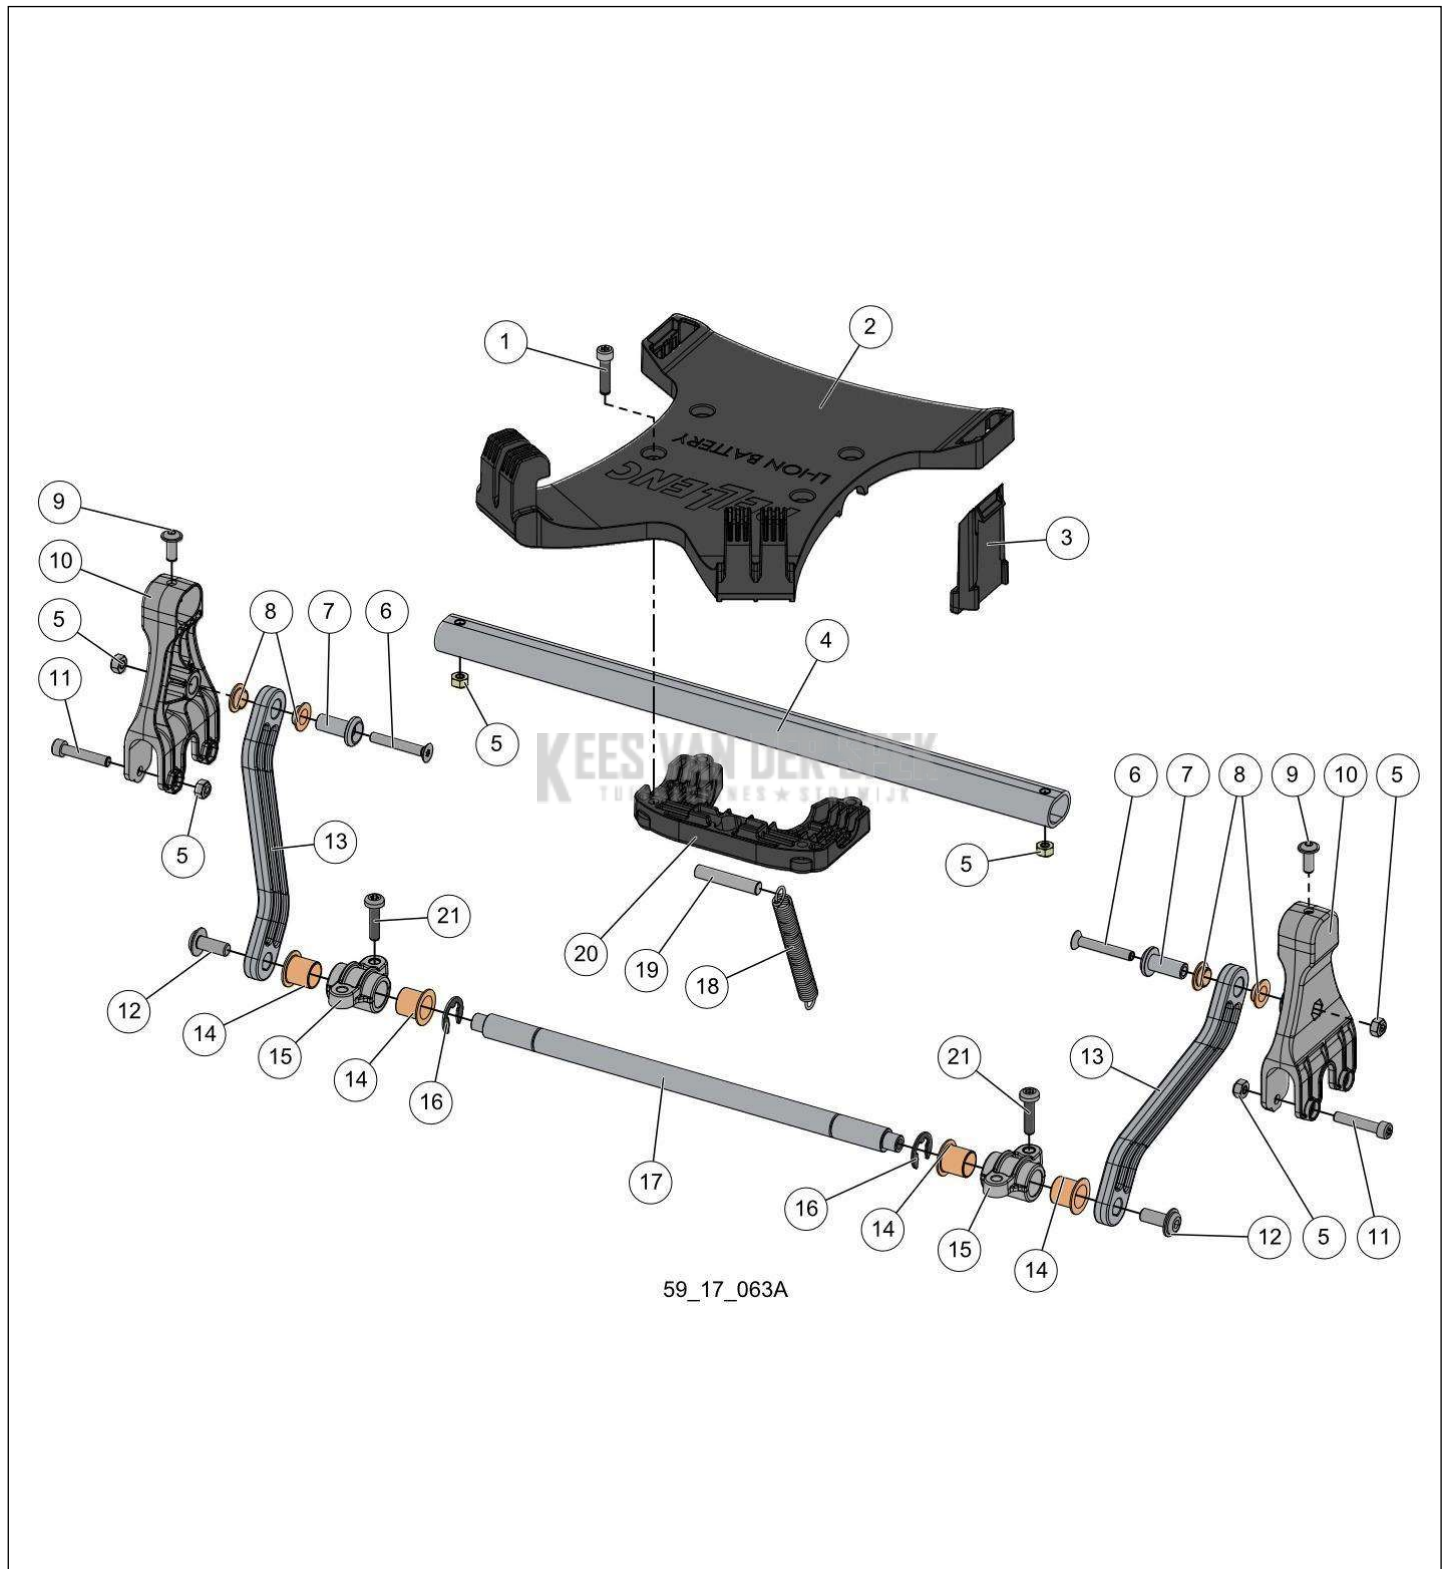

Website www.pellenc.com

Vervangonderdelen *Mechanisch*

59_17_062A

PELLENC 57099 - RASION BASIC / 57099 - RASION BASIC - 2017* / CHASSIS -
1

nr.	Artikelnumme	Beschrijving	Hoe	Opmerkingen
C	122466		1	

KEES VAN DER SPEK
TUINMACHINES ★ STOLWIJK

PELENC 57099 - RASION BASIC / 57099 - RASION BASIC - 2017* / CHASSIS -
2

nr.	Artikelnumme	Beschrijving	Hoe	Opmerkingen
1	132411		4	
2	120394		1	
3	120391		2	
4	120654		1	
5	52625		12	KIT A
6	121619		2	KIT A
7	121273		2	KIT A
8	121478		4	KIT A
9	66178		2	
10	120393		2	
11	126596		4	
12	121622		2	KIT A
13	120396		2	KIT A
14	121479		4	KIT A
15	120395		2	KIT A
16	121480		2	
17	121275		1	
18	127702		1	
19	121735		1	
20	120397		1	
21	132307		4	
A	138660		1	

KEES VAN DER SPEK

Vervangonderdelen *Mechanisch*

59_17_066A

PELENC 57099 - RASION BASIC / 57099 - RASION BASIC - 2017* / WIELEN

nr.	Artikelnumme	Beschrijving	Hoe	Opmerkingen
1	121560		6	KIT A
2	120456		2	
3	121895		2	KIT E
4	121298		2	
5	01357		8	KIT A
6	08106		2	
7	120457		2	
8	61244		2	
9	06268		2	
10	120386		6	KIT A, C
11	73849		8	
12	120365		1	KIT A
13	73853		4	KIT A
14	64231		1	
15	70223		1	KIT A
16	129447		1	KIT A, D
17	51523		1	
18	129449		1	KIT A, D
19	129450		1	KIT A, D
20	121894		2	KIT A, B, C
21	09539		4	KIT A, B, C
22	01356		2	KIT A, C
23	121259		1	KIT A
24	120366		1	KIT A
25	121260		1	KIT A
26	06947		1	KIT A
27	120364		1	KIT A
28	121566		9	
A	120772		2	
B	122493		2	
C	134979		1	
D	131796		1	
E	134980		1	