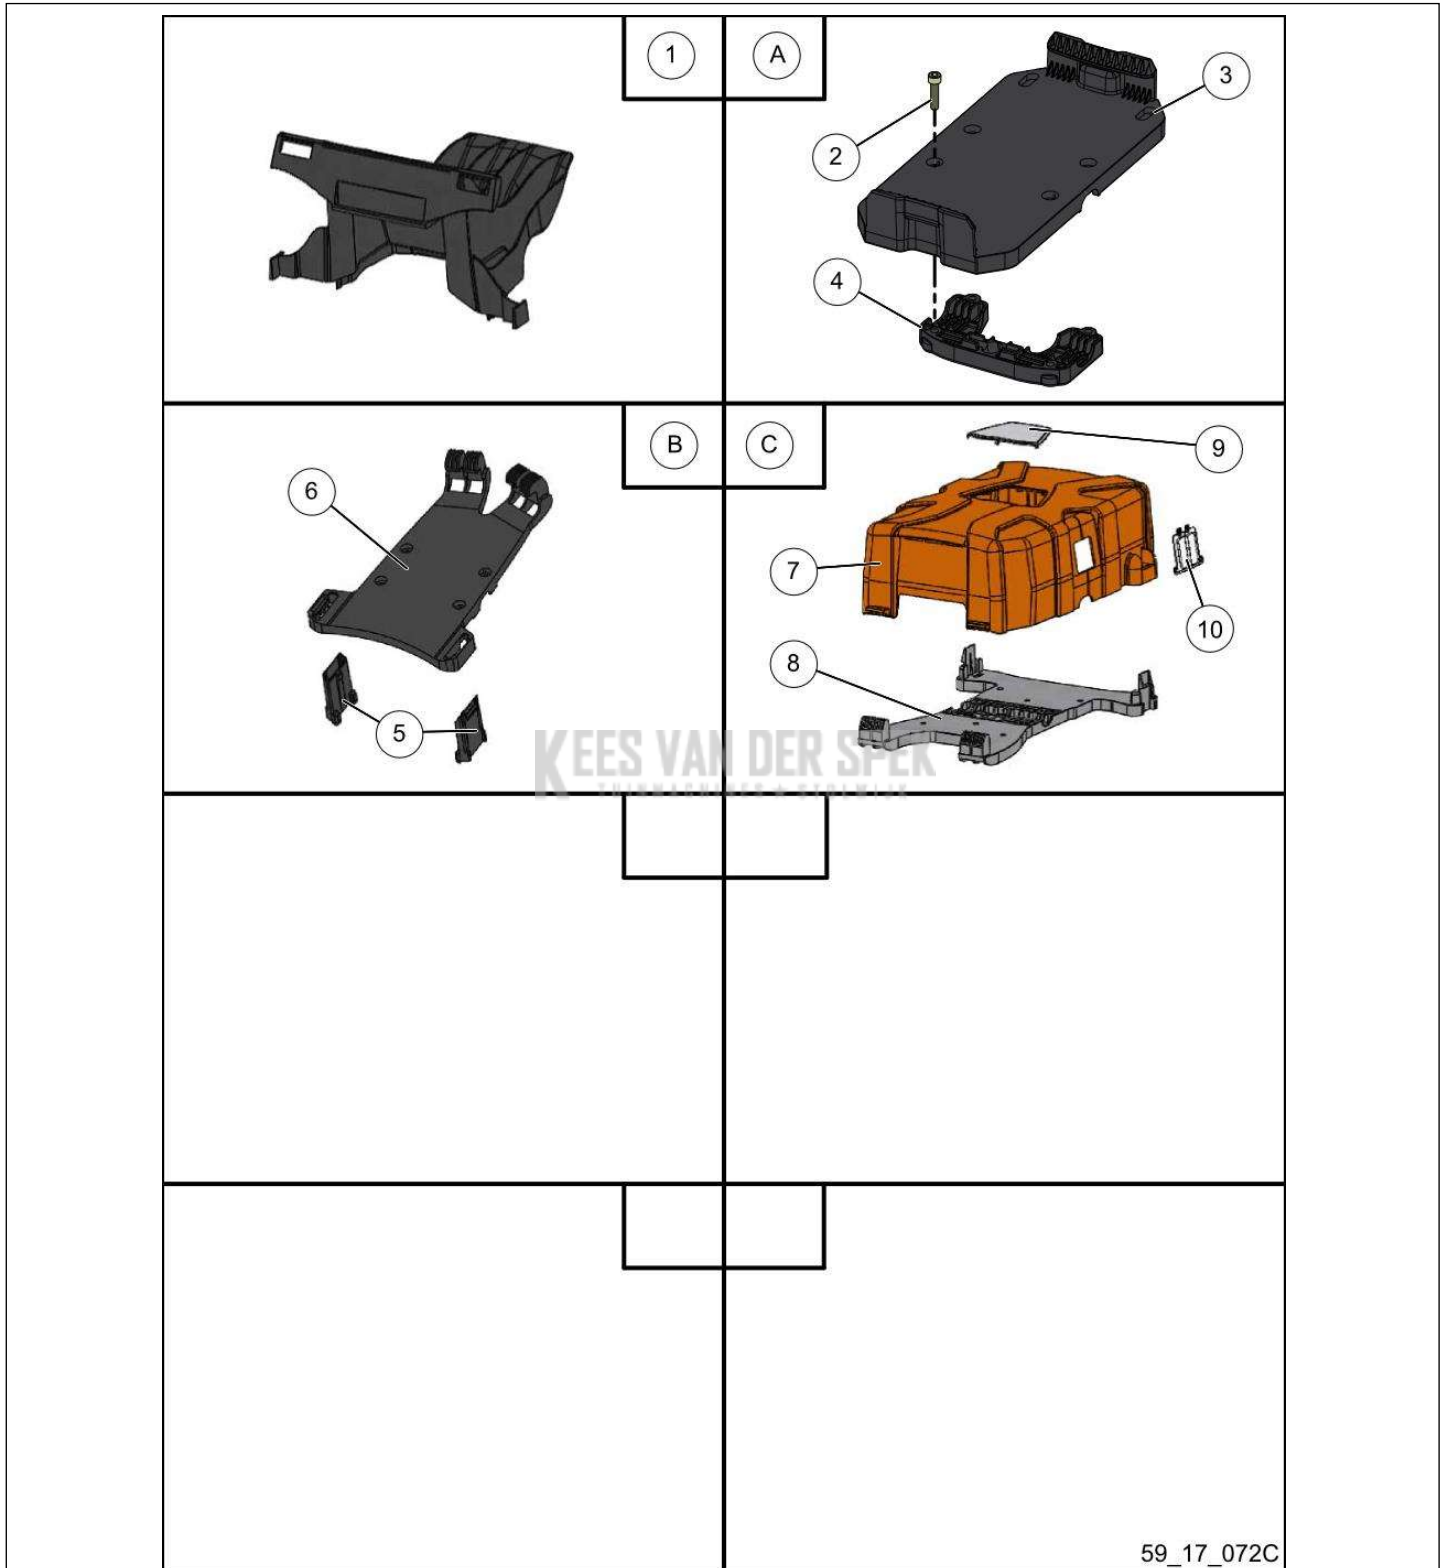

Vervangonderdelen *Mechanisch*

PELENC 57099 - RASION BASIC / 57099 - RASION BASIC - 2017* /
ACCESSOIRES

nr.	Artikelnumme	Beschrijving	Hoe	Opmerkingen
1	120271		1	VENDU EN MATERIEL / SOLD AS MACHINE ref 57154
2	132411		1	KIT A
3	132892		1	KIT A
4	120397		1	
5	120391		2	KIT A / B
6	134789		1	KIT B
7	135466		1	KIT C
8	135465		1	KIT C
9	135467		1	KIT C
10	135468		1	KIT C
A	135161		1	
B	135162		1	
C	135454		1	

KEES VAN DER SPEK
TUINMACHINES ★ STOLWIJK