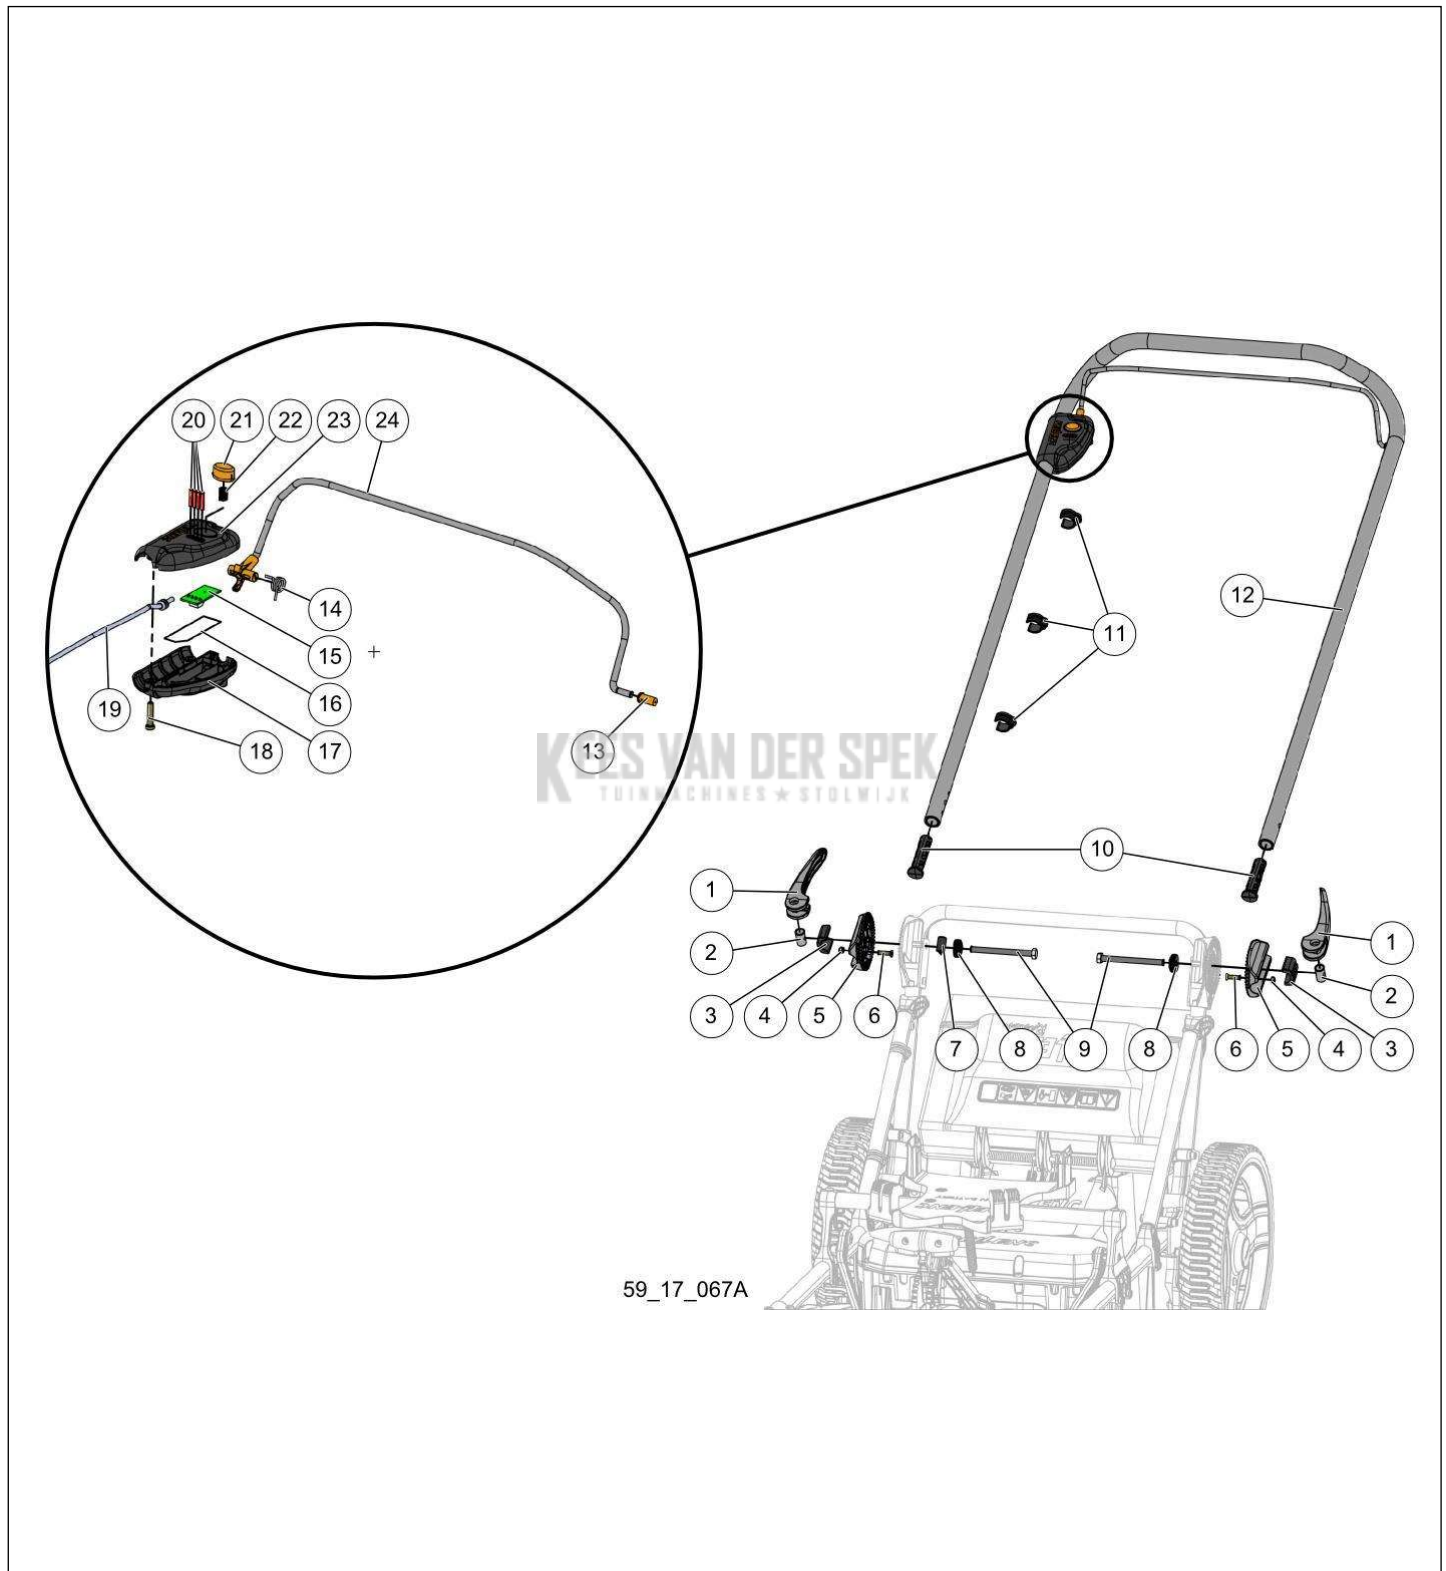

KEES VAN DER SPEK

Vervangonderdelen *Mechanisch*

59_17_066A

PELENC 57099 - RASION BASIC / 57099 - RASION BASIC - 2017* / WIELEN

nr.	Artikelnumme	Beschrijving	Hoe	Opmerkingen
1	121560		6	KIT A
2	120456		2	
3	121895		2	KIT E
4	121298		2	
5	01357		8	KIT A
6	08106		2	
7	120457		2	
8	61244		2	
9	06268		2	
10	120386		6	KIT A, C
11	73849		8	
12	120365		1	KIT A
13	73853		4	KIT A
14	64231		1	
15	70223		1	KIT A
16	129447		1	KIT A, D
17	51523		1	
18	129449		1	KIT A, D
19	129450		1	KIT A, D
20	121894		2	KIT A, B, C
21	09539		4	KIT A, B, C
22	01356		2	KIT A, C
23	121259		1	KIT A
24	120366		1	KIT A
25	121260		1	KIT A
26	06947		1	KIT A
27	120364		1	KIT A
28	121566		9	
A	120772		2	
B	122493		2	
C	134979		1	
D	131796		1	
E	134980		1	