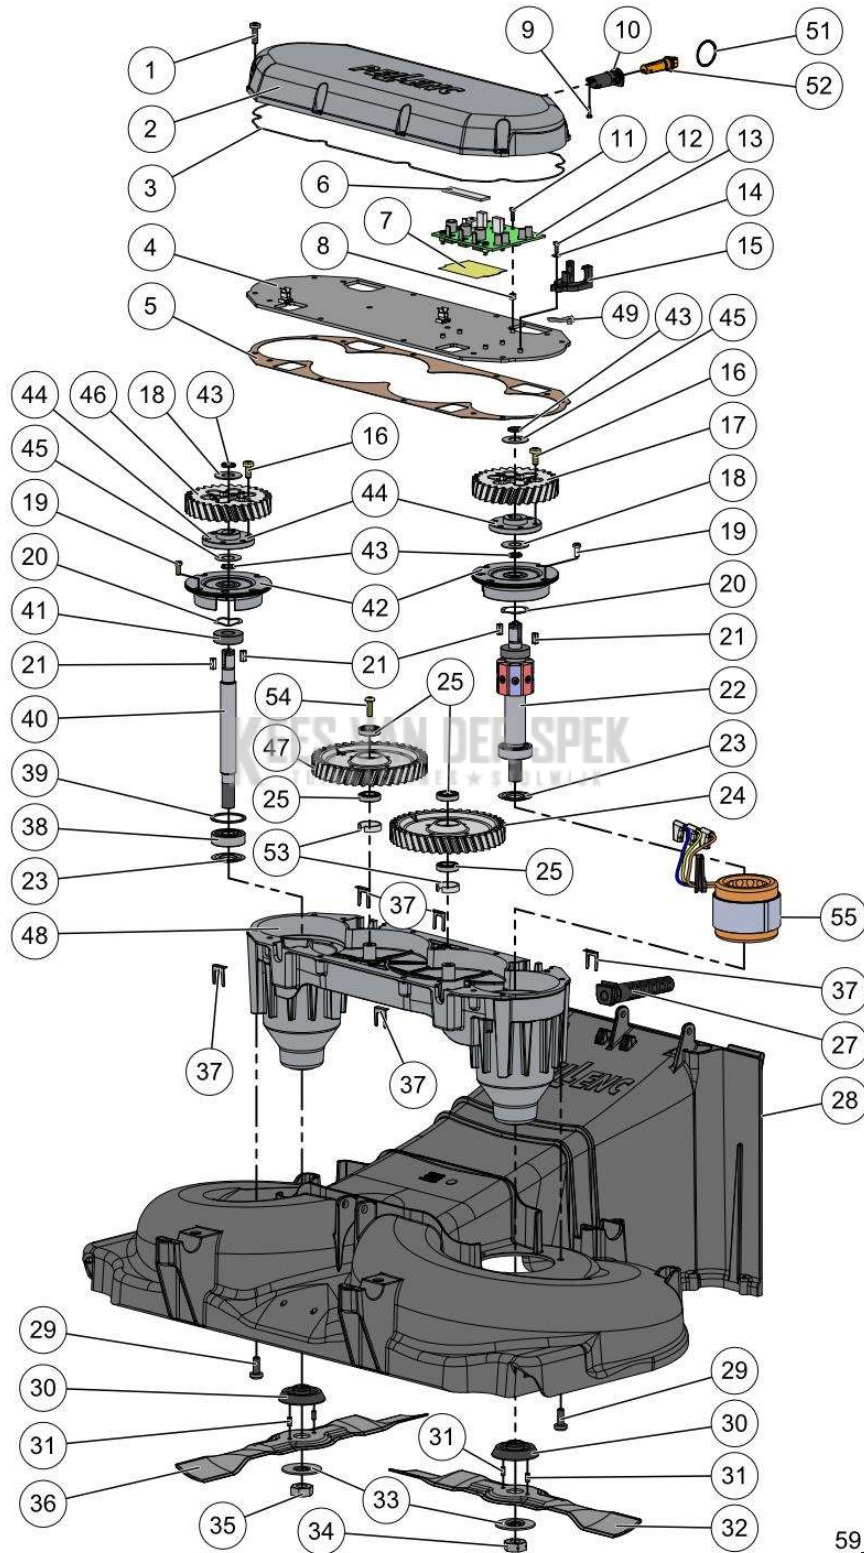

nr.	Artikelnumme	Beschrijving	Hoe	Opmerkingen
1	120374		2	KIT A
2	121281		2	KIT A
3	120455		2	KIT A, B, C
4	73693		6	
5	120448		2	
6	08129		4	
7	20770		1	
8	127773		2	
9	22360		2	
10	120447		2	
11	120747		3	KIT C
12	120661		1	
13	120454		1	
14	121475		1	KIT B
15	119905		1	
16	125918		1	KIT B
17	120453		1	KIT B
18	121477		3	KIT B
19	132237		1	KIT D
20	83347		4	KIT B
21	120450		1	KIT B
22	121476		1	KIT B
23	120452		1	KIT B
24	127213		1	KIT B
A	125593		1	
B	125594		1	
C	125595		1	
D	120800		1	

KEES VAN DER SPEK
TUINMACHINES ★ STOLWIJK

Vervangonderdelen *Mechanisch*

nr.	Artikelnumme	Beschrijving	Hoe	Opmerkingen
1	121565		1	
2	120351		1	
3	125641		1	
4	128320		1	
5	120353		1	
6	121294		1	
7	121295		1	
8	124997		5	
9	64861		1	
10	123024		1	
11	118666		5	
12	132309		1	
13	84035		1	
14	02096		1	
15	132314		1	
16	73845		15	
17	138072		1	
18	121598		2	
19	73191		8	
20	106816		2	
21	121567		4	
22	120823		1	
23	121600		2	
24	138073		1	
25	127718		4	
26	132209		4	
27	132258		1	
28	119583		1	
29	125018		6	
30	127797		2	
31	121934		4	
32	131072		1	
33	126763		2	
34	125312		1	
35	125313		1	
36	131071		1	
37	132409		5	
38	121571		2	
39	21222		1	
40	121291		1	
41	74673		2	
42	120350		2	
43	76715		4	
44	122985		2	
45	121566		20	
46	138071		1	
47	138074		1	