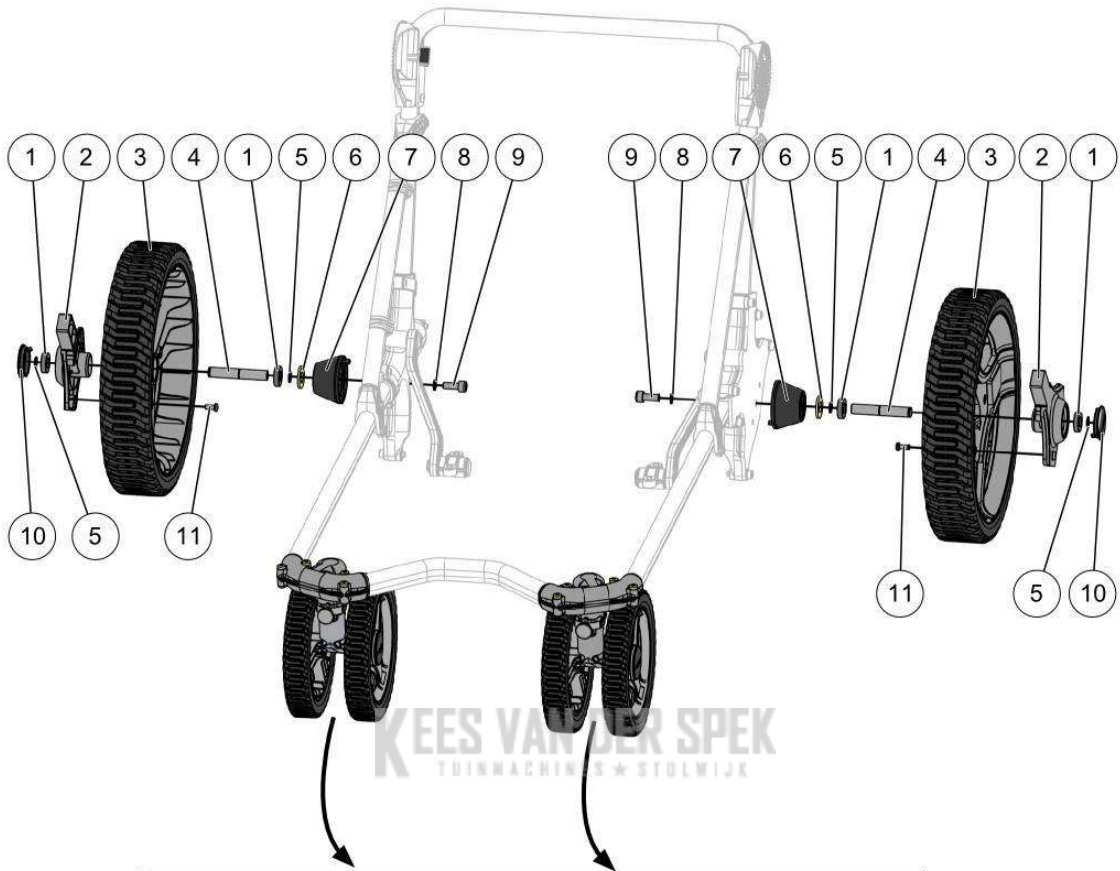

Website www.pellenc.com

Vervangonderdelen *Mechanisch*

59_17_062A

PELLENC 57099 - RASION BASIC / 57099 - RASION BASIC - 2017* / CHASSIS -
1

nr.	Artikelnumme	Beschrijving	Hoe	Opmerkingen
C	122466		1	

KEES VAN DER SPEK
TUINMACHINES ★ STOLWIJK

KEES VAN DER SPEK

Vervangonderdelen *Mechanisch*

59_17_066A

PELENC 57099 - RASION BASIC / 57099 - RASION BASIC - 2017* / WIELEN

nr.	Artikelnumme	Beschrijving	Hoe	Opmerkingen
1	121560		6	KIT A
2	120456		2	
3	121895		2	KIT E
4	121298		2	
5	01357		8	KIT A
6	08106		2	
7	120457		2	
8	61244		2	
9	06268		2	
10	120386		6	KIT A, C
11	73849		8	
12	120365		1	KIT A
13	73853		4	KIT A
14	64231		1	
15	70223		1	KIT A
16	129447		1	KIT A, D
17	51523		1	
18	129449		1	KIT A, D
19	129450		1	KIT A, D
20	121894		2	KIT A, B, C
21	09539		4	KIT A, B, C
22	01356		2	KIT A, C
23	121259		1	KIT A
24	120366		1	KIT A
25	121260		1	KIT A
26	06947		1	KIT A
27	120364		1	KIT A
28	121566		9	
A	120772		2	
B	122493		2	
C	134979		1	
D	131796		1	
E	134980		1	