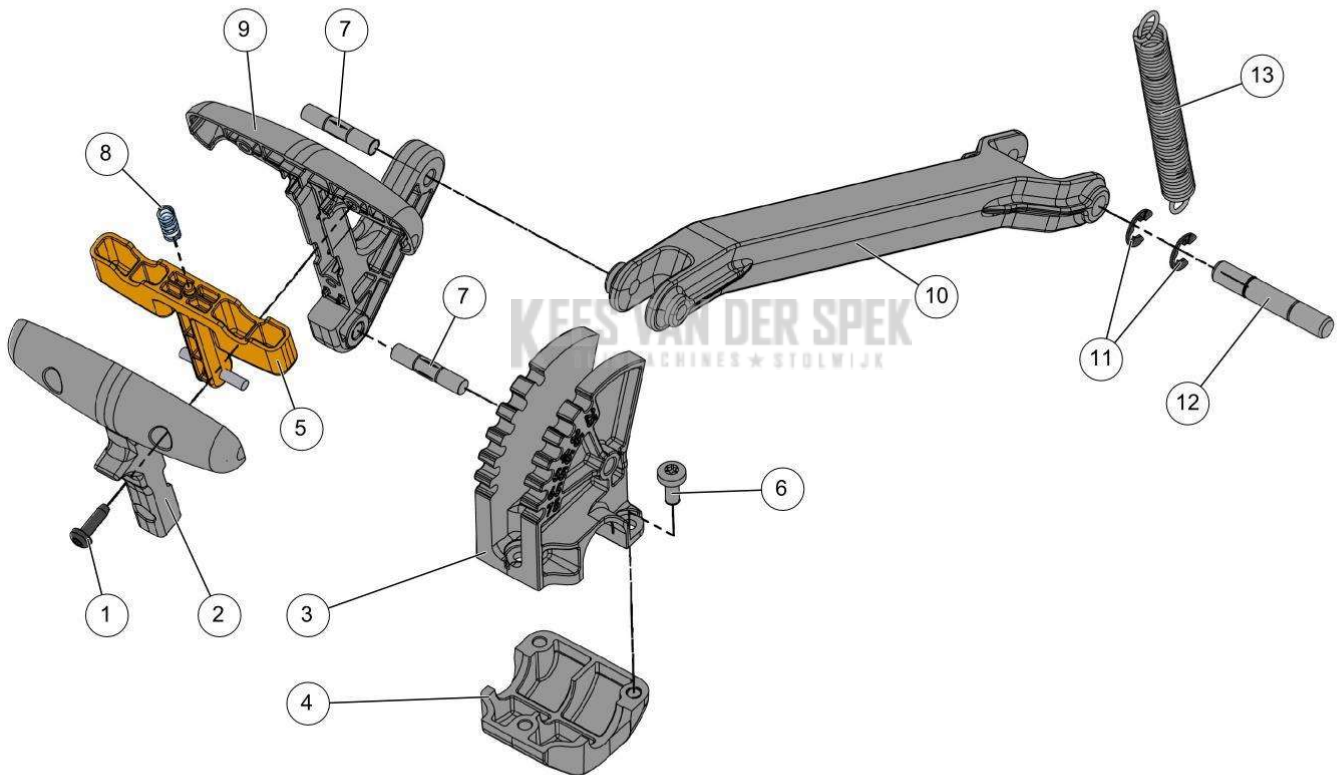

59_17_070A

PELENC 57099 - RASION BASIC / 57099 - RASION BASIC - 2017* /
HOOGTEREGELAAR

nr.	Artikelnumme	Beschrijving	Hoe	Opmerkingen
1	78435		3	KIT A
2	120728		1	KIT A
3	132232		1	KIT A, B
4	132231		1	KIT A, B
5	120677		1	KIT A
6	73845		15	KIT A, B
7	02869		2	KIT A
8	121577		1	KIT A
9	120727		1	KIT A
10	120709		1	KIT A
11	121569		2	
12	121626		1	
13	127702		2	
A	120780		1	
B	141386		1	

KEES VAN DER SPEK
TUINMACHINES ★ STOLWIJK