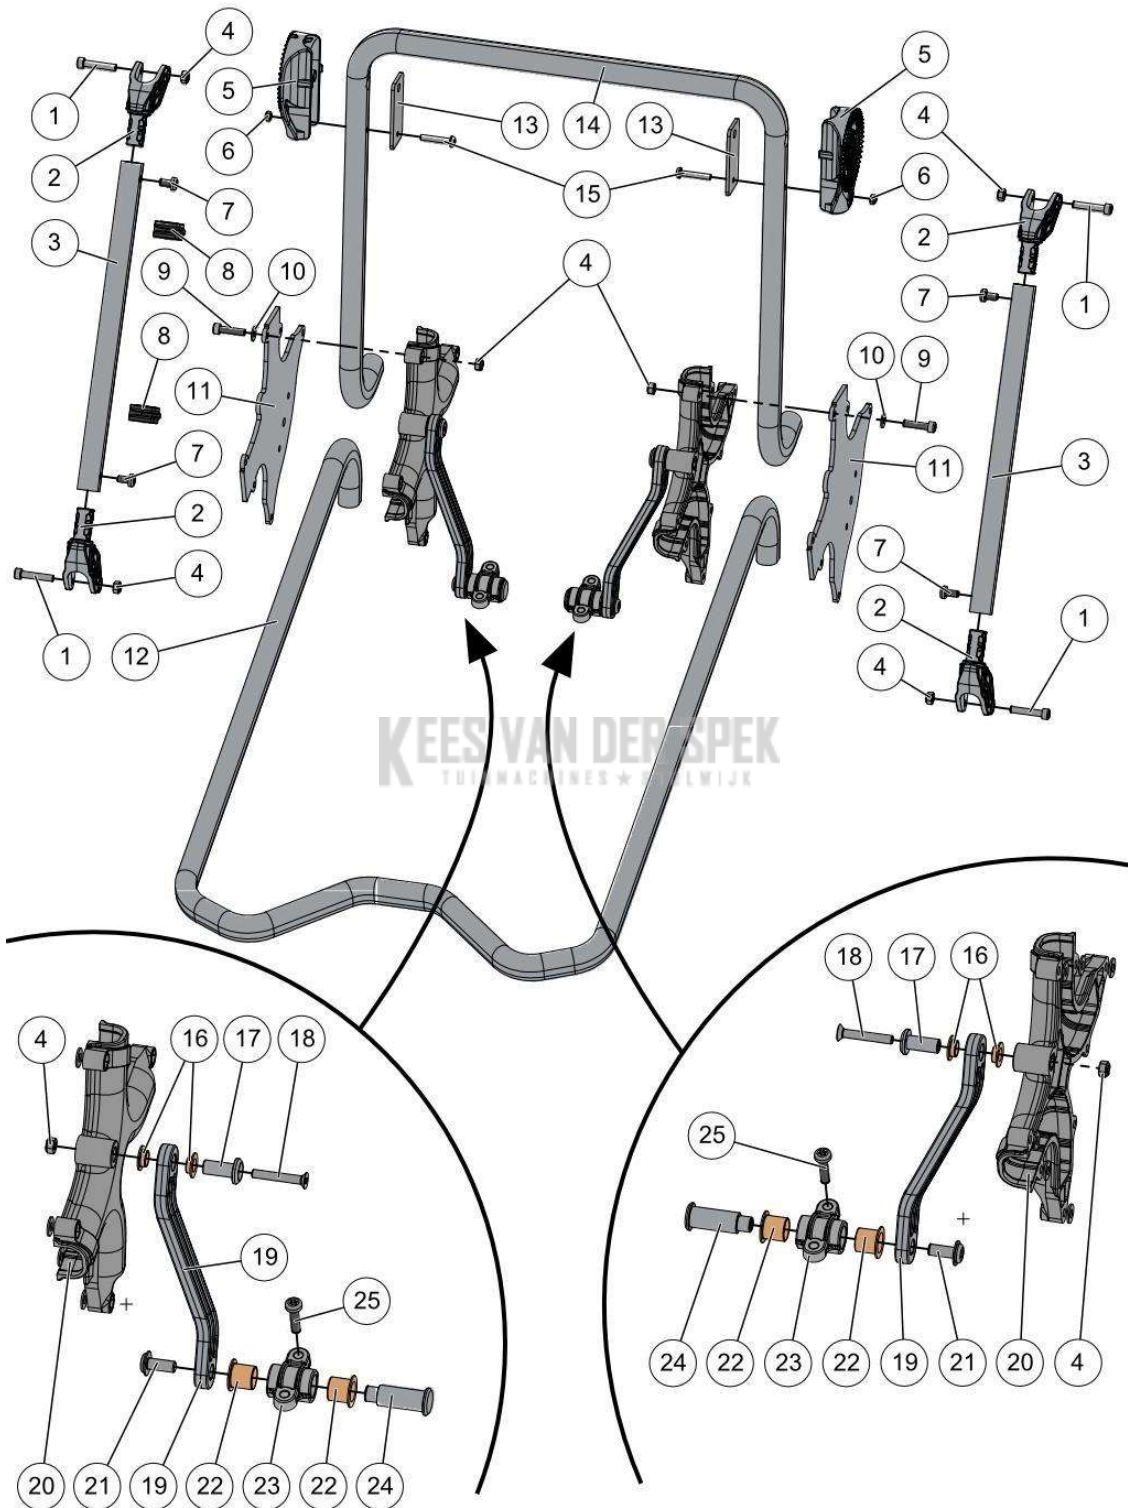

Website www.pellenc.com

Vervangonderdelen *Mechanisch*

59_17_062A

PELLENC 57099 - RASION BASIC / 57099 - RASION BASIC - 2017* / CHASSIS -
1

nr.	Artikelnumme	Beschrijving	Hoe	Opmerkingen
C	122466		1	

KEES VAN DER SPEK
TUINMACHINES ★ STOLWIJK

PELENC 57099 - RASION BASIC / 57099 - RASION BASIC - 2017* / CHASSIS -
2

nr.	Artikelnumme	Beschrijving	Hoe	Opmerkingen
1	132411		4	
2	120394		1	
3	120391		2	
4	120654		1	
5	52625		12	KIT A
6	121619		2	KIT A
7	121273		2	KIT A
8	121478		4	KIT A
9	66178		2	
10	120393		2	
11	126596		4	
12	121622		2	KIT A
13	120396		2	KIT A
14	121479		4	KIT A
15	120395		2	KIT A
16	121480		2	
17	121275		1	
18	127702		1	
19	121735		1	
20	120397		1	
21	132307		4	
A	138660		1	

KEES VAN DER SPEK

Vervangonderdelen *Mechanisch*

59_17_066A

PELENC 57099 - RASION BASIC / 57099 - RASION BASIC - 2017* / WIELEN

nr.	Artikelnumme	Beschrijving	Hoe	Opmerkingen
1	121560		6	KIT A
2	120456		2	
3	121895		2	KIT E
4	121298		2	
5	01357		8	KIT A
6	08106		2	
7	120457		2	
8	61244		2	
9	06268		2	
10	120386		6	KIT A, C
11	73849		8	
12	120365		1	KIT A
13	73853		4	KIT A
14	64231		1	
15	70223		1	KIT A
16	129447		1	KIT A, D
17	51523		1	
18	129449		1	KIT A, D
19	129450		1	KIT A, D
20	121894		2	KIT A, B, C
21	09539		4	KIT A, B, C
22	01356		2	KIT A, C
23	121259		1	KIT A
24	120366		1	KIT A
25	121260		1	KIT A
26	06947		1	KIT A
27	120364		1	KIT A
28	121566		9	
A	120772		2	
B	122493		2	
C	134979		1	
D	131796		1	
E	134980		1	

nr.	Artikelnumme	Beschrijving	Hoe	Opmerkingen
1	120374		2	KIT A
2	121281		2	KIT A
3	120455		2	KIT A, B, C
4	73693		6	
5	120448		2	
6	08129		4	
7	20770		1	
8	127773		2	
9	22360		2	
10	120447		2	
11	120747		3	KIT C
12	120661		1	
13	120454		1	
14	121475		1	KIT B
15	119905		1	
16	125918		1	KIT B
17	120453		1	KIT B
18	121477		3	KIT B
19	132237		1	KIT D
20	83347		4	KIT B
21	120450		1	KIT B
22	121476		1	KIT B
23	120452		1	KIT B
24	127213		1	KIT B
A	125593		1	
B	125594		1	
C	125595		1	
D	120800		1	