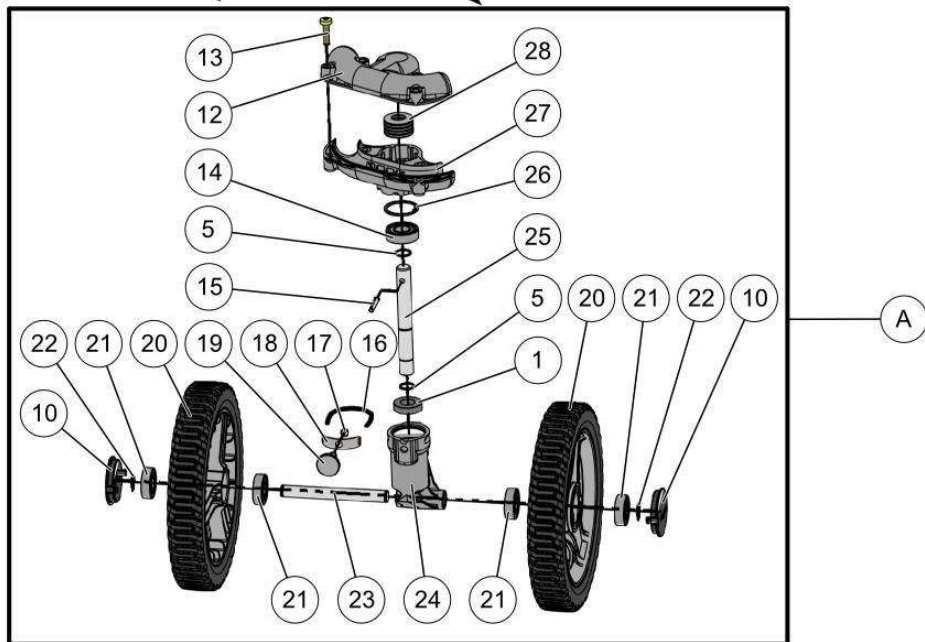

Website www.pellenc.com

Vervangonderdelen *Mechanisch*

59_17_062A

PELLENC 57099 - RASION BASIC / 57099 - RASION BASIC - 2017* / CHASSIS -
1

nr.	Artikelnumme	Beschrijving	Hoe	Opmerkingen
C	122466		1	

KEES VAN DER SPEK
TUINMACHINES ★ STOLWIJK

KEES VAN DER SPEK

Vervangonderdelen *Mechanisch*

59_17_066A

PELENC 57099 - RASION BASIC / 57099 - RASION BASIC - 2017* / WIELEN

nr.	Artikelnumme	Beschrijving	Hoe	Opmerkingen
1	121560		6	KIT A
2	120456		2	
3	121895		2	KIT E
4	121298		2	
5	01357		8	KIT A
6	08106		2	
7	120457		2	
8	61244		2	
9	06268		2	
10	120386		6	KIT A, C
11	73849		8	
12	120365		1	KIT A
13	73853		4	KIT A
14	64231		1	
15	70223		1	KIT A
16	129447		1	KIT A, D
17	51523		1	
18	129449		1	KIT A, D
19	129450		1	KIT A, D
20	121894		2	KIT A, B, C
21	09539		4	KIT A, B, C
22	01356		2	KIT A, C
23	121259		1	KIT A
24	120366		1	KIT A
25	121260		1	KIT A
26	06947		1	KIT A
27	120364		1	KIT A
28	121566		9	
A	120772		2	
B	122493		2	
C	134979		1	
D	131796		1	
E	134980		1	