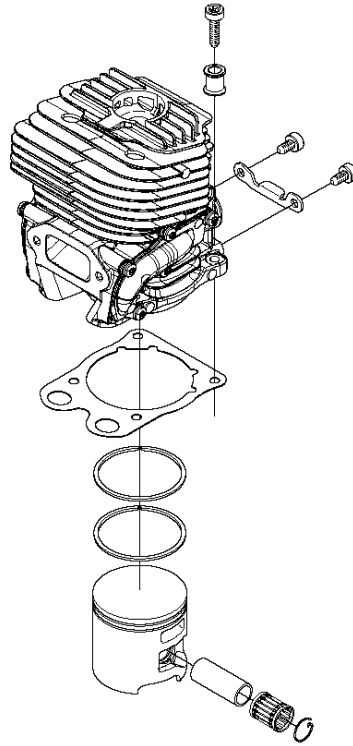

J K770
ENGINE KIT

1