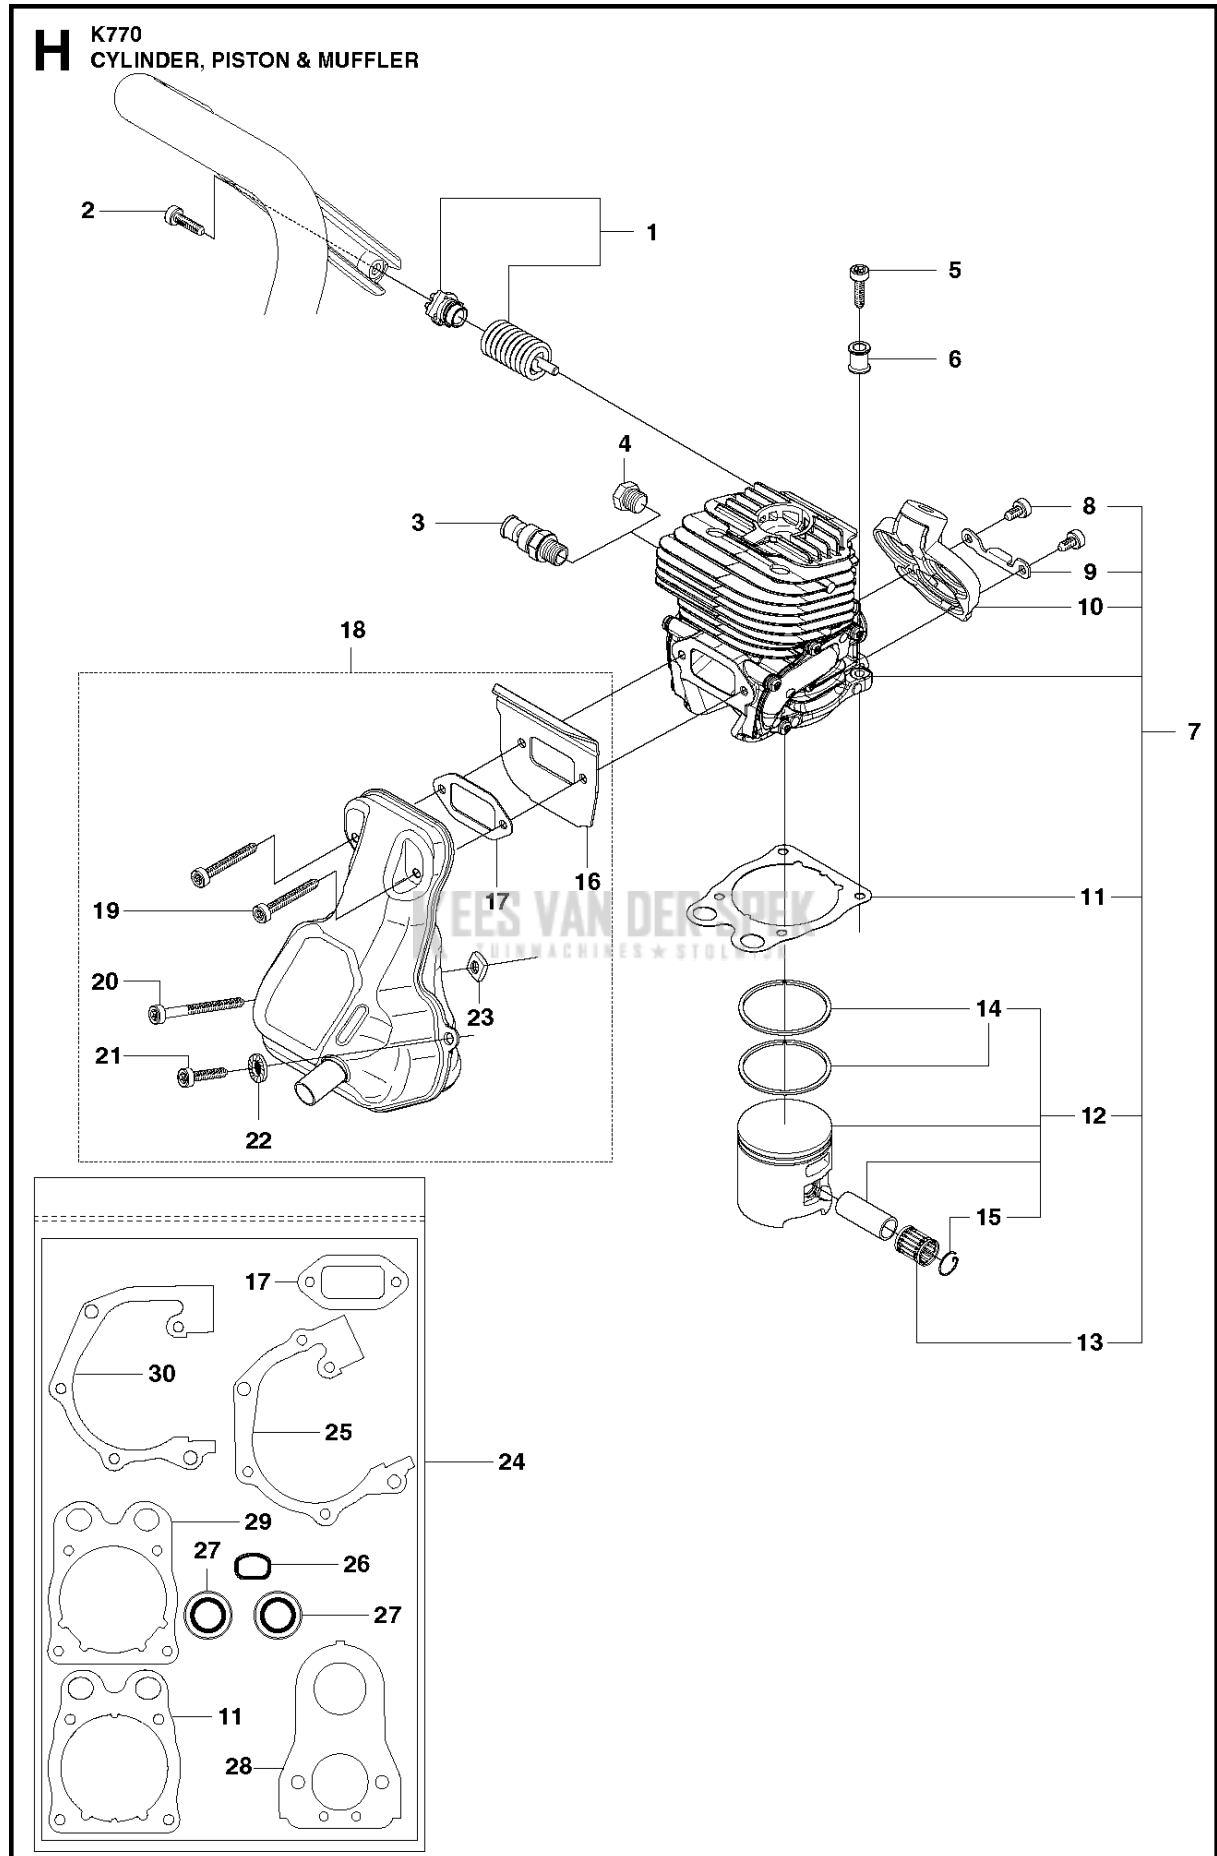

Ref	Part No	Description	Remark	QTY KIT
1	579 74 42-02	ANTIVIBRATION ELEMENT		1
2	544 06 12-01	SCREW ITXSCM		1
3	503 71 53-01	DECOMPRESSION VALVE		1
4	503 55 22-01	PLUG		1
5	503 21 53-40	SCREW ITXSCM		4
6	576 71 76-02	SLEEVE		4
7	581 47 61-03	CYLINDER ASSY	Incl. 8 - 13	1
8	503 21 53-16	SCREW ITXSCM		2
9	506 36 88-01	BRACKET		1
10	574 23 18-01	PLATE		1
11	581 28 53-01	GASKET		1
12	506 37 24-03	PISTON ASSY	Incl. 14 - 15	1
13	503 25 56-01	NEEDLE BEARING		1
14	522 99 01-01	PISTON RING		2
15	737 43 12-00	SNAP RING		2
16	588 91 51-01	HEAT DEFLECTOR		1
17	588 93 25-01	GASKET		1
18	592 77 83-01	MUFFLER	Incl. 16 -17, 19 - 23	1
19	503 21 53-40	SCREW ITXSCM		2
20	503 21 53-56	SCREW ITXSCM		1
21	503 21 53-25	SCREW ITXSCM		1
22	503 23 04-02	WASHER		1
23	503 22 65-04	SQUARE NUT		1
24	581 35 74-02	GASKET KIT	Incl. 11, 17, 25 - 30	1
25	506 37 70-03	GASKET		1
26	544 21 93-02	INSERT		1
27	503 26 02-04	SEALING RING	Blue	2
28	506 37 68-04	GASKET		1
29	506 37 67-01	CYLINDER		1
30	506 37 70-02	GASKET		1