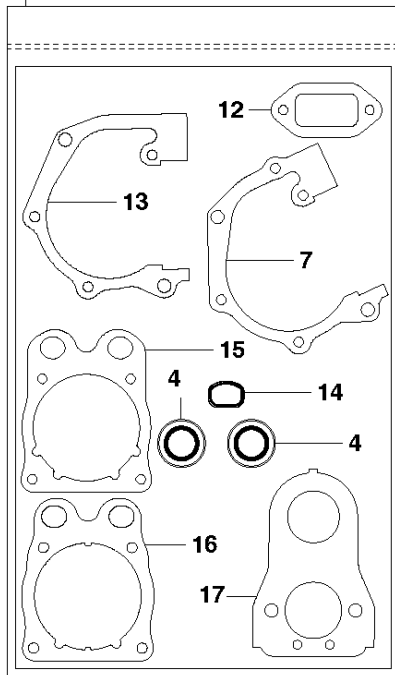

E K770
CRANKCASE

CRANKCASE

K 770, 2017-11

Ref	Part No	Description	Remark	QTY	KIT
1	593 28 25-01	CRANKCASE KIT	Incl. 2-7, 9-11, 18	1	
2	581 35 74-02	GASKET KIT	4, 7, 12-17	1	1
3	503 21 53-41	SCREW ITXSCM		6	1
4	503 26 02-04	SEALING RING		2	1
5	501 27 08-01	GUIDE BUSHING		2	1
6	738 22 02-25	BALL BEARING		2	1
7	506 37 70-03	GASKET	Six hole	1	1
8	503 22 65-04	SQUARE NUT		1	
9	503 21 53-16	SCREW ITXSCM		2	1
10	522 47 48-01	PLATE		1	1
11	522 47 57-02	SPRING RETAINER		1	1
12	588 91 51-01	HEAT DEFLECTOR		1	
13	506 37 70-02	GASKET	Five hole	1	
14	506 37 67-01	CYLINDER		1	
15	544 21 93-02	INSERT		1	
16	581 28 53-01	GASKET		1	
17	506 37 68-04	GASKET		1	
18	503 84 61-01	BUFFER		1	1
19	586 76 09-01	RUBBER SHOE		1	1