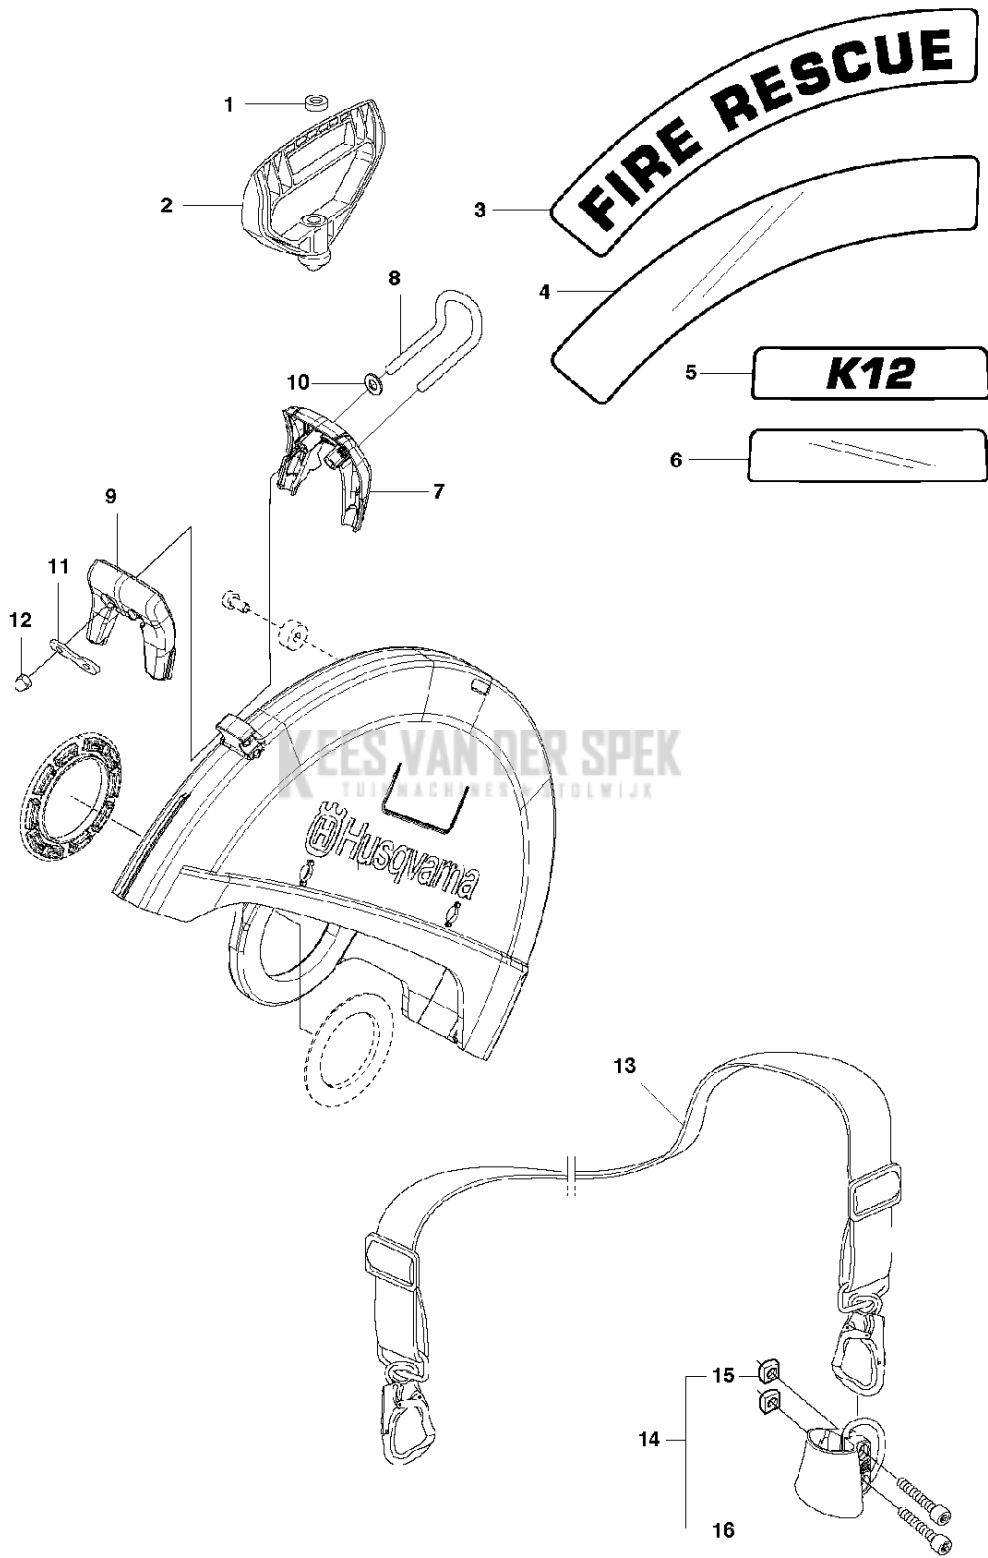

Q K770
RESCUE

Ref	Part No	Description	Remark	QTY KIT
1	503 14 29-02	WASHER		1
2	506 29 75-02	STARTER HANDLE		1
3	593 22 32-01	DECAL	12"	2
3	588 98 74-01	DECAL	14"	1
4	593 22 34-01	DECAL	12"	1
4	588 98 75-01	DECAL	14"	1
5	588 98 76-02	DECAL		1
6	588 98 76-01	DECAL		1
7	578 76 09-02	HANDLE HALF		1
8	588 75 46-01	ROD		1
9	578 19 09-01	HANDLE HALF		1
10	576 29 40-01	WASHER		1
11	588 75 47-01	HANDLE BRACKET		1
12	588 90 81-01	NUT CAP		2
13	586 45 60-01	SHOULDER STRAP		1
14	588 73 14-01	BRACKET		1
15	503 22 65-04	SQUARE NUT		2
16	503 21 53-16	SCREW ITXSCM		2