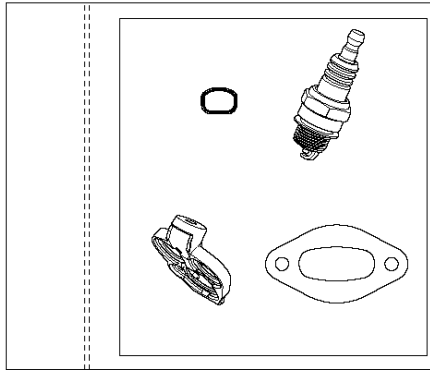

J K770
ENGINE KIT

1