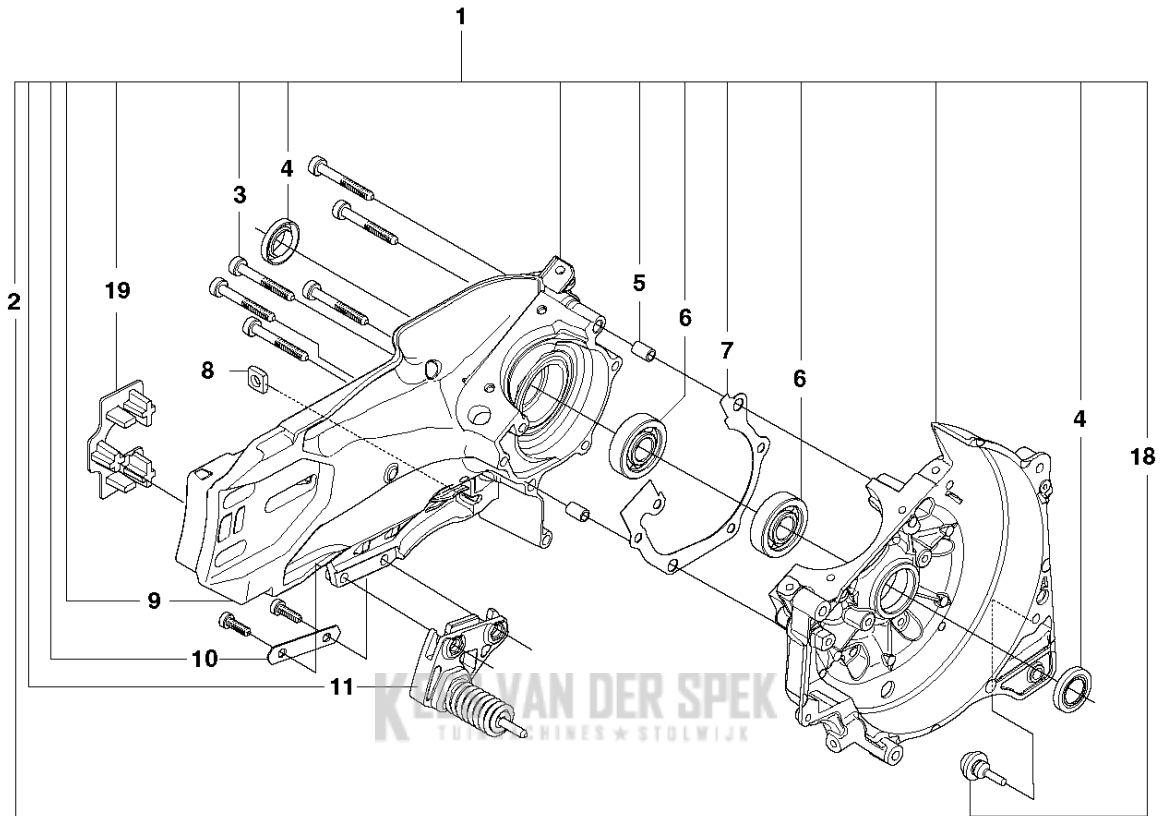

KEES VAN DER SPEK
TUINMACHINES ★ STOLWIJK

C K770
BELT GUARD & PULLEY

Ref	Part No	Description	Remark	QTY	KIT
1	501 05 71-03	BELT GUARD		1	2
2	586 74 37-01	NUT WASHER		3	1
3	503 20 00-45	SCREW EHHFM		1	
4	503 23 01-16	WASHER		1	
5	588 47 04-02	PULLEY ASSY		1	6, 7, 8
6	525 88 74-02	SCREW CITXPANT		11	
7	586 42 40-01	PULLEY		1	
8	505 44 54-05	CASSETTE		1	
9	544 44 10-01	DRAW SPRING		1	
10	544 44 04-02	BRAKE SHOE		4	
11	590 50 38-01	SCREW		1	
12	544 90 84-06	BELT		1	
13	588 99 20-01	BEARING HOUSING ASSY		1	6, 11, 13, 14, 15, 16, 17, 18
14	584 99 43-01	SCREW		1	
15	503 87 54-02	BAR BOLT		3	
16	588 99 24-03	SHAFT		1	
17	583 95 33-01	BALL BEARING		2	
18	586 80 10-02	SLIP RING HOLDER		1	

D K770
CARBURETTOR

KEES VAN DER SPEK
TUINMACHINES * STOLWIJK

CARBURETOR

K 770, 2017-11

Ref	Part No	Description	Remark	QTY KIT
1	593 31 00-01	CHOKE SHAFT		1
2	506 39 65-01	ROD		1
3	593 33 29-01	VALVE KIT		1
4	506 39 75-01	SPRING		1
5	578 24 34-01	CARBURETTOR	Zama C3-EL53	1
6	506 40 99-02	GASKET KIT		1
7	506 41 00-04	GASKET KIT		1
8	544 83 65-01	SPRING		1
9	593 30 99-01	THROTTLE SHAFT		1

E K770
CRANKCASE

CRANKCASE

K 770, 2017-11

Ref	Part No	Description	Remark	QTY	KIT
1	593 28 25-01	CRANKCASE KIT	Incl. 2-7, 9-11, 18	1	
2	581 35 74-02	GASKET KIT	4, 7, 12-17	1	1
3	503 21 53-41	SCREW ITXSCM		6	1
4	503 26 02-04	SEALING RING		2	1
5	501 27 08-01	GUIDE BUSHING		2	1
6	738 22 02-25	BALL BEARING		2	1
7	506 37 70-03	GASKET	Six hole	1	1
8	503 22 65-04	SQUARE NUT		1	
9	503 21 53-16	SCREW ITXSCM		2	1
10	522 47 48-01	PLATE		1	1
11	522 47 57-02	SPRING RETAINER		1	1
12	588 91 51-01	HEAT DEFLECTOR		1	
13	506 37 70-02	GASKET	Five hole	1	
14	506 37 67-01	CYLINDER		1	
15	544 21 93-02	INSERT		1	
16	581 28 53-01	GASKET		1	
17	506 37 68-04	GASKET		1	
18	503 84 61-01	BUFFER		1	1
19	586 76 09-01	RUBBER SHOE		1	1