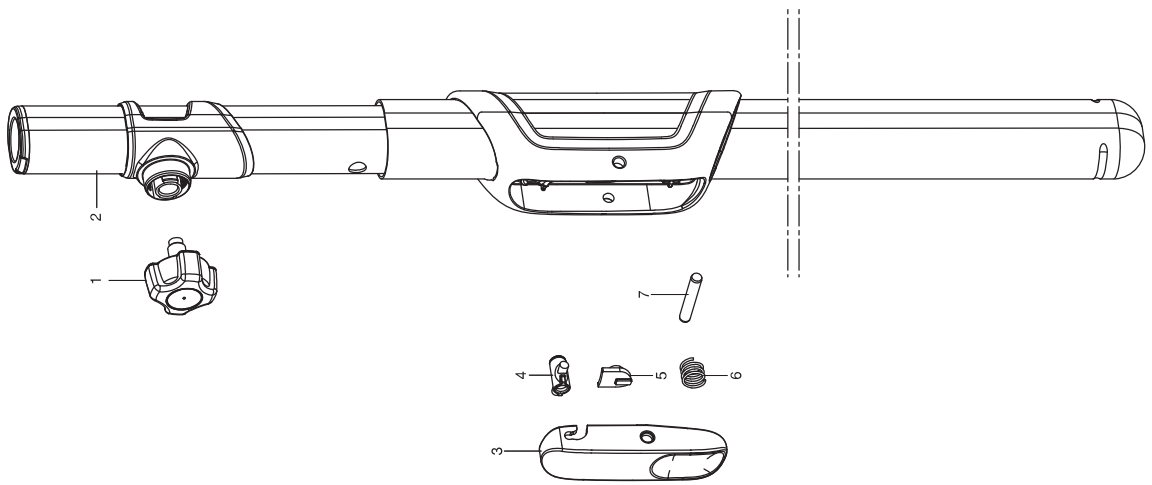

GARDENA combisystem Teleskopstiel 160-290
combisystem Teleskopstiel 210-390

Art.-Nr. 3720
Art.-Nr. 3721