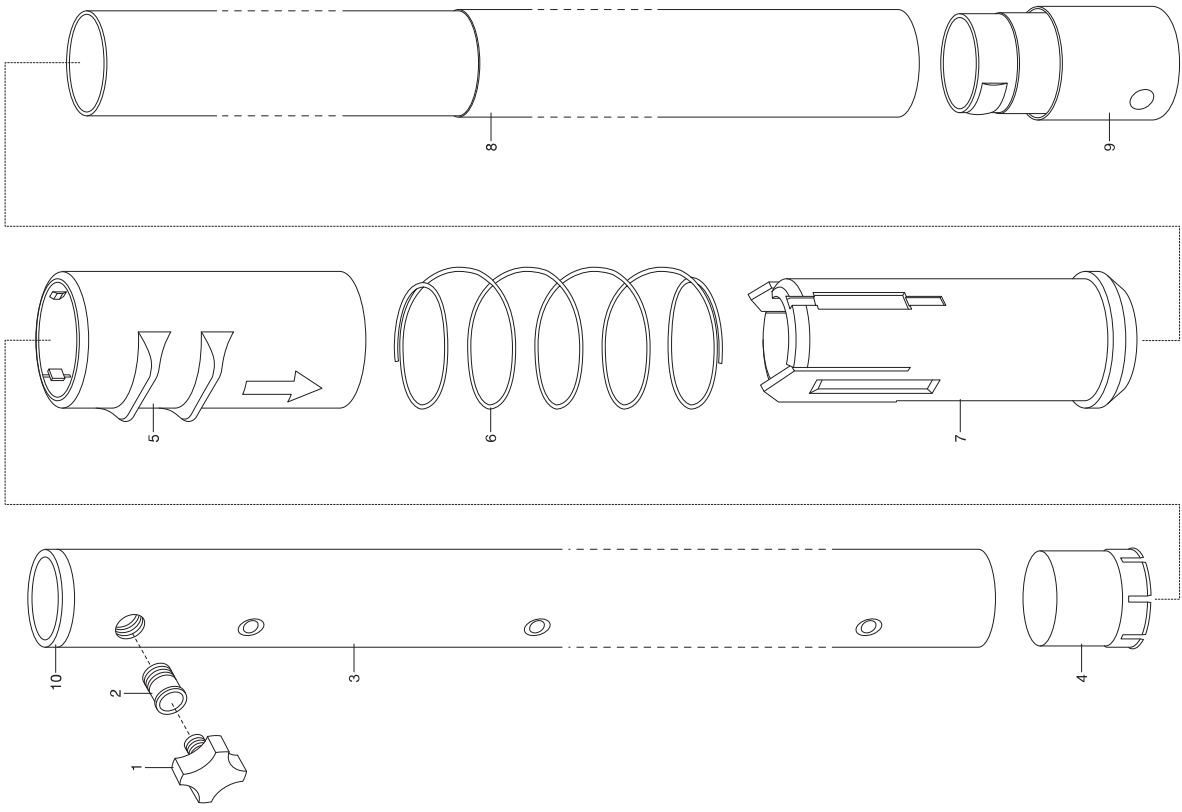

GARDENA combisystem-Teleskopstiel
combisystem-Teleskopstiel

Art.-Nr. 3711
Art.-Nr. 3712