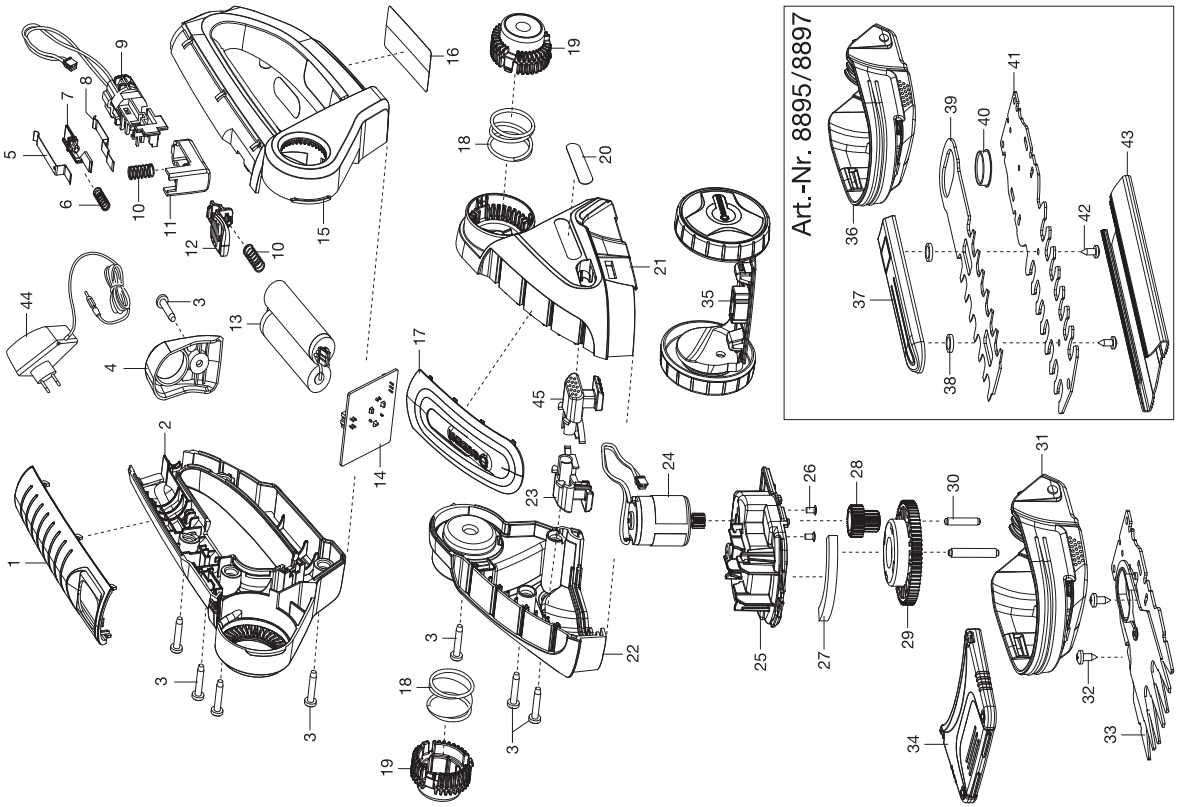

GARDENA Accu Grasschere ComfortCut
Accu Strauchschere ComfortCut

Art.-Nr. 8893
Art.-Nr. 8895