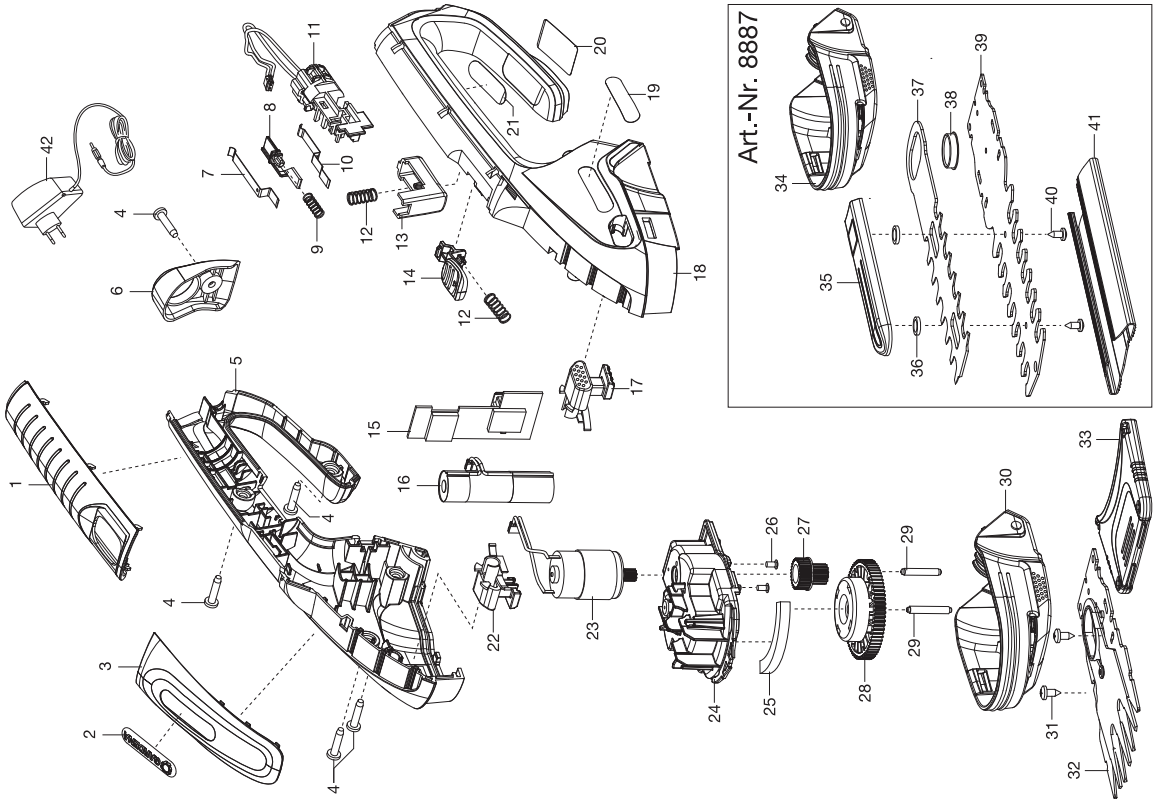

GARDENA Accu Grasschere ClassicCut
Accu Gras- und Strauchschere

Art.-Nr. 8885
Art.-Nr. 8887