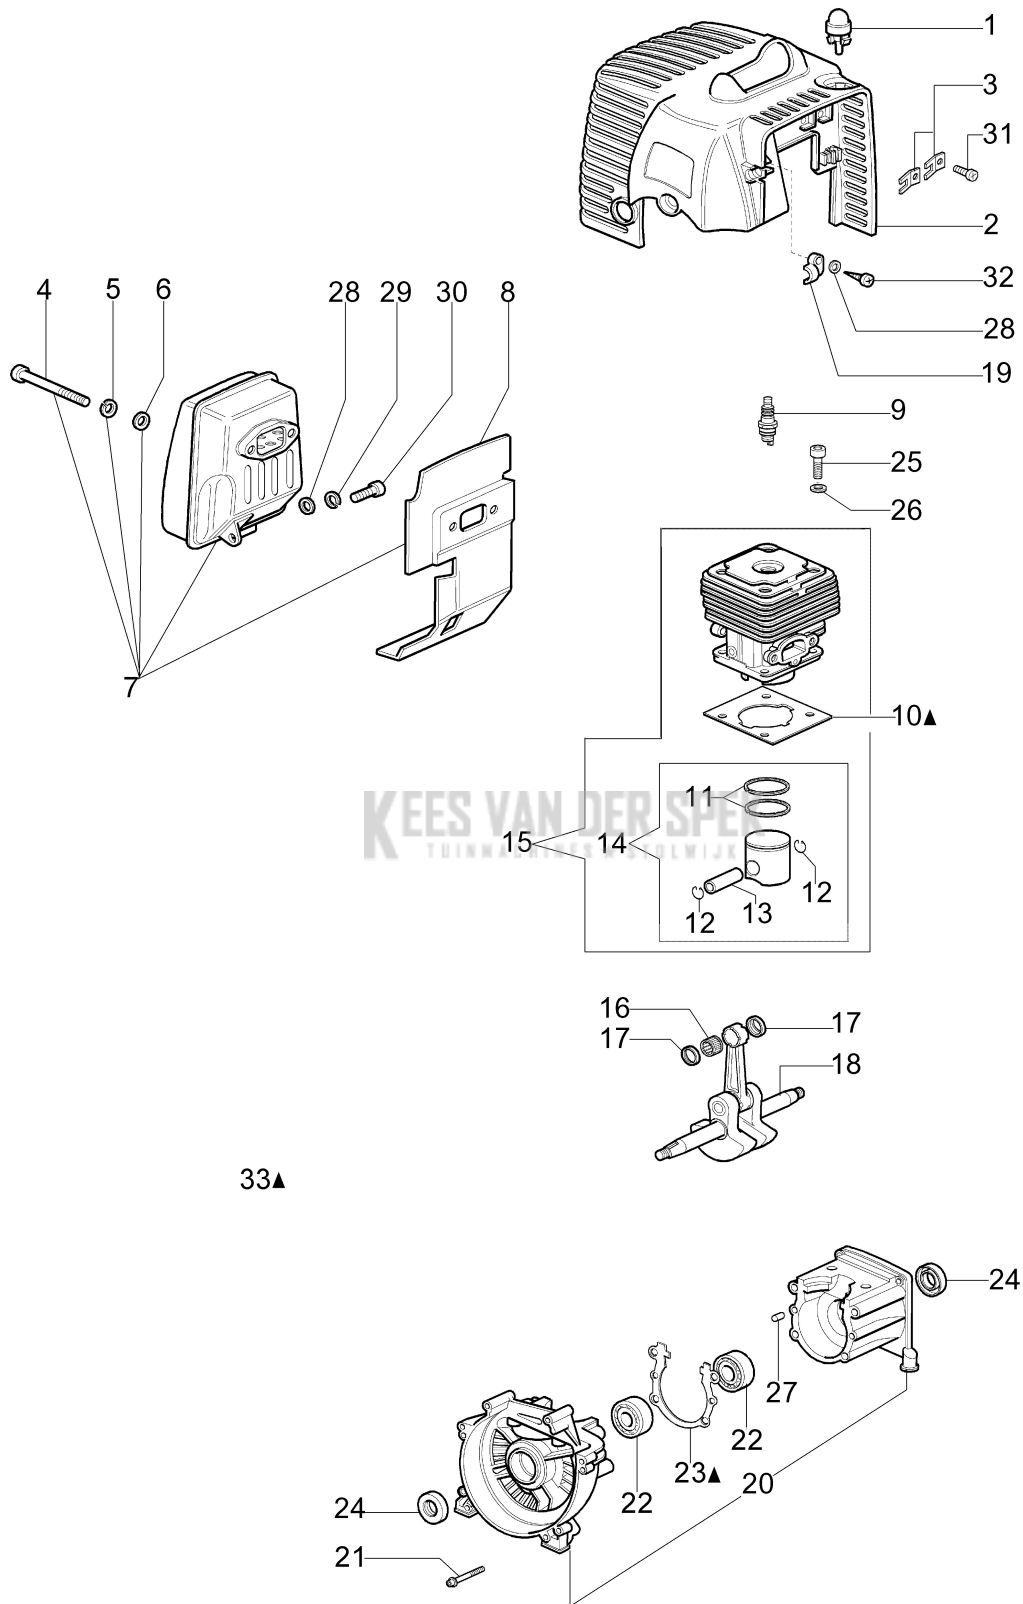

Illustrated part list (Head "Load & Go" D.130)

KEES VAN DER SPEK
TUINMACHINES ★ STOLWIJK

Illustratie Engine

Ref.Nu	Qty	Part number	Description	Validity from	Validity till	Notes	Bulletin
1	1	2318817R	Air purge				
2	1	61210032AR	Cylinder cover				
3	2	4191069BR	Plate				
4	2	3801069R	Screw				
5	2	3819010R	Washer				
6	1	3916006R	Washer				
7	1	61250311R	Complete muffler KAT EURO 2				
8	1	61350271R	Deflector				
9	1	3055115	Spark plug				
10	1	61350272R	Gasket				
11	2	4196166R	Piston ring				BT3-114-05/12
12	2	004900061R	Ring				BT3-114-05/12
13	1	50110047R	Piston pin				BT3-114-05/12
14	1	61212004B	Piston assy Ø38	SN 2231076363			BT3-114-05/12
15	1	61212005B	Complete cylinder Ø38	SN 2231076363			BT3-114-05/12
16	1	50110044R	Bearing				
17	2	50110043AR	Spacer				
18	1	61200001R	Crankshaft				
19	1	61200064R	Stopper				
20	1	61350346	Crankcase assy				
21	1	3860096R	Screw				
22	2	094000006R	Bearing				
23	1	61200006AR	Gasket				
24	2	094000099R	Seal ring				
25	4	094000101R	Screw				
26	4	3833073R	Washer				
27	2	3023008R	Plug				
28	1	3916005R	Washer				
29	1	3819006R	Washer				
30	1	3801010R	Screw				
31	2	3960030R	Screw				
32	1	3960069AR	Screw				
33	1	61202038BR	Gasket set				