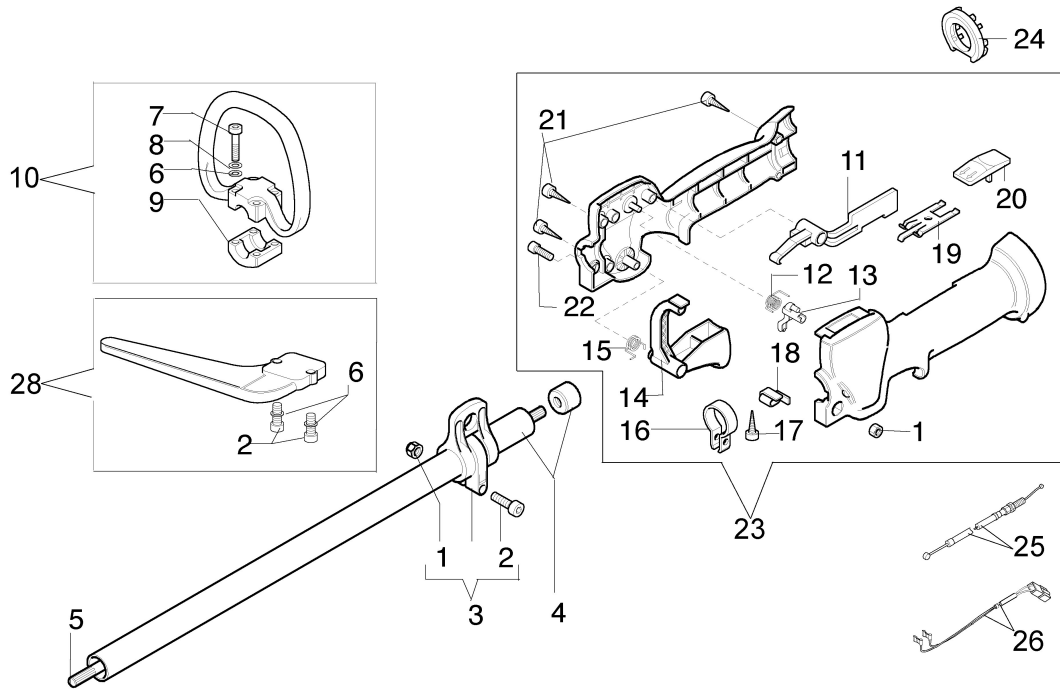

KES VAN DER SPEK
 TUINMACHINES * STOLWIJK

Illustratie Transmission

Ref.Nu	Qty	Part number	Description	Validity from	Validity till	Notes	Bulletin
1	2	3914003R	Nut				
2	3	3801015R	Screw				
3	1	4179194R	Band Ø28				
4	1	61252049R	Tube Ø28				
5	1	61202109R	Shaft				
6	6	3918010R	Washer				
7	4	3801017R	Screw				
8	4	3819006R	Washer				
9	1	61040061R	Clamp				
10	1	61042039R	Handle				
11	1	61040050AR	Lever				
12	1	61040057R	Spring				
13	1	61040052	Pawl				
14	1	61040049	Throttle lever				
15	1	61040056R	Spring				
16	1	61040055	Band				
17	1	3960061AR	Screw				
18	1	61040054R	Plate				
19	1	61040053R	Plate				
20	1	61040051	Slide control				
21	3	3960067AR	Screw				
22	1	3801011R	Screw				
23	1	61042021BR	Handle				
24	1	4161319A	Grip-end				
25	1	61200045R	Throttle cable				
26	1	61200044R	Cable				
27	1	61040133A	Bevel gear set				
28	1	61042026R	Guard				
29	1	61110075R	Nut				
30	1	61110074R	Guard				
31	1	4179089R	Flange				
32	1	3025019	Ring				
33	1	3024012R	Snap ring				
34	1	3034019R	Bearing				
35	1	3035023R	Bearing				
36	1	3025009	Ring				
37	1	4138311A	Ring				
38	1	61040144R	Gear case				
39	1	61040071R	Cap				
40	1	3901016	Screw				
41	1	3034218	Bearing				
42	1	61250054R	Pin				
43	1	3034012R	Bearing				
44	1	3025022R	Ring				
45	1	3050018R	Seal ring				
46	1	61040066R	Spacer				