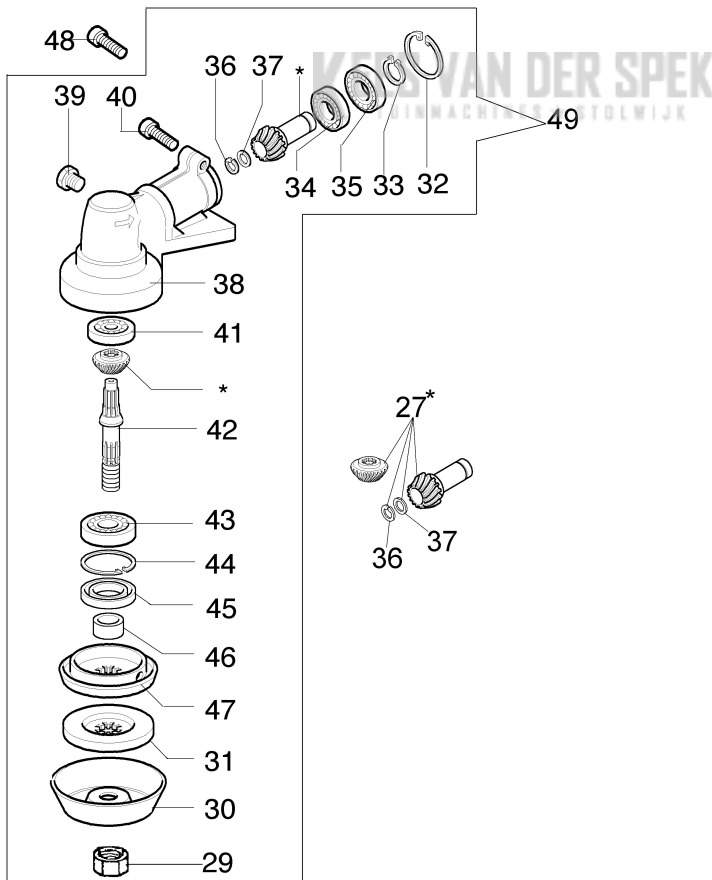

KES VAN DER SPEK
 TUINMACHINES * STOLWIJK

Illustratie Transmission

Ref.Nu	Qty	Part number	Description	Validity from	Validity till	Notes	Bulletin
1	2	3914003R	Nut				
2	3	3801015R	Screw				
3	1	4179194R	Band Ø28				
4	1	61252049R	Tube Ø28				
5	1	61202109R	Shaft				
6	6	3918010R	Washer				
7	4	3801017R	Screw				
8	4	3819006R	Washer				
9	1	61040061R	Clamp				
10	1	61042039R	Handle				
11	1	61040050AR	Lever				
12	1	61040057R	Spring				
13	1	61040052	Pawl				
14	1	61040049	Throttle lever				
15	1	61040056R	Spring				
16	1	61040055	Band				
17	1	3960061AR	Screw				
18	1	61040054R	Plate				
19	1	61040053R	Plate				
20	1	61040051	Slide control				
21	3	3960067AR	Screw				
22	1	3801011R	Screw				
23	1	61042021BR	Handle				
24	1	4161319A	Grip-end				
25	1	61200045R	Throttle cable				
26	1	61200044R	Cable				
27	1	61040133A	Bevel gear set				
28	1	61042026R	Guard				
29	1	61110075R	Nut				
30	1	61110074R	Guard				
31	1	4179089R	Flange				
32	1	3025019	Ring				
33	1	3024012R	Snap ring				
34	1	3034019R	Bearing				
35	1	3035023R	Bearing				
36	1	3025009	Ring				
37	1	4138311A	Ring				
38	1	61040144R	Gear case				
39	1	61040071R	Cap				
40	1	3901016	Screw				
41	1	3034218	Bearing				
42	1	61250054R	Pin				
43	1	3034012R	Bearing				
44	1	3025022R	Ring				
45	1	3050018R	Seal ring				
46	1	61040066R	Spacer				