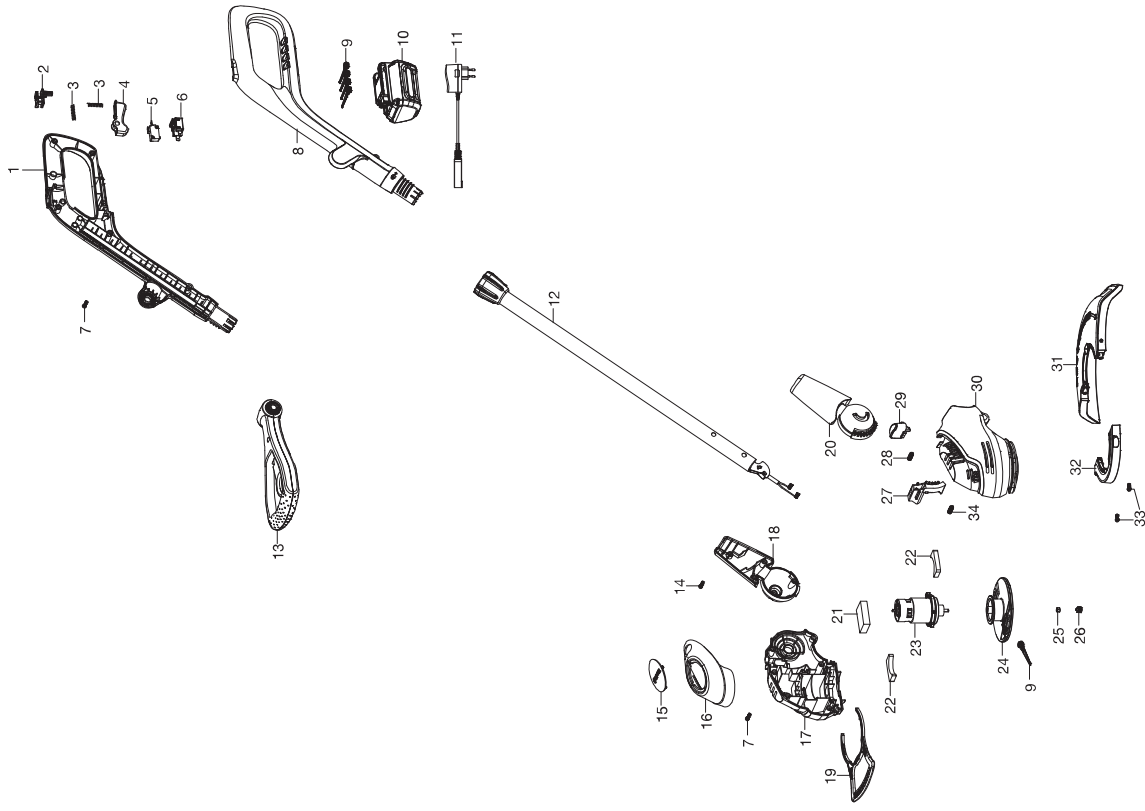

KEES VAN DER SPEK
TUINMACHINES * STOLWIJK

Bild Nr. Picture No.	Ersatzteil-Nr. Spare Part No.	Bezeichnung	Description	Désignation
Art. 9876		Akku-Trimmer EasyCut Li-18/23	Accu-Trimmer EasyCut Li-18/23	Coupe-bordures sur accu EasyCut Li-18/23
2	9876-00.600.14	Schieber	Slide	Verrou
3	9870-00.600.25	Feder	Spring	Ressort
4	9870-00.600.26	Drücker	Trigger	Gâchette
5	9876-00.600.15	Schalter	Switch	Interrupteur
6	9876-00.650.00	Batterieaufnahme	Battery adapter	Admission de batterie
9	5368-00.701.00	Ersatzmesser (20 x) (5368-20)	Spare blade (20 x) (5368-20)	Lame de recharge (20 x) (5368-20)
10	9839-00.701.00	Wechsel-Accu Li-Ion 18 V, 2,6 Ah (Art. 9839-20)	Replacement battery Li-Ion 18 V, 2,6 Ah (Art. 9839-20)	Batterie remplaçable Li-Ion 18 V, 2,6 Ah (Réf. 9839-20)
11	9825-00.630.00	Ladegerät 18 V Li-Ion (Art. 8833-20)	Battery charger 18 V Li-Ion (Art. 8833-20)	Transformateur de charge 18 V Li-Ion (Réf. 8833-20)
13	9870-00.660.00	Zusatzgriff	Handle	Poignée
15	9870-00.600.11	Kappe	Cap	Capuchon
16	9876-00.600.11	Abdeckung	Cover	Couvercle
19	9870-00.600.06	Pflanzenschutzbügel	Plant guard	Etrier de protection des plants
21	9876-00.630.00	Drosselspulen	Inductor	Inducteur
23	9876-00.901.00	Motor kpl.	Motor assy.	Moteur cpl.
24	9876-00.610.00	Messerteller	Cutting system blade	Plateau de lame
25	9876-00.600.04	Mutter M5	Nut M5	Écrou M5
26	9876-00.600.03	Kappe	Cap	Capuchon
29	9870-00.600.16	Knopf Höheneinstellung	Button height adjust	Bouton d'hauteur
31	9876-00.600.01	Schutz kpl.	Guard assy.	Protecteur cpl.
32	9876-00.600.02	Schutz vorne	Guard front	Protecteur avant
33	9876-00.600.18	Schraube	Screw	Vis