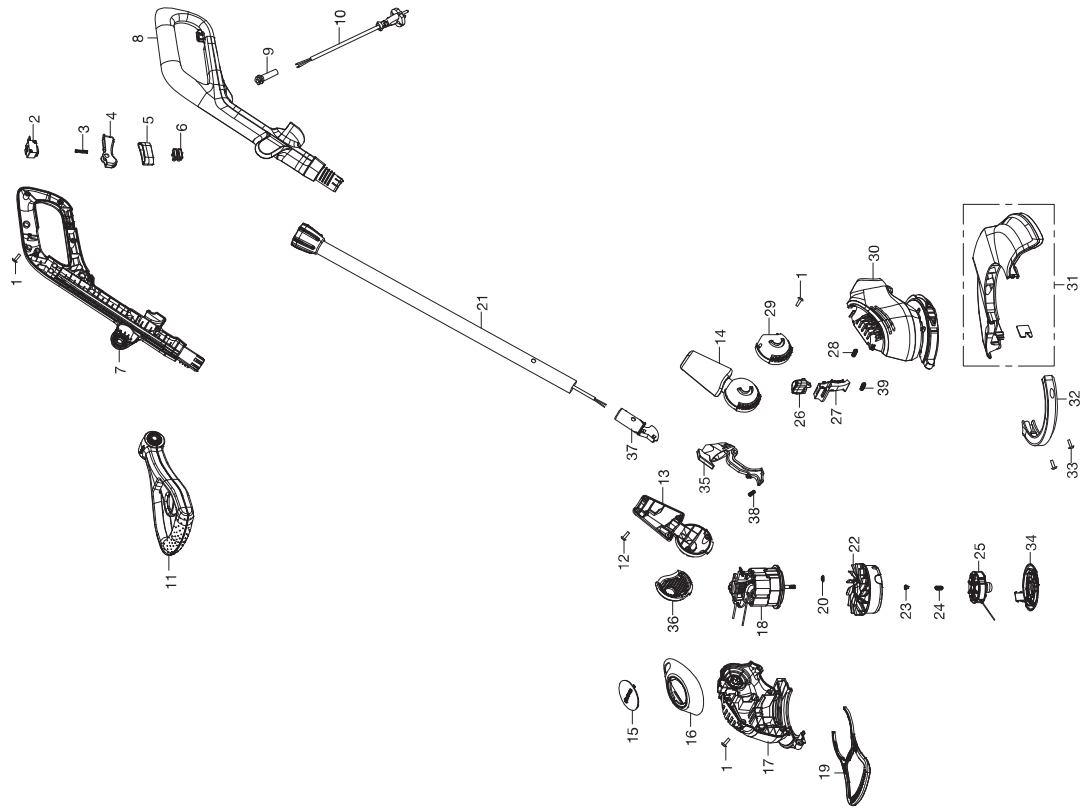

GARDENA Turbotrimmer ComfortCut 550/28
Turbotrimmer PowerCut 650/28

Art.-Nr. 9872
Art.-Nr. 9874