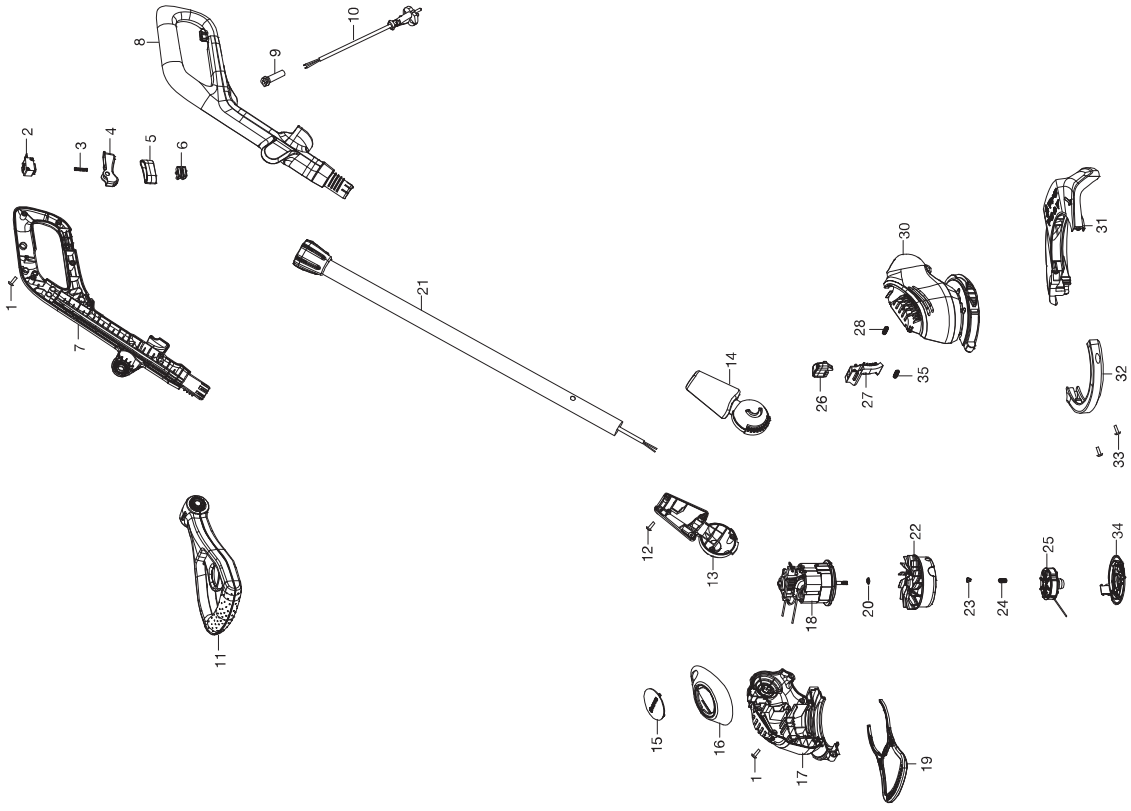

**GARDENA** Turbotrimmer ComfortCut 550/28  
Turbotrimmer PowerCut 650/28

Art.-Nr. 9872  
Art.-Nr. 9874

**KEES VAN DER SPEK**  
TUINMACHINES \* STOLWIJK

**GARDENA** Turbotrimmer EasyCut 450/25

Art.-Nr. 9870

Bild Nr. Picture No.	Ersatzteil-Nr. Spare Part No.	Bezeichnung	Description	Désignation
<b>Art. 9870</b>		<b>Turbotrimmer EasyCut 450/25</b>	<b>Trimmer EasyCut 450/25</b>	<b>Coupe bordure EasyCut 450/25</b>
2	9870-00.600.24	Schalter	Switch	Interrupteur
3	9870-00.600.25	Feder	Spring	Ressort
4	9870-00.600.26	Drücker	Trigger	Gâchette
9	9870-00.600.30	Kabeltülle	Cable grommet	Passe-fils
10	9870-00.600.31	Netzkabel	Mains lead	Cordon d'alimentation
11	9870-00.660.00	Zusatzgriff	Handle	Poignée
15	9870-00.600.11	Kappe	Cap	Capuchon
16	9870-00.600.10	Abdeckung	Cover	Couvercle
18	9870-00.600.05	Motor	Motor	Moteur
19	9870-00.600.06	Pflanzenschutzbügel	Plant guard	Etrier de protection des plants
20	9870-00.600.04	Scheibe	Washer	Disque
22,23,24	9870-00.630.00	Spulenhalter kpl.	Reel holder, cpl.	Support de bobine, cpl.
23	9870-00.630.06	Kappe	Cap	Capuchon
24	9870-00.630.07	Feder	Spring	Ressort
25	5307-00.701.00	Ersatzfadenspule, kpl. (Art. 5307-20)	Filament cassette, cpl. (Art. 5307-20)	Cassette de fil, cpl. (Réf. 5307-20)
26	9870-00.600.16	Knopf Höheneinstellung	Button height adjust	Bouton d'hauteur
31	9870-00.610.00	Schutz kpl.	Guard assy.	Protecteur cpl.
32	9870-00.600.01	Schutz vorne	Guard front	Protecteur avant
33	9870-00.600.03	Schraube	Screw	Vis
34	9870-00.600.02	Deckel	Cover	Couvercle