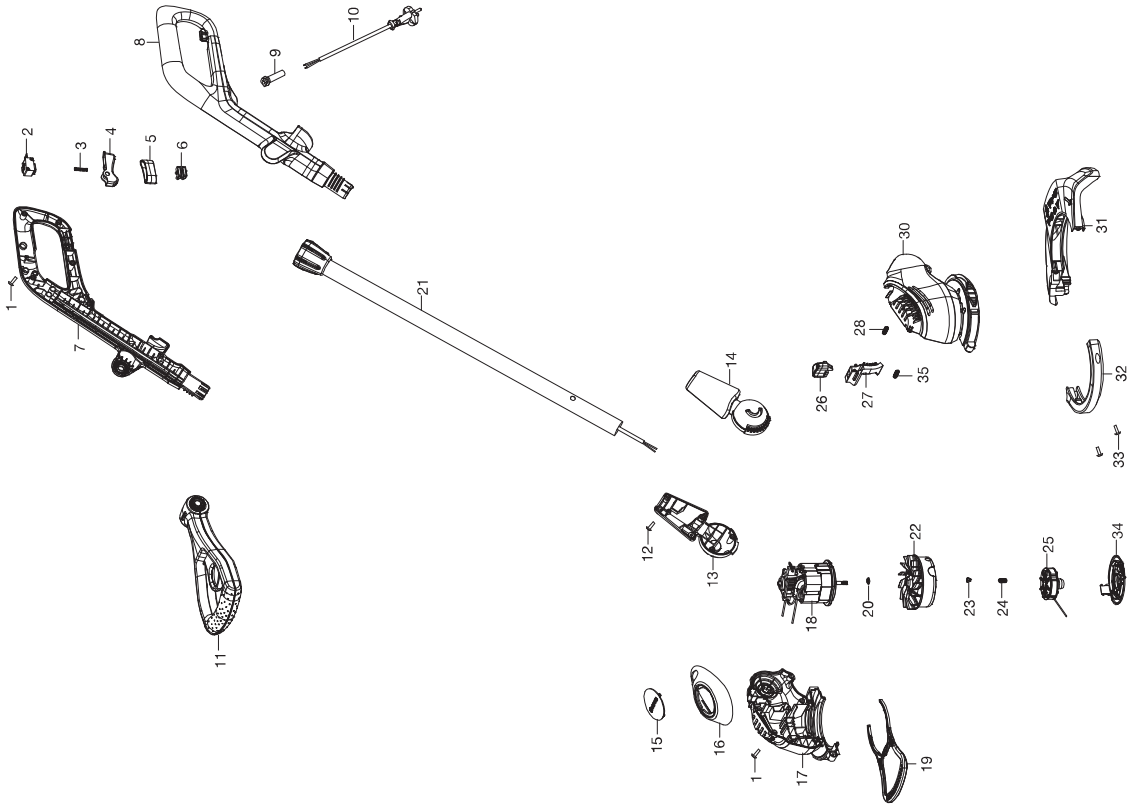

**GARDENA** Turbotrimmer ComfortCut 550/28  
Turbotrimmer PowerCut 650/28

Art.-Nr. 9872  
Art.-Nr. 9874

**KEES VAN DER SPEK**  
TUINMACHINES \* STOLWIJK

**GARDENA** Turbotrimmer EasyCut 450/25

Art.-Nr. 9870

Bild Nr. Picture No.	Ersatzteil-Nr. Spare Part No.	Bezeichnung	Description	Désignation
<b>Art. 9870</b>		<b>Turbotrimmer EasyCut 450/25</b>	<b>Trimmer EasyCut 450/25</b>	<b>Coupe bordure EasyCut 450/25</b>
2	9870-00.600.24	Schalter	Switch	Interrupteur
3	9870-00.600.25	Feder	Spring	Ressort
4	9870-00.600.26	Drücker	Trigger	Gâchette
9	9870-00.600.30	Kabeltülle	Cable grommet	Passe-fils
10	9870-00.600.31	Netzkabel	Mains lead	Cordon d'alimentation
11	9870-00.660.00	Zusatzgriff	Handle	Poignée
15	9870-00.600.11	Kappe	Cap	Capuchon
16	9870-00.600.10	Abdeckung	Cover	Couvercle
18	9870-00.600.05	Motor	Motor	Moteur
19	9870-00.600.06	Pflanzenschutzbügel	Plant guard	Etrier de protection des plants
20	9870-00.600.04	Scheibe	Washer	Disque
22,23,24	9870-00.630.00	Spulenhalter kpl.	Reel holder, cpl.	Support de bobine, cpl.
23	9870-00.630.06	Kappe	Cap	Capuchon
24	9870-00.630.07	Feder	Spring	Ressort
25	5307-00.701.00	Ersatzfadenspule, kpl. (Art. 5307-20)	Filament cassette, cpl. (Art. 5307-20)	Cassette de fil, cpl. (Réf. 5307-20)
26	9870-00.600.16	Knopf Höheneinstellung	Button height adjust	Bouton d'hauteur
31	9870-00.610.00	Schutz kpl.	Guard assy.	Protecteur cpl.
32	9870-00.600.01	Schutz vorne	Guard front	Protecteur avant
33	9870-00.600.03	Schraube	Screw	Vis
34	9870-00.600.02	Deckel	Cover	Couvercle