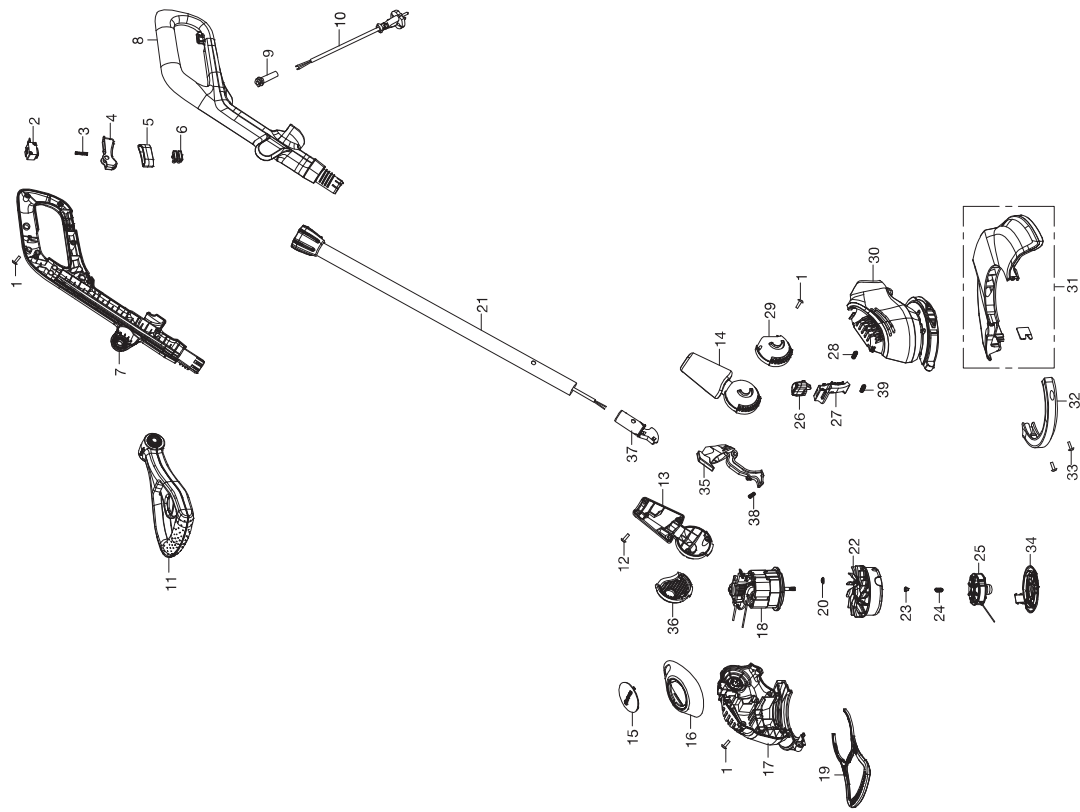

GARDENA Turbotrimmer ComfortCut 550/28
Turbotrimmer PowerCut 650/28

Art.-Nr. 9872
Art.-Nr. 9874