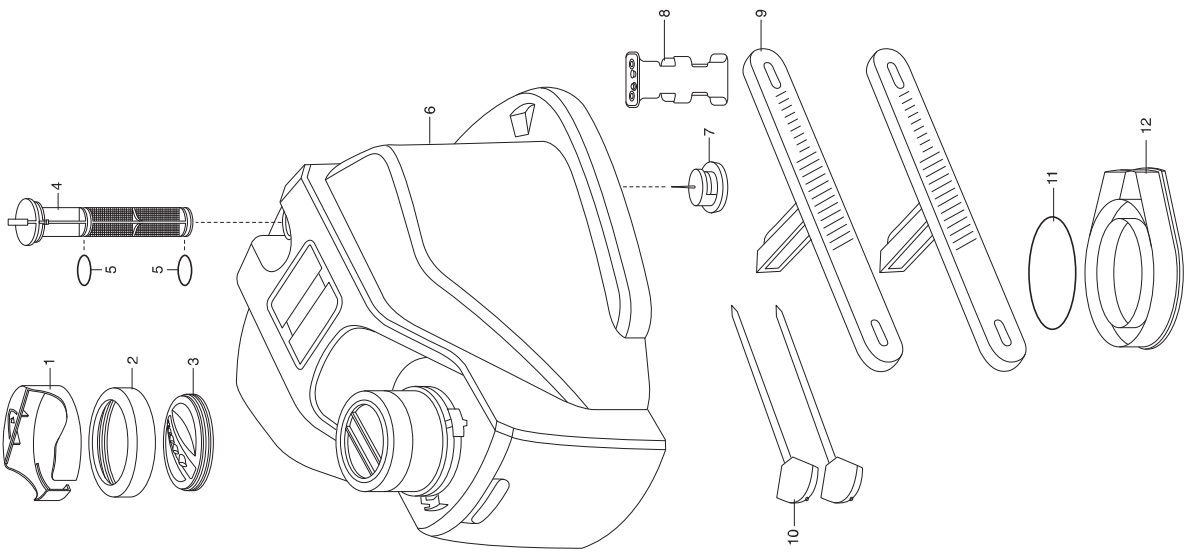

GARDENA Vielflächen-Versenkregner
AquaContour automatic

Art.-Nr. 8133