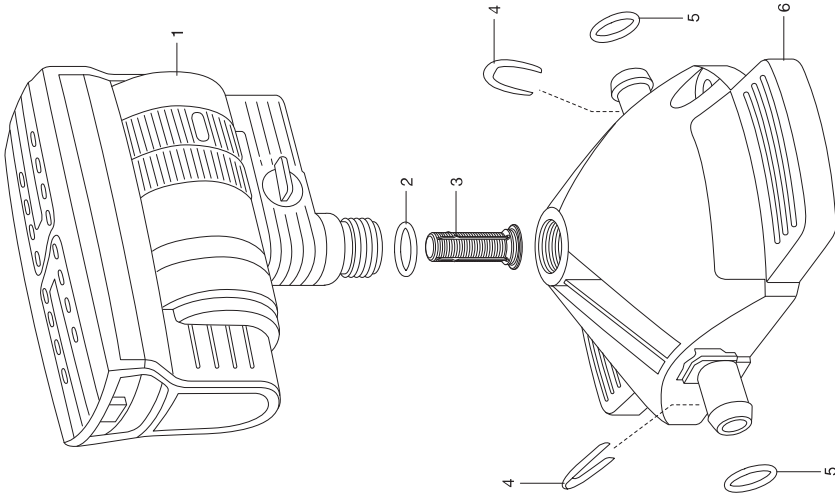

KEES VAN DER SPEK
TUINMACHINES * STOLWIJK

Bild Nr. Picture No.	Ersatzteil-Nr. Spare Part No.	Bezeichnung	Description	Désignation
Art. 18708		Viereckregner AquaZoom compact	Oscillating Sprinkler AquaZoom compact	Arroseur oscillant AquaZoom compact
1-3	18708-00.610.00	Viereckregner, vollst.	Oscillating Sprinkler, cpl.	Arroseurs oscillants, cpl.
2	1976-00.600.68	Dichtring	Washer	Joint
3	8220-00.610.31	Filter	Filter	Filtre
7-10	18708-00.700.00	Schlitten, vollst.	Slide, cpl.	Traîneau, cpl.
8	900-00.101.06	O-Ring 10,5x2,7	O-ring 10,5x2,7	Joint torique 10,5x2,7
9	1121-00.000.01	Flachdichtung 25,1/16x3 (3/4")	Washer 25,1/16x3 (3/4")	Joint plat 25,1/16x3 (3/4")
9,10	803-00.613.00	Endkappe, vollst. 3/4" hellgrau	End cap, cpl. 3/4" light grey	Bouchon terminal, cpl. 3/4" gris clair
Art. 8127		Zoom Max <u>bis Baujahr 2019</u>	Zoom Max <u>until 2019</u>	Zoom Max <u>jusqu'à 2019</u>
1-3	8220-00.610.00	Viereckregner, vollst.	Oscillating Sprinkler, cpl.	Arroseurs oscillants, cpl.
7-10	8135-00.741.00	Schlitten, vollst.	Slide, cpl.	Traîneau, cpl.
9,10	803-00.611.00	Endkappe, vollst. 3/4" hellgrau	End cap, cpl. 3/4" light grey	Bouchon terminal, cpl. 3/4" gris clair
		Alle anderen Teile wie bei Art. 18708	All other spare parts art. 18708	Pour toutes les autres pièces, voir réf. 18708