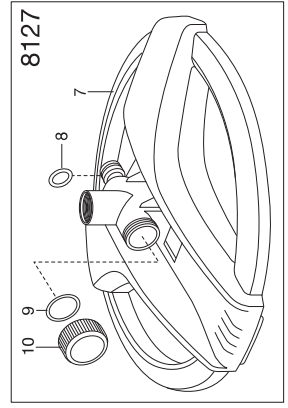

KEES VAN DER SPEK
TUINMACHINES * STOLWIJK

Bild Nr. Picture No.	Ersatzteil-Nr. Spare Part No.	Bezeichnung	Description	Désignation
Art. 18708		Viereckregner AquaZoom compact	Oscillating Sprinkler AquaZoom compact	Arroseur oscillant AquaZoom compact
1-3	18708-00.610.00	Viereckregner, vollst.	Oscillating Sprinkler, cpl.	Arroseurs oscillants, cpl.
2	1976-00.600.68	Dichtring	Washer	Joint
3	8220-00.610.31	Filter	Filter	Filtre
7-10	18708-00.700.00	Schlitten, vollst.	Slide, cpl.	Traîneau, cpl.
8	900-00.101.06	O-Ring 10,5x2,7	O-ring 10,5x2,7	Joint torique 10,5x2,7
9	1121-00.000.01	Flachdichtung 25,1/16x3 (3/4")	Washer 25,1/16x3 (3/4")	Joint plat 25,1/16x3 (3/4")
9,10	803-00.613.00	Endkappe, vollst. 3/4" hellgrau	End cap, cpl. 3/4" light grey	Bouchon terminal, cpl. 3/4" gris clair
Art. 8127		Zoom Max <u>bis Baujahr 2019</u>	Zoom Max <u>until 2019</u>	Zoom Max <u>jusqu'à 2019</u>
1-3	8220-00.610.00	Viereckregner, vollst.	Oscillating Sprinkler, cpl.	Arroseurs oscillants, cpl.
7-10	8135-00.741.00	Schlitten, vollst.	Slide, cpl.	Traîneau, cpl.
9,10	803-00.611.00	Endkappe, vollst. 3/4" hellgrau	End cap, cpl. 3/4" light grey	Bouchon terminal, cpl. 3/4" gris clair
		Alle anderen Teile wie bei Art. 18708	All other spare parts art. 18708	Pour toutes les autres pièces, voir réf. 18708