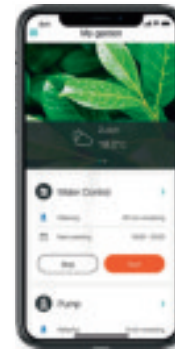

smart Power Adapter

Maakt van elk elektrisch apparaat een GARDENA smart system applicatie. De smart Power schakelt onder andere de tuinverlichting en vijverpomp in en uit op basis van een schema of op afstand.

Om verbinding te maken met het smart system heeft u de GARDENA smart App en de smart Gateway nodig.

GARDENA smart App

Dankzij de gratis GARDENA smart app is je tuin altijd binnen handbereik. Grasmaaien en besproeien zijn nog nooit zo makkelijk geweest. Zelfs lampen of andere elektrische apparaten in de tuin zijn nu eenvoudig te bedienen. De app heeft een intuïtieve gebruikersinterface. Grasmaaien wordt kinderspel en de planten krijgen water als ze het nodig hebben; beide taken kunnen automatisch op afstand gecoördineerd en bestuurd worden, wanneer het uitkomt.

Directe controle

Zorg voor je tuin, waar ter wereld je ook bent. Druk gewoon op de knop van de handige GARDENA smart App.

Controle via een schema

Reminders zijn overbodig. De GARDENA smart App doet dit voor je. Het maaien van het gazon of het bewateren van de planten start automatisch op basis van een schema.