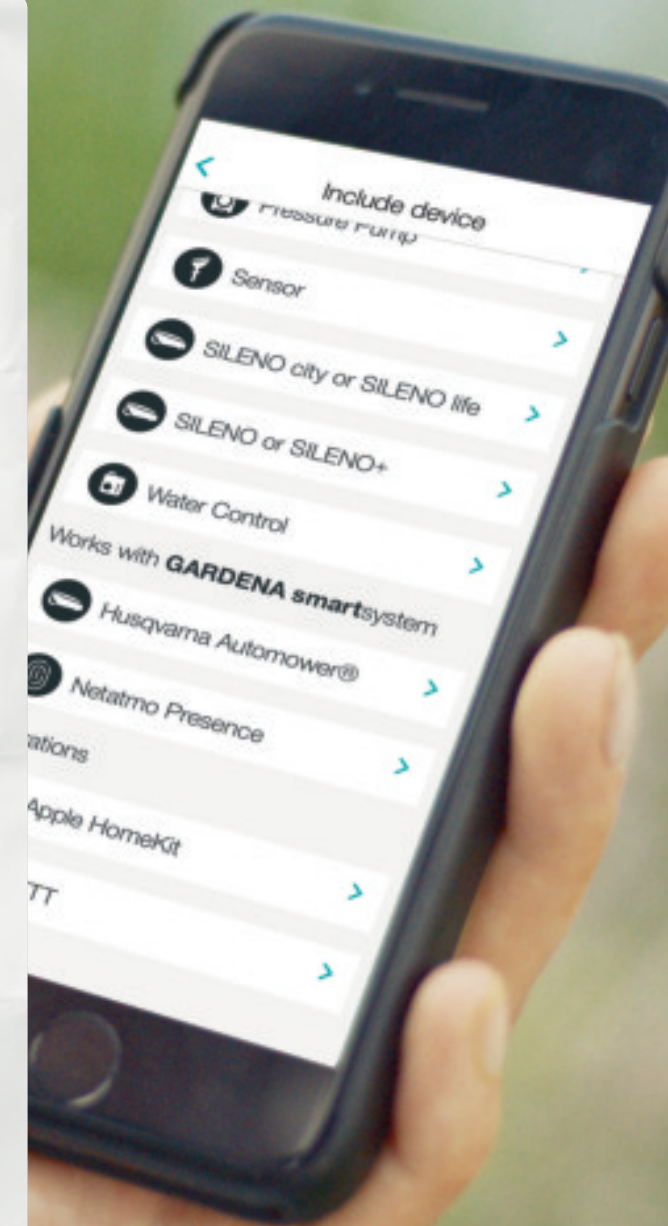

Art.nr. 19200

Een smart Gateway is noodzakelijk om het GARDENA smart system te laten functioneren. Deze Gateway wordt meegeleverd in alle GARDENA smart system start sets.

Smart partnerschappen voor in de tuin

Het smart system zorgt voor automatische bewatering en gazonverzorging, aan te sturen vanaf overal ter wereld dankzij de GARDENA smart App. Naast onze eigen producten zijn ook geselecteerde producten van partners aan te sturen via onze app. Denk bijvoorbeeld aan de Presence camera van Netatmo en automowers van Husqvarna. De mogelijkheden van het smart system worden nog verder uitgebreid zodat ze kunnen worden verbonden met cloud platformen zoals Apple HomeKit en IFTTT. Uitbreidingen op deze samenwerkingen volgen snel.

Een overzicht van de partnermogelijkheden en de nieuwste ontwikkelingen lees je op: www.gardena.nl/smart

NETATMO

Om maar een voorbeeld te noemen, met de Presence, een buitencamera van Netatmo, kan de tuin in de gaten gehouden worden. Deze camera met ingebouwde schijnwerper kan worden bediend via de GARDENA smart app.