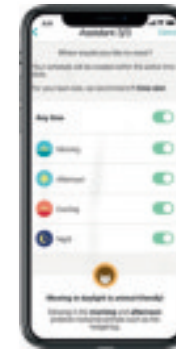

Om verbinding te maken met het smart system heeft u de GARDENA smart App en de smart Gateway nodig.

GARDENA smart App

Dankzij de gratis GARDENA smart app is je tuin altijd binnen handbereik. Grasmaaien en besproeien zijn nog nooit zo makkelijk geweest. Zelfs lampen of andere elektrische apparaten in de tuin zijn nu eenvoudig te bedienen. De app heeft een intuïtieve gebruikersinterface. Grasmaaien wordt kinderspel en de planten krijgen water als ze het nodig hebben; beide taken kunnen automatisch op afstand gecoördineerd en bestuurd worden, wanneer het uitkomt.

Directe controle

Zorg voor je tuin, waar ter wereld je ook bent. Druk gewoon op de knop van de handige GARDENA smart App.

Controle via een schema

Reminders zijn overbodig. De GARDENA smart App doet dit voor je. Het maaien van het gazon of het bewateren van de planten start automatisch op basis van een schema.

Sensor Control

De smart Sensor houdt de temperatuur en bodemvochtigheid in uw tuin bij om de irrigatie te optimaliseren en water te besparen.

Installatie in makkelijke stappen

De GARDENA smart App neemt je, stap voor stap, mee door het installatieproces.

Database met planten

Alle informatie die je nodig hebt voor het verzorgen van je planten - zoals wanneer ze bloeien. Hoeveel water ze nodig hebben en wat de beste temperatuur is - vind je terug in de plantendatabase.