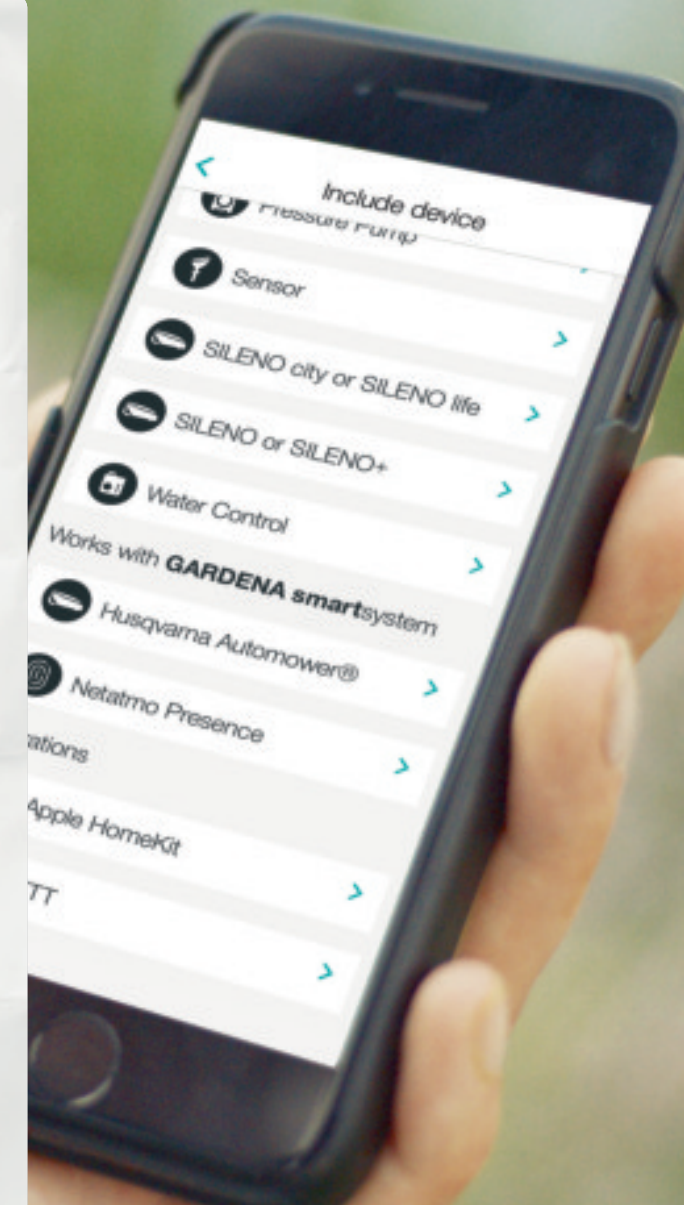

Art.nr. 19200

Een smart Gateway is noodzakelijk om het GARDENA smart system te laten functioneren. Deze Gateway wordt meegeleverd in alle GARDENA smart system start sets.

Smart partnerschappen voor in de tuin

Het smart system zorgt voor automatische bewatering en gazonverzorging, aan te sturen vanaf overal ter wereld dankzij de GARDENA smart App. Naast onze eigen producten zijn ook geselecteerde producten van partners aan te sturen via onze app. Denk bijvoorbeeld aan de Presence camera van Netatmo en automowers van Husqvarna. De mogelijkheden van het smart system worden nog verder uitgebreid zodat ze kunnen worden verbonden met cloud platformen zoals Apple HomeKit en IFTTT. Uitbreidingen op deze samenwerkingen volgen snel.

Een overzicht van de partnermogelijkheden en de nieuwste ontwikkelingen lees je op: www.gardena.nl/smart

NETATMO

Om maar een voorbeeld te noemen, met de Presence, een buitencamera van Netatmo, kan de tuin in de gaten gehouden worden. Deze camera met ingebouwde schijnwerper kan worden bediend via de GARDENA smart app.