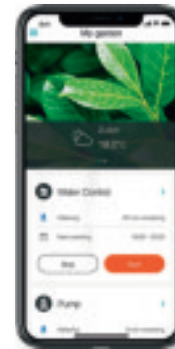

smart Power Adapter

Maakt van elk elektrisch apparaat een GARDENA smart system applicatie. De smart Power schakelt onder andere de tuinverlichting en vijverpomp in en uit op basis van een schema of op afstand.

Om verbinding te maken met het smart system heeft u de GARDENA smart App en de smart Gateway nodig.

GARDENA smart App

Dankzij de gratis GARDENA smart app is je tuin altijd binnen handbereik. Grasmaaien en besproeien zijn nog nooit zo makkelijk geweest. Zelfs lampen of andere elektrische apparaten in de tuin zijn nu eenvoudig te bedienen. De app heeft een intuïtieve gebruikersinterface. Grasmaaien wordt kinderspel en de planten krijgen water als ze het nodig hebben; beide taken kunnen automatisch op afstand gecoördineerd en bestuurd worden, wanneer het uitkomt.

Directe controle

Zorg voor je tuin, waar ter wereld je ook bent. Druk gewoon op de knop van de handige GARDENA smart App.

Installatie in makkelijke stappen

De GARDENA smart App neemt je, stap voor stap, mee door het installatieproces.