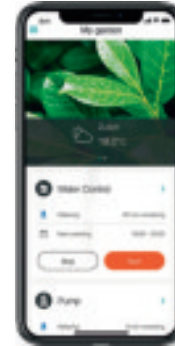

smart Power Adapter

Maakt van elk elektrisch apparaat een GARDENA smart system applicatie. De smart Power schakelt onder andere de tuinverlichting en vijverpomp in en uit op basis van een schema of op afstand.

Om verbinding te maken met het smart system heeft u de GARDENA smart App en de smart Gateway nodig.

GARDENA smart App

Dankzij de gratis GARDENA smart app is je tuin altijd binnen handbereik. Grasmaaien en besproeien zijn nog nooit zo makkelijk geweest. Zelfs lampen of andere elektrische apparaten in de tuin zijn nu eenvoudig te bedienen. De app heeft een intuïtieve gebruikersinterface. Grasmaaien wordt kinderspel en de planten krijgen water als ze het nodig hebben; beide taken kunnen automatisch op afstand gecoördineerd en bestuurd worden, wanneer het uitkomt.

Directe controle

Zorg voor je tuin, waar ter wereld je ook bent. Druk gewoon op de knop van de handige GARDENA smart App.

Installatie in makkelijke stappen

De GARDENA smart App neemt je, stap voor stap, mee door het installatieproces.