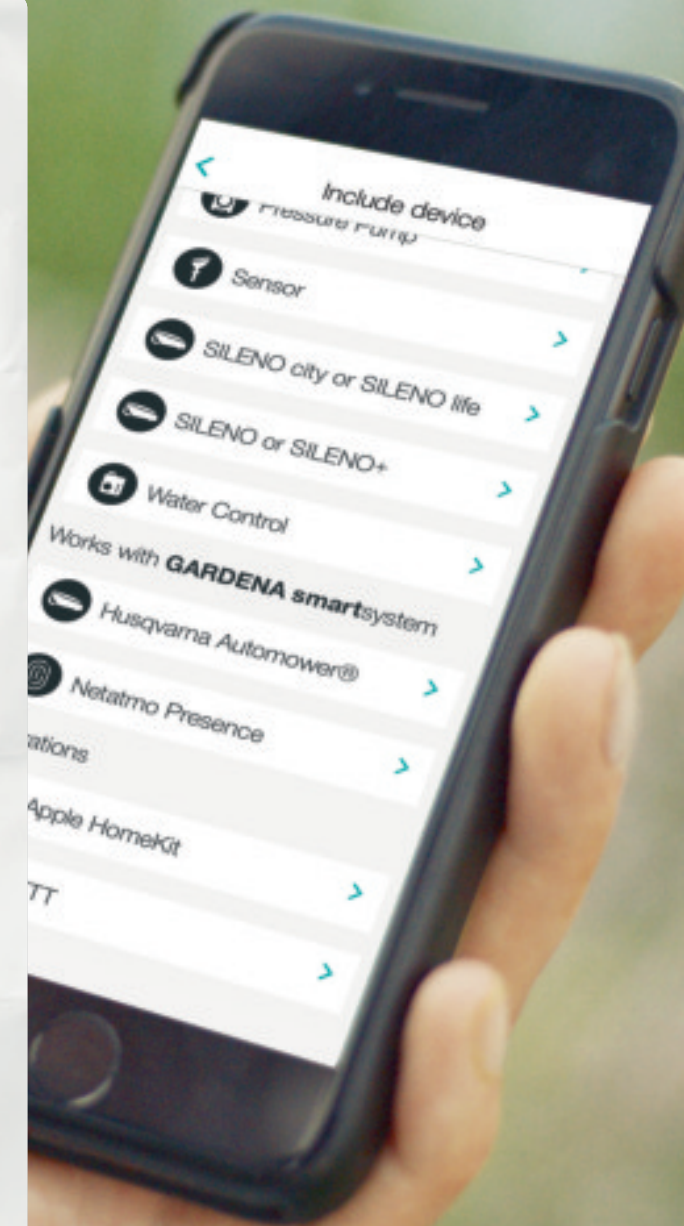

Art.nr. 19200

Een smart Gateway is noodzakelijk om het GARDENA smart system te laten functioneren. Deze Gateway wordt meegeleverd in alle GARDENA smart system start sets.

Smart partnerschappen voor in de tuin

Het smart system zorgt voor automatische bewatering en gazonverzorging, aan te sturen vanaf overal ter wereld dankzij de GARDENA smart App. Naast onze eigen producten zijn ook geselecteerde producten van partners aan te sturen via onze app. Denk bijvoorbeeld aan de Presence camera van Netatmo en automowers van Husqvarna. De mogelijkheden van het smart system worden nog verder uitgebreid zodat ze kunnen worden verbonden met cloud platformen zoals Apple HomeKit en IFTTT. Uitbreidingen op deze samenwerkingen volgen snel.

Een overzicht van de partnermogelijkheden en de nieuwste ontwikkelingen lees je op: www.gardena.nl/smart

NETATMO

Om maar een voorbeeld te noemen, met de Presence, een buitencamera van Netatmo, kan de tuin in de gaten gehouden worden. Deze camera met ingebouwde schijnwerper kan worden bediend via de GARDENA smart app.