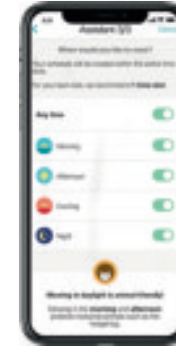

smart Power Adapter

Maakt van elk elektrisch apparaat een GARDENA smart system applicatie. De smart Power schakelt onder andere de tuinverlichting en vijverpomp in en uit op basis van een schema of op afstand.

Om verbinding te maken met het smart system heeft u de GARDENA smart App en de smart Gateway nodig.

GARDENA smart App

Dankzij de gratis GARDENA smart app is je tuin altijd binnen handbereik. Grasmaaien en besproeien zijn nog nooit zo makkelijk geweest. Zelfs lampen of andere elektrische apparaten in de tuin zijn nu eenvoudig te bedienen. De app heeft een intuïtieve gebruikersinterface. Grasmaaien wordt kinderspel en de planten krijgen water als ze het nodig hebben; beide taken kunnen automatisch op afstand gecoördineerd en bestuurd worden, wanneer het uitkomt.

Directe controle

Zorg voor je tuin, waar ter wereld je ook bent. Druk gewoon op de knop van de handige GARDENA smart App.

Installatie in makkelijke stappen

De GARDENA smart App neemt je, stap voor stap, mee door het installatieproces.

Controle via een schema

Reminders zijn overbodig. De GARDENA smart App doet dit voor je. Het maaien van het gazon of het bewateren van de planten start automatisch op basis van een schema.

Database met planten