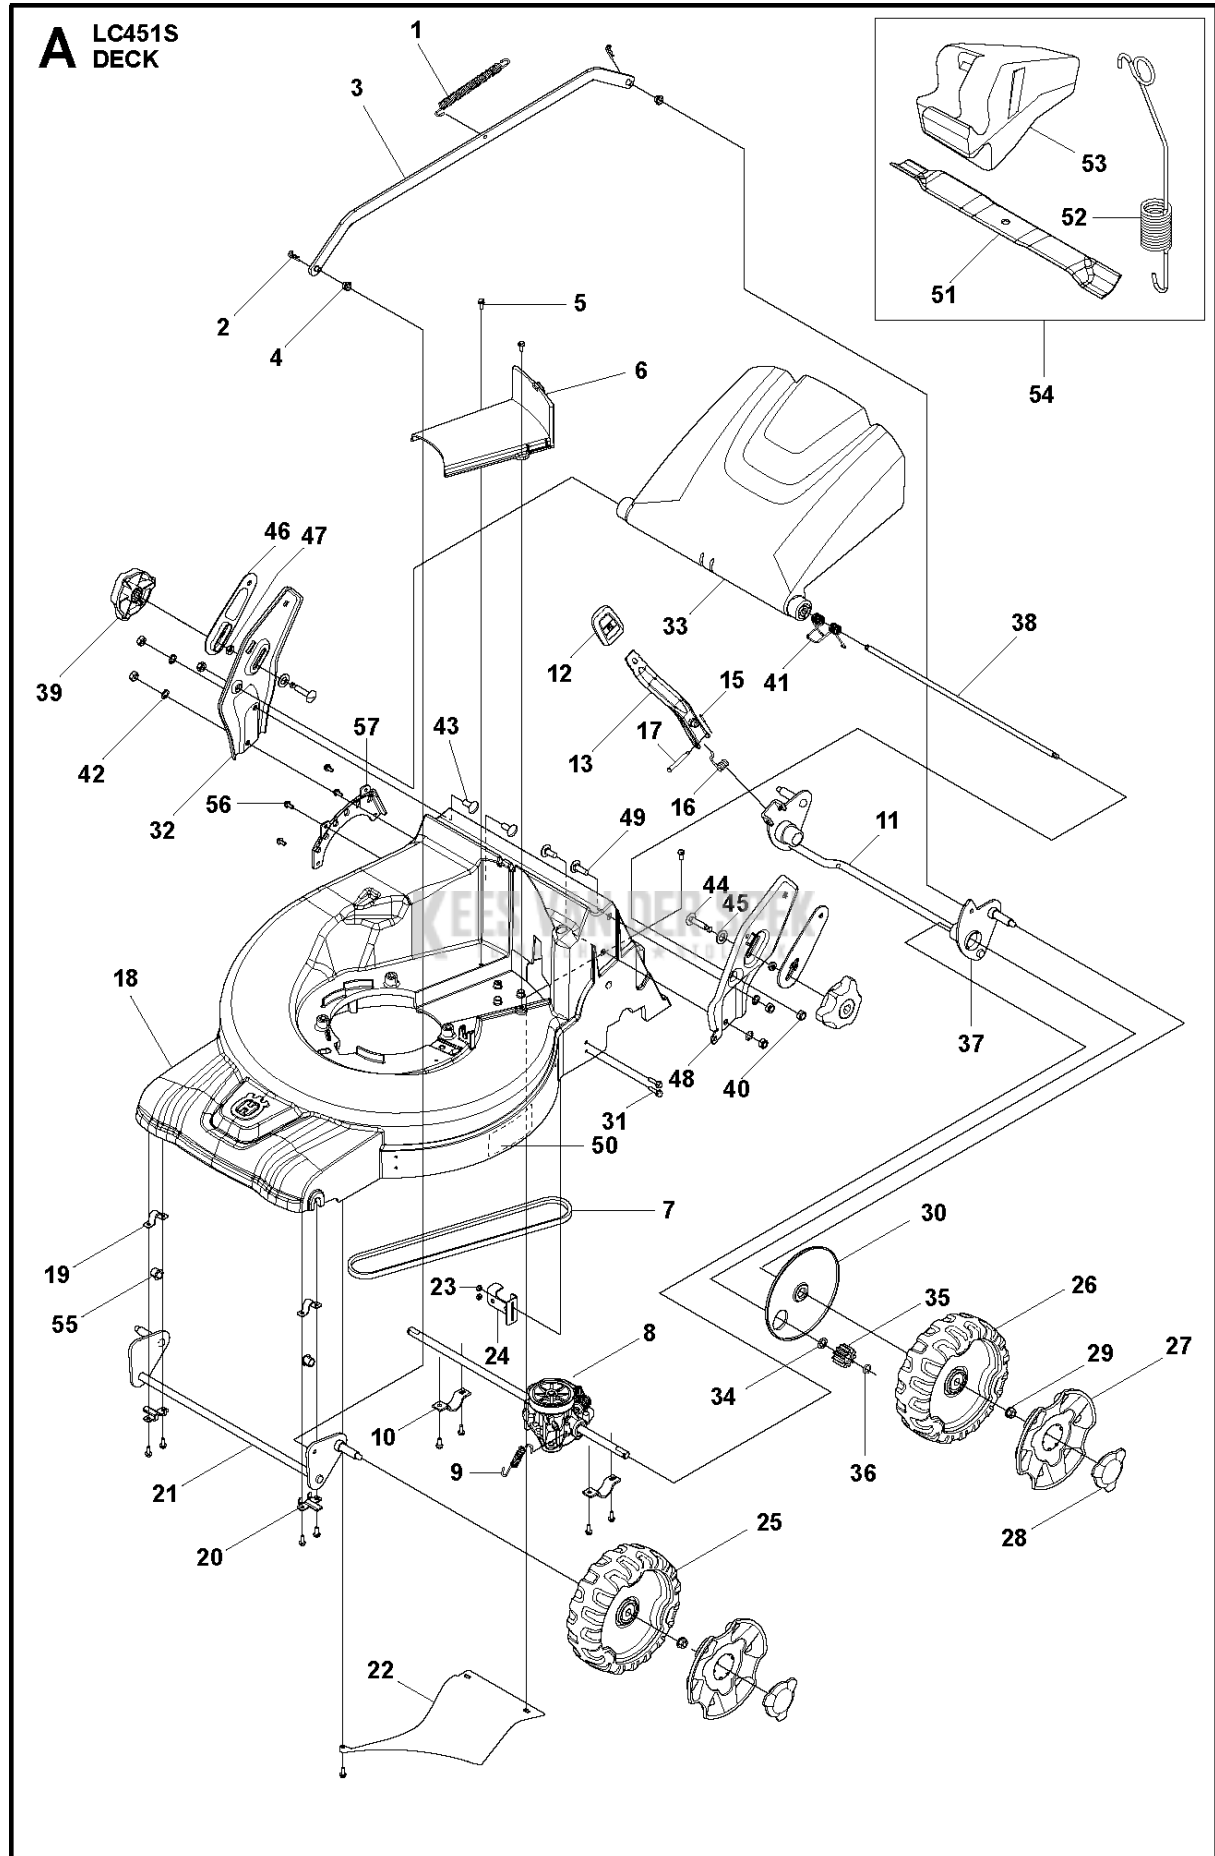

# SPARE PARTS LIST

LAWN MOWERS: CONSUMER  
WALK-BEHINDS

LC451 S, 967343101

Referentie	Onderdeel nr	Omschrijving	Opmerking	Aant KIT al
1	531 20 57-15	VEER		1
2	531 20 66-53	PEN		2
3	587 19 85-01	STANG		1
4	501 62 25-01	BUSHING		2
5	531 20 73-85	SCREW		13
6	531 21 32-25	DEKSEL		1
7	587 63 05-01	RIEM		1
8	587 78 05-02	VERSNELLINGSBAK COMPL.		1
9	586 91 94-01	VEER		1
10	531 20 66-52	STEUN		2
11	587 19 80-02	AS		1
12	581 74 67-01	KNOP		1
13	581 17 86-02	LEVER ASSY		1
15	587 19 84-01	PEN		1
16	583 95 13-02	VEER		1
17	587 19 82-01	PEN		1
18	587 19 75-04	CHASSIS		1
19	501 07 89-01	STEUN		2
20	591 16 26-01	STEUN		2
21	587 19 81-01	AS		1
22	501 96 60-01	GRASVERSPREIDER		1
23	732 25 14-01	ZESKANTIGE BORGMOER		2
24	588 27 65-01	STOP		1
25	584 61 16-01	WIEL COMPL.		2
26	584 14 22-01	WIEL COMPL.		2
27	584 15 93-01	NAAFDOOP		4
28	584 15 94-01	MOERKAP		4
29	504 85 78-01	MOER		4
30	587 19 79-01	STOFKAP		2
31	725 23 31-51	SCREW		2
32	587 19 67-02	BEUGELSTEUN		1
33	587 19 72-01	LUIK		1
34	577 09 28-01	RING		2
35	544 34 23-01	RONDSEL		2
36	531 20 87-72	RING		2
37	584 40 46-01	KOGELLAGER		2
38	587 19 73-01	STANG		1
39	587 23 72-01	KNOP		2
40	732 21 18-01	LOCK NUT		6
41	501 32 25-01	VEER		1
42	734 11 64-01	RING		4
43	588 87 75-01	SCREW		3
44	588 15 73-01	BOUT		2
45	588 15 74-01	RING		2
46	587 78 04-01	RING		2
47	731 43 18-01	DUNNE ZESKANTIGE MOER		2
48	587 19 68-02	BEUGELSTEUN		1
49	531 20 49-21	SCREW		1
50	584 80 53-01	PLAATJE		2
51	589 57 22-20	MOWER BLADE		1 54
52	531 20 58-31	VEER		1 54
53	531 21 32-26	PLUG		1 54
54	589 21 49-01	MULCH KIT		1
55	590 37 36-01	BUS		2
56	531 20 78-56	SCREW		4
57	589 93 49-01	HOOGTE INSTELLING		1