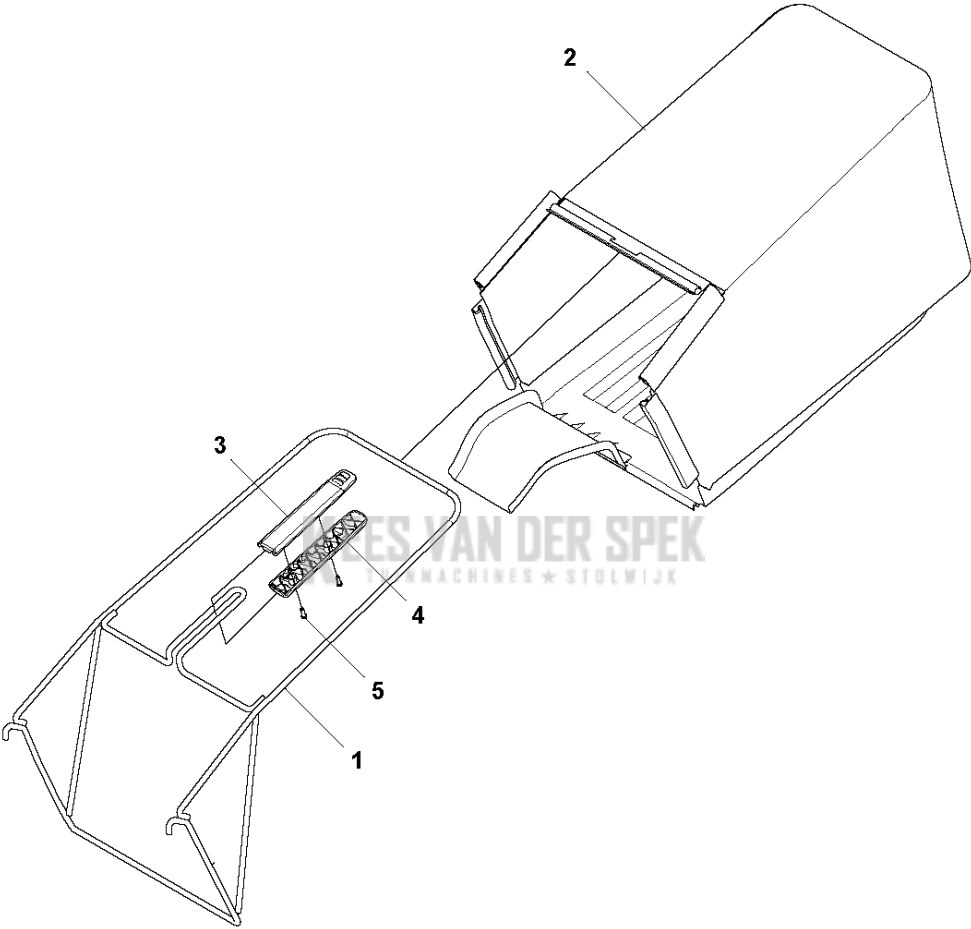

D LC451S LC551SP
COLLECT PARTS

Referentie	Onderdeel nr	Omschrijving	Opmerking	Aant KIT al
1	587 19 70-01	ZAKFRAME		1
2	587 19 71-01	TAS		1
3	588 18 84-02	HENDEL		1
4	588 18 85-02	HENDEL		1
5	502 43 53-01	SCHROEF ITPANT		2