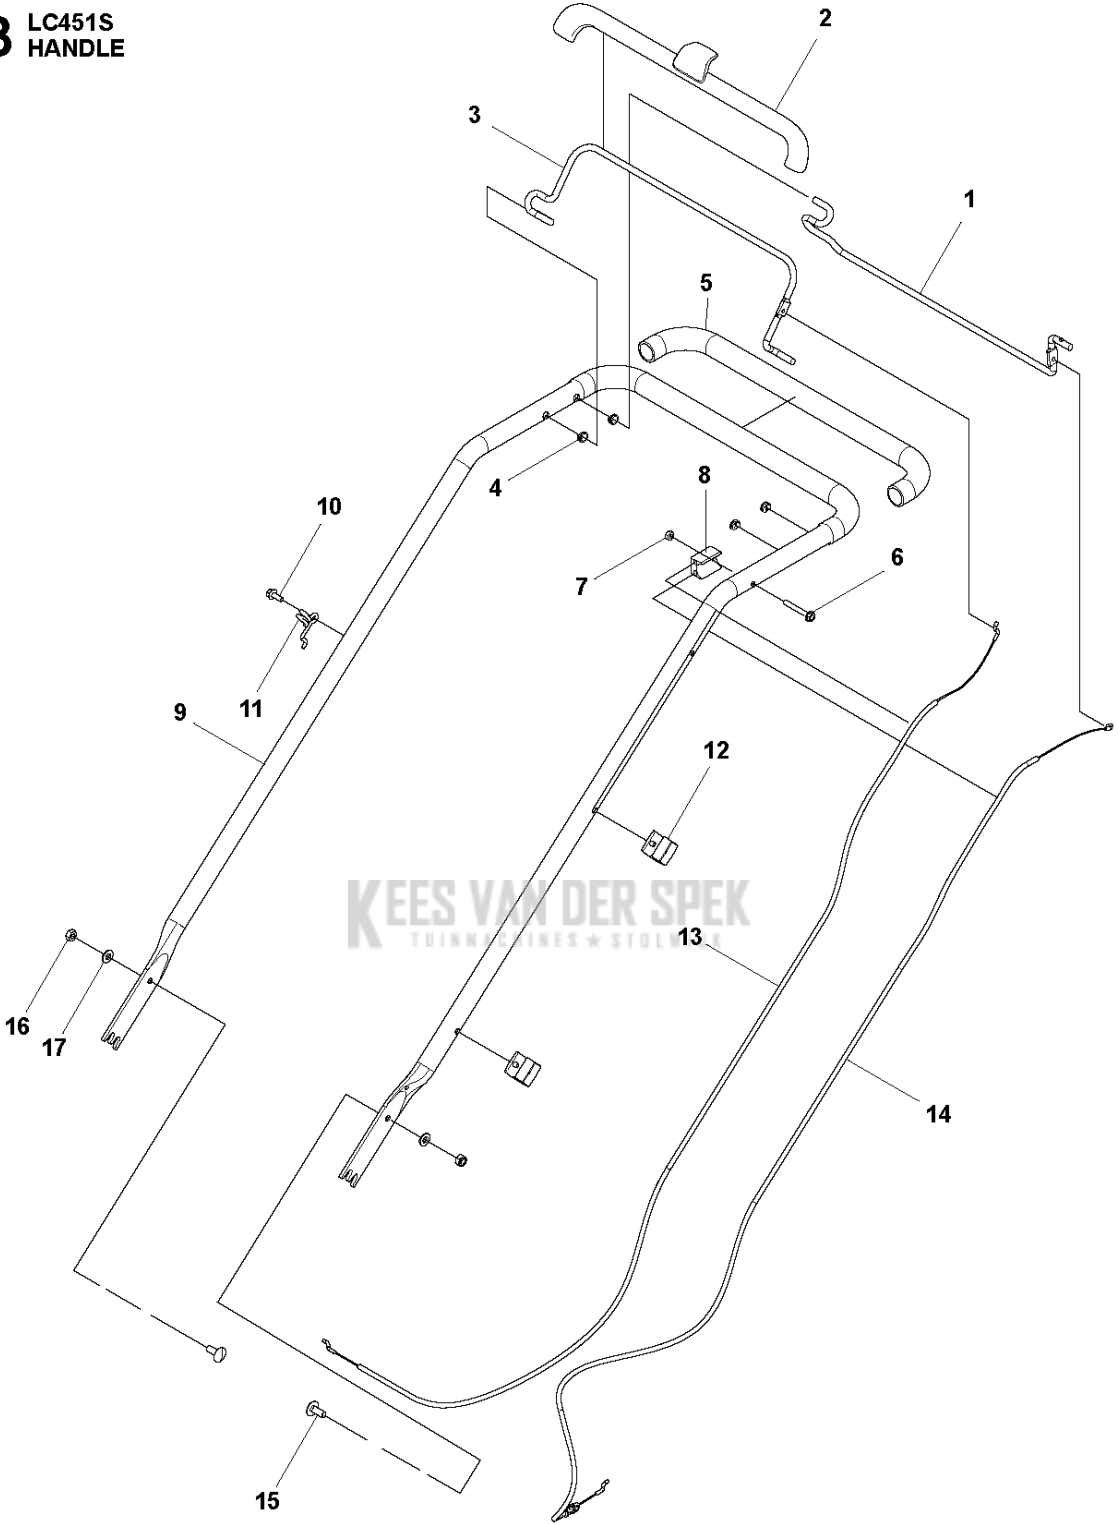

B LC451S
HANDLE

Referentie	Onderdeel nr	Omschrijving	Opmerking	Aant KIT al
1	587 10 18-02	HENDEL		1
2	587 10 25-02	GREEP		1
3	587 10 17-02	HENDEL		1
4	503 32 09-01	BUSHING		4
5	501 11 01-01	PIJP		1
6	725 23 79-51	SCHROEF EHHM		1
7	732 25 16-01	ZESKANTIGE BORGMOER		1
8	531 20 80-43	BEVESTIGING		1
9	587 19 74-02	HENDEL		1
10	725 23 68-61	SCHROEF EHHFT		1
11	587 10 27-01	OPHANGRING		1
12	579 13 46-01	KABELHOUDER		2
13	588 20 48-03	KABEL		1
14	588 20 48-04	KABEL		1
15	588 87 75-01	SCREW		2
16	732 21 18-01	LOCK NUT		2
17	734 11 64-01	RING		2