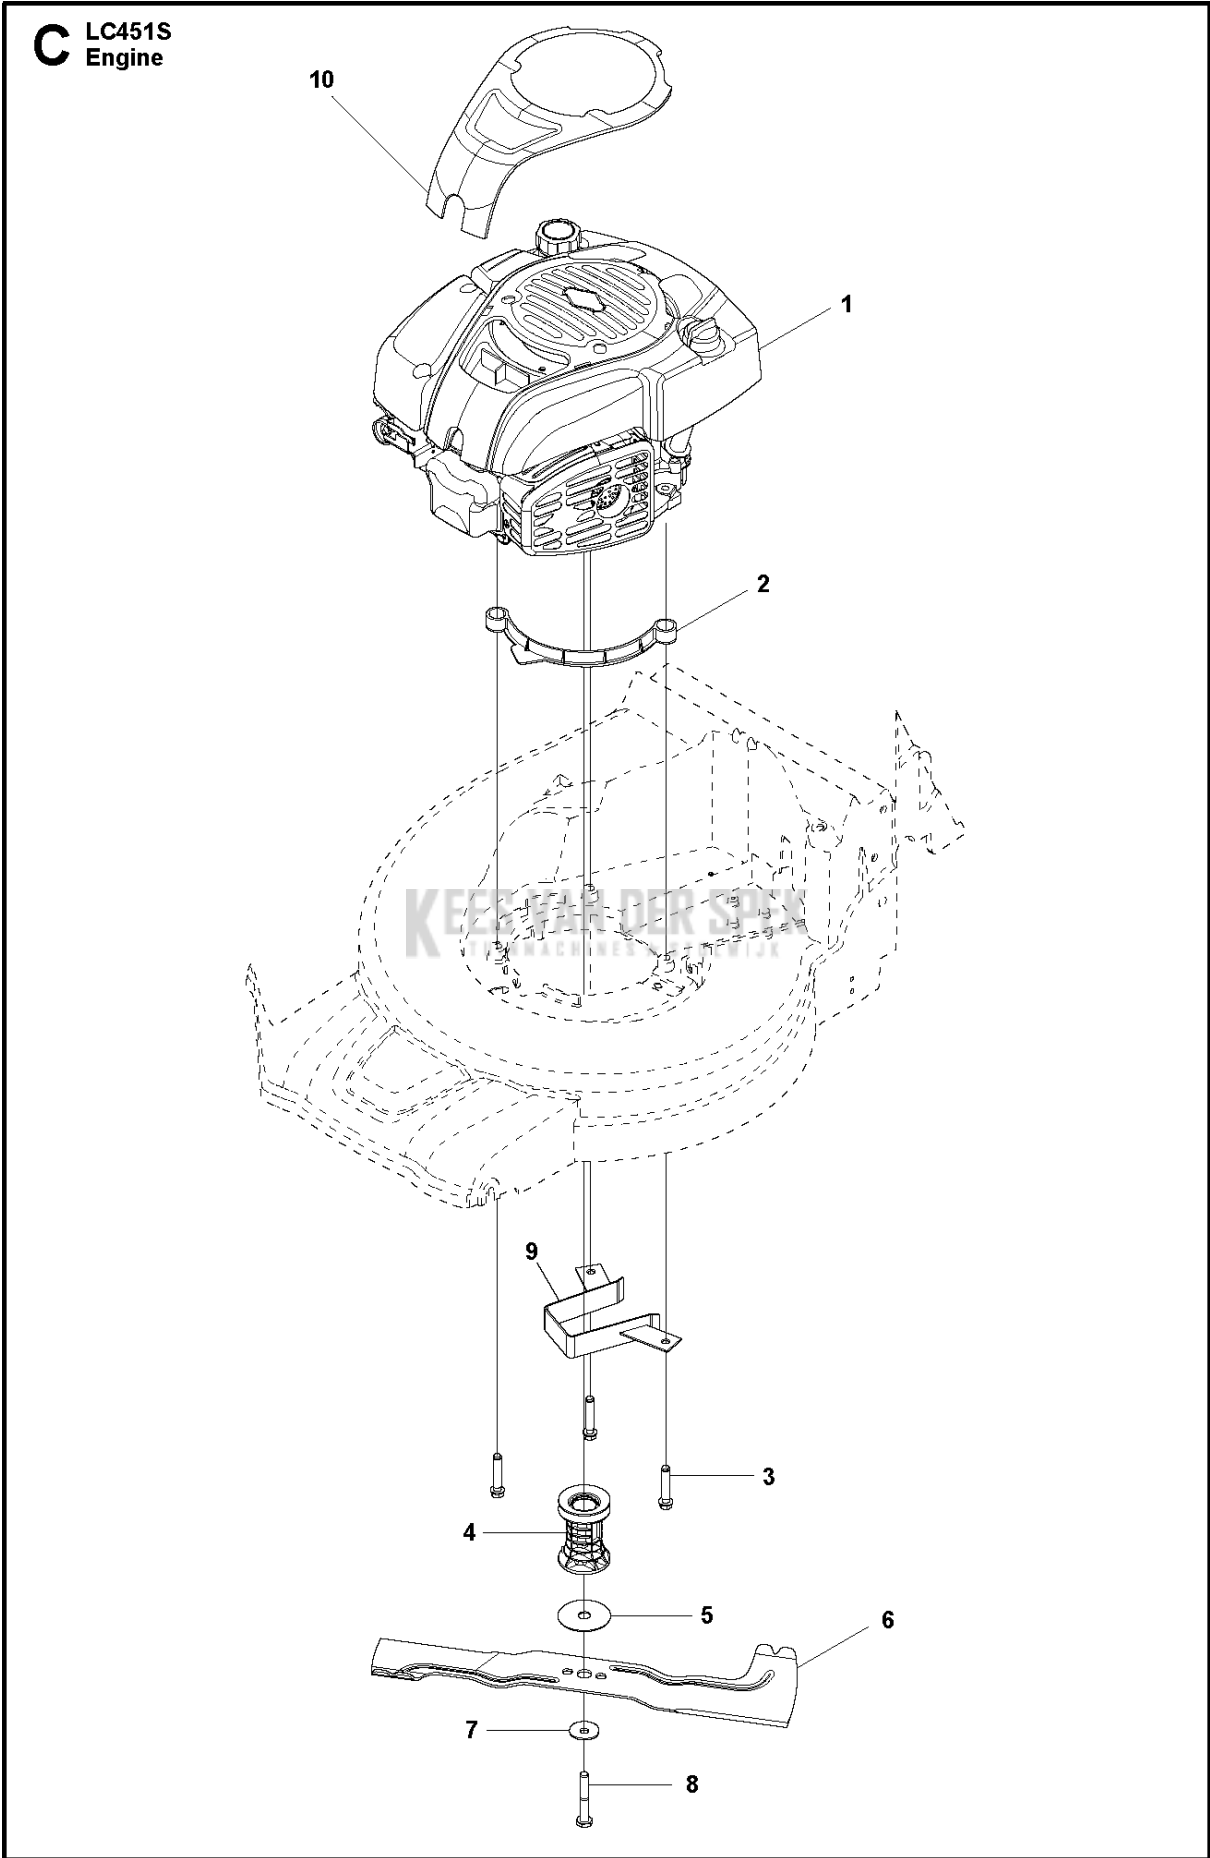

Referentie	Onderdeel nr	Omschrijving	Opmerking	Aant KIT al
1	578 98 35-05	MOTOR	B&S 750 DOV engine	1
2	531 20 63-08	PAL		1
3	531 21 38-45	SCREW		3
4	588 64 57-02	MES HOUDER		1
5	503 25 94-01	RING		1
6	587 59 08-10	MOWER BLADE		1
7	503 33 25-01	VEER		1
8	504 45 64-03	SCREW EHHI		1
9	544 46 86-01	RIEMGELEIDER		1
10	585 62 31-01	DEKSEL		1