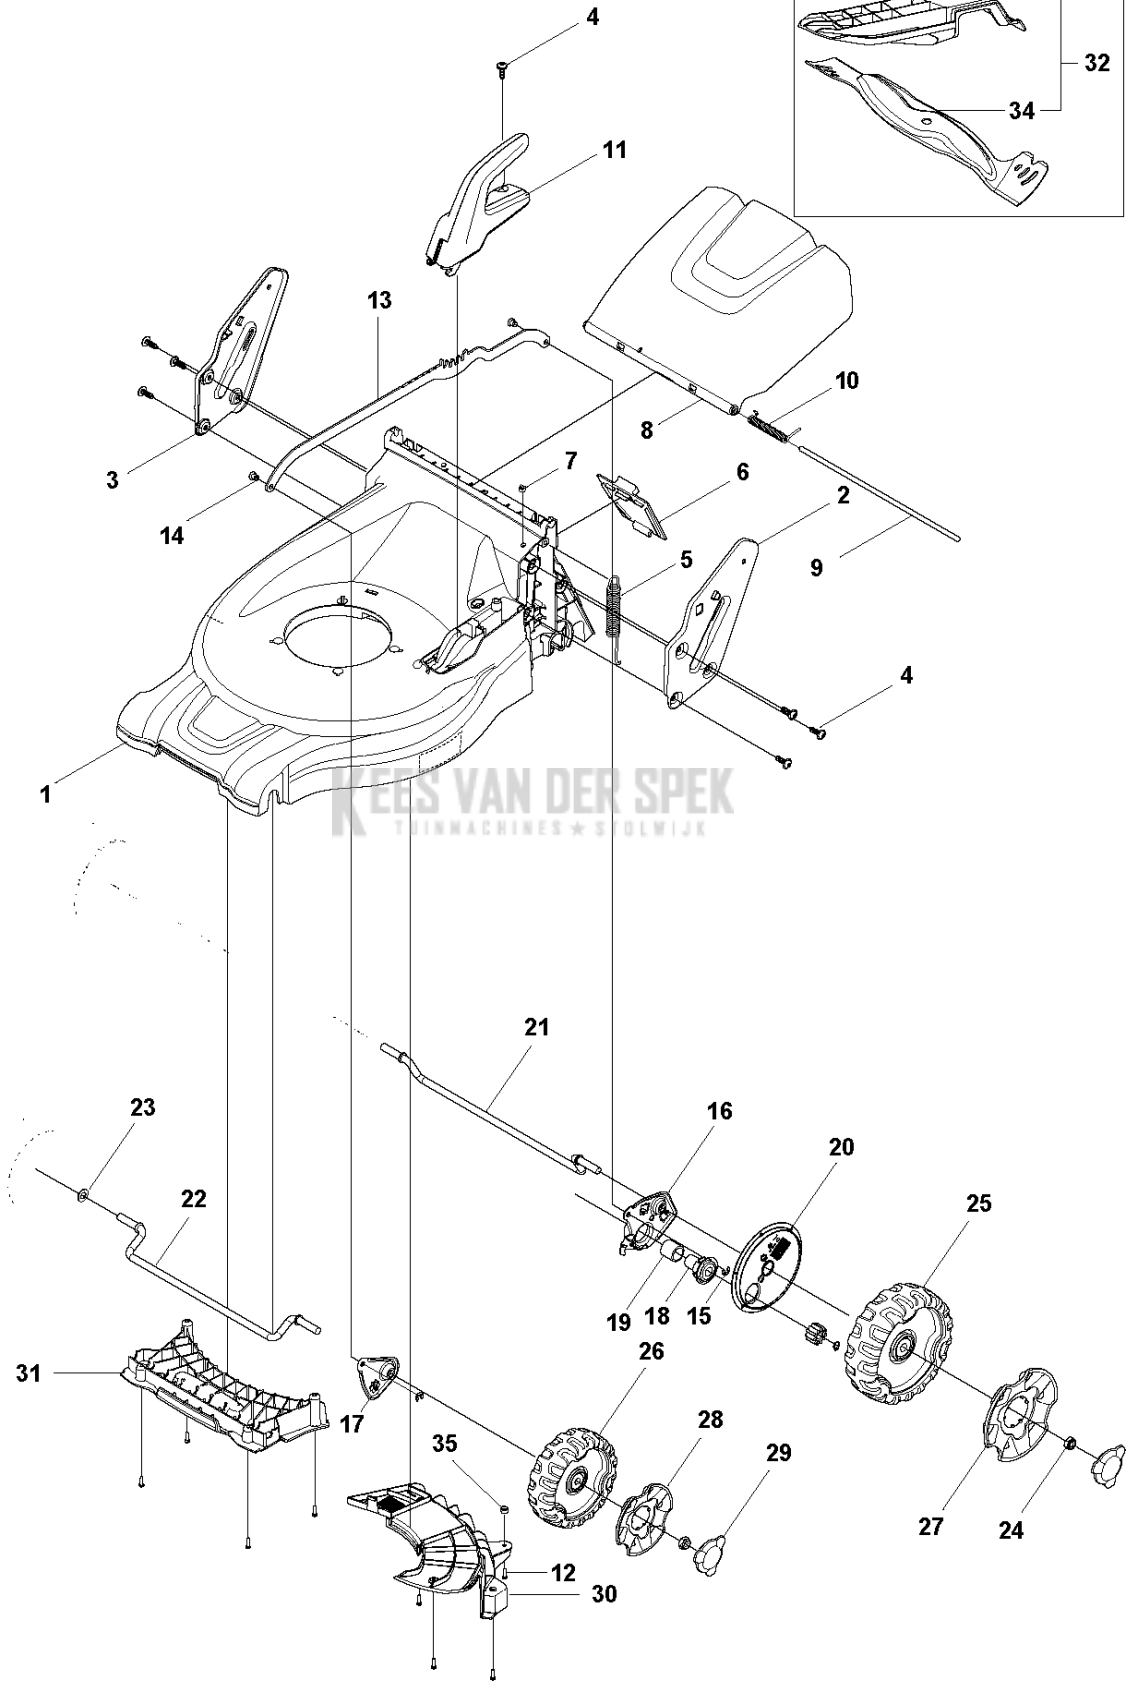

A LC300 Deck

Referentie	Onderdeel nr	Omschrijving	Opmerking	Aant KIT al
1	587 15 10-01	CHASSIS		1
2	587 21 21-02	BEUGELSTEUN		1
3	587 21 23-02	BEUGELSTEUN		1
4	578 17 58-02	SCHROEF ITXPANT		7
5	587 67 44-01	VEER		1
6	587 09 54-01	DEKSEL		1
7	579 31 74-01	SPANBAND		1
8	587 10 14-01	LUIK		1
9	586 98 46-01	AS		1
10	587 10 15-01	VEER		1
11	587 10 14-03	LUIK		1
12	502 43 53-01	SCHROEF ITXPANT		3
13	587 16 08-01	STANG		1
14	587 68 70-01	AS		2
15	735 31 12-20	E-CLIP		2
16	587 07 25-01	VERBINDINGSARM		2
17	587 07 24-01	VERBINDINGSARM		1
18	501 86 10-01	BUSHING		2
19	579 68 28-02	PIJP		2
20	587 20 40-02	STOFKAP		2
21	587 07 26-01	WIELAS		1
22	587 07 26-02	WIELAS		1
23	577 09 28-01	RING		1
24	587 99 09-01	MOER		4
25	582 30 57-01	WIEL COMPL.		2
26	587 63 15-01	WIEL COMPL.		2
27	584 15 93-01	NAAFDOOP		2
28	587 63 27-01	NAAFDOOP		2
29	584 15 94-01	MOERKAP		4
30	587 19 99-02	RIEMKAP		1
31	588 20 27-01	GLIJ PLAAT		1
32	589 21 48-01	MULCH KIT		1
33	587 70 27-01	MULCH PLUG		1 38
34	588 27 57-10	MOWER BLADE		1 38
35	582 33 31-01	AFSTAND		1