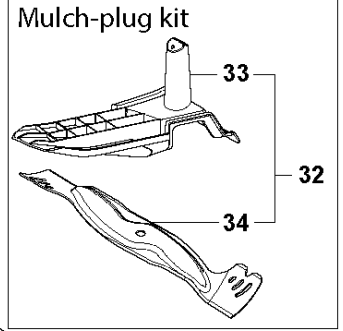

A LC300 Deck

Referentie	Onderdeel nr	Omschrijving	Opmerking	Aant KIT al
1	587 15 10-01	CHASSIS		1
2	587 21 21-02	BEUGELSTEUN		1
3	587 21 23-02	BEUGELSTEUN		1
4	578 17 58-02	SCHROEF ITXPANT		7
5	587 67 44-01	VEER		1
6	587 09 54-01	DEKSEL		1
7	579 31 74-01	SPANBAND		1
8	587 10 14-01	LUIK		1
9	586 98 46-01	AS		1
10	587 10 15-01	VEER		1
11	587 10 14-03	LUIK		1
12	502 43 53-01	SCHROEF ITXPANT		3
13	587 16 08-01	STANG		1
14	587 68 70-01	AS		2
15	735 31 12-20	E-CLIP		2
16	587 07 25-01	VERBINDINGSARM		2
17	587 07 24-01	VERBINDINGSARM		1
18	501 86 10-01	BUSHING		2
19	579 68 28-02	PIJP		2
20	587 20 40-02	STOFKAP		2
21	587 07 26-01	WIELAS		1
22	587 07 26-02	WIELAS		1
23	577 09 28-01	RING		1
24	587 99 09-01	MOER		4
25	582 30 57-01	WIEL COMPL.		2
26	587 63 15-01	WIEL COMPL.		2
27	584 15 93-01	NAAFDOOP		2
28	587 63 27-01	NAAFDOOP		2
29	584 15 94-01	MOERKAP		4
30	587 19 99-02	RIEMKAP		1
31	588 20 27-01	GLIJ PLAAT		1
32	589 21 48-01	MULCH KIT		1
33	587 70 27-01	MULCH PLUG		1 38
34	588 27 57-10	MOWER BLADE		1 38
35	582 33 31-01	AFSTAND		1