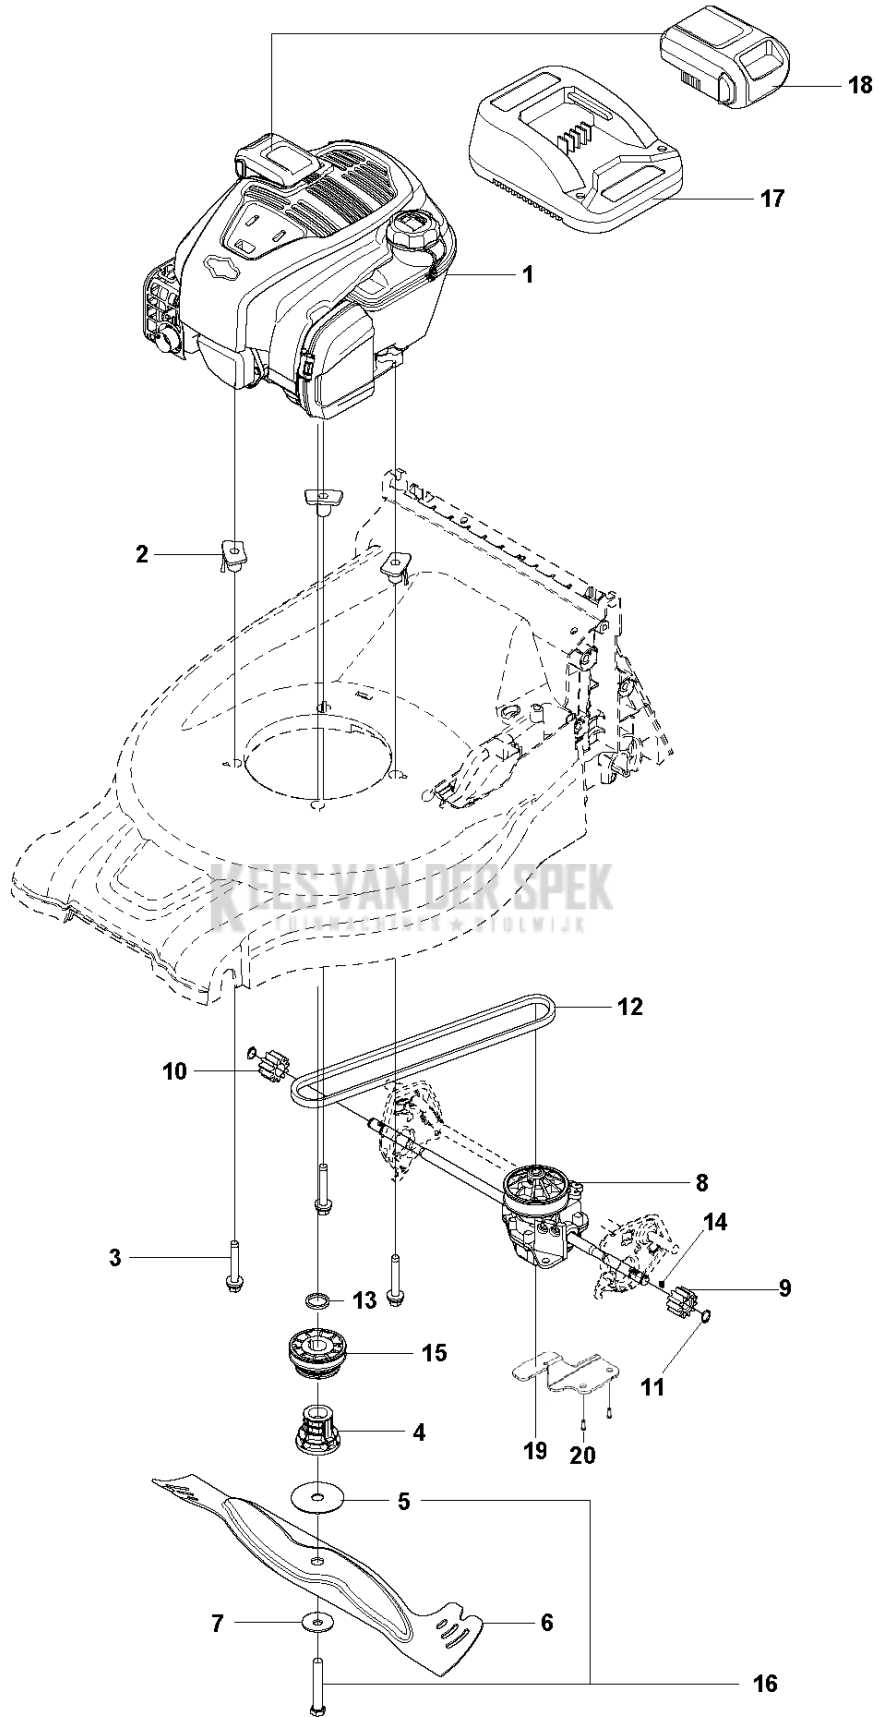

# SPARE PARTS LIST

LAWN MOWERS: CONSUMER  
WALK-BEHINDS

LC347 VI, 967069201, 2016-11

**D** LC300  
COLLECT PARTS

Referentie	Onderdeel nr	Omschrijving	Opmerking	Aant KIT al
1	587 29 23-01	GRASSBAG		1
2	587 18 20-01	FRAME		1
3	588 18 85-02	HENDEL		1
4	588 18 84-02	HENDEL		1
5	502 43 53-01	SCHROEF ITPANT		1

**C** LC300  
Engine

Referentie	Onderdeel nr	Omschrijving	Opmerking	Aant KIT al
1	TBD	TBD	Engine B&S 675iS (104M0B0111H1)	1
2	578 29 51-01	HULS		3
3	578 29 48-01	SCHROEF EHHFT		3
4	501 88 28-02	MES HOUDER		1
5	503 25 94-01	RING		1 16
6	588 27 55-10	MES		1
7	503 33 25-01	VEER		1
8	589 69 33-01	TRANSMISSION KIT	Delivered with 4pcs circlips	1
9	501 86 97-01	RONDSEL		1
10	501 86 97-02	RONDSEL		2 8
11	735 31 14-01	BORGCLIP		1
12	589 32 46-02	RIEM		1
13	582 35 69-02	HULS		2
14	582 04 11-01	PEN		1
15	582 17 89-01	POELIE		1
16	589 69 22-01	BOUT		1
17	TBD	TBD	Charger B&S (592964)	1
18	TBD	TBD	Li-Ion Battery B&S (592908)	1
19	593 97 32-01	BEVESTIGING		1
20	502 43 53-01	SCHROEF ITXPANT		1

**B** LC300  
HANDLE

Referentie	Onderdeel nr	Omschrijving	Opmerking	Aant KIT al
1	589 69 57-01	HANDGREEP COMPL.		1
2	582 09 02-02	HENDEL		1
3	587 10 18-02	HENDEL		1
4	587 10 25-03	GREEP		1
5	503 32 09-02	BUSHING		4
6	732 25 16-01	ZESKANTIGE BORGMOER		1
7	582 51 20-02	BEDIENING		1
8	582 90 40-01	VERBINDER		1
9	579 13 46-01	KABELHOUDER		2
10	589 33 42-02	KABEL		1
11	582 10 52-01	KABEL		1
12	587 78 04-01	RING		2
13	588 15 73-01	BOUT		2
14	588 15 74-01	RING		2
15	731 43 18-01	DUNNE ZESKANTIGE MOER		2
16	587 23 72-01	KNOP		2
17	506 57 01-04	SCHROEF EHHFM		2
18	732 21 18-01	LOCK NUT		2
19	734 18 20-51	RING		2
20	582 87 38-01	KABEL		1
21	502 43 52-01	SCHROEF ITXPANTT		2
22	582 66 25-01	LEVER ASSY		1