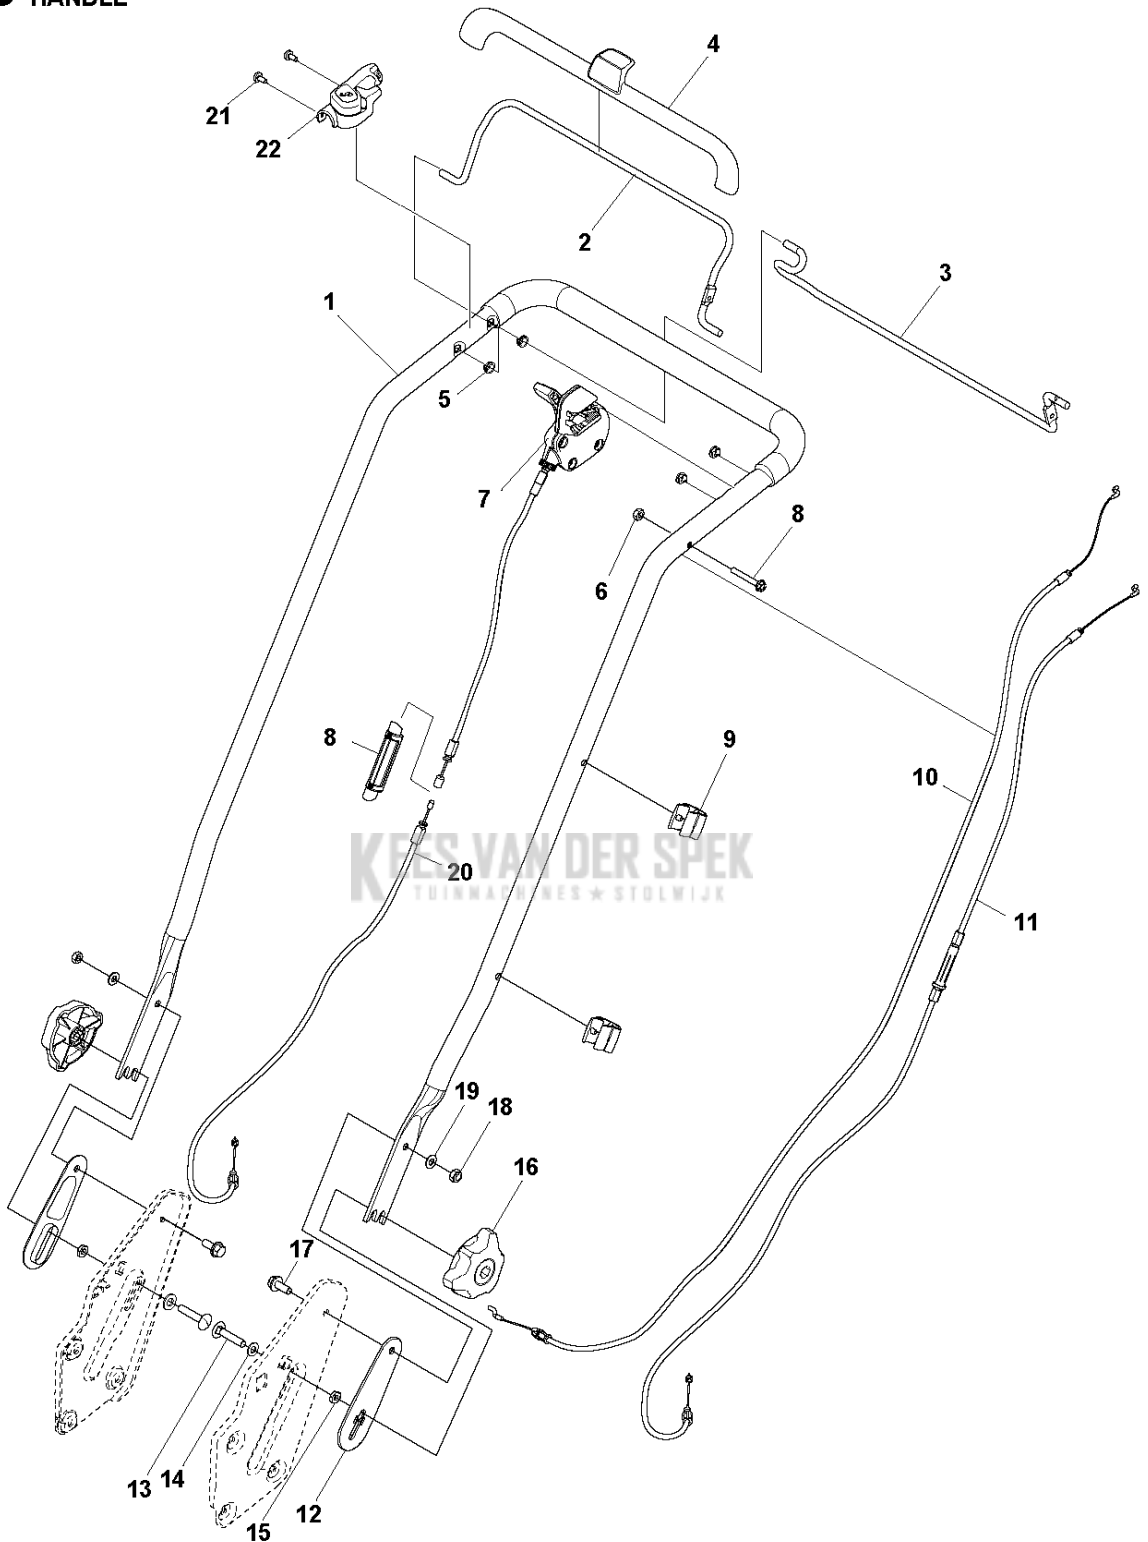

# SPARE PARTS LIST

LAWN MOWERS: CONSUMER  
WALK-BEHINDS

LC347 VI, 967069201, 2016-11

**D** LC300  
COLLECT PARTS

Referentie	Onderdeel nr	Omschrijving	Opmerking	Aant KIT al
1	587 29 23-01	GRASSBAG		1
2	587 18 20-01	FRAME		1
3	588 18 85-02	HENDEL		1
4	588 18 84-02	HENDEL		1
5	502 43 53-01	SCHROEF ITPANT		1

**B** LC300  
HANDLE

Referentie	Onderdeel nr	Omschrijving	Opmerking	Aant KIT al
1	589 69 57-01	HANDGREEP COMPL.		1
2	582 09 02-02	HENDEL		1
3	587 10 18-02	HENDEL		1
4	587 10 25-03	GREEP		1
5	503 32 09-02	BUSHING		4
6	732 25 16-01	ZESKANTIGE BORGMOER		1
7	582 51 20-02	BEDIENING		1
8	582 90 40-01	VERBINDER		1
9	579 13 46-01	KABELHOUDER		2
10	589 33 42-02	KABEL		1
11	582 10 52-01	KABEL		1
12	587 78 04-01	RING		2
13	588 15 73-01	BOUT		2
14	588 15 74-01	RING		2
15	731 43 18-01	DUNNE ZESKANTIGE MOER		2
16	587 23 72-01	KNOP		2
17	506 57 01-04	SCHROEF EHHFM		2
18	732 21 18-01	LOCK NUT		2
19	734 18 20-51	RING		2
20	582 87 38-01	KABEL		1
21	502 43 52-01	SCHROEF ITXPANTT		2
22	582 66 25-01	LEVER ASSY		1