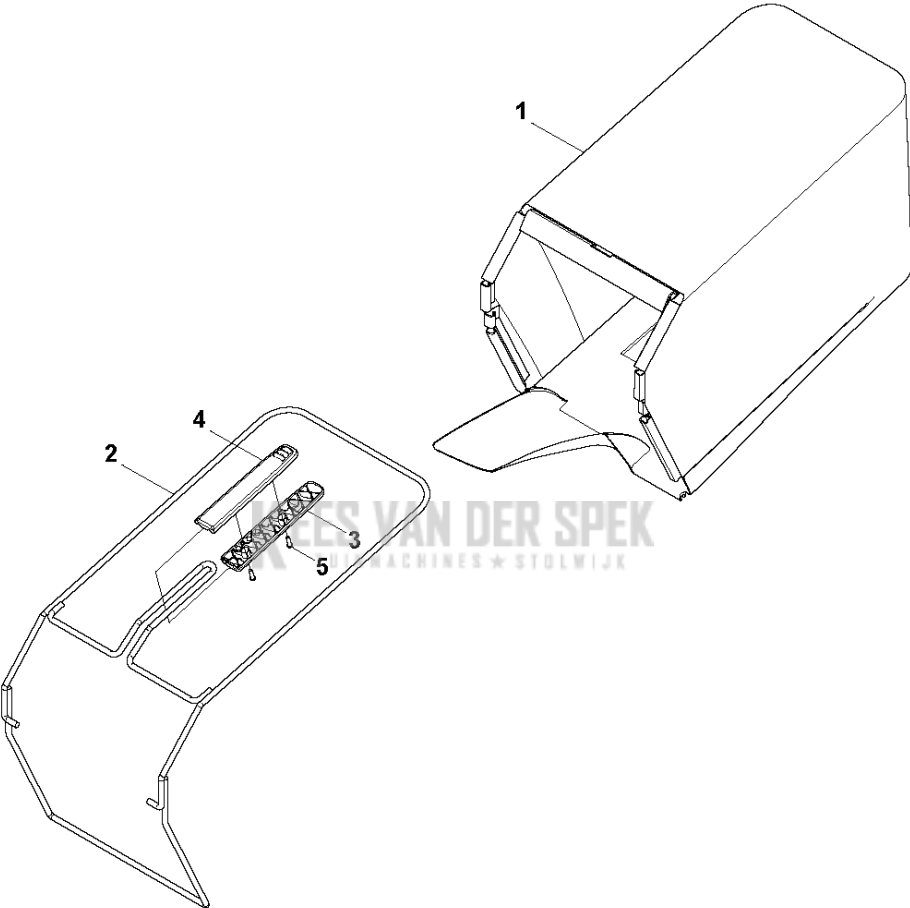

# SPARE PARTS LIST

LAWN MOWERS: CONSUMER  
WALK-BEHINDS

LC347 VI, 967069201, 2016-11

**D** LC300  
COLLECT PARTS

Referentie	Onderdeel nr	Omschrijving	Opmerking	Aant KIT al
1	587 29 23-01	GRASSBAG		1
2	587 18 20-01	FRAME		1
3	588 18 85-02	HENDEL		1
4	588 18 84-02	HENDEL		1
5	502 43 53-01	SCHROEF ITPANT		1

**C** LC300  
Engine

Referentie	Onderdeel nr	Omschrijving	Opmerking	Aant KIT al
1	TBD	TBD	Engine B&S 675iS (104M0B0111H1)	1
2	578 29 51-01	HULS		3
3	578 29 48-01	SCHROEF EHHFT		3
4	501 88 28-02	MES HOUDER		1
5	503 25 94-01	RING		1 16
6	588 27 55-10	MES		1
7	503 33 25-01	VEER		1
8	589 69 33-01	TRANSMISSION KIT	Delivered with 4pcs circlips	1
9	501 86 97-01	RONDSEL		1
10	501 86 97-02	RONDSEL		2 8
11	735 31 14-01	BORGCLIP		1
12	589 32 46-02	RIEM		1
13	582 35 69-02	HULS		2
14	582 04 11-01	PEN		1
15	582 17 89-01	POELIE		1
16	589 69 22-01	BOUT		1
17	TBD	TBD	Charger B&S (592964)	1
18	TBD	TBD	Li-Ion Battery B&S (592908)	1
19	593 97 32-01	BEVESTIGING		1
20	502 43 53-01	SCHROEF ITXPANT		1

**B** LC300  
HANDLE

Referentie	Onderdeel nr	Omschrijving	Opmerking	Aant KIT al
1	589 69 57-01	HANDGREEP COMPL.		1
2	582 09 02-02	HENDEL		1
3	587 10 18-02	HENDEL		1
4	587 10 25-03	GREEP		1
5	503 32 09-02	BUSHING		4
6	732 25 16-01	ZESKANTIGE BORGMOER		1
7	582 51 20-02	BEDIENING		1
8	582 90 40-01	VERBINDER		1
9	579 13 46-01	KABELHOUDER		2
10	589 33 42-02	KABEL		1
11	582 10 52-01	KABEL		1
12	587 78 04-01	RING		2
13	588 15 73-01	BOUT		2
14	588 15 74-01	RING		2
15	731 43 18-01	DUNNE ZESKANTIGE MOER		2
16	587 23 72-01	KNOP		2
17	506 57 01-04	SCHROEF EHHFM		2
18	732 21 18-01	LOCK NUT		2
19	734 18 20-51	RING		2
20	582 87 38-01	KABEL		1
21	502 43 52-01	SCHROEF ITXPANTT		2
22	582 66 25-01	LEVER ASSY		1