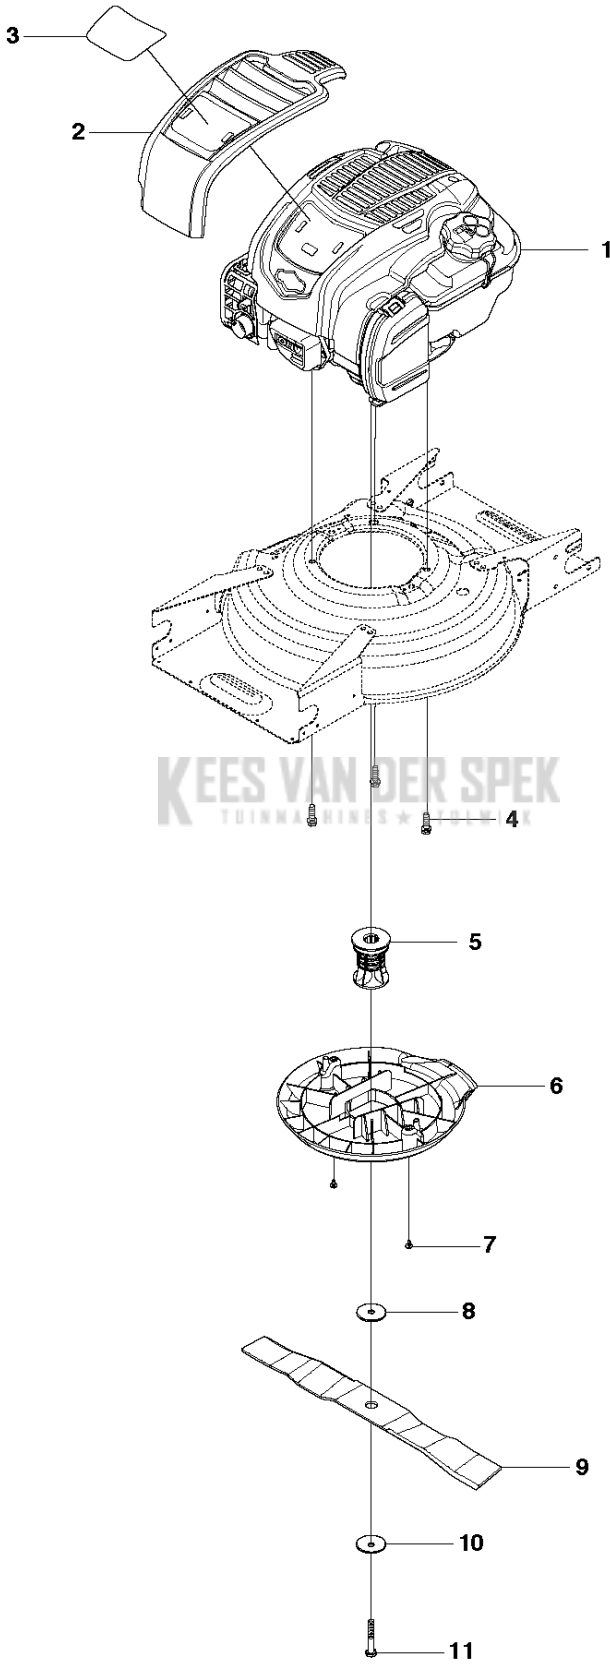

SPARE PARTS LIST

LAWN MOWERS: CONSUMER
WALK-BEHINDS

LB 248S, 967656301, 2019-01

B LB 248S, LB 253S
HANDLE

Referentie	Onderdeel nr	Omschrijving	Opmerking	Aant KIT al
1	582 81 81-02	HENDEL		1
2	501 11 01-01	PIJP		1
3	587 10 17-02	HENDEL		1
4	587 10 18-02	HENDEL		1
5	587 10 25-02	GREEP		1
6	503 32 09-01	BUSHING		4
7	531 20 80-43	BEVESTIGING		1
8	535 47 52-45	SCHROEF EHHFM		1
9	732 25 16-01	ZESKANTIGE BORGMOER		1
10	587 10 27-01	OPHANGRING		1
11	725 23 68-61	SCHROEF EHHFT		1
12	579 13 46-01	KABELHOUDER		2
13	582 10 53-02	KABEL		1
14	582 10 52-02	KABEL		1
15	587 78 04-01	RING		2
16	588 15 73-02	BOUT		2
17	588 15 74-01	RING		2
18	731 43 18-01	DUNNE ZESKANTIGE MOER		2
19	587 23 72-01	KNOP		2
20	506 57 01-04	SCHROEF EHHFM		2
21	732 21 18-01	LOCK NUT		2
22	734 18 20-51	RING		2

C LB 248S
ENGINE

Referentie	Onderdeel nr	Omschrijving	Opmerking	Aant KIT al
1	.	TBD	103M020013H1	1
2	.	TBD		1
3	.	TBD		1
4	532 15 04-06	BOUT		3
5	588 64 57-02	MES HOUDER		1
6	501 96 81-01	RIEMKAP		1
7	502 43 52-01	SCHROEF ITXPANTT		2
8	503 25 94-01	RING		1
9	502 88 13-10	MES		1
10	503 33 25-01	VEER		1
11	504 45 64-03	SCREW EHHI		1