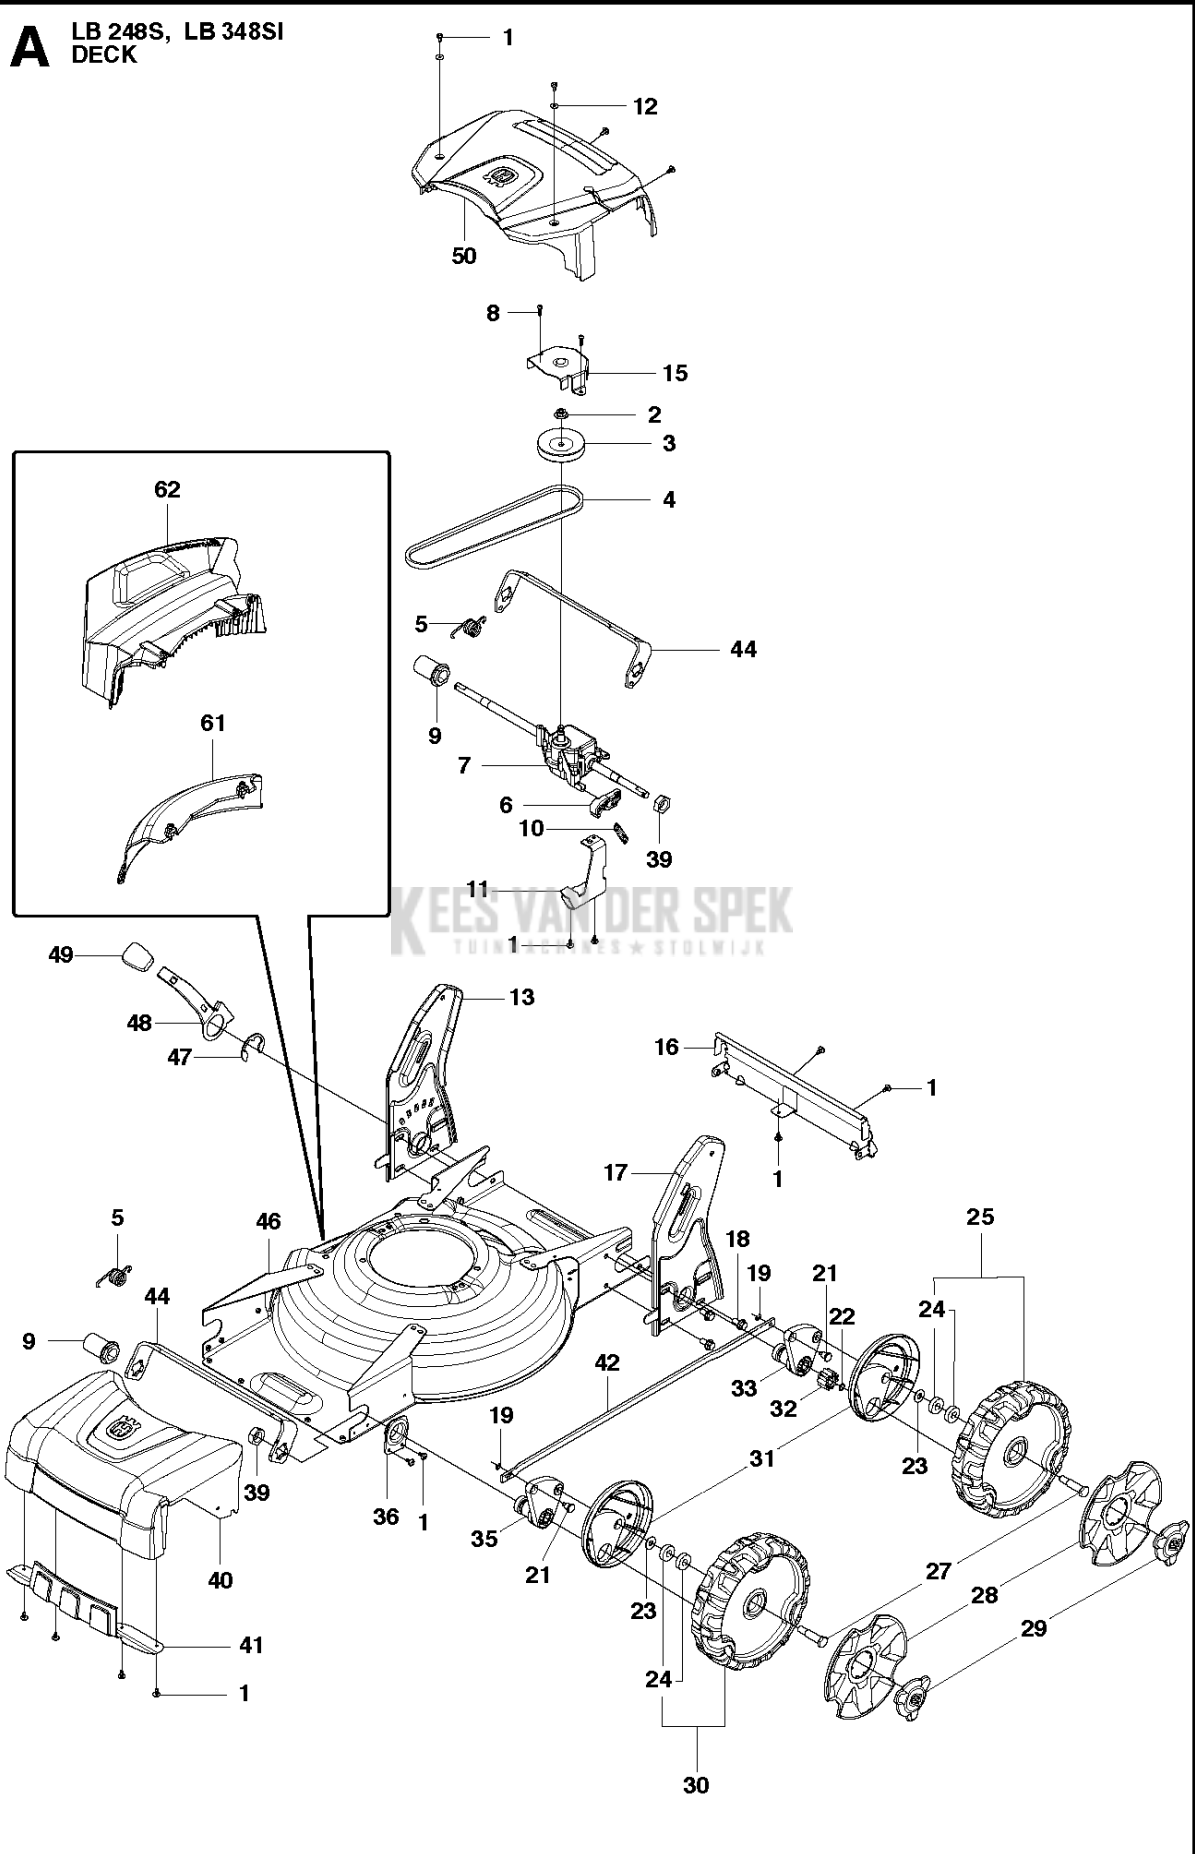

A LB 248S, LB 348SI
DECK

Referentie	Onderdeel nr	Omschrijving	Opmerking	Aant KIT al
1	502 43 52-01	SCHROEF ITXPANTT		17
2	504 05 56-01	NUT FLANGE		1
3	504 05 33-01	POELIE		1
4	501 98 66-01	RIEM		1
5	522 02 46-01	VEER		2
6	504 83 82-01	HEFBOOM		1
7	504 04 80-01	GEARBOX		1
8	502 43 53-01	SCHROEF ITXPANT		2
9	522 02 40-01	MOER		2
10	504 04 87-01	VEER		1
11	504 04 86-01	BEVESTIGING		1
12	504 45 60-01	WASHER, 5X13X1		2
13	582 66 42-02	BEUGELSTEUN		1
15	522 61 23-01	RIEMGELEIDER		1
16	504 64 15-01	GLIJ PLAAT		1
17	582 66 45-02	BEUGELSTEUN		1
18	506 55 83-02	SCHROEF EHHFT		6
19	735 31 09-21	E-CLIP		2
21	504 62 50-01	AS		2
22	504 70 28-01	LOCK RING		2
23	505 22 14-01	RING		4
24	738 21 01-04	KOGELLAGER		8 25, 30
25	584 14 22-01	WIEL COMPL.		2
27	574 25 94-01	SCREW		4
28	584 15 93-01	NAAFDOP		4
29	584 15 94-01	MOERKAP		4
30	584 61 16-01	WIEL COMPL.		2
31	504 62 41-01	STOFKAP		4
32	544 34 23-01	RONDSEL		2
33	504 70 98-04	LINK ARM ASSY		2
35	504 70 98-02	LINK ARM ASSY		2
36	504 62 49-01	BEVESTIGING		2
39	505 52 10-01	MOER		2
40	583 90 18-01	VOOR HOES COMPL.		1
41	502 62 54-02	GLIJ PLAAT		1
42	504 61 55-02	STANG		1
44	574 40 60-01	TRANSVERSAL ROD		2
46	501 37 55-06	CHASSIS		1
47	735 31 36-21	BORGRING		1
48	504 83 82-01	HEFBOOM		1
49	522 59 85-01	KNOP		1
50	501 35 50-02	ACHTERKLEP		1
61	594 96 56-01	COVER ASSY		1
62	594 96 54-01	DEFLECTOR COMPL		1