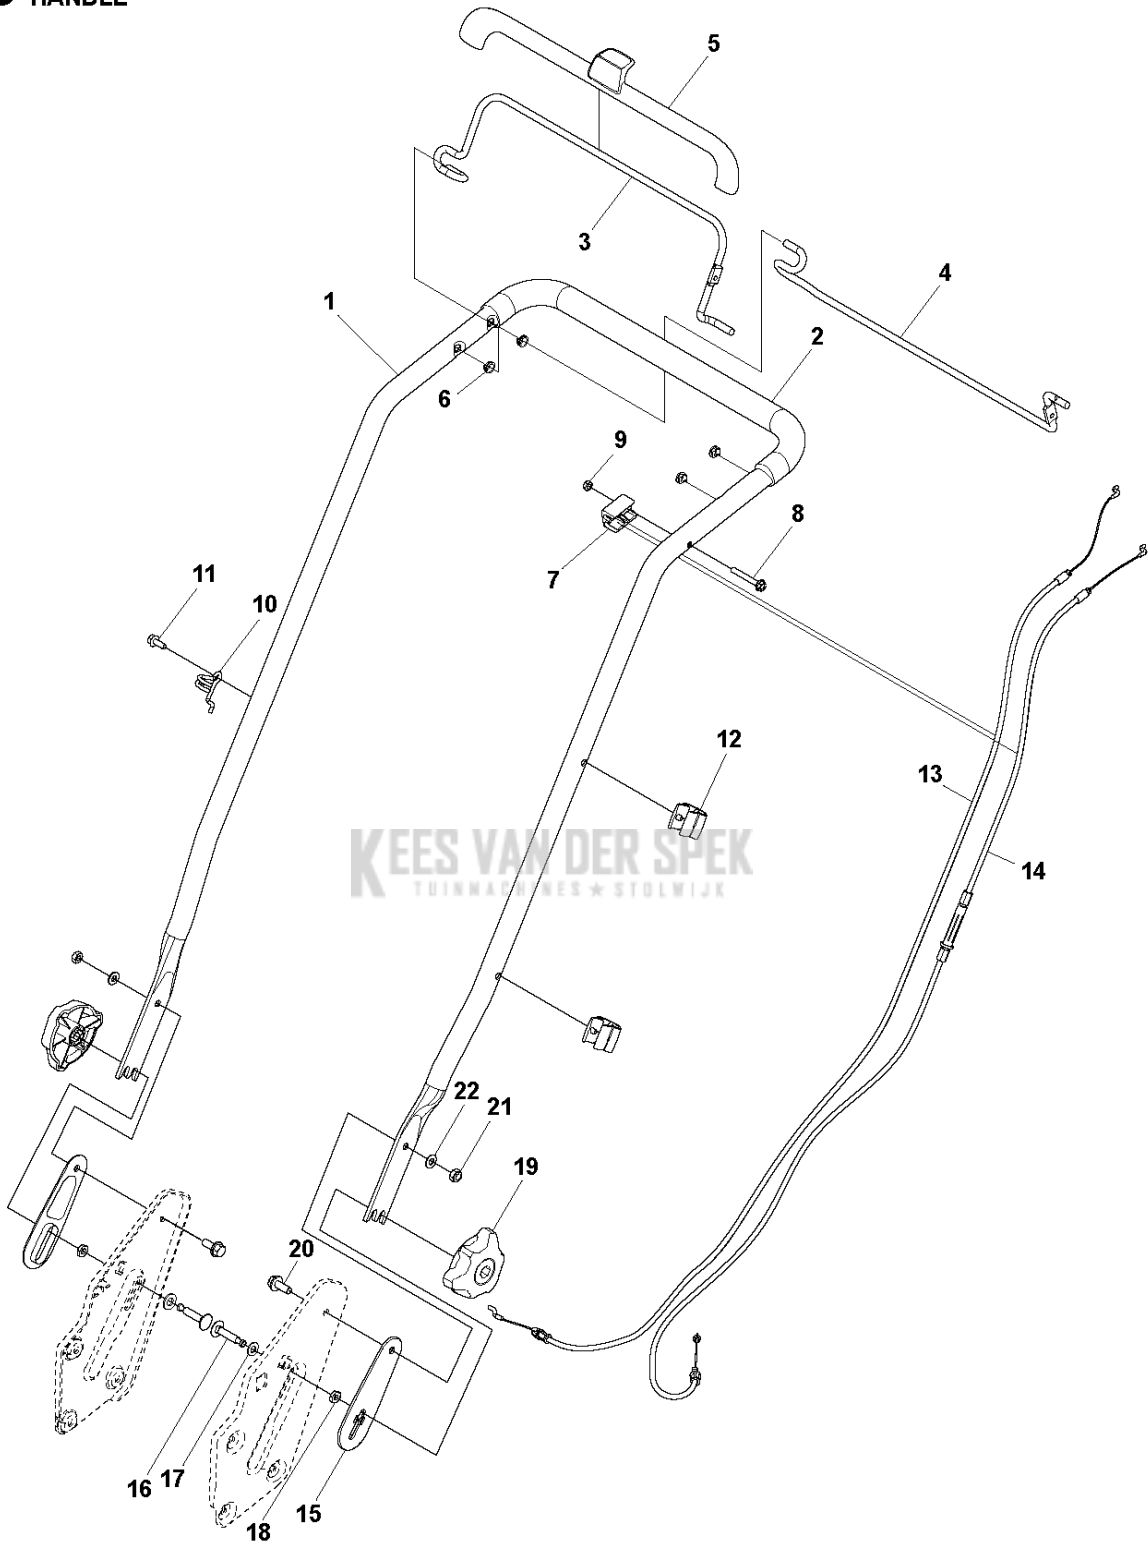

SPARE PARTS LIST

LAWN MOWERS: CONSUMER
WALK-BEHINDS

LB 248S, 967656301, 2019-01

B LB 248S, LB 253S
HANDLE

Referentie	Onderdeel nr	Omschrijving	Opmerking	Aant KIT al
1	582 81 81-02	HENDEL		1
2	501 11 01-01	PIJP		1
3	587 10 17-02	HENDEL		1
4	587 10 18-02	HENDEL		1
5	587 10 25-02	GREEP		1
6	503 32 09-01	BUSHING		4
7	531 20 80-43	BEVESTIGING		1
8	535 47 52-45	SCHROEF EHHFM		1
9	732 25 16-01	ZESKANTIGE BORGMOER		1
10	587 10 27-01	OPHANGRING		1
11	725 23 68-61	SCHROEF EHHFT		1
12	579 13 46-01	KABELHOUDER		2
13	582 10 53-02	KABEL		1
14	582 10 52-02	KABEL		1
15	587 78 04-01	RING		2
16	588 15 73-02	BOUT		2
17	588 15 74-01	RING		2
18	731 43 18-01	DUNNE ZESKANTIGE MOER		2
19	587 23 72-01	KNOP		2
20	506 57 01-04	SCHROEF EHHFM		2
21	732 21 18-01	LOCK NUT		2
22	734 18 20-51	RING		2