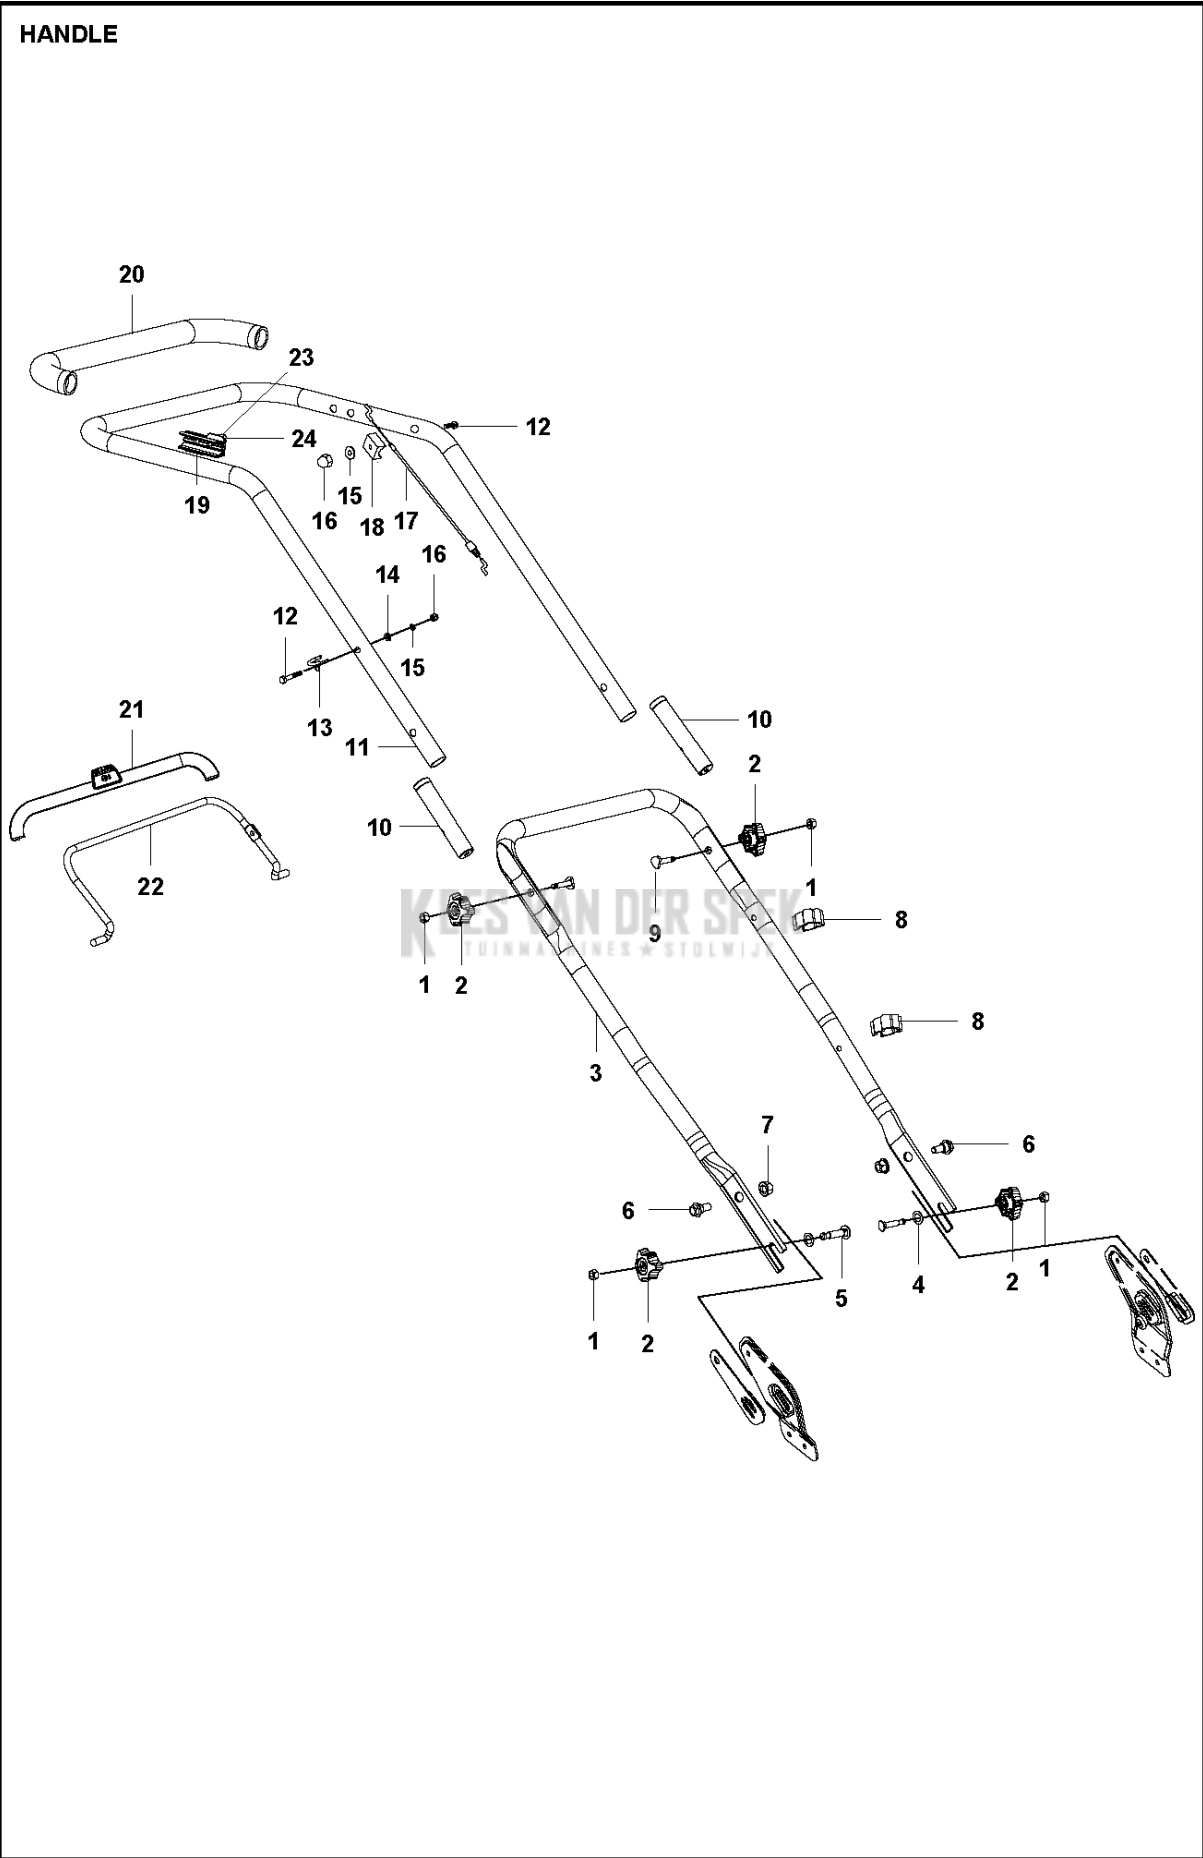

SPARE PARTS LIST

LAWN MOWERS: CONSUMER
WALK-BEHINDS

LC140, 967636701, 2016-09

Referentie	Onderdeel nr	Omschrijving	Opmerking	Aant KIT al
1	587 58 63-01	GRASSBAG		1
2	587 58 60-01	DEKSEL		1
3	587 91 18-01	BEVESTIGING		1
4	587 91 21-01	SCREW		2
5	587 58 61-01	HENDEL		1
6	587 91 23-01	SCREW		1

Referentie	Onderdeel nr	Omschrijving	Opmerking	Aant KIT al
1	587 91 33-01	ZESKANT MOER		4
2	587 58 58-01	KNOP		4
3	502 27 59-01	HENDEL		1
4	502 25 87-01	AFSTANDRING		2
5	502 25 99-01	BOUW		2
6	502 42 99-01	BOUW		2
7	587 91 35-01	BORGBOUW		2
8	501 05 57-01	HOUDER		2
9	502 40 21-01	BOUW		2
10	501 05 54-01	DEKSEL		2
11	502 51 77-01	HENDEL		1
12	587 91 40-01	BOUW		2
13	502 27 58-01	HAAK		1
14	587 91 44-01	RING		2
15	502 43 42-01	VEERRING		1
16	587 91 32-01	MOER		2
17	502 40 18-01	KABEL		1
18	502 40 56-01	BLOK		1
19	501 05 53-01	PLAAT		1
20	502 40 67-01	DEKSEL		1
21	501 05 52-01	STANG		1
22	502 40 54-01	TROLLEY		1
23	587 91 22-01	SCREW		3
24	502 51 78-01	STRUIK		1

ENGINE

Referentie	Onderdeel nr	Omschrijving	Opmerking	Aant KIT al
1	587 91 38-01	BORGBOUT		1
2	587 91 07-01	RING		1
3	587 38 63-10	MES		1
4	587 91 12-01	MES HOUDER		1
5	587 91 54-01	STRUIK		1
6	587 91 53-01	PLATTE PIN		1
7	587 91 22-01	SCREW		2
8	587 91 26-01	SCREW		5
9	587 90 98-01	DEKSEL		1
10	587 91 34-01	LOCK NUT		7
11	587 90 88-01	PLAAT		1
12	587 91 37-01	BOUT		3
13	587 91 11-01	PAKKING		3
14	587 91 35-01	BORGBOUT		3
15	587 91 61-01	MOTOR		1
16	579 68 51-01	BOUT		2
17	587 91 24-01	SCREW		2
18	587 58 49-01	VOOR HOES		1
19	579 68 52-01	MOER		2
20	587 91 39-01	BOUT		4
21	579 68 79-01	MOER		4
22	501 05 56-01	PLAAT		1
23	501 05 44-01	BEVESTIGING		1
24	587 91 51-01	VEER		1
25	502 23 10-01	STANG		1
26	587 91 50-01	BEVESTIGING		1
27	587 99 23-01	PLUG		1
28	501 05 47-01	BEVESTIGING		1
29	501 05 55-01	PLAAT		1
30	587 58 59-01	KLEP		1
31	587 90 99-01	SEGMENT		1