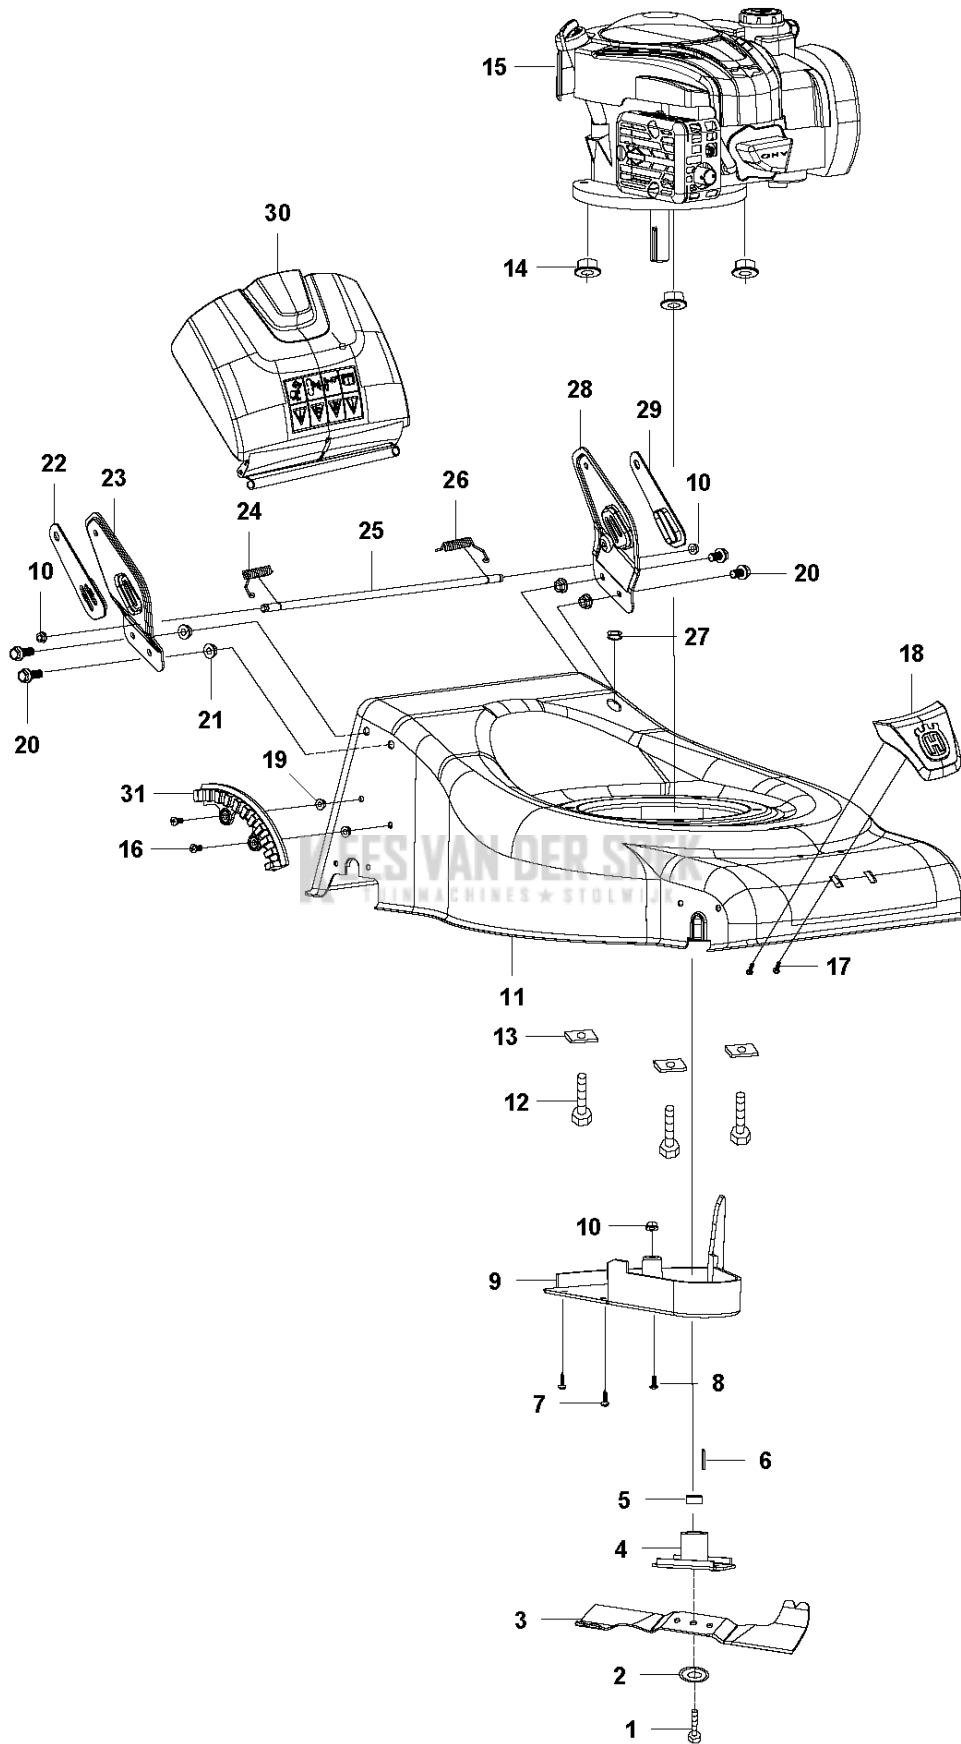

SPARE PARTS LIST

LAWN MOWERS: CONSUMER
WALK-BEHINDS

LC140, 967636701, 2016-09

Referentie	Onderdeel nr	Omschrijving	Opmerking	Aant KIT al
1	587 58 63-01	GRASSBAG		1
2	587 58 60-01	DEKSEL		1
3	587 91 18-01	BEVESTIGING		1
4	587 91 21-01	SCREW		2
5	587 58 61-01	HENDEL		1
6	587 91 23-01	SCREW		1

Referentie	Onderdeel nr	Omschrijving	Opmerking	Aant KIT al
1	587 91 33-01	ZESKANT MOER		4
2	587 58 58-01	KNOP		4
3	502 27 59-01	HENDEL		1
4	502 25 87-01	AFSTANDRING		2
5	502 25 99-01	BOUW		2
6	502 42 99-01	BOUW		2
7	587 91 35-01	BORGBOUW		2
8	501 05 57-01	HOUDER		2
9	502 40 21-01	BOUW		2
10	501 05 54-01	DEKSEL		2
11	502 51 77-01	HENDEL		1
12	587 91 40-01	BOUW		2
13	502 27 58-01	HAAK		1
14	587 91 44-01	RING		2
15	502 43 42-01	VEERRING		1
16	587 91 32-01	MOER		2
17	502 40 18-01	KABEL		1
18	502 40 56-01	BLOK		1
19	501 05 53-01	PLAAT		1
20	502 40 67-01	DEKSEL		1
21	501 05 52-01	STANG		1
22	502 40 54-01	TROLLEY		1
23	587 91 22-01	SCREW		3
24	502 51 78-01	STRUIK		1

ENGINE

Referentie	Onderdeel nr	Omschrijving	Opmerking	Aant KIT al
1	587 91 38-01	BORGBOUT		1
2	587 91 07-01	RING		1
3	587 38 63-10	MES		1
4	587 91 12-01	MES HOUDER		1
5	587 91 54-01	STRUIK		1
6	587 91 53-01	PLATTE PIN		1
7	587 91 22-01	SCREW		2
8	587 91 26-01	SCREW		5
9	587 90 98-01	DEKSEL		1
10	587 91 34-01	LOCK NUT		7
11	587 90 88-01	PLAAT		1
12	587 91 37-01	BOUT		3
13	587 91 11-01	PAKKING		3
14	587 91 35-01	BORGBOUT		3
15	587 91 61-01	MOTOR		1
16	579 68 51-01	BOUT		2
17	587 91 24-01	SCREW		2
18	587 58 49-01	VOOR HOES		1
19	579 68 52-01	MOER		2
20	587 91 39-01	BOUT		4
21	579 68 79-01	MOER		4
22	501 05 56-01	PLAAT		1
23	501 05 44-01	BEVESTIGING		1
24	587 91 51-01	VEER		1
25	502 23 10-01	STANG		1
26	587 91 50-01	BEVESTIGING		1
27	587 99 23-01	PLUG		1
28	501 05 47-01	BEVESTIGING		1
29	501 05 55-01	PLAAT		1
30	587 58 59-01	KLEP		1
31	587 90 99-01	SEGMENT		1