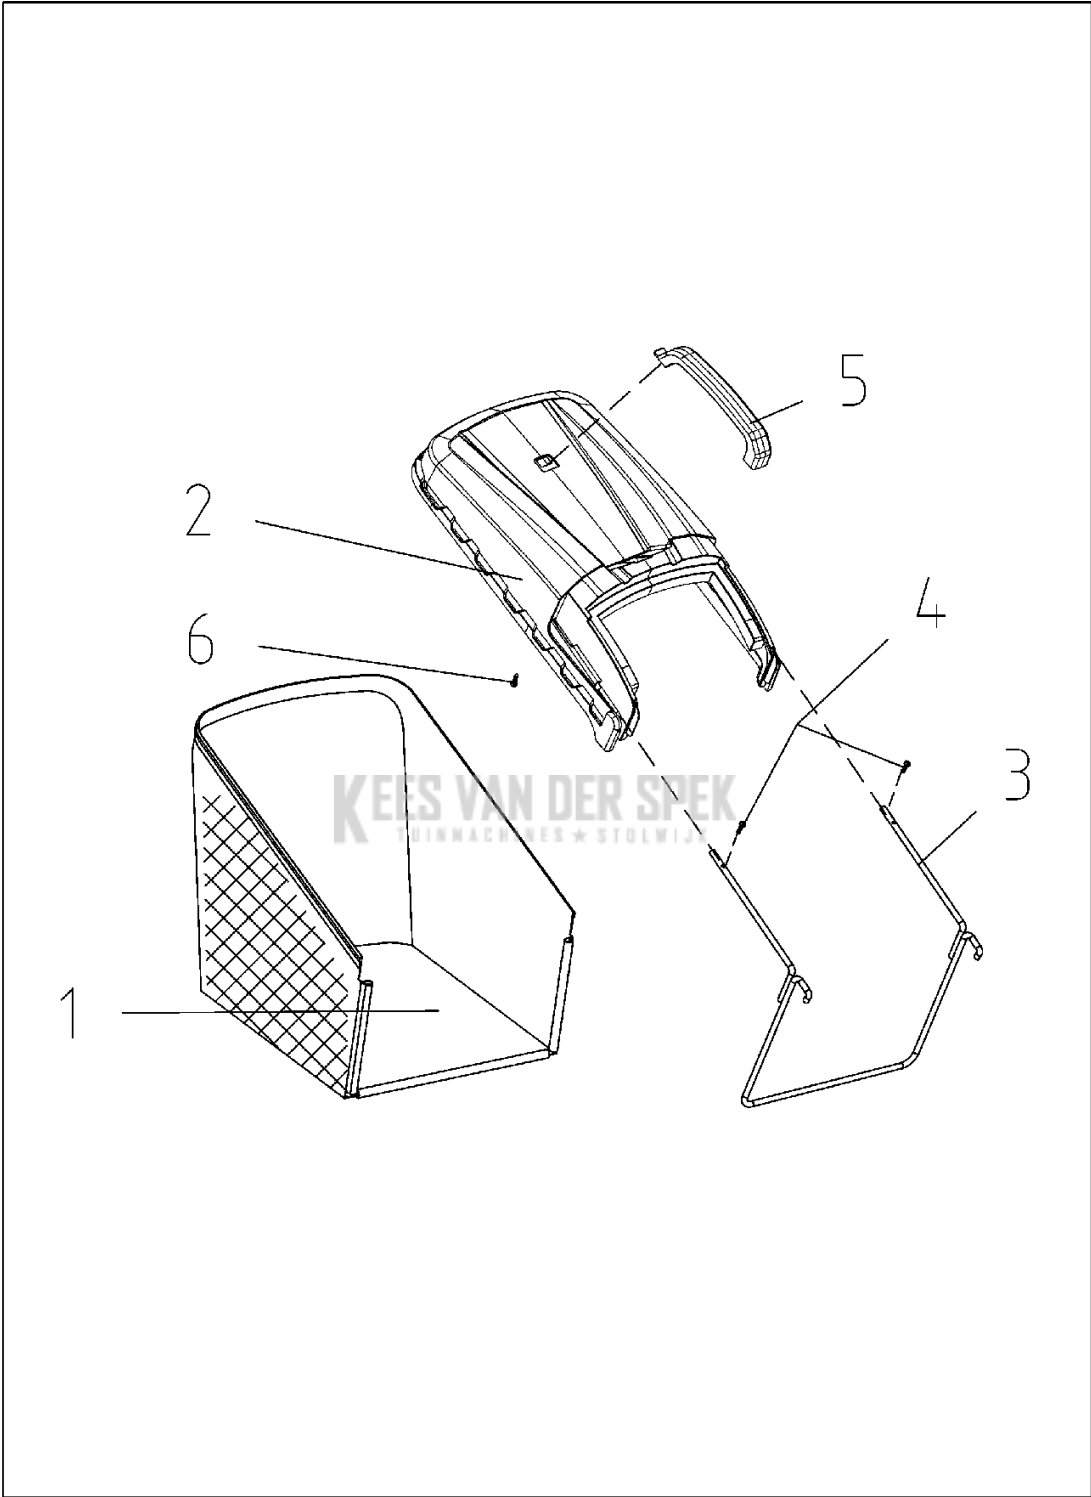

SPARE PARTS LIST

LAWN MOWERS: CONSUMER
WALK-BEHINDS

LC140, 967636701, 2016-09

Referentie	Onderdeel nr	Omschrijving	Opmerking	Aant KIT al
1	587 58 63-01	GRASSBAG		1
2	587 58 60-01	DEKSEL		1
3	587 91 18-01	BEVESTIGING		1
4	587 91 21-01	SCREW		2
5	587 58 61-01	HENDEL		1
6	587 91 23-01	SCREW		1

Referentie	Onderdeel nr	Omschrijving	Opmerking	Aant KIT al
1	587 91 33-01	ZESKANT MOER		4
2	587 58 58-01	KNOP		4
3	502 27 59-01	HENDEL		1
4	502 25 87-01	AFSTANDRING		2
5	502 25 99-01	BOUW		2
6	502 42 99-01	BOUW		2
7	587 91 35-01	BORGBOUW		2
8	501 05 57-01	HOUDER		2
9	502 40 21-01	BOUW		2
10	501 05 54-01	DEKSEL		2
11	502 51 77-01	HENDEL		1
12	587 91 40-01	BOUW		2
13	502 27 58-01	HAAK		1
14	587 91 44-01	RING		2
15	502 43 42-01	VEERRING		1
16	587 91 32-01	MOER		2
17	502 40 18-01	KABEL		1
18	502 40 56-01	BLOK		1
19	501 05 53-01	PLAAT		1
20	502 40 67-01	DEKSEL		1
21	501 05 52-01	STANG		1
22	502 40 54-01	TROLLEY		1
23	587 91 22-01	SCREW		3
24	502 51 78-01	STRUIK		1

ENGINE

Referentie	Onderdeel nr	Omschrijving	Opmerking	Aant KIT al
1	587 91 38-01	BORGBOUT		1
2	587 91 07-01	RING		1
3	587 38 63-10	MES		1
4	587 91 12-01	MES HOUDER		1
5	587 91 54-01	STRUIK		1
6	587 91 53-01	PLATTE PIN		1
7	587 91 22-01	SCREW		2
8	587 91 26-01	SCREW		5
9	587 90 98-01	DEKSEL		1
10	587 91 34-01	LOCK NUT		7
11	587 90 88-01	PLAAT		1
12	587 91 37-01	BOUT		3
13	587 91 11-01	PAKKING		3
14	587 91 35-01	BORGBOUT		3
15	587 91 61-01	MOTOR		1
16	579 68 51-01	BOUT		2
17	587 91 24-01	SCREW		2
18	587 58 49-01	VOOR HOES		1
19	579 68 52-01	MOER		2
20	587 91 39-01	BOUT		4
21	579 68 79-01	MOER		4
22	501 05 56-01	PLAAT		1
23	501 05 44-01	BEVESTIGING		1
24	587 91 51-01	VEER		1
25	502 23 10-01	STANG		1
26	587 91 50-01	BEVESTIGING		1
27	587 99 23-01	PLUG		1
28	501 05 47-01	BEVESTIGING		1
29	501 05 55-01	PLAAT		1
30	587 58 59-01	KLEP		1
31	587 90 99-01	SEGMENT		1