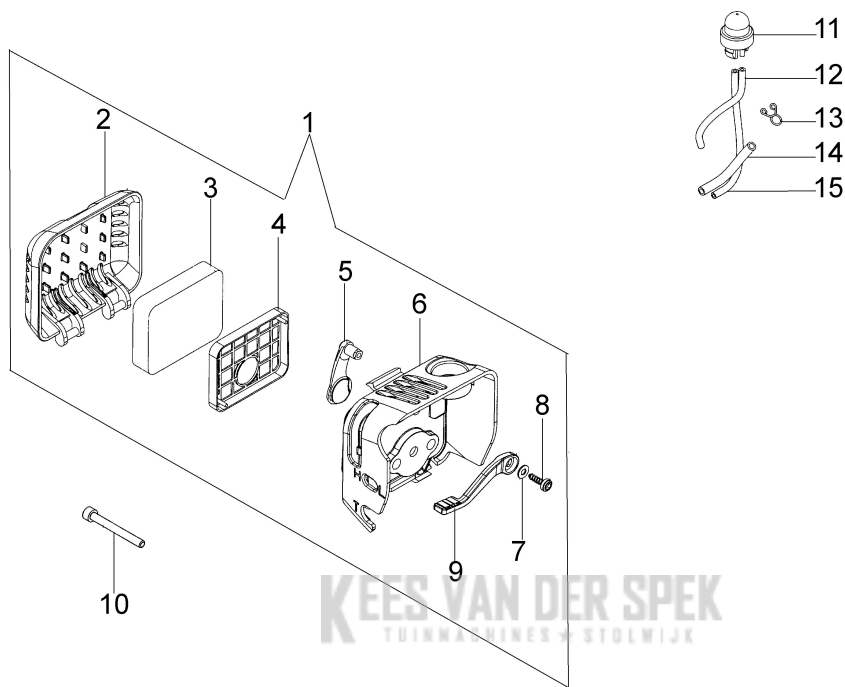

KEES VAN DER SPEK
TUINMACHINES + STOLWIJK