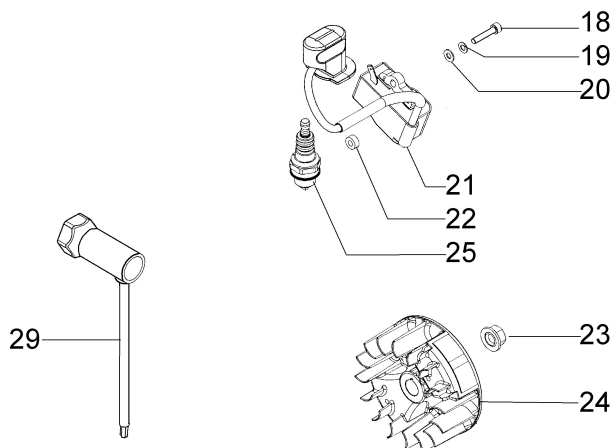

27
Kit etichette
Labels set
Jeu etiquette
Juego etiquetas
Etikettenkit

28
kit guarnizioni
Gasket set
Jeu joints
Juego juntas
Dichtungenset

KEES VAN DER SPEK
TUINMACHINES * STOLWIJK