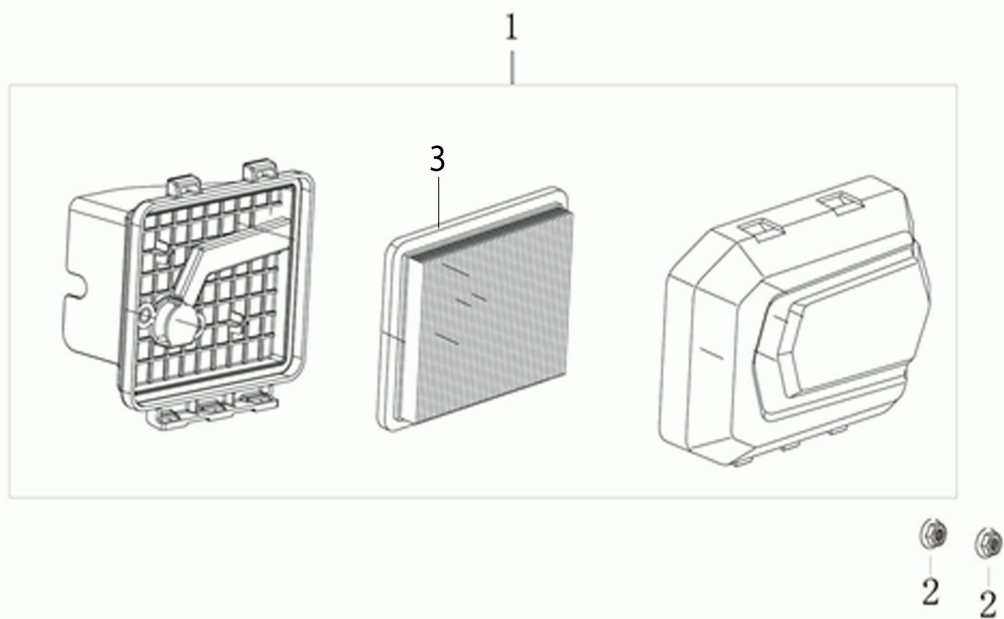

KEES VAN DER SPEK
TUINMACHINES ★ STOLWIJK

Illustratie Air filter

Ref.Nu	Qty	Part number	Description	Validity from	Validity till	Notes	Bulletin
1	1	L66151609	Air filter kit				
2	2	004400959R	Nut				
3	1	L66150715	Air filter				

KEES VAN DER SPEK
TUINMACHINES ★ STOLWIJK