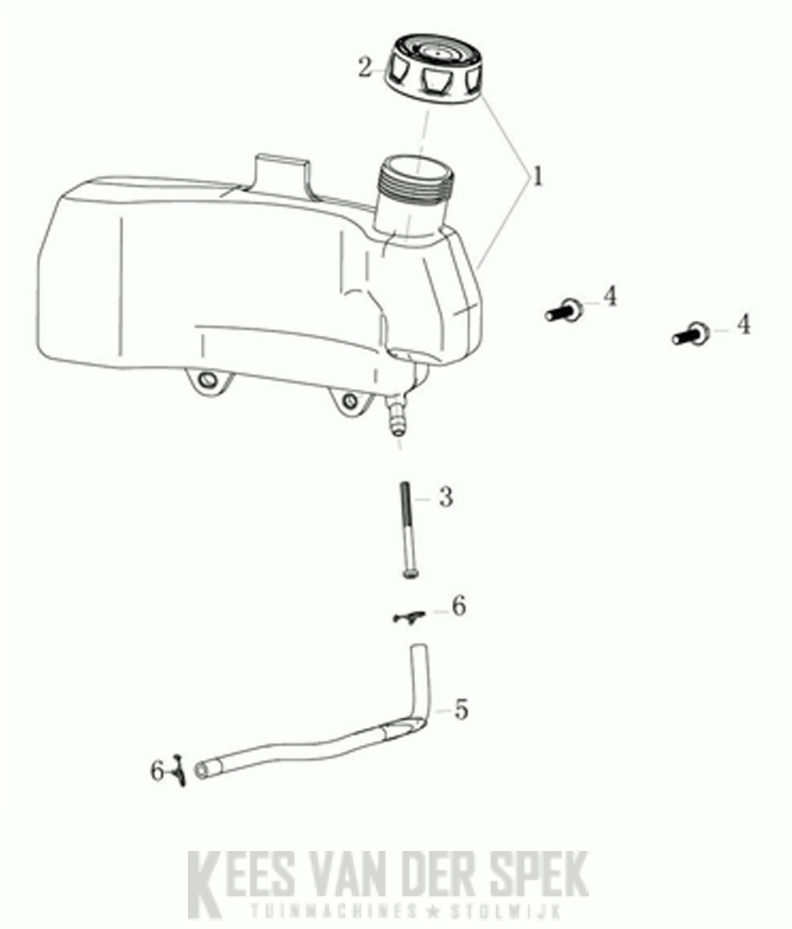

Illustratie Tank

Ref.Nu	Qty	Part number	Description	Validity from	Validity till	Notes	Bulletin
1	1	L66151567	Complete tank				
2	1	L66151568	Tank cap				
3	1	L66150439	Filter				
4	2	L66150456	Screw				
5	1	L66151569	Tube				
6	2	L66150435	Clip				

KEES VAN DER SPEK
TUINMACHINES ★ STOLWIJK