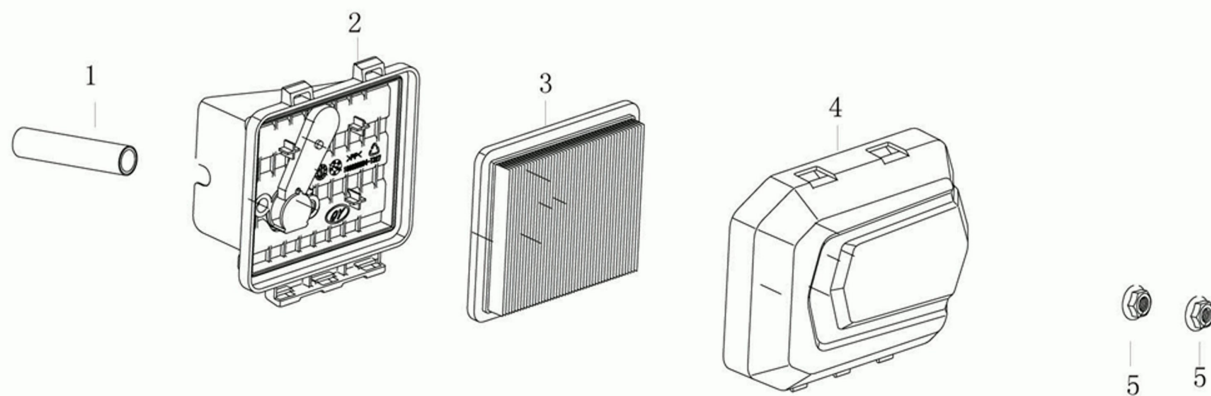

KEES VAN DER SPEK
TUINMACHINES ★ STOLWIJK

Illustratie Air filter

Ref.Nu	Qty	Part number	Description	Validity from	Validity till	Notes	Bulletin
1	1	L66151555	Tube				
2	1	L66151773	Filter support				
3	1	L66150715	Air filter				
4	1	L66151557	Filter cover				
5	2	004400959R	Nut				

KEES VAN DER SPEK
TUINMACHINES ★ STOLWIJK