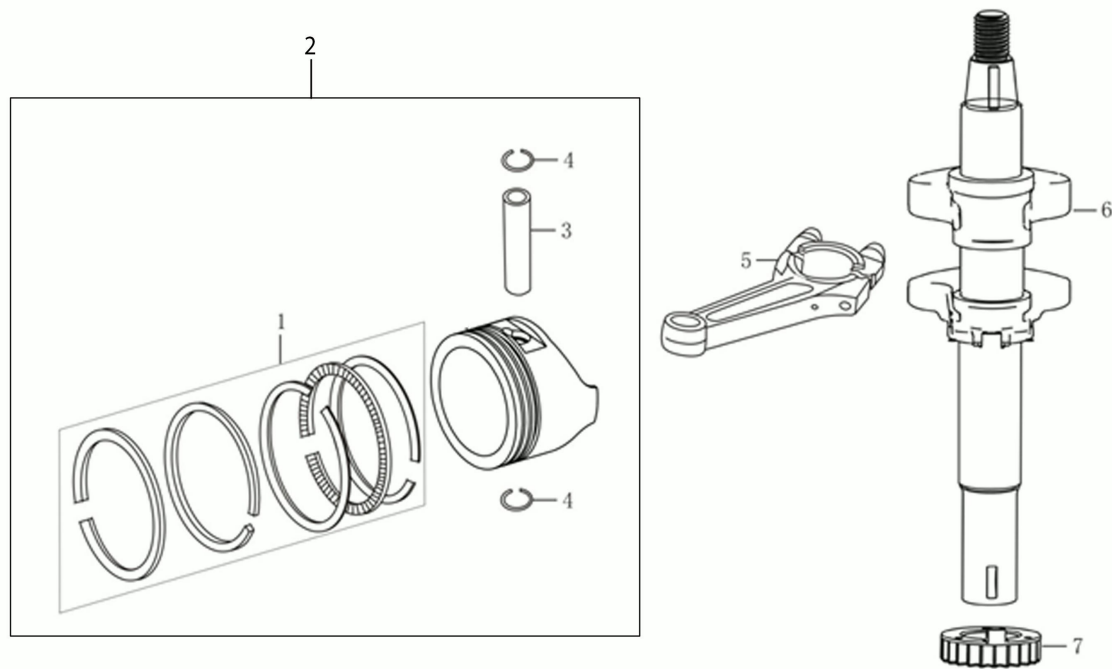

KEES VAN DER SPEK
TUINMACHINES ★ STOLWIJK

11*

KEES VAN DER SPEK
TUINMACHINES * STOLWIJK

Illustratie Crankcase cover

Ref.Nu	Qty	Part number	Description	Validity from	Validity till	Notes	Bulletin
1	9	L66150817	Bolt				
2	1	L66151537	Crankcase cover				
3	1	L66150462	Gasket				
4	1	L66151538	Governor arm shaft				
5	1	L66150035	Washer				
6	1	L66150419	Gasket				
7	1	L66150353	Plug				
8	2	L66151539	Pin				
9	1	L66151540	Governor				
10	1	L66150729	Screw				
11	1	L66151570	Gasket set				

KEES VAN DER SPEK
TUINMACHINES ★ STOLWIJK

KEES VAN DER SPEK
TUINMACHINES ★ STOLWIJK

Illustratie Shaft + piston

Ref.Nu	Qty	Part number	Description	Validity from	Validity till	Notes	Bulletin
1	1	L66151541	Piston ring set				
2	1	L66151571	Piston assy				
3	1	L66150342	Piston pin				
4	2	L66150372	Retainer washer				
5	1	L66151542	Connecting rod				
6	1	L66151543	Crankshaft				
7	1	L66151544	Slide				