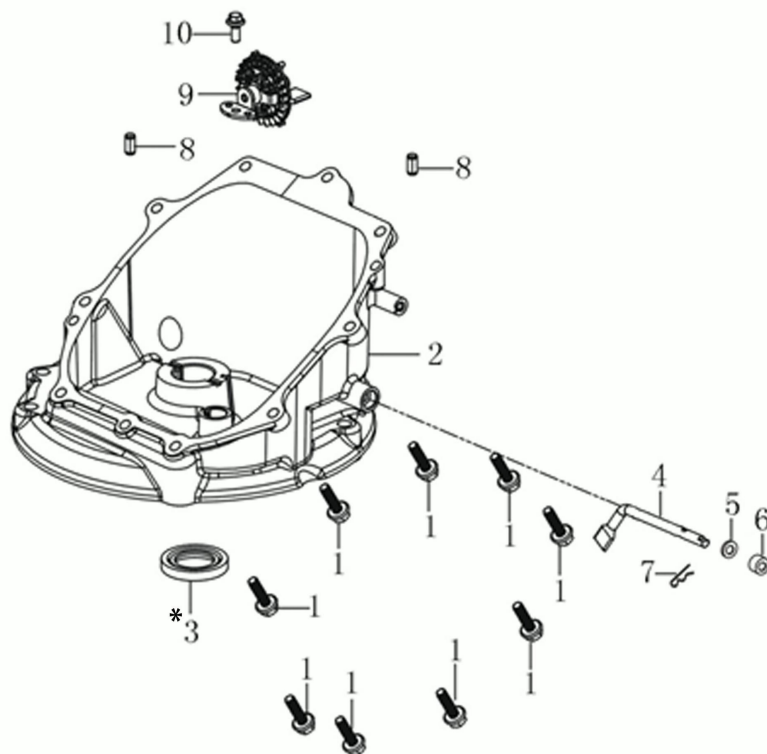

9*

KEES VAN DER SPEK
TUINMACHINES * STOLWIJK

Illustratie Crankcase

Ref.Nu	Qty	Part number	Description	Validity from	Validity till	Notes	Bulletin
1	4	L66150393	Screw				
2	1	L66151522	Cover				
3	1	L66151523	Gasket				
4	1	3055123	Spark plug				
5	1	L66151524	Crankcase				
6	1	L66150409	Seal ring				
7	3	L66150464	Screw				
8	1	L66151525	Cap				
9	1	L66151570	Gasket set				
10	1	L66150410	Reed valve				
11	1	L66151526	Screw				
12	1	L66151527	Stud				
13	2	L66151528	Stud				
14	1	L66151529	Support				
15	1	L66151530	Brake				
16	1	L66151531	Spring				
17	2	L66151532	Stud				
18	1	L66150453	Screw				
19	1	L66151533	Oil cap assy				
20	2	L66151534	Stud				
21	1	L66151535	Bushing				
22	1	L66151536	Bracket				
23	1	L66150456	Screw				

KEES VAN DER SPEK
TUINMACHINES ★ STOLWIJK

11*

KEES VAN DER SPEK
TUINMACHINES * STOLWIJK

Illustratie Crankcase cover

Ref.Nu	Qty	Part number	Description	Validity from	Validity till	Notes	Bulletin
1	9	L66150817	Bolt				
2	1	L66151537	Crankcase cover				
3	1	L66150462	Gasket				
4	1	L66151538	Governor arm shaft				
5	1	L66150035	Washer				
6	1	L66150419	Gasket				
7	1	L66150353	Plug				
8	2	L66151539	Pin				
9	1	L66151540	Governor				
10	1	L66150729	Screw				
11	1	L66151570	Gasket set				