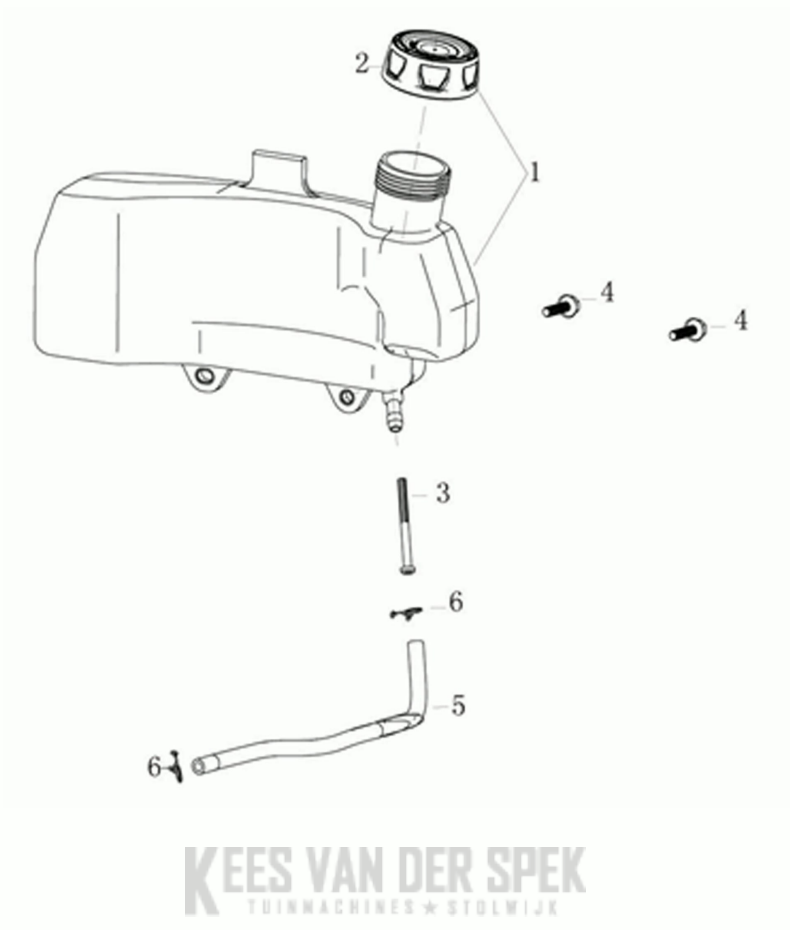

KEES VAN DER SPEK
TUINMACHINES * STOLWIJK

Illustratie Tank

Ref.Nu	Qty	Part number	Description	Validity from	Validity till	Notes	Bulletin
1	1	L66151567	Complete tank				
2	1	L66151568	Tank cap				
3	1	L66150439	Filter				
4	2	L66150456	Screw				
5	1	L66151569	Tube				
6	2	L66150435	Clip				

KEES VAN DER SPEK
TUINMACHINES ★ STOLWIJK