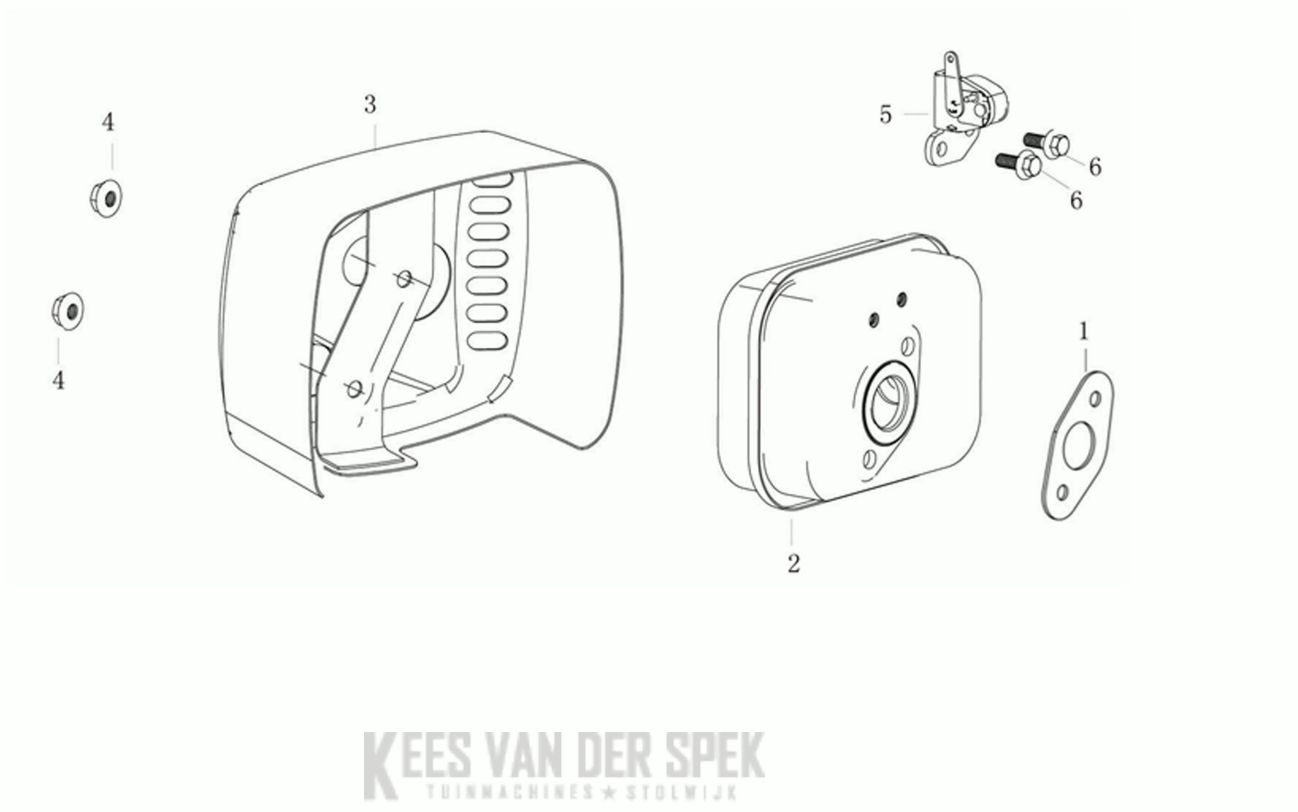

Illustratie Muffler

Ref.Nu	Qty	Part number	Description	Validity from	Validity till	Notes	Bulletin
1	1	L66151563	Gasket				
2	1	L66151564	Muffler				
3	1	L66151565	Cover				
4	2	L66150185	Nut				
5	1	L66151566	Control start				
6	2	L66150729	Screw				

KEES VAN DER SPEK
TUINMACHINES ★ STOLWIJK