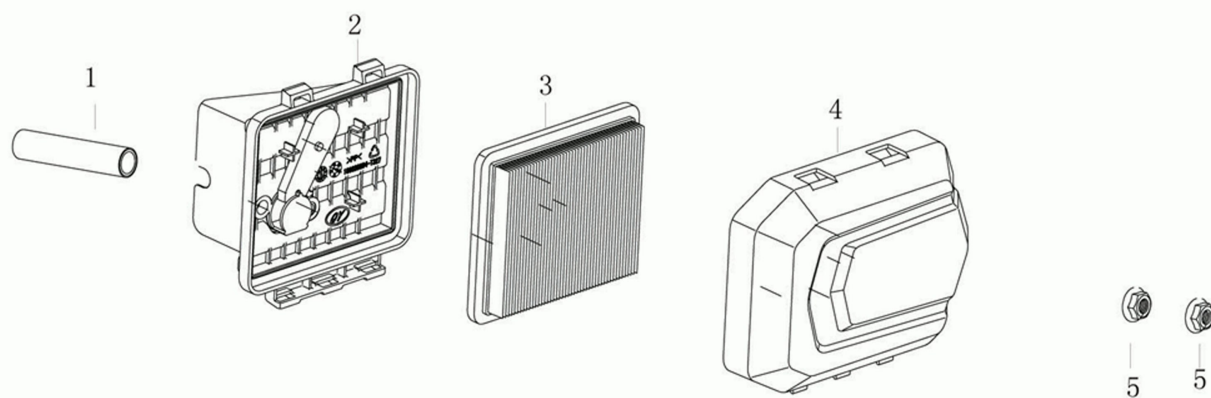

KEES VAN DER SPEK
TUINMACHINES ★ STOLWIJK

Illustratie Air filter

Ref.Nu	Qty	Part number	Description	Validity from	Validity till	Notes	Bulletin
1	1	L66151555	Tube				
2	1	L66151773	Filter support				
3	1	L66150715	Air filter				
4	1	L66151557	Filter cover				
5	2	004400959R	Nut				

KEES VAN DER SPEK
TUINMACHINES ★ STOLWIJK