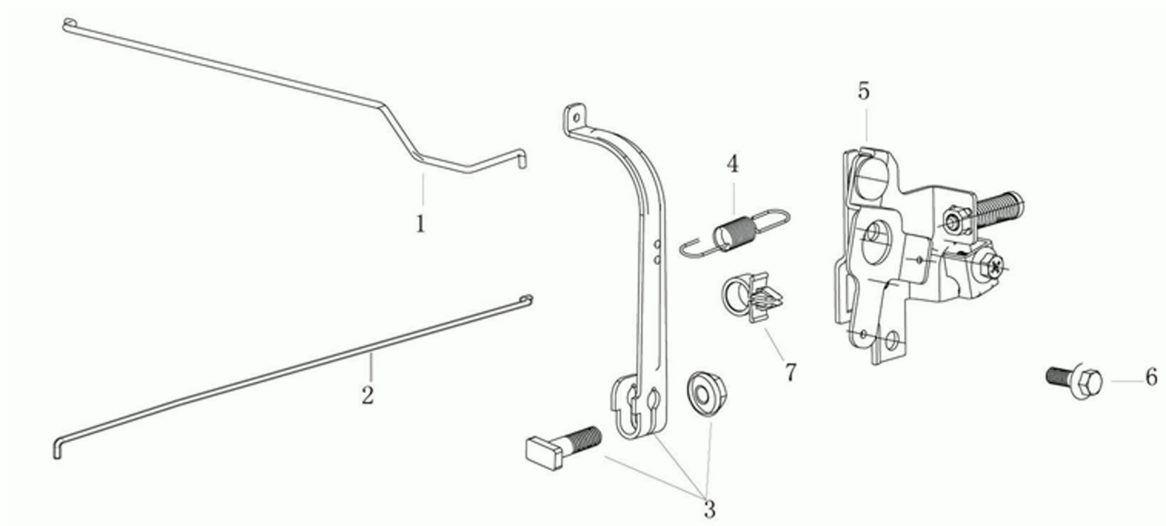

KEES VAN DER SPEK
TUINMACHINES ★ STOLWIJK

KEES VAN DER SPEK
TUINMACHINES ★ STOLWIJK

Illustratie Control lever

Ref.Nu	Qty	Part number	Description	Validity from	Validity till	Notes	Bulletin
1	1	L66151558	Rod				
2	1	L66151559	Throttle rod				
3	1	L66151560	Control lever				
4	1	L66151561	Spring				
5	1	L66151562	Complete lever				
6	1	L66150729	Screw				
7	1	L66150440	Clip				