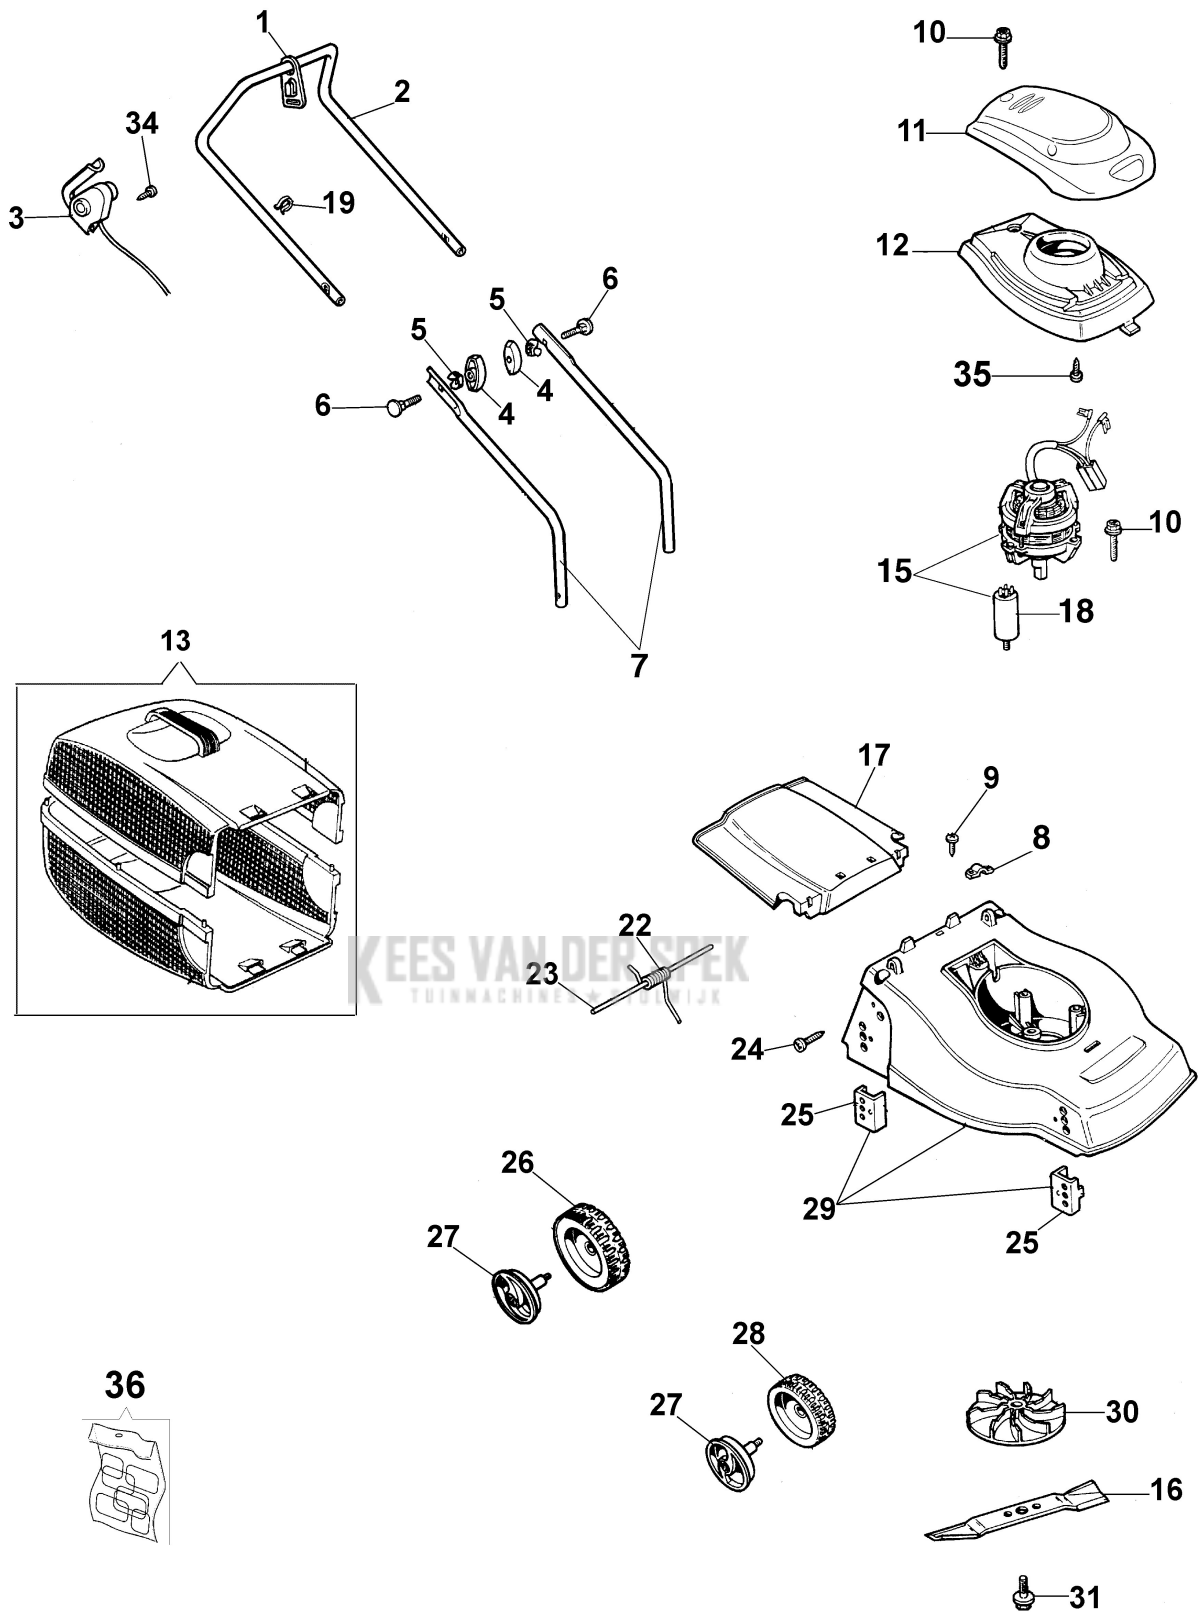

## PR 35 Electric lawnmower

## Illustratie Complete illustrated parts list

---

Ref.Nu	Qty	Part number	Description	Validity from	Validity till	Notes	Bulletin
1	1	3044027R	Clamp				
2	1	66050188R	Handlebar				
3	1	66050187R	Switch				
4	2	4119013AR	Tightening handle				
5	2	66050013R	Spacer				
6	2	3910015R	Screw				
7	1	66052041	Handlebar				
8	1	012000033R	Plate				
9	2	3960059AR	Screw				
10	5	3960050R	Screw				
11	1	66050151	Guard				
12	1	66050041A	Guard				
13	1	66050058R	Half grass				
15	1	66050185R	Electric motor				
16	1	66050018CR	Blade				
17	1	66050040BR	Shutter				
18	1	66050184R	Condenser				
19	1	3044087R	Band				
22	1	66050017	Spring				
23	1	66050016	Pin				
24	2	3860052	Screw				
25	4	66050022	Plate				
26	2	66050007R	Wheel				
27	4	66050193R	Knob				
28	2	66050006R	Wheel				
29	1	66052066CR	Deck				
30	1	66050005AR	Fan				
31	1	66050014AR	Screw				
34	2	66050036	Screw				
35	1	011200035R	Screw				
36	1	66052062	Labels kit				