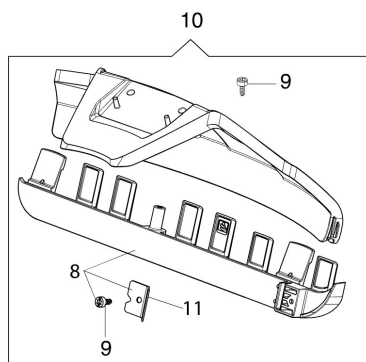

KEES VAN DER SPEK
TUINMACHINES ★ STOLWIJK

Illustratie Accessories

Ref.Nu	Qty	Part number	Description	Validity from	Validity till	Notes	Bulletin
1	1	4095681AR	4-tooth blade			Optional	
2	1	4095673BR	3-tooth blade				
3	1	4160463AR	Single harness				
4	1	61370608	Labels kit				
5	1	61370211R	Tool kit				
6	2	3891038R	Screw				
7	2	094600054R	Washer				
8	1	61370636	Skirt w/blade				
9	2	3893016AR	Screw				
10	1	61370633	Disc guard			Rosso; Red	
11	1	61370161AR	Blade				

KEES VAN DER SPEK
TUINMACHINES ★ STOLWIJK