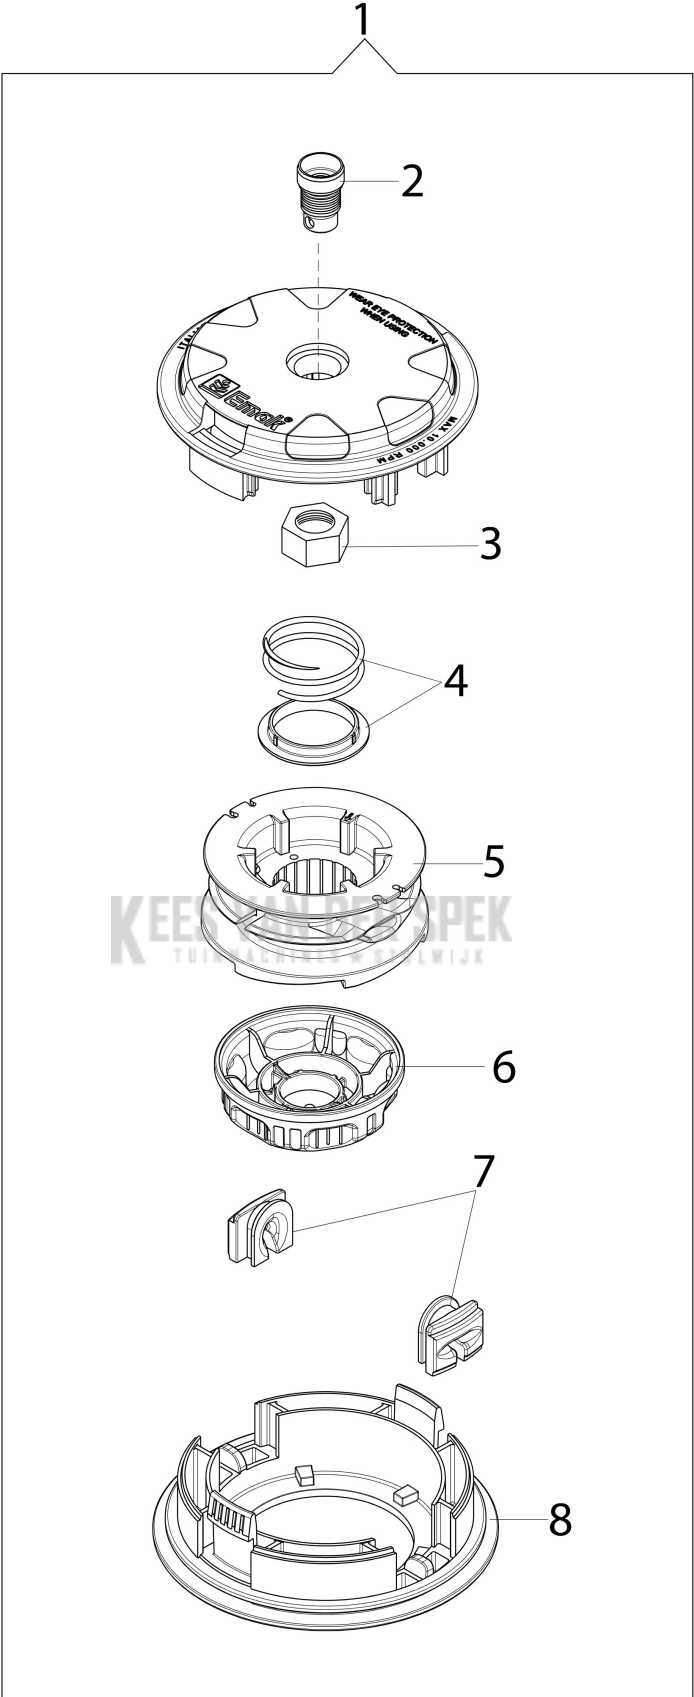

Illustratie Illustrated part list (Head "Load & Go" D.130)

Ref.Nu	Qty	Part number	Description	Validity from	Validity till	Notes	Bulletin
1	1	63129007	Load & Go nylon head			Easy&LongLife	
1	1	63129014	Head Load&Go			ExtraLife	
2	1	63120041R	Insert				
3	1	63120040R	Nut				
4	1	63120031R	Kit spring				
5	1	63120020AR	Nylon spool				
6	1	63120007AR	Knob			Easy&LongLife	
6	1	63120030AR	Knob			ExtraLife	
7	2	63120001R	Bushing				
8	1	63120005R	Cover				

KEES VAN DER SPEK
TUINMACHINES ★ STOLWIJK