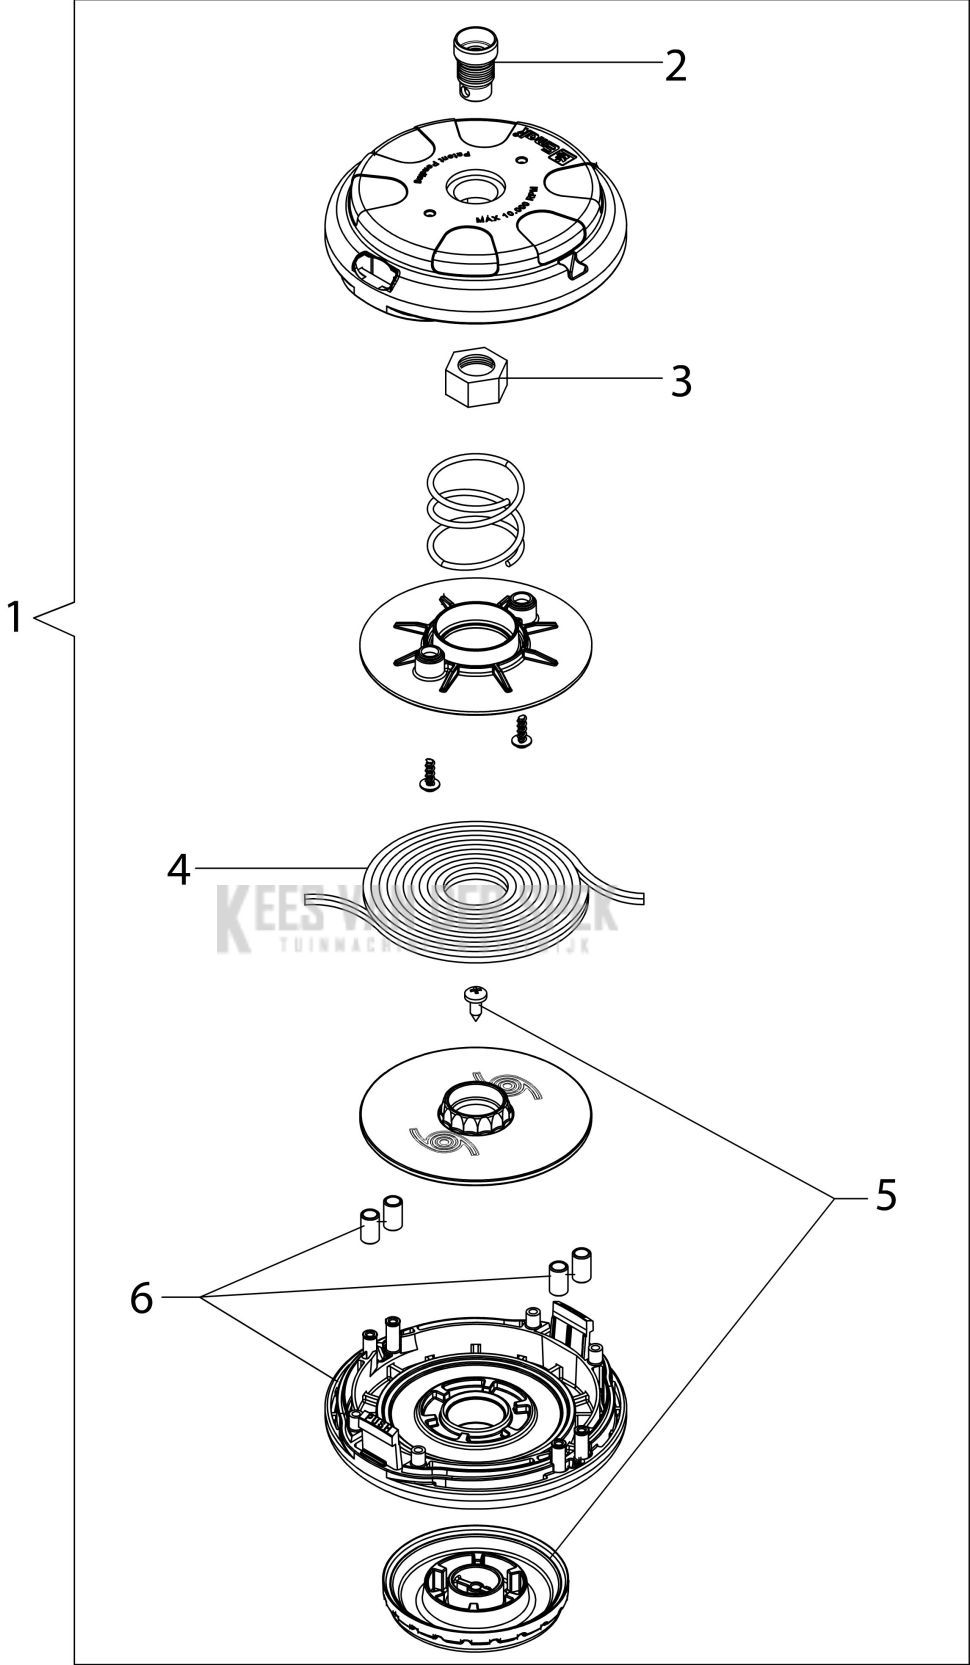

Illustratie Illustrated parts list (Head "Speed&Go")

Ref.Nu	Qty	Part number	Description	Validity from	Validity till	Notes	Bulletin
1	1	63139002	Head Speed&Go				
2	1	63120041R	Insert				
3	1	63120040R	Nut				
4	1	63040300	Nylon disc Ø2,4 mm			Scatola 3 pz. ; Box 3 pcs.	
4	1	63040302	Nylon disc Ø2,4 mm			Scatola 10 pz. ; Box 10 pcs.	
4	1	63040301	Nylon disc Ø3 mm			Scatola 3 pz. ; Box 3 pcs.	
4	1	63040303	Nylon disc Ø3 mm			Scatola 10 pz. ; Box 10 pcs.	
5	1	63130002R	Knob kit				
6	1	63130003R	Cover kit				

KEES VAN DER SPEK
TUINMACHINES ★ STOLWIJK