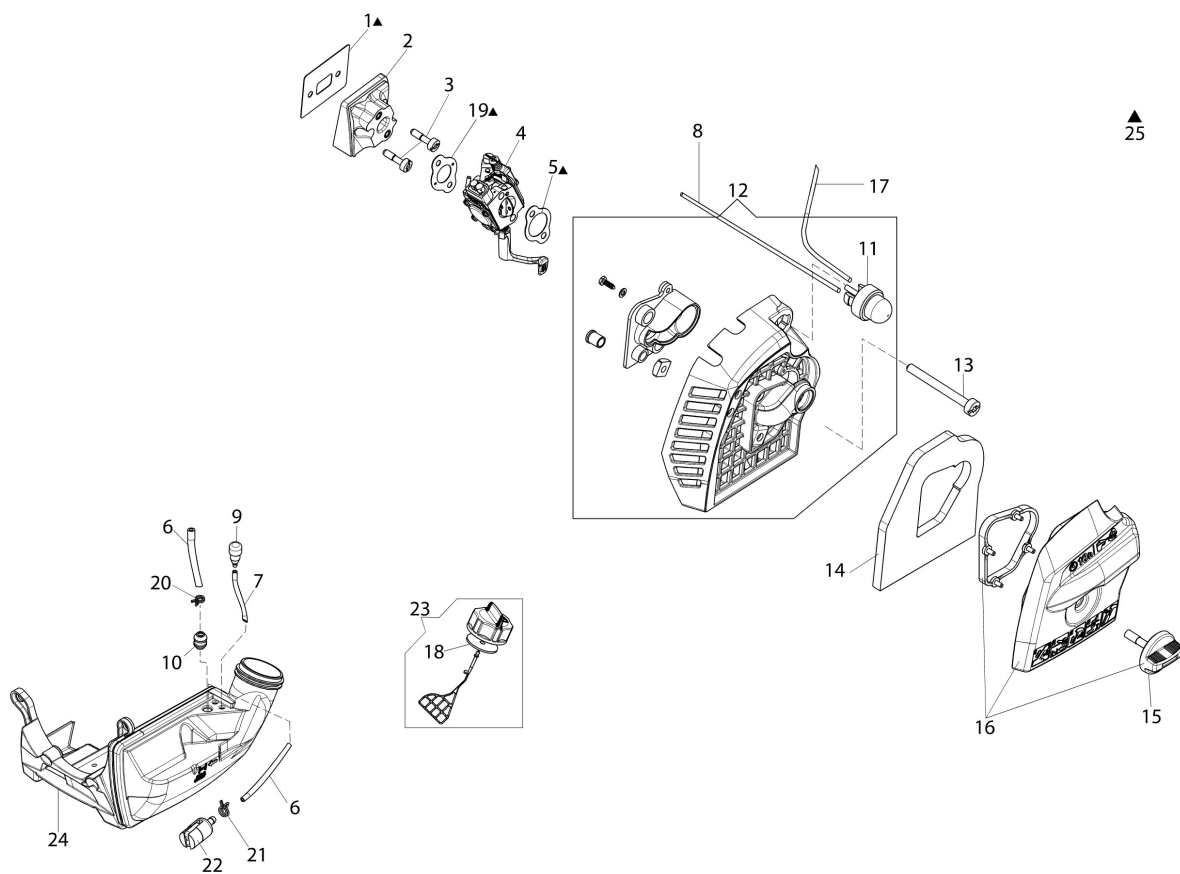

## Illustratie Starter assy and clutch

Ref.Nu	Qty	Part number	Description	Validity from	Validity till	Notes	Bulletin
1	1	2501002R	Ignition coil				
2	1	50050127	Spring				
3	2	50160218AR	Spacer				
4	2	3891020R	Screw				
5	1	61370059R	Cable				
6	3	3891038R	Screw				
7	1	3893060R	Screw				
8	1	61370082BR	Handle				
9	2	3891050R	Screw				
10	1	61370574R	Starter rope				
11	1	61070036R	Spring				
12	1	61370022AR	Starter pulley				
13	1	61370237R	Spring				
14	1	61370023R	Sprocket				
15	1	50160024	Screw				
16	1	61370231AR	Starter assy			Rosso; Red	
17	2	61370014R	Pawl				
18	2	61070039R	Spring				
19	1	61370013R	Clutch driver				
20	1	3064034	Washer				
21	1	58070133R	Flywheel				
22	1	3912014R	Nut				
23	1	61070090R	Spring				
24	1	61370557	Complete clutch				
25	2	015000044R	Screw				
26	3	3891009R	Screw				
27	1	61370090R	Flange				
28	1	61170050CR	Clutch drum				
29	1	3024012R	Snap ring				
30	1	3025019	Ring				
31	1	3035023R	Bearing				
32	1	61370524R	Starter case				
33	4	3891046R	Screw				
34	3	3893009R	Screw				
35	1	61370091AR	Cover				
36	4	3918007R	Washer				
37	1	61370525R	Adaptor				
38	2	3914003R	Nut				
39	1	61370526R	Adaptor				
40	1	3819031R	Washer				
41	1	61372171R	Set spacer				
42	1	61370527R	Sleeve				