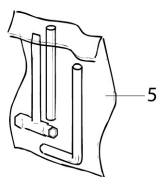

KEES VAN DER SPEK
TUINMACHINES ★ STOLWIJK

Illustratie Accessories

Ref.Nu	Qty	Part number	Description	Validity from	Validity till	Notes	Bulletin
1	1	4095681AR	4-tooth blade			Optional	
2	1	4095673BR	3-tooth blade				
3	1	4160463AR	Single harness				
4	1	61370608	Labels kit				
5	1	61370211R	Tool kit				
6	2	3891038R	Screw				
7	2	094600054R	Washer				
8	1	61370636	Skirt w/blade				
9	2	3893016AR	Screw				
10	1	61370633	Disc guard			Rosso; Red	
11	1	61370161AR	Blade				

KEES VAN DER SPEK
TUINMACHINES ★ STOLWIJK