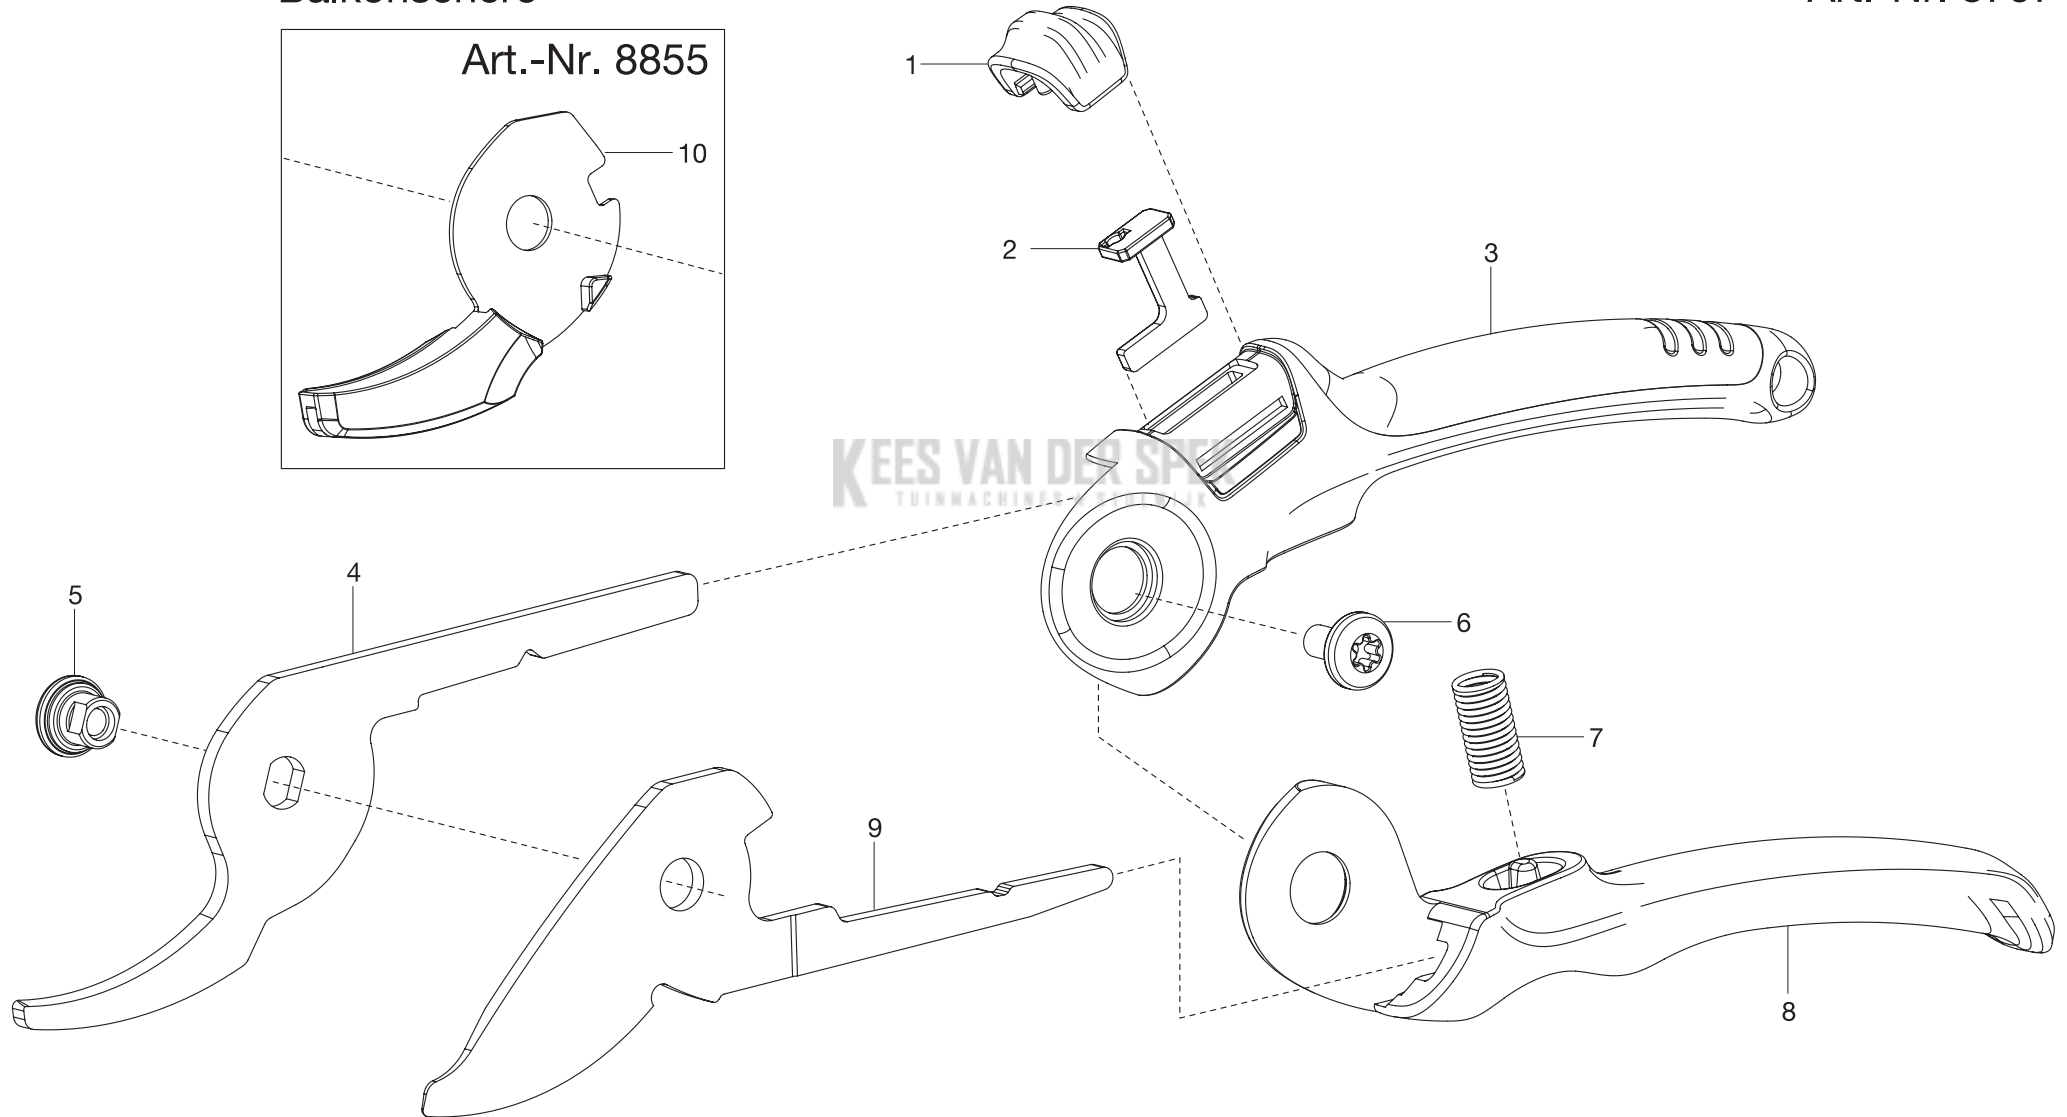

GARDENA Gartenschere B/S
Gartenschere A/S
Gartenschere B/S-M
Balkonschere

Art.-Nr. 8854
Art.-Nr. 8855
Art.-Nr. 8857
Art.-Nr. 8707

Bild Nr. Picture No.	Ersatzteil-Nr. Spare Part No.	Bezeichnung	Description	Désignation
Art. 8854		Gartenschere B/S	Secateurs B/S	Secateur B/S
1	8857-00.600.16	Schieber	Slide	Verrou
2	8857-00.600.23	Arretierung	Locking device	Bouton d'arrêt
4	8854-00.600.06	Messer unten	Bottom blade	Lame inférieure
5	8857-00.600.22	Gewerbemutter	Nut	Écrou
6	8857-00.600.21	Gewerbeschraube	Screw	Vis
7	8754-00.600.06	Feder (Art. 5379-20)	Spring (Art. 5379-20)	Ressort (Art. 5379-20)
9	8854-00.600.11	Messer oben	Top blade	Lame supérieure
Art. 8855		Gartenschere A/S	Secateurs A/S	Secateur A/S
4	8855-00.600.02	Seitenteil	Side part	Partie latérale
9	8855-00.600.01	Messer	Blade	Lame
10	8855-00.600.03	Amboss	Anvil	Enclume
		Alle anderen Teile wie Art. 8854	All other parts see art. 8854	Pour toutes les autres pièces, voir réf. 8854
Art. 8857		Gartenschere B/S-M	Secateurs B/S-M	Secateur B/S-M
4	8857-00.600.25	Messer unten	Bottom blade	Lame inférieure
9	8857-00.600.26	Messer oben	Top blade	Lame supérieure
		Alle anderen Teile wie Art. 8854	All other parts see art. 8854	Pour toutes les autres pièces, voir réf. 8854
Art. 8707		Balkon-Schere	Balcony secateur	Balcon secateur
4	8707-00.600.06	Messer unten	Bottom blade	Lame inférieure
9	8707-00.600.01	Messer oben	Top blade	Lame supérieure

Art. 8903		Gartenschere A/M	Secateurs A/M	Secateur A/M
1	8905-00.600.51	Schieber	Slide	Verrou
2	8905-00.600.26	Arretierung	Locking device	Bouton d'arrêt
3	6500-00.610.00	Pin, kpl.	Pin, cpl.	Pin, cpl.
6	8905-00.600.31	Gewerbeschraube	Screw	Vis
7	8903-00.600.01	Seitenteil	Side part	Partie latérale
8	8905-00.600.36	Gewerbemutter	Nut	Écrou
9	8905-00.600.56	Blattfeder	Flat spring	Ressort à lames
10	8905-00.600.41	Puffer	Buffer	Butée
12	8903-00.600.02	Obermesser	Top blade	Lame supérieure
13	8793-00.600.05	STS-plus Schraube 3x8,5 T 10	STS-plus screw 3x8,5 T10	STS-plus vis 3x8,5 T 10
14	8903-00.600.06	Amboss	Anvil	Enclume
Art. 8904		Gartenschere B/M	Secateurs B/M	Secateur B/M
7	8905-00.600.02	Untermesser	Bottom blade	Lame inférieure
12	8905-00.600.01	Obermesser	Top blade	Lame supérieure
		Alle anderen Teile wie Art. 8903	All other parts see art. 8903	Pour toutes les autres pièces, voir réf. 8903
		Nur die aufgeführten Teile sind lieferbar!	Only the mentioned spare parts are available!	Seules les pièces indiquées sont disponibles!