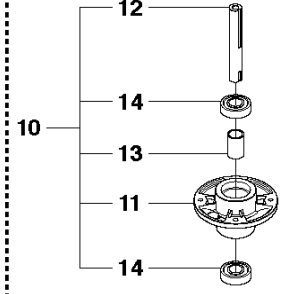

A2 CUTTING DECK C94

72

Gumbo 94 73

76

74

CE

RIDERS

PXM_REF	PXM_PARTNO	DESCRIPTION	PXM_REMARK	QTY
1	544065706	MAAIDEK		1
2	506916201	MOER		1
3	544065801	PLUG		1
4	544066101	KNOP		1
5	576384101	MESHOUDER COMPL.		1
6	576384201	LAGERHUIS		1
7	576384301	AS		5
8	576384401	AFSTANDHULS		5
9	738230434	KOGELLAGER		2
10	576384102	MESHOUDER COMPL.		2
11	576384201	LAGERHUIS		1
12	576384302	AS		1
13	576384401	AFSTANDHULS		1
14	738230434	KOGELLAGER		2
15	535423801	SCHROEF RSQM		12
16	734116401	RING		14
17	732211801	LOCK NUT		12
18	506922101	POELIE		3
19	506533501	EVENWUDIGE SLEUTEL		7
20	544068002	AFSTANDHULS		1
21	734117441	RING		3
22	544114101	SCHROEF EHHM		3
23	535504202	ADAPTER		3
24	579652510	MES		3
25	506792301	KNIFE PLATE		3
26	544114101	SCHROEF EHHM		3
27	506540701	RIEMSPANNER COMPL.	Small bushing	1
27	586966601	RIEMSPANNER COMPL.	Large bushing	1
28	506519501	SPANNARM KPL.	Small bushing	1
28	585359901	ARM	Large bushing	1
29	506532701	POELIE		1
30	734116441	RING		1
31	506558302	SCHROEF EHHFT	Small bushing	1
31	586320401	SCREW	Large bushing	1
32	506918702	RING	Small bushing	1
32	586496701	RING	Large bushing	1
33	725245171	SCHROEF EHHM	Small bushing	2
34	732211801	LOCK NUT		1
35	506533101	VEER		1
36	589530701	RIEM		1
37	544066301	RIEMKAP		1
38	544400501	SCREW		2
39	725245171	SCHROEF EHHM	Small bushing	1
39	725645301	SCHROEF IHCSFM	Large bushing	1
72	506789701	PLAATJE		1
73	544238101	PLAATJE		2
74	506929001	PLAATJE		1
76	574510001	STICKER		2
77	506778601	POELIE		1

Kees van der Spek
TECHNISCHE DIENTEN B.V.