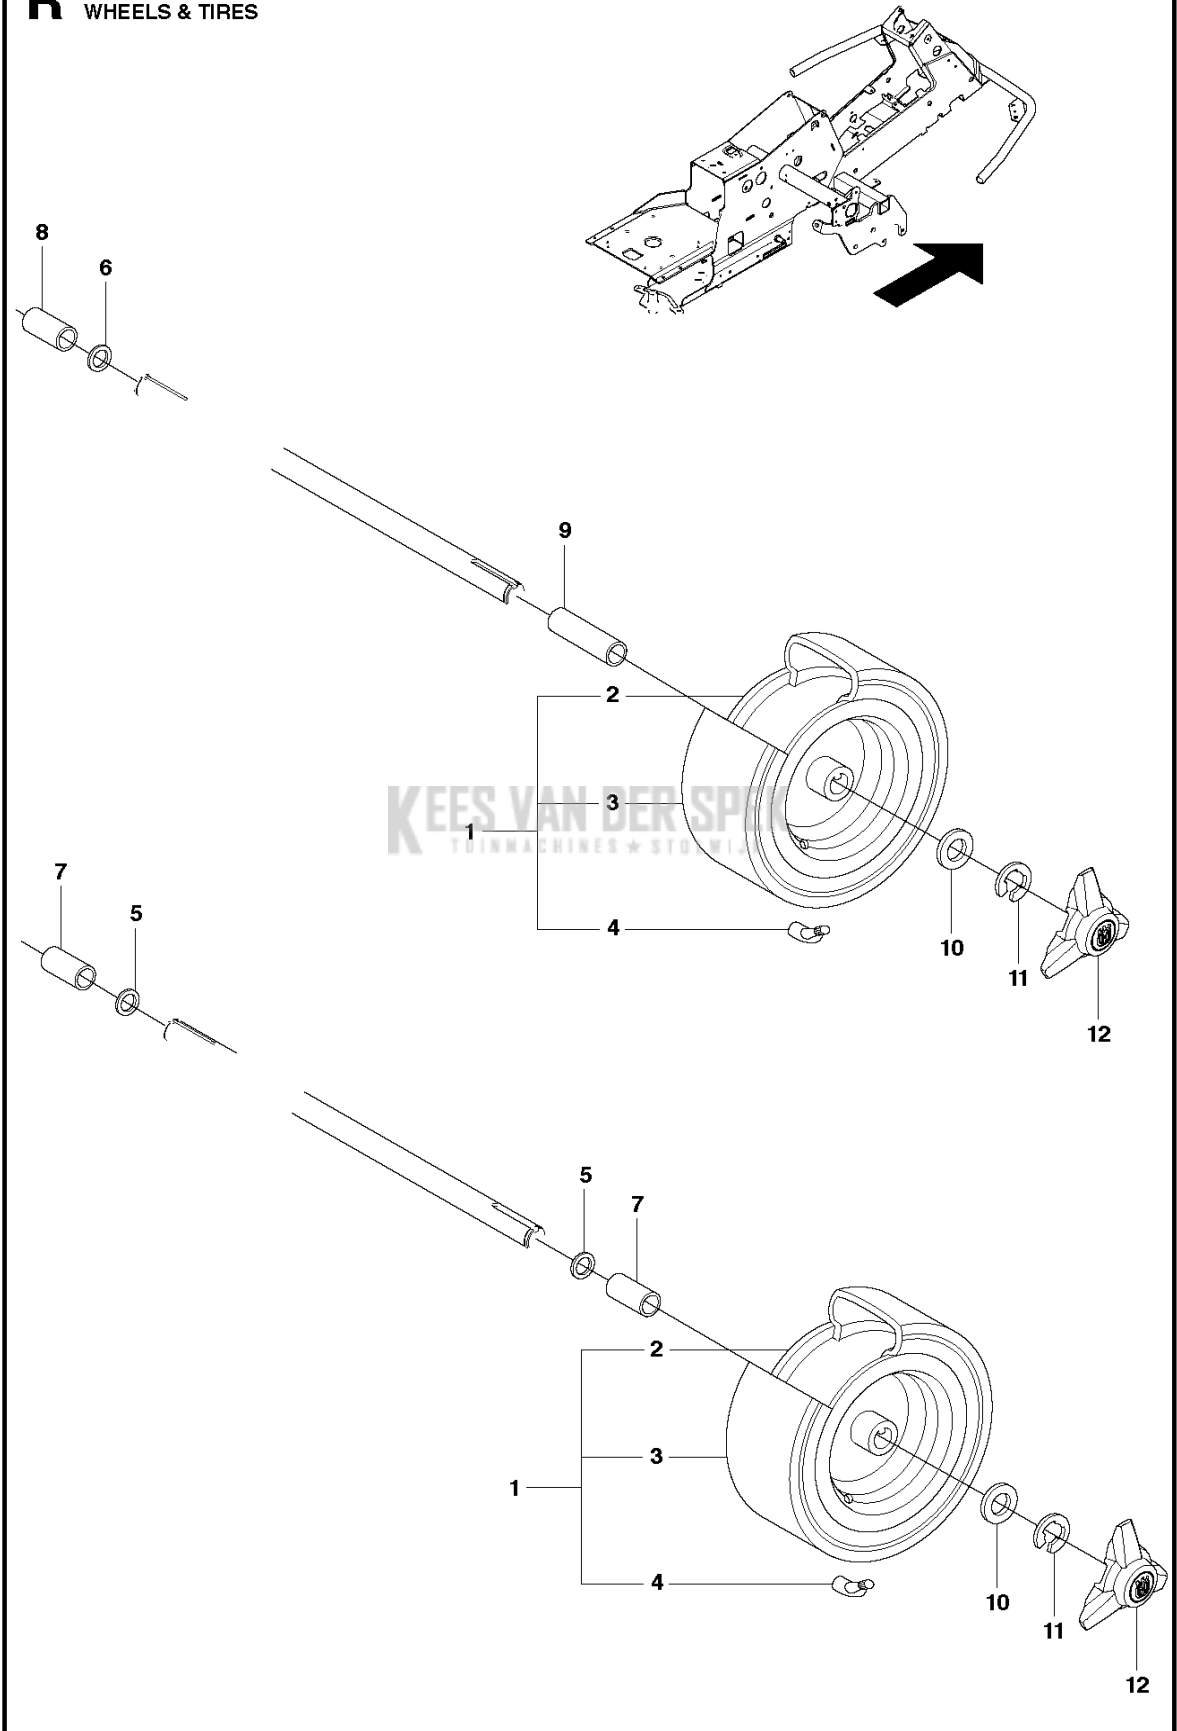

R R316TXs AWD
WHEELS & TIRES

RIDERS

PXM_REF	PXM_PARTNO	DESCRIPTION	PXM_REMARK	QTY
1	523012602	WIEL		4
2	523034801	VELG		1 1
3	523034602	BAND		1 1
4	523034701	VENTIEL		1 1
5	506504803	RING		2
6	506945801	RING		1
7	506596203	AFSTANDHULS		2
8	544132601	HULS		1
9	544132602	HULS		1
10	506504805	RING		4
11	506899001	E-CLIP		4
12	544353501	NAAFDOP		4