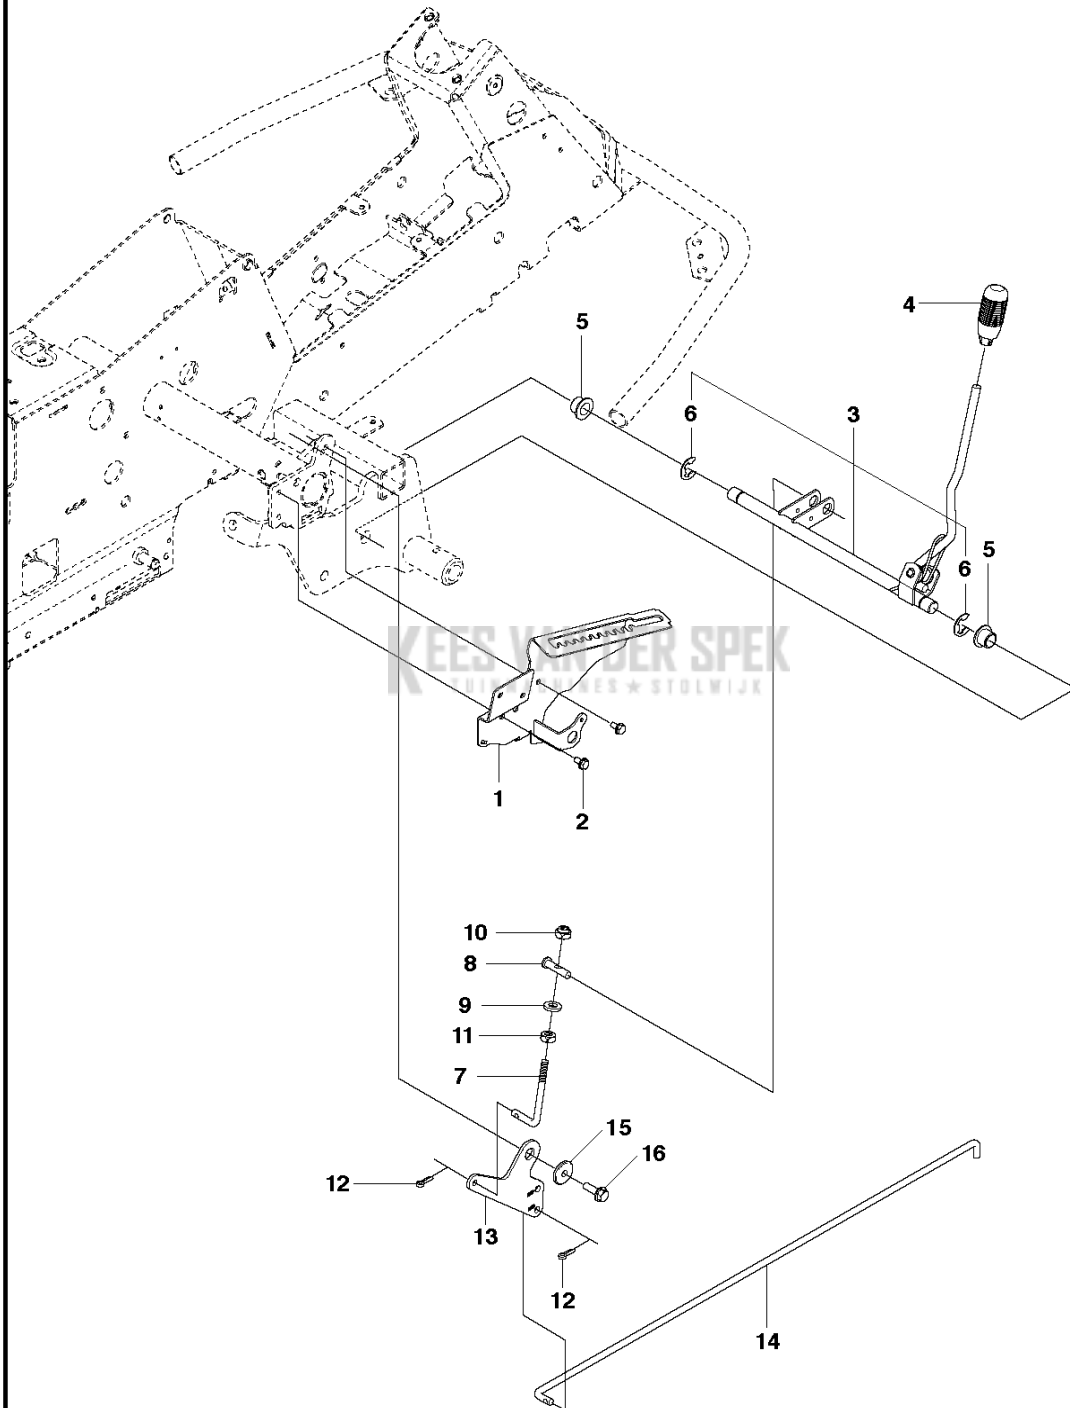

HEIGHT ADJUSTMENT
2017

RIDERS

PXM_REF	PXM_PARTNO	DESCRIPTION	PXM_REMARK	QTY
1	578001302	BEVESTIGING		1
2	506570103	SCHROEF EHHFM		2
3	577999901	STELSCHROEF		1
4	506542001	HENDEL		1
5	584871302	LAGER		2
6	735312220	E-CLIP		2
7	506908201	HEIGHT ROD		1
8	506784601	PENNEN		1
9	734117201	RING		1
10	732211801	LOCK NUT		1
11	731231801	ZESKANT MOER		1
12	721618301	SPLIT PIN		2
13	578040701	SCHAKEL		1
14	523114501	KOPPELINGSTANG		1
15	584288601	RING		1
16	506570105	SCHROEF EHHFM		1