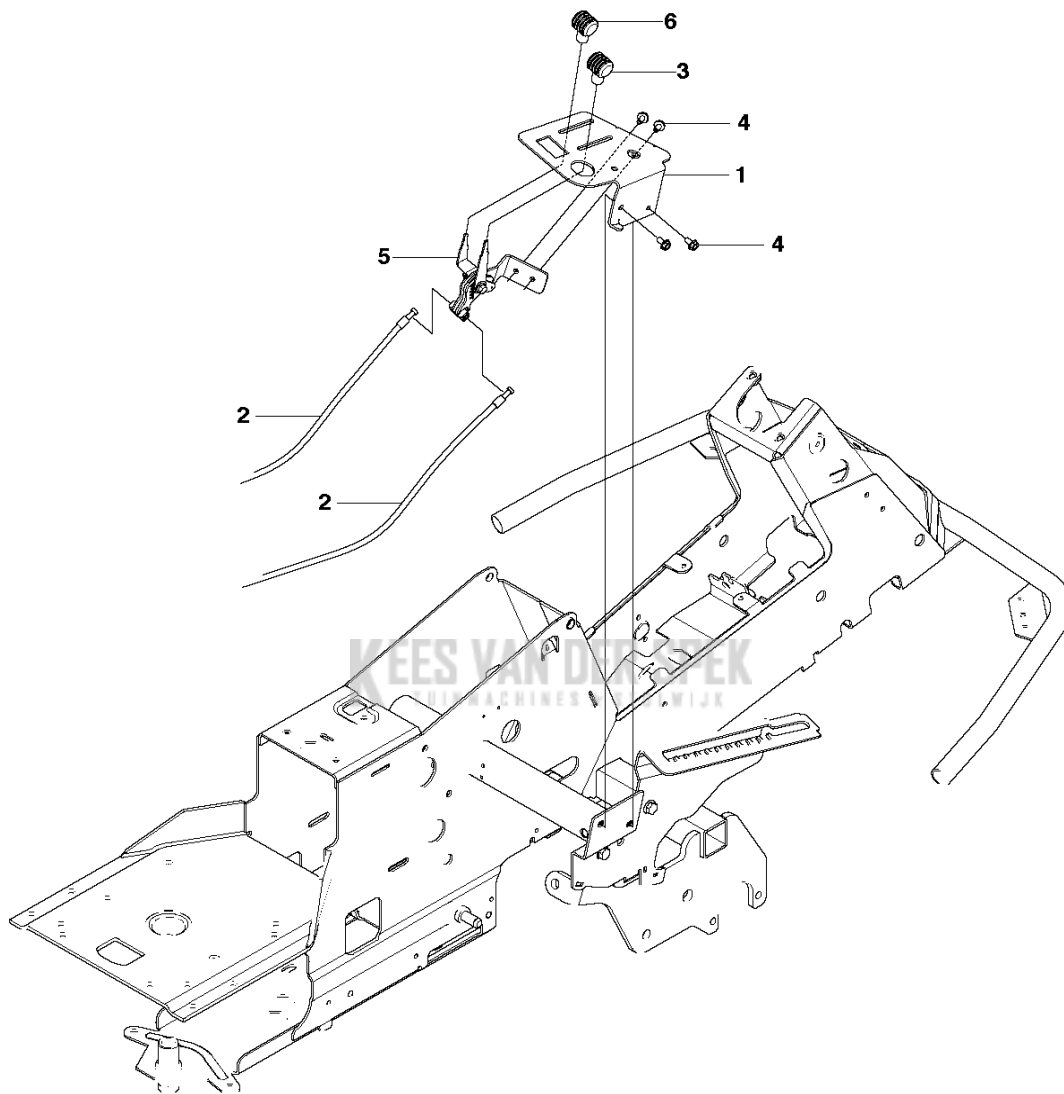

HUSQVARNA - SPARE PARTS CATALOG

RIDERS: HUSQVARNA R 316TXS AWD

KEES VAN DER SPEK
TUINMACHINES ★ STOLWIJK

Sparepartslist

SPAREPARTSLIST

KEEP RIDERS SPEK
TUINMACHINES * STOLWIJK

HUSQVARNA R 316TXS AWD

N R316TXs AWD
CONTROLS