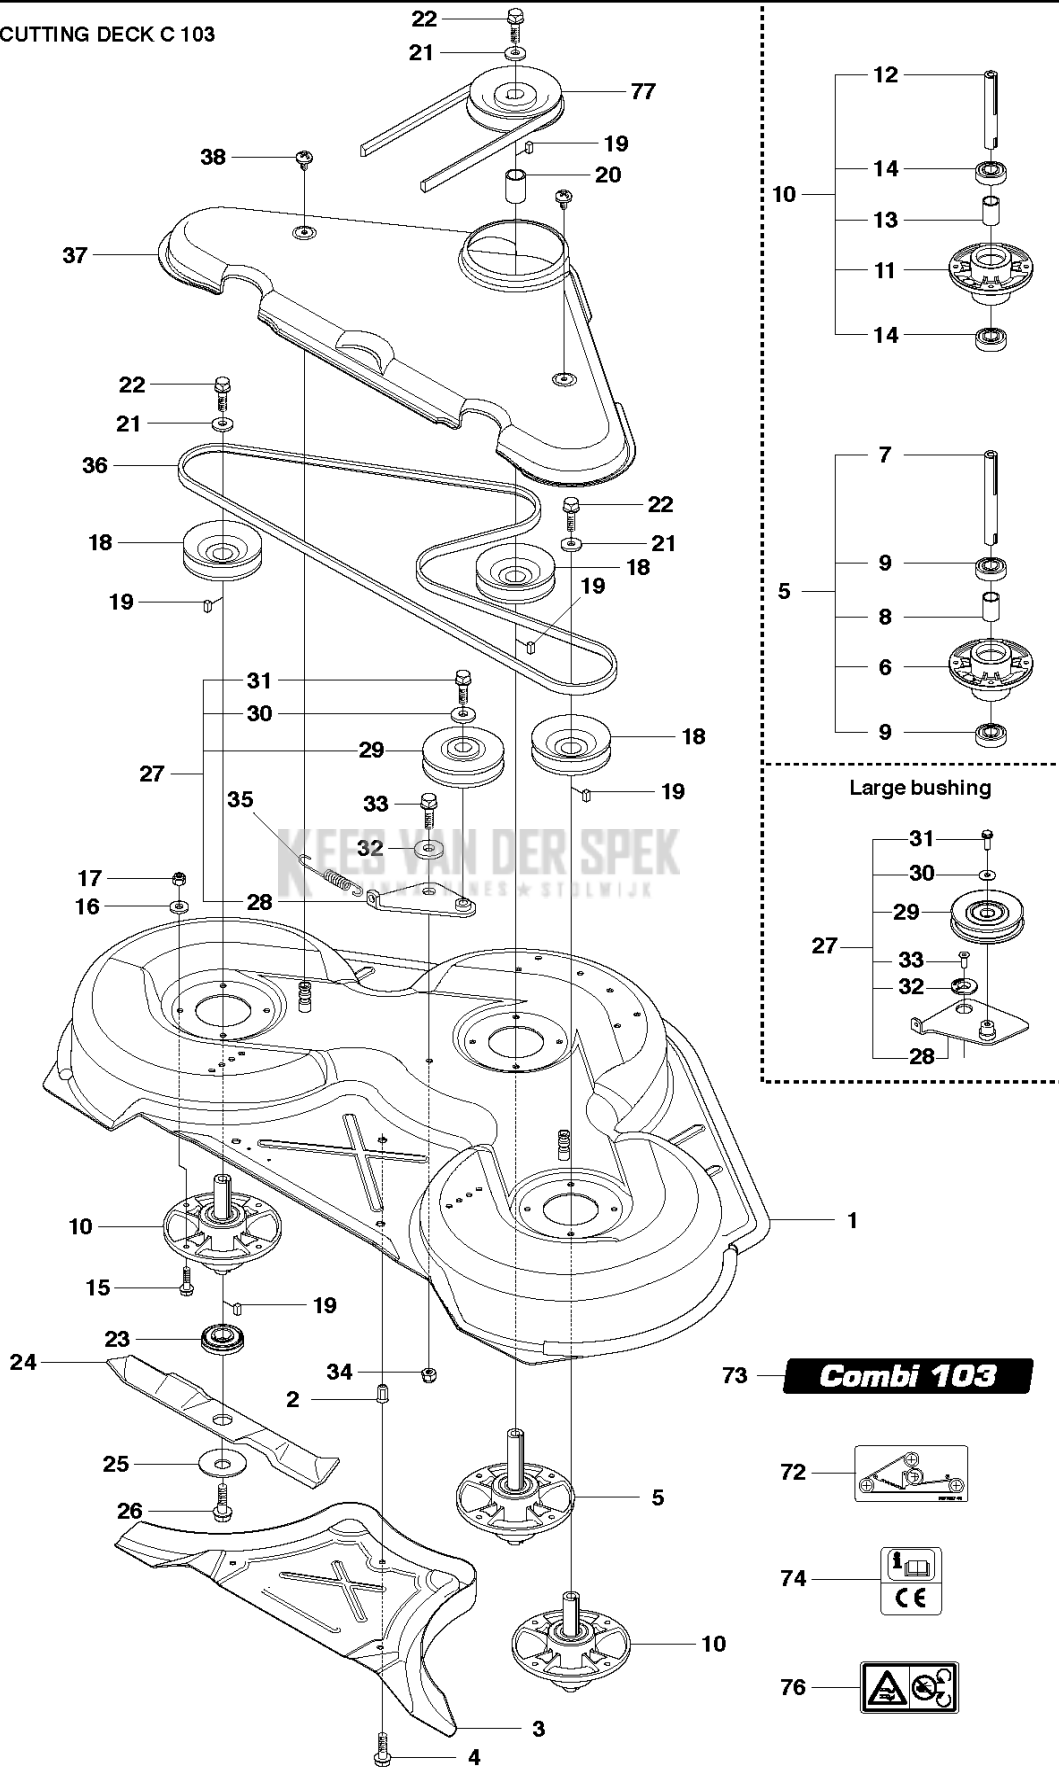

B2 CUTTING DECK C 103

RIDERS

PXM_REF	PXM_PARTNO	DESCRIPTION	PXM_REMARK	QTY
1	574210801	MAAIDEK		1
2	506916201	MOER		3
3	544449201	PLUG		1
4	506570104	SCHROEF EHHFM		3
5	576384101	MESHOUDER COMPL.		2
6	576384201	LAGERHUIS		1 5
7	576384301	AS		1 5
8	576384401	AFSTANDHULS		1 5
9	738230434	KOGELLAGER		2 5
10	576384102	MESHOUDER COMPL.		1
11	576384201	LAGERHUIS		1 10
12	576384302	AS		1 10
13	576384401	AFSTANDHULS		1 10
14	738230434	KOGELLAGER		2 10
15	535423801	SCHROEF RSQM		12
16	734116401	RING		14
17	732211801	LOCK NUT		12
18	506922101	POELIE		3
19	506533501	EVENWUDIGE SLEUTEL		7
20	544068002	AFSTANDHULS		1
21	734117441	RING		3
22	544114101	SCHROEF EHHM		3
23	535504202	ADAPTER		3
24	504188210	MES		3
25	506792301	KNIFE PLATE		3
26	544114101	SCHROEF EHHM		3
27	506540701	RIEMSPANNER COMPL.	Small bushing	1
27	586966601	RIEMSPANNER COMPL.	Large bushing	1
28	506519501	SPANNARM KPL.	Small bushing	1 27
28	585359901	ARM	Large bushing	1 27
29	506532701	POELIE		1 27
30	734116441	RING		1 27
31	506558302	SCHROEF EHHFT	Small bushing	1 27
31	586320401	SCREW	Large bushing	1 27
32	506918702	RING	Small bushing	1
32	586496701	RING	Large bushing	1
33	725245171	SCHROEF EHHM	Small bushing	1
33	725645301	SCHROEF IHCSFM	Large bushing	1
34	732211801	LOCK NUT		1
35	506533101	VEER		1
36	589530601	RIEM		1
37	544096101	RIEMKAP		1
38	544400501	SCREW		2
72	506789701	PLAATJE		1
73	544238103	PLAATJE		2
74	506929001	PLAATJE		1
76	574510001	STICKER		2
77	506778601	POELIE		1
	PXM_PARTNO		PXM_REMARK