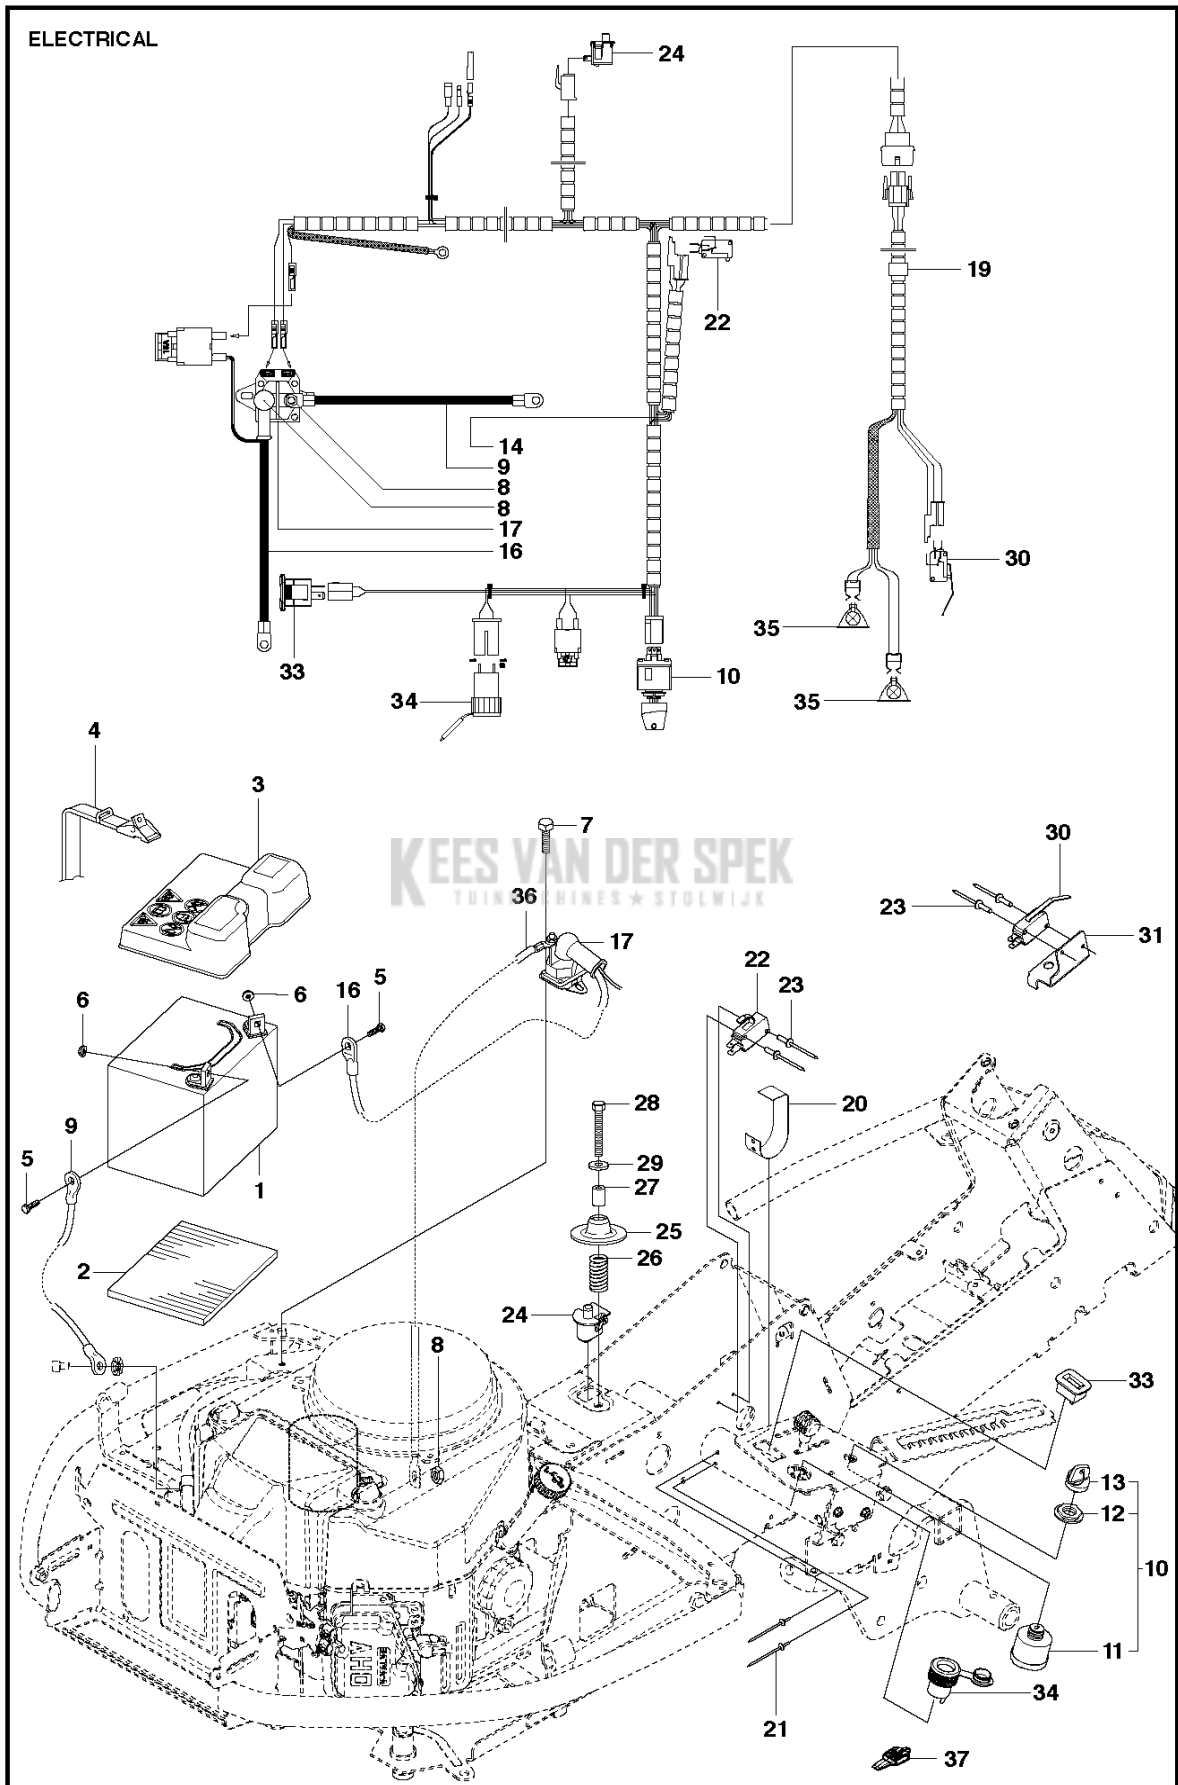

RIDERS

PXM_REF	PXM_PARTNO	DESCRIPTION	PXM_REMARK	QTY
1	578033101	STEUN		1
2	544301706	KABEL		2
3	506889101	KNOP		1
4	535475212	SCHROEF EHHFM		4
5	578023401	GASHEVEL		1
6	506889102	KNOP		1

KEES VAN DER SPEK
TUINMACHINES ★ STOLWIJK

COVER - 3

RIDERS

PXM_REF	PXM_PARTNO	DESCRIPTION	PXM_REMARK	QTY
1	510222501	RIEMKAP		1
2	510222502	RIEMKAP		1
3	510222701	RIEMKAP		1
4	510222702	RIEMKAP		1
5	725236861	SCHROEF EHHFT		4
6	510222303	RIEMKAP		1
7	510222401	RIEMKAP		1
8	522557301	SCREW		2
9	516018801	RIEMKAP		1
10	525563303	RIEMKAP		1
11	725236461	SCHROEF EHHFT		5