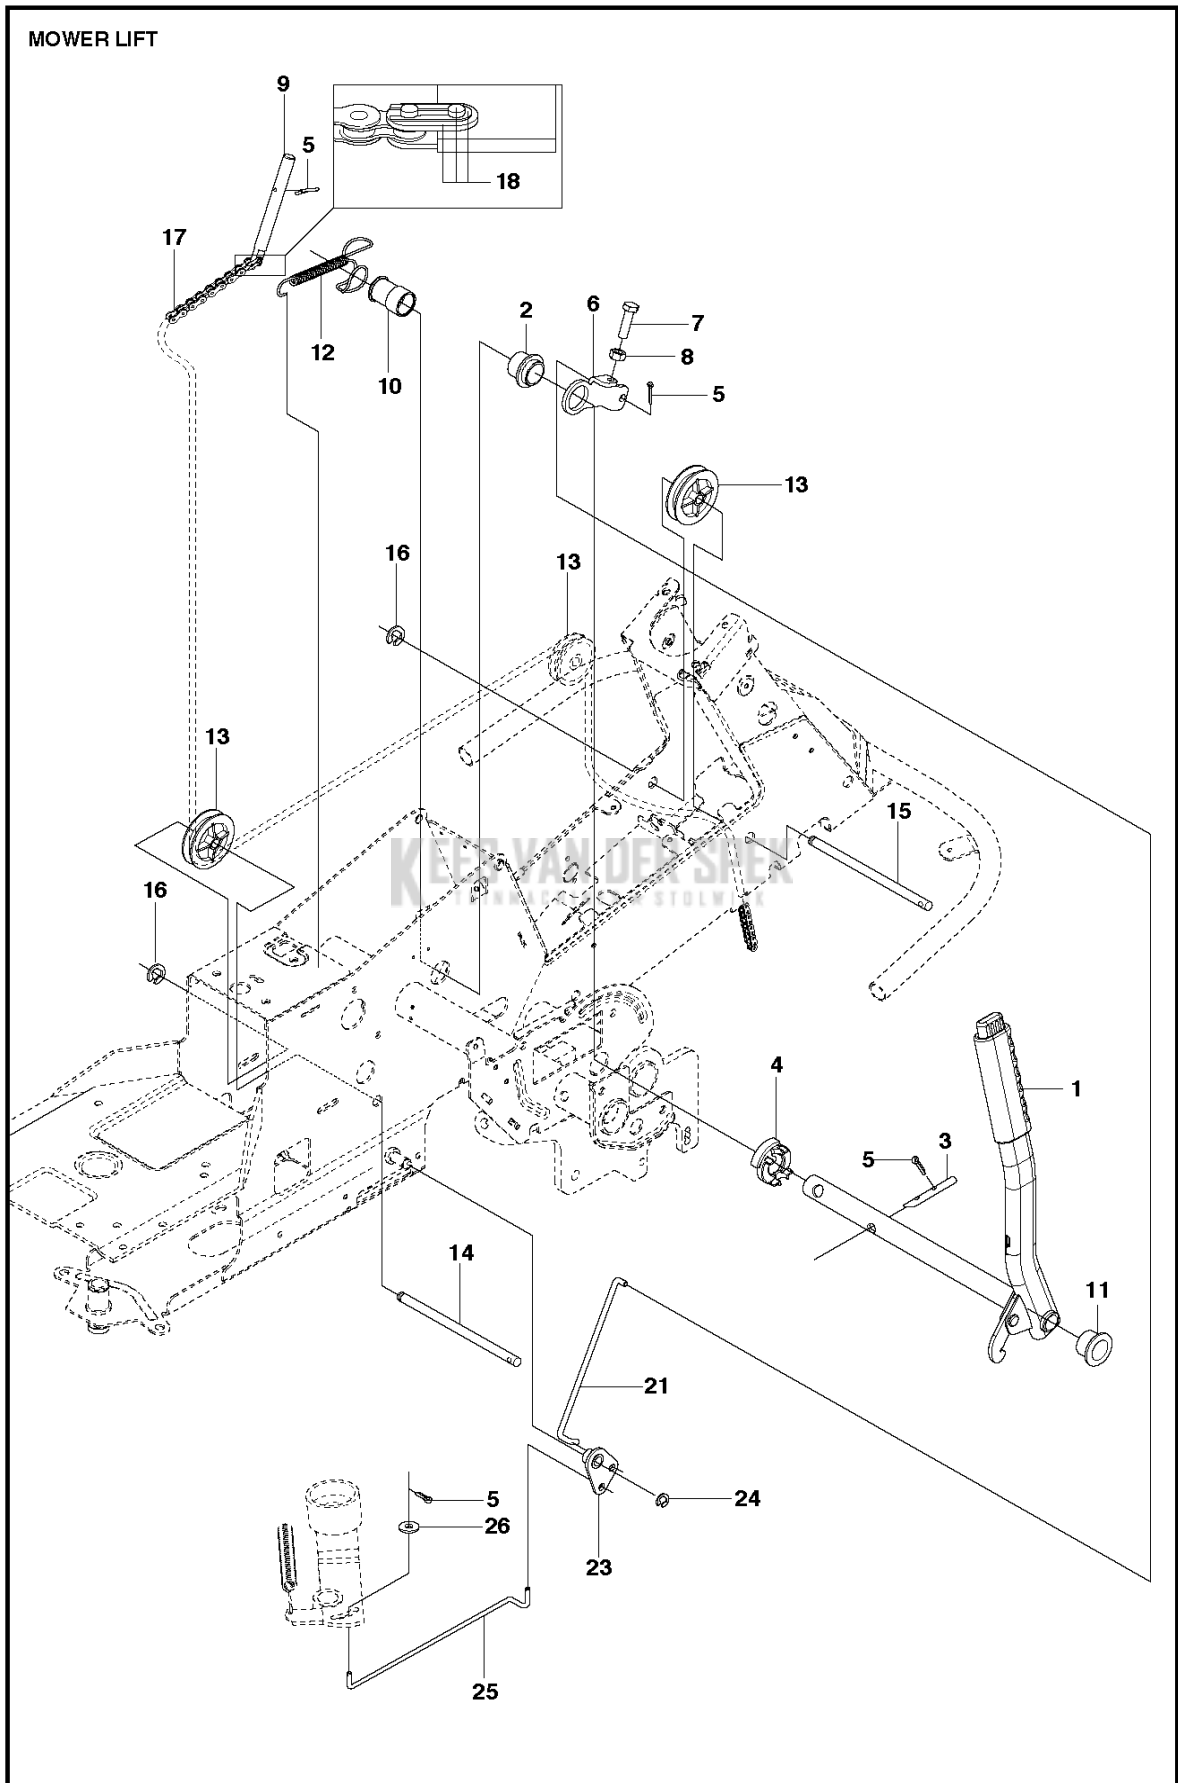

HEIGHT ADJUSTMENT
2017

RIDERS

PXM_REF	PXM_PARTNO	DESCRIPTION	PXM_REMARK	QTY
1	578001302	BEVESTIGING		1
2	506570103	SCHROEF EHHFM		2
3	577999901	STELSCHROEF		1
4	506542001	HENDEL		1
5	584871302	LAGER		2
6	735312220	E-CLIP		2
7	506908201	HEIGHT ROD		1
8	506784601	PENNEN		1
9	734117201	RING		1
10	732211801	LOCK NUT		1
11	731231801	ZESKANT MOER		1
12	721618301	SPLIT PIN		2
13	578040701	SCHAKEL		1
14	523114501	KOPPELINGSTANG		1
15	584288601	RING		1
16	506570105	SCHROEF EHHFM		1