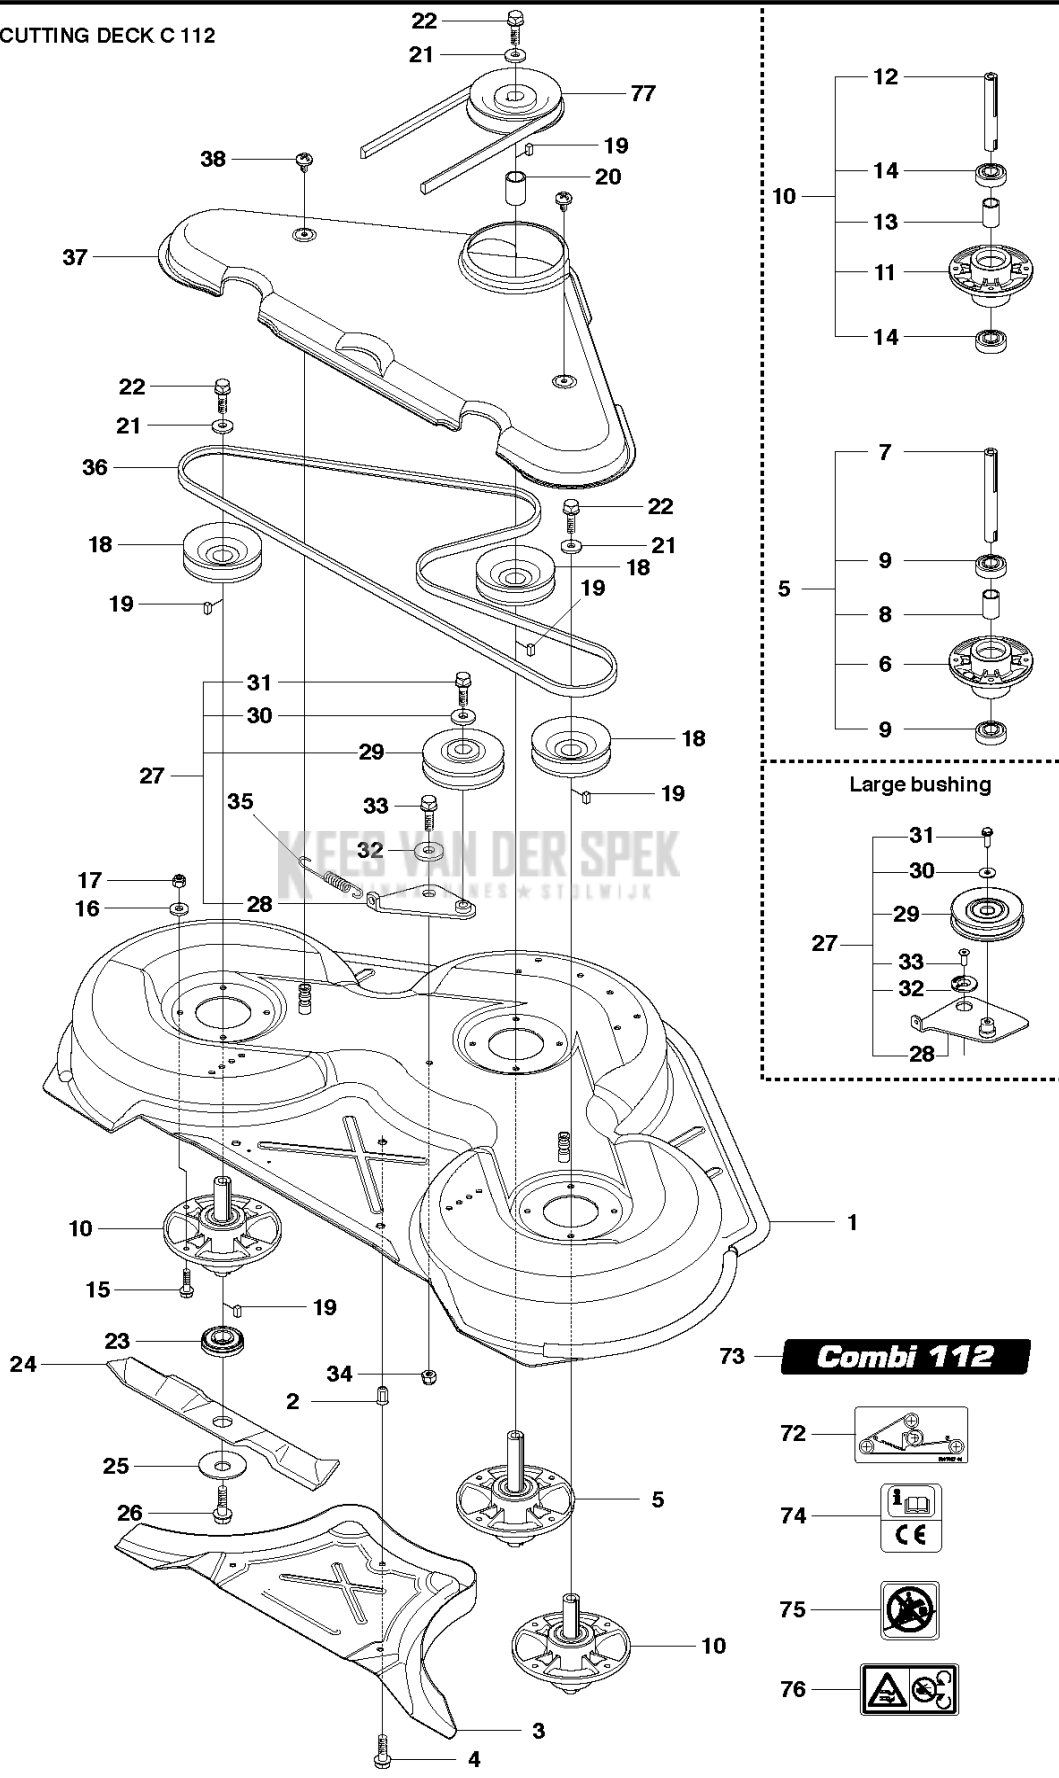

C2 CUTTING DECK C 112

RIDERS

PXM_REF	PXM_PARTNO	DESCRIPTION	PXM_REMARK	QTY	
1	574209501	MAAIDEK		1	
2	506916201	MOER		3	
3	544449301	PLUG		1	
4	506570104	SCHROEF EHHFM		3	
5	576384101	MESHOUDER COMPL.		1	
6	576384201	LAGERHUIS		1	5
7	576384301	AS		1	5
8	576384401	AFSTANDHULS		1	5
9	738230434	KOGELLAGER		2	5
10	576384102	MESHOUDER COMPL.		2	
11	576384201	LAGERHUIS		1	10
12	576384302	AS		1	10
13	576384401	AFSTANDHULS		1	10
14	738230434	KOGELLAGER		2	10
15	535423801	SCHROEF RSQM		12	
16	734116401	RING		12	
17	732211801	LOCK NUT		12	
18	506922101	POELIE		3	
19	506533501	EVENWUDIGE SLEUTEL		7	
20	544068002	AFSTANDHULS		1	
21	734117441	RING		3	
22	544114101	SCHROEF EHHM		3	
23	535504202	ADAPTER		3	
24	504188110	MES		3	
25	506792301	KNIFE PLATE		3	
26	544114101	SCHROEF EHHM		3	
27	506540701	RIEMSPANNER COMPL.	Small bushing	1	
27	586966601	RIEMSPANNER COMPL.	Large bushing	1	
28	585359901	ARM	Large bushing	1	27
29	506532701	POELIE		1	27
30	734116441	RING		1	27
31	586320401	SCREW	Large bushing	1	27
32	506918702	RING	Small bushing	1	
32	586496701	RING	Large bushing	1	
33	725245171	SCHROEF EHHM	Small bushing	1	
33	725645301	SCHROEF IHCSFM	Large bushing	1	
34	732211801	LOCK NUT		1	
35	506533101	VEER		1	
36	589514601	RIEM		1	
37	544096201	RIEMKAP		1	
38	544400501	SCREW		2	
72	506789701	PLAATJE		1	
73	544238105	PLAATJE		2	
74	506929001	PLAATJE		1	
75	535437401	LABEL WARNING		1	
76	574510001	STICKER		2	
77	506778601	POELIE		1	

Kees van der Spek
TECHNISCHE DIENTEN B.V.