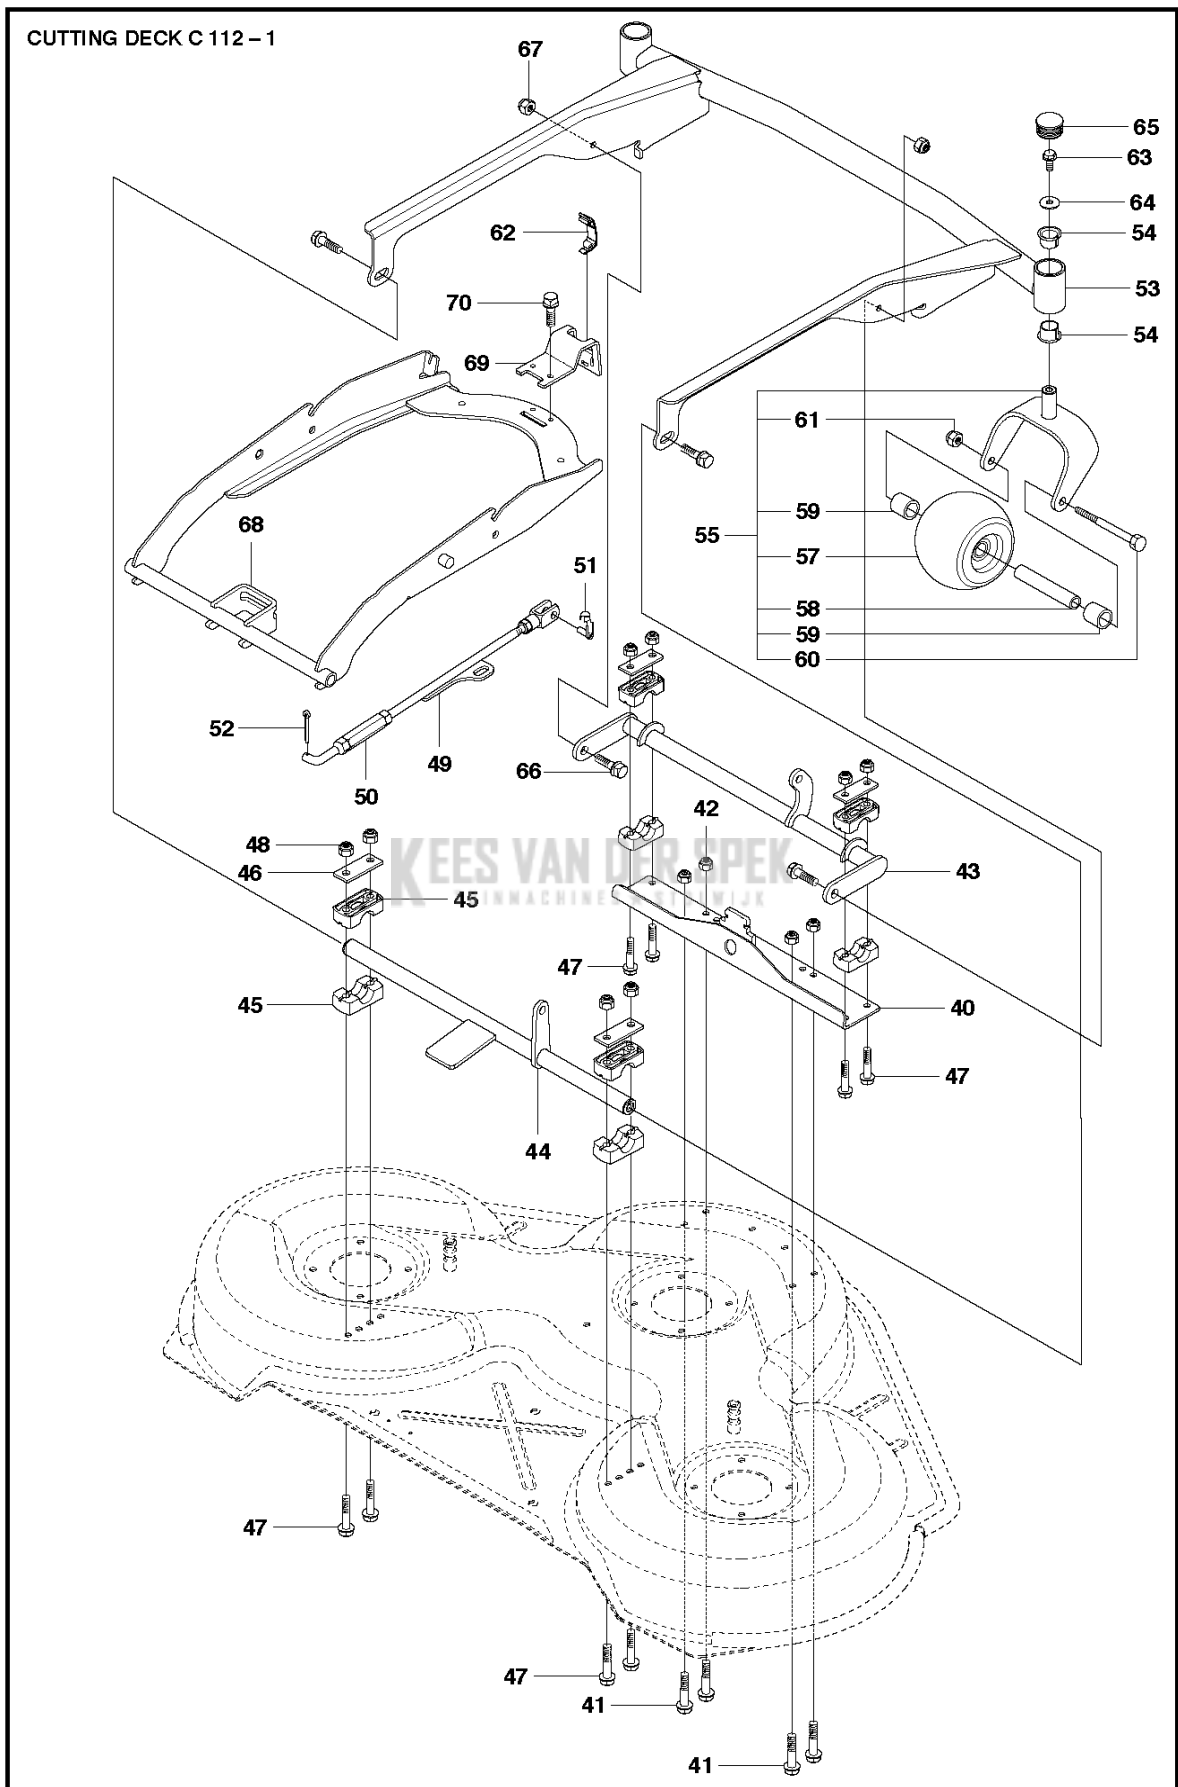

RIDERS

PXM_REF	PXM_PARTNO	DESCRIPTION	PXM_REMARK	QTY
40	523095301	BEVESTIGING		1
41	725245171	SCHROEF EHHM		4
42	732211801	LOCK NUT		4
43	502641805	CROSS BAR		1
44	523094503	CROSS BAR		1
45	506869601	LAGER		8
46	506813801	REINFORCING PLATE		4
47	725246151	SCHROEF EHHM		8
48	732211801	LOCK NUT		8
49	523114201	PARALLELSTANG COMPL		1
50	502642301	PARALLELSTANG		1
51	506839801	GAFFELLÄNK		1
52	721618301	SPLIT PIN		1
53	523086503	DEKFRAME		1
54	574561901	LAGER		4
55	574210101	BEWEEGBAAR WIEL COMPL		2
57	506963001	WIEL COMPL		1 55
58	506810802	PIJP		1 55
59	506874102	AFSTANDRING		2 55
60	725251951	SCHROEF EHHM		1 55
61	732212051	MOER		1 55
62	503894703	SNAPSLUITING		1
63	506570104	SCHROEF EHHFM		2
64	734116441	RING		2
65	574034801	PLUG		2
66	506597401	SCHROEF EHHFM		4
67	732211801	LOCK NUT		2
68	523087501	DEK AANVULLING		1
69	523114601	SLOT		1
70	725236861	SCHROEF EHHFT		2