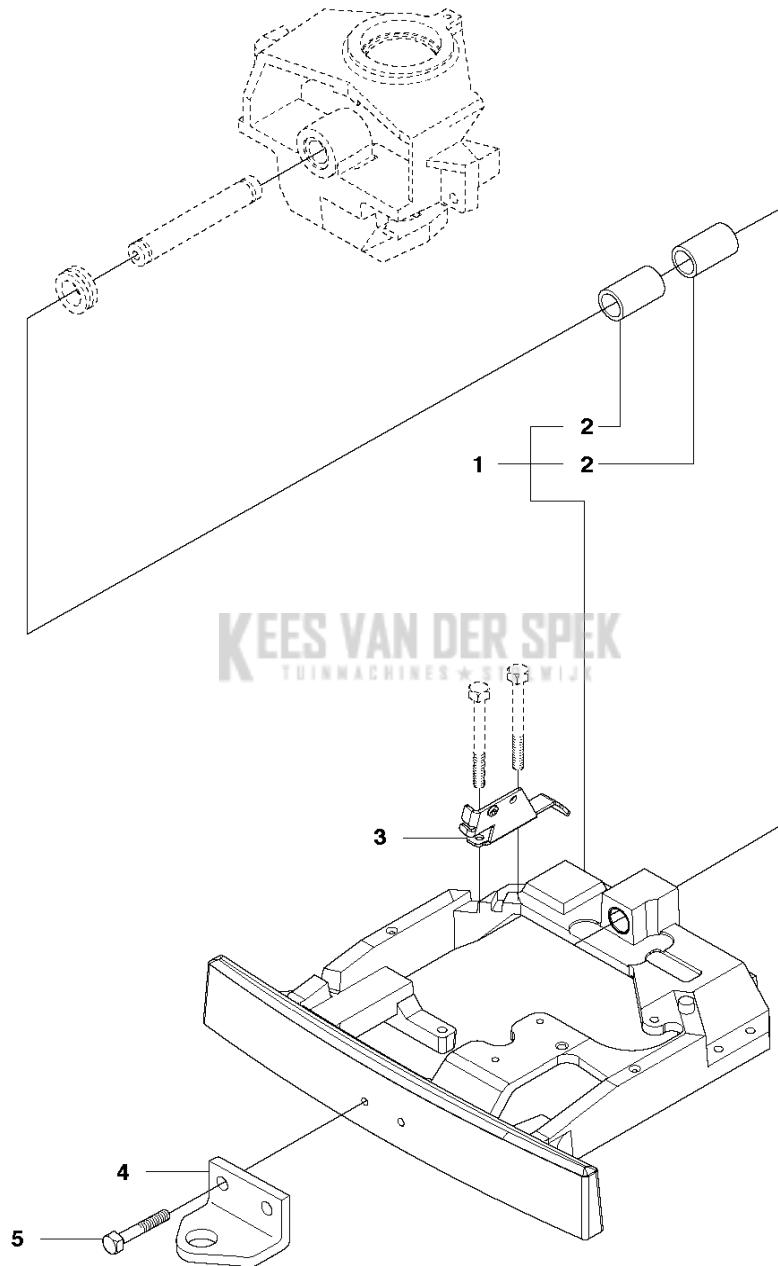

RIDERS

PXM_REF	PXM_PARTNO	DESCRIPTION	PXM_REMARK	QTY
1	587152701	ZITTINGBEVESTIGING		1
2	725249371	SCHROEF EHHM		1
3	506915301	DRUKVEER		1
4	734117441	RING		1
5	725236861	SCHROEF EHHFT		1
6	587393001	ZITTING		1
7	725544701	SCHROEF IHSCM		4
8	506597401	SCHROEF EHHFM		2
9	587290401	ZITTING VERSTELLER		2
10	732211801	LOCK NUT		4

CHASSIS, REAR - 1