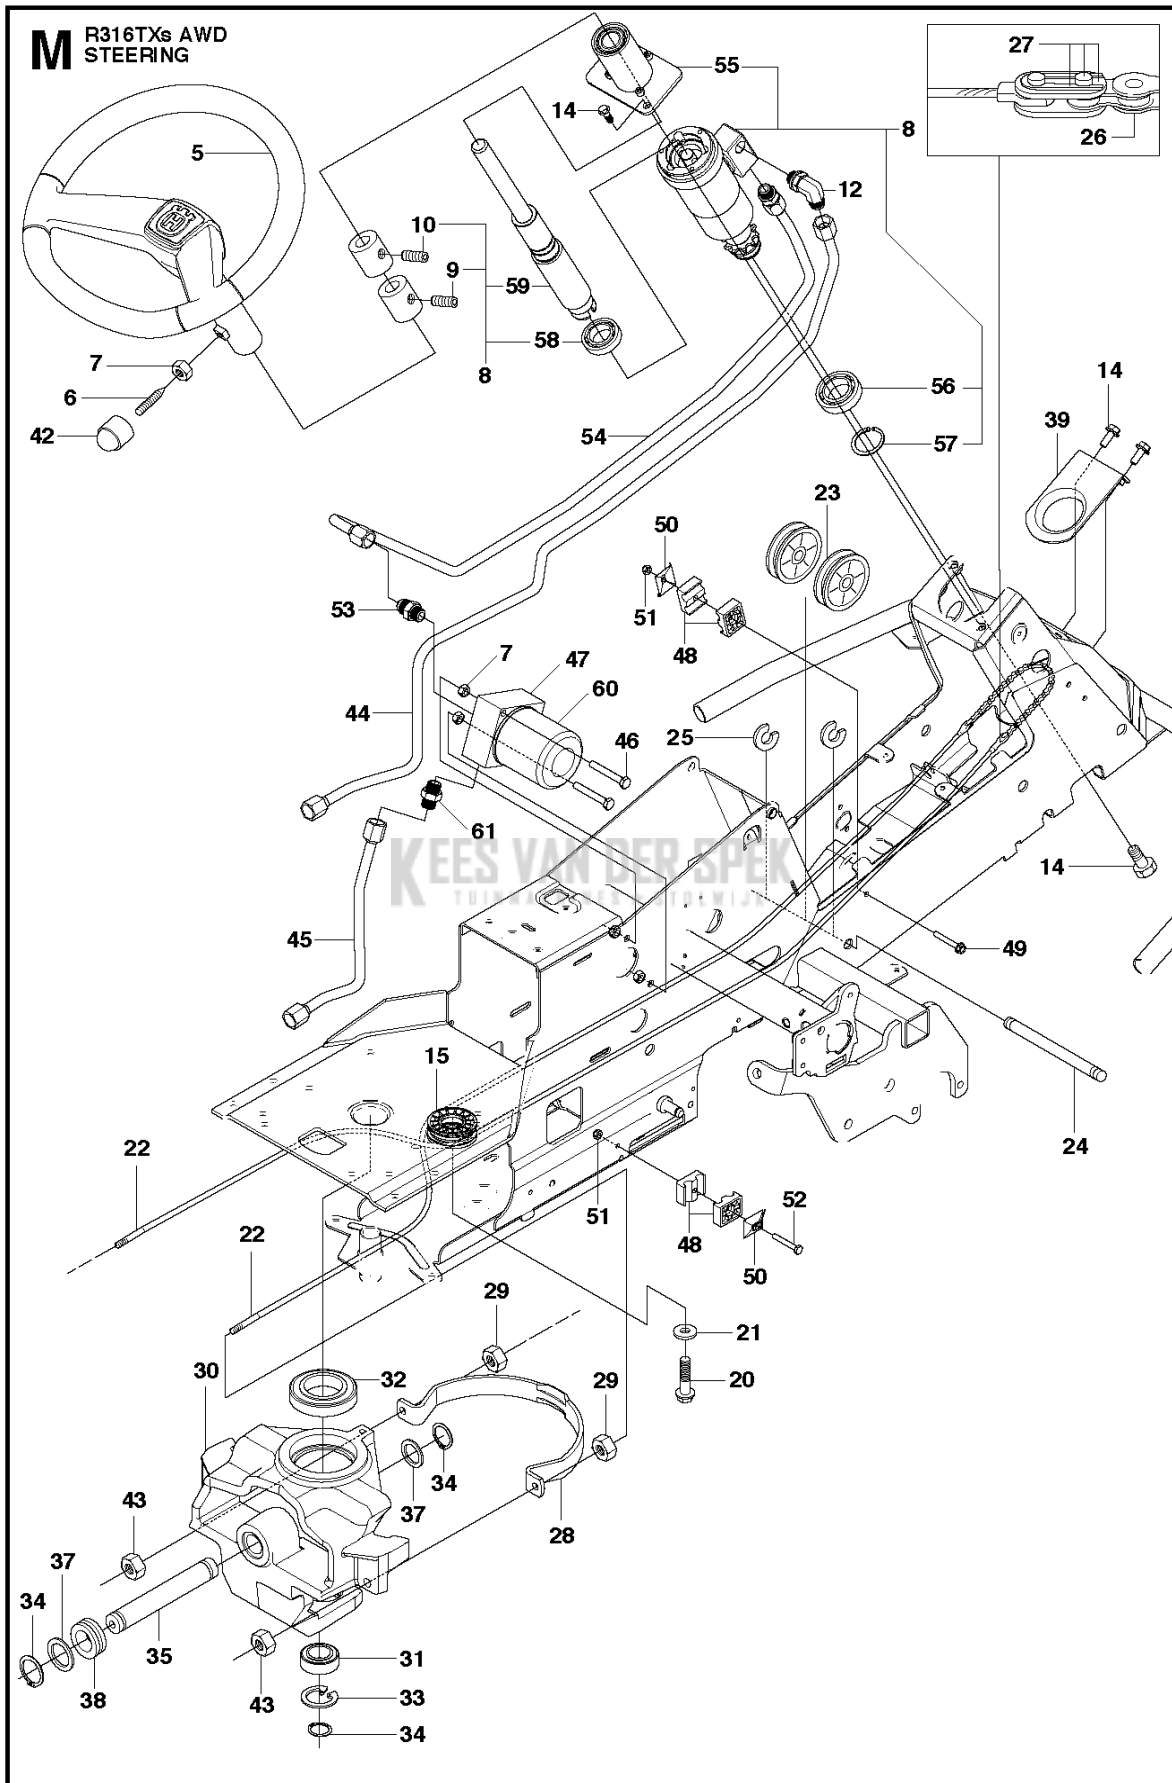

RIDERS

PXM_REF	PXM_PARTNO	DESCRIPTION	PXM_REMARK	QTY
5	577960401	STUURWIEL		1
6	728745505	SCHROEF IHSETM		1
7	731231801	ZESKANT MOER		3
8	578370601	STUURBEKRACHTIGING		1
9	506863401	MEENEMER		2
10	728844305	SCHROEF IHSETM		2
12	535437301	PIJPKOPPELING		1
14	506570104	SCHROEF EHHFM		4
15	576492501	POELIE		1
20	506675403	SCHROEF EHHFM		1
21	734117441	RING		1
22	577199904	KABEL COMPL.		2
23	506522401	KOORDSCHIJF		2
24	506539404	AS		1
25	735311420	E-CLIP		2
26	506554610	KETTING		1
27	506554701	VERBINDING		2
28	544427301	KABELGELEIDER		1
29	731232051	ZESKANT MOER		2
30	577659301	SPINDEL		1
31	738210504	KOGELLAGER		1
32	738211004	KOGELLAGER		1
33	735314010	BORGCLIP		1
34	735312600	BORGCLIP		3
35	506985901	SCHOMMELAS		1
37	506773401	RING		2
38	740681421	V-RING		1
39	578126701	BEVESTIGING		1
42	544433201	BESCHERMDEKSEL		1
43	732212051	MOER		2
44	502854401	HYDROLISCHE PIJ		1
45	502854601	HYDROLISCHE PIJ		1
46	725246251	SCHROEF EHHM		2
47	535448701	FILTERBLOCK ASSY		1
48	544373303	PIJPHOUDER		2
49	535475245	SCHROEF EHHFM		1
50	535438501	AFDEKRING		2
51	732211601	LOCK NUT		2
52	725237861	SCHROEF EHHFT		1
53	535426801	PIJPKOPPELING		3
54	575959601	HYDROLISCHE PIJ		1
55	578150901	LAGERBLOK		1
56	535427801	KOGELLAGER		1
57	735313300	BORGCLIP		1
58	738210504	KOGELLAGER		2
59	578129801	STUURSTANG		1
60	535427502	FILTER		1
61	535460901	KOPPELING		1

Kees van der Spek
TUINMACHINEWERKSTAD B.V.