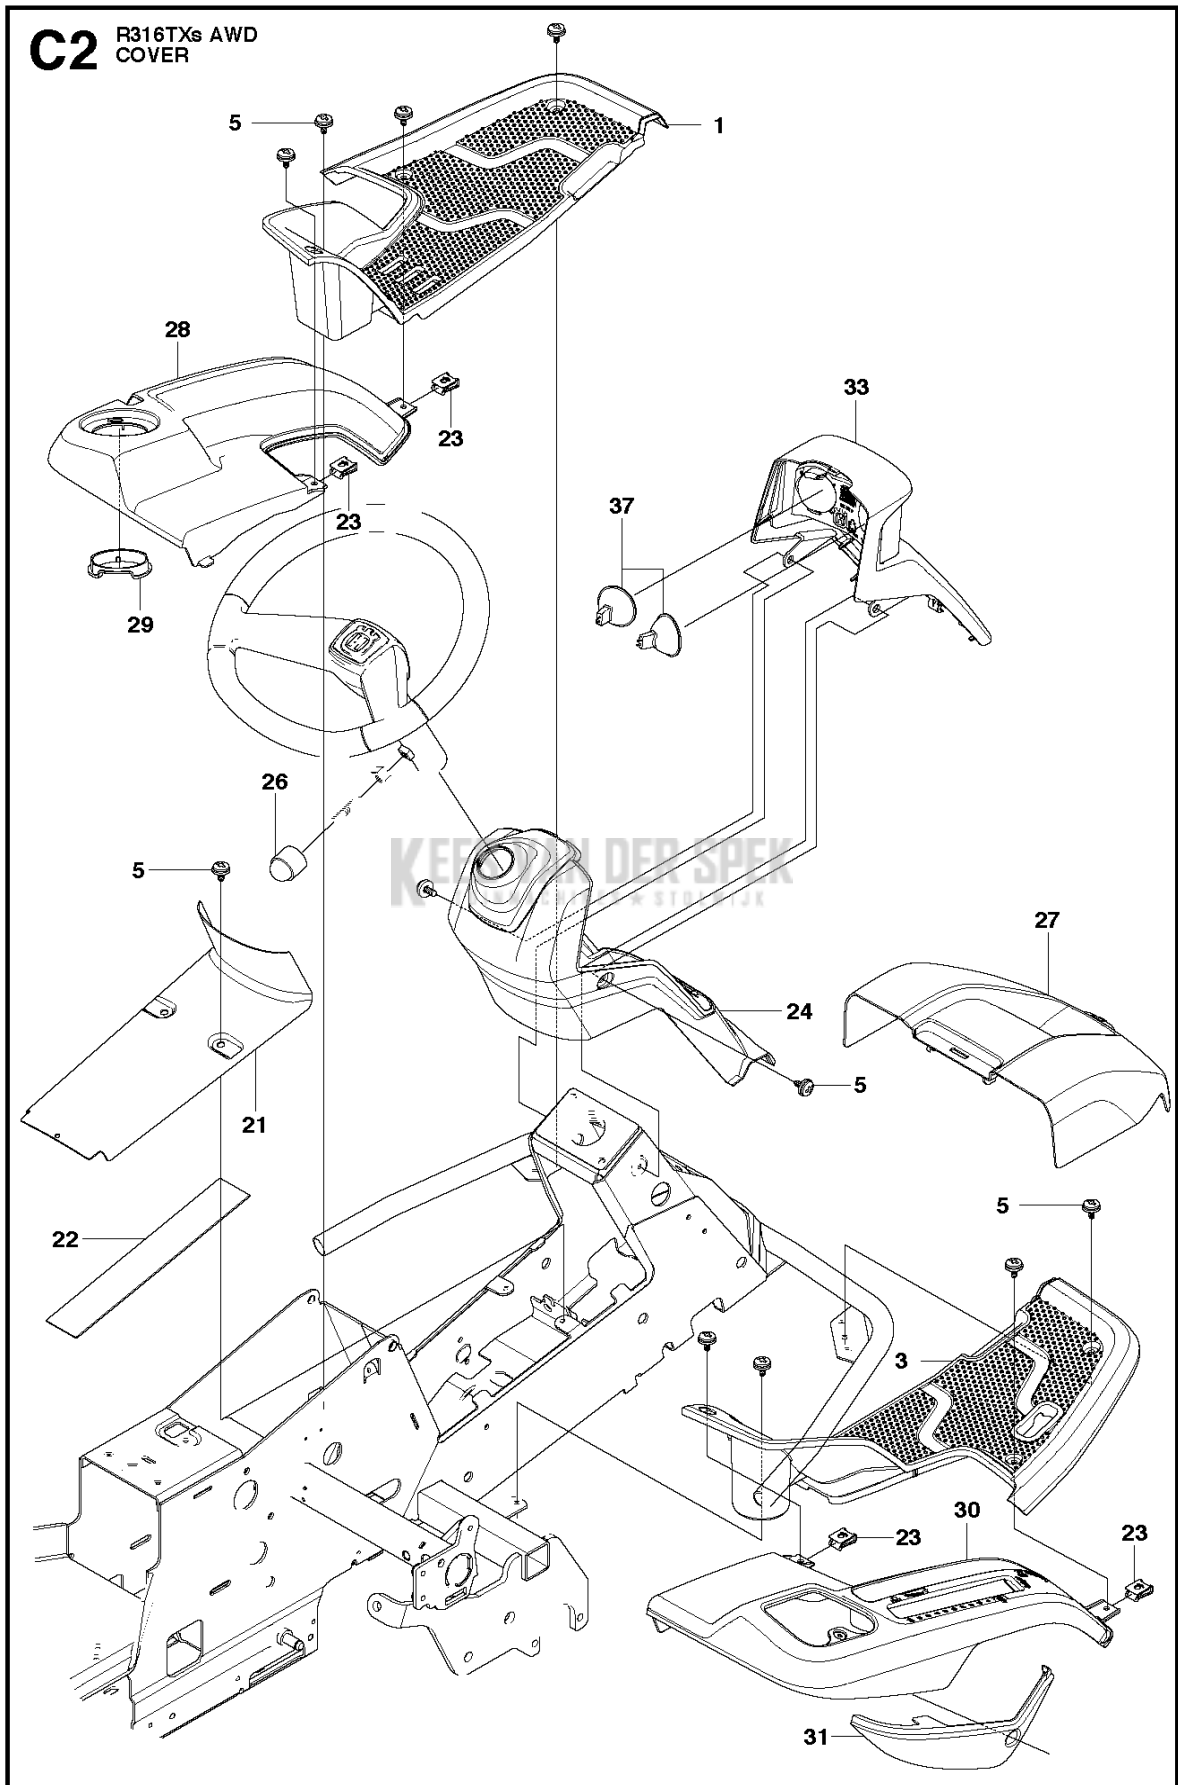

RIDERS

PXM_REF	PXM_PARTNO	DESCRIPTION	PXM_REMARK	QTY
1	577729301	FOOT PLATE		1
3	577729401	FOOT PLATE		1
5	544400501	SCREW		20
21	544239201	DEKSEL		1
22	544427501	MAT		1
23	535429101	MOER MET VEER		4
24	577704101	DEKSEL		1
26	544433201	BESCHERMDEKSEL		1
27	525562401	UNIT DEKSEL		1
28	577729501	SPATBORD		1
29	577764501	LOCK NUT		1
30	577729601	SPATBORD		1
31	577737501	BEDIENINGS KAP		1
33	577700401	DEKSEL		1
37	582214201	LAMP		2