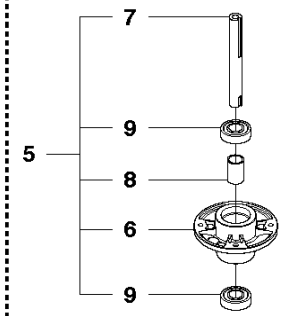

A2 CUTTING DECK C94

72

Gumbo 94 73

76

74

CE

RIDERS

PXM_REF	PXM_PARTNO	DESCRIPTION	PXM_REMARK	QTY
1	544065706	MAAIDEK		1
2	506916201	MOER		1
3	544065801	PLUG		1
4	544066101	KNOP		1
5	576384101	MESHOUDER COMPL.		1
6	576384201	LAGERHUIS		1
7	576384301	AS		5
8	576384401	AFSTANDHULS		5
9	738230434	KOGELLAGER		2
10	576384102	MESHOUDER COMPL.		2
11	576384201	LAGERHUIS		1
12	576384302	AS		1
13	576384401	AFSTANDHULS		1
14	738230434	KOGELLAGER		2
15	535423801	SCHROEF RSQM		12
16	734116401	RING		14
17	732211801	LOCK NUT		12
18	506922101	POELIE		3
19	506533501	EVENWUDIGE SLEUTEL		7
20	544068002	AFSTANDHULS		1
21	734117441	RING		3
22	544114101	SCHROEF EHHM		3
23	535504202	ADAPTER		3
24	579652510	MES		3
25	506792301	KNIFE PLATE		3
26	544114101	SCHROEF EHHM		3
27	506540701	RIEMSPANNER COMPL.	Small bushing	1
27	586966601	RIEMSPANNER COMPL.	Large bushing	1
28	506519501	SPANNARM KPL.	Small bushing	1
28	585359901	ARM	Large bushing	1
29	506532701	POELIE		1
30	734116441	RING		1
31	506558302	SCHROEF EHHFT	Small bushing	1
31	586320401	SCREW	Large bushing	1
32	506918702	RING	Small bushing	1
32	586496701	RING	Large bushing	1
33	725245171	SCHROEF EHHM	Small bushing	2
34	732211801	LOCK NUT		1
35	506533101	VEER		1
36	589530701	RIEM		1
37	544066301	RIEMKAP		1
38	544400501	SCREW		2
39	725245171	SCHROEF EHHM	Small bushing	1
39	725645301	SCHROEF IHCSFM	Large bushing	1
72	506789701	PLAATJE		1
73	544238101	PLAATJE		2
74	506929001	PLAATJE		1
76	574510001	STICKER		2
77	506778601	POELIE		1

Kees van der Spek
TECHNISCHE DIENTEN B.V.