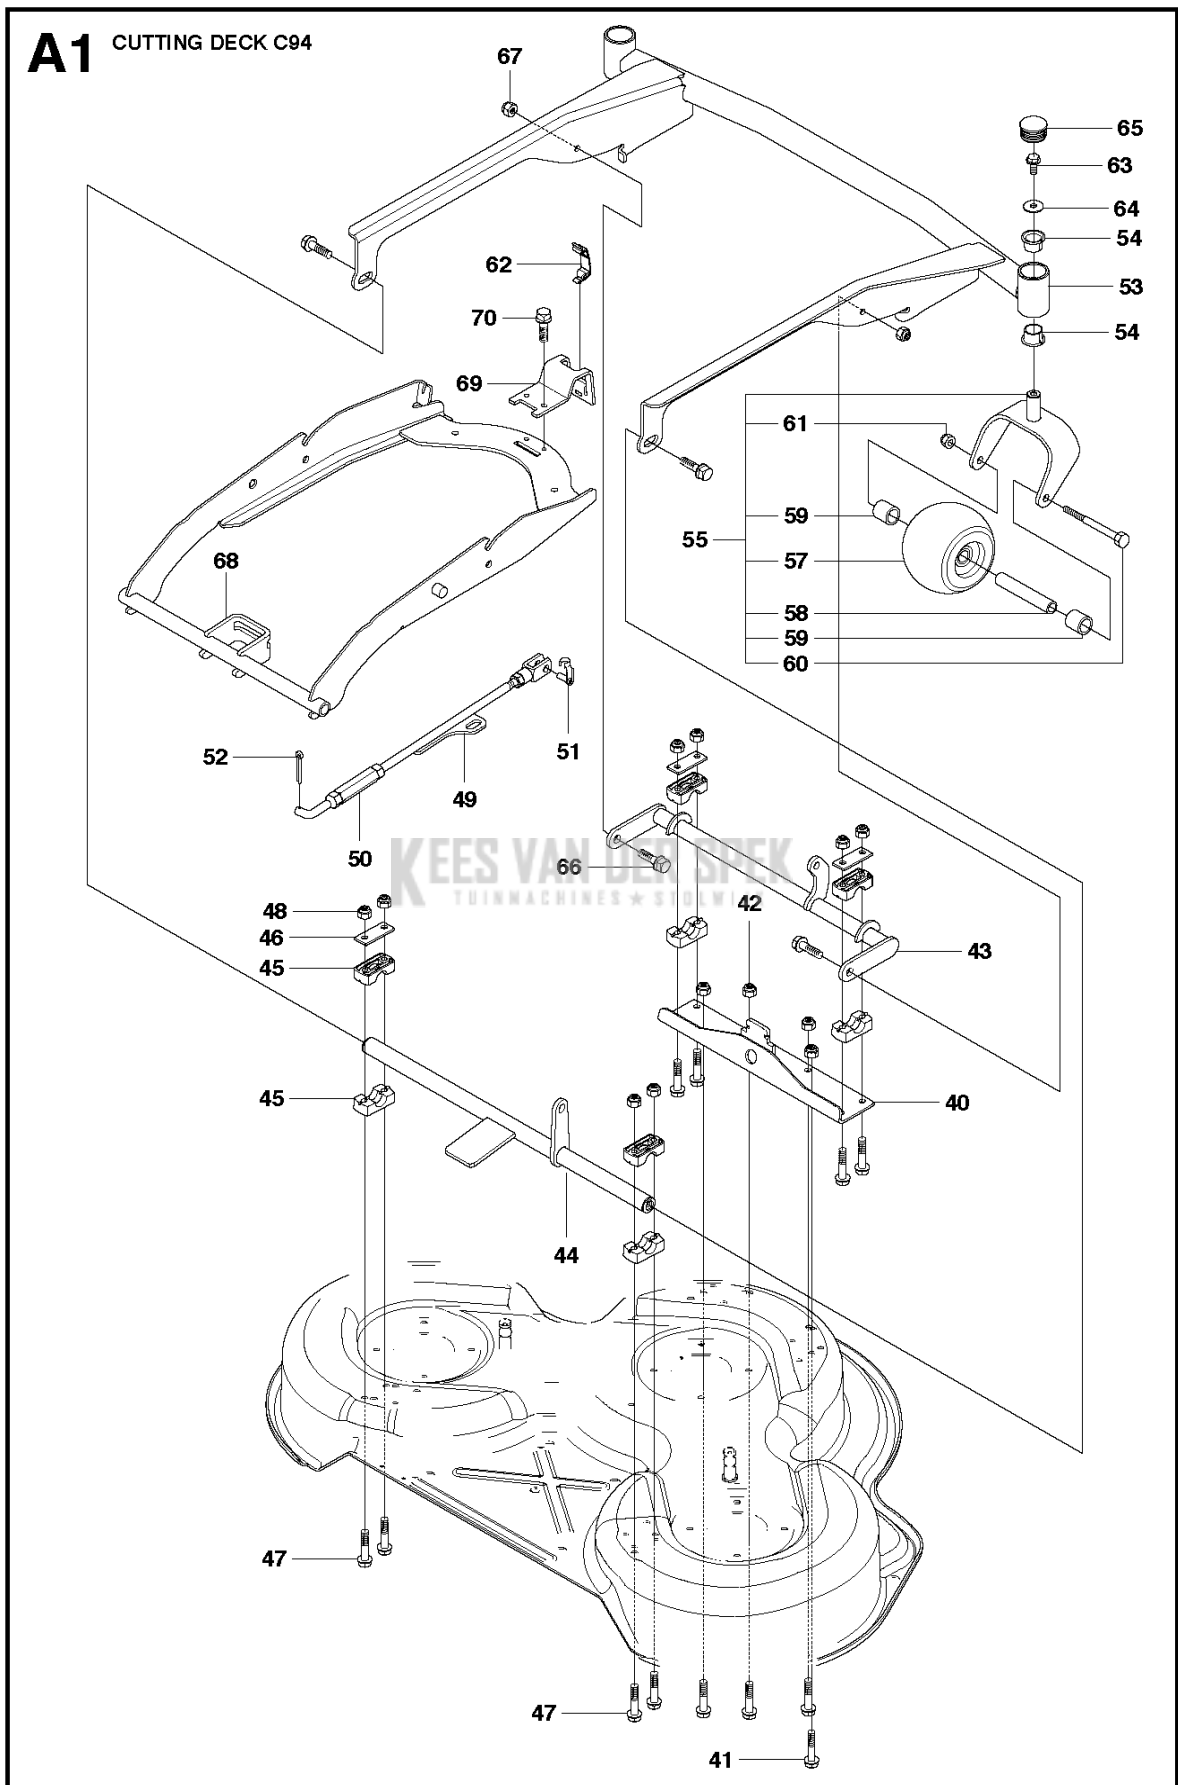

RIDERS

PXM_REF	PXM_PARTNO	DESCRIPTION	PXM_REMARK	QTY
40	523095301	BEVESTIGING		1
41	725245171	SCHROEF EHHM		5
42	732211801	LOCK NUT		4
43	502641802	CROSS BAR		1
44	523094501	CROSS BAR		1
45	506869601	LAGER		8
46	506813801	REINFORCING PLATE		4
47	725246151	SCHROEF EHHM		8
48	732211801	LOCK NUT		8
49	523114201	PARALLELSTANG COMPL		1
50	502642301	PARALLELSTANG		1
51	506839801	GAFFELLÄNK		1
52	721618301	SPLIT PIN		1
53	523086501	DEKFRAME		1
54	574561901	LAGER		4
55	574210101	BEWEEGBAAR WIEL COMPL		2
57	506963001	WIEL COMPL		1 55
58	506810802	PIJP		1 55
59	506874102	AFSTANDRING		2 55
60	725251951	SCHROEF EHHM		1 55
61	732212051	MOER		1 55
62	503894703	SNAPSLUITING		1
63	506570104	SCHROEF EHHFM		2
64	734116441	RING		2
65	574034801	PLUG		2
66	506597401	SCHROEF EHHFM		4
67	732211801	LOCK NUT		2
68	523087501	DEK AANVULLING		1
69	523114601	SLOT		1
70	725236861	SCHROEF EHHFT		2