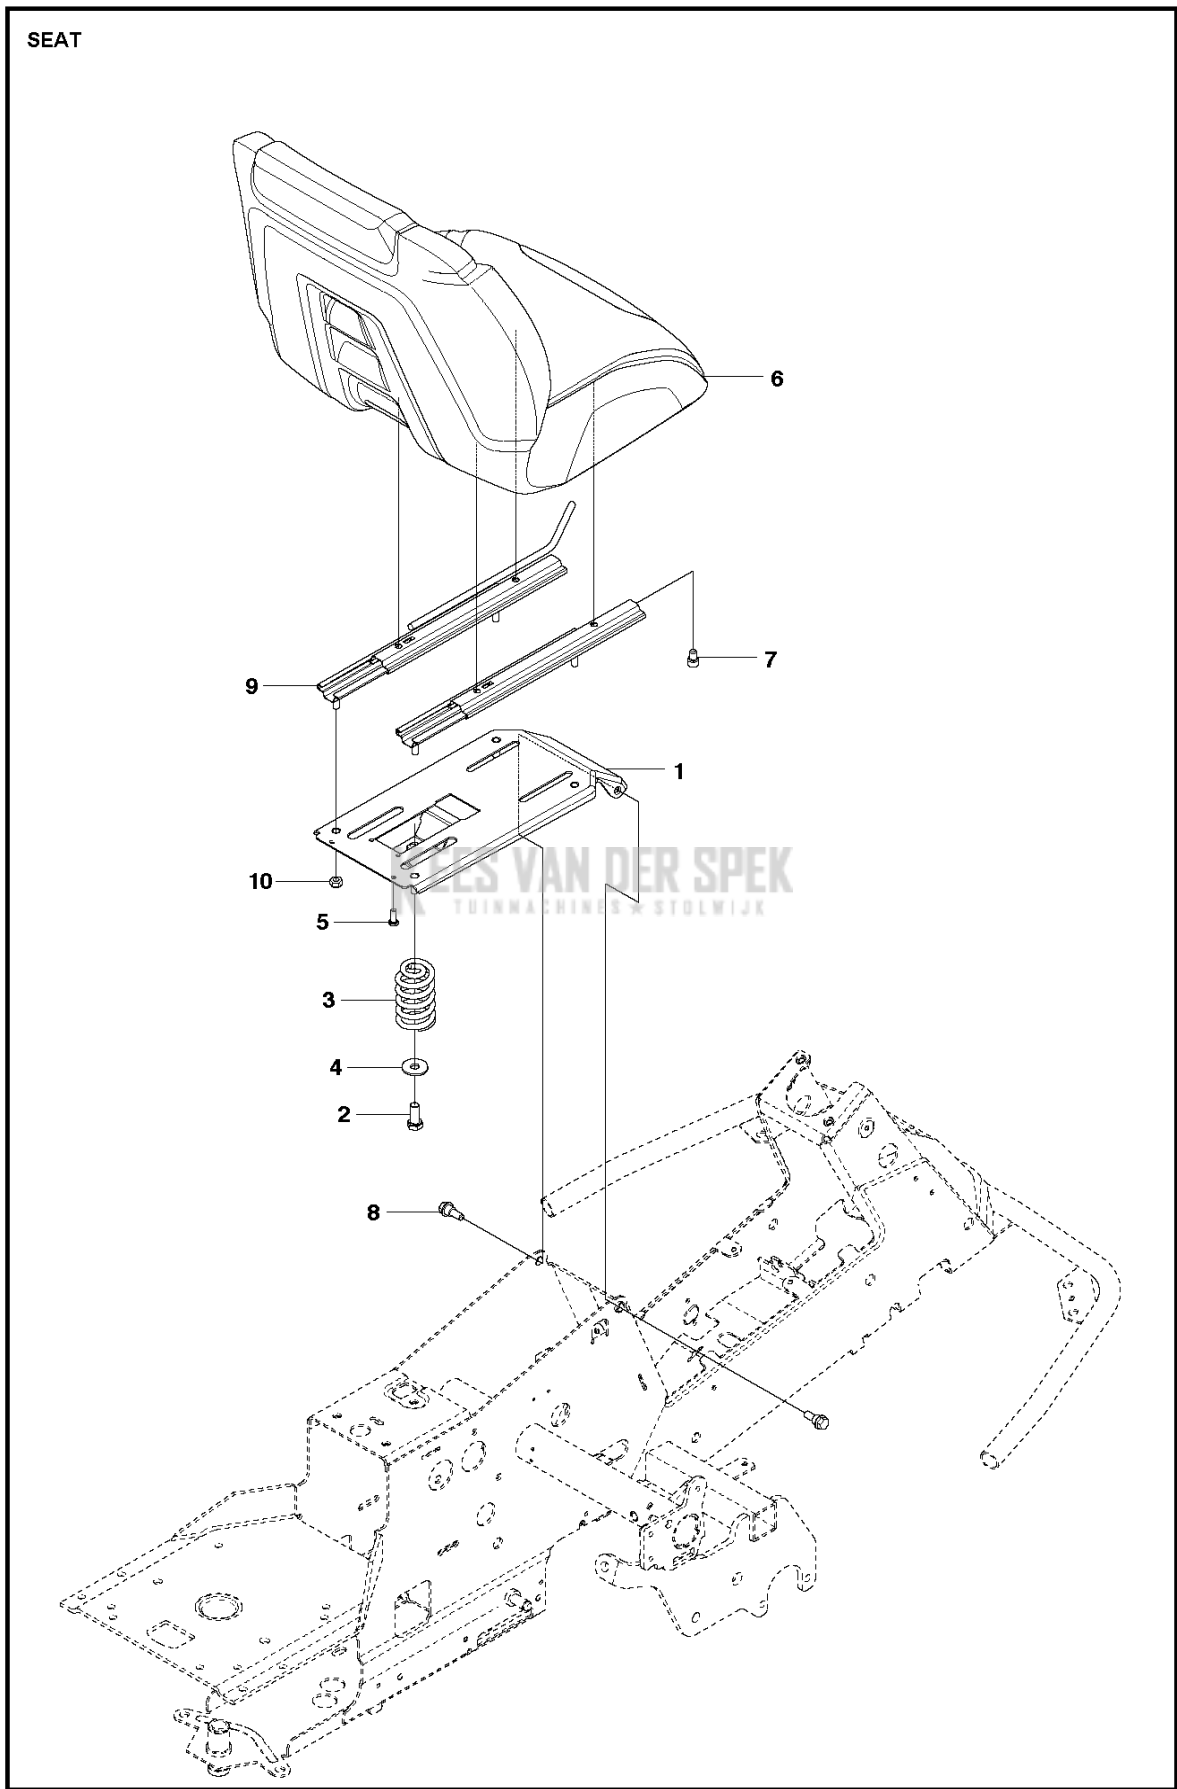

SEAT

RIDERS

PXM_REF	PXM_PARTNO	DESCRIPTION	PXM_REMARK	QTY
1	587152701	ZITTINGBEVESTIGING		1
2	725249371	SCHROEF EHHM		1
3	506915301	DRUKVEER		1
4	734117441	RING		1
5	725236861	SCHROEF EHHFT		1
6	587393001	ZITTING		1
7	725544701	SCHROEF IHSCM		4
8	506597401	SCHROEF EHHFM		2
9	587290401	ZITTING VERSTELLER		2
10	732211801	LOCK NUT		4