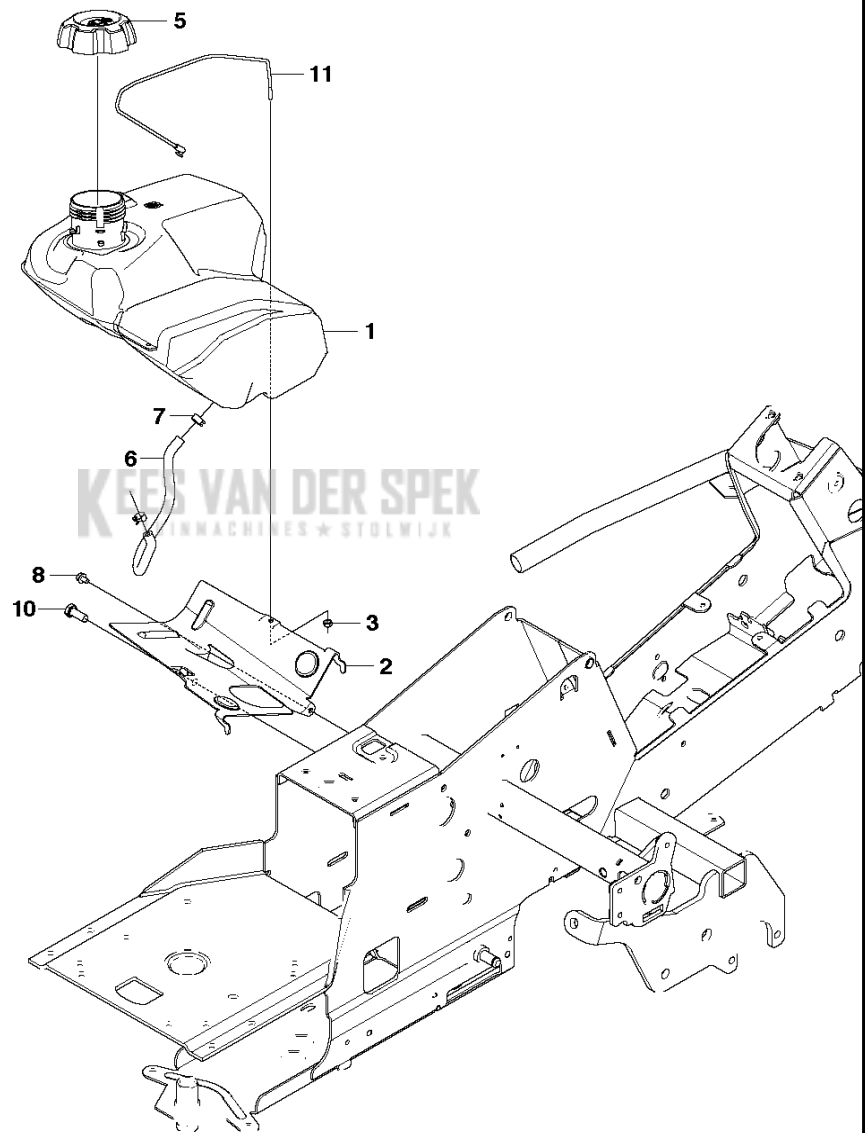

B R316TXs AWD
FUEL SYSTEM

RIDERS

PXM_REF	PXM_PARTNO	DESCRIPTION	PXM_REMARK	QTY
1	577915001	BRANDSTOFTANK		1
2	578053801	BEVESTIGING		1
3	732211601	LOCK NUT		1
5	532439645	FUEL CAP		1
6	504800010	BRANDSTOFSLANG		1
7	535469701	HOSE BRACE		2
8	725236461	SCHROEF EHHFT		1
10	725249371	SCHROEF EHHM		1
11	578261501	KABEL		1