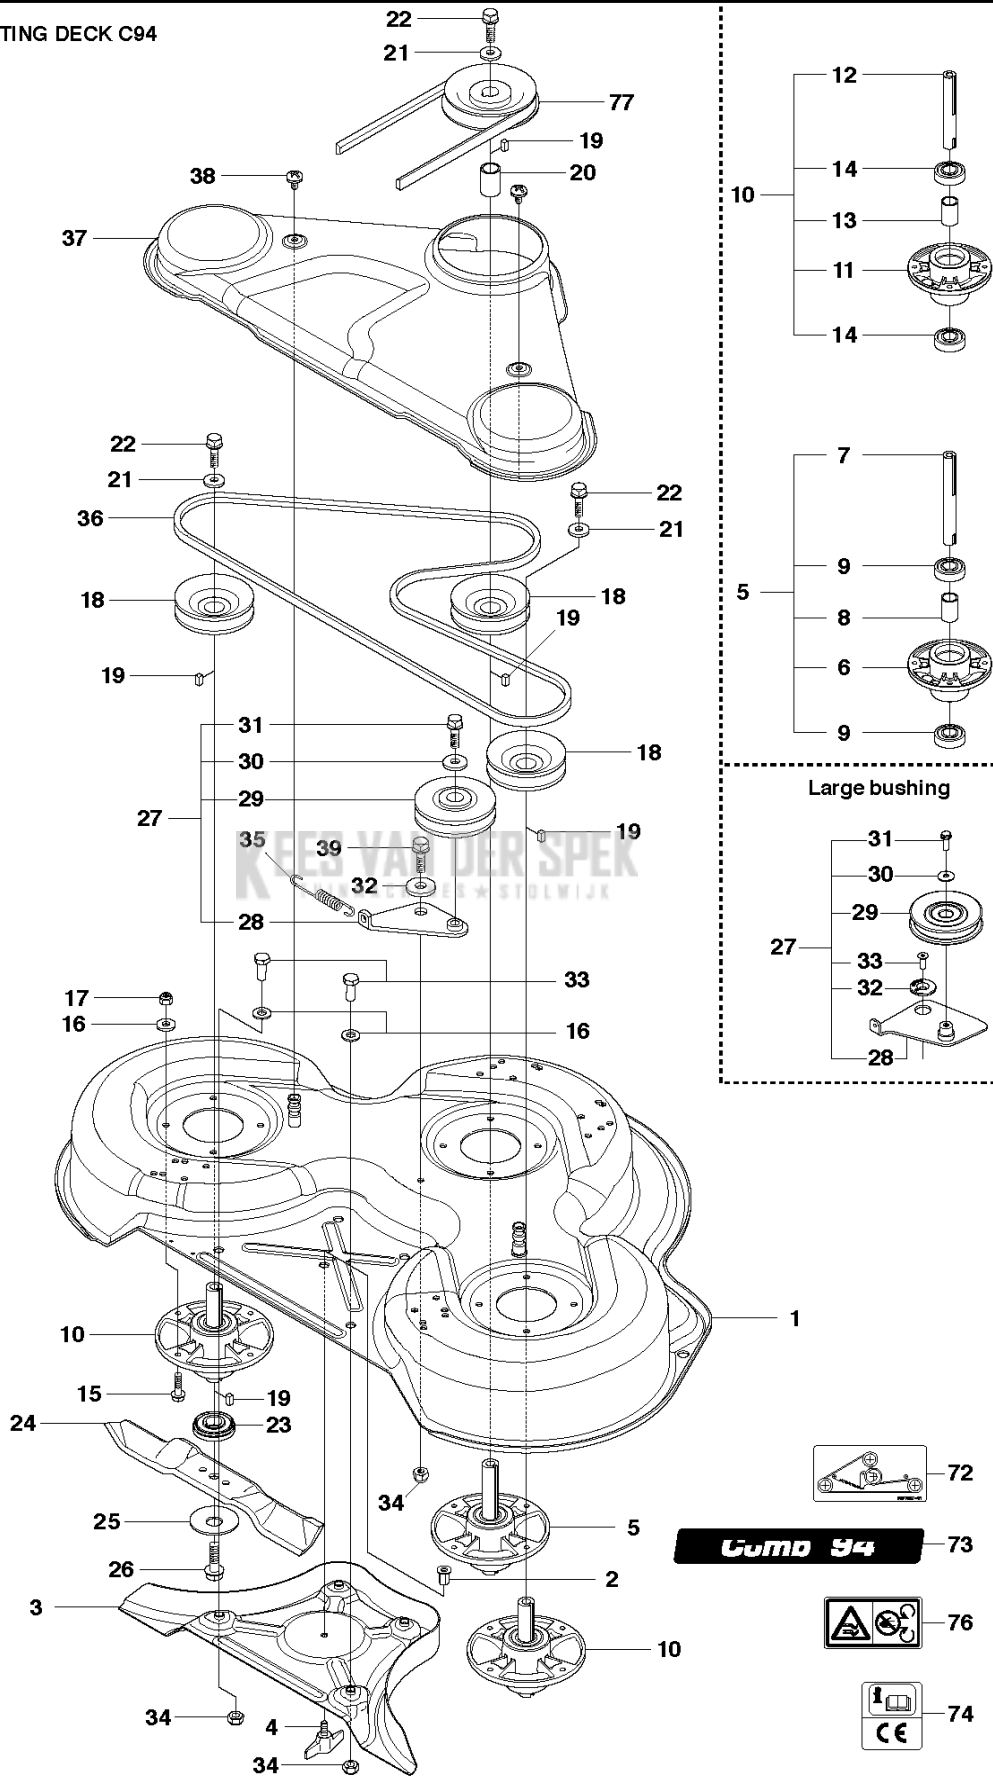

A2 CUTTING DECK C94

72

Gumbo 94 73

76

74

CE

RIDERS

PXM_REF	PXM_PARTNO	DESCRIPTION	PXM_REMARK	QTY
1	544065706	MAAIDEK		1
2	506916201	MOER		1
3	544065801	PLUG		1
4	544066101	KNOP		1
5	576384101	MESHOUDER COMPL.		1
6	576384201	LAGERHUIS		1
7	576384301	AS		5
8	576384401	AFSTANDHULS		5
9	738230434	KOGELLAGER		2
10	576384102	MESHOUDER COMPL.		2
11	576384201	LAGERHUIS		1
12	576384302	AS		1
13	576384401	AFSTANDHULS		1
14	738230434	KOGELLAGER		2
15	535423801	SCHROEF RSQM		12
16	734116401	RING		14
17	732211801	LOCK NUT		12
18	506922101	POELIE		3
19	506533501	EVENWUDIGE SLEUTEL		7
20	544068002	AFSTANDHULS		1
21	734117441	RING		3
22	544114101	SCHROEF EHHM		3
23	535504202	ADAPTER		3
24	579652510	MES		3
25	506792301	KNIFE PLATE		3
26	544114101	SCHROEF EHHM		3
27	506540701	RIEMSPANNER COMPL.	Small bushing	1
27	586966601	RIEMSPANNER COMPL.	Large bushing	1
28	506519501	SPANNARM KPL.	Small bushing	1
28	585359901	ARM	Large bushing	1
29	506532701	POELIE		1
30	734116441	RING		1
31	506558302	SCHROEF EHHFT	Small bushing	1
31	586320401	SCREW	Large bushing	1
32	506918702	RING	Small bushing	1
32	586496701	RING	Large bushing	1
33	725245171	SCHROEF EHHM	Small bushing	2
34	732211801	LOCK NUT		1
35	506533101	VEER		1
36	589530701	RIEM		1
37	544066301	RIEMKAP		1
38	544400501	SCREW		2
39	725245171	SCHROEF EHHM	Small bushing	1
39	725645301	SCHROEF IHCSFM	Large bushing	1
72	506789701	PLAATJE		1
73	544238101	PLAATJE		2
74	506929001	PLAATJE		1
76	574510001	STICKER		2
77	506778601	POELIE		1