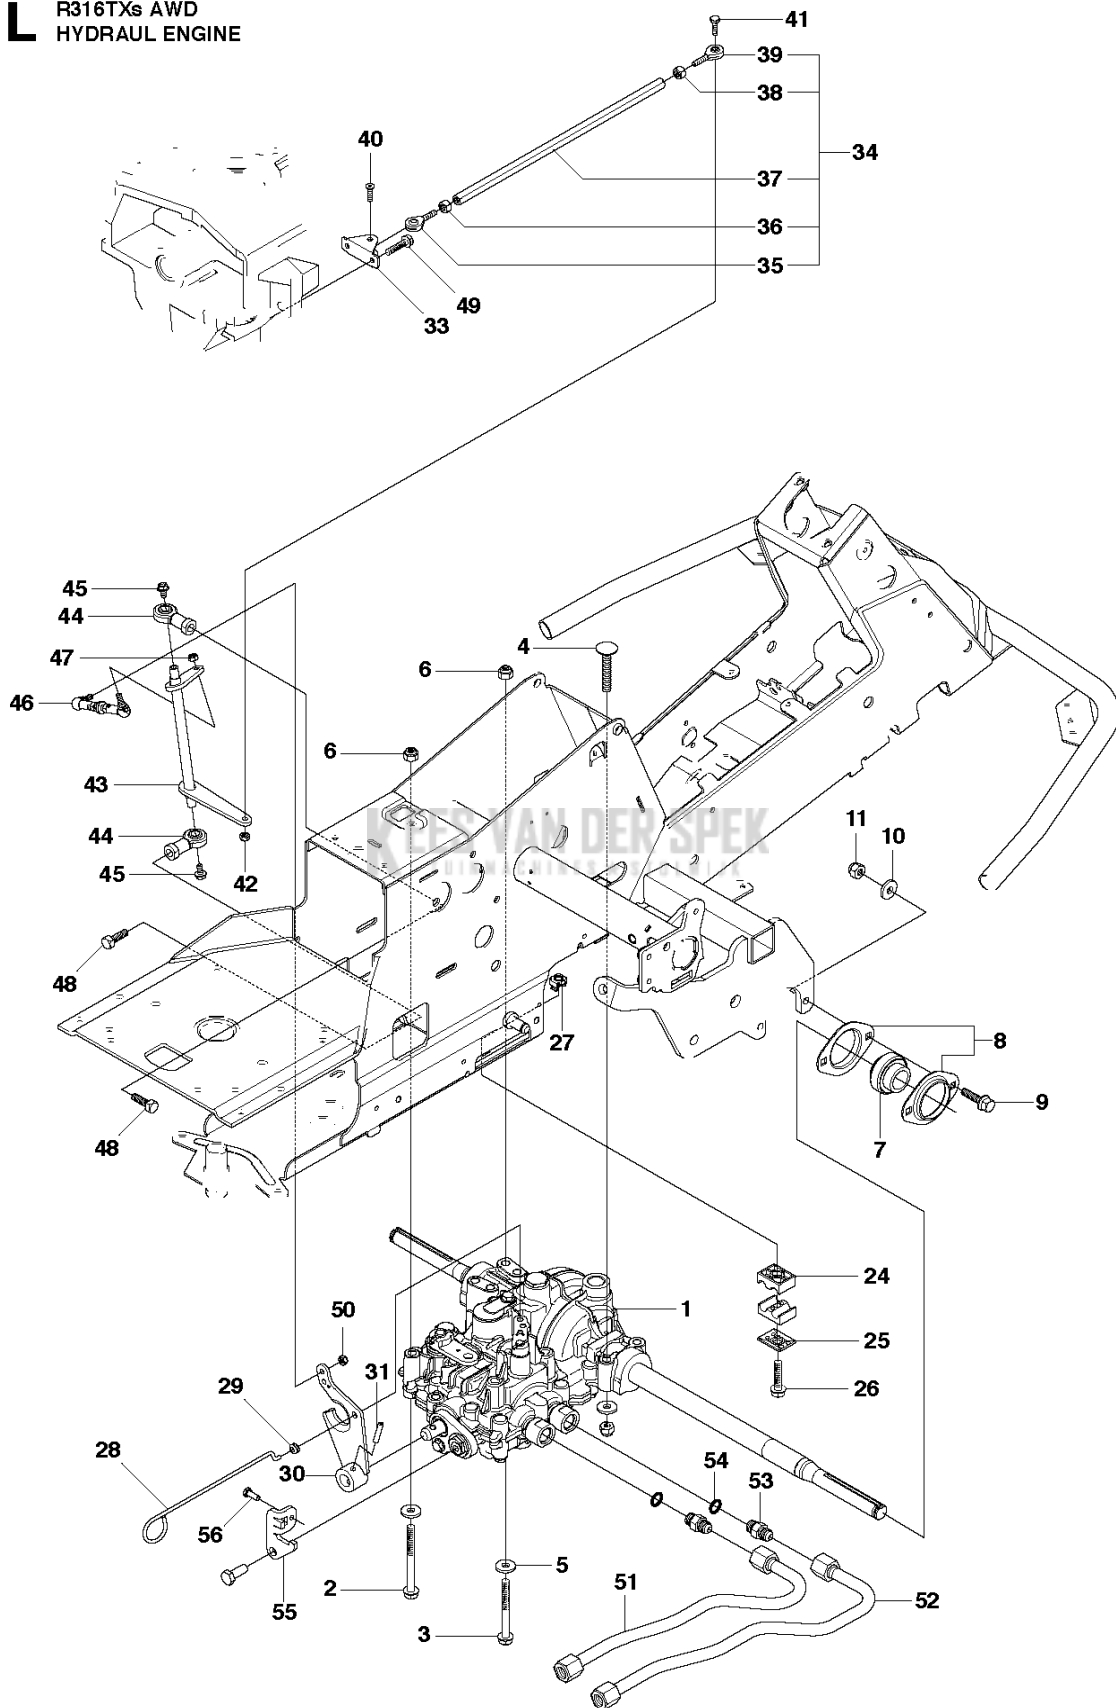

L R316TXs AWD
HYDRAUL ENGINE

RIDERS

PXM_REF	PXM_PARTNO	DESCRIPTION	PXM_REMARK	QTY
1	575484301	TRANSMISSIE		1
2	725246751	SCHROEF EHHM		1
3	725246451	SCHROEF EHHM		1
4	535423803	SCHROEF RSQM		1
5	734116401	RING		3
6	732211801	LOCK NUT		3
7	544008902	LAGER		1
8	544009002	LAGERHUIS		2
9	506570105	SCHROEF EHHFM		2
10	734116401	RING		2
11	732211801	LOCK NUT		2
24	544373302	PIJPHOUDER		1
25	544373802	DEKPLAAT		1
26	506570107	SCHROEF EHHFM		1
27	544811701	MOER IN KOOI		1
28	535499701	ARM		1
29	503735801	BUSHING		1
30	578291901	HEFBOOM		1
31	721434701	SPANSTIFT		1
33	535492802	BEVESTIGING		1
34	544456703	STANG		1
35	535486602	STANGEINDE		1 34
36	503221018	ZESKANT MOER		1 34
37	535486503	STANG		1 34
38	731231601	ZESKANT MOER		1 34
39	535486601	STANGEINDE		1 34
40	544841701	SCREW		1
41	725237071	SCHROEF EHHM		1
42	732211601	LOCK NUT		1
43	535497402	HEFBOOM		1
44	506951701	STANGEINDE		2
45	535475212	SCHROEF EHHFM		2
46	544441901	REGELBARE STANG		1
47	732211601	LOCK NUT		1
48	725249371	SCHROEF EHHM		2
49	725236651	HEXAGONAL SCREW M6X12		2
50	732211601	LOCK NUT		3
51	544808001	HYDROLISCHE PIJP		2
52	544807901	HYDROLISCHE PIJP		2
53	535426806	PIJPKOPPELING		2
54	505451101	O-RING		2
55	578047801	BEVESTIGING		1
56	725236861	SCHROEF EHHFT		1

Kees van der Spek
Tijlmanstraat 20
3721 XG Dordrecht
06-46123456
www.keesvanderspek.nl