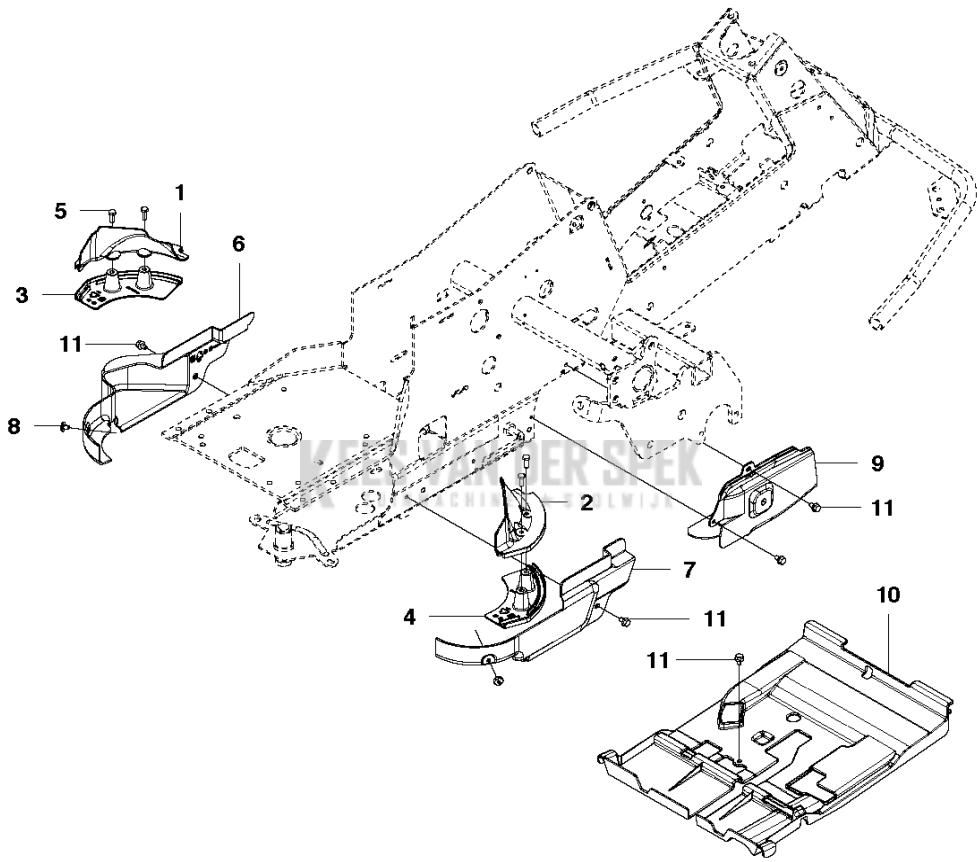

COVER - 3

RIDERS

PXM_REF	PXM_PARTNO	DESCRIPTION	PXM_REMARK	QTY
1	510222501	RIEMKAP		1
2	510222502	RIEMKAP		1
3	510222701	RIEMKAP		1
4	510222702	RIEMKAP		1
5	725236861	SCHROEF EHHFT		4
6	510222303	RIEMKAP		1
7	510222401	RIEMKAP		1
8	522557301	SCREW		2
9	516018801	RIEMKAP		1
10	525563303	RIEMKAP		1
11	725236461	SCHROEF EHHFT		5