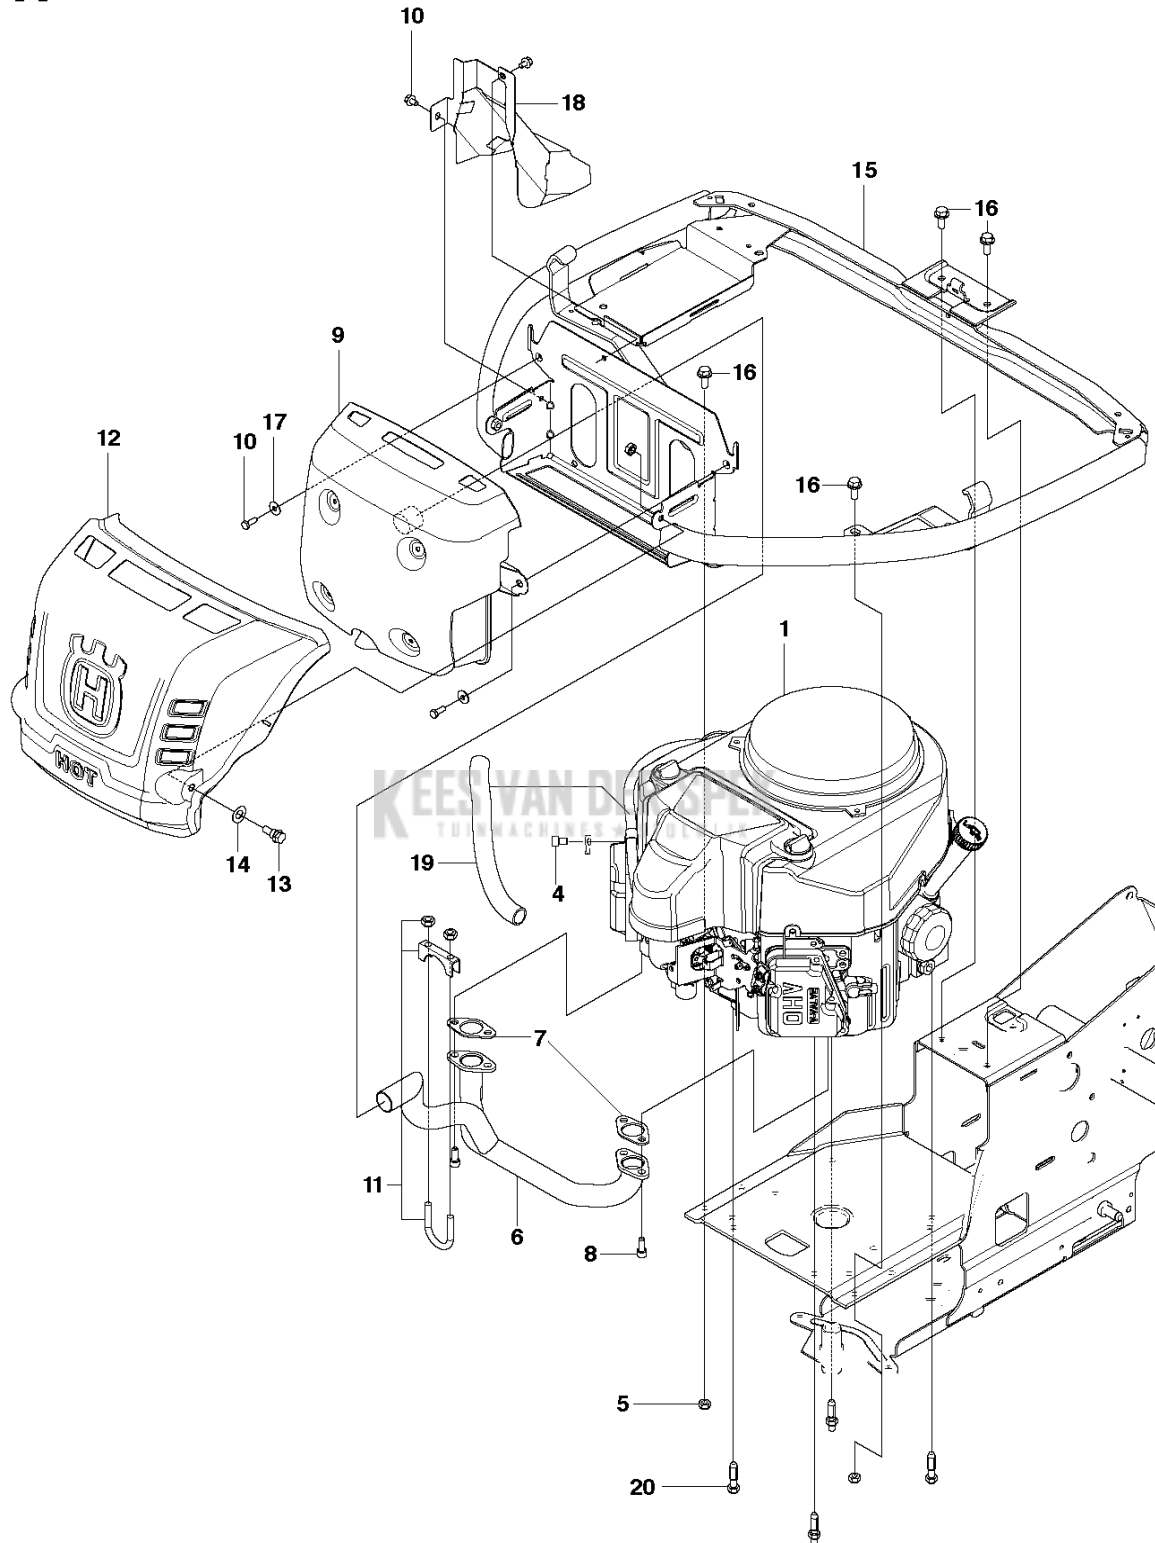

H R316TXs AWD
ENGINE

RIDERS

PXM_REF	PXM_PARTNO	DESCRIPTION	PXM_REMARK	QTY
1	578768001	MOTOR		1
4	725544701	SCHROEF IHSCM		1
5	732211801	LOCK NUT		6
6	578118801	VERDEELSTUK		1
7	535414236	PAKKING		1
8	506556301	SCREW UNC		2
9	577813601	GELUIDDEMPER		1
10	725236461	SCHROEF EHHFT		4
11	506668401	CLAMP ASSY		1
12	577818502	HITTE SCHILD		1
13	506597401	SCHROEF EHHFM		2
14	506839401	VEERRING		2
15	577849101	MOTOR FRAME		1
16	506570104	SCHROEF EHHFM		4
17	734115441	RING		2
18	579314901	WARMTDEFLECTOR		1
19	579396401	SLANGBESCHERMING		1
20	578207501	TAPEIND SCHROEF		4