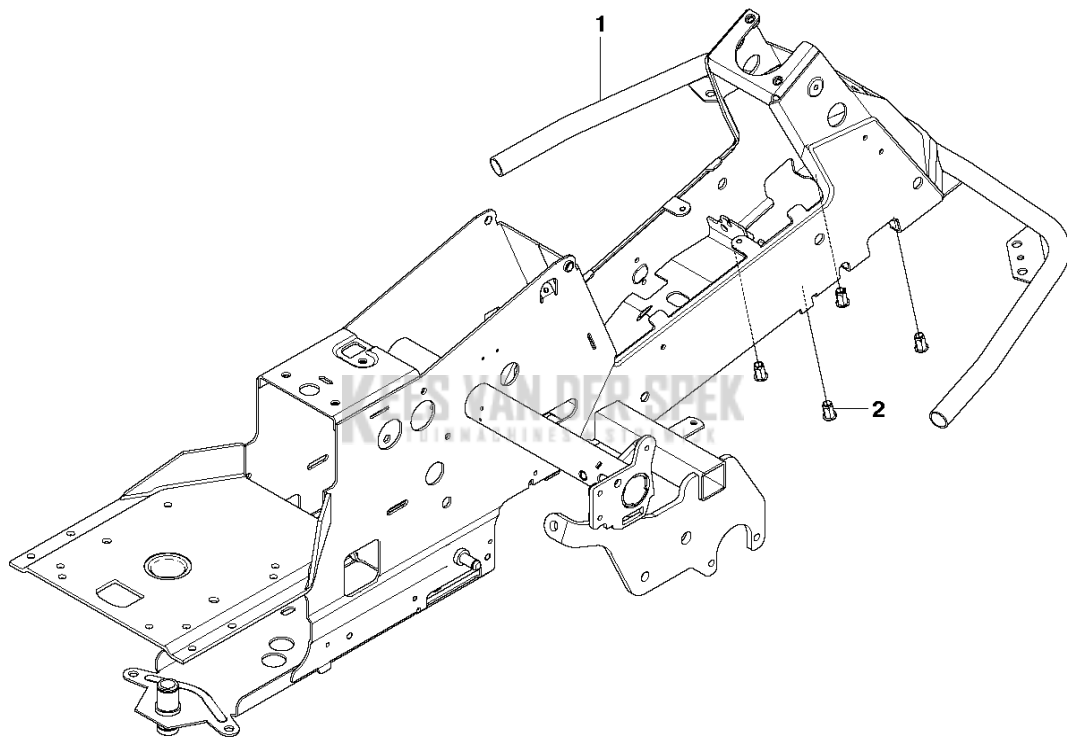

F R316TXs AWD
CHASSIS

RIDERS

PXM_REF	PXM_PARTNO	DESCRIPTION	PXM_REMARK	QTY
1	577939101	CHASSIS		1
2	506916201	MOER		4

KEES VAN DER SPEK
TUINMACHINES ★ STOLWIJK