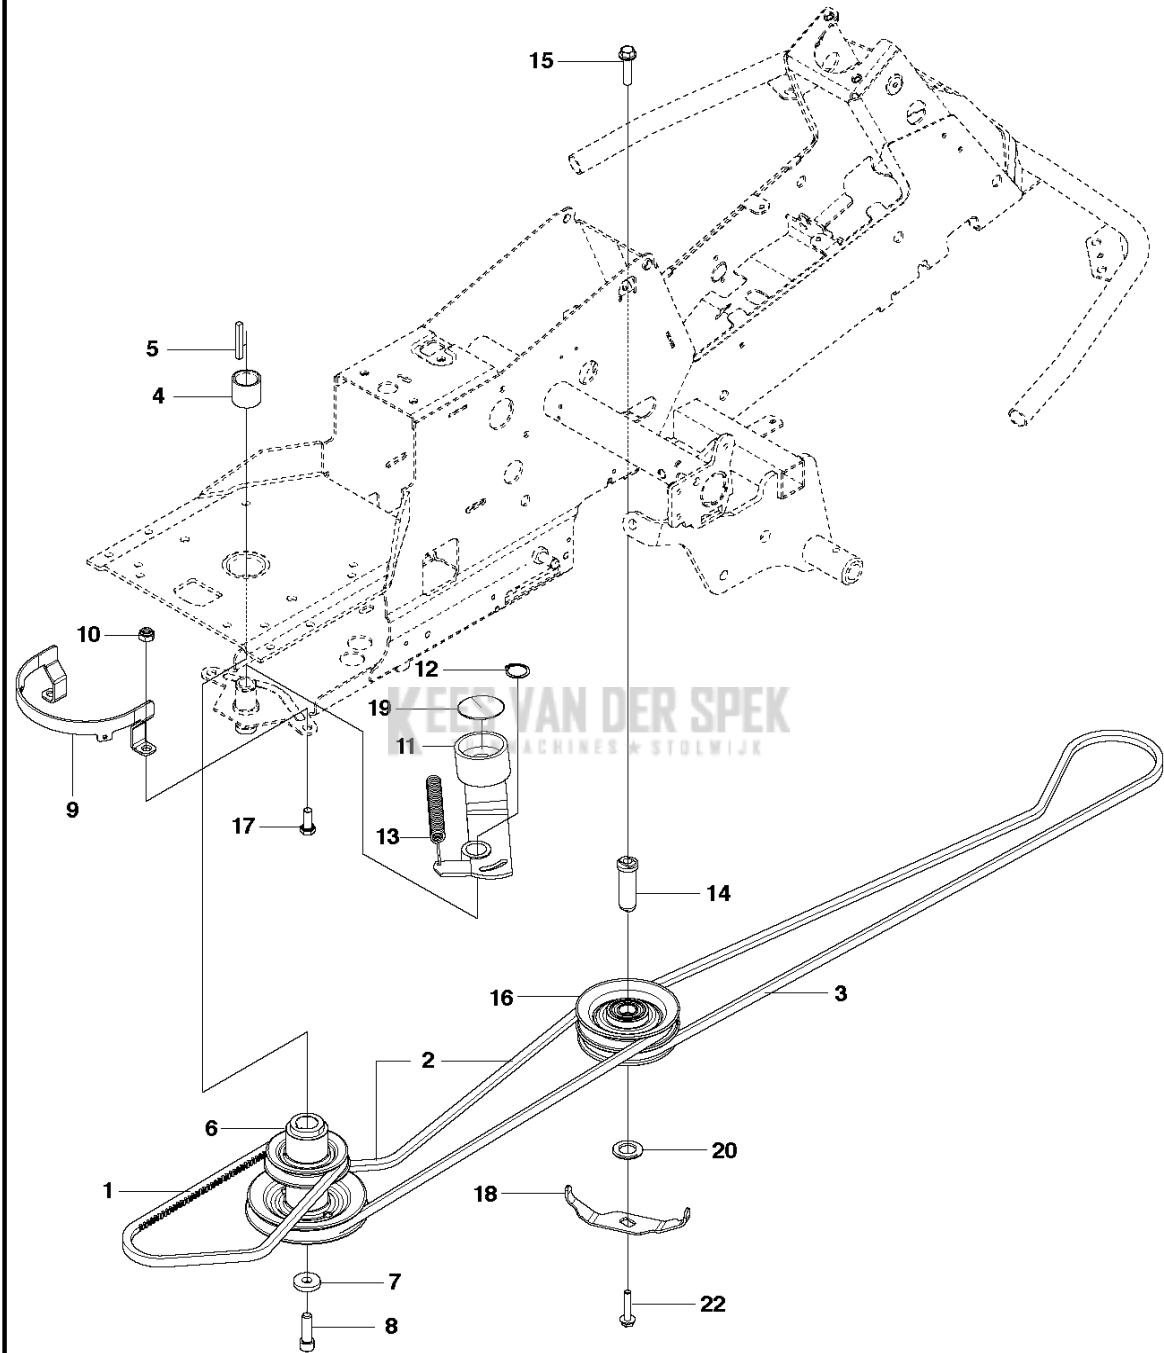

TRANSMISSION

RIDERS

PXM_REF	PXM_PARTNO	DESCRIPTION	PXM_REMARK	QTY
1	589531201	RIEM		1
2	589530401	RIEM		1
3	594978001	RIEM		1
4	506509201	AFSTANDHULS		1
5	506555901	KEG		1
6	535482401	POELIE		1
7	506597501	RING		1
8	506556002	SCREW UNC		1
9	587425201	RIEMGELEIDER		1
10	732212051	MOER		2
11	535484401	RIEMSPANNER COMPL.		1
12	735312600	BORGCLIP		1
13	506665601	VEER		1
14	581916401	AS		1
15	506675402	SCHROEF EHHFM		1
16	535482201	POELIE		1
17	725249371	SCHROEF EHHM		2
18	544405301	RIEMGELEIDER		1
19	535485001	AFDICHTING		1
20	586320201	AFSTAND		1
22	586320401	SCREW		1