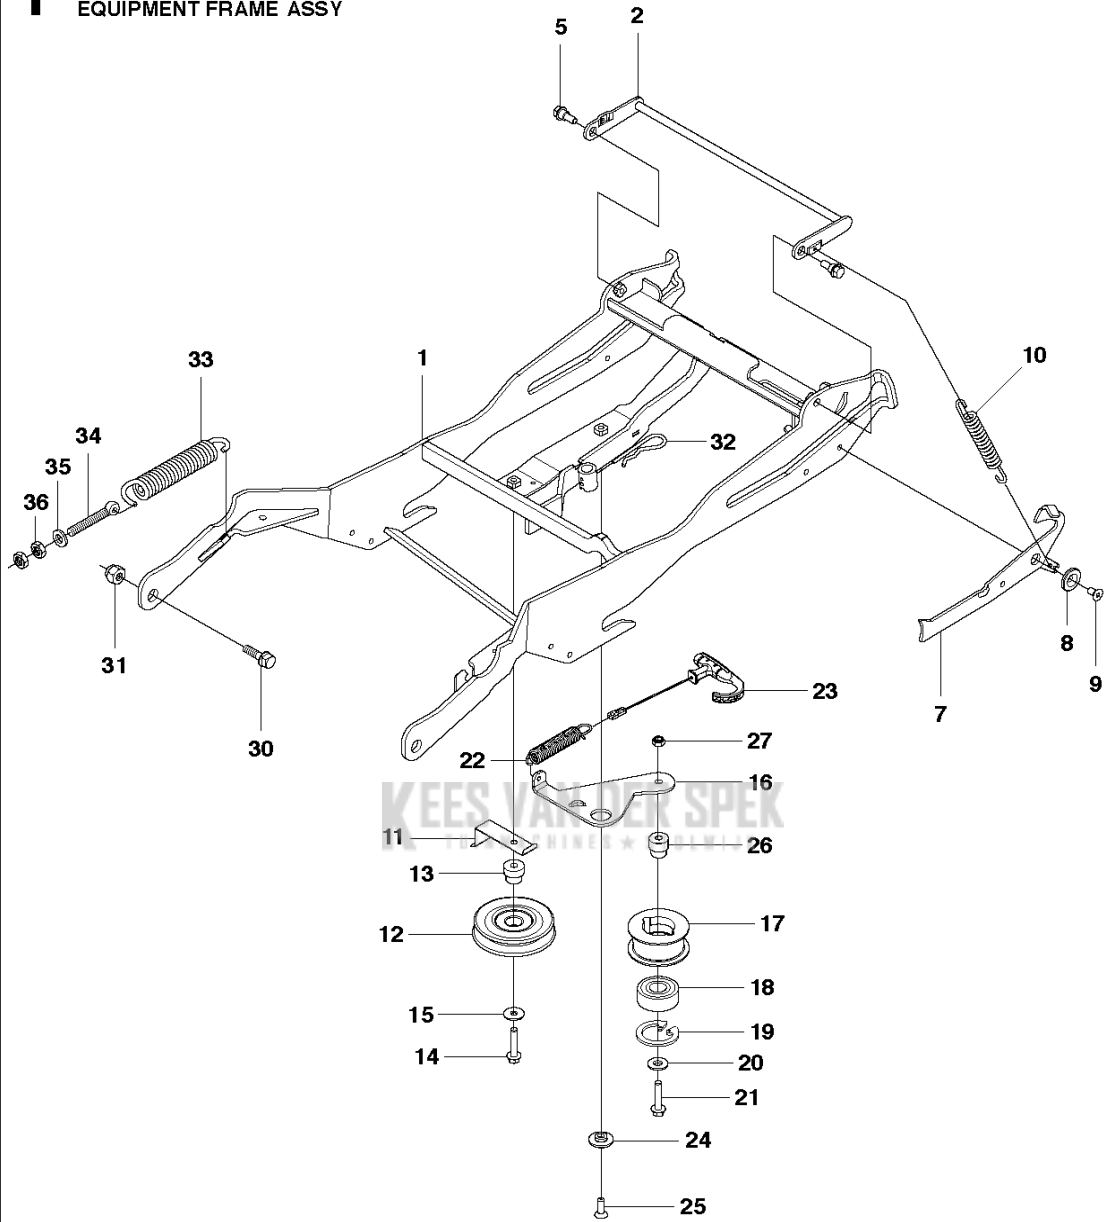

T R316TXs AWD
EQUIPMENT FRAME ASSY

RIDERS

PXM_REF	PXM_PARTNO	DESCRIPTION	PXM_REMARK	QTY
1	523064201	GEREEDSCHAPSFRA		1
2	525475901	HAAK		1
5	506597401	SCHROEF EHHFM		2
7	523116602	HEFBOOM		1
8	506918701	RING		1
9	725644801	SCHROEF IHCSFM		1
10	506535603	TREKVEER		1
11	525486701	RIEMGELEIDER		1
12	506974801	POELIE		1
13	506826802	BUSHING		1
14	725245951	SCHROEF EHHM		1
15	734116441	RING		1
16	577228701	VEL		1
17	505153901	SNAARSPANWIEL COMPL.		1
18	738210404	KOGELLAGER		1
19	735313810	BORGCLIP		1
20	734116441	RING		1
21	725245951	SCHROEF EHHM		1
22	504622401	VEER		1
23	504622102	HANDGREEP COMPL.		1
24	505451701	RING		1
25	725645301	SCHROEF IHCSFM		1
26	535484801	BUSHING		1
27	732211801	LOCK NUT		1
30	506895801	COLLAR SCREW		2
31	732252201	ZESKANTIGE BORGMOER		2
32	506966601	HAIR PIN COTTER		1
33	506837601	VEER		2
34	506837701	RING BOLT		2
35	734117201	RING		2
36	731232051	ZESKANT MOER		4