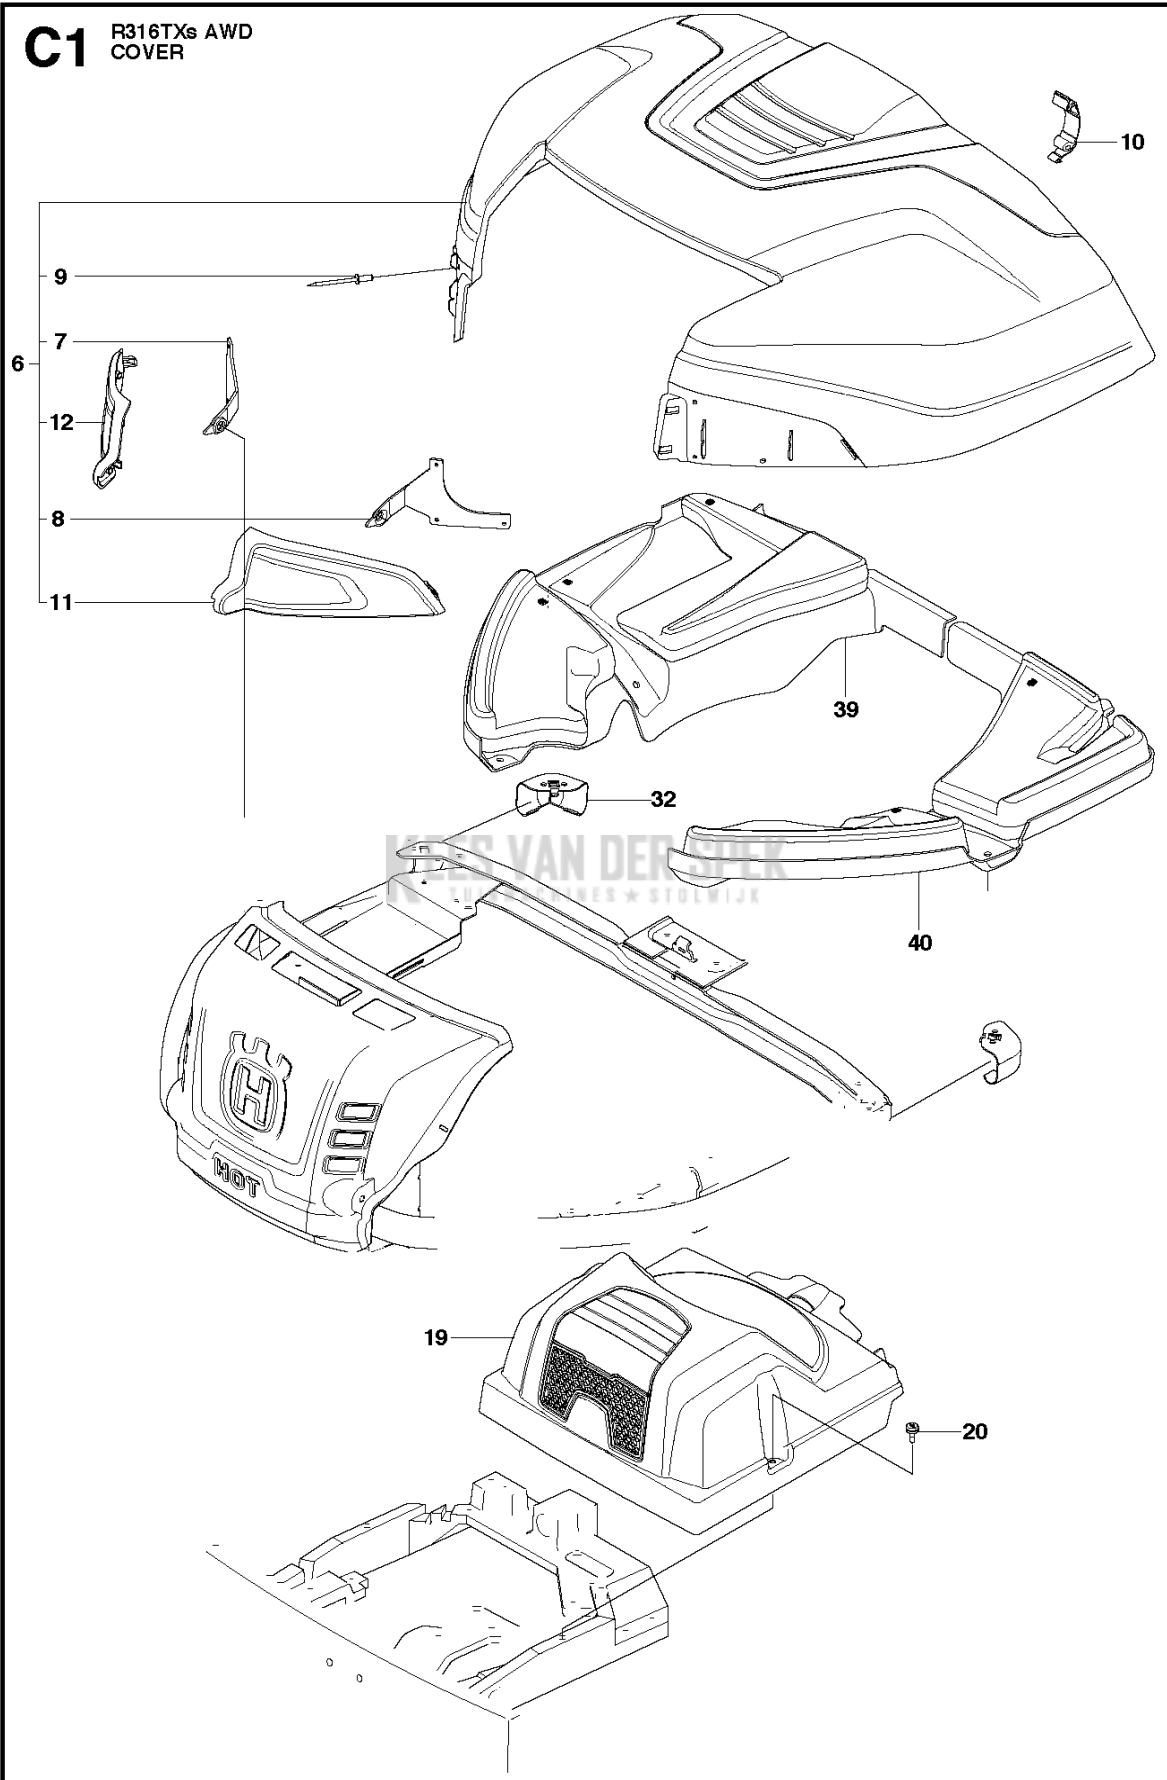

C1 R316TXs AWD
COVER

RIDERS

PXM_REF	PXM_PARTNO	DESCRIPTION	PXM_REMARK	QTY
6	577614704	MOTORKAP COMPL.		1
7	578113701	SCHARNIER		1 6
8	578113702	SCHARNIER		1 6
9	722795402	KLINKNAGEL		6 6
10	503894703	SNAPSLUITING		1
11	577612602	DEKSEL		1 6
12	577612601	DEKSEL		1 6
19	578261303	TRANSMISSIE KAP		1
20	574856201	SCREW		2
32	577903301	PLUG		2
39	578362001	ISOLATIE		1
40	578362101	ISOLATIE		1