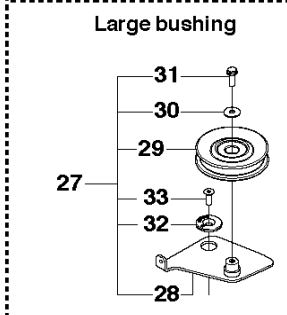

A2 CUTTING DECK C94

72

Gumbo 94 73

76

74

CE

RIDERS

PXM_REF	PXM_PARTNO	DESCRIPTION	PXM_REMARK	QTY
1	544065706	MAAIDEK		1
2	506916201	MOER		1
3	544065801	PLUG		1
4	544066101	KNOP		1
5	576384101	MESHOUDER COMPL.		1
6	576384201	LAGERHUIS		1
7	576384301	AS		5
8	576384401	AFSTANDHULS		5
9	738230434	KOGELLAGER		2
10	576384102	MESHOUDER COMPL.		2
11	576384201	LAGERHUIS		1
12	576384302	AS		1
13	576384401	AFSTANDHULS		1
14	738230434	KOGELLAGER		2
15	535423801	SCHROEF RSQM		12
16	734116401	RING		14
17	732211801	LOCK NUT		12
18	506922101	POELIE		3
19	506533501	EVENWUDIGE SLEUTEL		7
20	544068002	AFSTANDHULS		1
21	734117441	RING		3
22	544114101	SCHROEF EHHM		3
23	535504202	ADAPTER		3
24	579652510	MES		3
25	506792301	KNIFE PLATE		3
26	544114101	SCHROEF EHHM		3
27	506540701	RIEMSPANNER COMPL.	Small bushing	1
27	586966601	RIEMSPANNER COMPL.	Large bushing	1
28	506519501	SPANNARM KPL.	Small bushing	1
28	585359901	ARM	Large bushing	1
29	506532701	POELIE		1
30	734116441	RING		1
31	506558302	SCHROEF EHHFT	Small bushing	1
31	586320401	SCREW	Large bushing	1
32	506918702	RING	Small bushing	1
32	586496701	RING	Large bushing	1
33	725245171	SCHROEF EHHM	Small bushing	2
34	732211801	LOCK NUT		1
35	506533101	VEER		1
36	589530701	RIEM		1
37	544066301	RIEMKAP		1
38	544400501	SCREW		2
39	725245171	SCHROEF EHHM	Small bushing	1
39	725645301	SCHROEF IHCSFM	Large bushing	1
72	506789701	PLAATJE		1
73	544238101	PLAATJE		2
74	506929001	PLAATJE		1
76	574510001	STICKER		2
77	506778601	POELIE		1

Kees van der Spek
TECHNISCHE DIENTEN B.V.