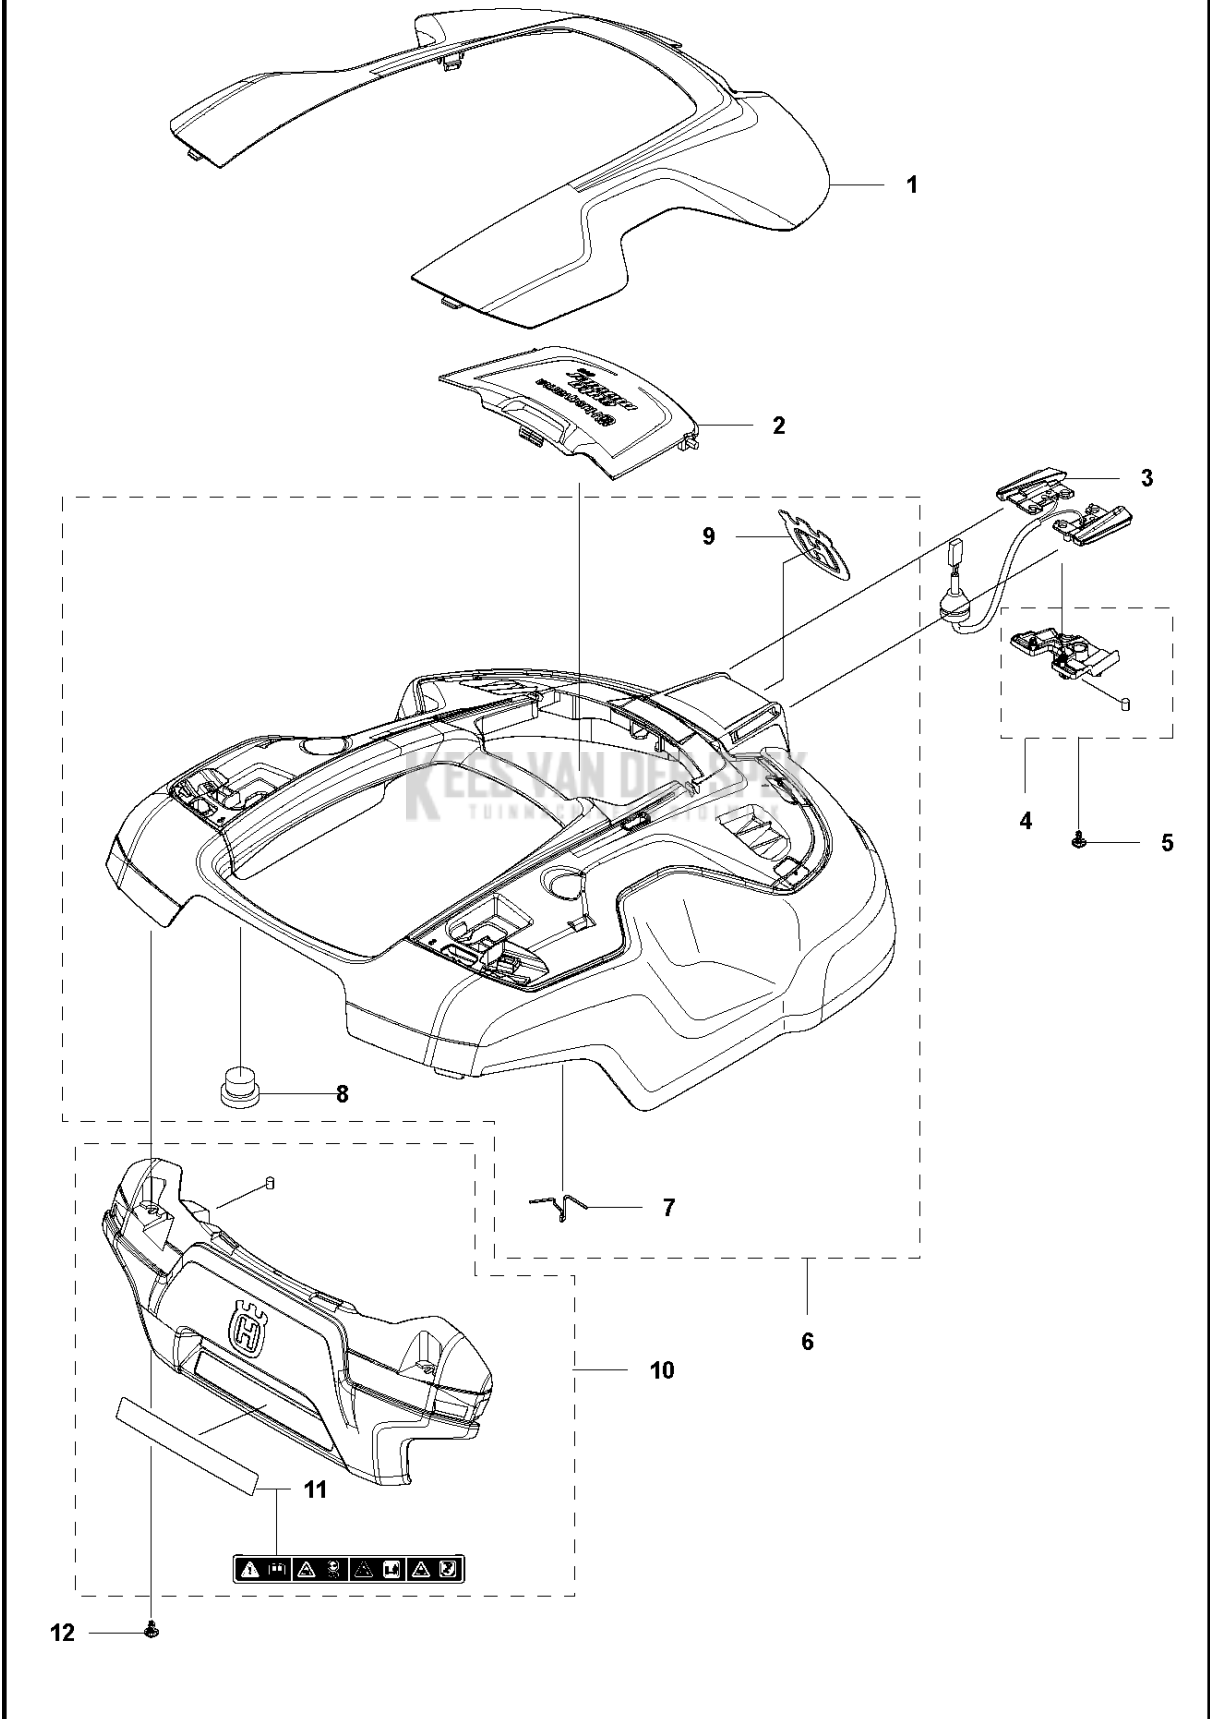

SPARE PARTS LIST

ROBOTIC LAWN MOWERS

AUTOMOWER 315, 2020-

A AUTOMOWER 310, 315
COVER

Referentie	Onderdeel nr	Omschrijving	Opmerking	Aant KIT al
1	587 23 58-01	BODY KIT	Top Cover Grey	1
1	587 23 58-02	BODY KIT	Top Cover White	1
1	587 23 58-03	BODY KIT	Top Cover Orange	1
2	585 53 81-01	KAP	Hood 310	1
2	585 53 81-02	KAP	Hood 315	1
3	585 53 92-04	KABEL COMPL.	Charging Plate Wiring	1
4	587 44 86-02	HOLDER KIT	Holder KIT	1
5	574 45 01-01	SCHROEF ITXPANT	Screw	1
6	587 44 85-01	BODY KIT	Body ASSY	1
7	587 41 94-02	VEER	Spring Hood	1
8	580 52 68-01	KAP	Cap Snaploc	3
9	574 38 21-01	STICKER	Crown	1
10	587 44 87-01	BUMPER	Bumper ASSY	1
11	586 35 97-01	PLAATJE	Label Warning	1
12	574 45 01-01	SCHROEF ITXPANT	Screw	2

C AUTOMOWER 310, 315
CENTER CONSOL

Referentie	Onderdeel nr	Omschrijving	Opmerking	Aant KIT al
1	587 65 13-01	HATCH KIT	Hatch KIT	1
2	585 27 56-01	KNOOP	Stop Button	1
3	585 27 59-01	SLOT	Lock	1
4	585 25 54-01	TORSIEVEER	Torsion Spring	1
5	576 24 22-01	VEER	Spring	3
6	574 48 03-02	SCHAKELAAR	Switch	1
7	585 27 57-01	STEUN	Support Rear	1
8	575 54 33-14	SCREW	Screw	2
9	584 97 45-01	TOETSENBORD	"Keyboard 2.1"" Display 310"	1
9	584 97 46-01	TOETSENBORD	"Keyboard 2.8"" Display 315"	1
10	587 44 90-01	DEKSELSET	"Cover KIT 2.1"" Display 310"	1
10	587 44 90-02	DEKSELSET	"Cover KIT 2.8"" Display 315"	1
11	574 87 47-08	AFDICHTINGSSTRIP	Sealing Strip (1 pcs, 5 mm)	1
12	592 91 01-01	PRINTPLAAT COMPL.	"PCBA MMI 2.1"" Display 310"	1
12	592 91 02-01	PRINTPLAAT COMPL.	"PCBA MMI 2.8"" Display 315"	1
13	501 10 61-01	SUPPORT KIT	Support KIT	1
14	575 54 33-14	SCREW	Screw	2