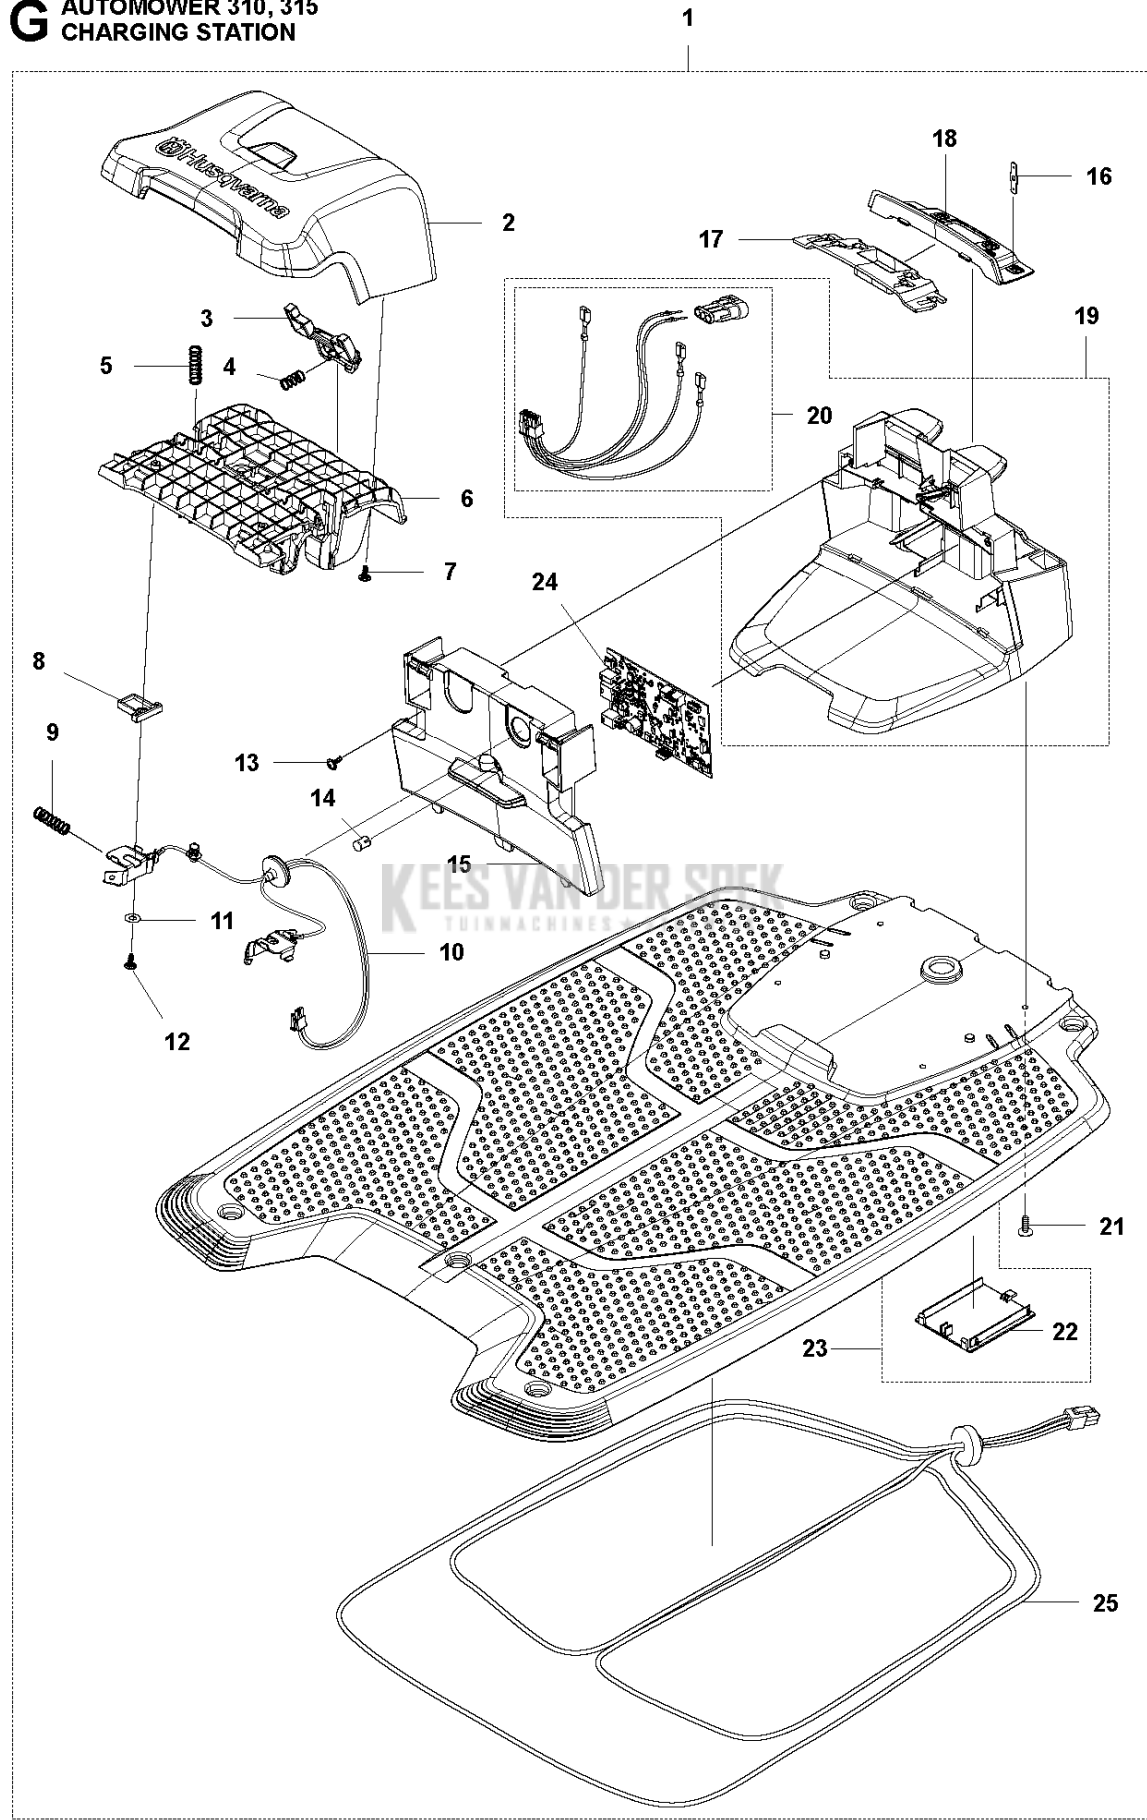

G AUTOMOWER 310, 315
CHARGING STATION

Referentie	Onderdeel nr	Omschrijving	Opmerking	Aant KIT al
1	585 16 40-02	LAADSTATION	Charging Station	1
2	585 07 11-02	KAP	Cap	1
3	579 46 24-02	KNOOP	Button - Release	1
4	574 48 70-01	VEER	Spring	1
5	580 51 14-01	VEER	Spring	2
6	579 45 80-04	FRAME	Frame	1
7	575 54 33-14	SCREW	Screw	4
8	579 46 05-01	AFSTANDRING	Distance	2
9	580 51 14-01	VEER	Spring	2
10	585 53 95-02	KABEL COMPL.	Loom Charging Contact	1
11	734 11 37-41	RING	Washer	2
12	575 54 33-14	SCREW	Screw	2
13	575 54 33-14	SCREW	Screw	2
14	590 21 72-01	LENS	Lens	1
15	585 07 14-01	DEKSEL	Lid	1
16	580 50 41-01	KLEM	Terminal	3
17	579 45 98-01	PAN	Panel	1
18	579 45 99-01	HOLDER	Holder	1
19	588 41 61-01	HUIS COMPL.	Housing	1
20	587 65 15-01	LOOM KIT	Loom	1
21	575 54 33-14	SCREW	Screw	4
22	585 91 93-01	DEKSEL	Cover	1
23	587 65 16-02	LAADCONTACT	Charging Plate KIT	1
24	592 90 93-02	PRINTPLAAT COMPL.	Printed Circuit ASSY	1
25	590 52 72-01	KABEL COMPL.		1 1