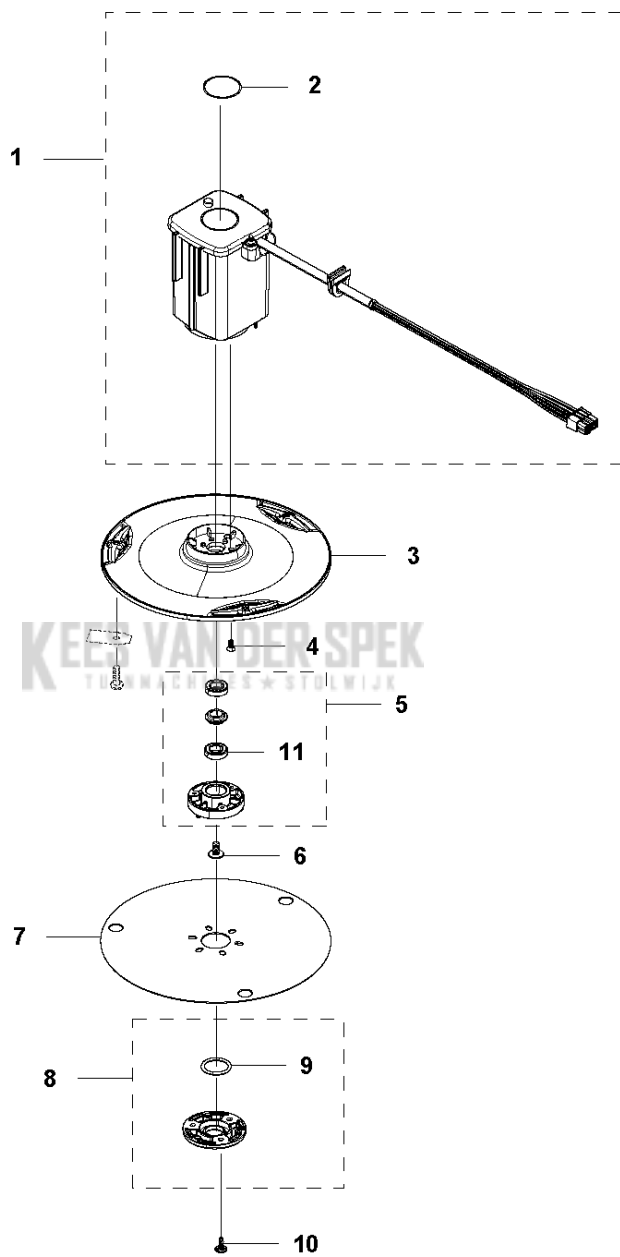

F AUTOMOWER 310, 315
BLADE MOTOR & CUTTING EQUIPMENT

Referentie	Onderdeel nr	Omschrijving	Opmerking	Aant KIT al
2	577 75 37-01	LUCHTFILTER	Air Filter	10
1	584 92 05-02	MOTOR COMPL.	Motor ASSY	1
3	585 29 69-02	ZAAGSCHIJF	Cutting Disk	1
4	590 50 87-01	SCREW	Screw	3
5	588 42 17-02	LAGERHUIS COMPL	Bearing Housing ASSY	1
6	535 07 60-01	SCREW	Screw	1
7	585 29 70-01	GLIJ PLAAT	Skid Plate	1
8	587 44 96-01	DEKSELSET	Bearing Cover	1
9	585 29 75-01	O-RING	O-Ring	1
10	575 54 33-14	SCREW	Screw	3
11	535 07 57-03	KOGELLAGER		1
11	593 08 08-01	KOGELLAGER	Tube 50 pcs	1