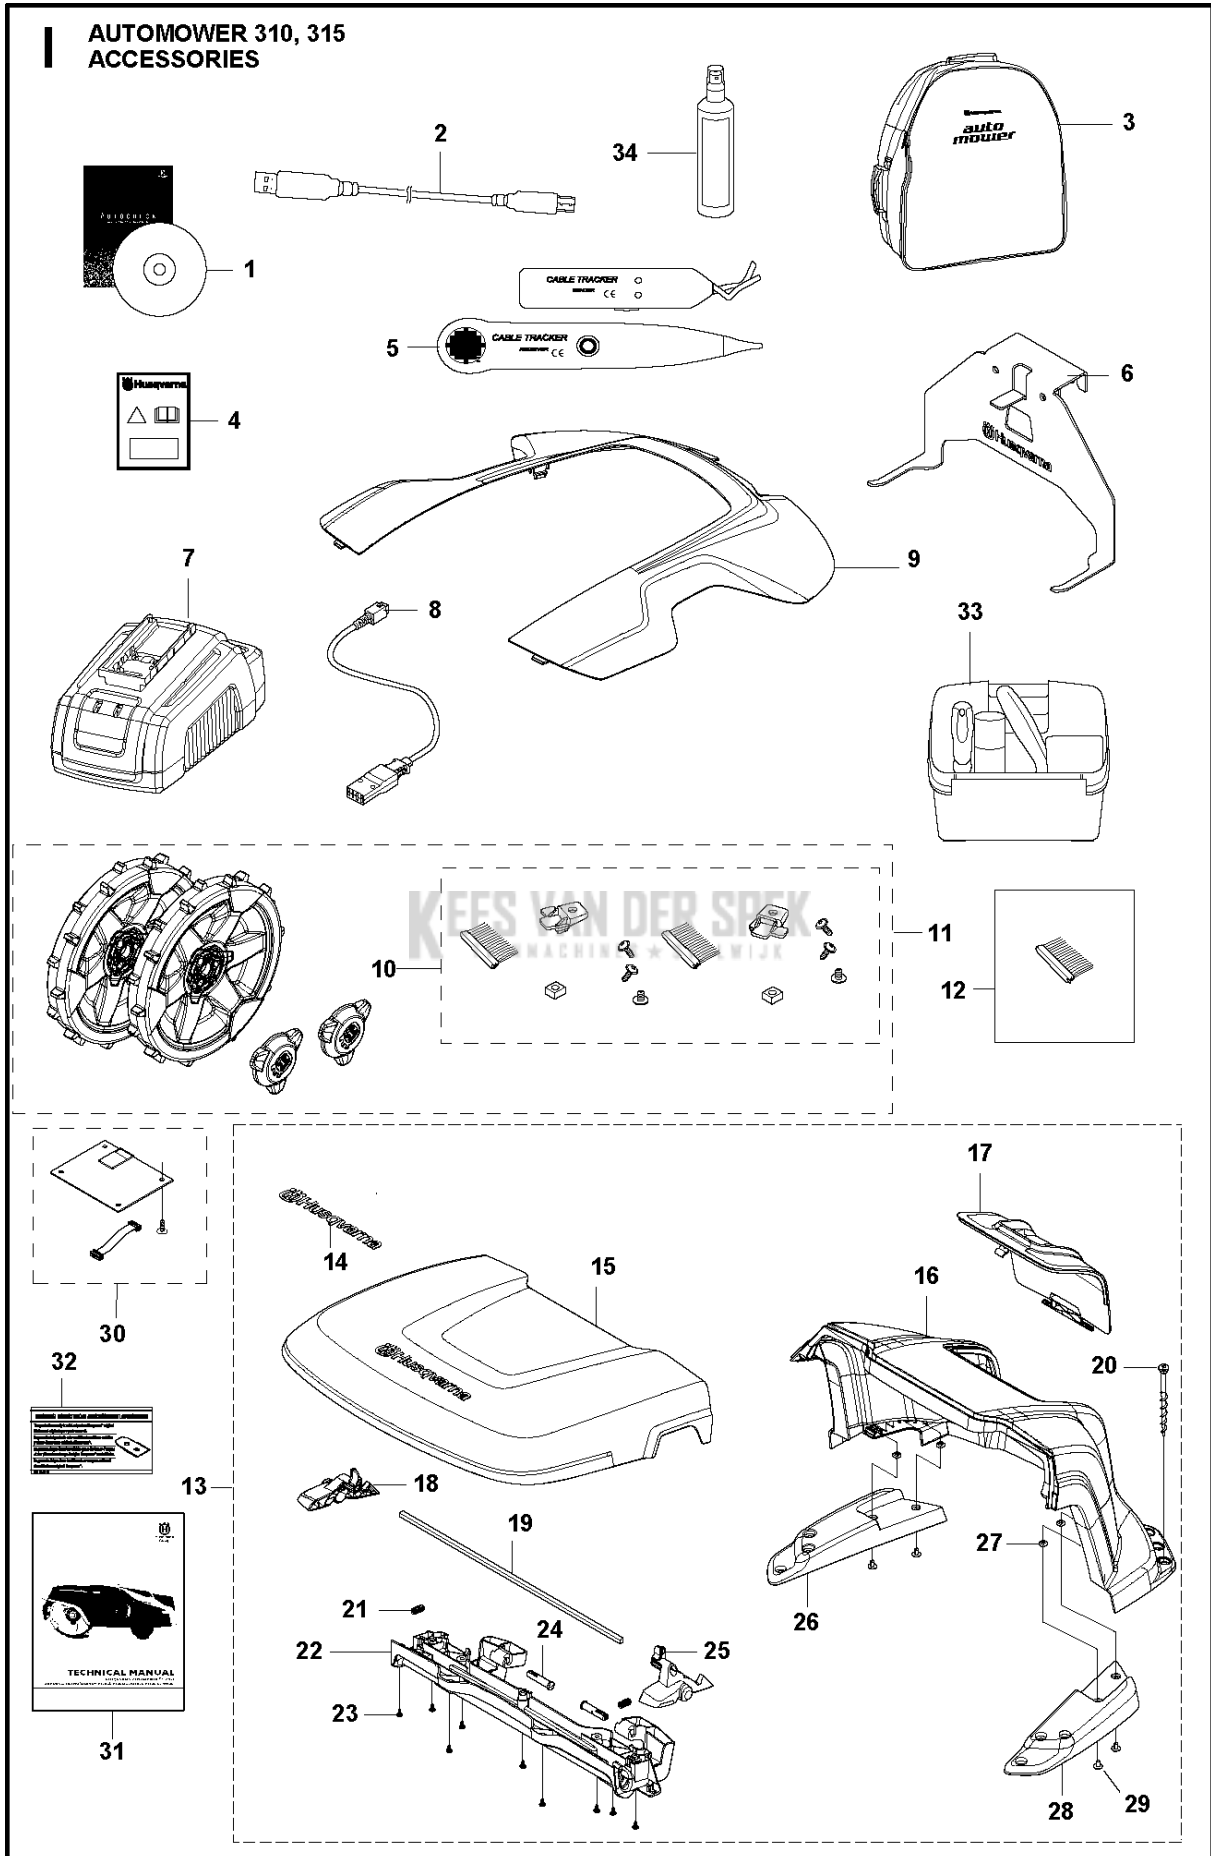

**AUTOMOWER 310, 315
ACCESSORIES**

ACCESSOIRES

AUTOMOWER 315, 2020-

Referentie	Onderdeel nr	Omschrijving	Opmerking	Aant KIT al
31	115820396	TBD	Technical Handbook -310, 315, Sileno: Spanish (USA)	1
1	577 85 81-03	DVD	DVD Autocheck EXP	1
2	577 51 81-02	KABEL	Service Cable (USB)	1
3	522 91 67-01	TAS	Bag	1
4	580 68 95-02	PLAATJE	Warranty Seal 1pcs	1
5	577 60 68-01	TESTUITRUSTING	Interruption Detector	1
6	587 22 40-01	WALL HANGER	Wallhanger 310/315	1
7	588 40 84-01	OPLADER	Quick Charger with Battery Test	1
8	588 20 26-01	KABEL COMPL.	Cable Quick Charger	1
9	587 23 58-01	BODY KIT	Top Cover Grey	1
9	587 23 58-02	BODY KIT	Top Cover White	1
9	587 23 58-03	BODY KIT	Top Cover Orange	1
10	587 23 57-01	BORSTELSET	Wheel Brush KIT (Holder x2, Brush x6)	1
11	587 23 53-01	WHEEL KIT	Terrain KIT (Brush KIT + Rear wheels)	1
12	505 13 28-03	BORSTEL	Brush, 6 pcs	1
13	587 23 61-01	HUIS	House KIT	1
14	577 46 90-01	STICKER	Decal	1
15	585 32 35-01	DEKSEL	Lid	1
16	586 99 38-01	DEKSEL	Cover Base	1
17	585 32 36-01	LUIK	Hatch	1
18	585 32 40-02	HENDEL	Handle Left	1
19	585 32 41-01	STANG	Rod	1
20	575 23 86-01	SCREW KIT	Screw KIT, 6 pcs	1
21	580 51 14-01	VEER	Spring	2
22	585 34 16-01	BALK	Beam	1
23	575 54 33-14	SCREW	Screw	9
24	585 34 15-01	SCHANIERPEN	Hinge Pin	2
25	585 32 40-01	HENDEL	Handle Right	1
26	585 32 38-02	STEUN	Support Left	1
27	503 22 66-01	MOER 4-KANT	Square Nut	4
28	585 32 38-01	STEUN	Support Right	1
29	535 12 93-03	SCHROEF IH PANM	Screw	4
30	586 66 23-05	GPS MODULE	AMC - Automower Connect KIT	1
31	115 82 03-01	WERKPLAATSHANDBOEK	Technical Handbook -310, 315, Sileno: Swedish	1
31	115 82 03-06	WERKPLAATSHANDBOEK	Technical Handbook -310, 315, Sileno: Danish	1
31	115 82 03-11	WERKPLAATSHANDBOEK	Technical Handbook -310, 315, Sileno: Finnish	1
31	115 82 03-21	WERKPLAATSHANDBOEK	Technical Handbook -310, 315, Sileno: Norwegian	1
31	115 82 03-26	WERKPLAATSHANDBOEK	Technical Handbook -310, 315, Sileno: English	1
31	115 82 03-31	WERKPLAATSHANDBOEK	Technical Handbook -310, 315, Sileno: French	1
31	115 82 03-36	WERKPLAATSHANDBOEK	Technical Handbook -310, 315, Sileno: Dutch	1
31	115 82 03-41	WERKPLAATSHANDBOEK	Technical Handbook -310, 315, Sileno: Italian	1
31	115 82 03-46	WERKPLAATSHANDBOEK	Technical Handbook -310, 315, Sileno: Spanish	1
31	115 82 03-51	WERKPLAATSHANDBOEK	Technical Handbook -310, 315, Sileno: German	1
31	115820356	TBD	Technical Handbook -310, 315, Sileno: Russian	1
31	115820358	TBD	Technical Handbook -310, 315, Sileno: Hungarian	1
31	115820359	TBD	Technical Handbook -310, 315, Sileno: Portuguese	1
31	115820361	TBD	Technical Handbook -310, 315, Sileno: Polish	1