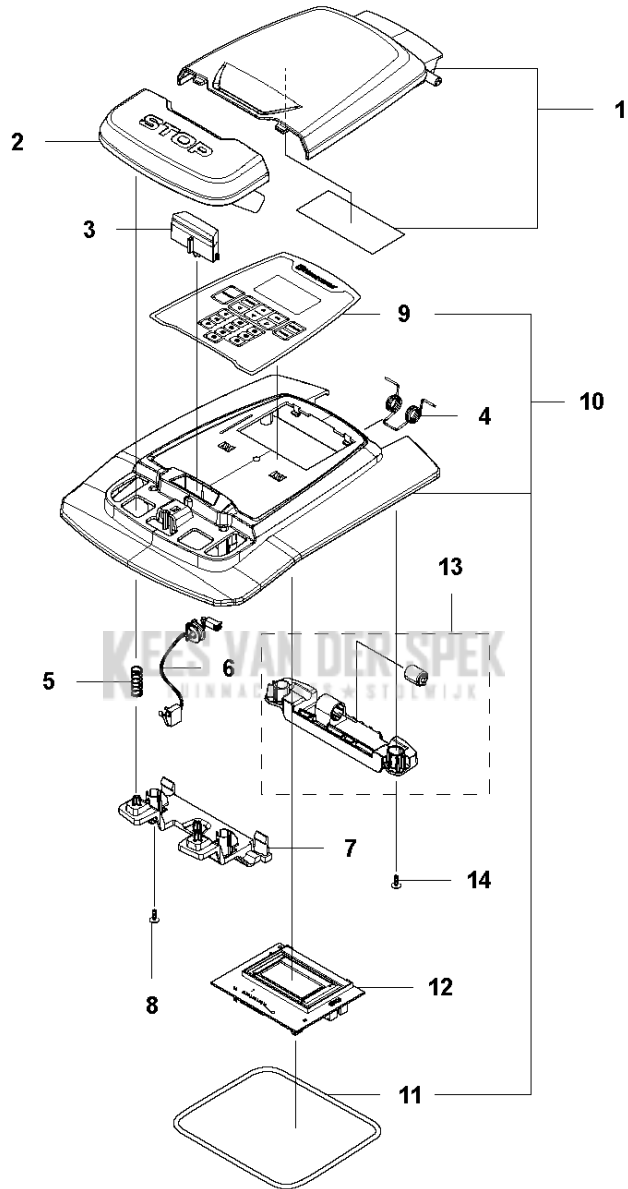

SPARE PARTS LIST

ROBOTIC LAWN MOWERS

AUTOMOWER 315, 2020-

A AUTOMOWER 310, 315
COVER

Referentie	Onderdeel nr	Omschrijving	Opmerking	Aant KIT al
1	587 23 58-01	BODY KIT	Top Cover Grey	1
1	587 23 58-02	BODY KIT	Top Cover White	1
1	587 23 58-03	BODY KIT	Top Cover Orange	1
2	585 53 81-01	KAP	Hood 310	1
2	585 53 81-02	KAP	Hood 315	1
3	585 53 92-04	KABEL COMPL.	Charging Plate Wiring	1
4	587 44 86-02	HOLDER KIT	Holder KIT	1
5	574 45 01-01	SCHROEF ITXPANT	Screw	1
6	587 44 85-01	BODY KIT	Body ASSY	1
7	587 41 94-02	VEER	Spring Hood	1
8	580 52 68-01	KAP	Cap Snaploc	3
9	574 38 21-01	STICKER	Crown	1
10	587 44 87-01	BUMPER	Bumper ASSY	1
11	586 35 97-01	PLAATJE	Label Warning	1
12	574 45 01-01	SCHROEF ITXPANT	Screw	2

C AUTOMOWER 310, 315
CENTER CONSOL

Referentie	Onderdeel nr	Omschrijving	Opmerking	Aant KIT al
1	587 65 13-01	HATCH KIT	Hatch KIT	1
2	585 27 56-01	KNOOP	Stop Button	1
3	585 27 59-01	SLOT	Lock	1
4	585 25 54-01	TORSIEVEER	Torsion Spring	1
5	576 24 22-01	VEER	Spring	3
6	574 48 03-02	SCHAKELAAR	Switch	1
7	585 27 57-01	STEUN	Support Rear	1
8	575 54 33-14	SCREW	Screw	2
9	584 97 45-01	TOETSENBORD	"Keyboard 2.1"" Display 310"	1
9	584 97 46-01	TOETSENBORD	"Keyboard 2.8"" Display 315"	1
10	587 44 90-01	DEKSELSET	"Cover KIT 2.1"" Display 310"	1
10	587 44 90-02	DEKSELSET	"Cover KIT 2.8"" Display 315"	1
11	574 87 47-08	AFDICHTINGSSTRIP	Sealing Strip (1 pcs, 5 mm)	1
12	592 91 01-01	PRINTPLAAT COMPL.	"PCBA MMI 2.1"" Display 310"	1
12	592 91 02-01	PRINTPLAAT COMPL.	"PCBA MMI 2.8"" Display 315"	1
13	501 10 61-01	SUPPORT KIT	Support KIT	1
14	575 54 33-14	SCREW	Screw	2