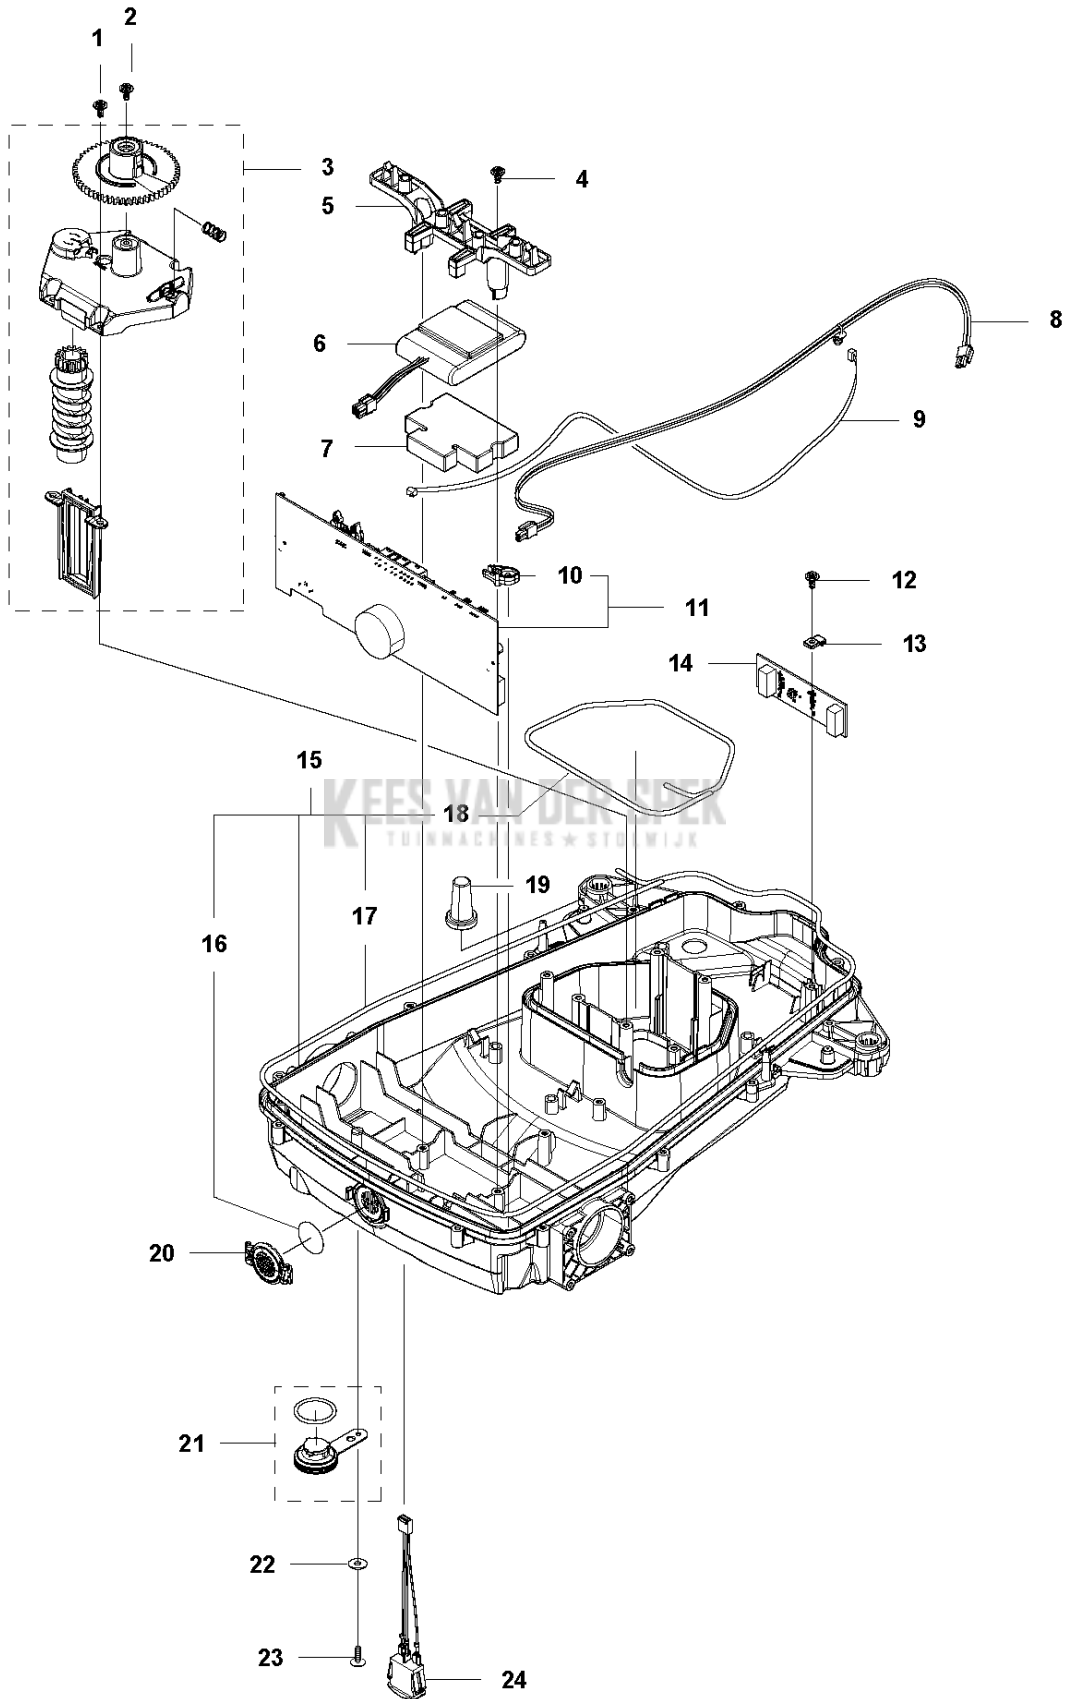

D AUTOMOWER 310, 315
CHASSIS LOWER

Referentie	Onderdeel nr	Omschrijving	Opmerking	Aant KIT al
1	574 45 01-01	SCHROEF ITXPANT	Screw	1
2	574 45 01-01	SCHROEF ITXPANT	Screw	4
3	501 10 66-01	DEKSELSET	Cover KIT	1
4	574 45 01-01	SCHROEF ITXPANT	Screw	2
5	585 30 47-01	HOLDER	Holder Battery	1
6	589 58 62-01	ACCU	Battery	1
7	589 36 62-01	GEWICHT	Weight	1
8	585 53 90-01	HANDVAT	Loom Charging	1
9	579 70 82-01	BEKABELING COMPL.	Loom Loop Sensor	1
10	585 53 83-01	KLEM	Clips	2
11	592 85 18-01	PRINTPLAAT COMPL.	Main Board	1
12	574 45 01-01	SCHROEF ITXPANT	Screw	1
13	579 52 94-01	KLEM	Clamp	1
14	592 85 27-01	PRINTPLAAT COMPL.	Sensor Board	1
15	587 44 92-03	CHASSIS KIT	Chassis Lower KIT	1
16	577 75 37-01	LUCHTFILTER	Air Filter	1
17	574 87 47-09	AFDICHTINGSSTRIP	Sealing Strip (1 pcs, 5 mm)	1
18	574 87 47-08	AFDICHTINGSSTRIP	Sealing Strip (1 pcs, 5 mm)	1
19	586 34 26-01	KOLOM	Pillar	2
20	586 03 89-01	DEKSEL	Cover Filter	1
21	581 62 12-02	PLUG KIT	Plug KIT	1
22	734 11 37-41	RING	Washer	1
23	574 45 01-01	SCHROEF ITXPANT	Screw	1
24	579 70 87-01	BEKABELING COMPL.	Loom On-Off	1