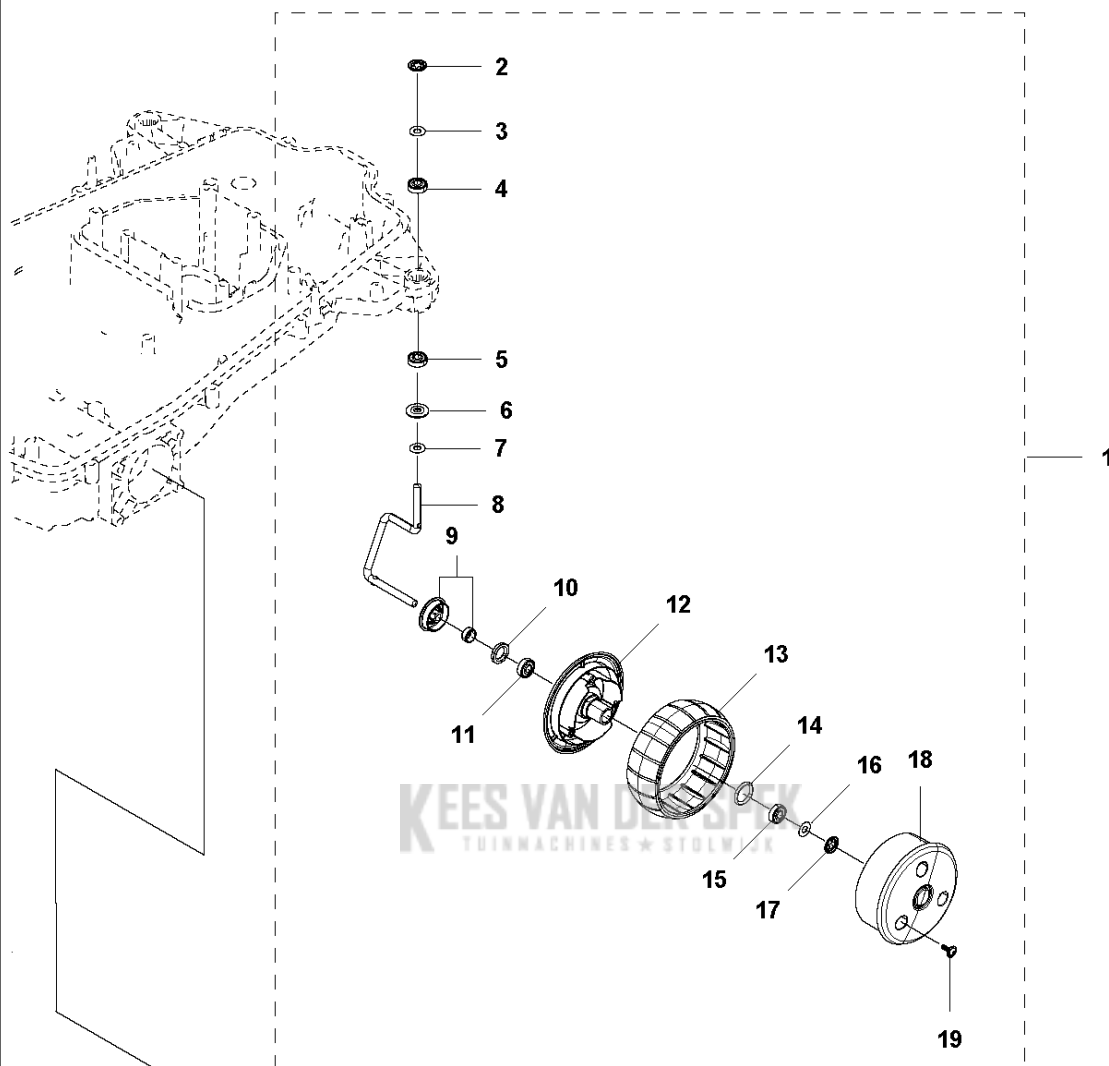

E AUTOMOWER 310, 315
WHEELS & TIRES

Referentie	Onderdeel nr	Omschrijving	Opmerking	Aant KIT al
1	587 65 19-01	WHEEL KIT	Front Wheel Assy	2
2	576 01 94-02	BORGRING	Lock Washer	2
3	585 19 68-01	RING	Washer	2
4	585 21 42-01	KOGELLAGER	Ball Bearing	2
5	585 21 42-01	KOGELLAGER	Ball Bearing	2
6	535 08 78-02	RING	Washer	2
7	585 19 68-01	RING	Washer	2
8	585 18 72-01	SPINDEL	Spindle	2
9	587 44 93-01	SHIELD KIT	Shield KIT	2
10	580 48 71-01	AFDICHTING	Sealing	2
11	585 21 42-01	KOGELLAGER	Ball Bearing	2
12	579 45 71-01	WIEL	Wheel Inside	2
13	574 44 98-01	WIEL	Wheel Tyre	2
14	580 44 51-01	O-RING	O-ring	2
15	585 21 42-01	KOGELLAGER	Ball Bearing	2
16	585 19 68-01	RING	Washer	2
17	576 01 94-01	BORGRING	Lock Washer	2
18	579 45 72-01	WIEL	Wheel Outside	2
19	575 54 33-14	SCREW	Screw	6
20	580 44 39-02	O-RING	O-ring	2
21	587 44 94-04	MOTOR KIT	Motor ASSY	1
22	574 45 01-01	SCHROEF ITXPANT	Screw	8
23	585 06 56-01	DEKSEL	Cover - Rear Wheel	2
24	590 21 75-01	WIEL	Rear Wheel	2
25	586 21 06-01	RING	Washer	2
26	731 43 24-01	DUNNE ZESKANTIGE MOER	Thin Nut	2
27	579 50 55-02	NAAFDOP	Hub Cap	2