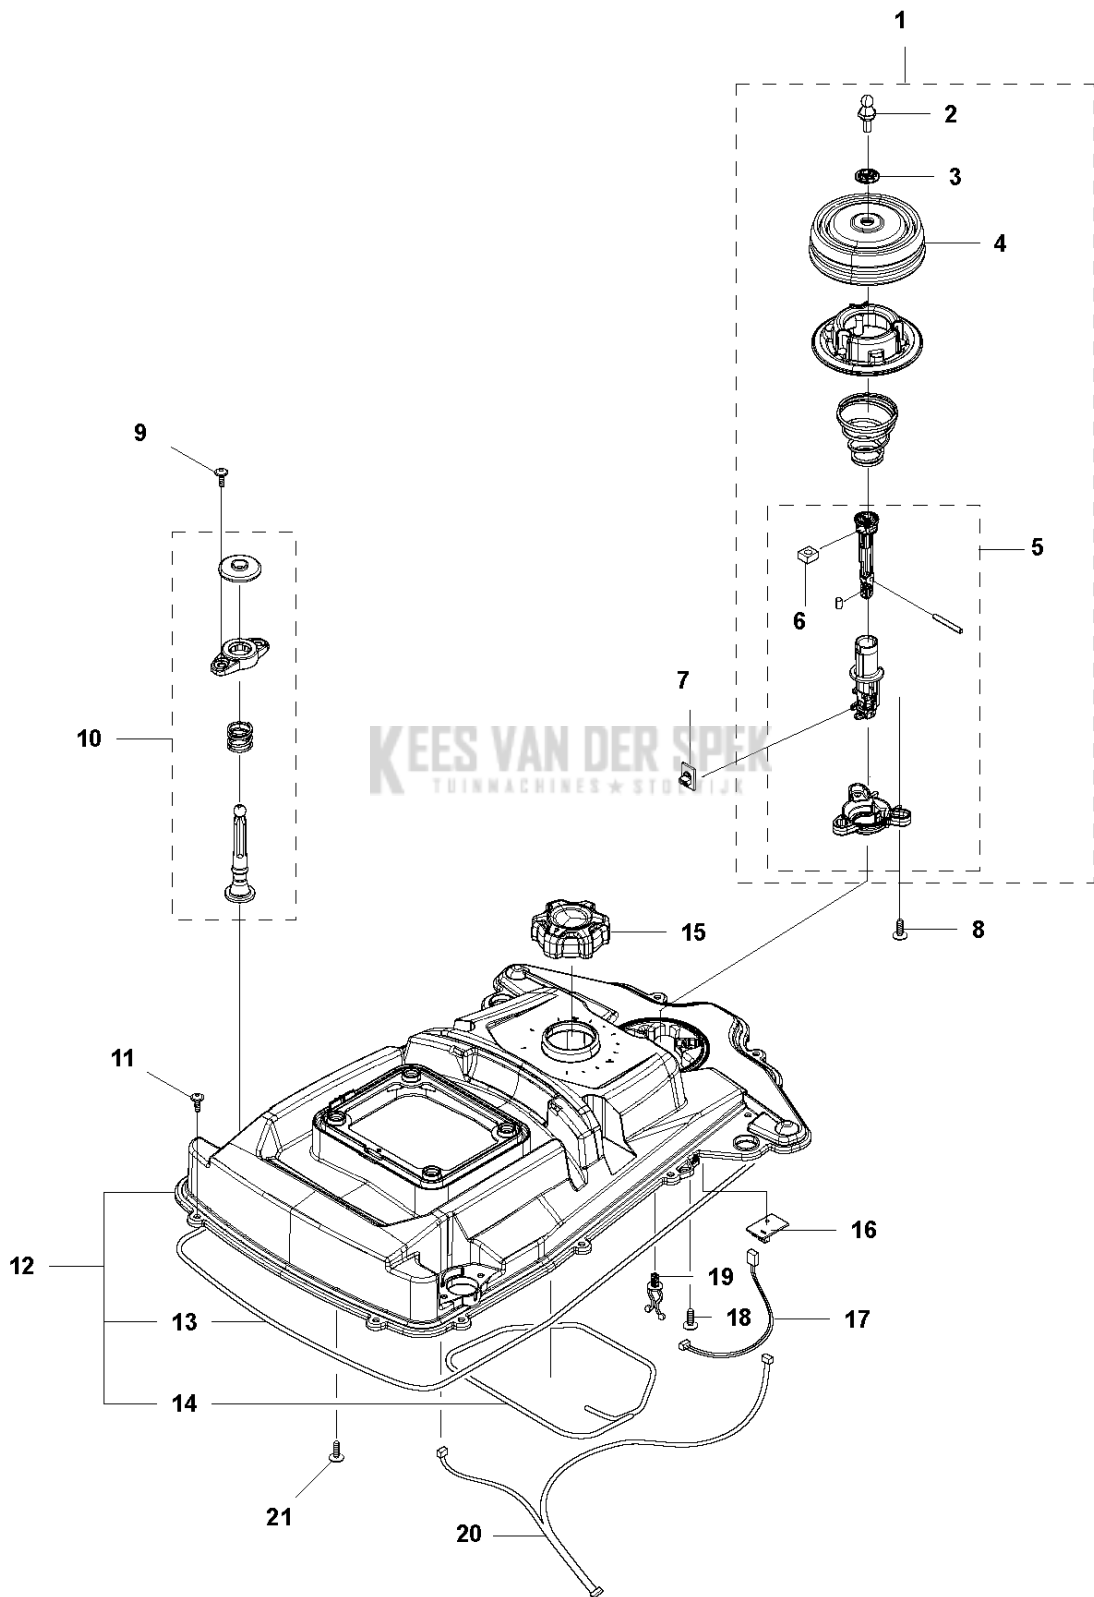

B AUTOMOWER 310, 315
CHASSIS UPPER

Referentie	Onderdeel nr	Omschrijving	Opmerking	Aant KIT al
1	581 62 09-03	JOYSTICK KIT	Joystick KIT Front	1
2	580 52 67-01	TAPEIND	Stud	1
3	579 52 57-01	RING	Washer	1
4	579 47 46-01	BALG	Bellows	1
5	587 44 88-02	JOYSTICK KIT	Joystick ASSY	1
6	503 22 66-01	MOER 4-KANT	Square Nut	1
7	592 85 23-01	PRINTPLAAT COMPL.	PCBA Lift Sensor	1
8	575 54 33-14	SCREW	Screw	3
9	574 45 01-01	SCHROEF ITXPANT	Screw	4
10	594 05 86-01	JOYSTICK ASSY	Joystick KIT Rear	2
11	574 45 01-01	SCHROEF ITXPANT	Screw	12
12	587 44 89-02	CHASSIS KIT	Chassis KIT	1
13	574 87 47-09	AFDICHTINGSSTRIP	Sealing Strip (1 pcs, 5 mm)	1
14	574 87 47-08	AFDICHTINGSSTRIP	Sealing Strip (1 pcs, 5 mm)	1
15	585 28 14-01	KNOP	Knob	1
16	592 90 95-01	PRINTPLAAT COMPL.	PCBA Collision Sensor	1
17	585 20 85-01	HANDVAT	Loom Lift-Collision	1
18	574 45 01-01	SCHROEF ITXPANT	Screw	3
19	580 68 29-01	HOLDER	Holder Twist Lock	3
20	588 79 78-01	BEKABELING COMPL.	Loom	1
21	574 45 01-01	SCHROEF ITXPANT	Screw	4