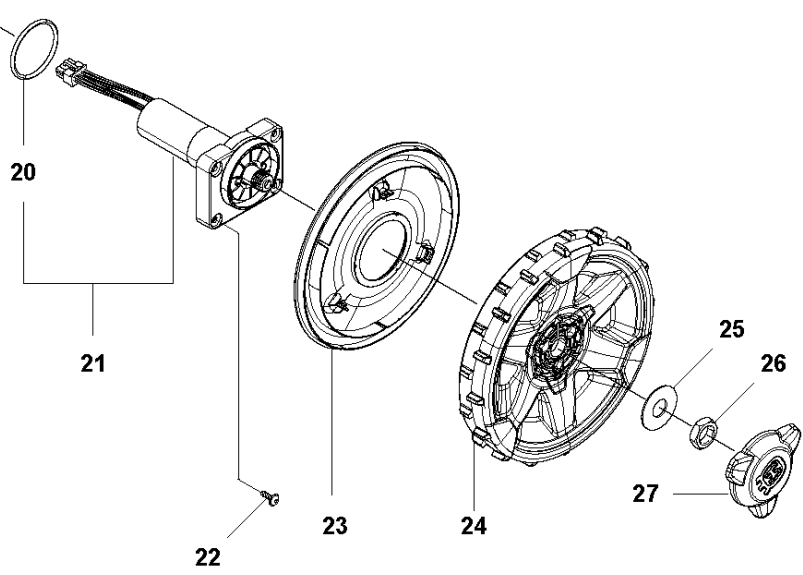

E AUTOMOWER 310, 315
WHEELS & TIRES

Referentie	Onderdeel nr	Omschrijving	Opmerking	Aant KIT al
1	587 65 19-01	WHEEL KIT	Front Wheel Assy	2
2	576 01 94-02	BORGRING	Lock Washer	2
3	585 19 68-01	RING	Washer	2
4	585 21 42-01	KOGELLAGER	Ball Bearing	2
5	585 21 42-01	KOGELLAGER	Ball Bearing	2
6	535 08 78-02	RING	Washer	2
7	585 19 68-01	RING	Washer	2
8	585 18 72-01	SPINDEL	Spindle	2
9	587 44 93-01	SHIELD KIT	Shield KIT	2
10	580 48 71-01	AFDICHTING	Sealing	2
11	585 21 42-01	KOGELLAGER	Ball Bearing	2
12	579 45 71-01	WIEL	Wheel Inside	2
13	574 44 98-01	WIEL	Wheel Tyre	2
14	580 44 51-01	O-RING	O-ring	2
15	585 21 42-01	KOGELLAGER	Ball Bearing	2
16	585 19 68-01	RING	Washer	2
17	576 01 94-01	BORGRING	Lock Washer	2
18	579 45 72-01	WIEL	Wheel Outside	2
19	575 54 33-14	SCREW	Screw	6
20	580 44 39-02	O-RING	O-ring	2
21	587 44 94-04	MOTOR KIT	Motor ASSY	1
22	574 45 01-01	SCHROEF ITXPANT	Screw	8
23	585 06 56-01	DEKSEL	Cover - Rear Wheel	2
24	590 21 75-01	WIEL	Rear Wheel	2
25	586 21 06-01	RING	Washer	2
26	731 43 24-01	DUNNE ZESKANTIGE MOER	Thin Nut	2
27	579 50 55-02	NAAFDOP	Hub Cap	2