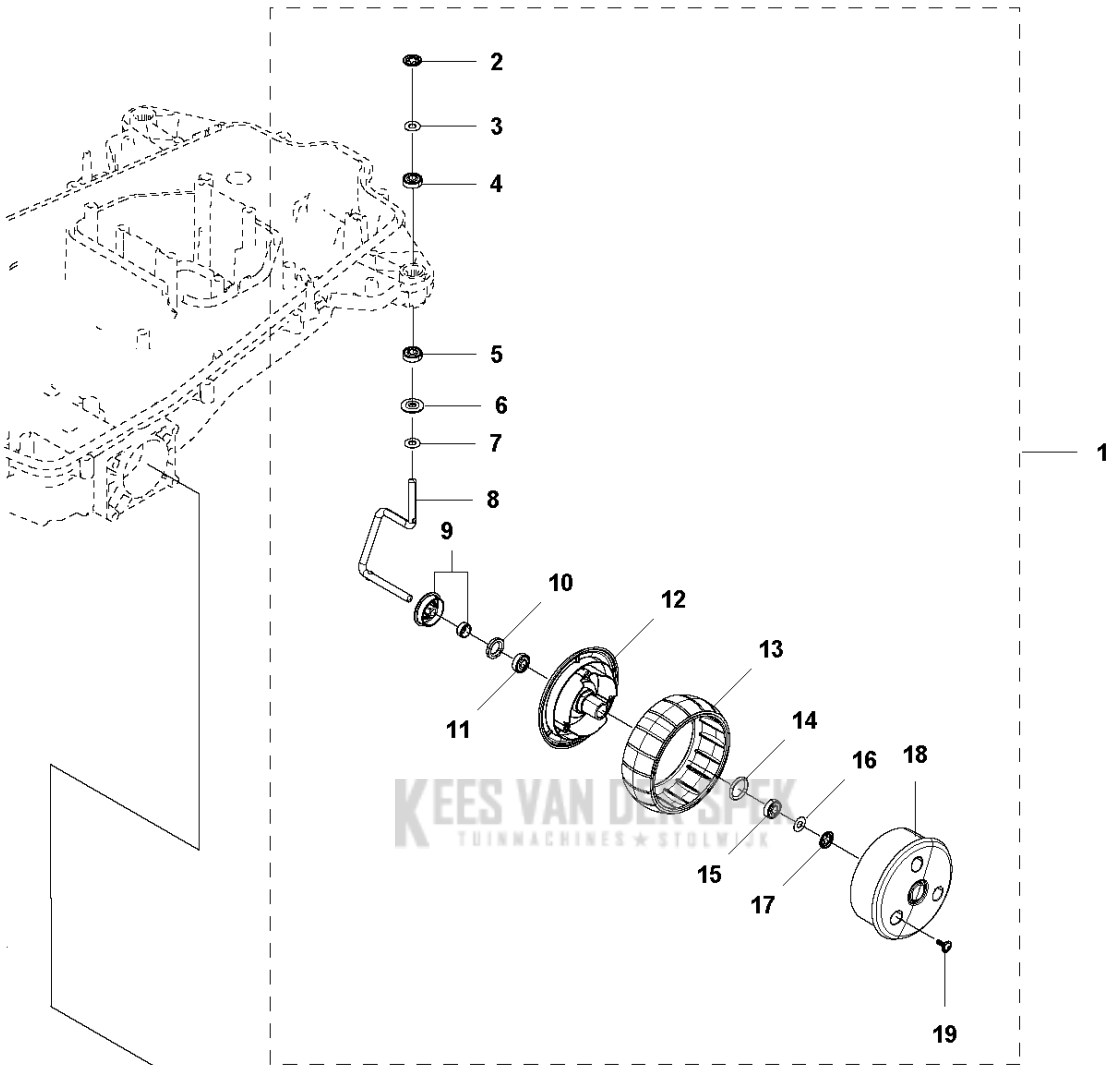

E AUTOMOWER 310, 315
WHEELS & TIRES

Referentie	Onderdeel nr	Omschrijving	Opmerking	Aant KIT al
1	587 65 19-01	WHEEL KIT	Front Wheel Assy	2
2	576 01 94-02	BORGRING	Lock Washer	2
3	585 19 68-01	RING	Washer	2
4	585 21 42-01	KOGELLAGER	Ball Bearing	2
5	585 21 42-01	KOGELLAGER	Ball Bearing	2
6	535 08 78-02	RING	Washer	2
7	585 19 68-01	RING	Washer	2
8	585 18 72-01	SPINDEL	Spindle	2
9	587 44 93-01	SHIELD KIT	Shield KIT	2
10	580 48 71-01	AFDICHTING	Sealing	2
11	585 21 42-01	KOGELLAGER	Ball Bearing	2
12	579 45 71-01	WIEL	Wheel Inside	2
13	574 44 98-01	WIEL	Wheel Tyre	2
14	580 44 51-01	O-RING	O-ring	2
15	585 21 42-01	KOGELLAGER	Ball Bearing	2
16	585 19 68-01	RING	Washer	2
17	576 01 94-01	BORGRING	Lock Washer	2
18	579 45 72-01	WIEL	Wheel Outside	2
19	575 54 33-14	SCREW	Screw	6
20	580 44 39-02	O-RING	O-ring	2
21	587 44 94-04	MOTOR KIT	Motor ASSY	1
22	574 45 01-01	SCHROEF ITXPANT	Screw	8
23	585 06 56-01	DEKSEL	Cover - Rear Wheel	2
24	590 21 75-01	WIEL	Rear Wheel	2
25	586 21 06-01	RING	Washer	2
26	731 43 24-01	DUNNE ZESKANTIGE MOER	Thin Nut	2
27	579 50 55-02	NAAFDOP	Hub Cap	2