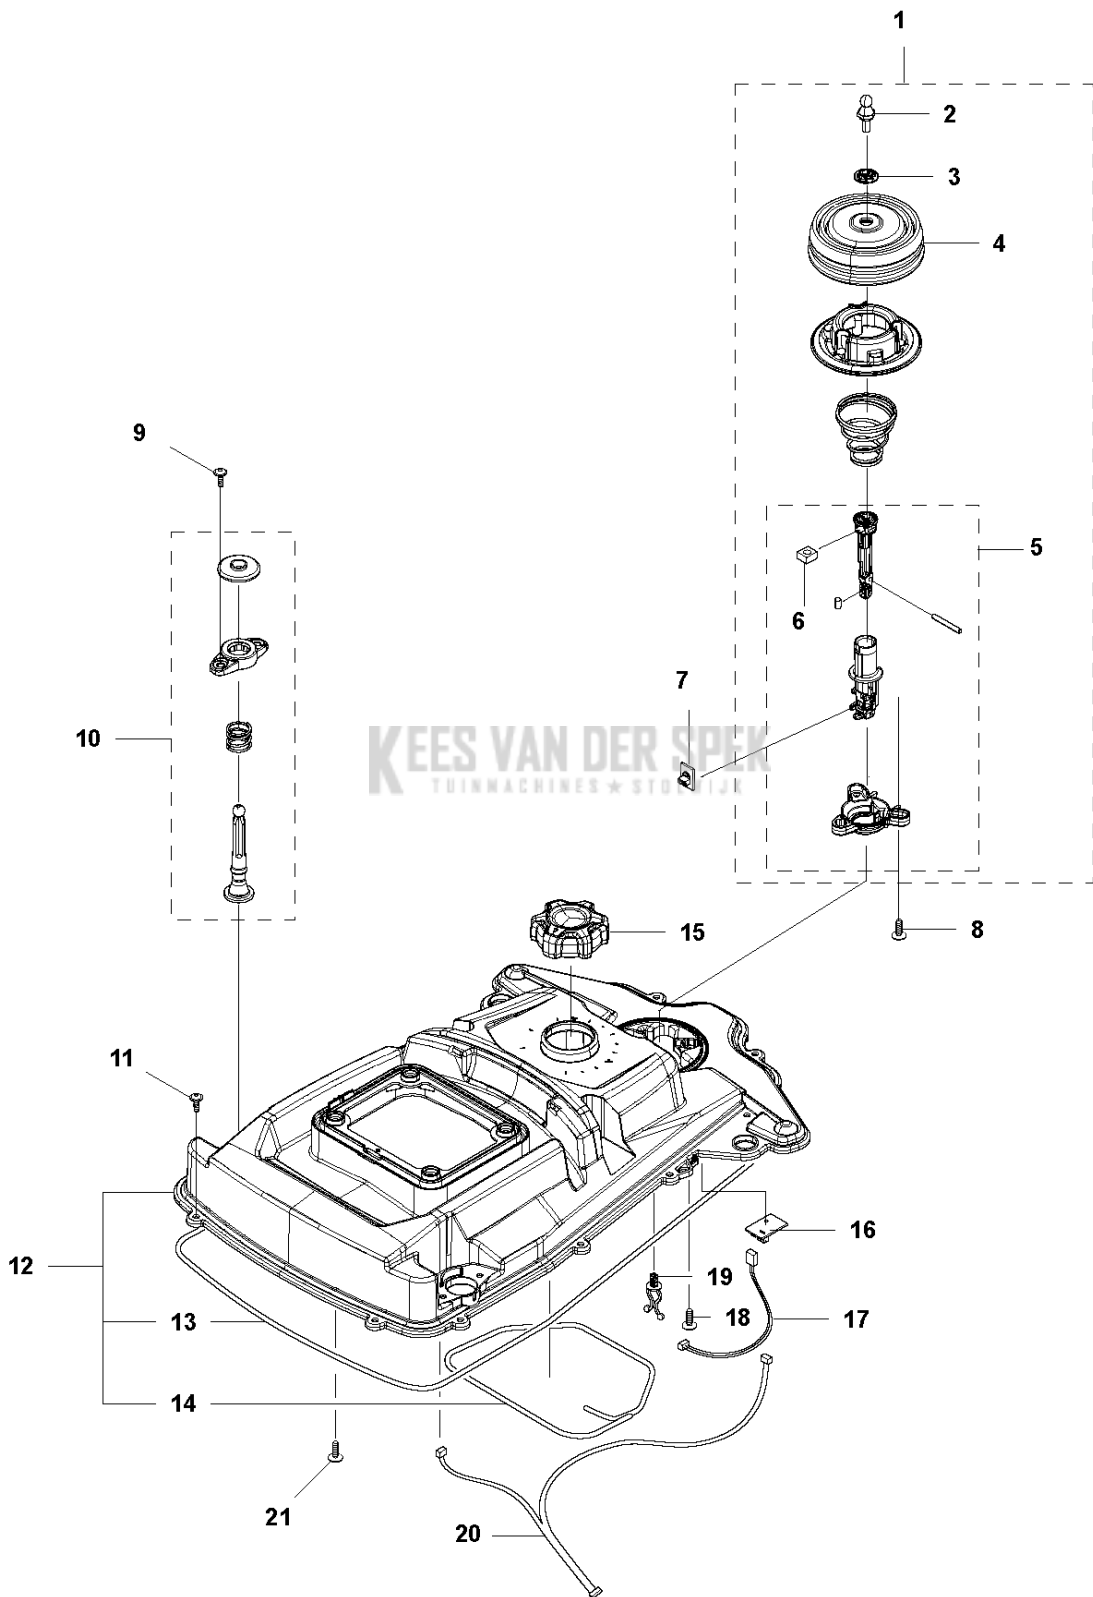

B AUTOMOWER 310, 315
CHASSIS UPPER

Referentie	Onderdeel nr	Omschrijving	Opmerking	Aant KIT al
1	581 62 09-03	JOYSTICK KIT	Joystick KIT Front	1
2	580 52 67-01	TAPEIND	Stud	1
3	579 52 57-01	RING	Washer	1
4	579 47 46-01	BALG	Bellows	1
5	587 44 88-02	JOYSTICK KIT	Joystick ASSY	1
6	503 22 66-01	MOER 4-KANT	Square Nut	1
7	592 85 23-01	PRINTPLAAT COMPL.	PCBA Lift Sensor	1
8	575 54 33-14	SCREW	Screw	3
9	574 45 01-01	SCHROEF ITXPANT	Screw	4
10	594 05 86-01	JOYSTICK ASSY	Joystick KIT Rear	2
11	574 45 01-01	SCHROEF ITXPANT	Screw	12
12	587 44 89-02	CHASSIS KIT	Chassis KIT	1
13	574 87 47-09	AFDICHTINGSSTRIP	Sealing Strip (1 pcs, 5 mm)	1
14	574 87 47-08	AFDICHTINGSSTRIP	Sealing Strip (1 pcs, 5 mm)	1
15	585 28 14-01	KNOP	Knob	1
16	592 90 95-01	PRINTPLAAT COMPL.	PCBA Collision Sensor	1
17	585 20 85-01	HANDVAT	Loom Lift-Collision	1
18	574 45 01-01	SCHROEF ITXPANT	Screw	3
19	580 68 29-01	HOLDER	Holder Twist Lock	3
20	588 79 78-01	BEKABELING COMPL.	Loom	1
21	574 45 01-01	SCHROEF ITXPANT	Screw	4