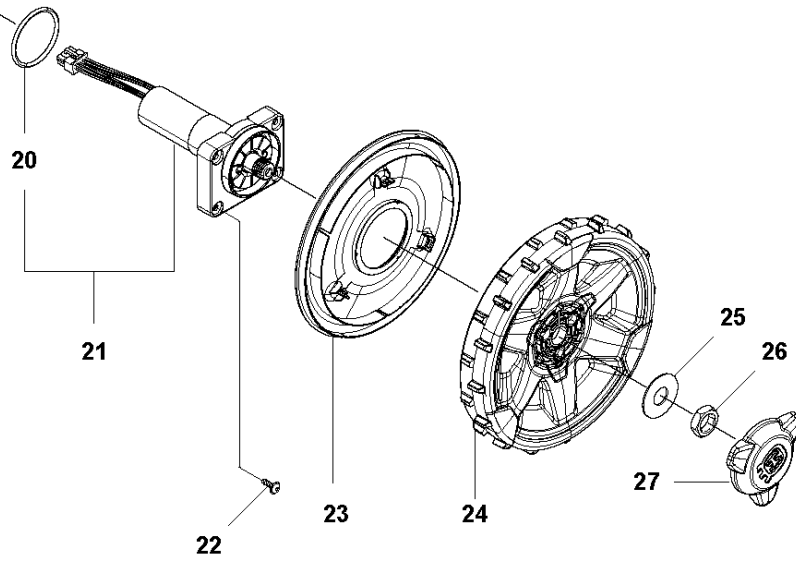

E AUTOMOWER 310, 315
WHEELS & TIRES

Referentie	Onderdeel nr	Omschrijving	Opmerking	Aant KIT al
1	587 65 19-01	WHEEL KIT	Front Wheel Assy	2
2	576 01 94-02	BORGRING	Lock Washer	2
3	585 19 68-01	RING	Washer	2
4	585 21 42-01	KOGELLAGER	Ball Bearing	2
5	585 21 42-01	KOGELLAGER	Ball Bearing	2
6	535 08 78-02	RING	Washer	2
7	585 19 68-01	RING	Washer	2
8	585 18 72-01	SPINDEL	Spindle	2
9	587 44 93-01	SHIELD KIT	Shield KIT	2
10	580 48 71-01	AFDICHTING	Sealing	2
11	585 21 42-01	KOGELLAGER	Ball Bearing	2
12	579 45 71-01	WIEL	Wheel Inside	2
13	574 44 98-01	WIEL	Wheel Tyre	2
14	580 44 51-01	O-RING	O-ring	2
15	585 21 42-01	KOGELLAGER	Ball Bearing	2
16	585 19 68-01	RING	Washer	2
17	576 01 94-01	BORGRING	Lock Washer	2
18	579 45 72-01	WIEL	Wheel Outside	2
19	575 54 33-14	SCREW	Screw	6
20	580 44 39-02	O-RING	O-ring	2
21	587 44 94-04	MOTOR KIT	Motor ASSY	1
22	574 45 01-01	SCHROEF ITXPANT	Screw	8
23	585 06 56-01	DEKSEL	Cover - Rear Wheel	2
24	590 21 75-01	WIEL	Rear Wheel	2
25	586 21 06-01	RING	Washer	2
26	731 43 24-01	DUNNE ZESKANTIGE MOER	Thin Nut	2
27	579 50 55-02	NAAFDOP	Hub Cap	2