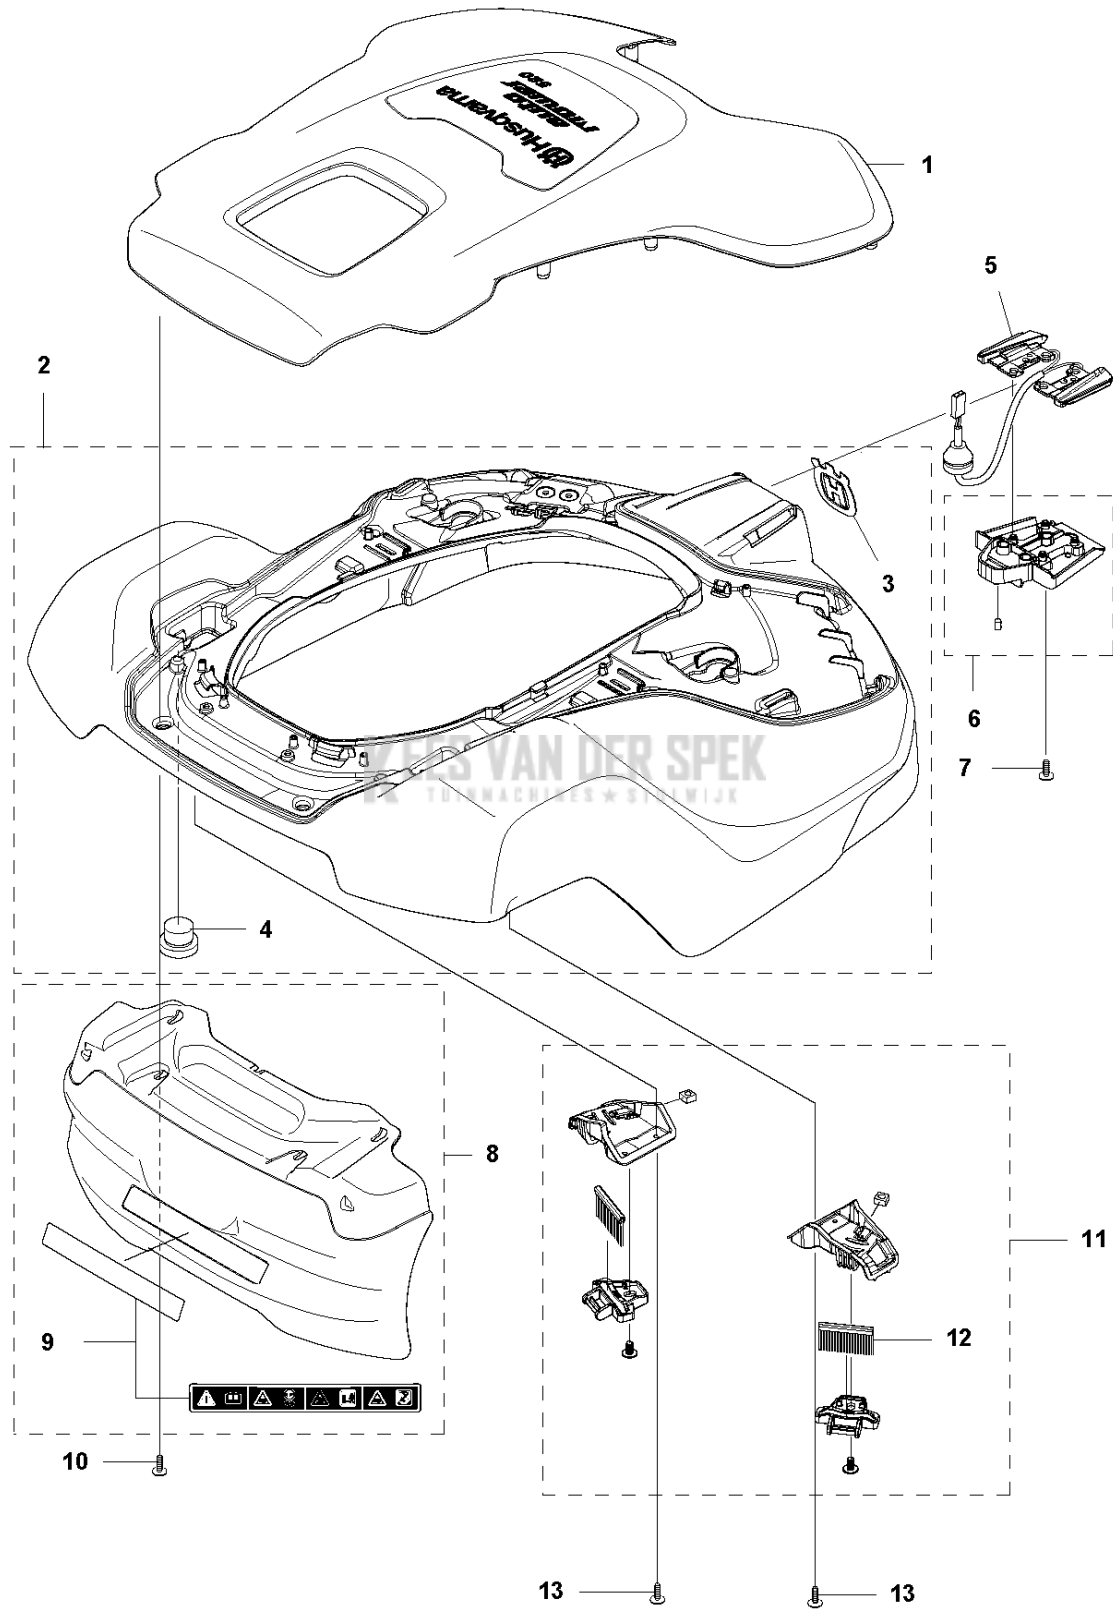

A1 AUTOMOWER 520 COVER

Referentie	Onderdeel nr	Omschrijving	Opmerking	Aant KIT al
1	591 49 60-01	BODY KIT	Cover KIT Top Robotic Grey 520	1
1	591 49 60-02	BODY KIT	Cover KIT Top Orange 520	1
2	501 06 11-02	BODY ASSY	Body KIT	1
3	587 42 35-01	STICKER	Decal Crown	1 2
4	580 52 68-01	KAP	Cap Snaploc	4 2
5	585 53 92-04	KABEL COMPL.	Charging Plate Wiring	1
6	501 06 56-02	HOUDER COMPL.	Holder KIT	1
7	575 54 33-14	SCREW	Screw	1
8	501 06 50-01	BUMPER ASSY	Bumper ASSY	1
9	586 35 97-01	PLAATJE	Label Warning	1 11
10	574 45 01-01	SCHROEF ITXPANT	Screw	10
11	581 90 31-02	BORSTELSET	Brush KIT (brackets and brushes, 6 pcs)	1
12	581 98 20-02	BORSTELSET	Brush, 6 pcs	1 12
13	575 54 33-14	SCREW	Screw	1
13	575 54 33-14	SCREW	Screw	1