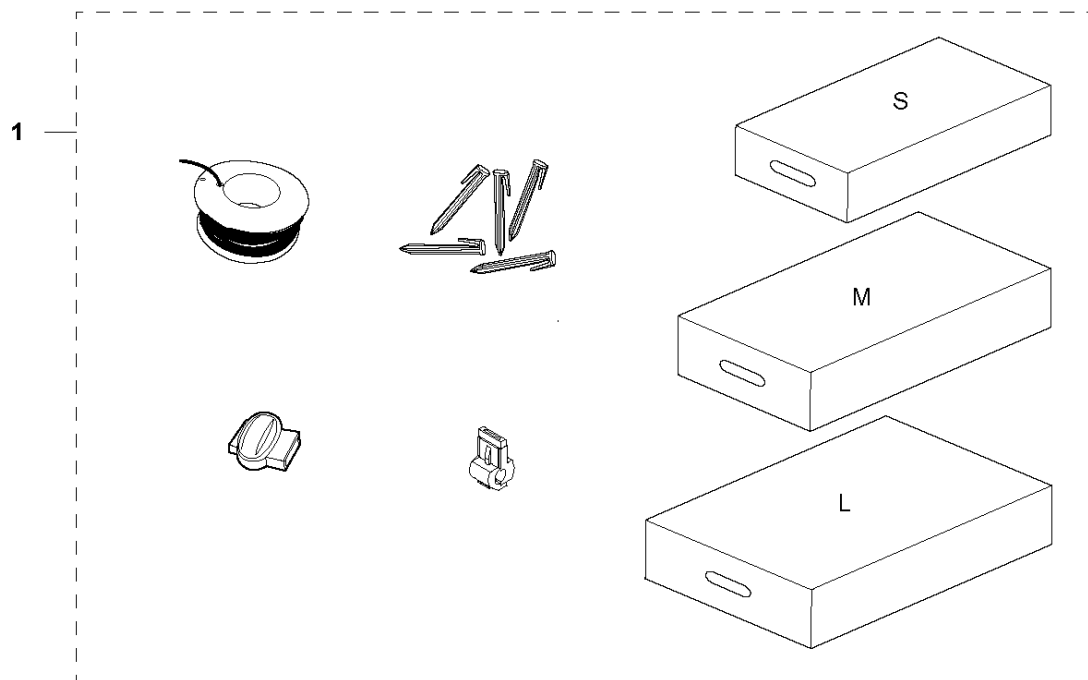

H AUTOMOWER 520, 550
INSTALLATION ACCESSORIES

Referentie	Onderdeel nr	Omschrijving	Opmerking	Aant KIT al
1	967 62 36-01	INSTALLATION KIT	Installation KIT S Wire (150 m), Staples (300 pcs), Connectors (5 pcs), Couplers (3 pcs)	1
1	967 62 36-02	INSTALLATION KIT	Installation KIT M Wire (250 m), Staples (400 pcs), Connectors (5 pcs), Couplers (3 pcs)	1
1	967 62 36-03	INSTALLATION KIT	Installation KIT L Wire (400 m), Staples (600 pcs), Connectors (5 pcs), Couplers (5 pcs)	1
2	535 12 90-01	VERBINDER	Loop Wire Connector	1 1
2	577 86 48-01	VERBINDER	Loop Wire Connector, Blister Pack, 5 pcs	1
2	535 12 90-02	VERBINDER	Loop Wire Connector, 100pcs	1
3	501 98 02-01	KOPPELSTUK	Coupler	1 1
3	577 86 47-01	KOPPELSTUK	Coupler, Blister pack, 5 pcs	1
3	501 98 02-03	KOPPELSTUK	Coupler, 100 pcs	1
4	577 86 42-01	NIET	Staple, 85 mm, Blister pack, 100 pcs	1
4	583 97 34-01	NIET	Staple, 85 mm, 100 pcs	1 1
5	577 86 43-02	KABEL	Wire, Blister pack (50 m)	1
5	580 66 20-02	KABEL	Wire (150 m)	1 1
5	577 86 43-01	KABEL	Wire, Blister pack, (150 m)	1
6	580 66 20-01	KABEL	Wire (250 m)	1 1
7	522 91 41-01	KABEL	Wire (500 m, Ø3.4 mm)	1
8	580 66 20-04	KABEL	Wire (800 m)	1
9	590 44 23-01	MOTOR UNIT	Power Supply Unit (EU) 520	1
9	590 44 23-02	MOTOR UNIT	Power Supply Unit (UK/IRL) 520	1
9	586 75 53-03	MOTOR UNIT	Power Supply Unit (CH) 520	1
9	586 75 53-04	MOTOR UNIT	Power Supply Unit (US/CA) 520	1
9	586 75 53-05	MOTOR UNIT	Power Supply Unit (AU/NZ) 520	1
9	586 75 53-06	MOTOR UNIT	Power Supply Unit (JP) 520	1
10	544 17 75-01	MEETBAND	Measuring Tape	1
11	577 86 46-03	BLADE SET	Long Life Safety Blade, Blister Pack, 9 pcs	1
11	577 60 65-05	BLADE SET	Long Life Safety Blade, 45 pcs	1
11	577 60 66-04	BLADE SET	Long Life Safety Blade, 300 pcs	1
12	115 90 63-01	GEbruIKSAANWIJZING	OM, SE	1
12	115 90 63-06	GEbruIKSAANWIJZING	OM, DK	1
12	115 90 63-11	GEbruIKSAANWIJZING	OM, FI	1
12	115 90 63-21	GEbruIKSAANWIJZING	OM, NO	1
12	115 90 63-26	GEbruIKSAANWIJZING	OM, EN	1
12	115 90 63-31	GEbruIKSAANWIJZING	OM, FR	1
12	115 90 63-32	GEbruIKSAANWIJZING	OM, FR (CA)	1
12	115 90 63-36	GEbruIKSAANWIJZING	OM, NL	1
12	115 90 63-41	GEbruIKSAANWIJZING	OM, IT	1
12	115 90 63-46	GEbruIKSAANWIJZING	OM, ES	1
12	115 90 63-51	GEbruIKSAANWIJZING	OM, DE	1
12	115 90 63-56	GEbruIKSAANWIJZING	OM, RU	1
12	115 90 63-58	GEbruIKSAANWIJZING	OM, HU	1
12	115 90 63-59	GEbruIKSAANWIJZING	OM, PT	1
12	115 90 63-61	GEbruIKSAANWIJZING	OM, PL	1
12	115 90 63-62	GEbruIKSAANWIJZING	OM, RO	1
12	115 90 63-63	GEbruIKSAANWIJZING	OM, EE	1
12	115 90 63-64	GEbruIKSAANWIJZING	OM, LV	1
12	115 90 63-65	GEbruIKSAANWIJZING	OM, LT	1