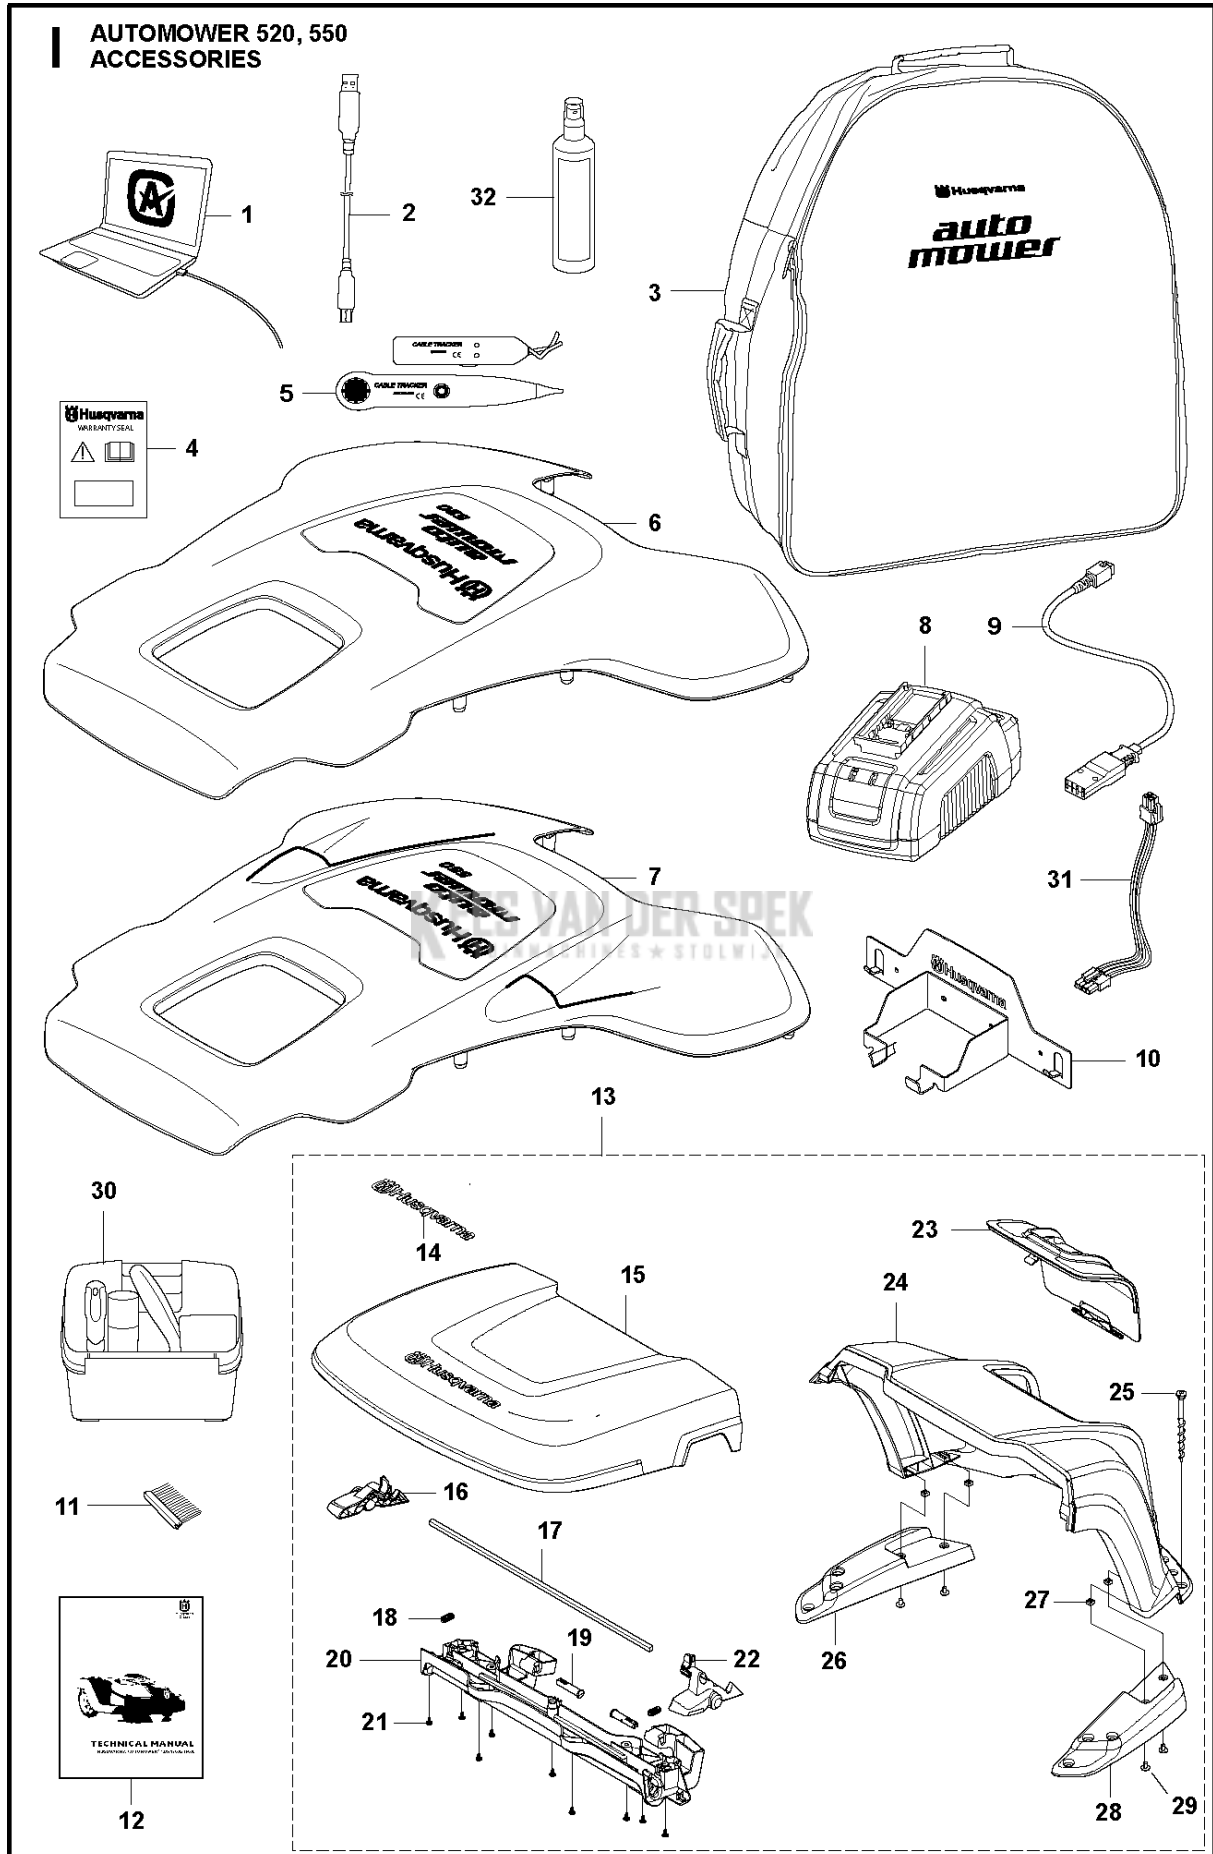

ACCESSOIRES

AUTOMOWER 520, 2020-

Referentie	Onderdeel nr	Omschrijving	Opmerking	Aant KIT al
2	577 51 81-02	KABEL	Service Cable (USB)	1
3	522 91 67-01	TAS	Bag	1
4	580 68 95-02	PLAATJE	Warranty Seal 1pcs	1
5	577 60 68-01	TESTUITRUSTING	Interruption Detector	1
6	591 49 60-01	BODY KIT	Cover KIT Top Robotic Grey 520	1
6	591 49 60-02	BODY KIT	Cover KIT Top Orange 520	1
7	591 49 61-01	BODY KIT	Cover KIT Top Robotic Grey 550	1
7	591 49 61-02	BODY KIT	Cover KIT Top Orange 550	1
8	588 40 84-01	OPLADER	Quick Charger with Battery Test	1
9	588 20 26-01	KABEL COMPL.	Cable Quick Charger	1
10	585 01 97-02	WALL HANGER	Wall Hanger	1
11	581 98 20-02	BORSTELSET	Brush, 6 pcs	1
12	115 81 90-01	WERKPLAATSHANDBOEK	Technical Handbook -420, 430X, 450X Swedish	1
12	115 81 90-06	WERKPLAATSHANDBOEK	Technical Handbook -420, 430X, 450X Danish	1
12	115 81 90-11	WERKPLAATSHANDBOEK	Technical Handbook -420, 430X, 450X Finnish	1
12	115 81 90-21	WERKPLAATSHANDBOEK	Technical Handbook -420, 430X, 450X Norwegian	1
12	115 81 90-26	WERKPLAATSHANDBOEK	Technical Handbook -420, 430X, 450X English	1
12	115 81 90-31	WERKPLAATSHANDBOEK	Technical Handbook -420, 430X, 450X French	1
12	115 81 90-36	WERKPLAATSHANDBOEK	Technical Handbook -420, 430X, 450X Dutch	1
12	115 81 90-41	WERKPLAATSHANDBOEK	Technical Handbook -420, 430X, 450X Italian	1
12	115 81 90-46	WERKPLAATSHANDBOEK	Technical Handbook -420, 430X, 450X Spanish	1
12	115 81 90-51	WERKPLAATSHANDBOEK	Technical Handbook -420, 430X, 450X German	1
12	115819056	TBD	Technical Handbook -420, 430X, 450X Russian	1
12	115819058	TBD	Technical Handbook -420, 430X, 450X Hungarian	1
12	115819059	TBD	Technical Handbook -420, 430X, 450X Portuguese	1
12	115819061	TBD	Technical Handbook -420, 430X, 450X Polish	1
12	115819062	TBD	Technical Handbook -420, 430X, 450X Romanian	1
12	115819063	TBD	Technical Handbook -420, 430X, 450X Estonian	1
12	115819064	TBD	Technical Handbook -420, 430X, 450X Latvian	1
12	115819065	TBD	Technical Handbook -420, 430X, 450X Lithuanian	1
12	115819068	TBD	Technical Handbook -420, 430X, 450X Slovakian	1
12	115819071	TBD	Technical Handbook -420, 430X, 450X Greek	1
12	115819076	TBD	Technical Handbook -420, 430X, 450X Turkish	1
12	115819079	TBD	Technical Handbook -420, 430X, 450X Japanese	1
12	115819081	TBD	Technical Handbook -420, 430X, 450X Croatian	1
12	115 81 90-84	WERKPLAATSHANDBOEK	Technical Handbook -420, 430X, 450X Slovenian	1
12	115819090	TBD	Technical Handbook -420, 430X, 450X Czech	1
12	115819096	TBD	Technical Handbook -420, 430X, 450X Spanish (USA)	1
13	585 01 94-01	HUIS	House KIT	1
14	577 46 90-01	STICKER	Decal	1 13