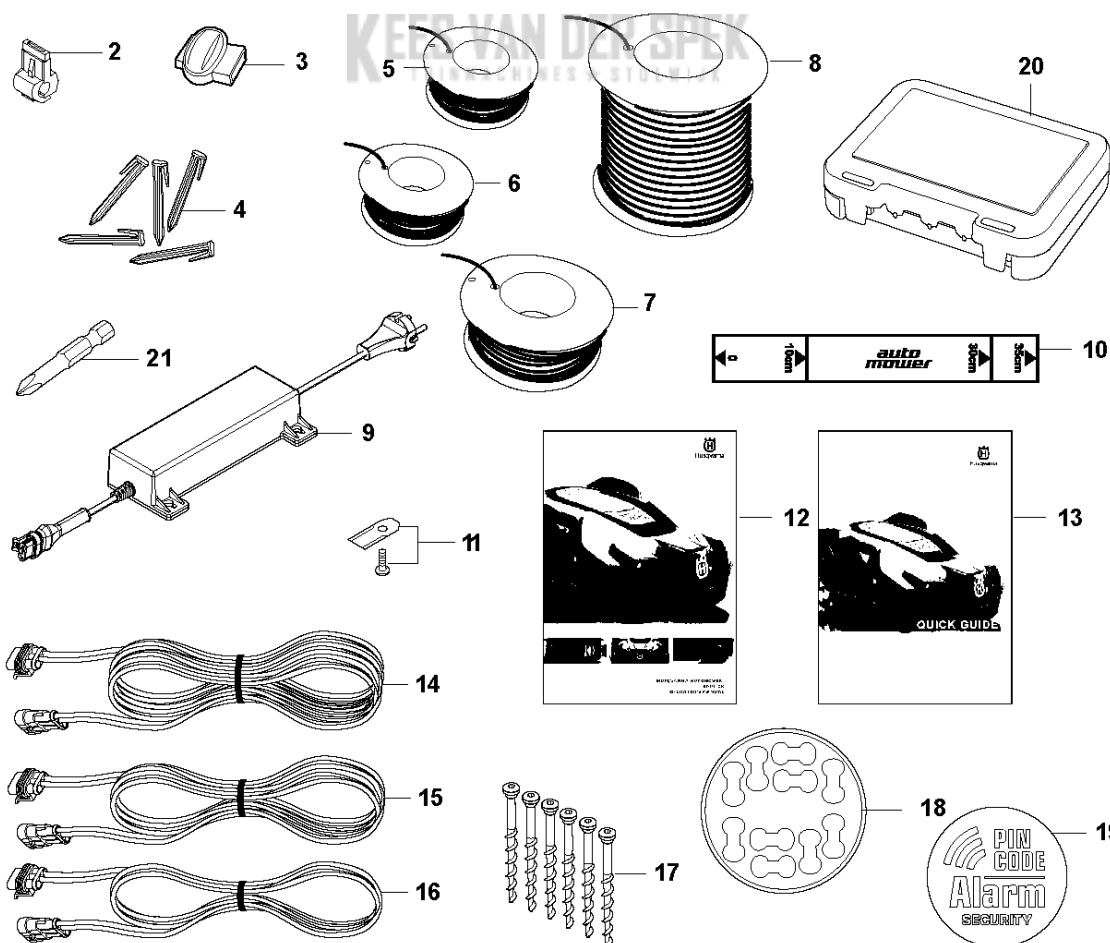

H AUTOMOWER 520, 550
INSTALLATION ACCESSORIES

Referentie	Onderdeel nr	Omschrijving	Opmerking	Aant KIT al
1	967 62 36-01	INSTALLATION KIT	Installation KIT S Wire (150 m), Staples (300 pcs), Connectors (5 pcs), Couplers (3 pcs)	1
1	967 62 36-02	INSTALLATION KIT	Installation KIT M Wire (250 m), Staples (400 pcs), Connectors (5 pcs), Couplers (3 pcs)	1
1	967 62 36-03	INSTALLATION KIT	Installation KIT L Wire (400 m), Staples (600 pcs), Connectors (5 pcs), Couplers (5 pcs)	1
2	535 12 90-01	VERBINDER	Loop Wire Connector	1 1
2	577 86 48-01	VERBINDER	Loop Wire Connector, Blister Pack, 5 pcs	1
2	535 12 90-02	VERBINDER	Loop Wire Connector, 100pcs	1
3	501 98 02-01	KOPPELSTUK	Coupler	1 1
3	577 86 47-01	KOPPELSTUK	Coupler, Blister pack, 5 pcs	1
3	501 98 02-03	KOPPELSTUK	Coupler, 100 pcs	1
4	577 86 42-01	NIET	Staple, 85 mm, Blister pack, 100 pcs	1
4	583 97 34-01	NIET	Staple, 85 mm, 100 pcs	1 1
5	577 86 43-02	KABEL	Wire, Blister pack (50 m)	1
5	580 66 20-02	KABEL	Wire (150 m)	1 1
5	577 86 43-01	KABEL	Wire, Blister pack, (150 m)	1
6	580 66 20-01	KABEL	Wire (250 m)	1 1
7	522 91 41-01	KABEL	Wire (500 m, Ø3.4 mm)	1
8	580 66 20-04	KABEL	Wire (800 m)	1
9	590 44 23-01	MOTOR UNIT	Power Supply Unit (EU) 520	1
9	590 44 23-02	MOTOR UNIT	Power Supply Unit (UK/IRL) 520	1
9	586 75 53-03	MOTOR UNIT	Power Supply Unit (CH) 520	1
9	586 75 53-04	MOTOR UNIT	Power Supply Unit (US/CA) 520	1
9	586 75 53-05	MOTOR UNIT	Power Supply Unit (AU/NZ) 520	1
9	586 75 53-06	MOTOR UNIT	Power Supply Unit (JP) 520	1
10	544 17 75-01	MEETBAND	Measuring Tape	1
11	577 86 46-03	BLADE SET	Long Life Safety Blade, Blister Pack, 9 pcs	1
11	577 60 65-05	BLADE SET	Long Life Safety Blade, 45 pcs	1
11	577 60 66-04	BLADE SET	Long Life Safety Blade, 300 pcs	1
12	115 90 63-01	GEbruIKSAANWIJZING	OM, SE	1
12	115 90 63-06	GEbruIKSAANWIJZING	OM, DK	1
12	115 90 63-11	GEbruIKSAANWIJZING	OM, FI	1
12	115 90 63-21	GEbruIKSAANWIJZING	OM, NO	1
12	115 90 63-26	GEbruIKSAANWIJZING	OM, EN	1
12	115 90 63-31	GEbruIKSAANWIJZING	OM, FR	1
12	115 90 63-32	GEbruIKSAANWIJZING	OM, FR (CA)	1
12	115 90 63-36	GEbruIKSAANWIJZING	OM, NL	1
12	115 90 63-41	GEbruIKSAANWIJZING	OM, IT	1
12	115 90 63-46	GEbruIKSAANWIJZING	OM, ES	1
12	115 90 63-51	GEbruIKSAANWIJZING	OM, DE	1
12	115 90 63-56	GEbruIKSAANWIJZING	OM, RU	1
12	115 90 63-58	GEbruIKSAANWIJZING	OM, HU	1
12	115 90 63-59	GEbruIKSAANWIJZING	OM, PT	1
12	115 90 63-61	GEbruIKSAANWIJZING	OM, PL	1
12	115 90 63-62	GEbruIKSAANWIJZING	OM, RO	1
12	115 90 63-63	GEbruIKSAANWIJZING	OM, EE	1
12	115 90 63-64	GEbruIKSAANWIJZING	OM, LV	1
12	115 90 63-65	GEbruIKSAANWIJZING	OM, LT	1