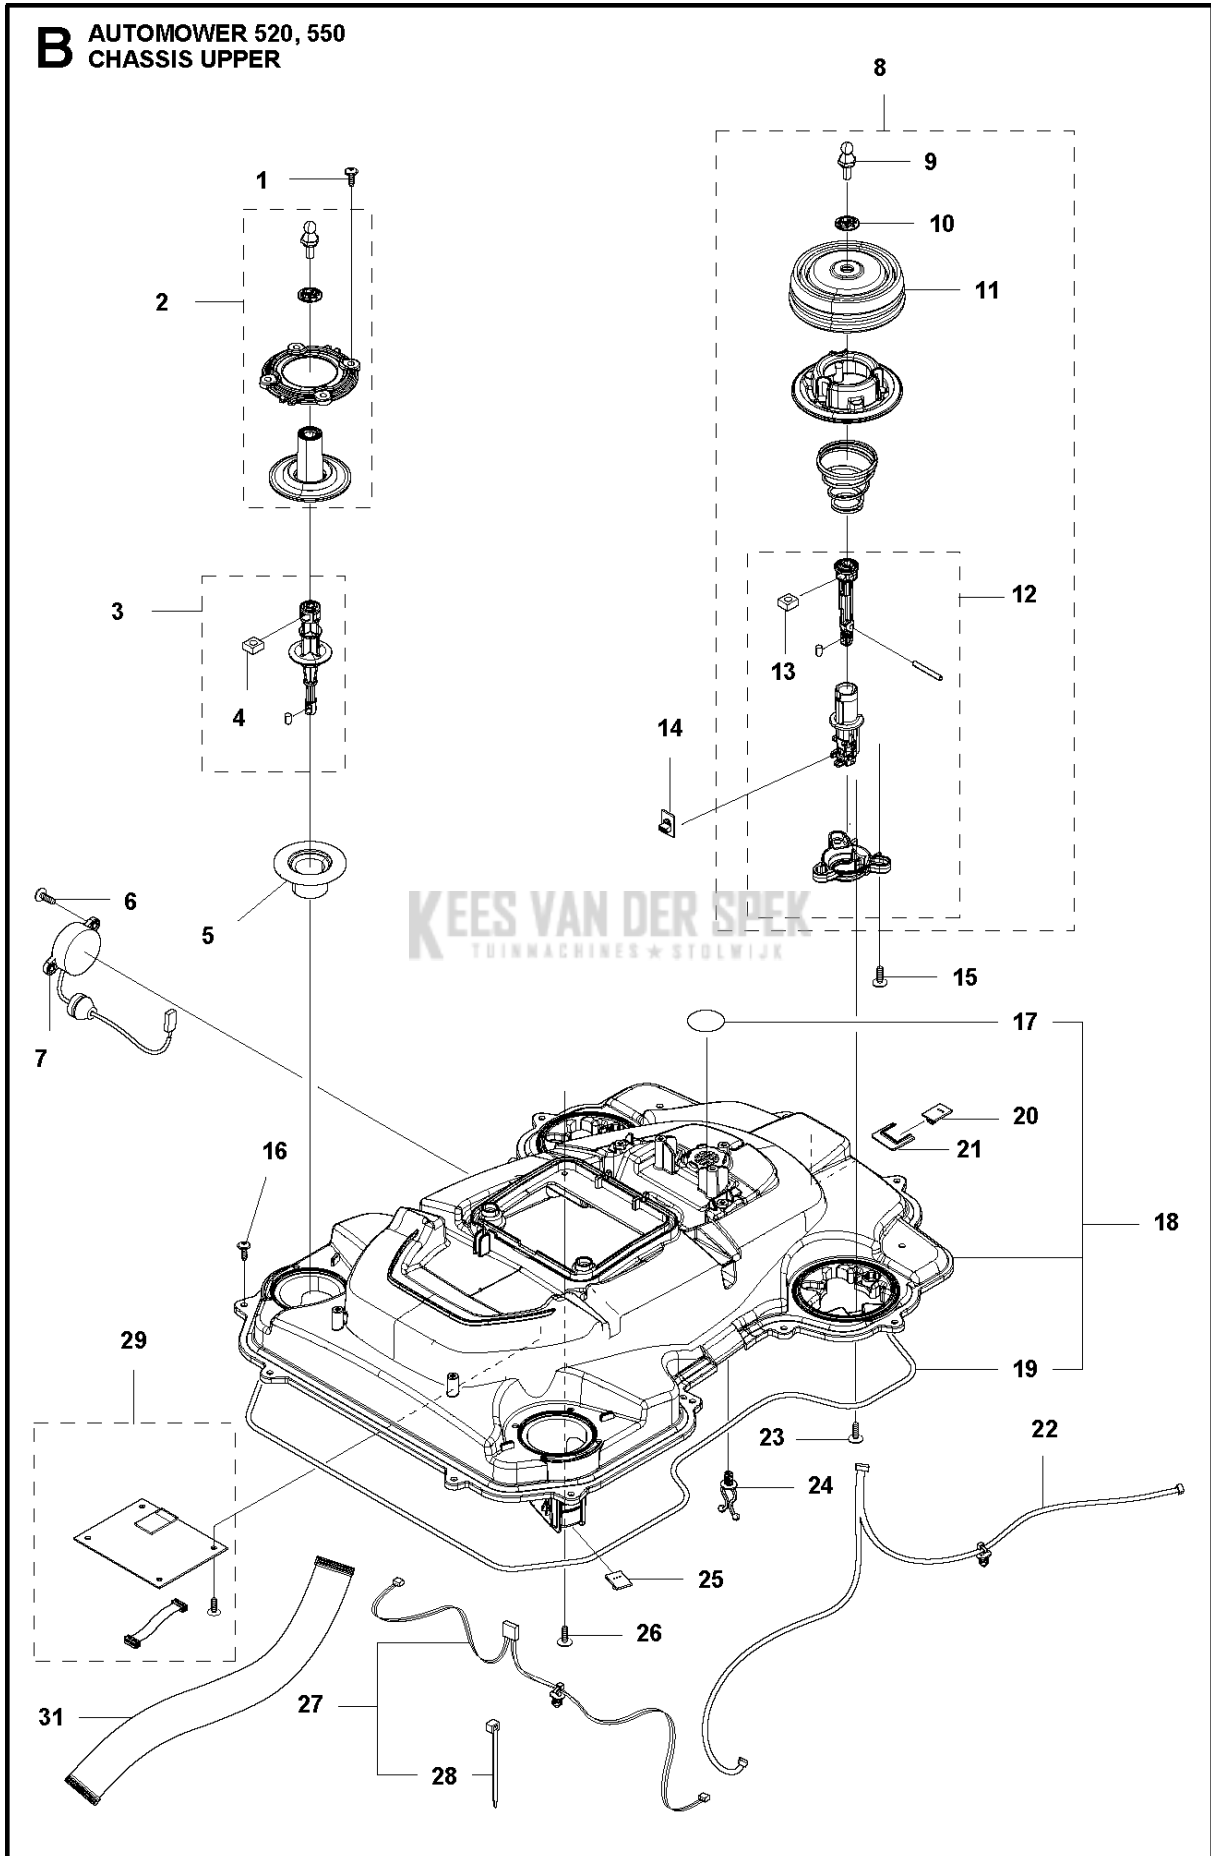

B AUTOMOWER 520, 550
CHASSIS UPPER

Referentie	Onderdeel nr	Omschrijving	Opmerking	Aant KIT al
1	574 45 01-01	SCHROEF ITXPANT	Screw	8
2	501 06 13-01	JOYSTICK KIT	Joystick KIT Rear	2
3	501 12 26-02	JOYSTICK KIT	Column KIT	2
4	503 22 66-01	MOER 4-KANT	Square Nut	2 3
5	535 14 32-01	BEGRENZINGS LIMITER	Deflection Limiter	2
6	575 54 33-14	SCREW	Screw	2
7	579 70 63-02	BUZZER	Buzzer	1
8	581 62 09-03	JOYSTICK KIT	Joystick KIT Front	2
9	580 52 67-01	TAPEIND	Stud	2 8
10	579 52 57-01	RING	Washer	2 8
11	579 47 46-01	BALG	Bellows	2 8
12	587 44 88-02	JOYSTICK KIT	Joystick KIT	2 8
13	503 22 66-01	MOER 4-KANT	Square Nut	2 8,12
14	592 85 23-01	PRINTPLAAT COMPL.	PCBA Lift Sensor	2
15	575 54 33-14	SCREW	Screw	6
16	574 45 01-01	SCHROEF ITXPANT	Screw	14
17	577 75 37-01	LUCHTFILTER	Air Filter 10 pcs	1 18
18	581 62 08-02	CHASSIS KIT	Chassis KIT	1
19	574 87 47-05	AFDICHTINGSSTRIP	Sealing Strip (1 pcs, Ø5 mm)	1 18
20	592 85 24-01	PRINTPLAAT COMPL.	PCBA Collision Sensor	1
21	587 83 49-01	KLEM	Clip	1
22	581 66 09-01	LOOM KIT	Wiring	1
23	574 45 01-01	SCHROEF ITXPANT	Screw	6
24	580 68 29-01	HOLDER	Holder Twist Lock	2
25	592 85 24-01	PRINTPLAAT COMPL.	PCBA Collision Sensor	1
26	574 45 01-01	SCHROEF ITXPANT	Screw	4
27	581 62 11-01	LOOM KIT	Wiring KIT	1
28	900 23 87-08	BINDBAND	Tie Wrap	2 27
29	586 66 23-05	GPS MODULE	Automower Connect KIT	1
31	579 70 62-01	KABEL COMPL.	Wiring	1