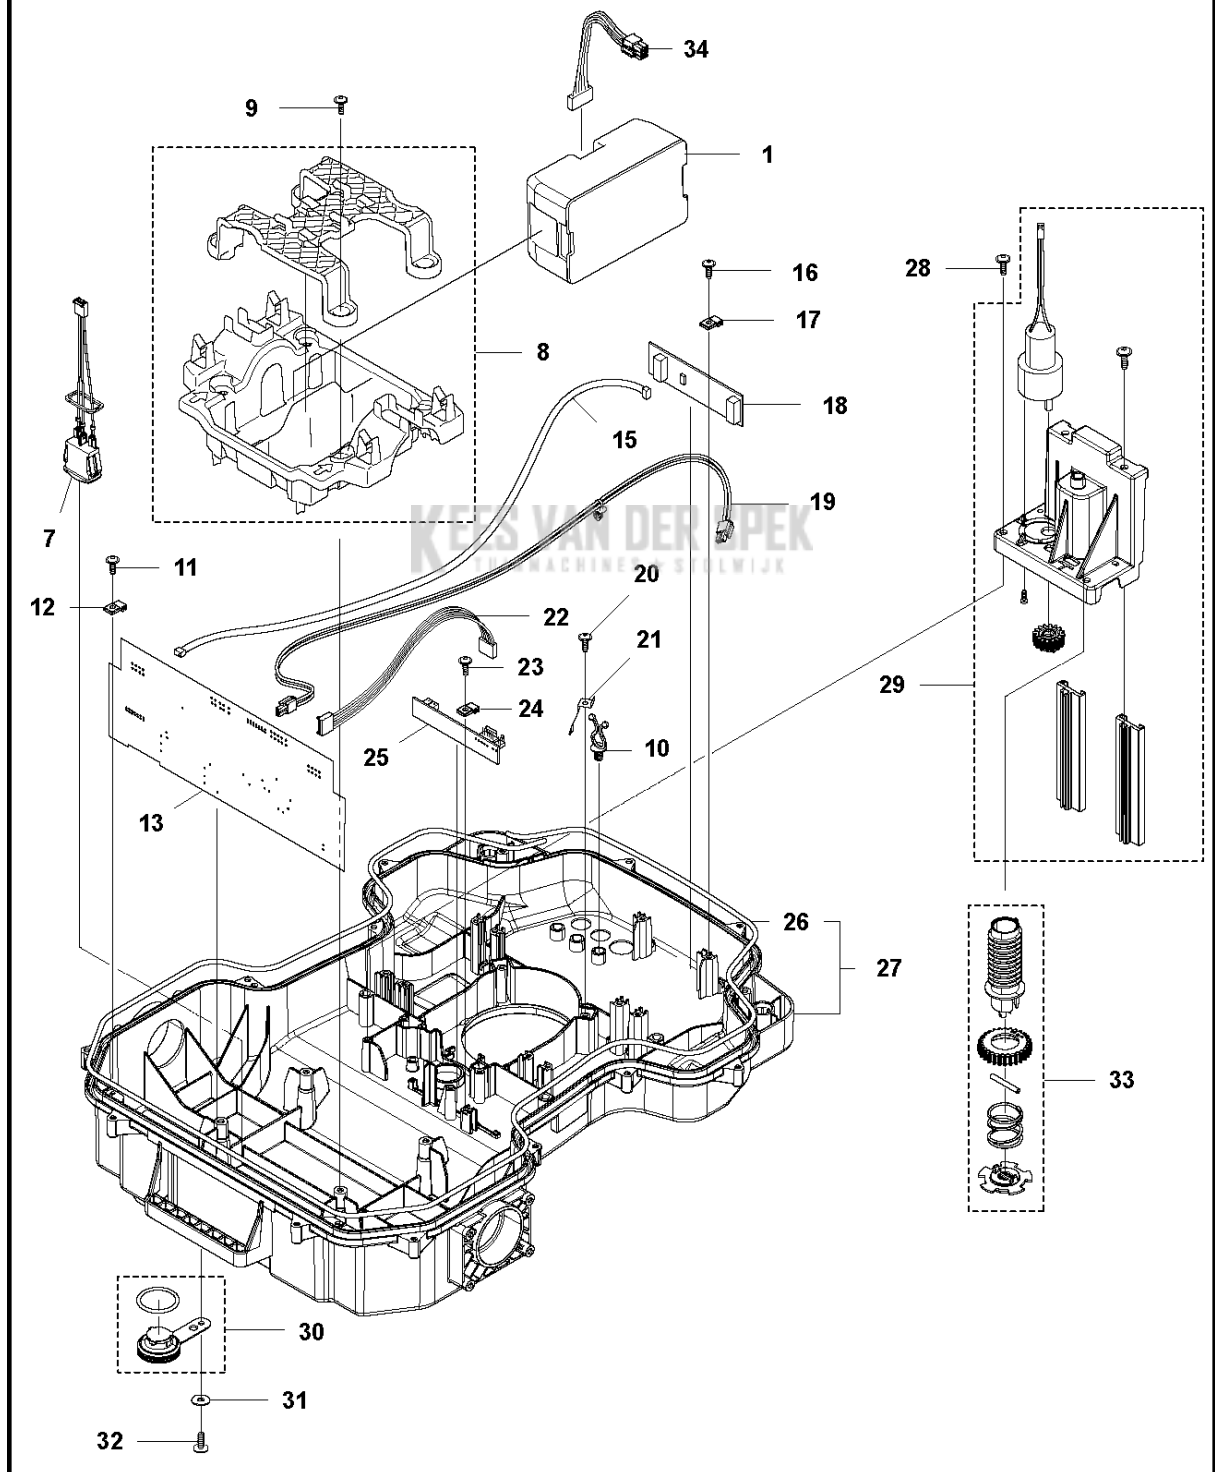

D AUTOMOWER 520, 550
CHASSIS LOWER

Referentie	Onderdeel nr	Omschrijving	Opmerking	Aant KIT al
1	593 24 74-01	ACCU	Battery AM520	1
2	575 54 33-14	SCREW	Screw	2
3	579 52 94-01	KLEM	Clamp	2
4	580 61 44-01	BEKABELING COMPL.	US-Extension Wiring	1
5	579 70 86-01	BEKABELING COMPL.	AUX Cable	1
6	578 28 57-01	PRINTPLAAT COMPL.	Printed Circuit Ultrasonic	1
7	579 70 87-01	BEKABELING COMPL.	Switch On-Off	1
8	596 49 47-01	HOLDER KIT	Holder	1
9	574 45 01-01	SCHROEF ITXPANT	Screw	5
10	580 68 29-01	HOLDER	Holder Twist Lock	7
11	575 54 33-14	SCREW	Screw	2
12	579 52 94-01	KLEM	Clamp	2
13	592 85 26-01	PRINTPLAAT COMPL.	Main Board	1
15	579 70 82-01	BEKABELING COMPL.	Sensor Cable	1
16	575 54 33-14	SCREW	Screw	2
17	579 52 94-01	KLEM	Clamp	2
18	592 85 27-01	PRINTPLAAT COMPL.	Printed Circuit Loop Sensor	1
19	580 37 07-02	HANDVAT	Charging Cable	1
20	575 54 33-14	SCREW	Screw	2
21	581 55 61-01	VEER	Spring	2
22	579 70 80-01	BEKABELING COMPL.	Height Adjustment Wiring	1
23	575 54 33-14	SCREW	Screw	1
24	579 52 94-01	KLEM	Clamp	1
25	579 72 85-02	PRINTPLAAT COMPL.	Printed Circuit Height Adjustment	1
26	574 87 47-05	AFDICHTINGSSTRIP	Sealing Strip (1 pcs, Ø5 mm)	1 27
27	583 94 45-02	CHASSIS KIT	Chassis KIT	1
28	575 54 33-14	SCREW	Screw	4
29	501 06 83-01	MOTOR COMPL.	Motor KIT	1
30	581 62 12-02	PLUG KIT	Plug KIT	1
31	734 11 37-41	RING	Washer	1
32	574 45 01-01	SCHROEF ITXPANT	Screw	1
33	581 62 16-01	SCREW KIT	Gear KIT	1
34	591 20 36-01	BEKABELING COMPL.		1