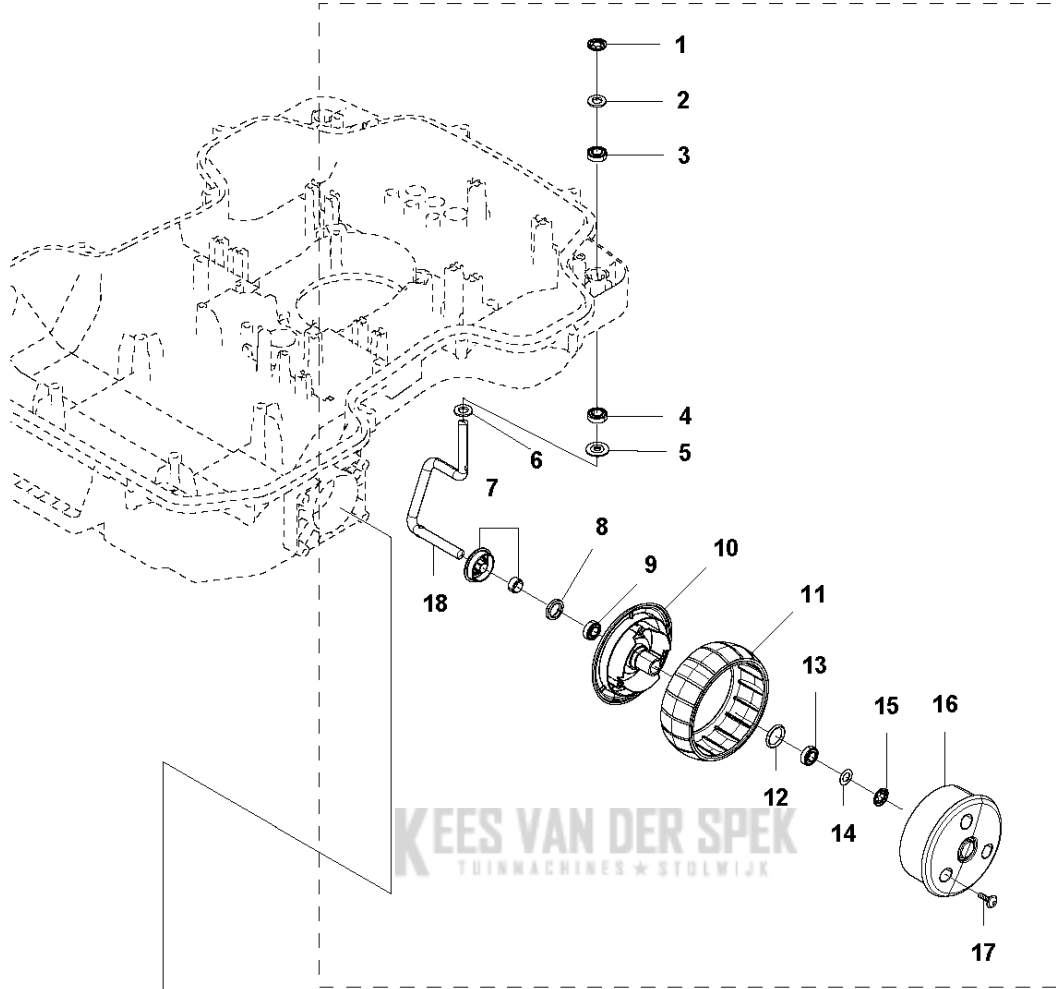

E AUTOMOWER 520, 550
WHEELS & TIRES

Referentie	Onderdeel nr	Omschrijving	Opmerking	Aant KIT al
1	576 01 93-02	BORGRING	Lock Washer	2 19
2	580 76 46-01	RING	Washer	2 19
3	580 60 51-01	KOGELLAGER	Ball Bearing	2 19
3	597 79 56-01	KOGELLAGER	Tube 50 pcs	1
4	580 60 51-01	KOGELLAGER	Ball Bearing	2 19
4	597 79 56-01	KOGELLAGER	Tube 50 pcs	1
5	535 08 78-03	RING	Washer	2 19
6	580 76 46-01	RING	Washer	2 19
7	581 62 15-01	SHIELD KIT	Shield KIT	2 19
8	580 48 71-01	AFDICHTING	Sealing	2 19
9	580 60 51-01	KOGELLAGER	Ball Bearing	2 19
9	597 79 56-01	KOGELLAGER	Tube 50 pcs	1
10	579 45 71-01	WIEL	Wheel Inside	2 19
11	574 44 98-01	WIEL	Tire	2 19
12	580 44 51-01	O-RING	O-Ring	2 19
13	580 60 51-01	KOGELLAGER	Ball Bearing	2 19
13	597 79 56-01	KOGELLAGER	Tube 50 pcs	1
14	580 76 46-01	RING	Washer	2 19
15	576 01 93-02	BORGRING	Lock Washer	2 19
16	579 45 72-01	WIEL	Wheel Outside	2 19
17	575 54 33-14	SCREW	Screw	6 19
18	580 33 61-01	SPINDEL	Spindle	2 19
19	581 62 14-01	WHEEL KIT	Front Wheel KIT	2
20	580 44 39-02	O-RING	O-Ring	2 21
21	581 62 13-05	MOTOR KIT	Wheel Motor ASSY	2
22	574 45 01-01	SCHROEF ITXPANT	Screw	8
23	574 45 01-01	SCHROEF ITXPANT	Screw	6
24	579 50 56-02	DEKSEL	Cover	2
25	579 50 61-02	ACHTERWIEL	Rear Wheel Coarse thread	2
26	586 21 06-01	RING	Washer	2
27	731 43 24-01	DUNNE ZESKANTIGE MOER	Thin Nut	2
28	579 50 55-02	NAAFDOP	Hub Cap	2