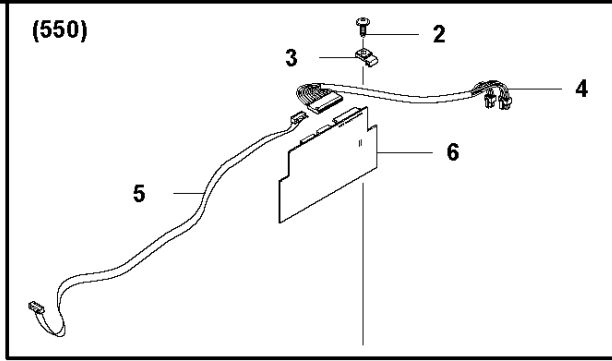

D AUTOMOWER 520, 550
CHASSIS LOWER

Referentie	Onderdeel nr	Omschrijving	Opmerking	Aant KIT al
1	593 24 74-01	ACCU	Battery AM520	1
2	575 54 33-14	SCREW	Screw	2
3	579 52 94-01	KLEM	Clamp	2
4	580 61 44-01	BEKABELING COMPL.	US-Extension Wiring	1
5	579 70 86-01	BEKABELING COMPL.	AUX Cable	1
6	578 28 57-01	PRINTPLAAT COMPL.	Printed Circuit Ultrasonic	1
7	579 70 87-01	BEKABELING COMPL.	Switch On-Off	1
8	596 49 47-01	HOLDER KIT	Holder	1
9	574 45 01-01	SCHROEF ITXPANT	Screw	5
10	580 68 29-01	HOLDER	Holder Twist Lock	7
11	575 54 33-14	SCREW	Screw	2
12	579 52 94-01	KLEM	Clamp	2
13	592 85 26-01	PRINTPLAAT COMPL.	Main Board	1
15	579 70 82-01	BEKABELING COMPL.	Sensor Cable	1
16	575 54 33-14	SCREW	Screw	2
17	579 52 94-01	KLEM	Clamp	2
18	592 85 27-01	PRINTPLAAT COMPL.	Printed Circuit Loop Sensor	1
19	580 37 07-02	HANDVAT	Charging Cable	1
20	575 54 33-14	SCREW	Screw	2
21	581 55 61-01	VEER	Spring	2
22	579 70 80-01	BEKABELING COMPL.	Height Adjustment Wiring	1
23	575 54 33-14	SCREW	Screw	1
24	579 52 94-01	KLEM	Clamp	1
25	579 72 85-02	PRINTPLAAT COMPL.	Printed Circuit Height Adjustment	1
26	574 87 47-05	AFDICHTINGSSTRIP	Sealing Strip (1 pcs, Ø5 mm)	1 27
27	583 94 45-02	CHASSIS KIT	Chassis KIT	1
28	575 54 33-14	SCREW	Screw	4
29	501 06 83-01	MOTOR COMPL.	Motor KIT	1
30	581 62 12-02	PLUG KIT	Plug KIT	1
31	734 11 37-41	RING	Washer	1
32	574 45 01-01	SCHROEF ITXPANT	Screw	1
33	581 62 16-01	SCREW KIT	Gear KIT	1
34	591 20 36-01	BEKABELING COMPL.		1