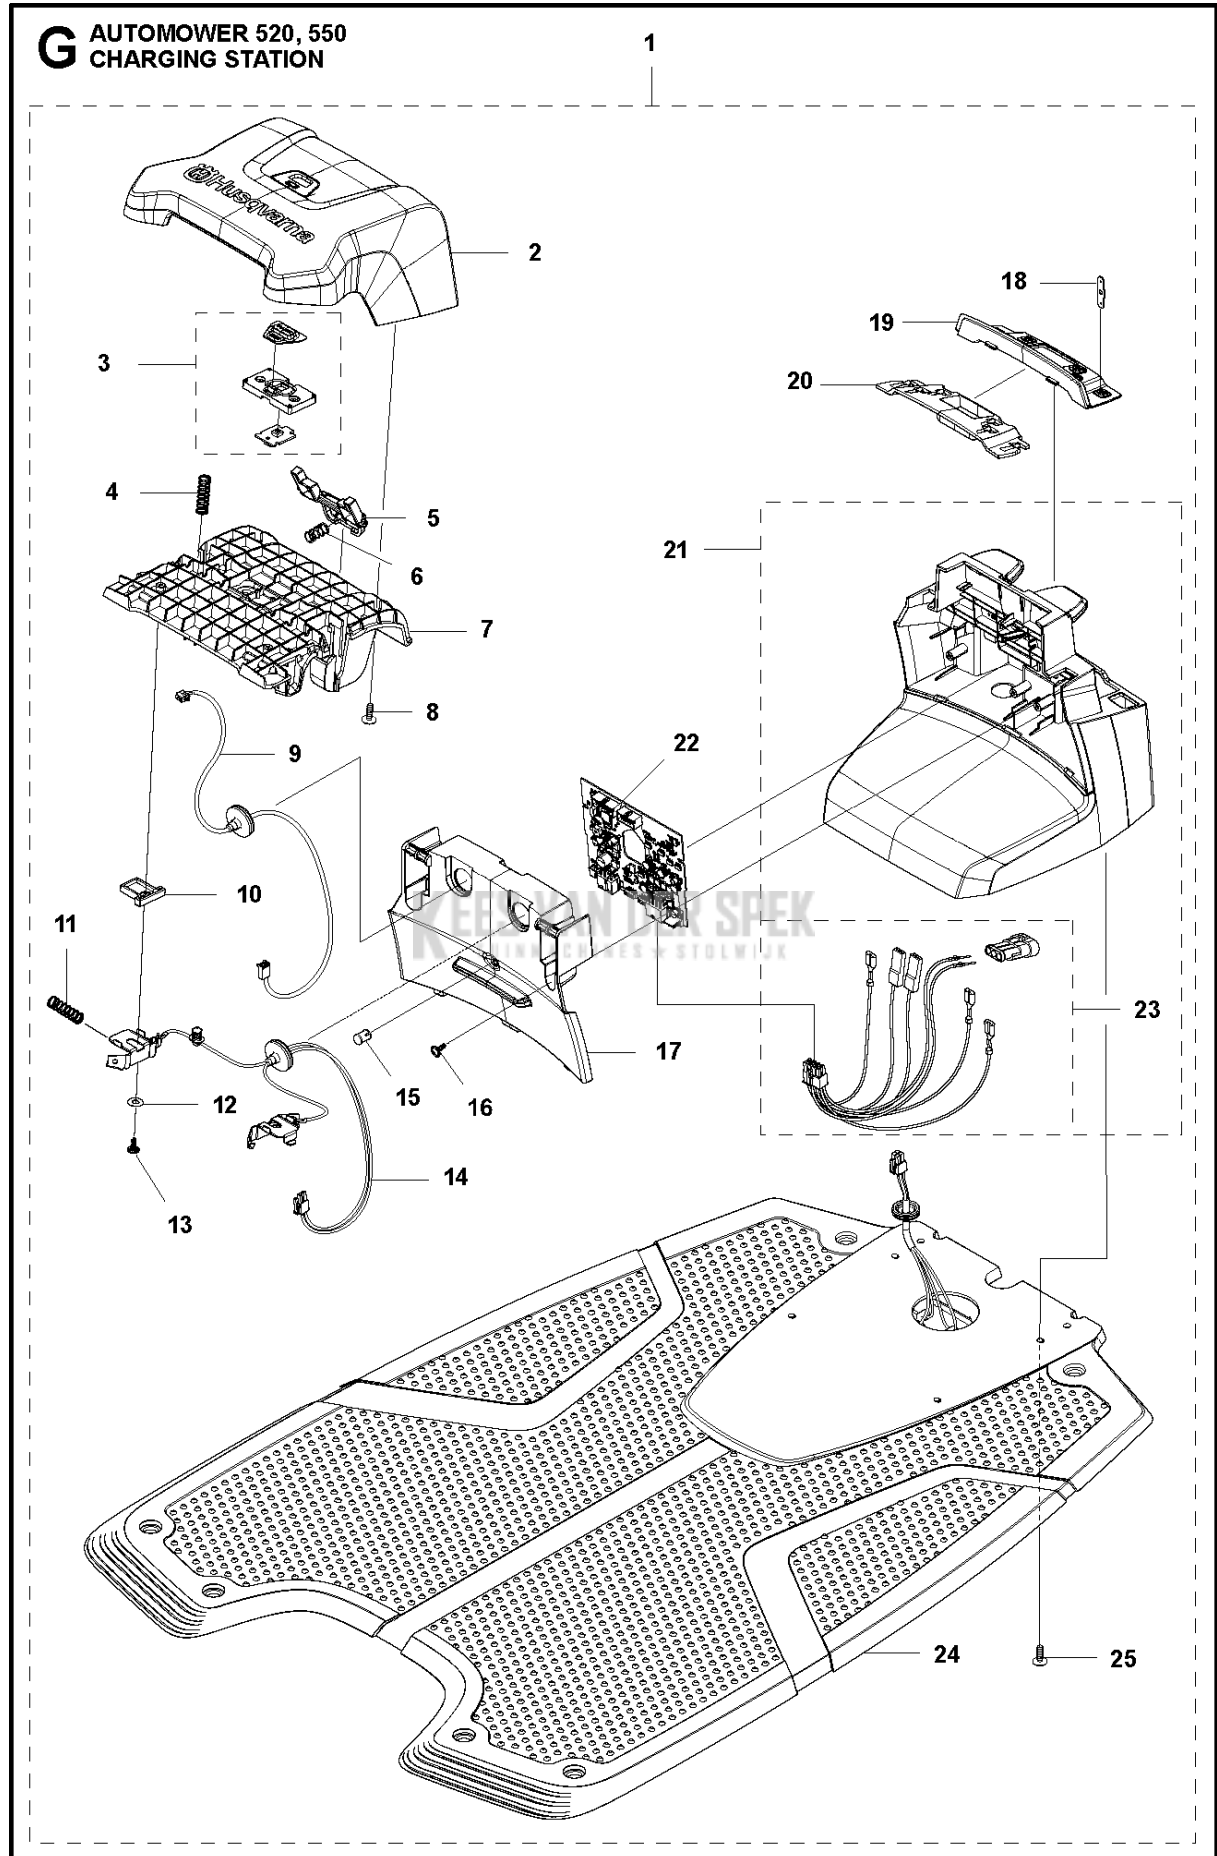

Referentie	Onderdeel nr	Omschrijving	Opmerking	Aant KIT al
1	580 76 55-12	LAADSTATION	Charging Station	1
2	579 44 82-04	KAP	Cap	1
3	501 06 59-01	BUTTON KIT	Home Button KIT	1
4	580 51 14-01	VEER	Spring	2
5	579 46 24-02	KNOOP	Button - Release	1
6	574 48 70-01	VEER	Spring	1
7	579 45 80-04	FRAME	Frame	1
8	575 54 33-14	SCREW	Screw	4
9	579 70 83-01	HANDVAT	Home Button Wiring	1
10	579 46 05-01	AFSTANDRING	Distance	2
11	580 51 14-01	VEER	Spring	2
12	734 11 37-41	RING	Washer	2
13	575 54 33-14	SCREW	Screw	2
14	585 53 95-02	KABEL COMPL.	Loom Charging Contact	1
15	590 21 72-01	LENS	Lens	1
16	575 54 33-14	SCREW	Screw	2
17	579 45 97-03	DEKSEL	Lid	1
18	580 50 41-01	KLEM	Terminal	5
19	579 45 98-03	PANEEL	Panel	1
20	579 45 99-01	HOLDER	Holder	1
21	588 18 88-01	HUIS COMPL.	Housing KIT	1
22	592 89 45-01	PRINTPLAAT COMPL.	Printed Circuit PCBA Charging Station	1
23	588 47 89-01	KABELSET	Cable KIT	1 21
24	590 09 40-01	BASE ASSY	Charging Plate	1
25	575 54 33-14	SCREW	Screw	4