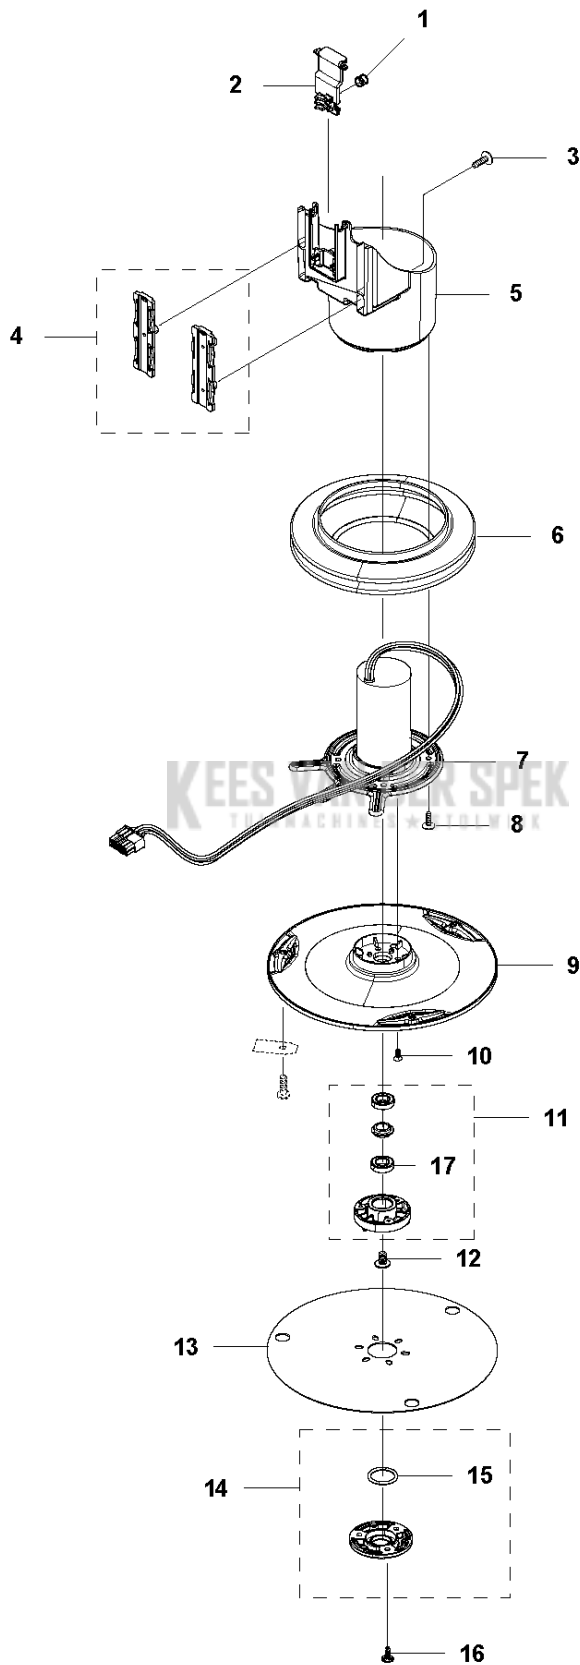

F AUTOMOWER 520, 550
BLADE MOTOR & CUTTING EQUIPMENT

Referentie	Onderdeel nr	Omschrijving	Opmerking	Aant KIT al
1	580 62 44-01	VEER	Spring	1
2	579 56 46-01	SCHAKEL	Link	1
3	575 54 33-14	SCREW	Screw	3
4	581 62 18-01	LAGERSET	Bearing KIT	1
5	579 56 45-01	HUIS	Housing	1
6	579 66 64-03	BALG	Bellows	1
7	587 38 14-01	MOTOR COMPL.	Cutting Motor ASSY	1
8	575 54 33-14	SCREW	Screw	4
9	587 37 81-01	ZAAGSCHIJF	Cutting Disc	1
10	535 13 05-02	SCREW	Screw	3
11	588 42 17-02	LAGERHUIS COMPL	Bearing Housing KIT	1
12	535 07 60-01	SCREW	Screw	1
13	587 37 80-01	GLIJ PLAAT	Skid Plate	1
14	587 44 96-01	DEKSELSET	Bearing Cover KIT	1
15	585 29 75-01	O-RING	O-Ring	1
16	575 54 33-14	SCREW	Screw	3
17	535 07 57-01	KOGELLAGER		1 11
17	593 08 08-01	KOGELLAGER	Tube 50 pcs	1
	577 86 46-03	BLADE SET	Long Life Safety Blade, Blister Pack, 9 pcs	1
	577 60 65-05	BLADE SET	Long Life Safety Blade, 45 pcs	1
	577 60 66-04	BLADE SET	Long Life Safety Blade, 300 pcs	1