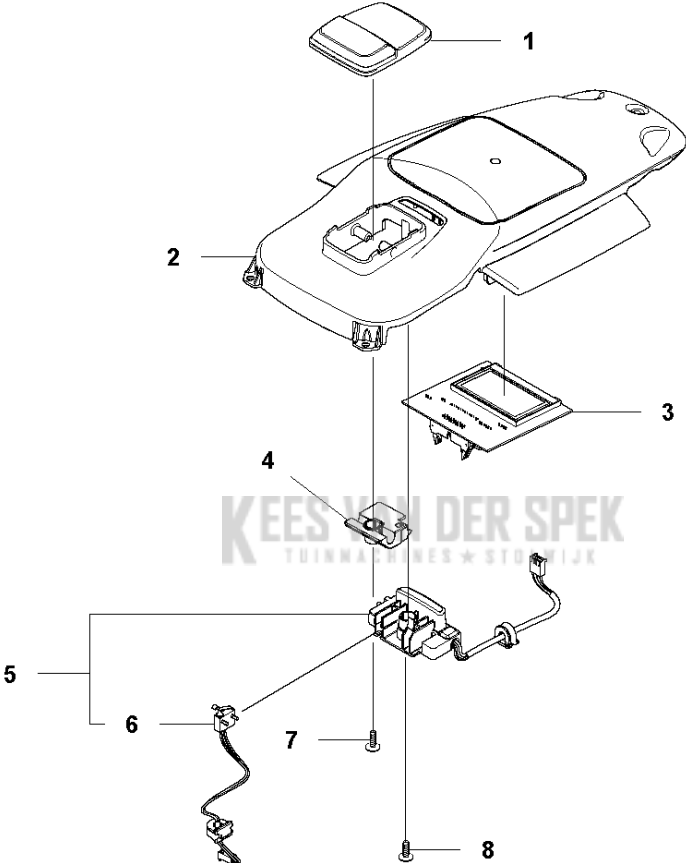

SPARE PARTS LIST

ROBOTIC LAWN MOWERS

AUTOMOWER 520, 2020-

C AUTOMOWER 520, 550
CENTER CONSOL

Referentie	Onderdeel nr	Omschrijving	Opmerking	Aant KIT al
1	589 33 61-01	KNOOP	Button Start /Stop	1
2	589 33 60-01	TOETSENBOARD	Console Center	1
3	592 91 04-01	PRINTPLAAT COMPL.	Printed Circuit HMI	1
4	589 33 62-01	STEUN	Support	1
5	589 33 66-01	HUIS COMPL.	Housing Assy	1
6	574 48 03-02	SCHAKELAAR	Switch micro	1 5
7	575 54 33-14	SCREW	Screw	1
8	575 54 33-14	SCREW	Screw	1

Referentie	Onderdeel nr	Omschrijving	Opmerking	Aant KIT al
12	115 90 63-68	GEBRUIKSAANWIJZING	OM, SK	1
12	115 90 63-71	GEBRUIKSAANWIJZING	OM, GR	1
12	115 90 63-76	GEBRUIKSAANWIJZING	OM, TR	1
12	115 90 63-79	GEBRUIKSAANWIJZING	OM, JP	1
12	115 90 63-81	GEBRUIKSAANWIJZING	OM, HR	1
12	115 90 63-84	GEBRUIKSAANWIJZING	OM, SI	1
12	115 90 63-90	GEBRUIKSAANWIJZING	OM, CZ	1
12	115 90 63-95	GEBRUIKSAANWIJZING	OM, EN (US)	1
12	115 90 63-96	GEBRUIKSAANWIJZING	OM, ES (US)	1
13	115 90 62-10	QUICK GUIDE	Quick Use P2C Hva SE/NO/DK/FI	1
13	115 90 62-20	QUICK GUIDE	Quick Use P2C Hva DE/FR/NL/SI	1
13	115 90 62-30	QUICK GUIDE	Quick Use P2C Hva ES/PT/IT/EN	1
13	115 90 62-38	QUICK GUIDE	Quick Use P2C Hva EN/ES/FR/JP	1
13	115 90 62-39	QUICK GUIDE	Quick Use P2C Hva DE/FR/IT/EN	1
13	115 90 62-40	QUICK GUIDE	Quick Use P2C Hva RU/EE/LV/LT	1
13	115 90 62-50	QUICK GUIDE	Quick Use P2C Hva CZ/SK/PL/HU	1
13	115 90 62-93	QUICK GUIDE	Quick Use P2C Hva HR/TR/RO/GR	1
13	115 90 62-94	QUICK GUIDE	Quick Use P2C Hva EN/UA/KO/JP	1
14	579 82 51-01	KABEL COMPL.	Low Voltage Cable 20 m	1
15	579 82 51-02	KABEL COMPL.	Low Voltage Cable 10 m	1
16	579 82 51-03	KABEL COMPL.	Low Voltage Cable 3 m	1
17	575 23 86-01	SCREW KIT	Screw KIT, 6 pcs	1
17	577 86 49-01	SCREW	Screw KIT, Blister Pack, 3 pcs	1
18	586 27 79-01	STICKER	Sticker Cable markers, 10 pcs	1
19	579 57 12-01	PLAATJE	Label Alarm	1
20	590 85 50-01	DOOS	Cable Connector Protection	1
21	596 33 98-01	GEREEDSCHAP	Bit for Automower blades MOQ 5 pcs	1