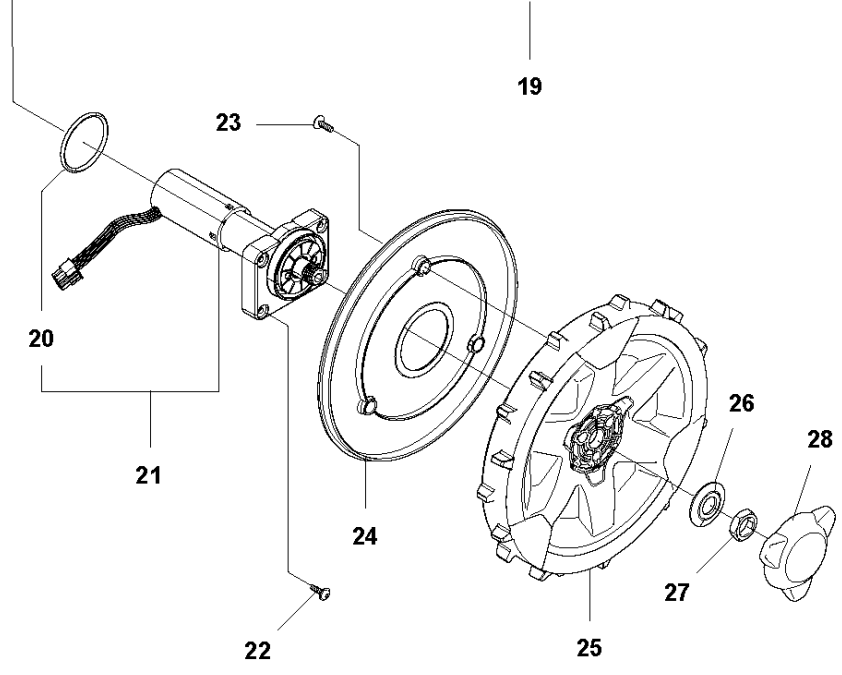

E AUTOMOWER 520, 550
WHEELS & TIRES

Referentie	Onderdeel nr	Omschrijving	Opmerking	Aant KIT al
1	576 01 93-02	BORGRING	Lock Washer	2 19
2	580 76 46-01	RING	Washer	2 19
3	580 60 51-01	KOGELLAGER	Ball Bearing	2 19
3	597 79 56-01	KOGELLAGER	Tube 50 pcs	1
4	580 60 51-01	KOGELLAGER	Ball Bearing	2 19
4	597 79 56-01	KOGELLAGER	Tube 50 pcs	1
5	535 08 78-03	RING	Washer	2 19
6	580 76 46-01	RING	Washer	2 19
7	581 62 15-01	SHIELD KIT	Shield KIT	2 19
8	580 48 71-01	AFDICHTING	Sealing	2 19
9	580 60 51-01	KOGELLAGER	Ball Bearing	2 19
9	597 79 56-01	KOGELLAGER	Tube 50 pcs	1
10	579 45 71-01	WIEL	Wheel Inside	2 19
11	574 44 98-01	WIEL	Tire	2 19
12	580 44 51-01	O-RING	O-Ring	2 19
13	580 60 51-01	KOGELLAGER	Ball Bearing	2 19
13	597 79 56-01	KOGELLAGER	Tube 50 pcs	1
14	580 76 46-01	RING	Washer	2 19
15	576 01 93-02	BORGRING	Lock Washer	2 19
16	579 45 72-01	WIEL	Wheel Outside	2 19
17	575 54 33-14	SCREW	Screw	6 19
18	580 33 61-01	SPINDEL	Spindle	2 19
19	581 62 14-01	WHEEL KIT	Front Wheel KIT	2
20	580 44 39-02	O-RING	O-Ring	2 21
21	581 62 13-05	MOTOR KIT	Wheel Motor ASSY	2
22	574 45 01-01	SCHROEF ITXPANT	Screw	8
23	574 45 01-01	SCHROEF ITXPANT	Screw	6
24	579 50 56-02	DEKSEL	Cover	2
25	579 50 61-02	ACHTERWIEL	Rear Wheel Coarse thread	2
26	586 21 06-01	RING	Washer	2
27	731 43 24-01	DUNNE ZESKANTIGE MOER	Thin Nut	2
28	579 50 55-02	NAAFDOP	Hub Cap	2