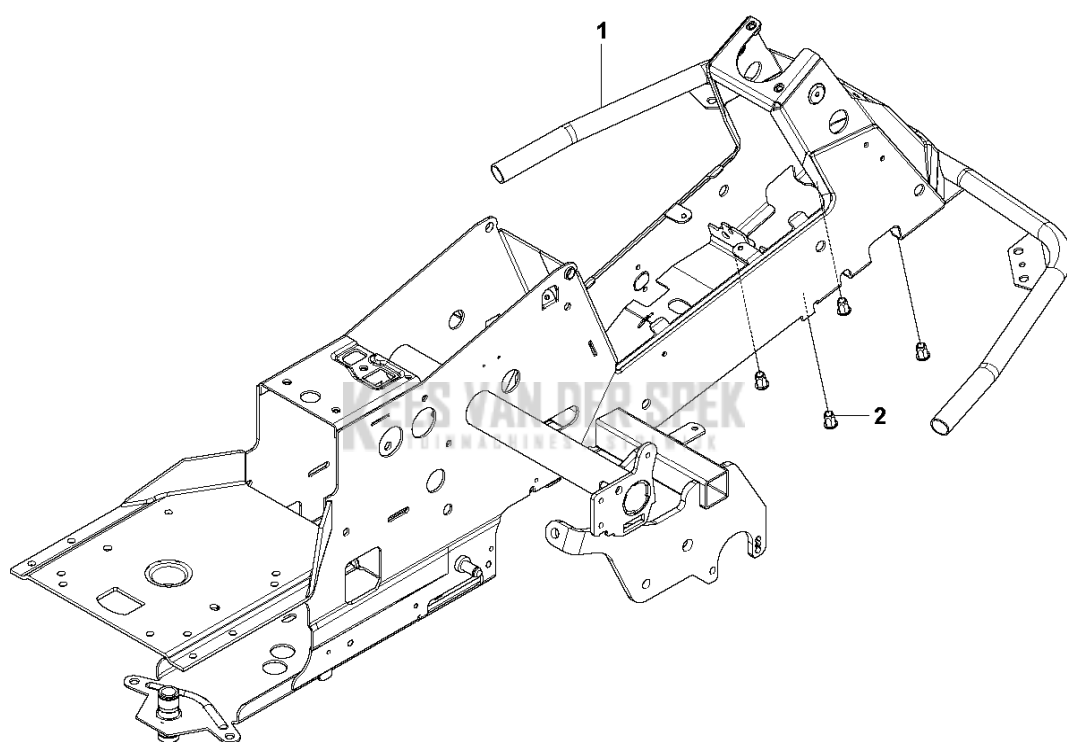

CHASSIS

RIDERS

PXM_REF	PXM_PARTNO	DESCRIPTION	PXM_REMARK	QTY
1	594700702	CHASSIS		1
2	506916201	MOER		4

KEES VAN DER SPEK
TUINMACHINES ★ STOLWIJK