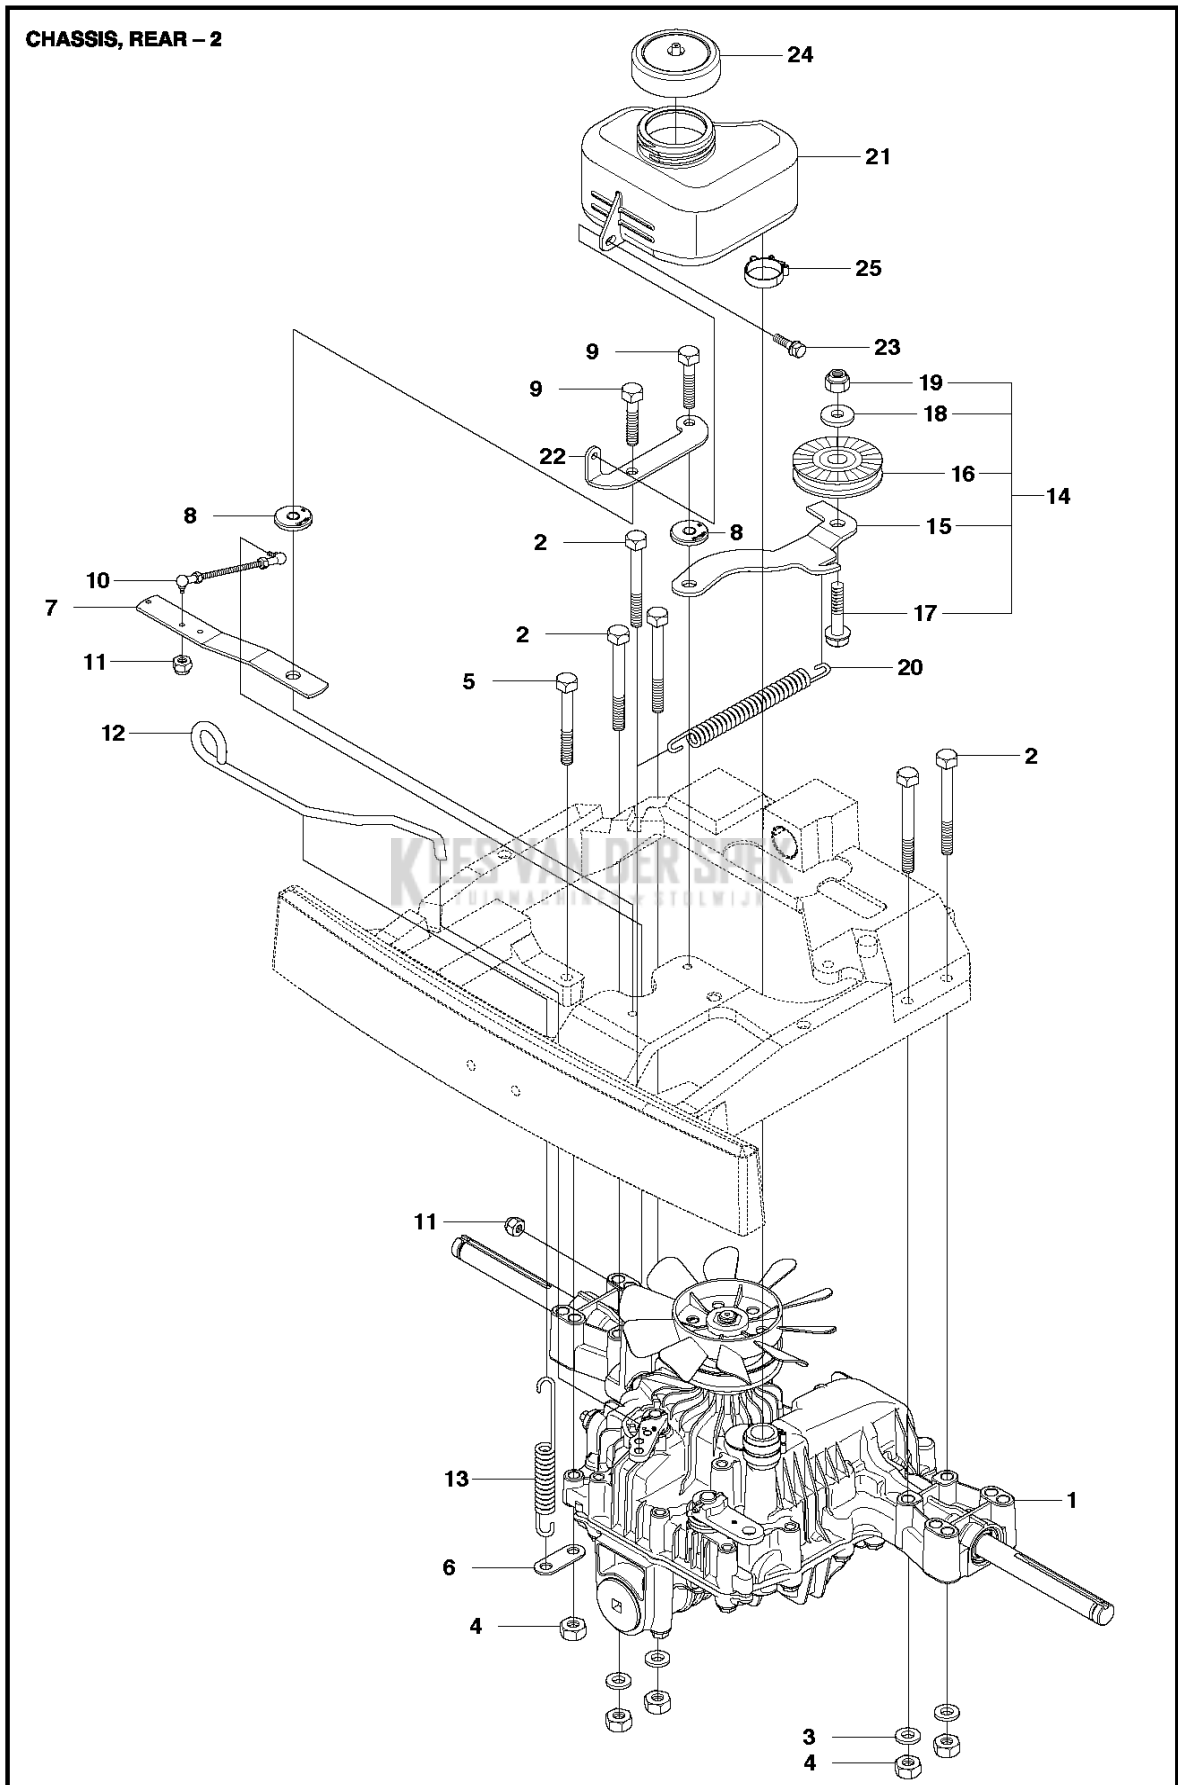

RIDERS

PXM_REF	PXM_PARTNO	DESCRIPTION	PXM_REMARK	QTY
1	590716801	TRANSMISSIE		1
2	725246751	SCHROEF EHHM		5
3	734116401	RING		4
4	731231801	ZESKANT MOER		5
5	725246251	SCHROEF EHHM		1
6	506599301	SCHAKEL		1
7	579596801	HEFBOOM		1
8	584288604	RING		2
9	725245171	SCHROEF EHHM		2
10	506987501	REGELBARE STANG		1
11	732211401	LOCK NUT		2
12	506988201	FRIKOPPLINGSSTANG		1
13	506834301	VEER		1
14	506988401	RIEMSPANNER COMPL.		1
15	588740401	RIEMSPANNER		1 14
16	506946901	POELIE		1 14
17	725245571	SCHROEF EHHM		1 14
18	734116441	RING		1 14
19	732211801	LOCK NUT		1 14
20	506988601	VEER		1
21	544100101	EXPANSIEVAT		1
22	544121701	BEVESTIGING		1
23	725236461	SCHROEF EHHFT		1
24	506673301	TANKDEKSEL COMPL.		1
25	505131102	SLANGKLEM		1

CONTROL UNIT

RIDERS

PXM_REF	PXM_PARTNO	DESCRIPTION	PXM_REMARK	QTY
1	578033101	STEUN		1
2	535475212	SCHROEF EHHFM		4
3	582656201	THROTTLE CONTROL ASSY		1
4	544301706	KABEL		1
5	506889101	KNOP		1

KEES VAN DER SPEK
TUINMACHINES ★ STOLWIJK

COVER - 2

RIDERS

PXM_REF	PXM_PARTNO	DESCRIPTION	PXM_REMARK	QTY
1	577704101	DEKSEL		1
2	590964201	DEKSEL		1
3	577729301	FOOT PLATE		1
4	577729401	FOOT PLATE		1
5	577729501	SPATBORD		1
6	577729601	SPATBORD		1
7	535429101	MOER MET VEER		4
8	544400501	SCREW		14
9	577737501	BEDIENINGS KAP		1
10	577764501	LOCK NUT		1
11	544239201	DEKSEL		1
12	584260101	MAT		1
13	578776301	UNIT DEKSEL		1
14	576973401	STICKER		1
15	582214201	LAMP		2
16	504610901	SCHROEF ITXPANT		5