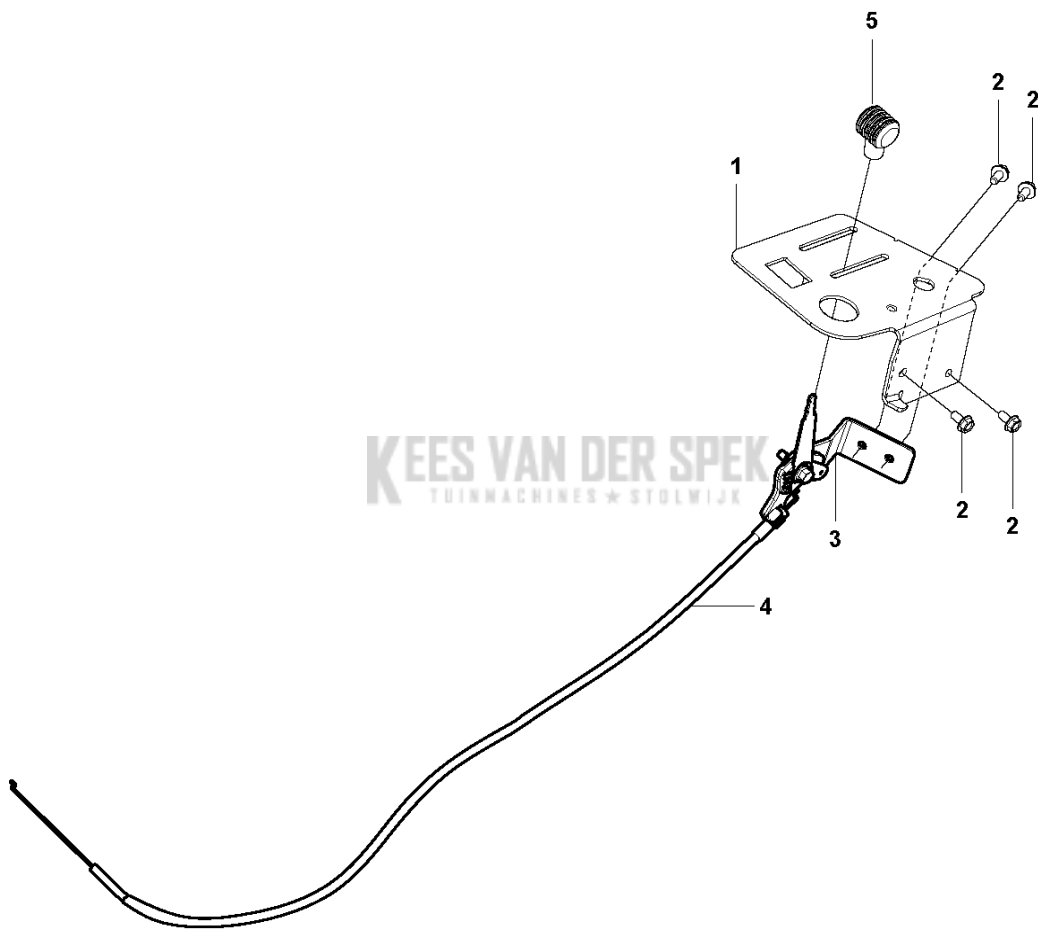

CONTROL UNIT

RIDERS

PXM_REF	PXM_PARTNO	DESCRIPTION	PXM_REMARK	QTY
1	578033101	STEUN		1
2	535475212	SCHROEF EHHFM		4
3	582656201	THROTTLE CONTROL ASSY		1
4	544301706	KABEL		1
5	506889101	KNOP		1

KEES VAN DER SPEK
TUINMACHINES ★ STOLWIJK