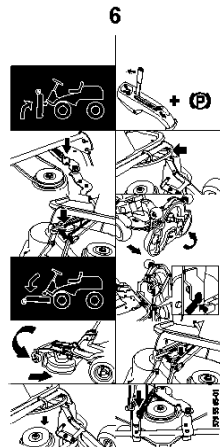

DECALS

RIDERS

PXM_REF	PXM_PARTNO	DESCRIPTION	PXM_REMARK	QTY
1	578364518	STICKER		2
2	578392510	STICKER		1
3	544211401	PLAATJE		2
4	579091501	STICKER		2
5	582570001	PLAATJE		1
6	579556501	STICKER		1
7	581784005	PLAATJE		1
8	577062001	STICKER		2
9	576973401	STICKER		1