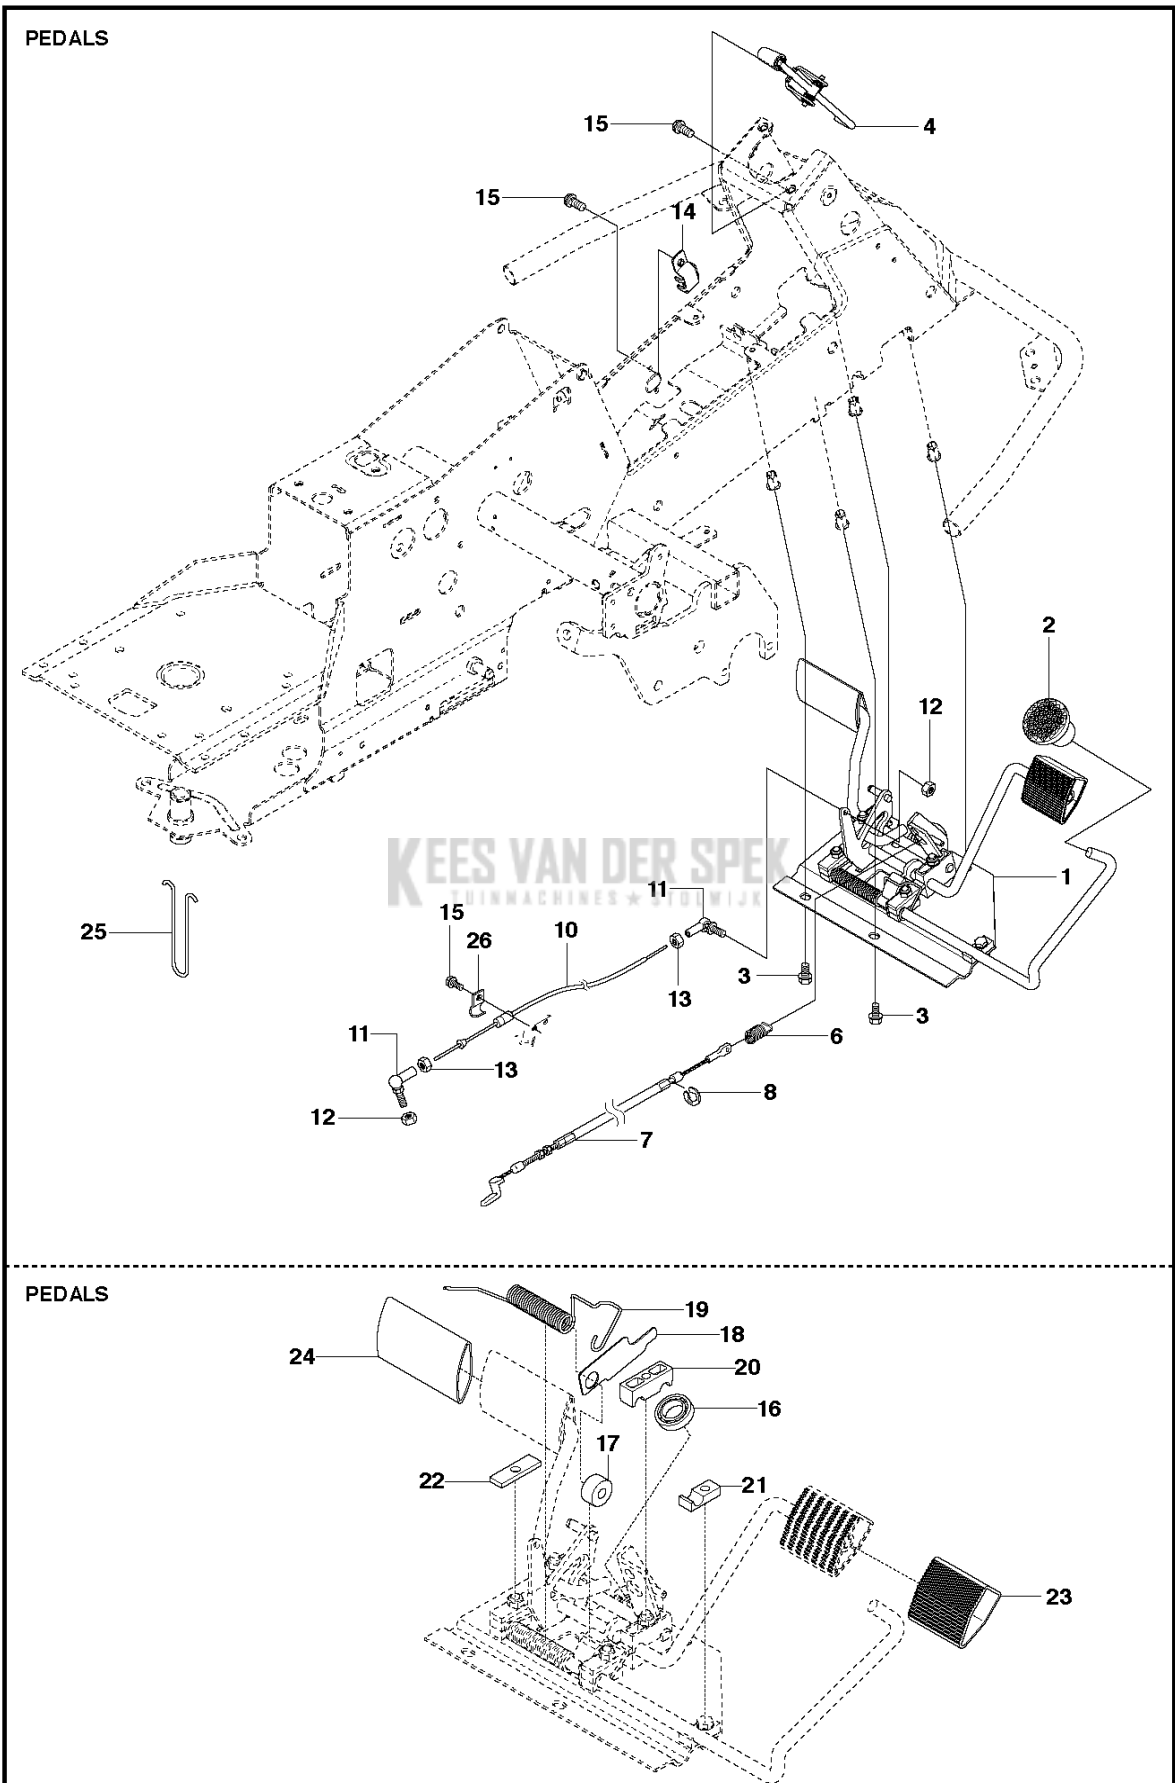

RIDERS

PXM_REF	PXM_PARTNO	DESCRIPTION	PXM_REMARK	QTY
1	586969301	PEDAALPLAAT COMPL.		1
2	586727401	KNOP		1
3	506570104	SCHROEF EHI-FM		4
4	544403101	REMHEFBOOM COMPL.		1
6	506946301	REMVEER		1
7	576712101	REM KABEL		1
8	735310920	E-CLIP		1
10	574411202	BEDIENINGS KABEL		1
11	578776801	KOGELGEWRICHT		2
12	732211601	LOCK NUT		2
13	731231401	ZESKANT MOER		2
14	522430801	BEVESTIGING		1
15	725236461	SCHROEF EHI-FT		4
16	738210204	KOGELLAGER		1
17	535480201	ROL		1
18	535480601	BESCHERMINGSPLAAT		1
19	535480701	VEER		1
20	535480801	LAGERBLOK		4
21	535480901	LAGERBLOK		5
22	535481001	VERSTEVIINGSPLAAT		3
23	586966401	PEDAAL		1
24	586966402	PEDAAL		1
25	506576402	KABELHOUDER		1
26	506566501	KLEM		1