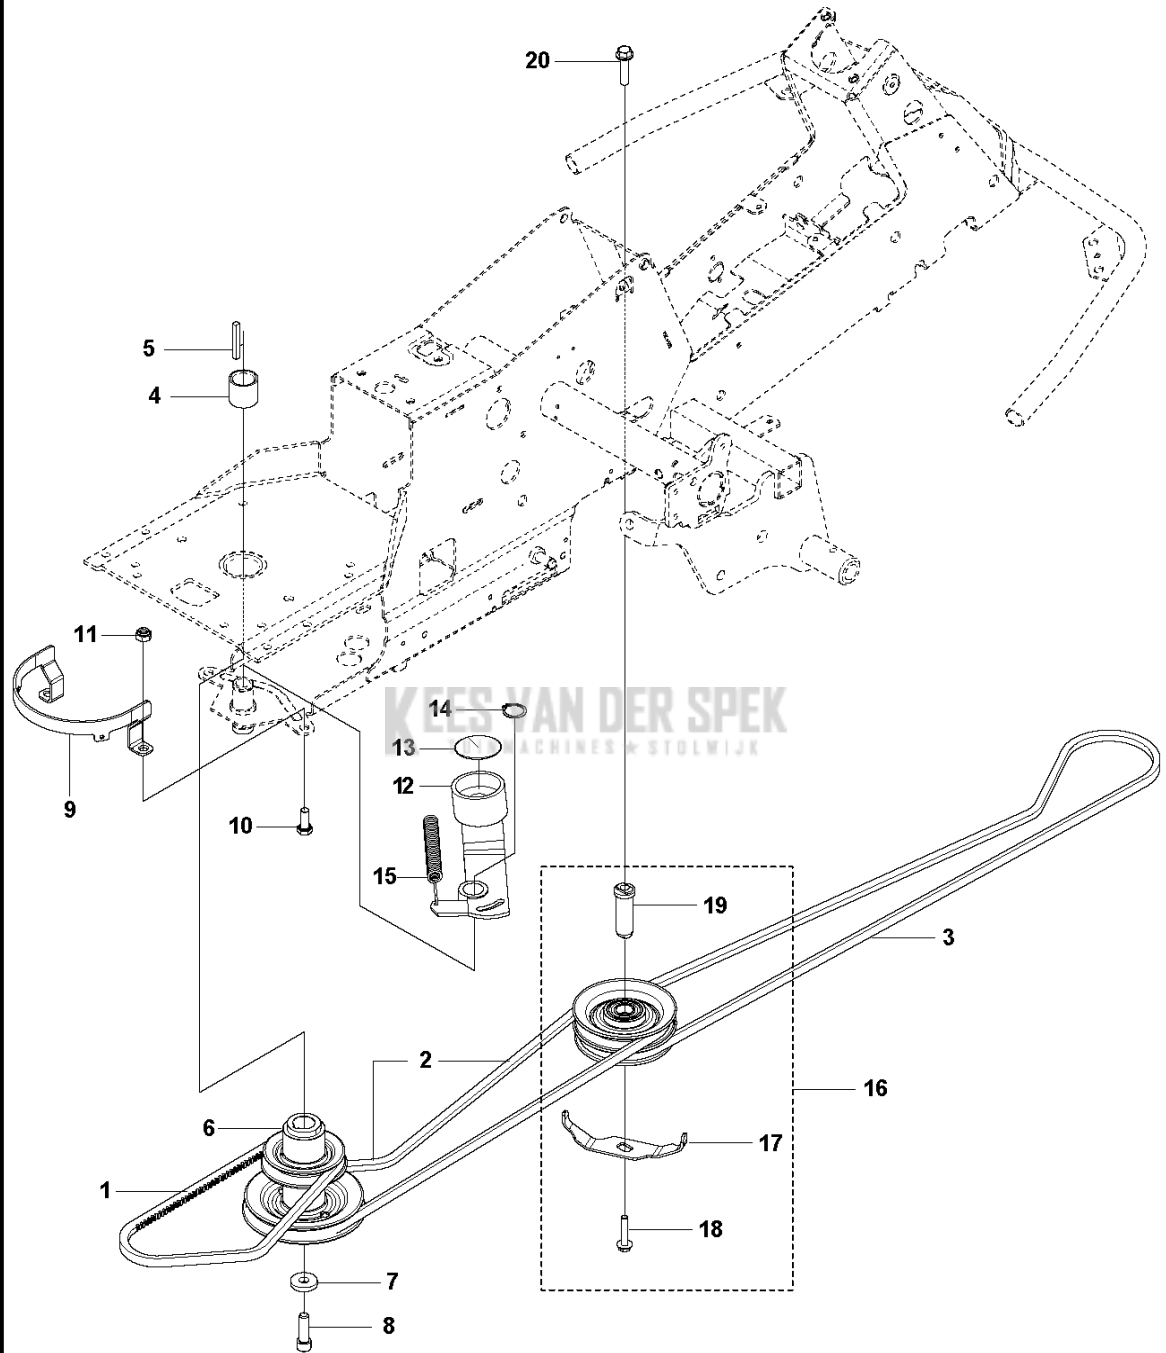

TRANSMISSION

RIDERS

PXM_REF	PXM_PARTNO	DESCRIPTION	PXM_REMARK	QTY
1	589531201	RIEM		1
2	589530401	RIEM		1
3	594977801	RIEM		1
4	506509201	AFSTANDHULS		1
5	506555901	KEG		1
6	535482401	POELIE		1
7	506597501	RING		1
8	506556002	SCREW UNC		1
9	587425201	RIEMGELEIDER		1
10	725249371	SCHROEF EHHM		2
11	732212051	MOER		2
12	535484401	RIEMSPANNER COMPL.		1
13	535485001	AFDICHTING		1
14	735312600	BORGCLIP		1
15	506665601	VEER		1
16	581916301	POELIE		1
17	544405301	RIEMGELEIDER		1 16
18	586320401	SCREW		1 16
19	581916401	AS		1 16
20	506675402	SCHROEF EHHFM		1