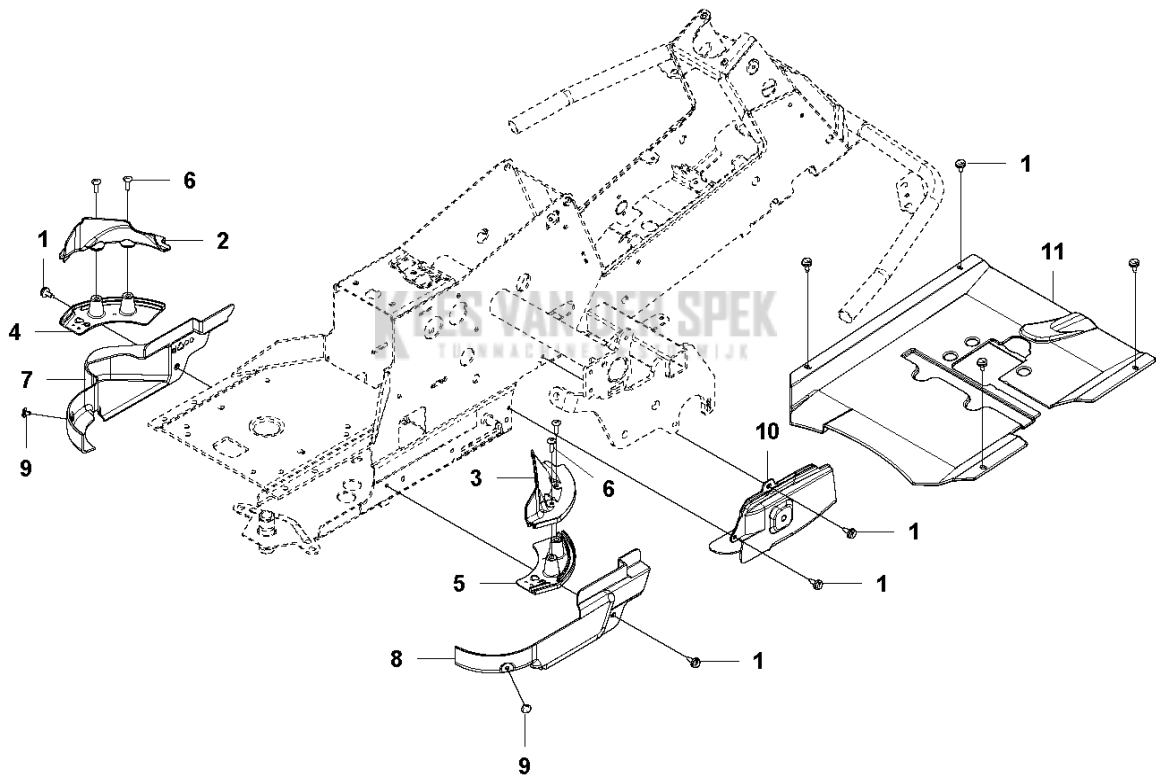

COVER - 3

RIDERS

PXM_REF	PXM_PARTNO	DESCRIPTION	PXM_REMARK	QTY
1	544400501	SCREW		8
2	510222501	RIEMKAP		1
3	510222502	RIEMKAP		1
4	510222701	RIEMKAP		1
5	510222702	RIEMKAP		1
6	535425802	SCHROEF IHANM		4
7	510222303	RIEMKAP		1
8	510222401	RIEMKAP		1
9	522557301	SCREW		2
10	516018801	RIEMKAP		1
11	510436203	RIEMKAP		1