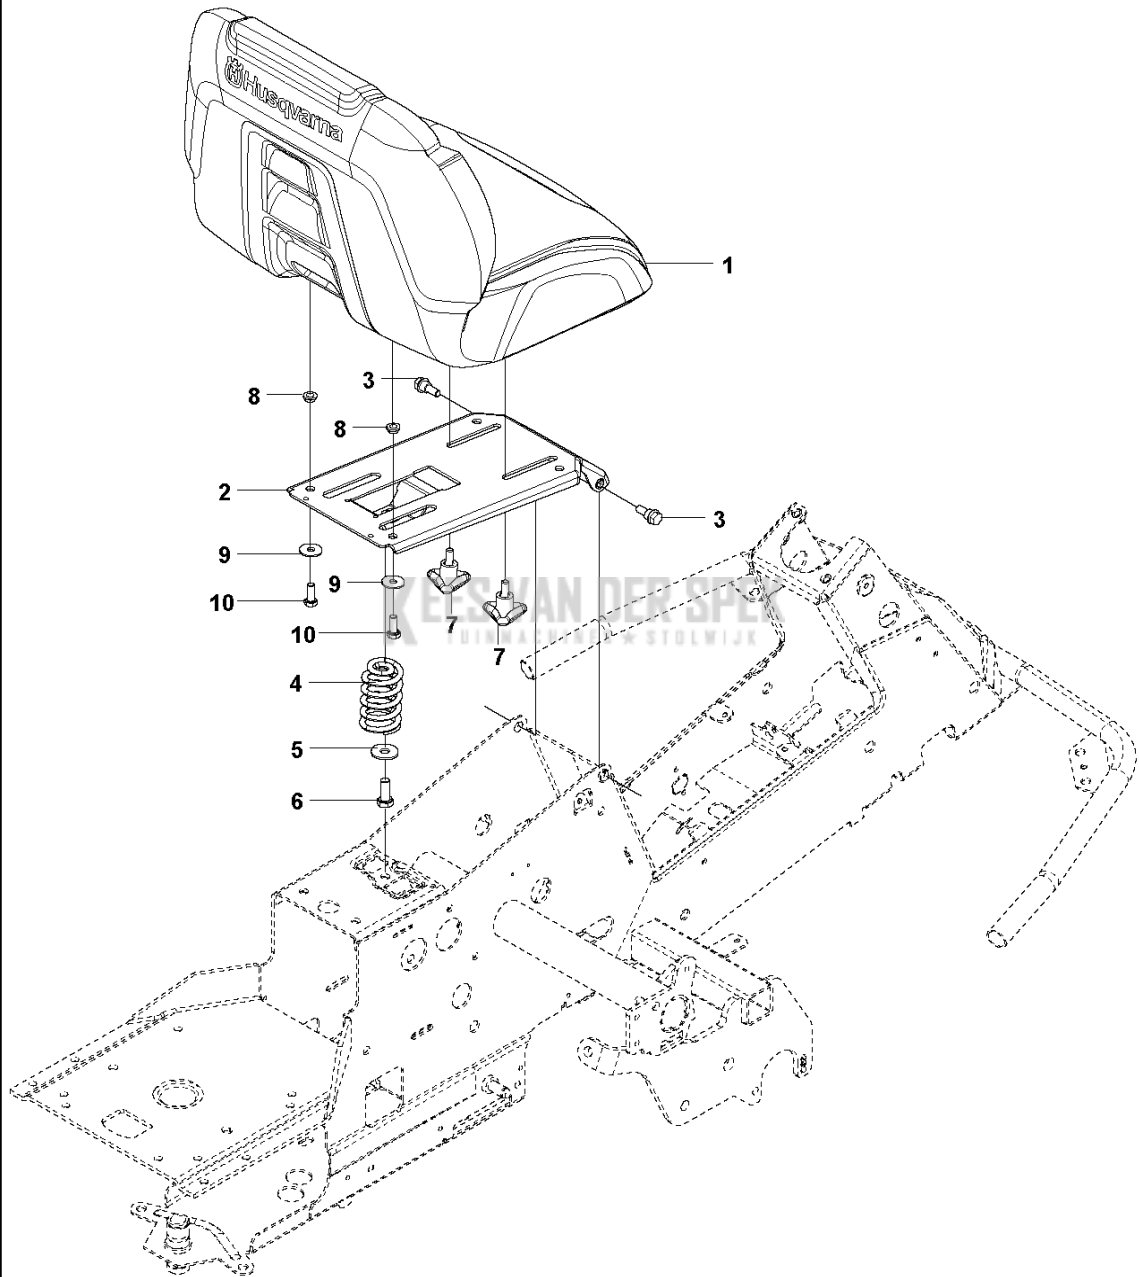

SEAT

RIDERS

PXM_REF	PXM_PARTNO	DESCRIPTION	PXM_REMARK	QTY
1	589345701	ZITTING		1
2	501131501	ZITTINGBEVESTIGING COMPL.		1
3	506597401	SCHROEF EHHFM		2
4	506915301	DRUKVEER		1
5	734117441	RING		1
6	725249371	SCHROEF EHHM		1
7	585065202	KNOP		2
8	506565301	BUSHING		2
9	734116441	RING		2
10	725245171	SCHROEF EHHM		2