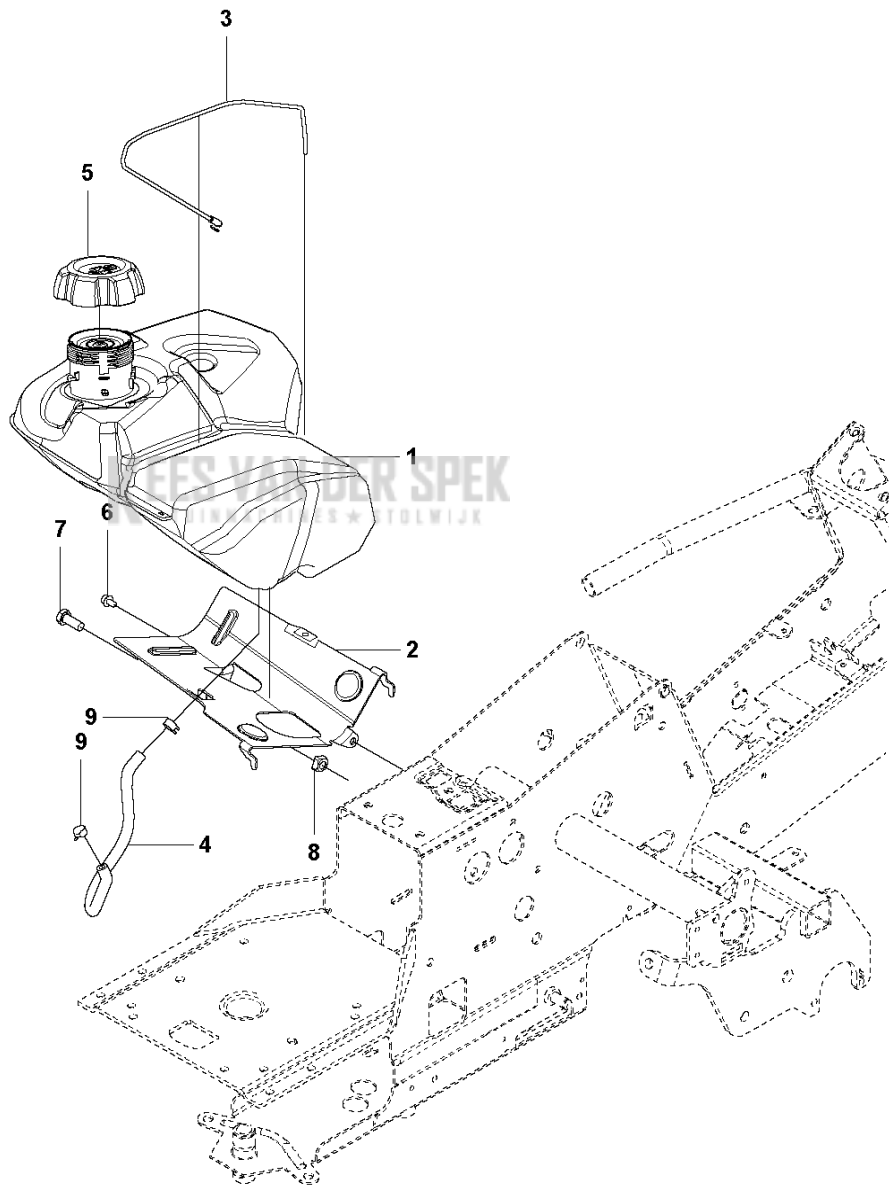

FUEL SYSTEM

RIDERS

PXM_REF	PXM_PARTNO	DESCRIPTION	PXM_REMARK	QTY
1	577915001	BRANDSTOFTANK		1
2	578053801	BEVESTIGING		1
3	578261501	KABEL		1
4	504800010	BRANDSTOFSLANG		1
5	584248702	FUEL CAP		1
6	725236461	SCHROEF EHHFT		1
7	725249371	SCHROEF EHHM		1
8	732211601	LOCK NUT		1
9	535469701	HOSE BRACE		2