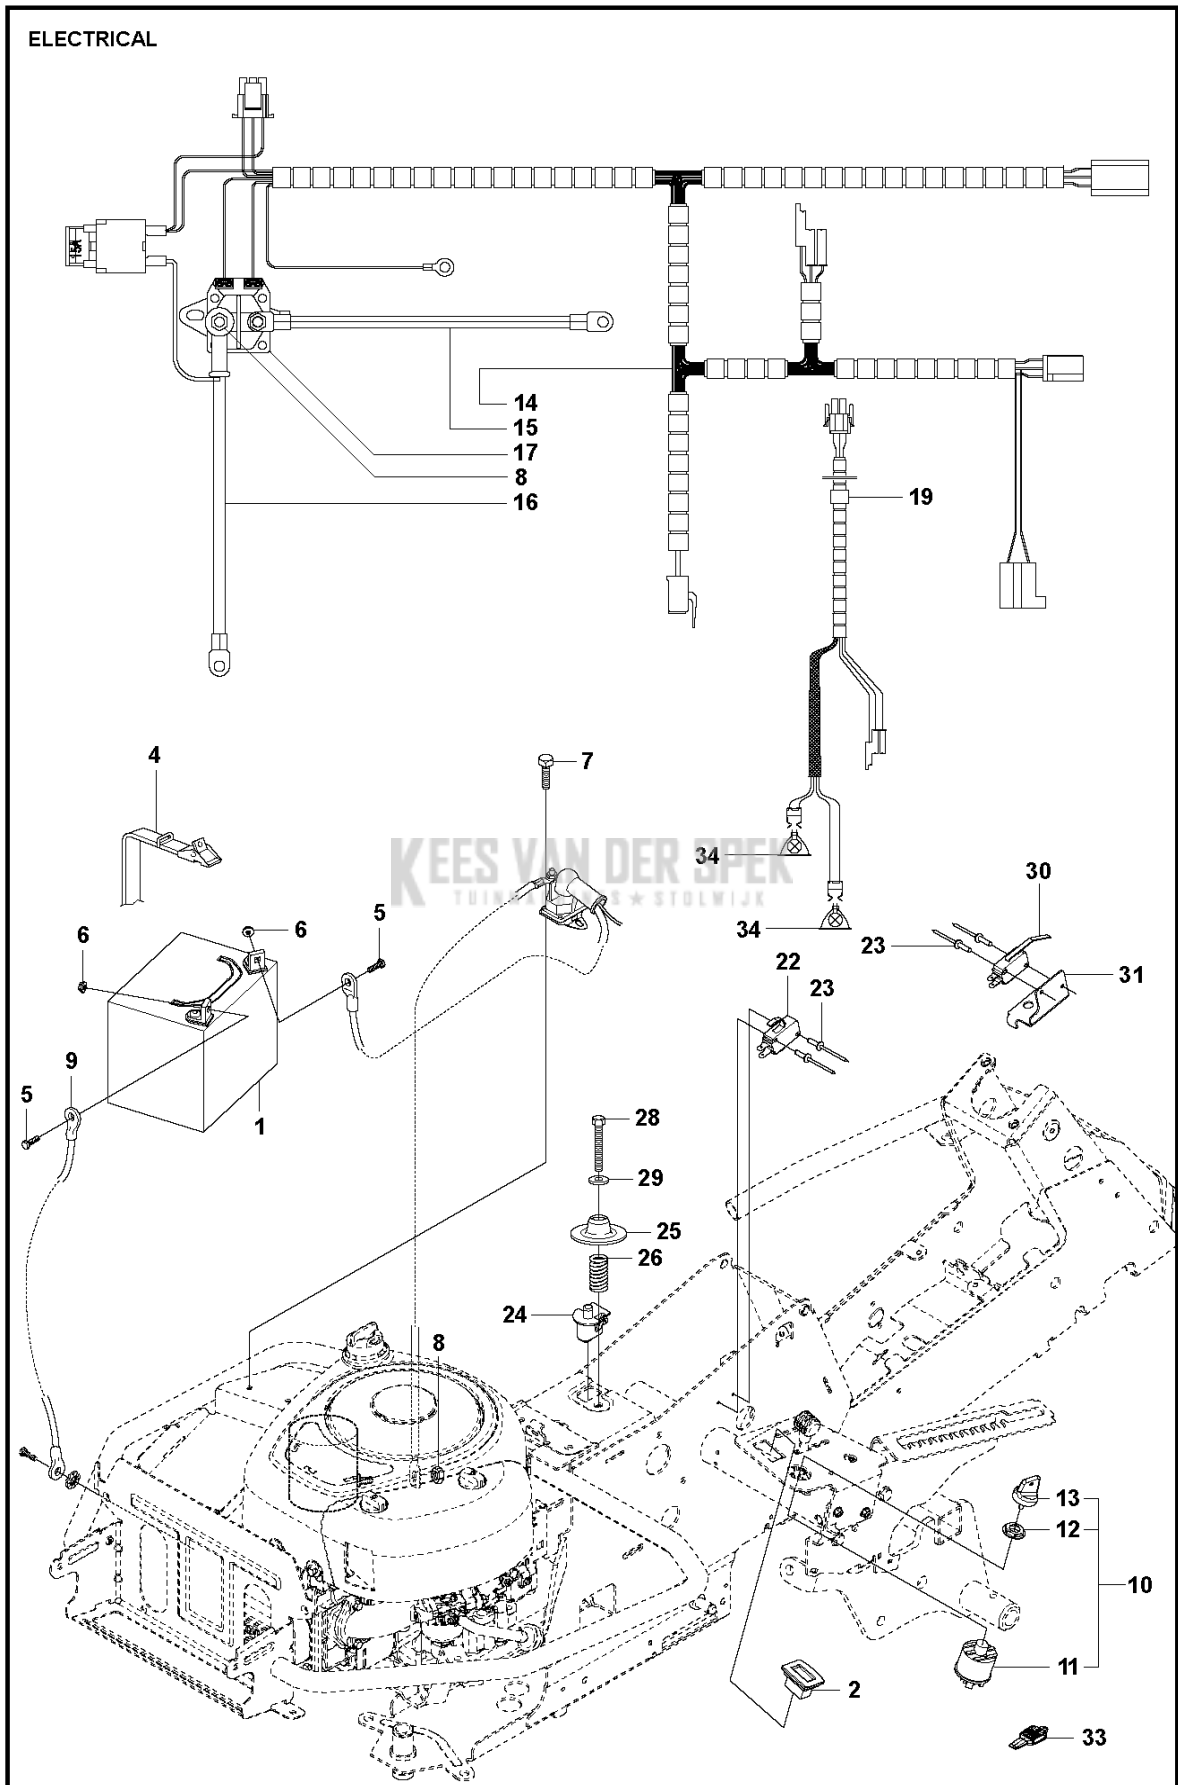

RIDERS

PXM_REF	PXM_PARTNO	DESCRIPTION	PXM_REMARK	QTY
1	577041601	ACCU		1
2	587764301	URENTELLER		1
4	506836802	RIEM		1
5	522622101	SCHROEF EHHM		2
6	522624301	MOER		2
7	725236461	SCHROEF EHHFT		1
8	506899801	MOER		3
9	576183801	KABEL		1
10	579434301	ONTSTEKING SCHAKELAAR		1
11	578261701	ONTSTEKING SCHAKELAAR		1 10
12	544442301	MOER		1 10
13	544442401	ONTSTEKINGS SLEUTEL		1 10
14	578338401	BEKABELING		1
15	576183901	KABEL		1
16	586223901	KABEL		1
17	544439801	RELAIS		1
19	578328901	BEKABELING		1
22	574316101	SCHAKELAAR		1
23	544440701	KLINKNAGEL		4
24	506909601	SCHAKELAAR		1
25	506909701	VEERRING		1
26	544441201	VEER		1
28	725246451	SCHROEF EHHM		1
29	734116401	RING		1
30	574316101	SCHAKELAAR		1
31	544415701	BEVESTIGING		1
33	586379401	HEFBOOM		1
34	582214201	LAMP		2