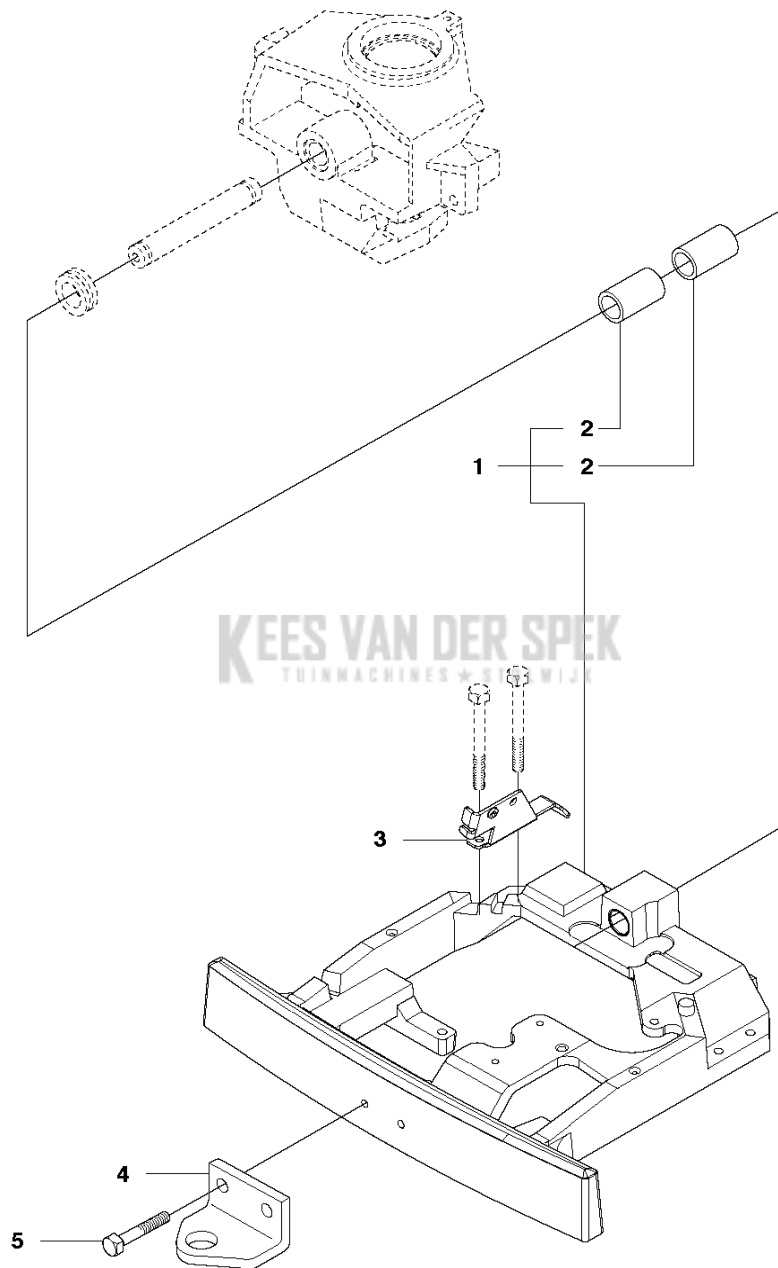

CHASSIS, REAR - 1

RIDERS

PXM_REF	PXM_PARTNO	DESCRIPTION	PXM_REMARK	QTY
1	582244601	BEVESTIGING		1
2	506986102	GLIDLAGER		2
3	544262101	BEVESTIGING		1
4	506889901	HAAK		1
5	725249371	SCHROEF EHHM		2

KEES VAN DER SPEK
TUINMACHINES ★ STOLWIJK