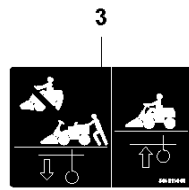

DECALS

RIDERS

PXM_REF	PXM_PARTNO	DESCRIPTION	PXM_REMARK	QTY
1	578364518	STICKER		2
2	578392510	STICKER		1
3	544211401	PLAATJE		2
4	579091501	STICKER		2
5	582570001	PLAATJE		1
6	579556501	STICKER		1
7	581784005	PLAATJE		1
8	577062001	STICKER		2
9	576973401	STICKER		1