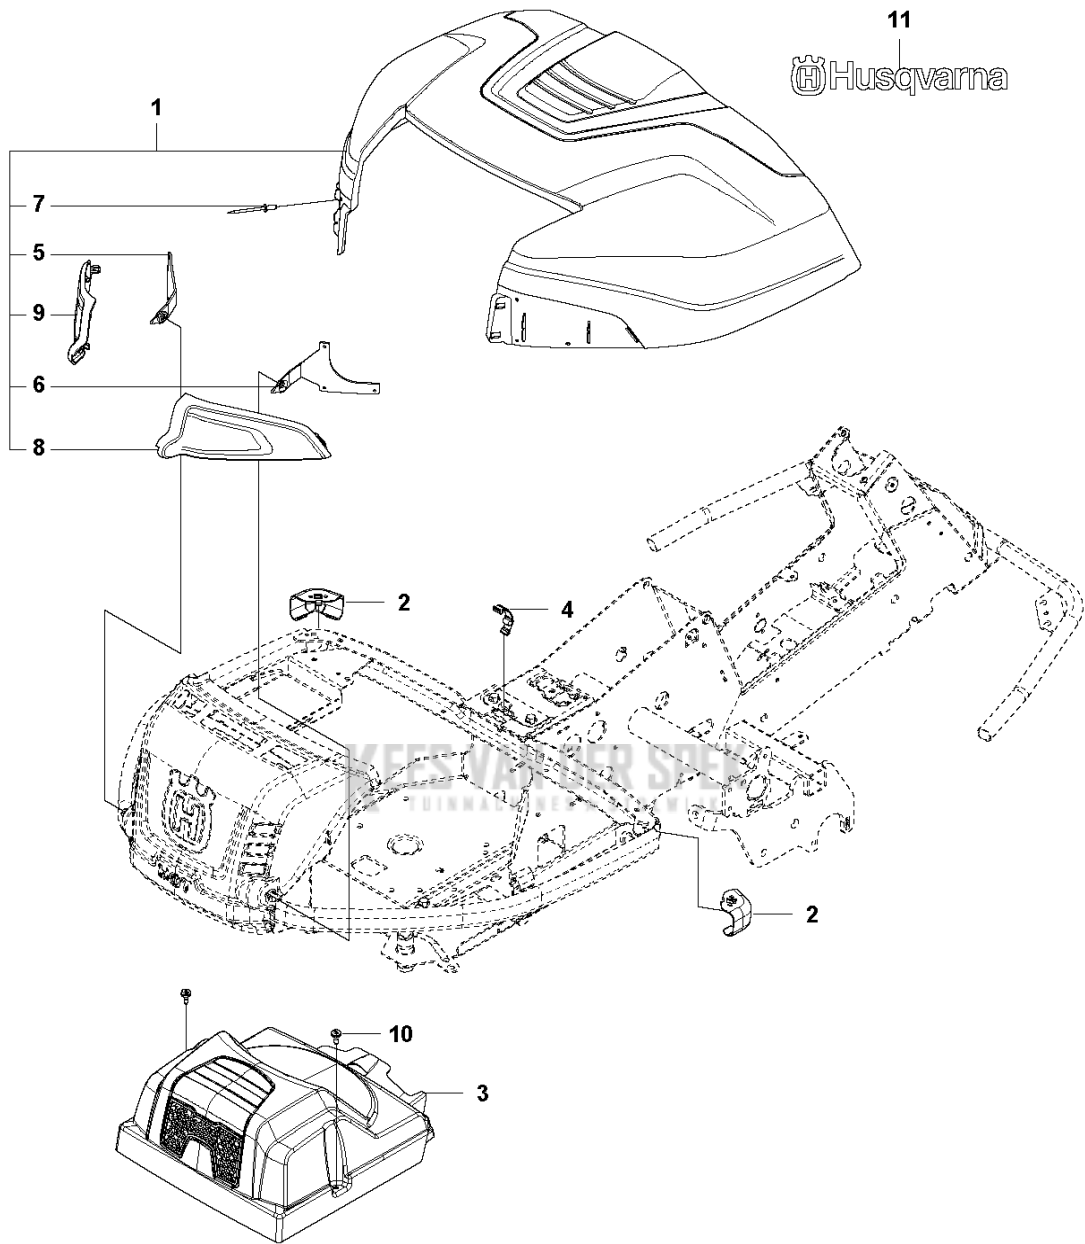

COVER - 1

RIDERS

PXM_REF	PXM_PARTNO	DESCRIPTION	PXM_REMARK	QTY	
1	577614703	MOTORKAP COMPL.		1	
2	577903301	PLUG		2	
3	578261304	TRANSMISSIE KAP		1	
4	588462803	SNAPSLUITING		1	
5	578113701	SCHARNIER		1	1
6	578113702	SCHARNIER		1	1
7	722795402	KLINKNAGEL		6	1
8	577612602	DEKSEL		1	1
9	577612601	DEKSEL		1	1
10	574856201	SCREW		2	
11	577062001	STICKER		2	1