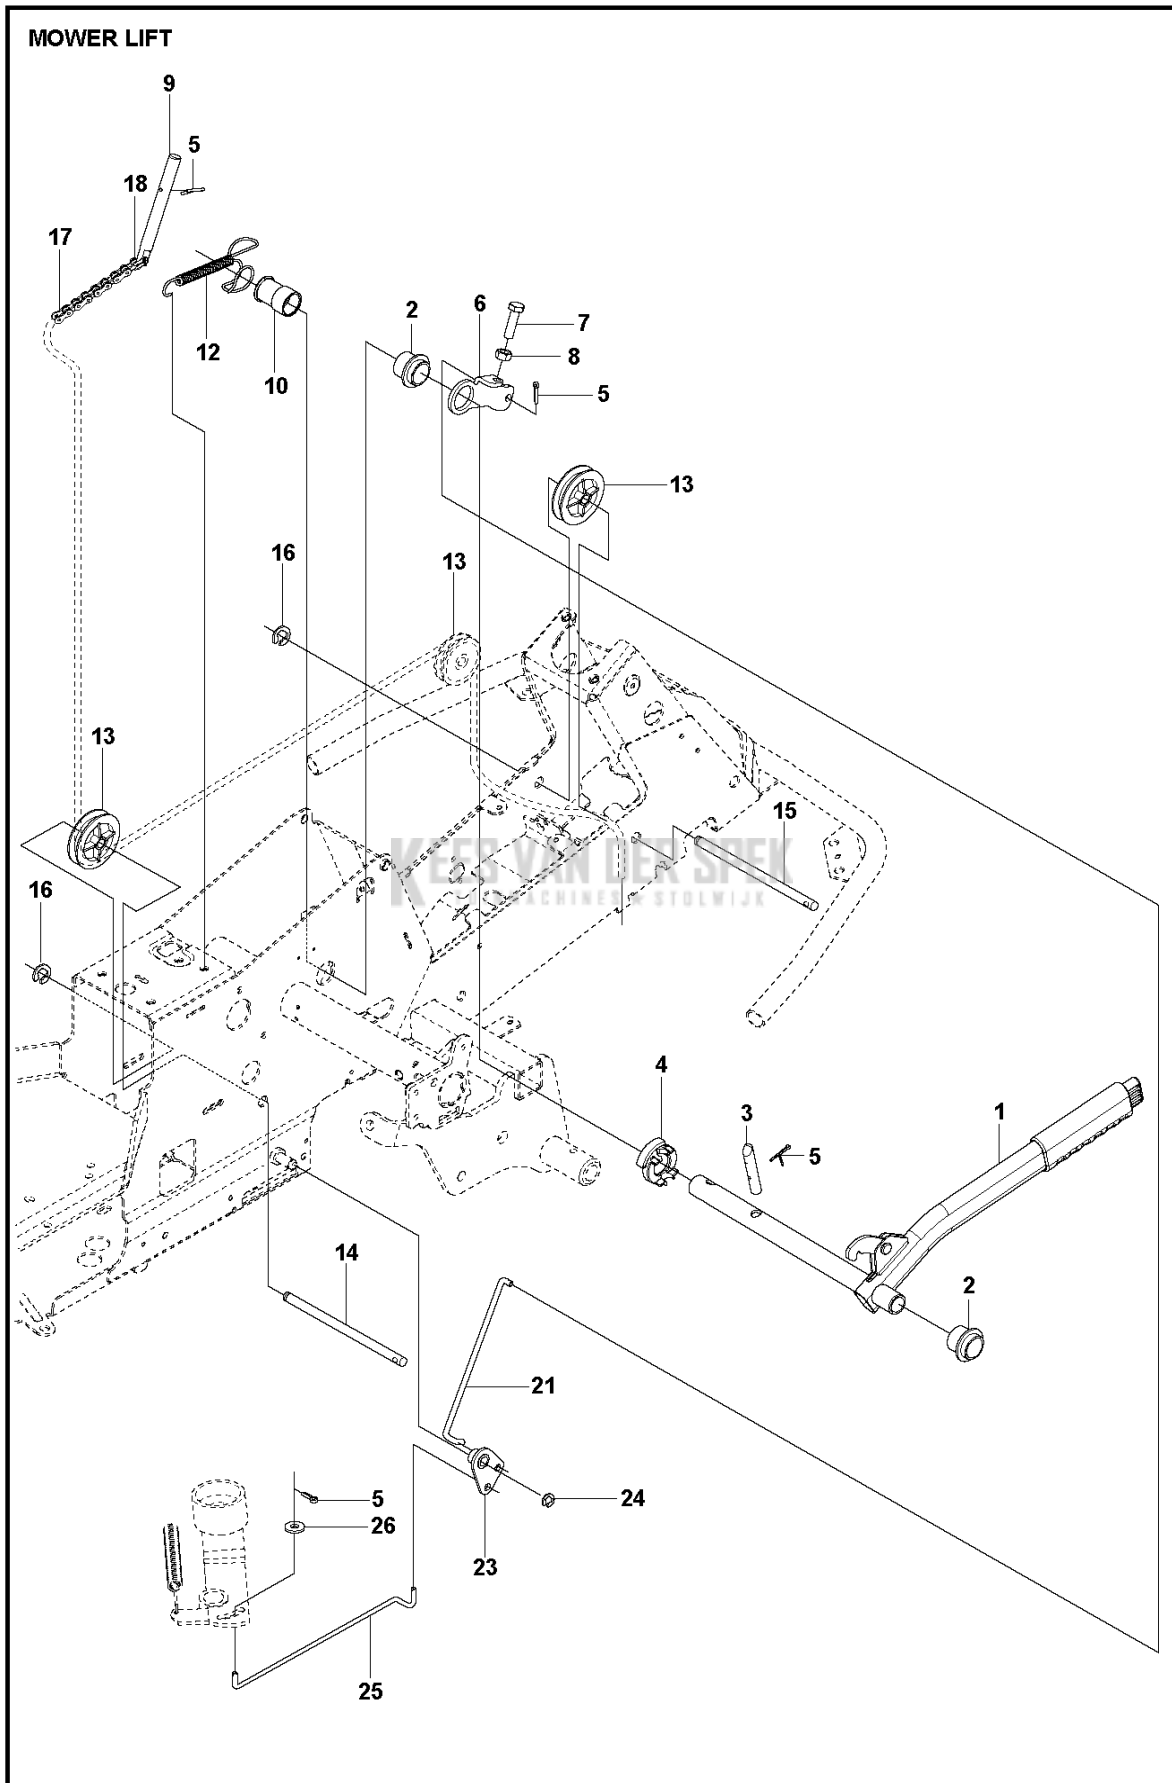

RIDERS

PXM_REF	PXM_PARTNO	DESCRIPTION	PXM_REMARK	QTY
1	590880601	HEFSTANG COMPL.		1
2	588926901	LAGER		1
3	525406601	PENNEN		1
4	588927101	AAMBEELD		1
5	721618301	SPLIT PIN		4
6	588927001	HEFARM		1
7	725249751	SCREW		1
8	731232001	ZESKANT MOER		1
9	588927401	STANG		1
10	588927301	AAMBEELD		1
12	588927501	VEER		1
13	506905601	EXCENTRISCHE POELIE		2
14	582871901	AS		1
15	582871902	AS		1
16	735311820	E-CLIP		2
17	506554609	KETTING		1
18	506554701	VERBINDING		1
21	544456901	KOPPELINGSTANG		1
23	544378601	SCHAKEL		1
24	735311420	E-CLIP		1
25	544448801	KOPPELINGSTANG		1
26	734116441	RING		1