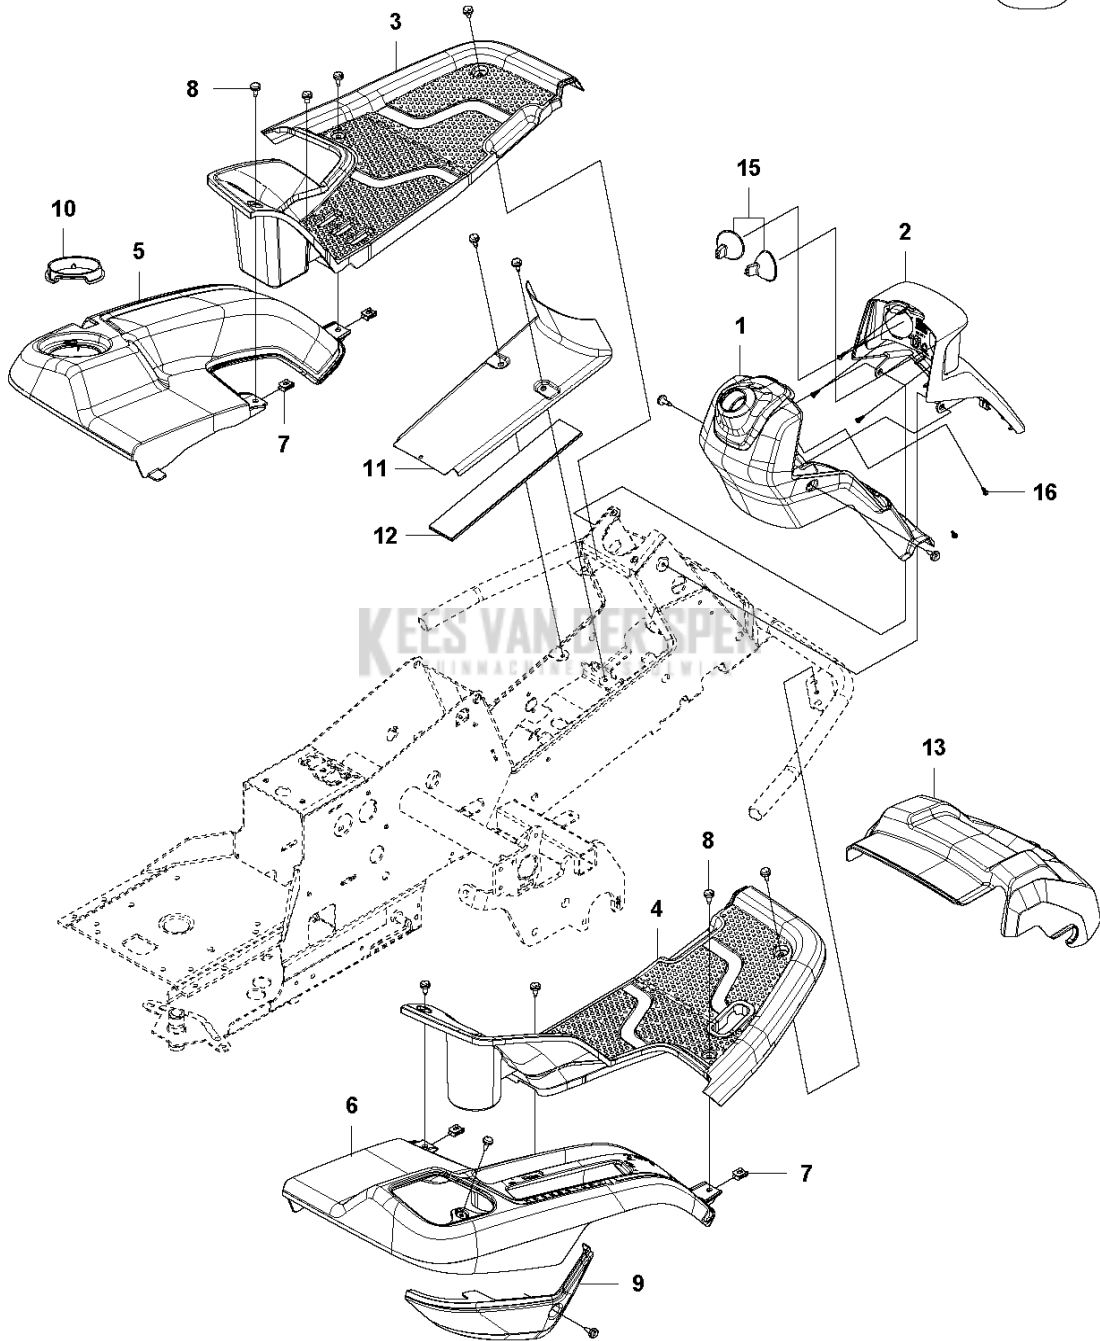

CONTROL UNIT

RIDERS

PXM_REF	PXM_PARTNO	DESCRIPTION	PXM_REMARK	QTY
1	578033101	STEUN		1
2	535475212	SCHROEF EHHFM		4
3	582656201	THROTTLE CONTROL ASSY		1
4	544301706	KABEL		1
5	506889101	KNOP		1

KEES VAN DER SPEK
TUINMACHINES ★ STOLWIJK

COVER - 2

RIDERS

PXM_REF	PXM_PARTNO	DESCRIPTION	PXM_REMARK	QTY
1	577704101	DEKSEL		1
2	590964201	DEKSEL		1
3	577729301	FOOT PLATE		1
4	577729401	FOOT PLATE		1
5	577729501	SPATBORD		1
6	577729601	SPATBORD		1
7	535429101	MOER MET VEER		4
8	544400501	SCREW		14
9	577737501	BEDIENINGS KAP		1
10	577764501	LOCK NUT		1
11	544239201	DEKSEL		1
12	584260101	MAT		1
13	578776301	UNIT DEKSEL		1
14	576973401	STICKER		1
15	582214201	LAMP		2
16	504610901	SCHROEF ITXPANT		5