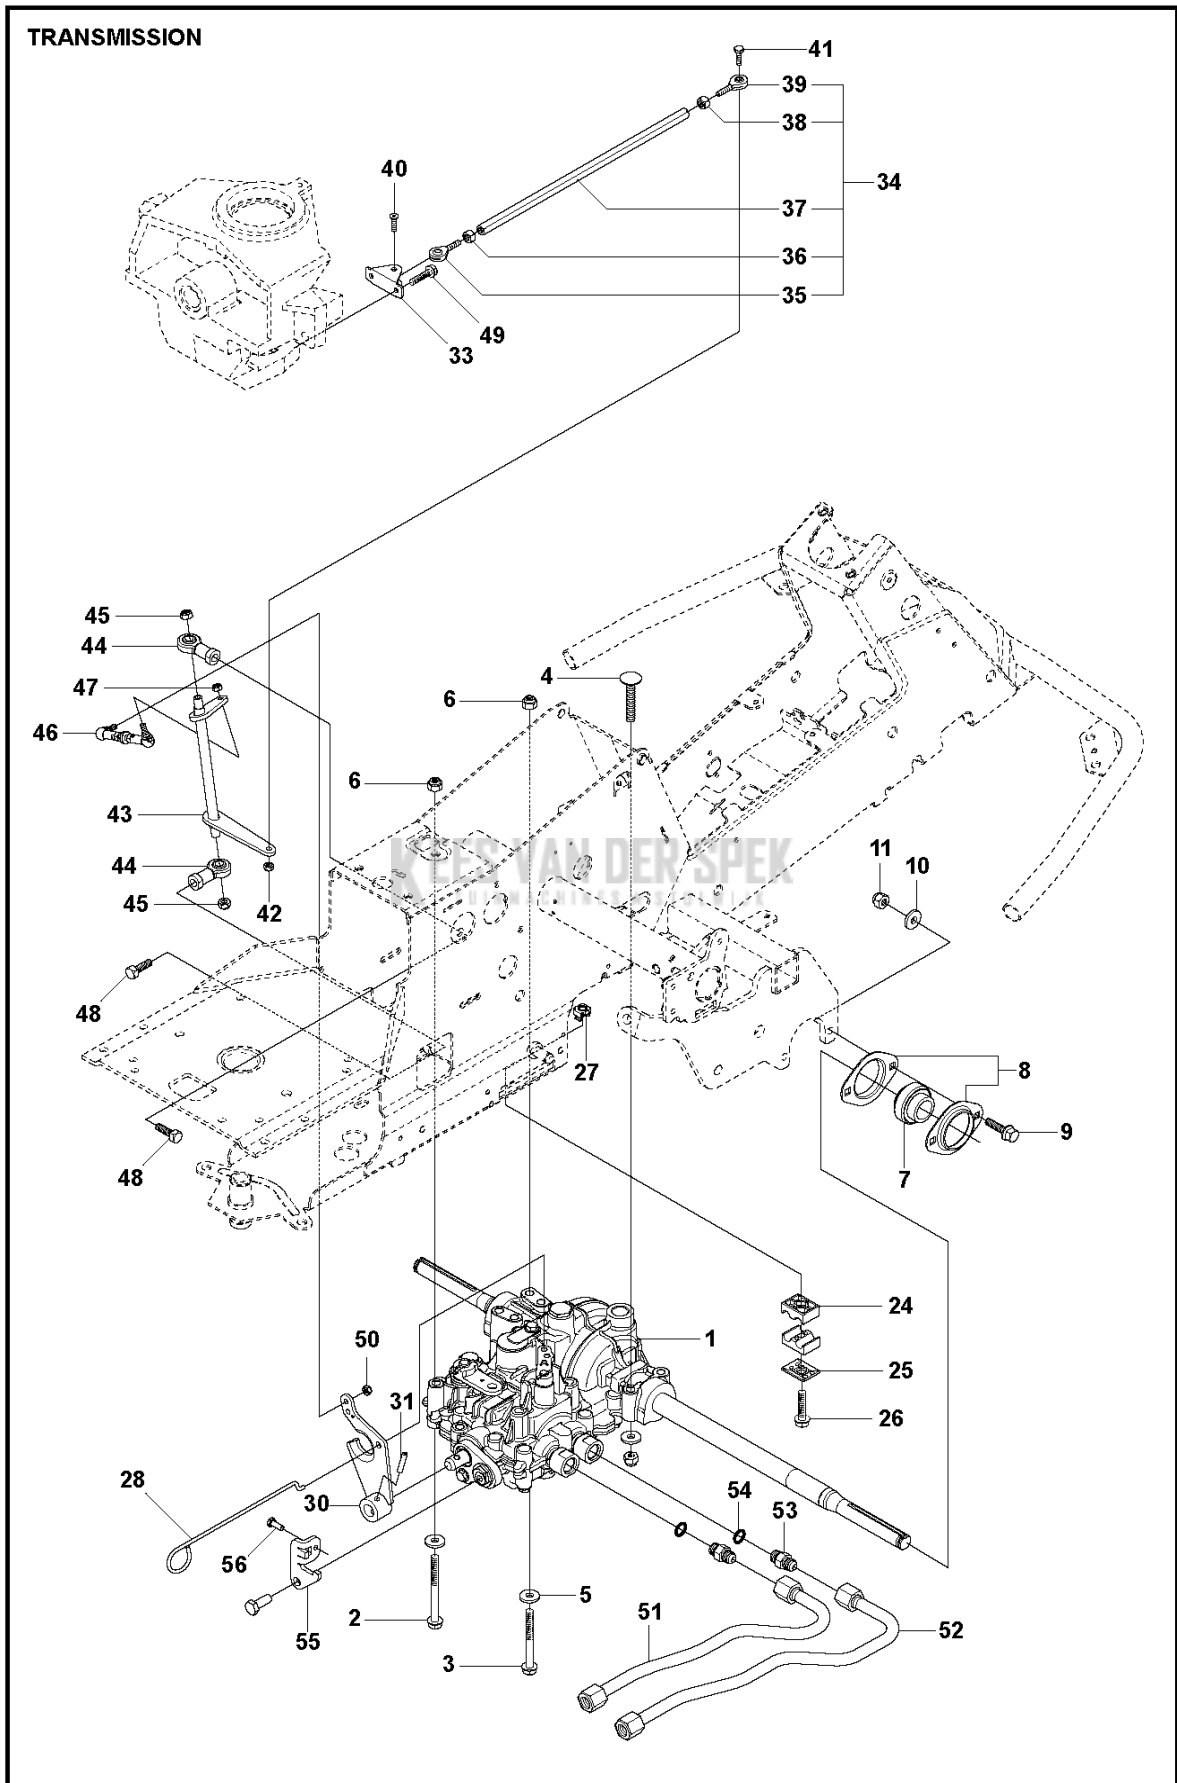

RIDERS

PXM_REF	PXM_PARTNO	DESCRIPTION	PXM_REMARK	QTY
1	575484301	TRANSMISSIE		1
2	725246751	SCHROEF EHHM		1
3	725246451	SCHROEF EHHM		1
4	535423803	SCHROEF RSQM		1
5	734116401	RING		3
6	732211801	LOCK NUT		3
7	544008902	LAGER		1
8	544009002	LAGERHUIS		2
9	506570105	SCHROEF EHHFM		2
10	734116401	RING		2
11	732211801	LOCK NUT		2
24	544373302	PIJPHOUDER		1
25	544373802	DEKPLAAT		1
26	506570107	SCHROEF EHHFM		1
27	544811701	MOER IN KOOI		1
28	535499701	ARM		1
30	578291901	HEFBOOM		1
31	721434701	SPANSTIFT		1
33	535492802	BEVESTIGING		1
34	544456703	STANG		1
35	535486602	STANGEINDE		1 34
36	503221018	ZESKANT MOER		1 34
37	535486503	STANG		1 34
38	731231601	ZESKANT MOER		1 34
39	535486601	STANGEINDE		1 34
40	544841701	SCREW		1
41	725237071	SCHROEF EHHM		1 34
42	732211601	LOCK NUT		1
43	592910901	HEFBOOM		1
44	506951701	STANGEINDE		2
45	732211801	LOCK NUT		2
46	544441901	REGELBARE STANG		1
47	732211601	LOCK NUT		1
48	725249371	SCHROEF EHHM		2
49	725236651	HEXAGONAL SCREW M6X12		2
50	732211601	LOCK NUT		3
51	544808001	HYDROLISCHE PIJ		2
52	544807901	HYDROLISCHE PIJ		2
53	535426806	PIJPKOPPELING		2
54	592954301	PAKKING		2
55	578047801	BEVESTIGING		1
56	725236861	SCHROEF EHHFT		1

KEES VAN DER SPEK
TILBURGSE WERKSPEDITION