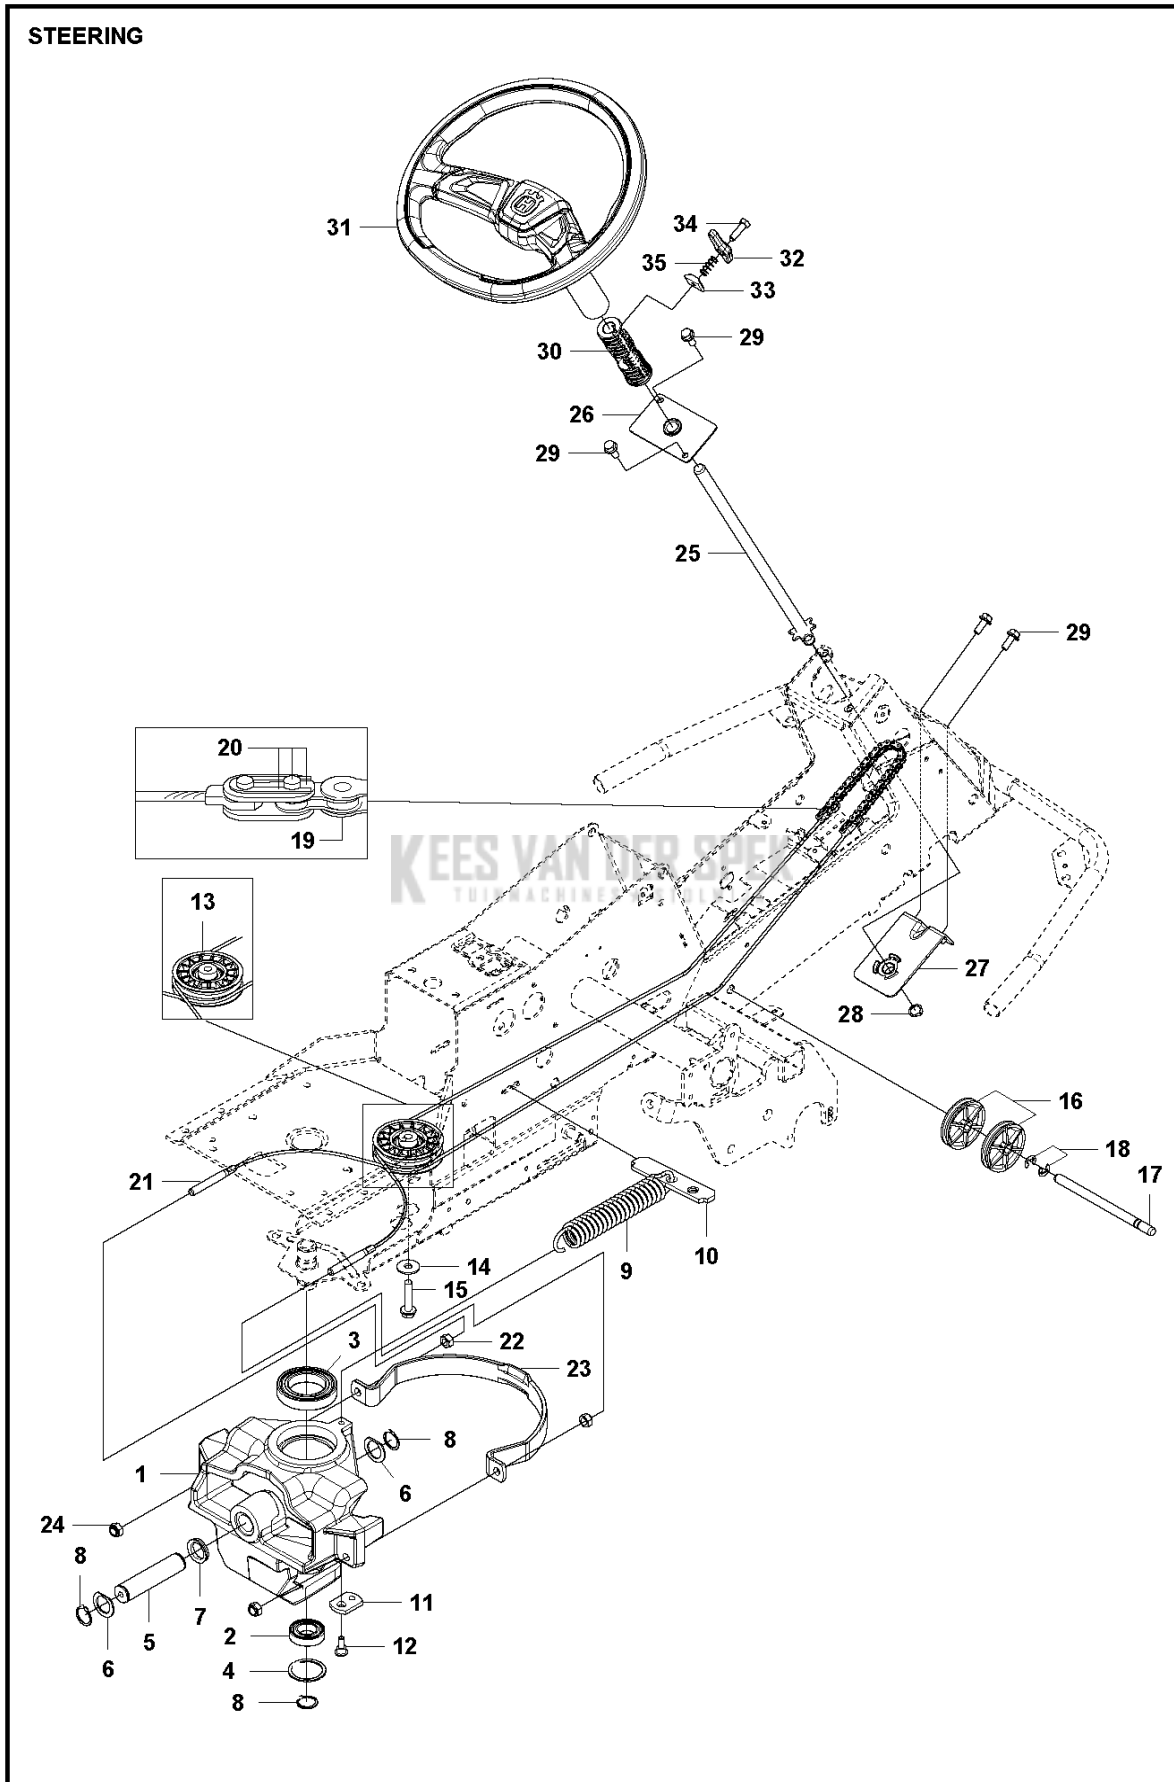

STEERING

RIDERS

PXM_REF	PXM_PARTNO	DESCRIPTION	PXM_REMARK	QTY
1	577659301	SPINDEL		1
2	738210504	KOGELLAGER		1
3	738211004	KOGELLAGER		1
4	735314010	BORGCLIP		1
5	506985901	SCHOMMELAS		1
6	506773401	RING		2
7	740681421	V-RING		1
8	735312600	BORGCLIP		3
9	506671901	VEER		1
10	590735401	VEERBEVESTIGING		1
11	506670801	SCHAKEL		1
12	506597401	SCHROEF EHHFM		1
13	576492501	POELIE		1
14	734117441	RING		1
15	506675403	SCHROEF EHHFM		1
16	506522401	KOORDSCHIJF		2
17	506539404	AS		1
18	735311420	E-CLIP		2
19	506554601	KETTING		1
20	506554701	VERBINDING		2
21	501604804	KABEL COMPL.		2
22	731232001	ZESKANT MOER		2
23	544427301	KABELGELEIDER		1
24	732212051	MOER		2
25	593949901	STUURSTANG		1
26	584155601	BEVESTIGING		1
27	583899701	BEVESTIGING		1
28	735311700	BORGCLIP		1
29	506570104	SCHROEF EHHFM		4
30	587080901	MEENEMER		1
31	593166105	STUURWIEL		1
32	593149501	HENDEL		1
33	593605201	VASTZETPLAAT		1
34	593149401	PEN		1
35	593868801	VEER		1

KEES VAN DER SPEK
TUINMACHINES ★ STOLWIJK