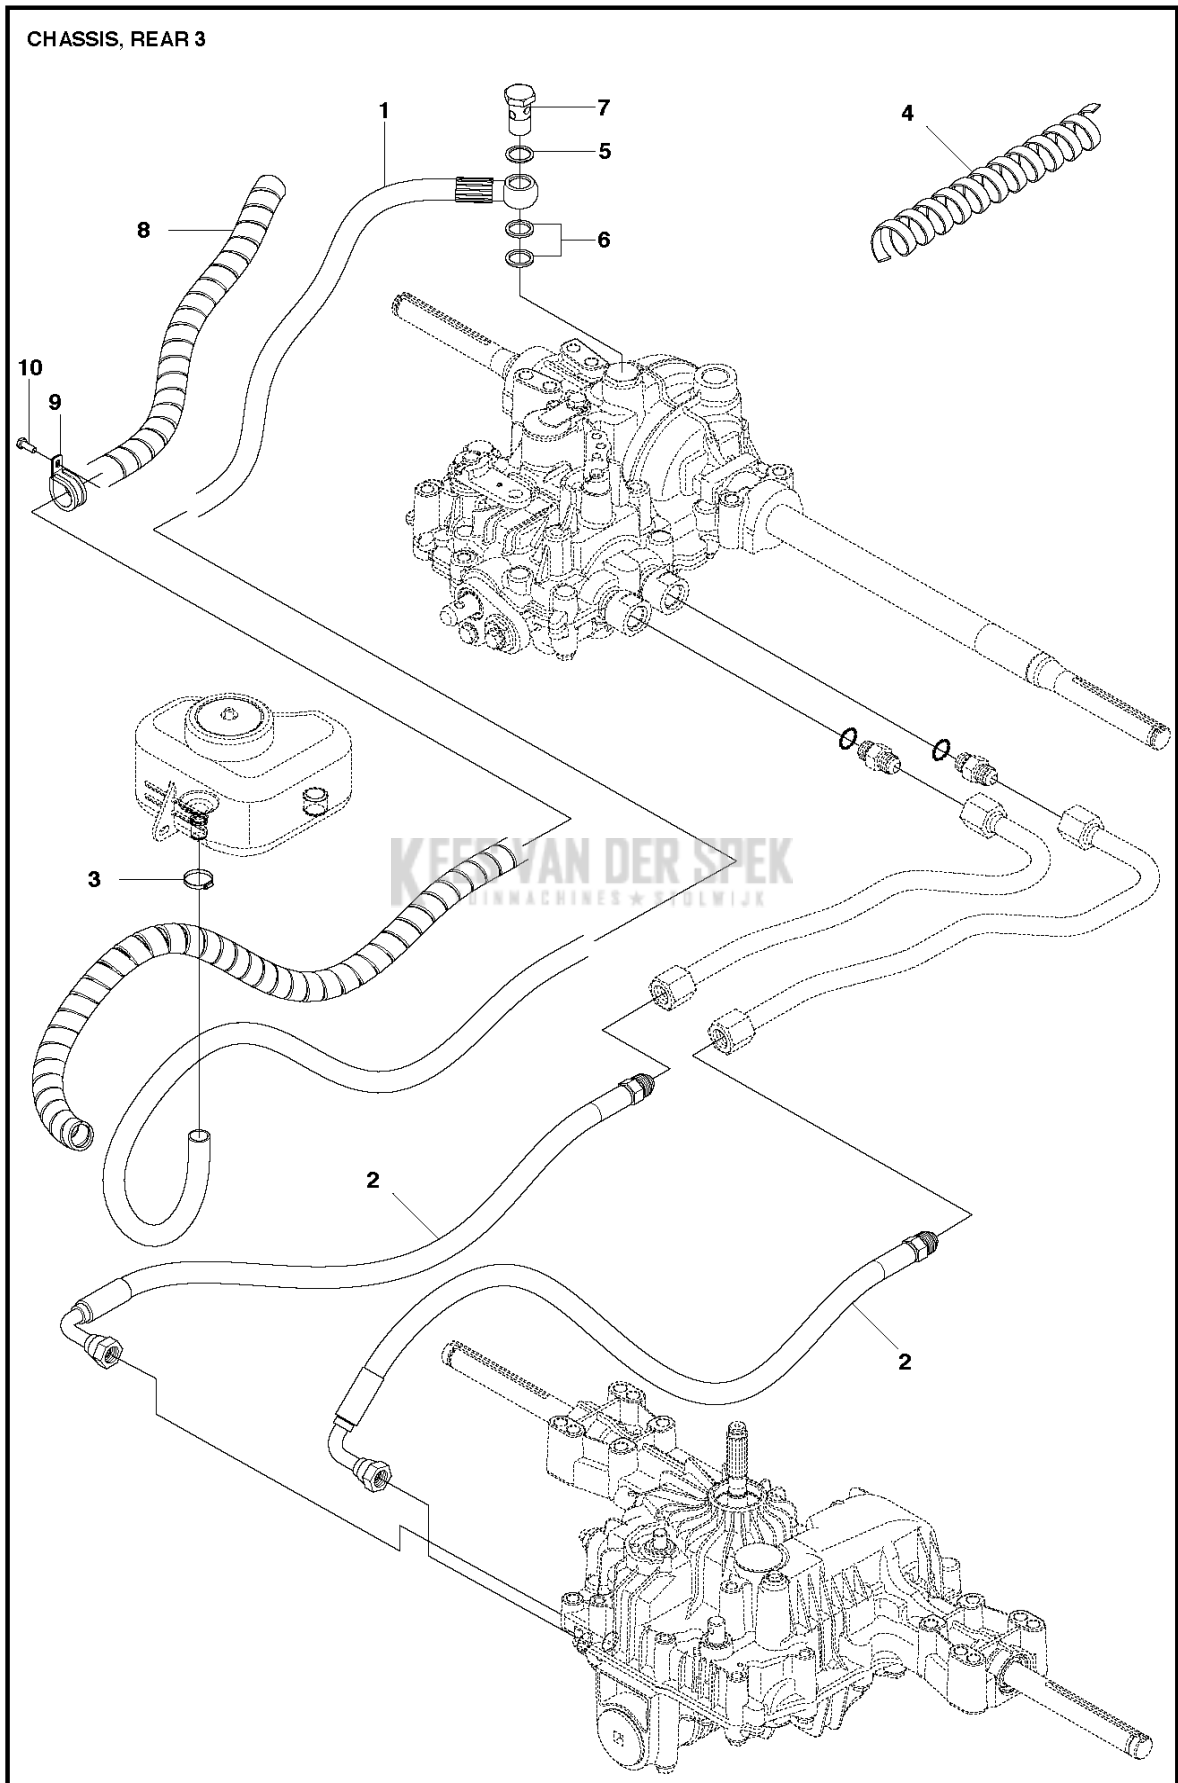

RIDERS

PXM_REF	PXM_PARTNO	DESCRIPTION	PXM_REMARK	QTY
1	578295003	HYDRAULIEKSLANG		1
2	544456403	HYDRAULIEKSLANG		2
3	505131101	SLANGKLEM		1
4	544026601	SLANGBESCHERMING		1
5	544010001	PAKKING		1
6	544010003	PAKKING		2
7	544020501	PIJPKOPPELING		1
8	544026607	SLANGBESCHERMING		1
9	574531201	SLANGKLEM		1
10	725236861	SCHROEF EHHFT		1