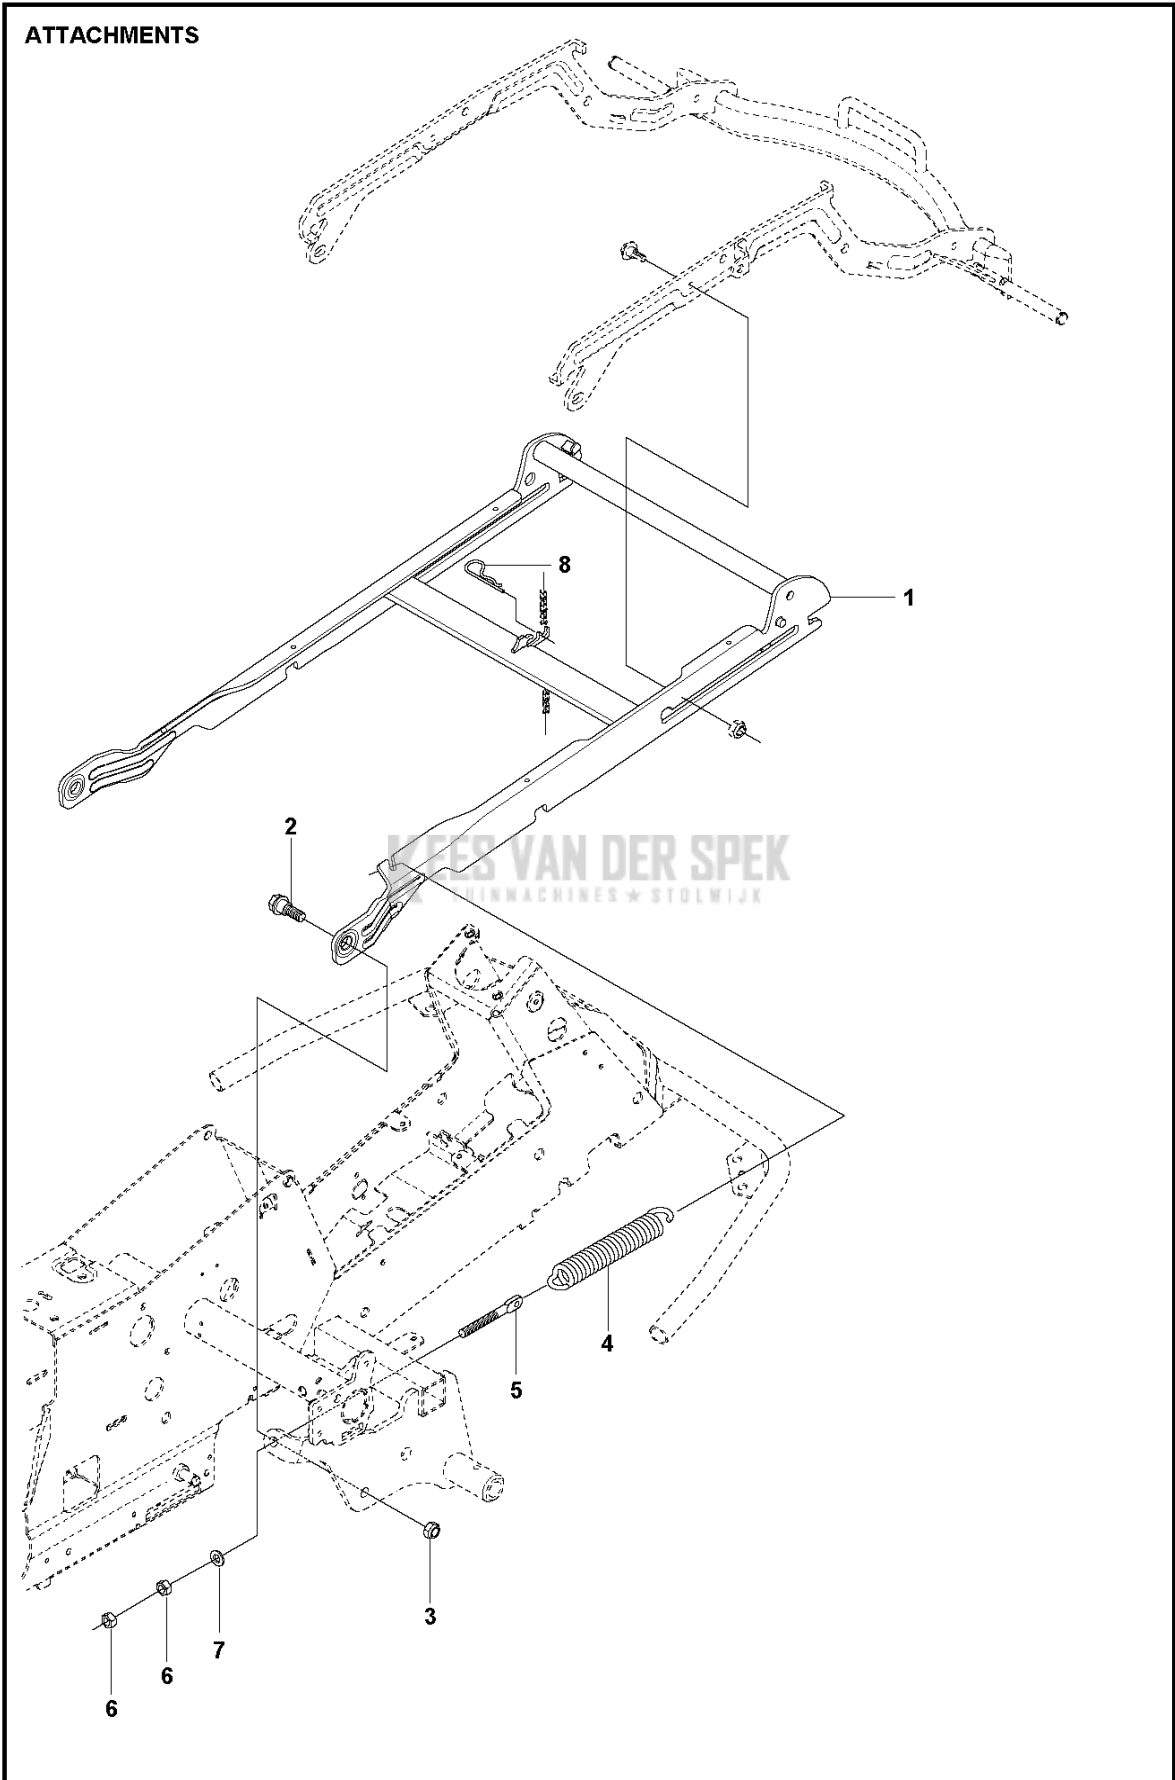

CONTROL UNIT

RIDERS

PXM_REF	PXM_PARTNO	DESCRIPTION	PXM_REMARK	QTY
1	578033101	STEUN		1
2	535475212	SCHROEF EHHFM		4
3	582656201	THROTTLE CONTROL ASSY		1
4	544301706	KABEL		1
5	506889101	KNOP		1

KEES VAN DER SPEK
TUINMACHINES ★ STOLWIJK

COVER - 2

RIDERS

PXM_REF	PXM_PARTNO	DESCRIPTION	PXM_REMARK	QTY
1	577704101	DEKSEL		1
2	590964201	DEKSEL		1
3	577729301	FOOT PLATE		1
4	577729401	FOOT PLATE		1
5	577729501	SPATBORD		1
6	577729601	SPATBORD		1
7	535429101	MOER MET VEER		4
8	544400501	SCREW		14
9	577737501	BEDIENINGS KAP		1
10	577764501	LOCK NUT		1
11	544239201	DEKSEL		1
12	584260101	MAT		1
13	578776301	UNIT DEKSEL		1
14	576973401	STICKER		1
15	582214201	LAMP		2
16	504610901	SCHROEF ITXPANT		5