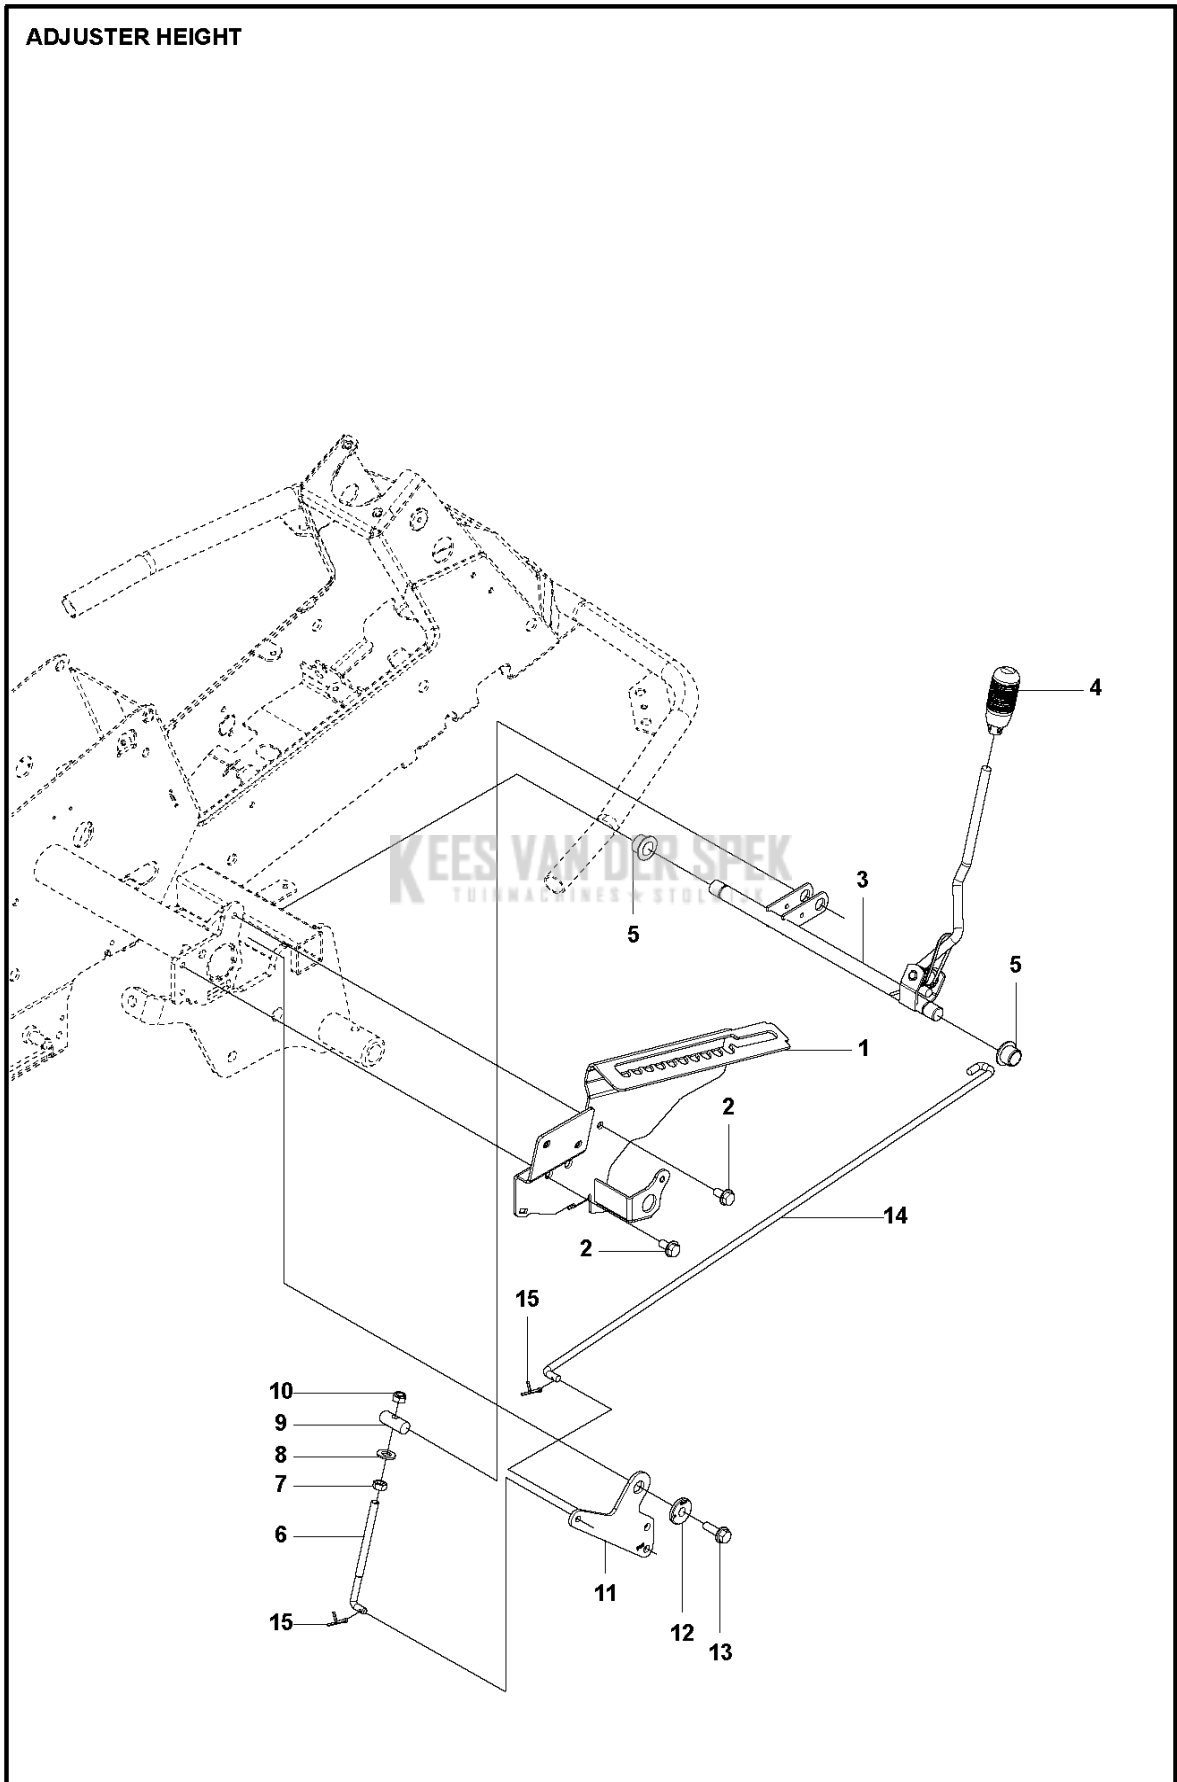

ADJUSTER HEIGHT

RIDERS

PXM_REF	PXM_PARTNO	DESCRIPTION	PXM_REMARK	QTY
1	594701302	BEVESTIGING		1
2	506570103	SCHROEF EHHFM		2
3	577999901	STELSCHROEF		1
4	588164101	HENDEL		1
5	584871302	LAGER		2
6	506908201	HEIGHT ROD		1
7	731231801	ZESKANT MOER		1
8	734117201	RING		1
9	506784601	PENNEN		1
10	732211801	LOCK NUT		1
11	578040701	SCHAKEL		1
12	584288604	RING		1
13	506570105	SCHROEF EHHFM		1
14	544227001	KOPPELINGSTANG		1
15	721618301	SPLIT PIN		2