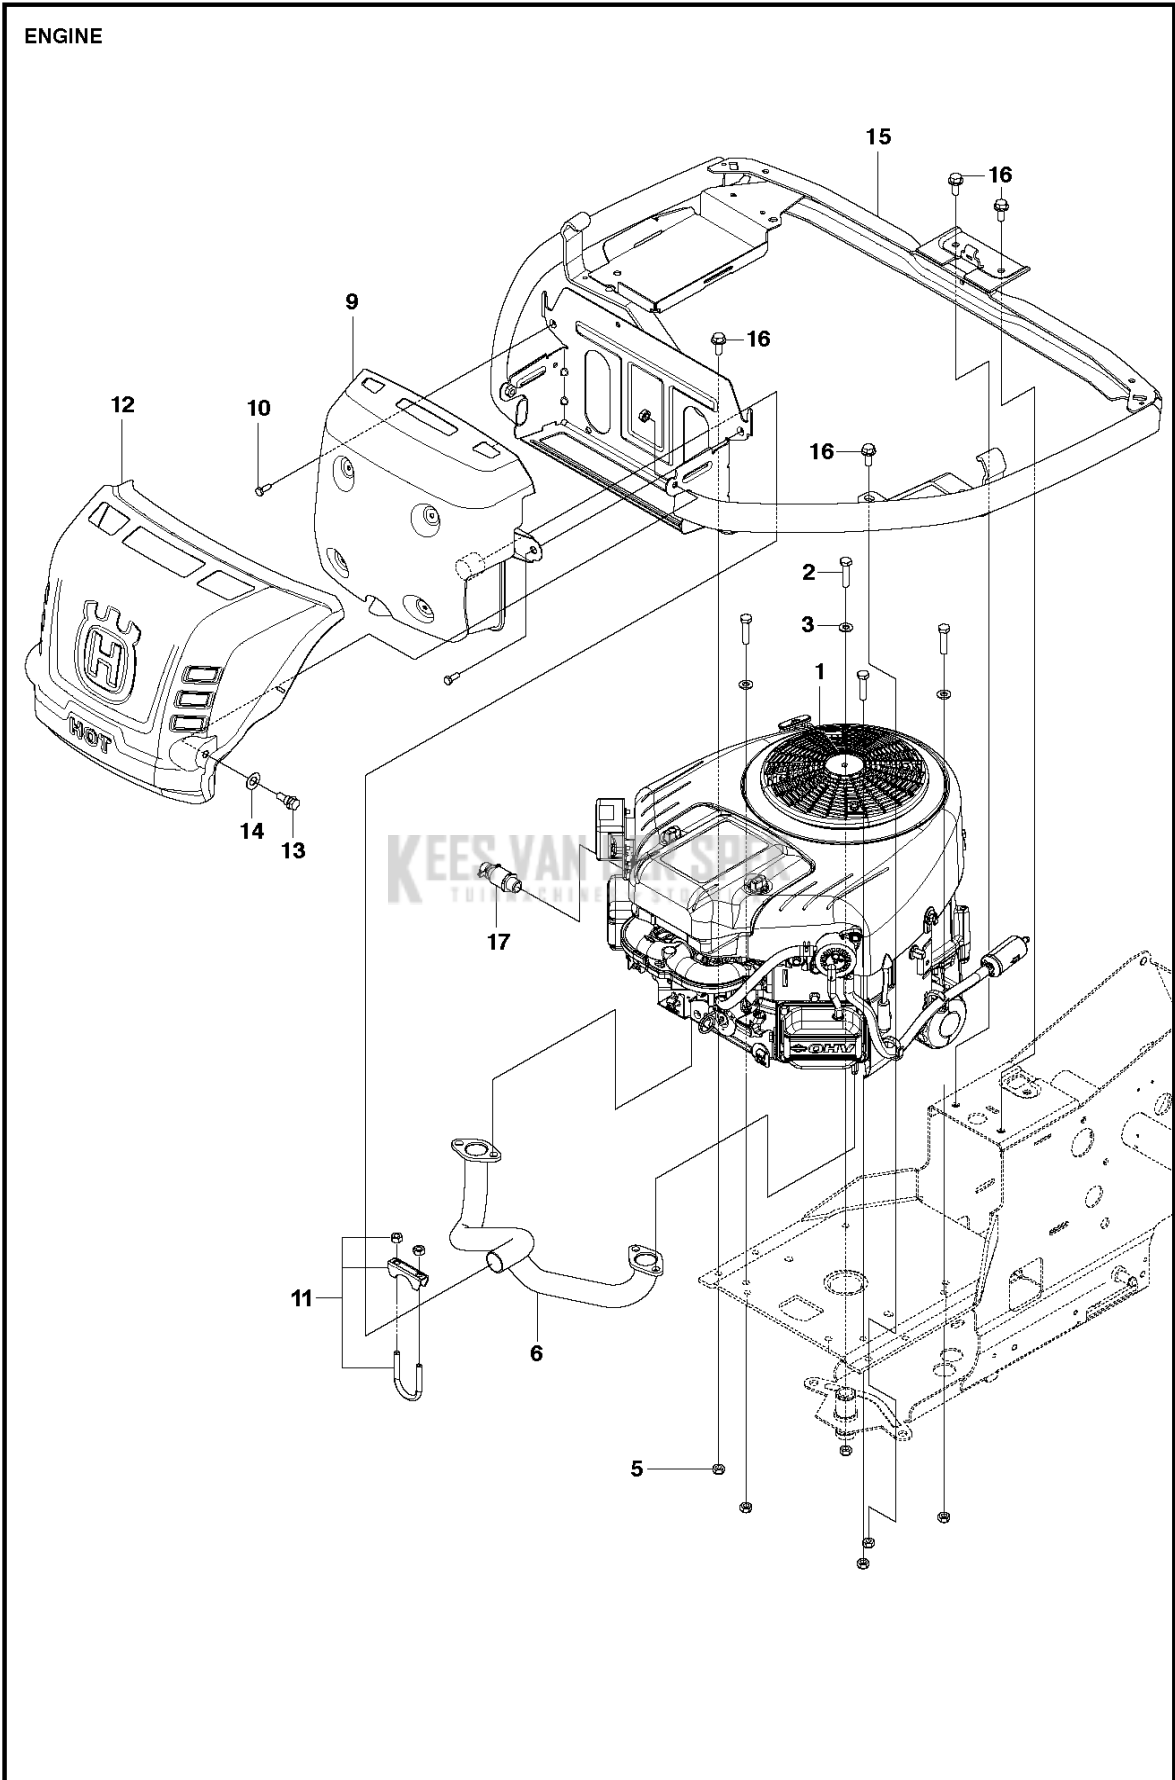

RIDERS

PXM_REF	PXM_PARTNO	DESCRIPTION	PXM_REMARK	QTY
1	582823801	MOTOR		1
2	725245751	SCREW		4
3	734116401	RING		4
5	732211801	LOCK NUT		6
6	582722801	VERDEELSTUK		1
9	577813602	GELUIDDEMPER		1
10	725236461	SCHROEF EHHFT		4
11	501152201	CLAMP ASSY		1
12	577818502	HITTE SCHILD		1
13	506597401	SCHROEF EHHFM		2
14	506839401	VEERRING		2
15	577849104	MOTOR FRAME		1
16	506570104	SCHROEF EHHFM		4
17	532428287	PLUG		1