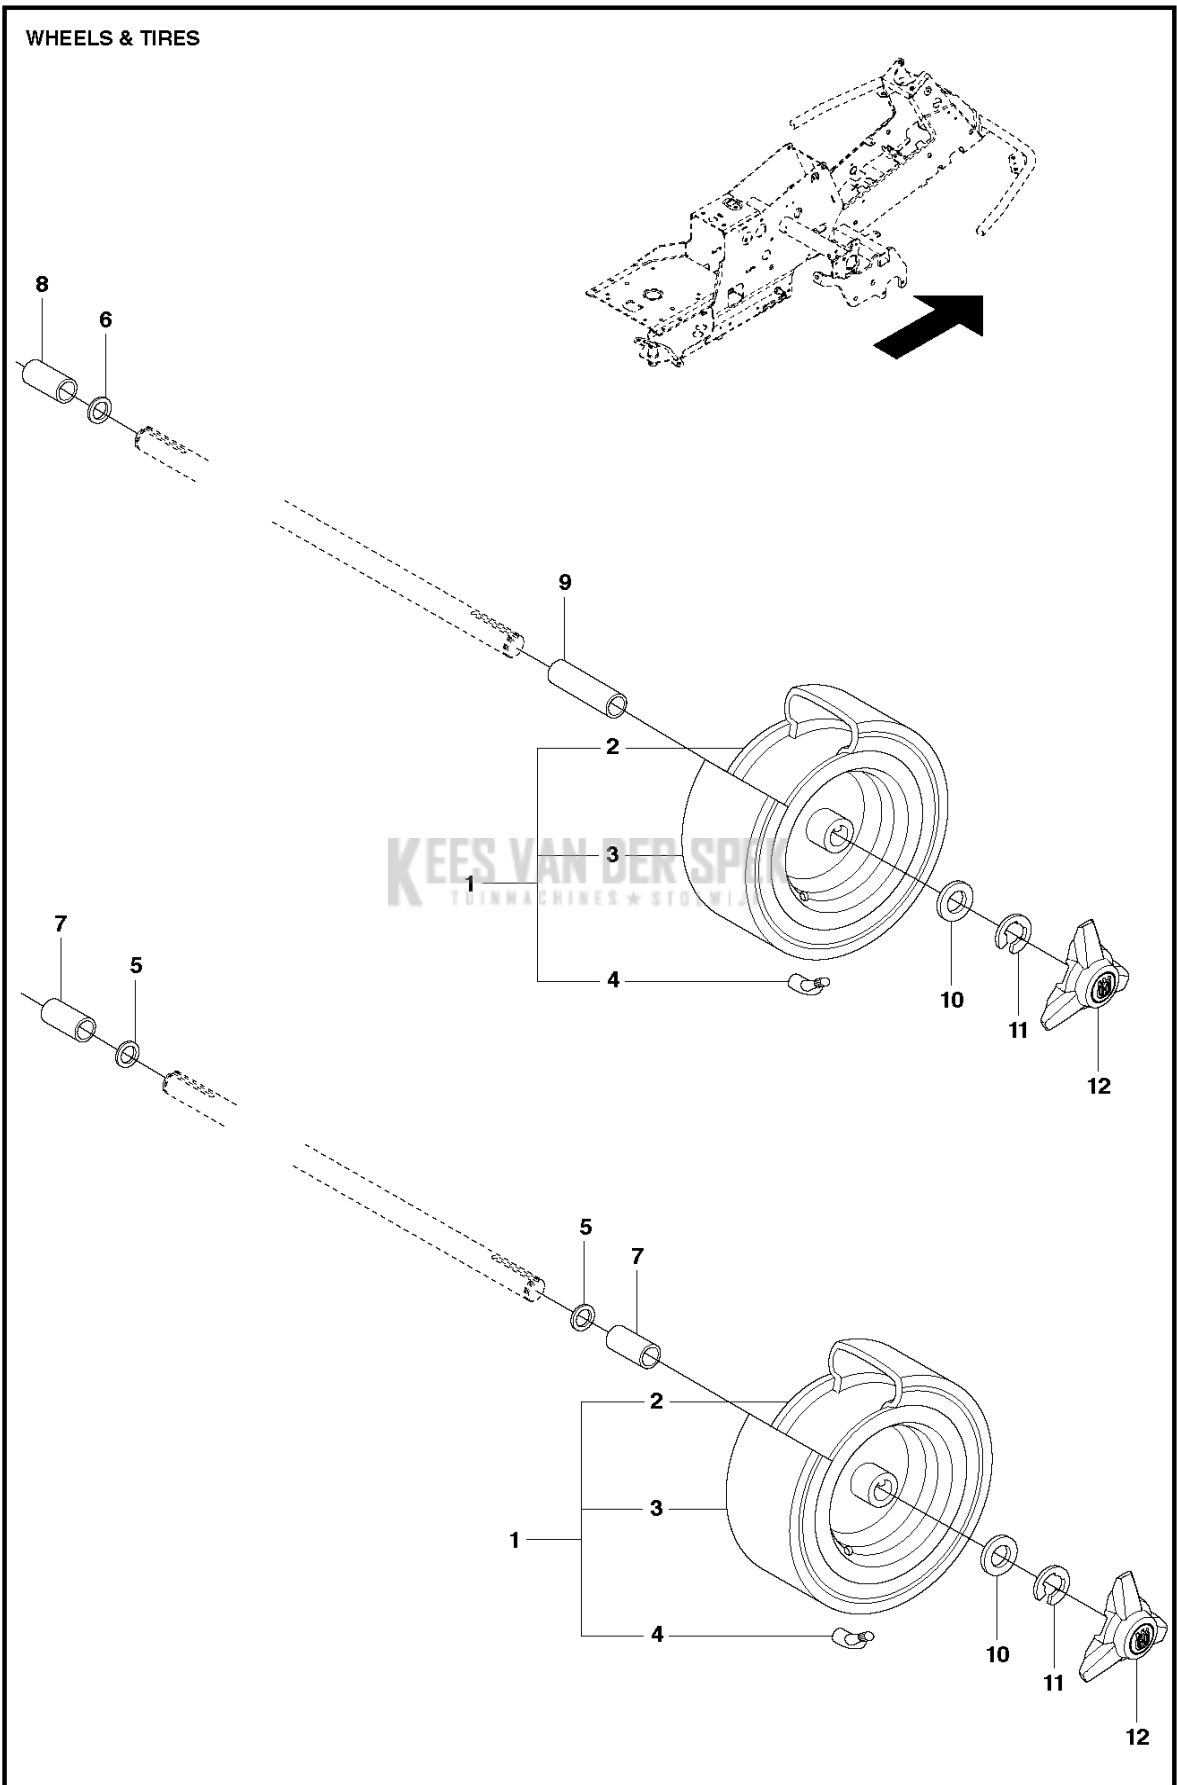

RIDERS

PXM_REF	PXM_PARTNO	DESCRIPTION	PXM_REMARK	QTY
1	523012602	WIEL		4
2	523034801	VELG		1 1
3	523034602	BAND		1 1
4	523034701	VENTIEL		1 1
5	506504803	RING		2
6	506945801	RING		1
7	506596203	AFSTANDHULS		2
8	544132601	HULS		1
9	544132602	HULS		1
10	506504805	RING		4
11	506899001	E-CLIP		4
12	544353501	NAAFDOP		4