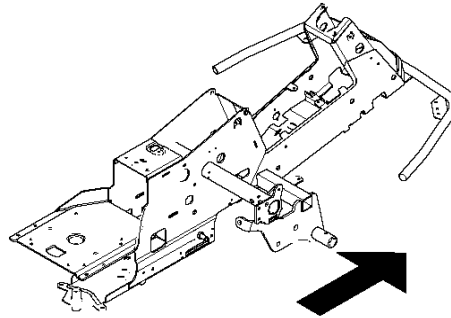

Q R316T
WHEELS & TIRES

RIDERS

PXM_REF	PXM_PARTNO	DESCRIPTION	PXM_REMARK	QTY
1	523012202	WIEL		2
2	523034501	VELG		1 1
3	523034602	BAND		1 1,5
4	523034701	VENTIEL		1 1,5
5	523012602	WIEL		2
6	523034801	VELG		1 5
7	506504805	RING		4
8	506596203	AFSTANDHULS		2
9	506504803	RING		2
10	506899001	E-CLIP		4
11	544353501	NAAFDOOP		2
12	544353502	NAAFDOOP		2
13	725245961	SCHROEF EHHFT		2
14	535470801	WIELAS		2