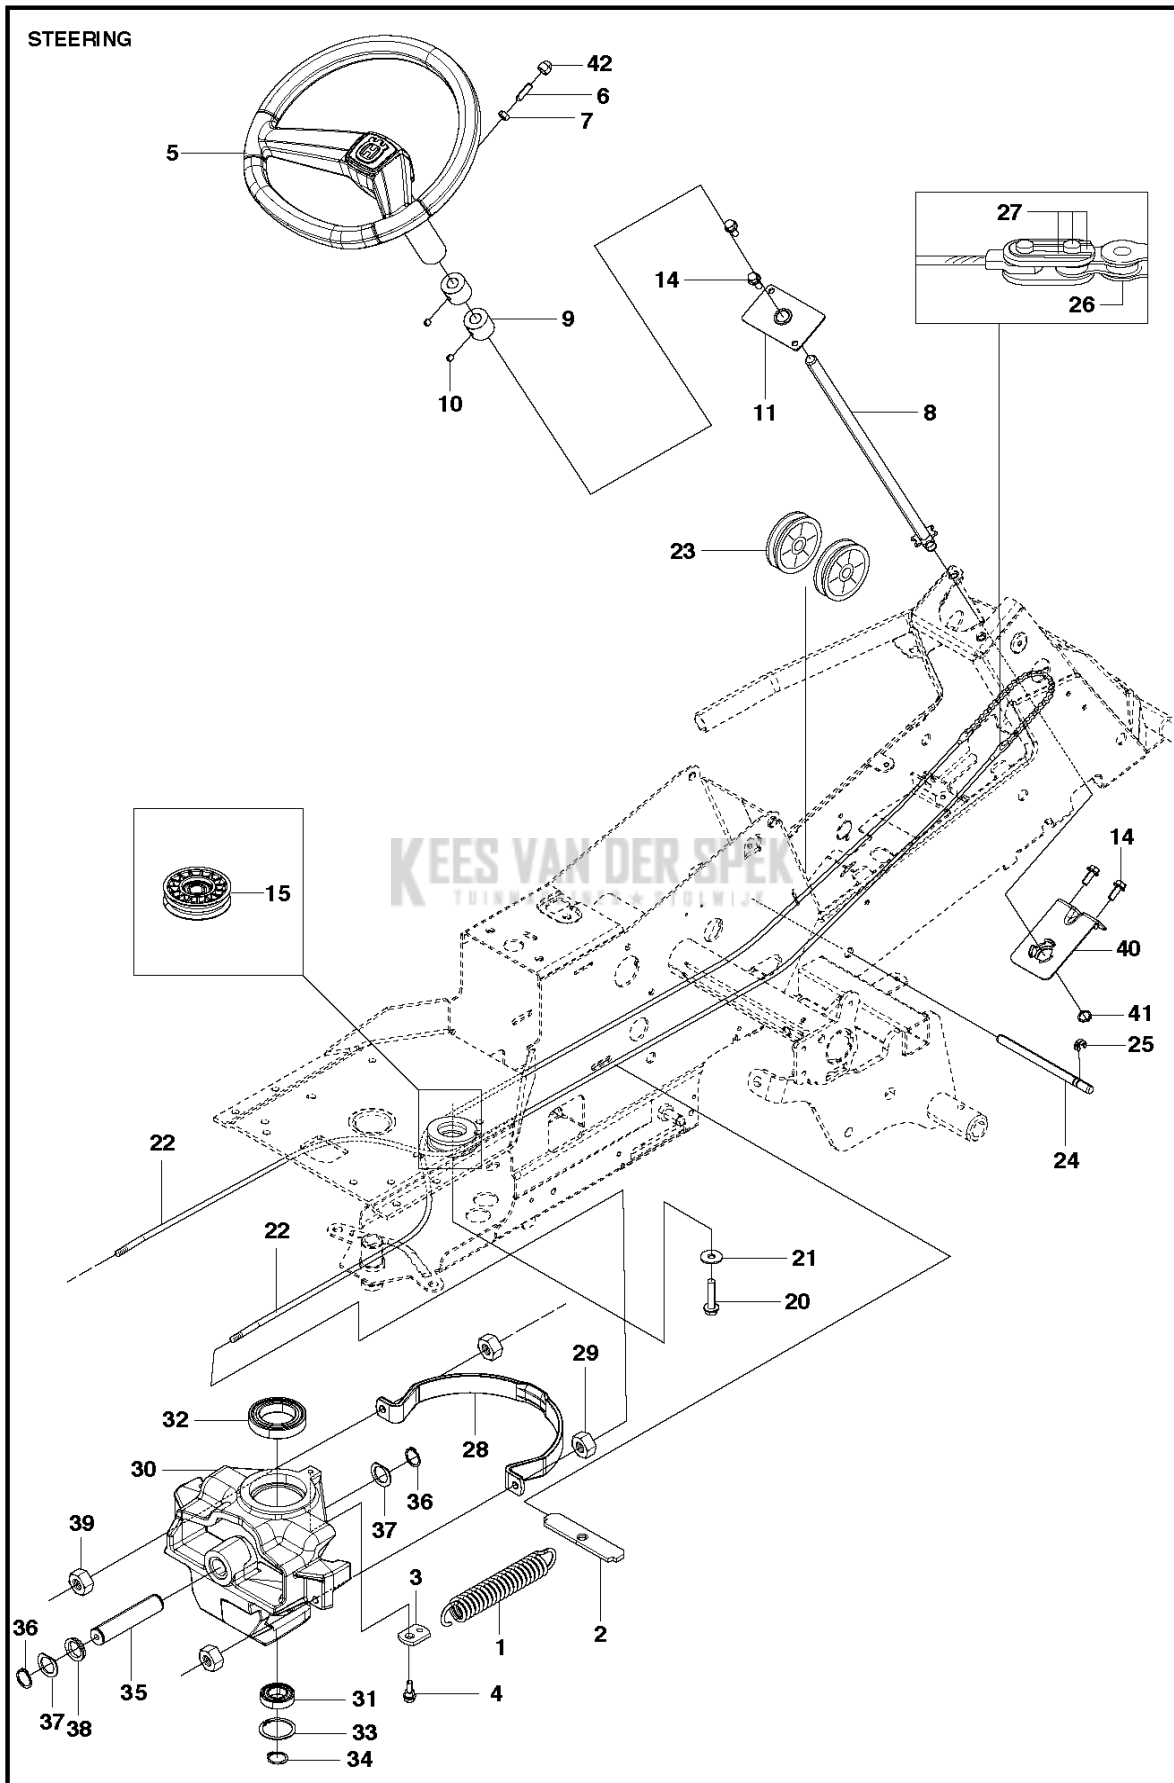

RIDERS

PXM_REF	PXM_PARTNO	DESCRIPTION	PXM_REMARK	QTY
1	506671901	VEER		1
2	506576301	VEERBEVESTIGING		1
3	506670801	SCHAKEL		1
4	506597401	SCHROEF EHHFM		1
5	577960401	STUURWIEL		1
6	728745505	SCHROEF IHSETM		1
7	731231801	ZESKANT MOER		1
8	583908801	STUURSTANG		1
9	506863401	MEENEMER		2
10	728844305	SCHROEF IHSETM		2
11	584155601	BEVESTIGING		1
14	506570104	SCHROEF EHHFM		4
15	576492501	POELIE		1
20	506675403	SCHROEF EHHFM		1
21	734117441	RING		1
22	577199904	KABEL COMPL.		2
23	506522401	KOORDSCHIJF		2
24	506539403	AS		1
25	735311420	E-CLIP		2
26	506554601	KETTING		1
27	506554701	VERBINDING		2
28	544427301	KABELGELEIDER		1
29	731232001	ZESKANT MOER		2
30	577659301	SPINDEL		1
31	738210504	KOGELLAGER		1
32	738211004	KOGELLAGER		1
33	735314010	BORGCLIP		1
34	735312600	BORGCLIP		1
35	506985901	SCHOMMELAS		1
36	735312600	BORGCLIP		2
37	506773401	RING		2
38	740681421	V-RING		1
39	732212051	MOER		2
40	583899701	BEVESTIGING		1
41	735311700	BORGCLIP		1
42	544433201	BESCHERMDEKSEL		1

KEES VAN DER SPEK
TUINMACHINES ★ STOLWIJK