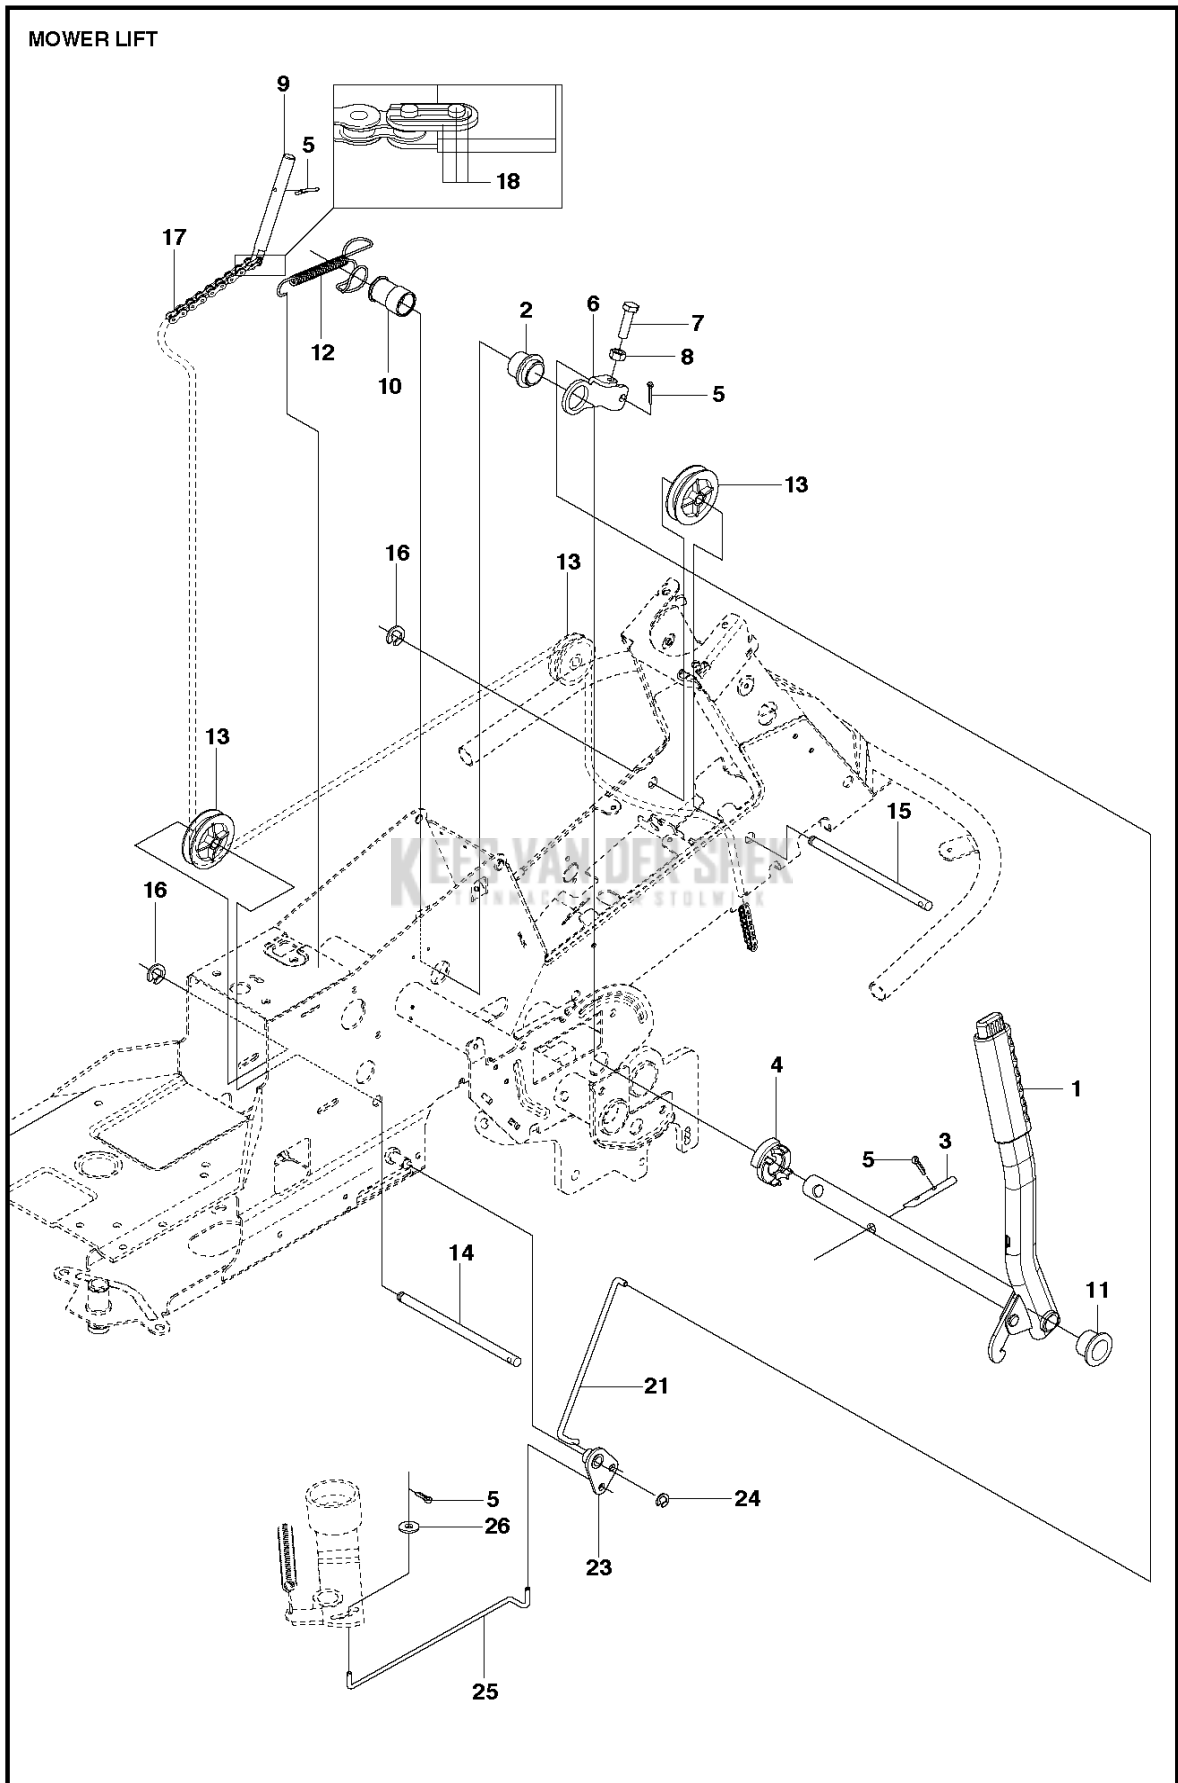

A2 CUTTING DECK C94

RIDERS

PXM_REF	PXM_PARTNO	DESCRIPTION	PXM_REMARK	QTY
1	544065706	MAAIDEK		1
2	506916201	MOER		1
3	544065801	PLUG		1
4	544066101	KNOP		1
5	576384101	MESHOUDER COMPL.		1
6	576384201	LAGERHUIS		1
7	576384301	AS		5
8	576384401	AFSTANDHULS		5
9	738230434	KOGELLAGER		2
10	576384102	MESHOUDER COMPL.		2
11	576384201	LAGERHUIS		1
12	576384302	AS		10
13	576384401	AFSTANDHULS		10
14	738230434	KOGELLAGER		2
15	535423801	SCHROEF RSQM		12
16	734116401	RING		14
17	732211801	LOCK NUT		12
18	506922101	POELIE		3
19	506533501	EVENWUDIGE SLEUTEL		7
20	544068002	AFSTANDHULS		1
21	734117441	RING		3
22	544114101	SCHROEF EHHM		3
23	535504202	ADAPTER		3
24	579652510	MES		3
25	506792301	KNIFE PLATE		3
26	544114101	SCHROEF EHHM		3
27	506540701	RIEMSPANNER COMPL.	Small bushing	1
27	586966601	RIEMSPANNER COMPL.	Large bushing	1
28	506519501	SPANNARM KPL.	Small bushing	1
28	585359901	ARM	Large bushing	27
29	506532701	POELIE		1
30	734116441	RING		27
31	506558302	SCHROEF EHHFT	Small bushing	1
31	586320401	SCREW	Large bushing	27
32	506918702	RING	Small bushing	1
32	586496701	RING	Large bushing	1
33	725245171	SCHROEF EHHM	Small bushing	2
34	732211801	LOCK NUT		1
35	506533101	VEER		1
36	589530701	RIEM		1
37	544066301	RIEMKAP		1
38	544400501	SCREW		2
39	725245171	SCHROEF EHHM	Small bushing	1
39	725645301	SCHROEF IHCSFM	Large bushing	1
72	506789701	PLAATJE		1
73	544238101	PLAATJE		2
74	506929001	PLAATJE		1
76	574510001	STICKER		2
77	506778601	POELIE		1

Kees van der Spek
 TECHNISCHE BIJLAGE

HEIGHT ADJUSTMENT
2017

RIDERS

PXM_REF	PXM_PARTNO	DESCRIPTION	PXM_REMARK	QTY
1	578001302	BEVESTIGING		1
2	506570103	SCHROEF EHHFM		2
3	577999901	STELSCHROEF		1
4	506542001	HENDEL		1
5	584871302	LAGER		2
6	735312220	E-CLIP		2
7	506908201	HEIGHT ROD		1
8	506784601	PENNEN		1
9	734117201	RING		1
10	732211801	LOCK NUT		1
11	731231801	ZESKANT MOER		1
12	721618301	SPLIT PIN		2
13	578040701	SCHAKEL		1
14	523114501	KOPPELINGSTANG		1
15	584288601	RING		1
16	506570105	SCHROEF EHHFM		1