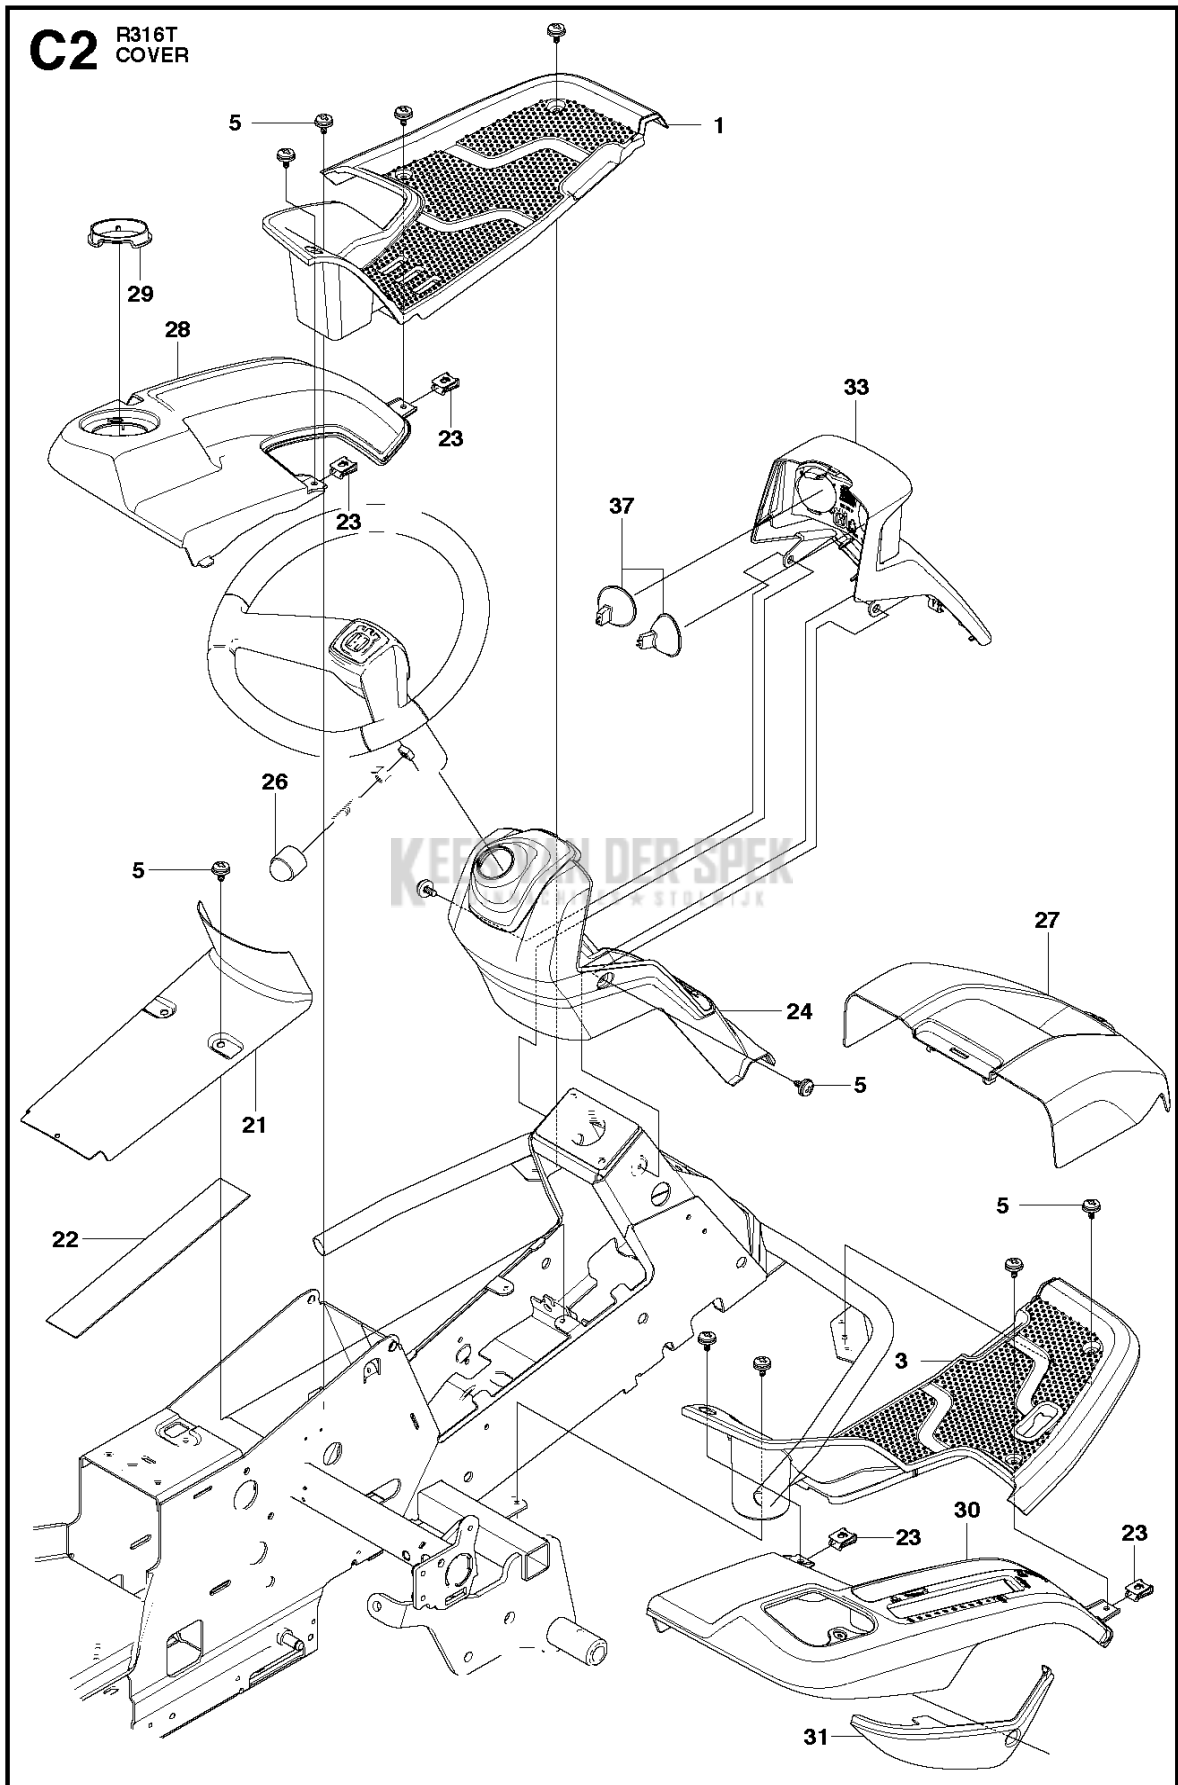

RIDERS

PXM_REF	PXM_PARTNO	DESCRIPTION	PXM_REMARK	QTY
1	577729301	FOOT PLATE		1
3	577729401	FOOT PLATE		1
5	544400501	SCREW		14
21	544239201	DEKSEL		1
22	544427501	MAT		1
23	535429101	MOER MET VEER		4
24	577704101	DEKSEL		1
26	544433201	BESCHERMDEKSEL		1
27	525562401	UNIT DEKSEL		1
28	577729501	SPATBORD		1
29	577764501	LOCK NUT		1
30	577729601	SPATBORD		1
31	577737501	BEDIENINGS KAP		1
33	577700401	DEKSEL		1
37	582214201	LAMP		2