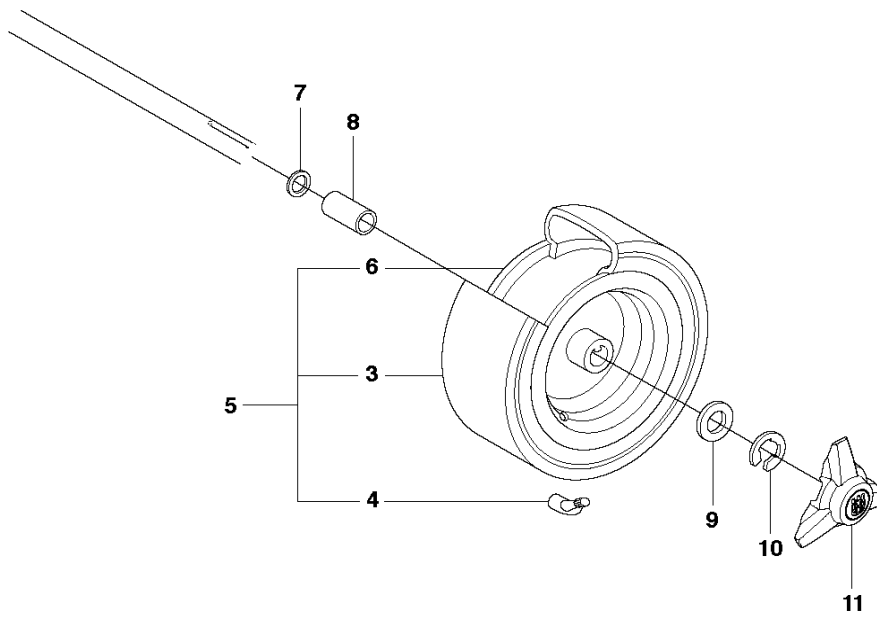

Q R316T
WHEELS & TIRES

RIDERS

PXM_REF	PXM_PARTNO	DESCRIPTION	PXM_REMARK	QTY
1	523012202	WIEL		2
2	523034501	VELG		1 1
3	523034602	BAND		1 1,5
4	523034701	VENTIEL		1 1,5
5	523012602	WIEL		2
6	523034801	VELG		1 5
7	506504805	RING		4
8	506596203	AFSTANDHULS		2
9	506504803	RING		2
10	506899001	E-CLIP		4
11	544353501	NAAFDOOP		2
12	544353502	NAAFDOOP		2
13	725245961	SCHROEF EHHFT		2
14	535470801	WIELAS		2