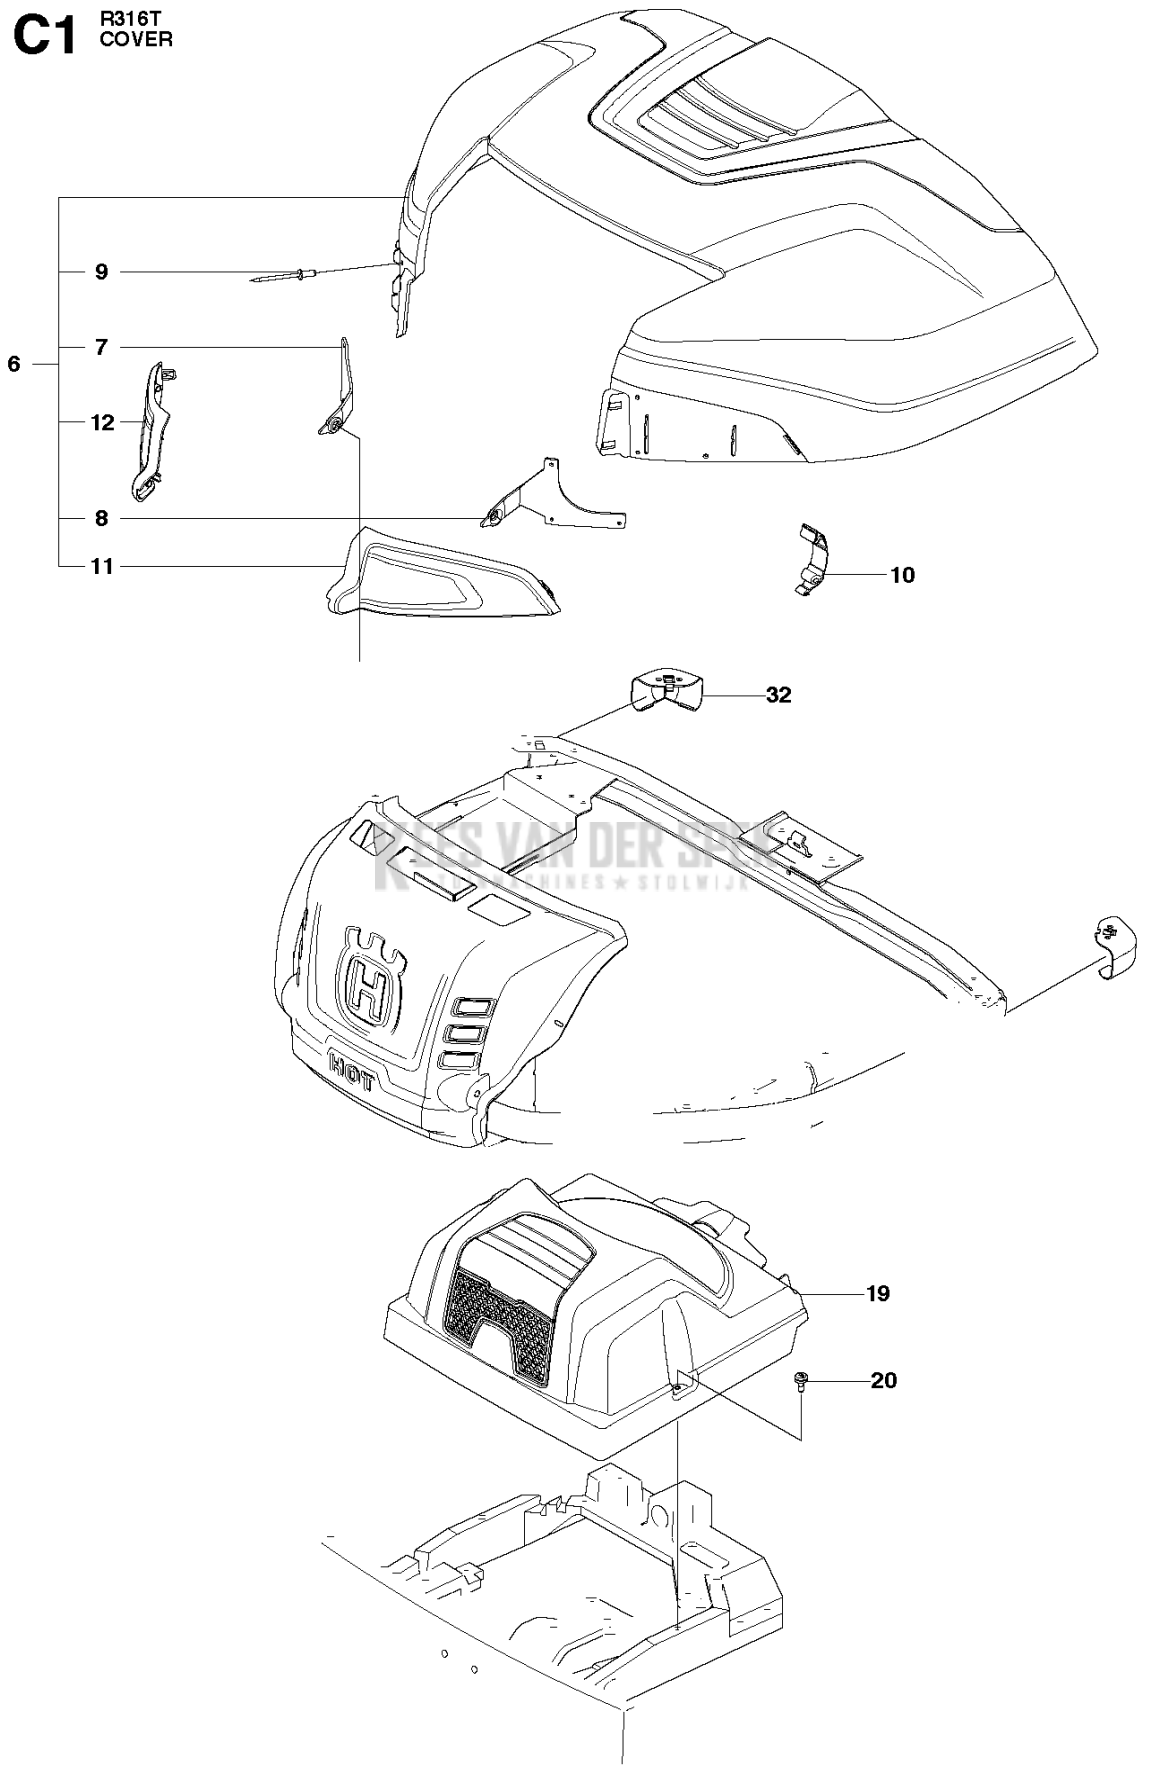

C1 R316T
COVER

RIDERS

PXM_REF	PXM_PARTNO	DESCRIPTION	PXM_REMARK	QTY
6	577614702	MOTORKAP COMPL.		1
7	578113701	SCHARNIER		1 6
8	578113702	SCHARNIER		1 6
9	722795402	KLINKNAGEL		6 6
10	503894703	SNAPSLUITING		1
11	577612602	DEKSEL		1 6
12	577612601	DEKSEL		1 6
19	578261304	TRANSMISSIE KAP		1
20	574856201	SCREW		2
32	577903301	PLUG		2