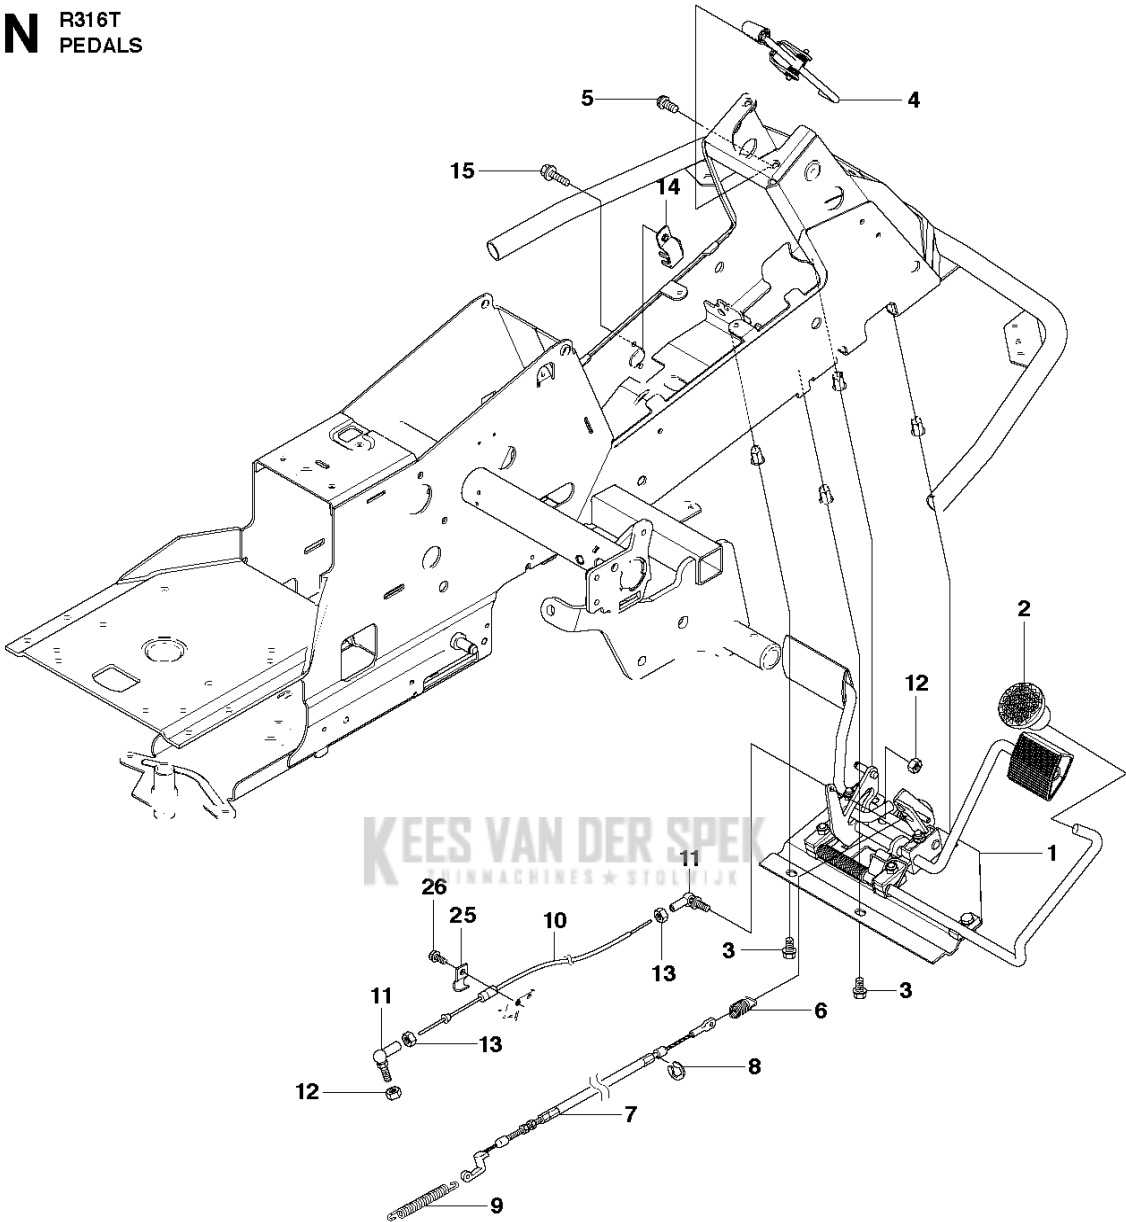

N R316T
PEDALS

PEDALS