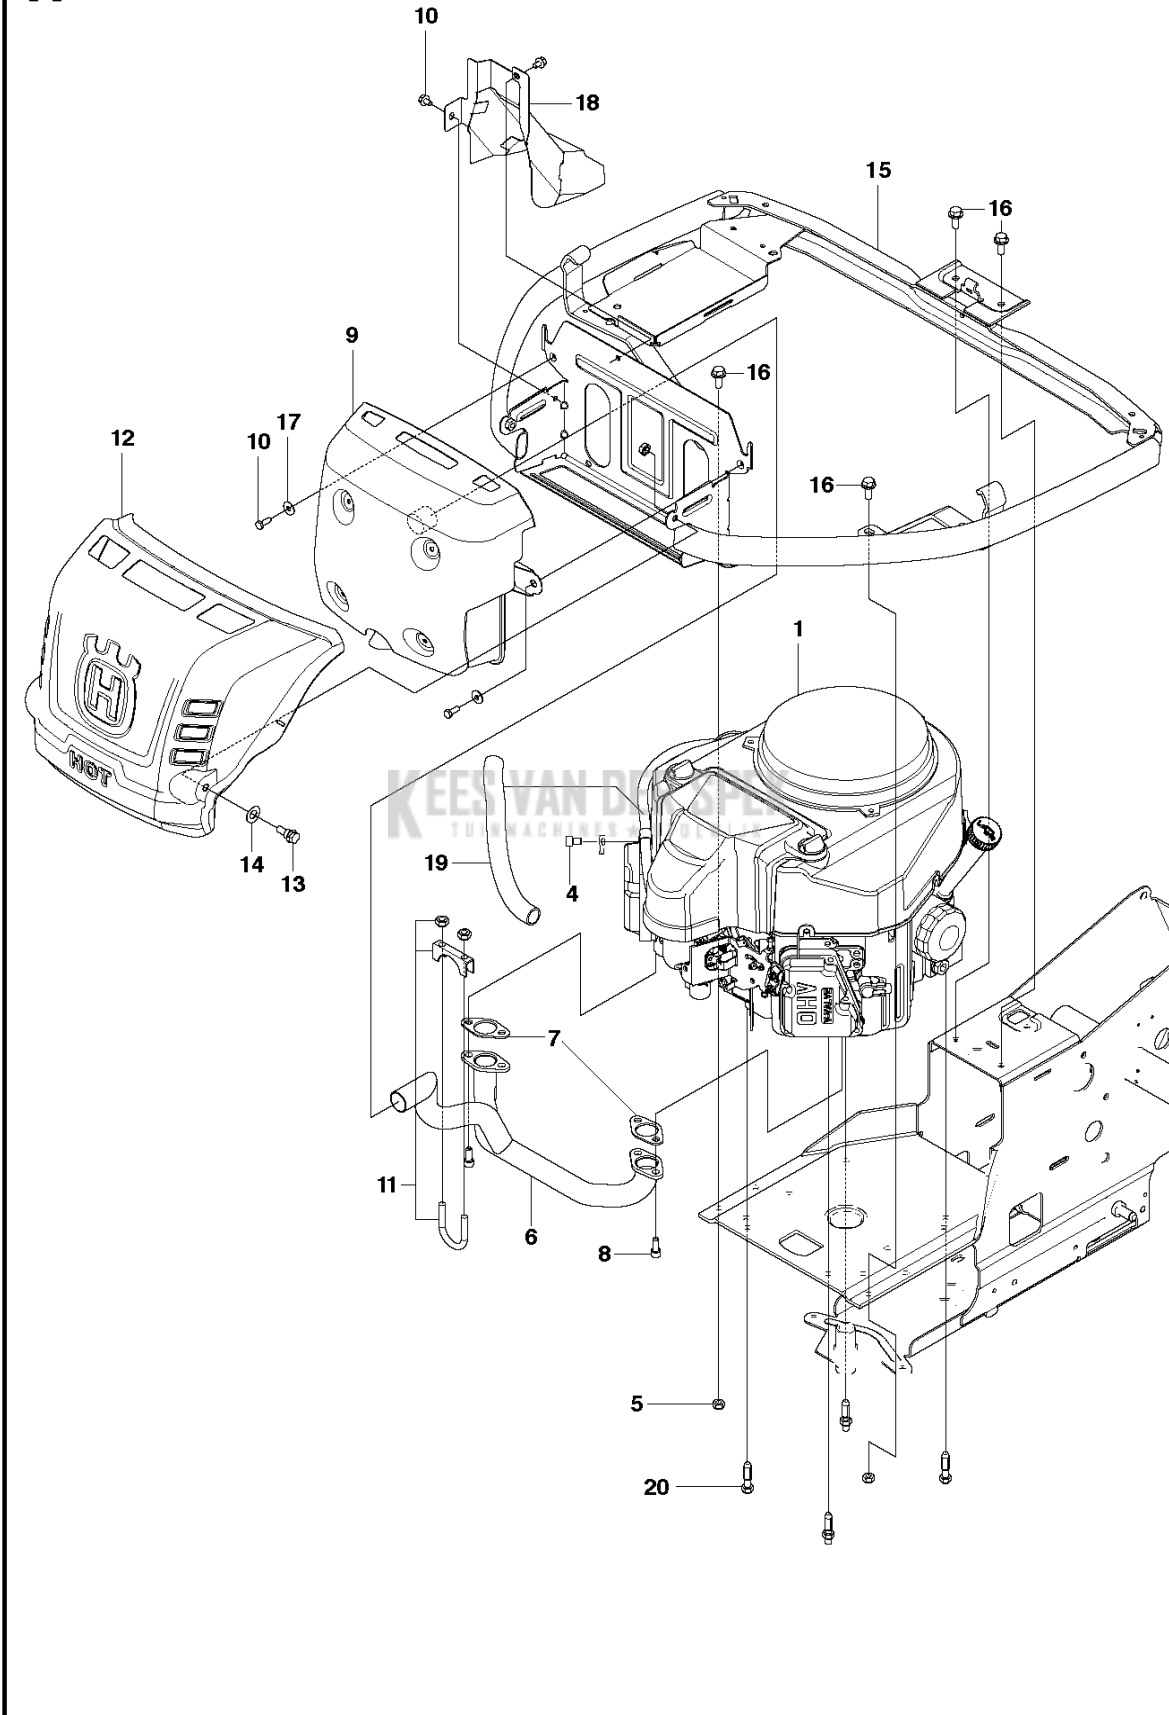

H R316T
ENGINE

RIDERS

PXM_REF	PXM_PARTNO	DESCRIPTION	PXM_REMARK	QTY
1	577823901	MOTOR		1
4	725544701	SCHROEF IHSCM		1
5	732211801	LOCK NUT		6
6	578118801	VERDEELSTUK		1
7	535414236	PAKKING		1
8	506556301	SCREW UNC		2
9	577813601	GELUIDDEMPER		1
10	725236461	SCHROEF EHHFT		4
11	506668401	CLAMP ASSY		1
12	577818502	HITTE SCHILD		1
13	506597401	SCHROEF EHHFM		2
14	506839401	VEERRING		2
15	577849101	MOTOR FRAME		1
16	506570104	SCHROEF EHHFM		4
17	734115441	RING		2
18	579314901	WARMTDEFLECTOR		1
19	579396401	SLANGBESCHERMING		1
20	578207501	TAPEIND SCHROEF		4