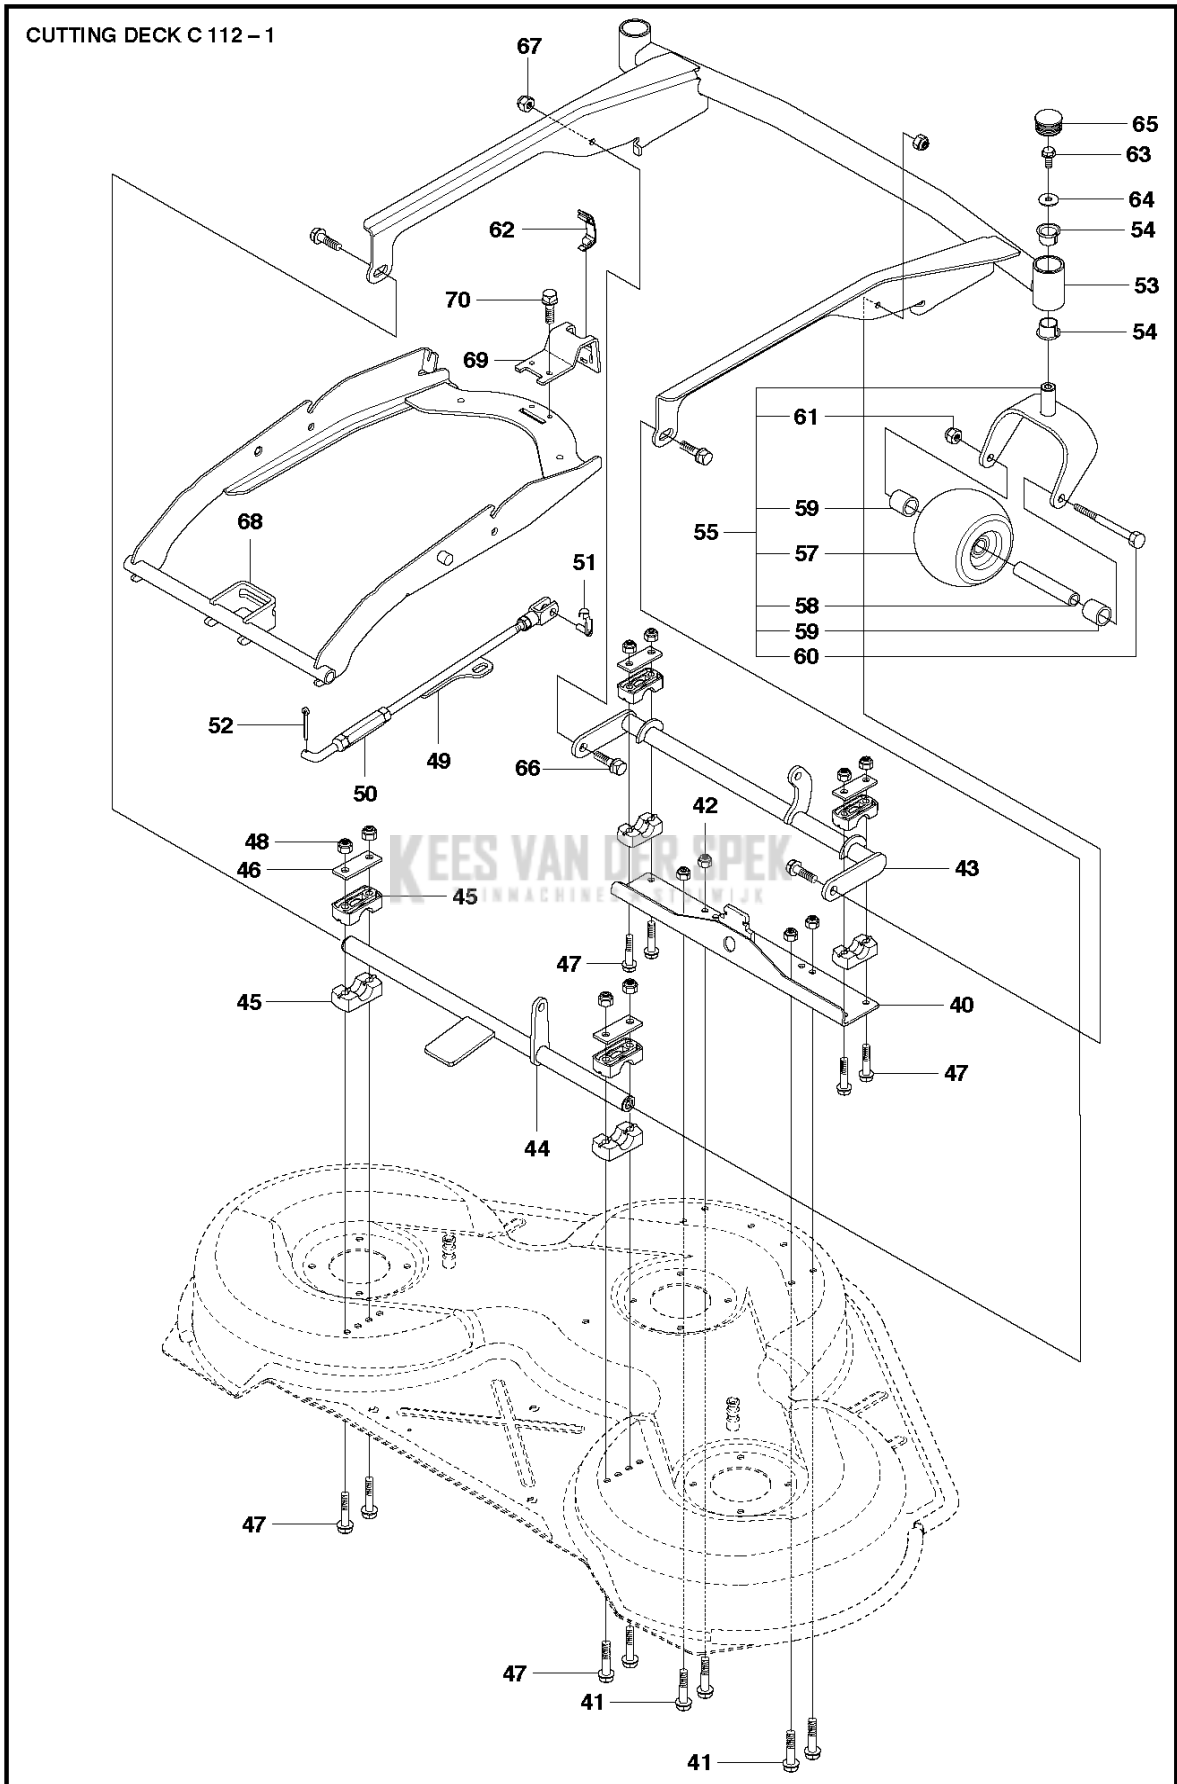

RIDERS

PXM_REF	PXM_PARTNO	DESCRIPTION	PXM_REMARK	QTY
40	523095301	BEVESTIGING		1
41	725245171	SCHROEF EHHM		4
42	732211801	LOCK NUT		4
43	502641805	CROSS BAR		1
44	523094503	CROSS BAR		1
45	506869601	LAGER		8
46	506813801	REINFORCING PLATE		4
47	725246151	SCHROEF EHHM		8
48	732211801	LOCK NUT		8
49	523114201	PARALLELSTANG COMPL		1
50	502642301	PARALLELSTANG		1
51	506839801	GAFFELLÄNK		1
52	721618301	SPLIT PIN		1
53	523086503	DEKFRAME		1
54	574561901	LAGER		4
55	574210101	BEWEEGBAAR WIEL COMPL.		2
57	506963001	WIEL COMPL.		1 55
58	506810802	PIJP		1 55
59	506874102	AFSTANDRING		2 55
60	725251951	SCHROEF EHHM		1 55
61	732212051	MOER		1 55
62	503894703	SNAPSLUITING		1
63	506570104	SCHROEF EHHFM		2
64	734116441	RING		2
65	574034801	PLUG		2
66	506597401	SCHROEF EHHFM		4
67	732211801	LOCK NUT		2
68	523087501	DEK AANVULLING		1
69	523114601	SLOT		1
70	725236861	SCHROEF EHHFT		2