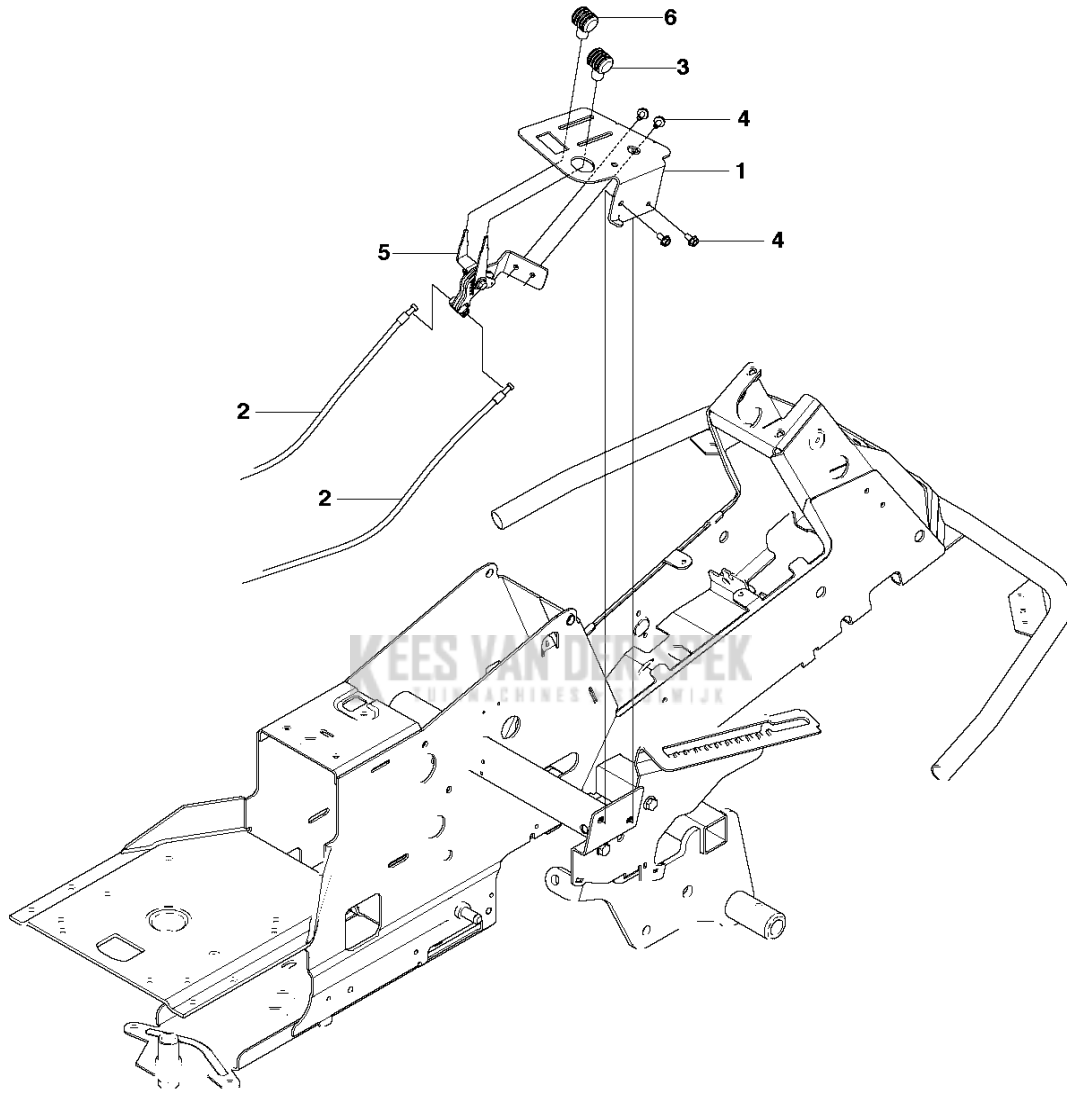

M R316T
CONTROLS

RIDERS

PXM_REF	PXM_PARTNO	DESCRIPTION	PXM_REMARK	QTY
1	578033101	STEUN		1
2	544301706	KABEL		2
3	506889101	KNOP		1
4	535475212	SCHROEF EHHFM		4
5	578023401	GASHEVEL		1
6	506889102	KNOP		1

KEES VAN DER SPEK
TUINMACHINES ★ STOLWIJK