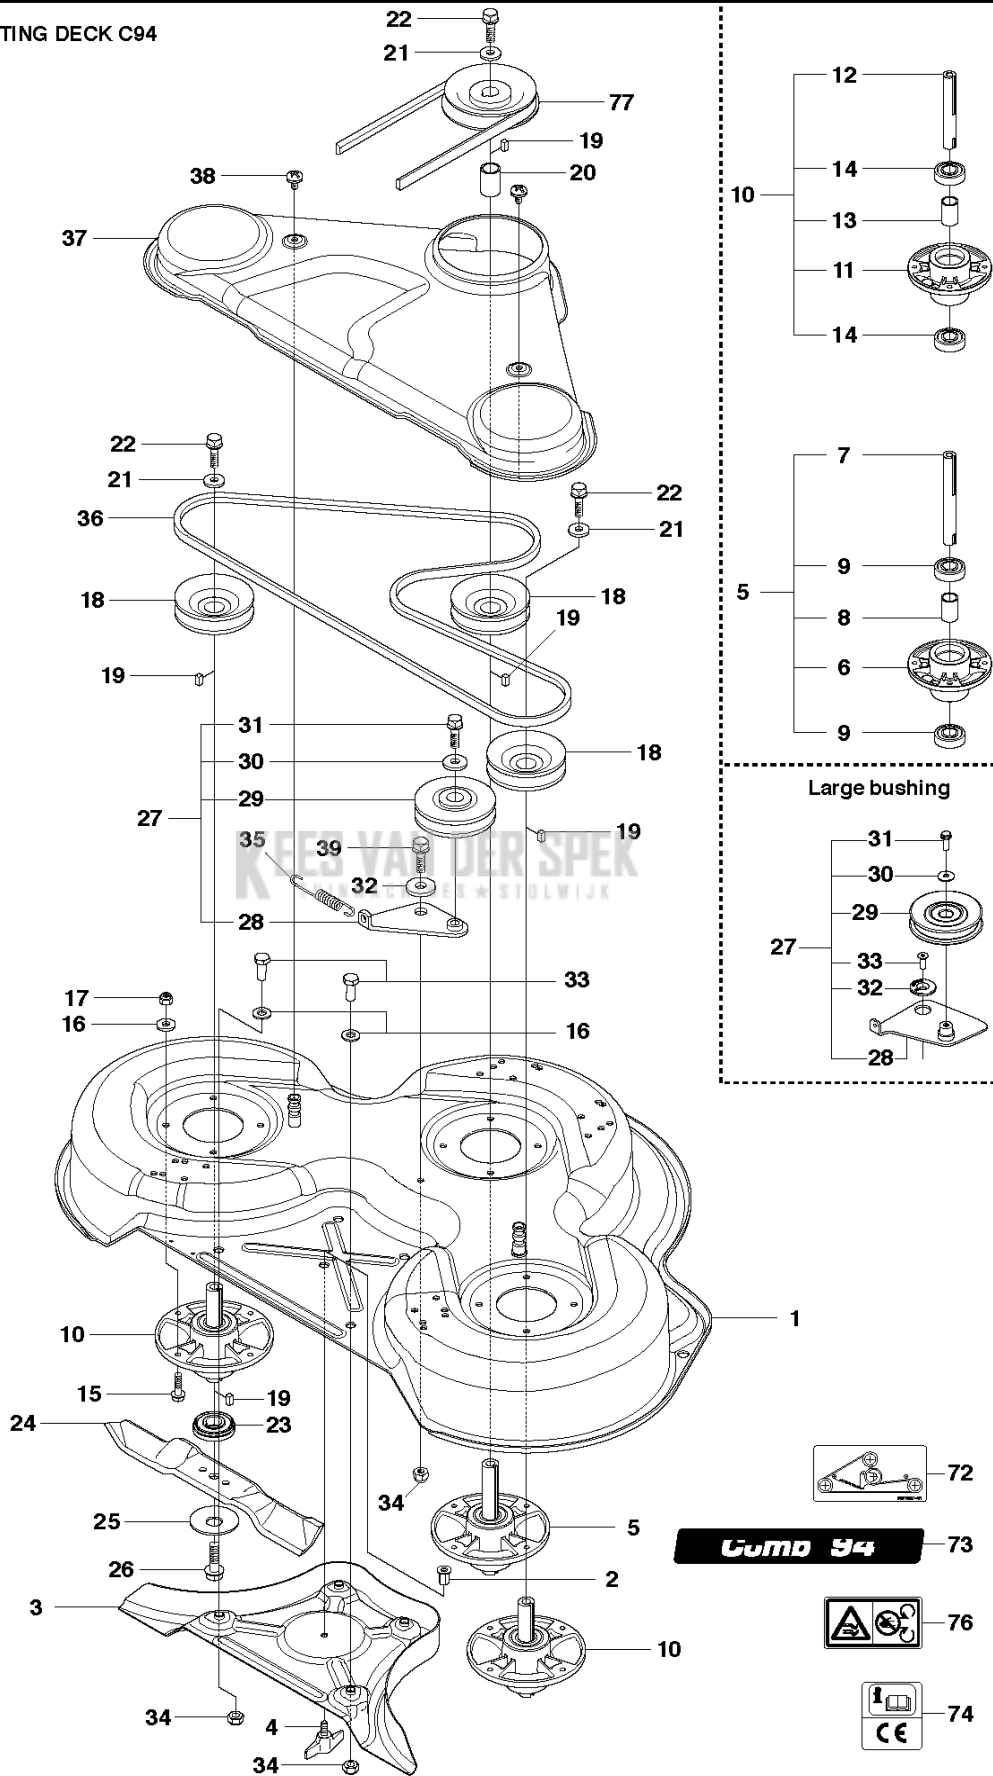

A2 CUTTING DECK C94

RIDERS

PXM_REF	PXM_PARTNO	DESCRIPTION	PXM_REMARK	QTY
1	544065706	MAAIDEK		1
2	506916201	MOER		1
3	544065801	PLUG		1
4	544066101	KNOP		1
5	576384101	MESHOUDER COMPL.		1
6	576384201	LAGERHUIS		1
7	576384301	AS		5
8	576384401	AFSTANDHULS		5
9	738230434	KOGELLAGER		2
10	576384102	MESHOUDER COMPL.		2
11	576384201	LAGERHUIS		1
12	576384302	AS		10
13	576384401	AFSTANDHULS		10
14	738230434	KOGELLAGER		2
15	535423801	SCHROEF RSQM		12
16	734116401	RING		14
17	732211801	LOCK NUT		12
18	506922101	POELIE		3
19	506533501	EVENWUDIGE SLEUTEL		7
20	544068002	AFSTANDHULS		1
21	734117441	RING		3
22	544114101	SCHROEF EHHM		3
23	535504202	ADAPTER		3
24	579652510	MES		3
25	506792301	KNIFE PLATE		3
26	544114101	SCHROEF EHHM		3
27	506540701	RIEMSPANNER COMPL.	Small bushing	1
27	586966601	RIEMSPANNER COMPL.	Large bushing	1
28	506519501	SPANNARM KPL.	Small bushing	1
28	585359901	ARM	Large bushing	27
29	506532701	POELIE		1
30	734116441	RING		27
31	506558302	SCHROEF EHHFT	Small bushing	1
31	586320401	SCREW	Large bushing	27
32	506918702	RING	Small bushing	1
32	586496701	RING	Large bushing	1
33	725245171	SCHROEF EHHM	Small bushing	2
34	732211801	LOCK NUT		1
35	506533101	VEER		1
36	589530701	RIEM		1
37	544066301	RIEMKAP		1
38	544400501	SCREW		2
39	725245171	SCHROEF EHHM	Small bushing	1
39	725645301	SCHROEF IHCSFM	Large bushing	1
72	506789701	PLAATJE		1
73	544238101	PLAATJE		2
74	506929001	PLAATJE		1
76	574510001	STICKER		2
77	506778601	POELIE		1

Kees van der Spek
TECHNISCHE BIJLAGE