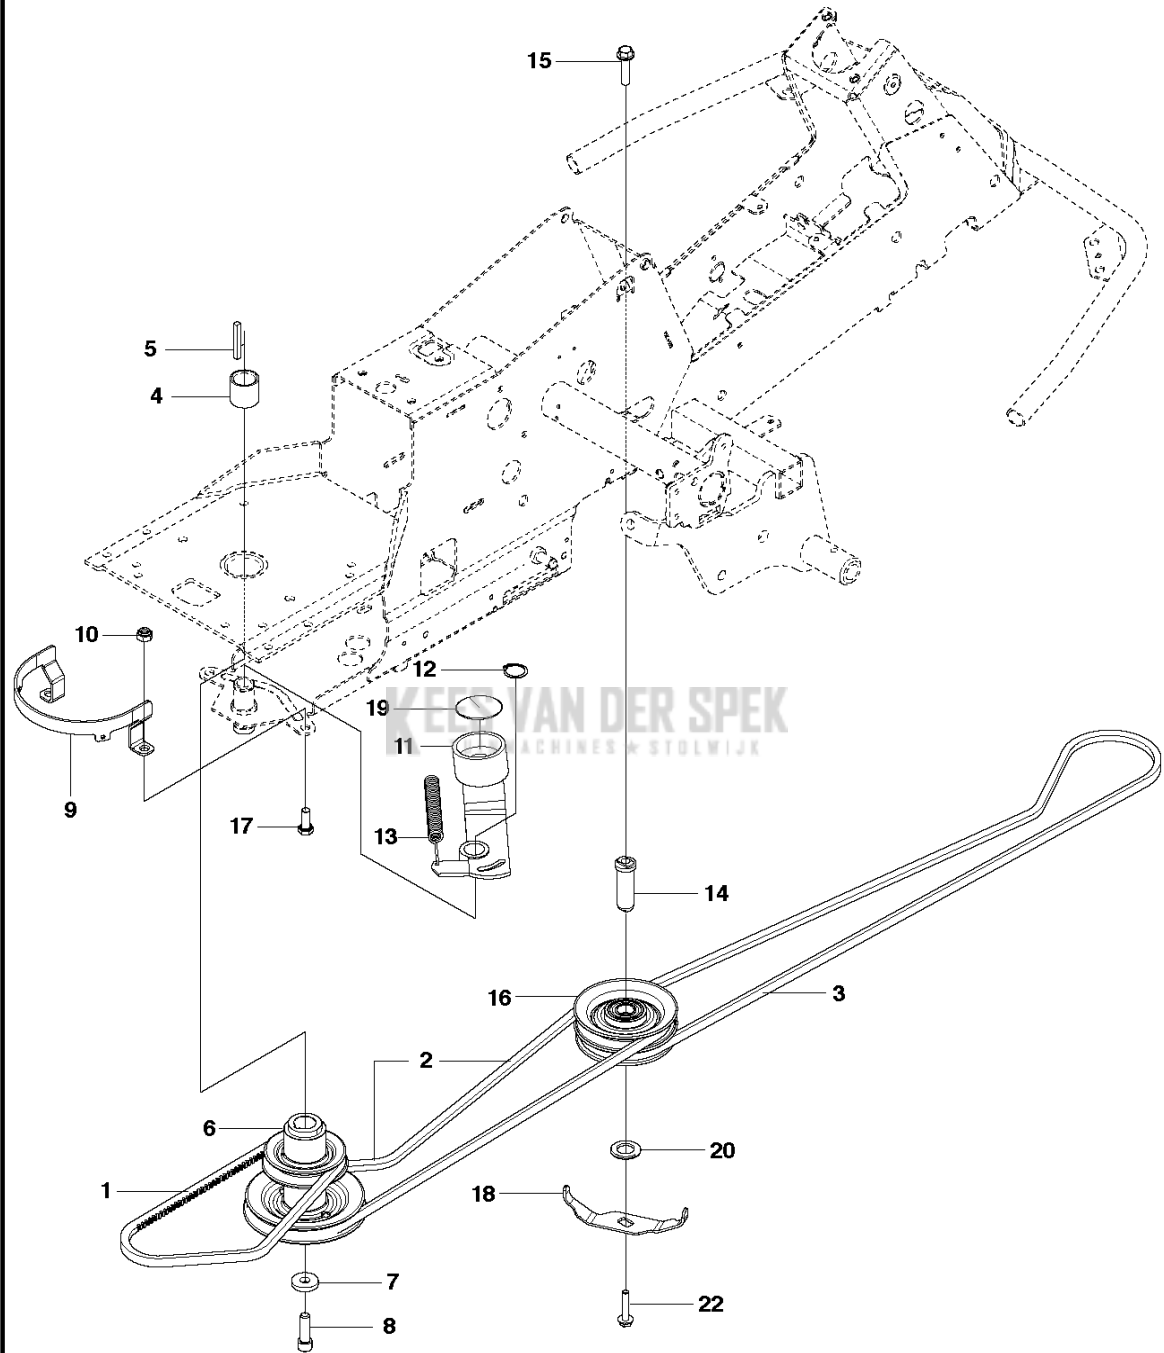

TRANSMISSION

RIDERS

PXM_REF	PXM_PARTNO	DESCRIPTION	PXM_REMARK	QTY
1	589531201	RIEM		1
2	589530401	RIEM		1
3	594978001	RIEM		1
4	506509201	AFSTANDHULS		1
5	506555901	KEG		1
6	535482401	POELIE		1
7	506597501	RING		1
8	506556002	SCREW UNC		1
9	587425201	RIEMGELEIDER		1
10	732212051	MOER		2
11	535484401	RIEMSPANNER COMPL.		1
12	735312600	BORGCLIP		1
13	506665601	VEER		1
14	581916401	AS		1
15	506675402	SCHROEF EHHFM		1
16	535482201	POELIE		1
17	725249371	SCHROEF EHHM		2
18	544405301	RIEMGELEIDER		1
19	535485001	AFDICHTING		1
20	586320201	AFSTAND		1
22	586320401	SCREW		1