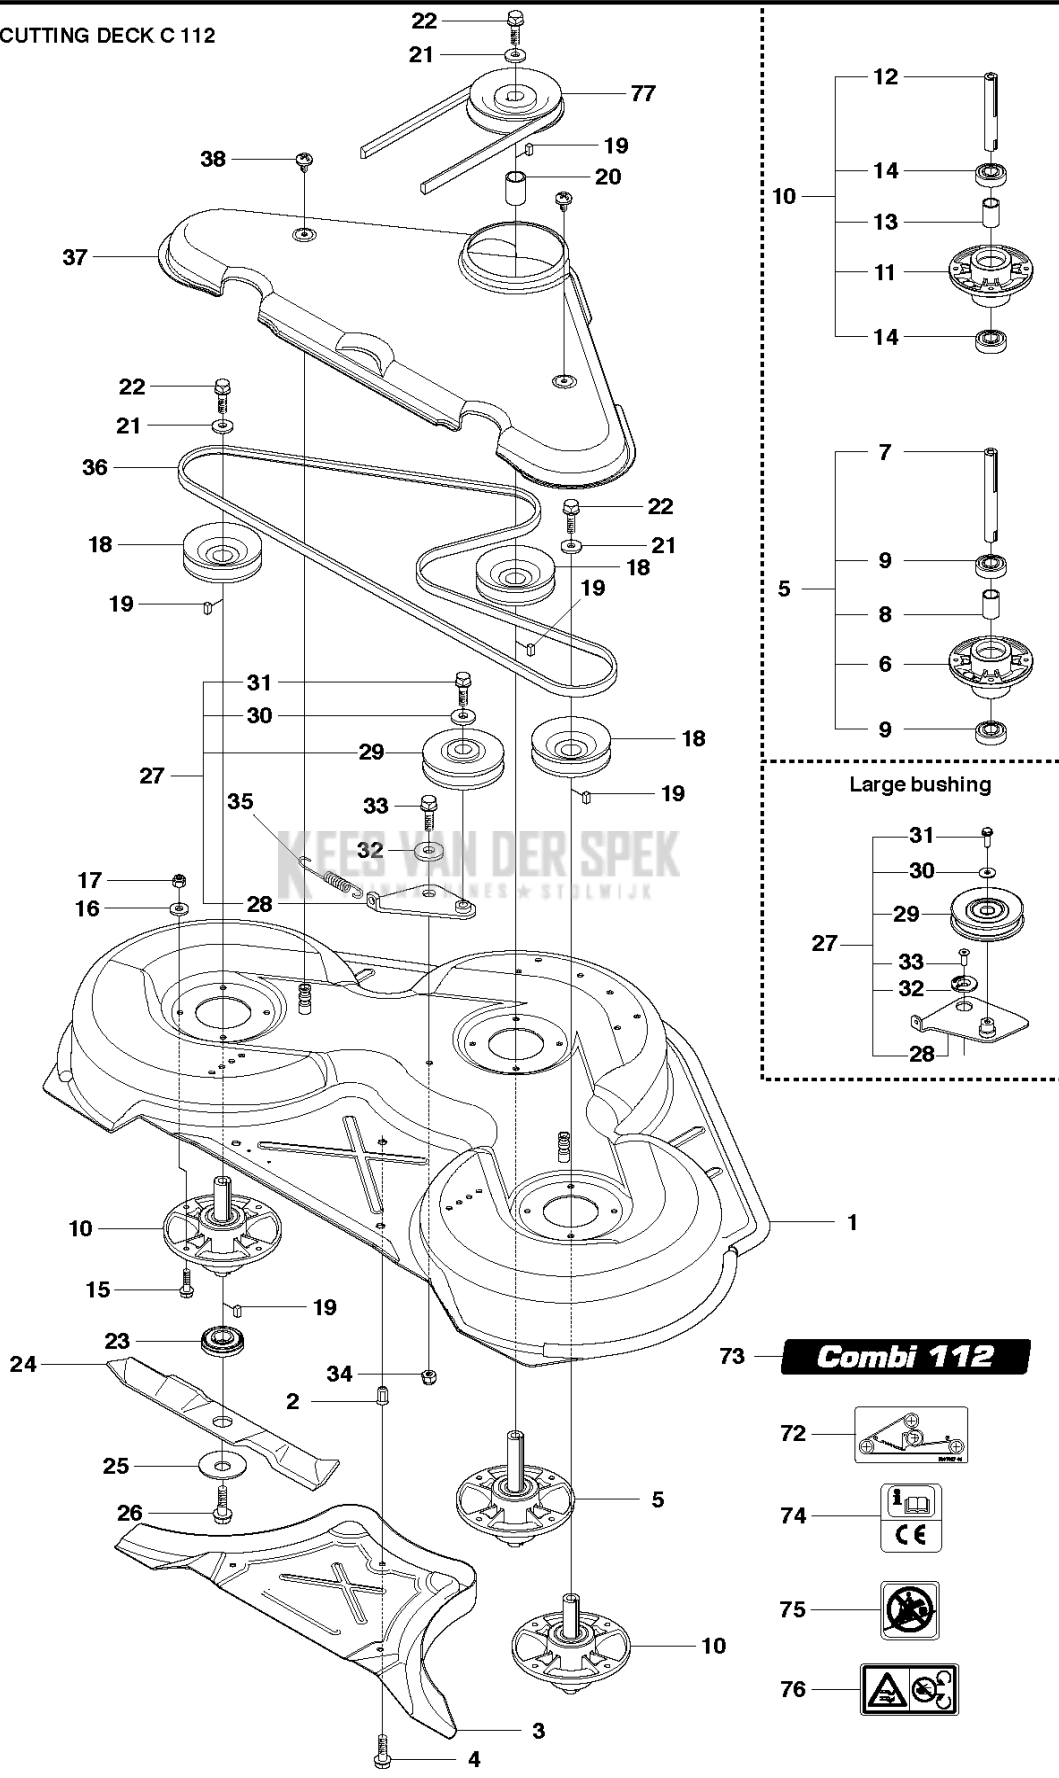

HUSQVARNA - SPARE PARTS CATALOG

RIDERS: HUSQVARNA R 316T

KEES VAN DER SPEK
TUINMACHINES ★ STOLWIJK

Sparepartslist

SPAREPARTSLIST

KEEP IT **RIDERS** SPEK
TUINMACHINES * STOLWIJK

HUSQVARNA R 316T

C2 CUTTING DECK C 112

RIDERS

PXM_REF	PXM_PARTNO	DESCRIPTION	PXM_REMARK	QTY	
1	574209501	MAAIDEK		1	
2	506916201	MOER		3	
3	544449301	PLUG		1	
4	506570104	SCHROEF EHHFM		3	
5	576384101	MESHOUDER COMPL.		1	
6	576384201	LAGERHUIS		1	5
7	576384301	AS		1	5
8	576384401	AFSTANDHULS		1	5
9	738230434	KOGELLAGER		2	5
10	576384102	MESHOUDER COMPL.		2	
11	576384201	LAGERHUIS		1	10
12	576384302	AS		1	10
13	576384401	AFSTANDHULS		1	10
14	738230434	KOGELLAGER		2	10
15	535423801	SCHROEF RSQM		12	
16	734116401	RING		12	
17	732211801	LOCK NUT		12	
18	506922101	POELIE		3	
19	506533501	EVENWUDIGE SLEUTEL		7	
20	544068002	AFSTANDHULS		1	
21	734117441	RING		3	
22	544114101	SCHROEF EHHM		3	
23	535504202	ADAPTER		3	
24	504188110	MES		3	
25	506792301	KNIFE PLATE		3	
26	544114101	SCHROEF EHHM		3	
27	506540701	RIEMSPANNER COMPL.	Small bushing	1	
27	586966601	RIEMSPANNER COMPL.	Large bushing	1	
28	585359901	ARM	Large bushing	1	27
29	506532701	POELIE		1	27
30	734116441	RING		1	27
31	586320401	SCREW	Large bushing	1	27
32	506918702	RING	Small bushing	1	
32	586496701	RING	Large bushing	1	
33	725245171	SCHROEF EHHM	Small bushing	1	
33	725645301	SCHROEF IHCSFM	Large bushing	1	
34	732211801	LOCK NUT		1	
35	506533101	VEER		1	
36	589514601	RIEM		1	
37	544096201	RIEMKAP		1	
38	544400501	SCREW		2	
72	506789701	PLAATJE		1	
73	544238105	PLAATJE		2	
74	506929001	PLAATJE		1	
75	535437401	LABEL WARNING		1	
76	574510001	STICKER		2	
77	506778601	POELIE		1	