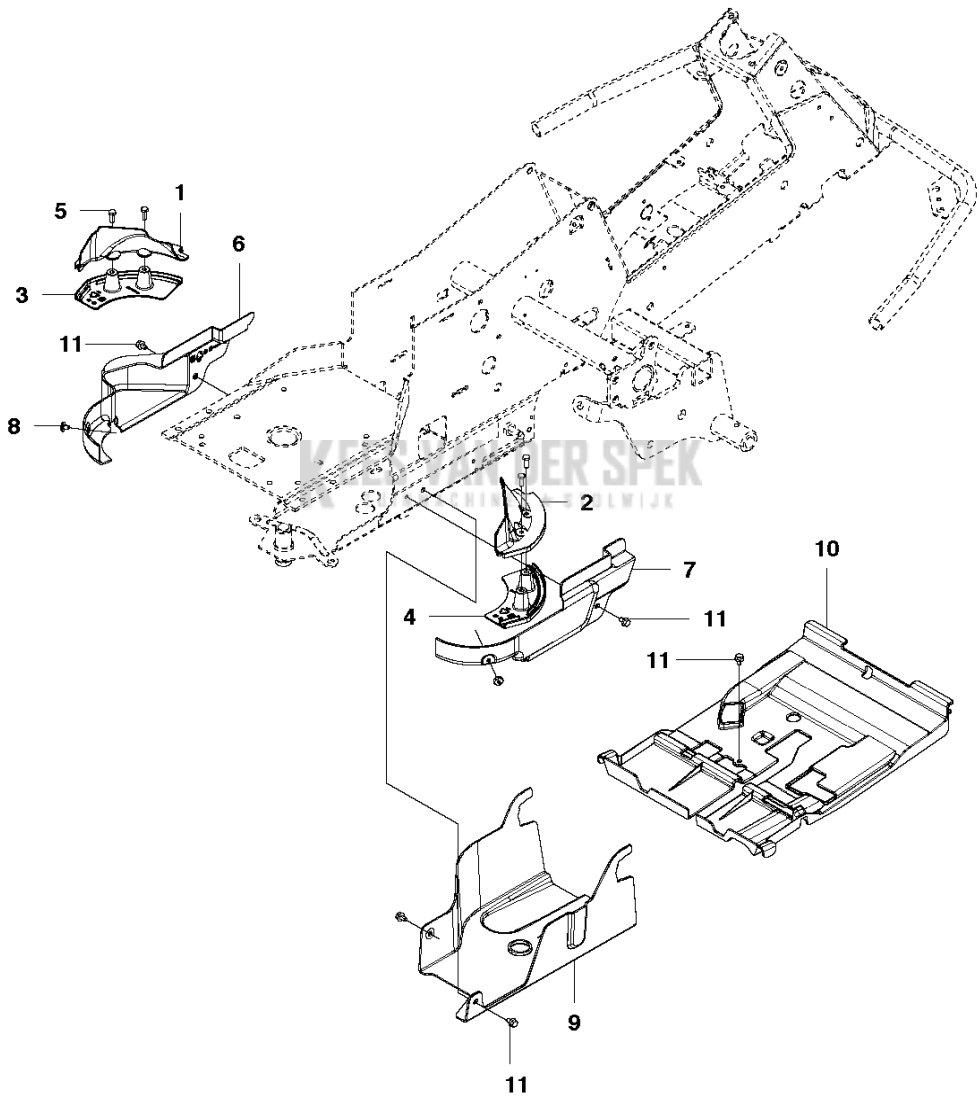

COVER - 3

RIDERS

PXM_REF	PXM_PARTNO	DESCRIPTION	PXM_REMARK	QTY
1	510222501	RIEMKAP		1
2	510222502	RIEMKAP		1
3	510222701	RIEMKAP		1
4	510222702	RIEMKAP		1
5	725236861	SCHROEF EHHFT		4
6	510222303	RIEMKAP		1
7	510222401	RIEMKAP		1
8	522557301	SCREW		2
9	510442001	RIEMKAP		1
10	525563303	RIEMKAP		1
11	725236461	SCHROEF EHHFT		5