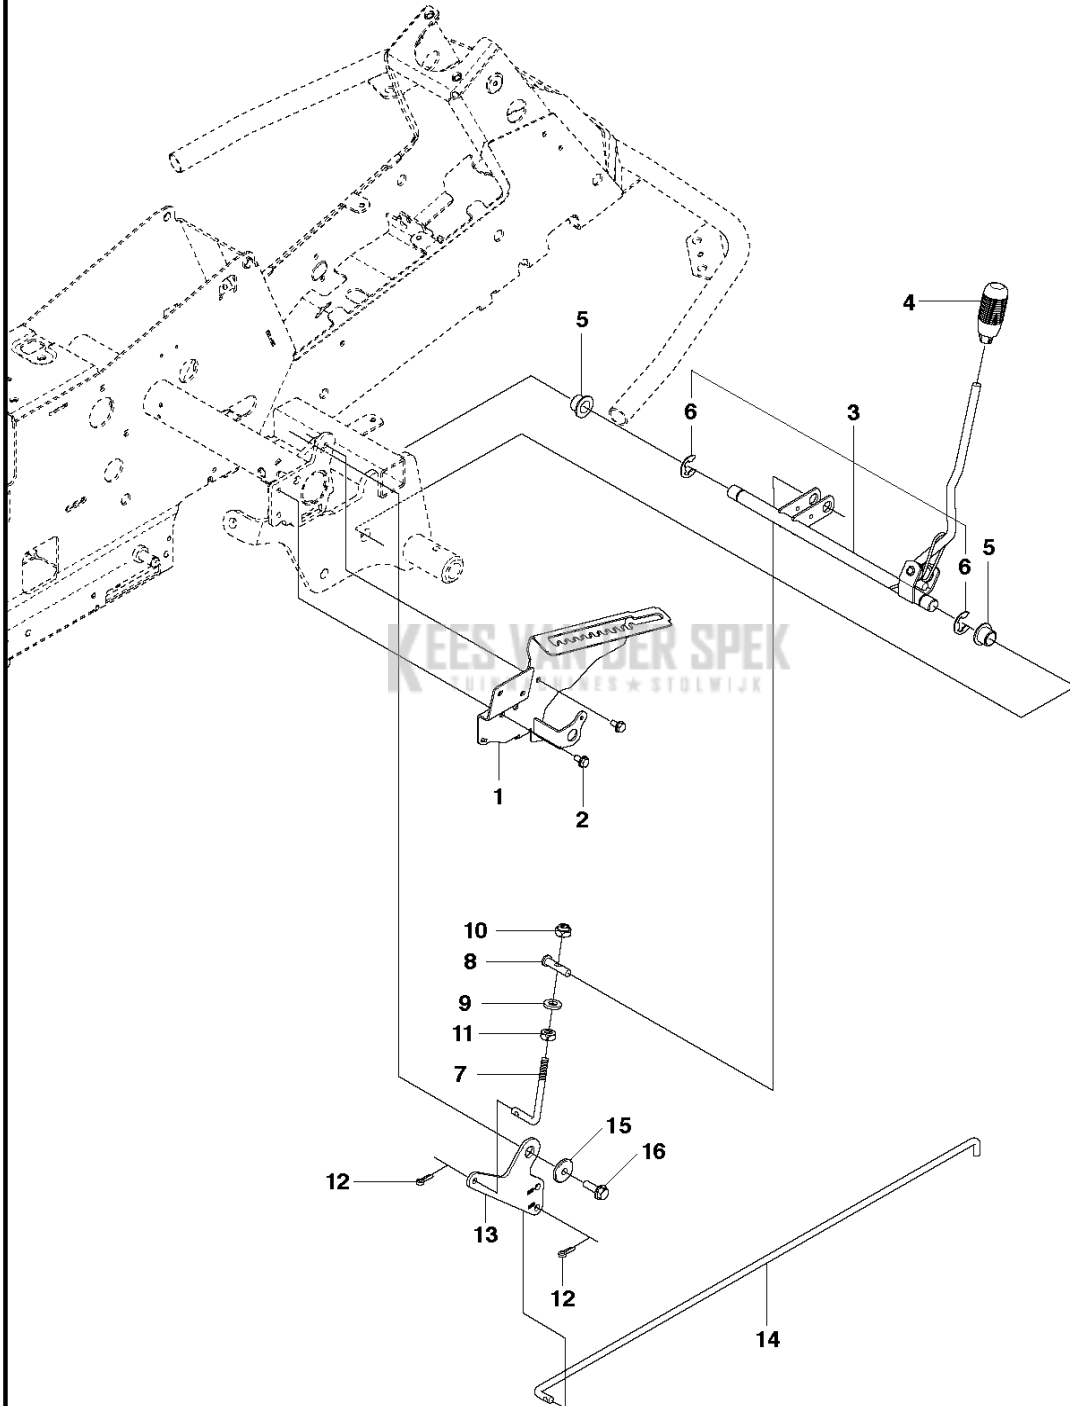

A2 CUTTING DECK C94

RIDERS

PXM_REF	PXM_PARTNO	DESCRIPTION	PXM_REMARK	QTY
1	544065706	MAAIDEK		1
2	506916201	MOER		1
3	544065801	PLUG		1
4	544066101	KNOP		1
5	576384101	MESHOUDER COMPL.		1
6	576384201	LAGERHUIS		1
7	576384301	AS		5
8	576384401	AFSTANDHULS		5
9	738230434	KOGELLAGER		2
10	576384102	MESHOUDER COMPL.		2
11	576384201	LAGERHUIS		1
12	576384302	AS		10
13	576384401	AFSTANDHULS		10
14	738230434	KOGELLAGER		2
15	535423801	SCHROEF RSQM		12
16	734116401	RING		14
17	732211801	LOCK NUT		12
18	506922101	POELIE		3
19	506533501	EVENWUDIGE SLEUTEL		7
20	544068002	AFSTANDHULS		1
21	734117441	RING		3
22	544114101	SCHROEF EHHM		3
23	535504202	ADAPTER		3
24	579652510	MES		3
25	506792301	KNIFE PLATE		3
26	544114101	SCHROEF EHHM		3
27	506540701	RIEMSPANNER COMPL.	Small bushing	1
27	586966601	RIEMSPANNER COMPL.	Large bushing	1
28	506519501	SPANNARM KPL.	Small bushing	1
28	585359901	ARM	Large bushing	27
29	506532701	POELIE		1
30	734116441	RING		27
31	506558302	SCHROEF EHHFT	Small bushing	1
31	586320401	SCREW	Large bushing	27
32	506918702	RING	Small bushing	1
32	586496701	RING	Large bushing	1
33	725245171	SCHROEF EHHM	Small bushing	2
34	732211801	LOCK NUT		1
35	506533101	VEER		1
36	589530701	RIEM		1
37	544066301	RIEMKAP		1
38	544400501	SCREW		2
39	725245171	SCHROEF EHHM	Small bushing	1
39	725645301	SCHROEF IHCSFM	Large bushing	1
72	506789701	PLAATJE		1
73	544238101	PLAATJE		2
74	506929001	PLAATJE		1
76	574510001	STICKER		2
77	506778601	POELIE		1

Kees van der Spek
 TECHNISCHE BIJLAGE

HEIGHT ADJUSTMENT
2017

RIDERS

PXM_REF	PXM_PARTNO	DESCRIPTION	PXM_REMARK	QTY
1	578001302	BEVESTIGING		1
2	506570103	SCHROEF EHHFM		2
3	577999901	STELSCHROEF		1
4	506542001	HENDEL		1
5	584871302	LAGER		2
6	735312220	E-CLIP		2
7	506908201	HEIGHT ROD		1
8	506784601	PENNEN		1
9	734117201	RING		1
10	732211801	LOCK NUT		1
11	731231801	ZESKANT MOER		1
12	721618301	SPLIT PIN		2
13	578040701	SCHAKEL		1
14	523114501	KOPPELINGSTANG		1
15	584288601	RING		1
16	506570105	SCHROEF EHHFM		1