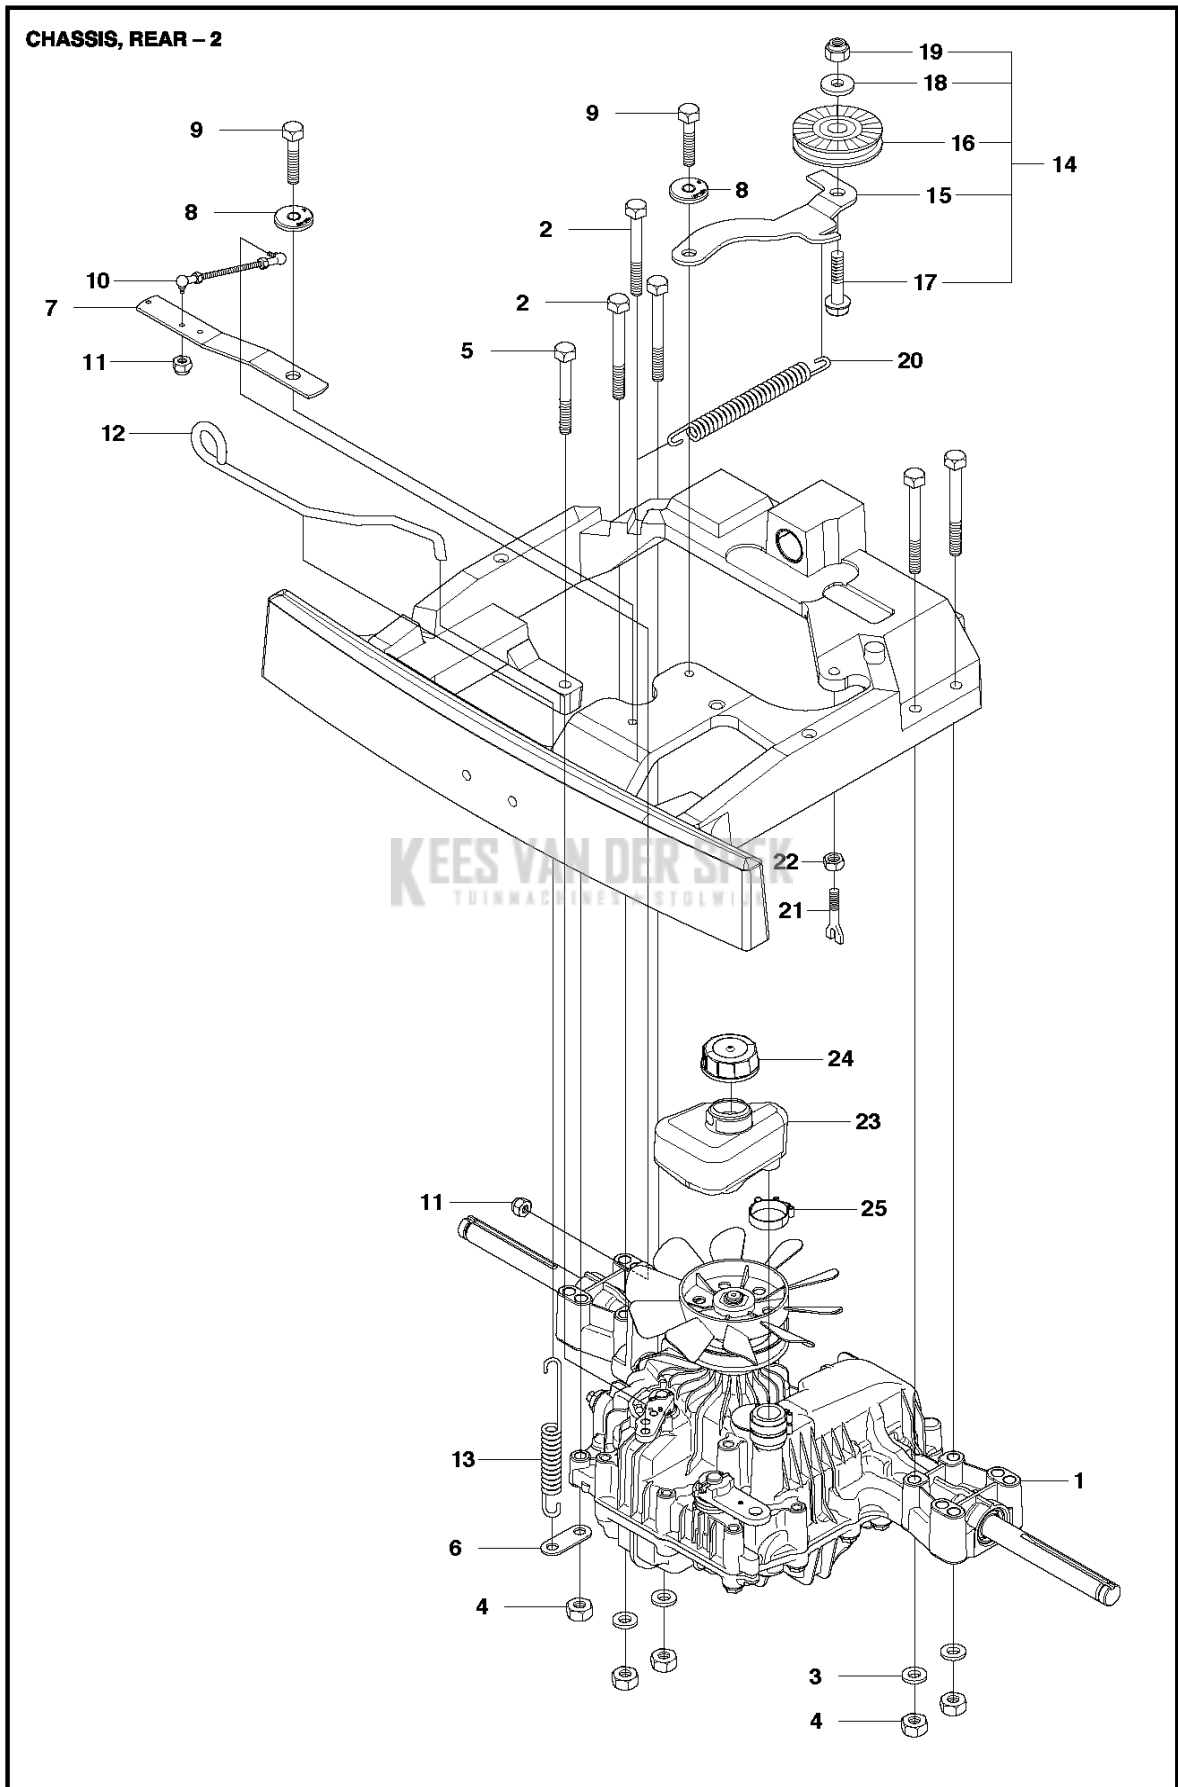

CHASSIS, REAR - 2

RIDERS

PXM_REF	PXM_PARTNO	DESCRIPTION	PXM_REMARK	QTY
1	506986301	TRANSMISSIE		1
2	725246751	SCHROEF EHHM		5
3	734116401	RING		4
4	731231801	ZESKANT MOER		5
5	725246251	SCHROEF EHHM		1
6	506599301	SCHAKEL		1
7	579596801	HEFBOOM		1
8	584288604	RING		2
9	725245171	SCHROEF EHHM		2
10	506987501	REGELBARE STANG		1
11	732211401	LOCK NUT		2
12	506988201	FRIKOPPLINGSSTANG		1
13	506834301	VEER		1
14	506988401	RIEMSPANNER COMPL.		1
15	588740401	RIEMSPANNER		1 14
16	506946901	POELIE		1 14
17	725245551	SCREW		1 14
18	734116441	RING		1 14
19	732211801	LOCK NUT		1 14
20	506988601	VEER		1
21	506988801	PENDULUM		1
22	731232051	ZESKANT MOER		1
23	506989001	EXPANSIEVAT		1
24	590324701	TANKDEKSEL COMPL.		1
25	505131102	SLANGKLEM		1