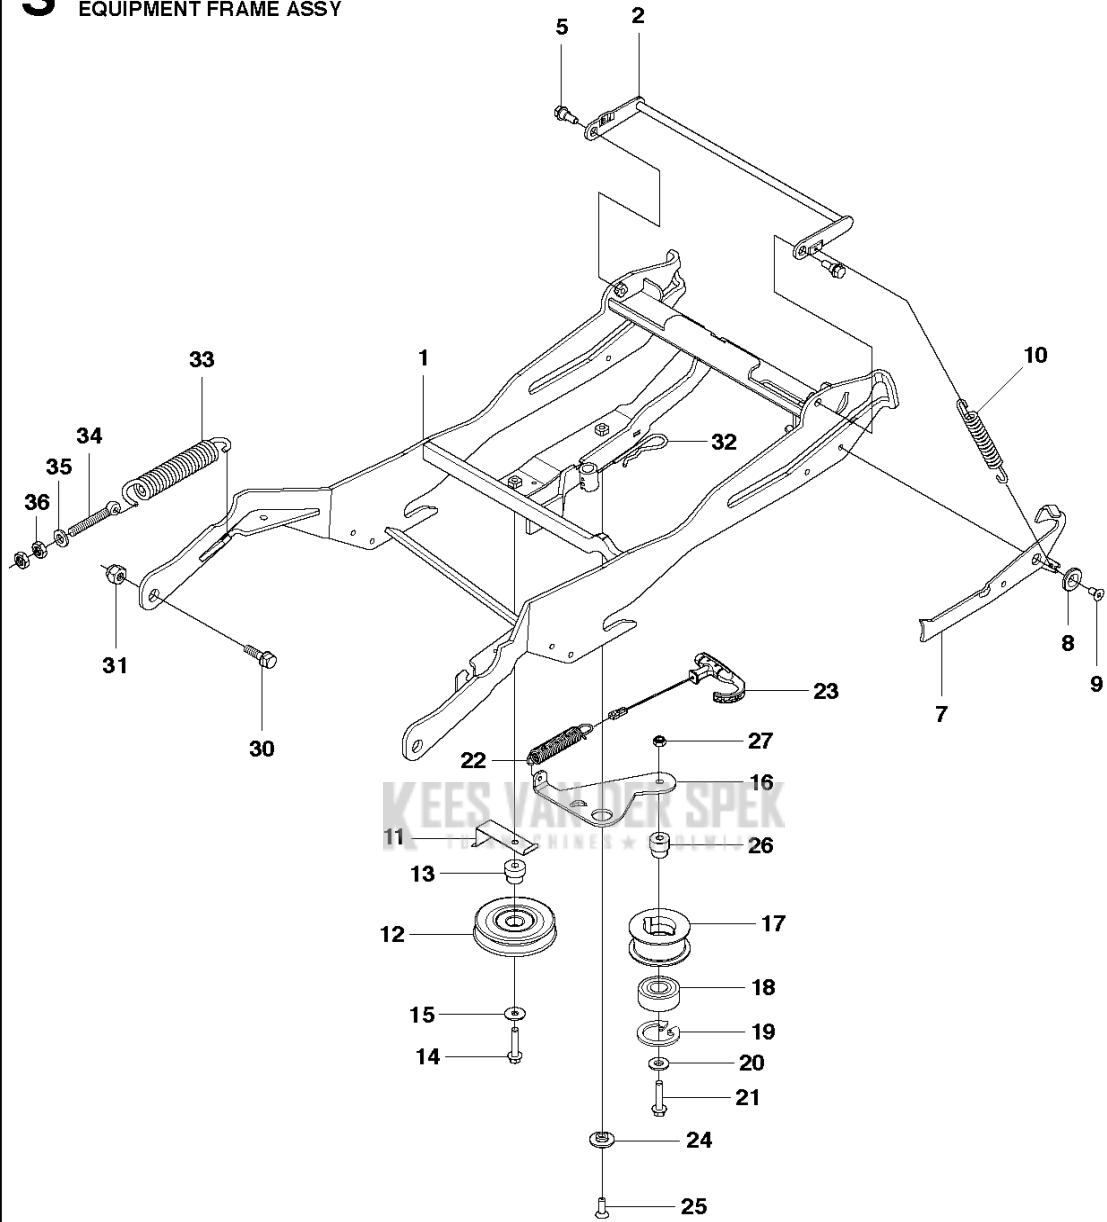

S R316T
EQUIPMENT FRAME ASSY

RIDERS

PXM_REF	PXM_PARTNO	DESCRIPTION	PXM_REMARK	QTY
1	523064201	GEREEDSCHAPSFRA		1
2	525475901	HAAK		1
5	506597401	SCHROEF EHHFM		2
7	523116602	HEFBOOM		1
8	506918701	RING		1
9	725644801	SCHROEF IHCSFM		1
10	506535603	TREKVEER		1
11	525486701	RIEMGELEIDER		1
12	506974801	POELIE		1
13	506826802	BUSHING		1
14	725245951	SCHROEF EHHM		1
15	734116441	RING		1
16	577228701	VEL		1
17	505153901	SNAARSPANWIEL COMPL.		1
18	738210404	KOGELLAGER		1
19	735313810	BORGCLIP		1
20	734116441	RING		1
21	725245951	SCHROEF EHHM		1
22	504622401	VEER		1
23	504622102	HANDGREEP COMPL.		1
24	505451701	RING		1
25	725645301	SCHROEF IHCSFM		1
26	535484801	BUSHING		1
27	732211801	LOCK NUT		1
30	506895801	COLLAR SCREW		2
31	732252201	ZESKANTIGE BORGMOER		2
32	506966601	HAIR PIN COTTER		1
33	506837601	VEER		2
34	506837701	RING BOLT		2
35	734117201	RING		2
36	731232051	ZESKANT MOER		4