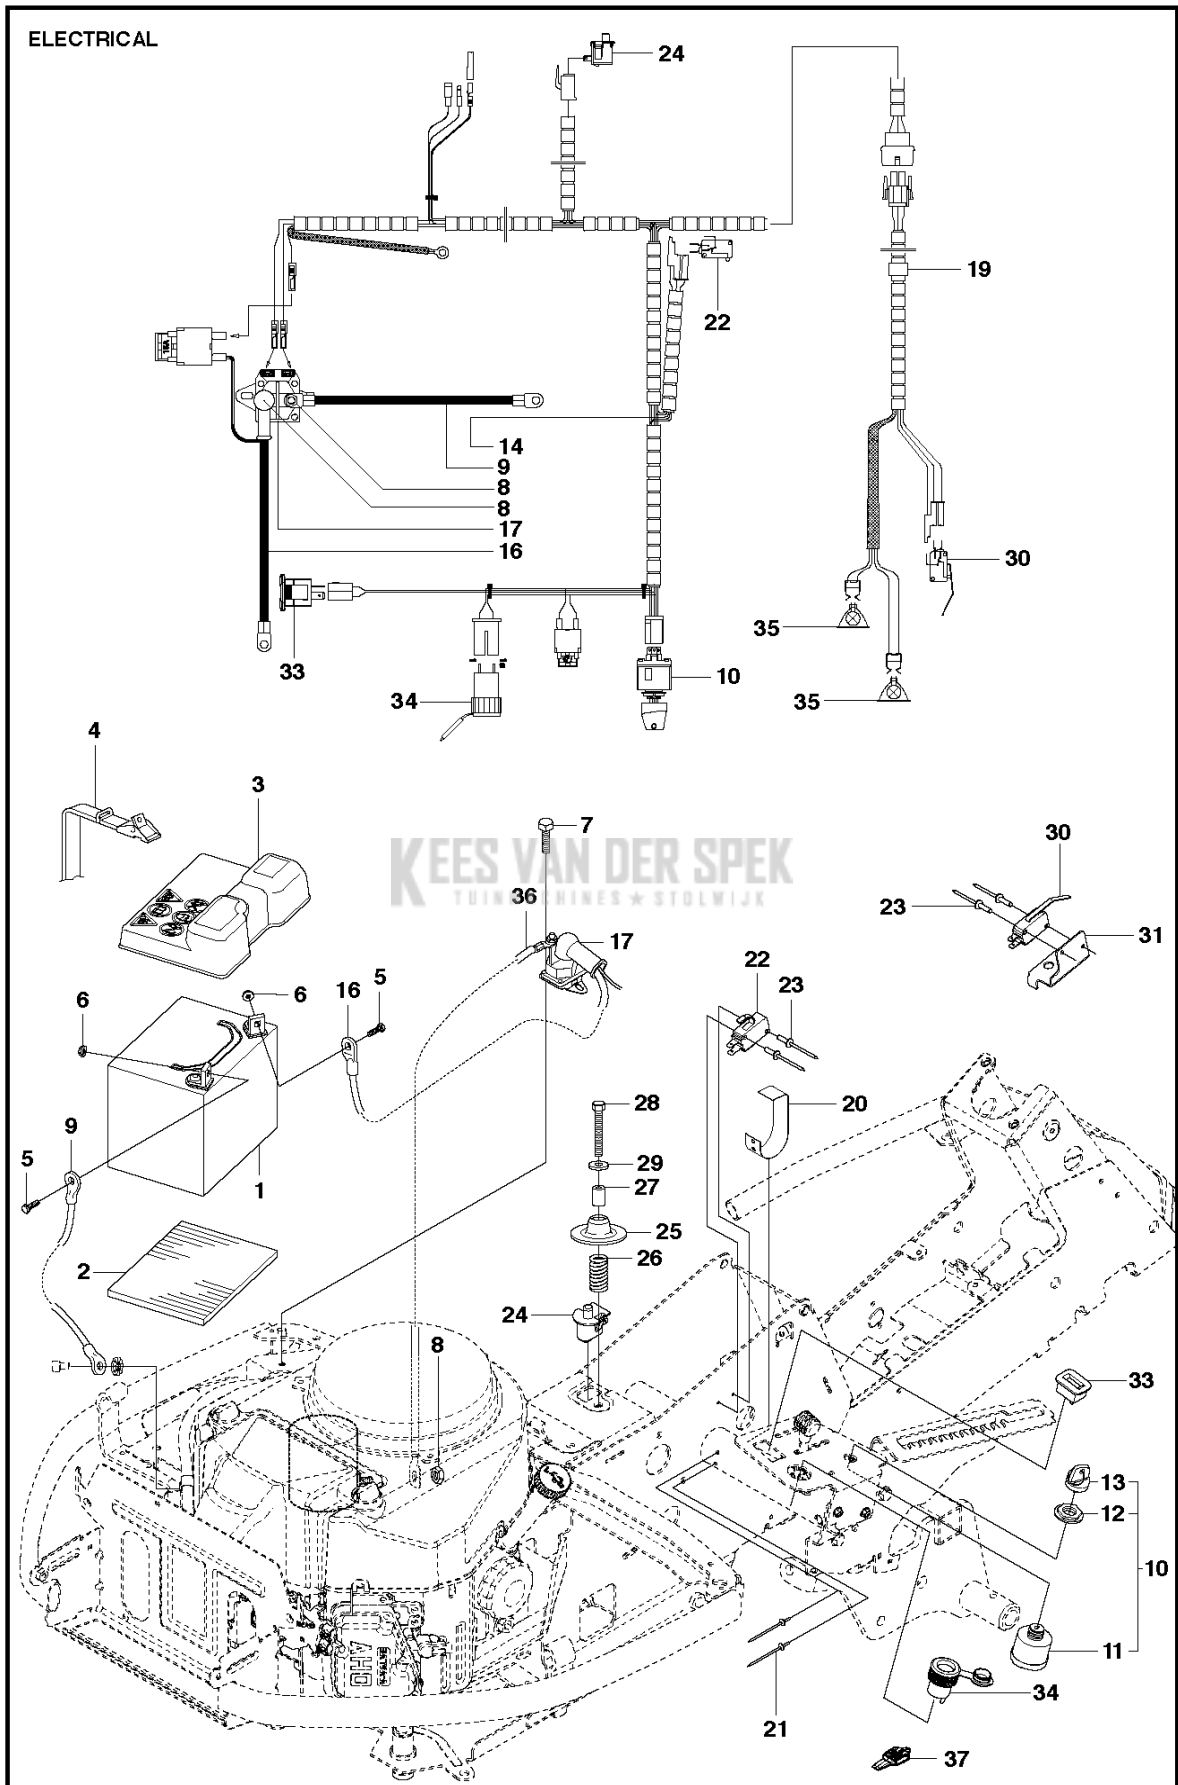

RIDERS

PXM_REF	PXM_PARTNO	DESCRIPTION	PXM_REMARK	QTY
1	577041601	ACCU		1
2	535441101	BATTERY MAT		1
3	578200601	DEKSEL		1
4	506836802	RIEM		1
5	522622101	SCHROEF EHHM		2
6	522624301	MOER		2
7	725236461	SCHROEF EHHFT		1
8	506899801	MOER		3
9	576183901	KABEL		1
10	579434301	ONTSTEKING SCHAKELAAR		1
11	578261701	ONTSTEKING SCHAKELAAR		1 10
12	544442301	MOER		1 10
13	544442401	ONTSTEKINGS SLEUTEL		1 10
14	578338501	BEKABELING		1
16	576184001	KABEL		1
17	544439801	RELAIS		1
19	578328901	BEKABELING		1
20	506909301	BLADVEER		1
21	722783902	BLIND RIVET		2
22	574316001	SCHAKELAAR		1
23	544440701	KLINKNAGEL		4
24	506909601	SCHAKELAAR		1
25	506909701	VEERRING		1
26	544441201	VEER		1
27	506909902	AFSTANDBUIS		1
28	725246051	SCHROEF EHHM		1
29	734116401	RING		1
30	574316101	SCHAKELAAR		1
31	544415701	BEVESTIGING		1
33	578382401	URENTELLER		1
34	535474801	POWER SOCKET		1
35	582214201	LAMP		2
36	576183801	KABEL		1
37	586379401	HEFBOOM		1