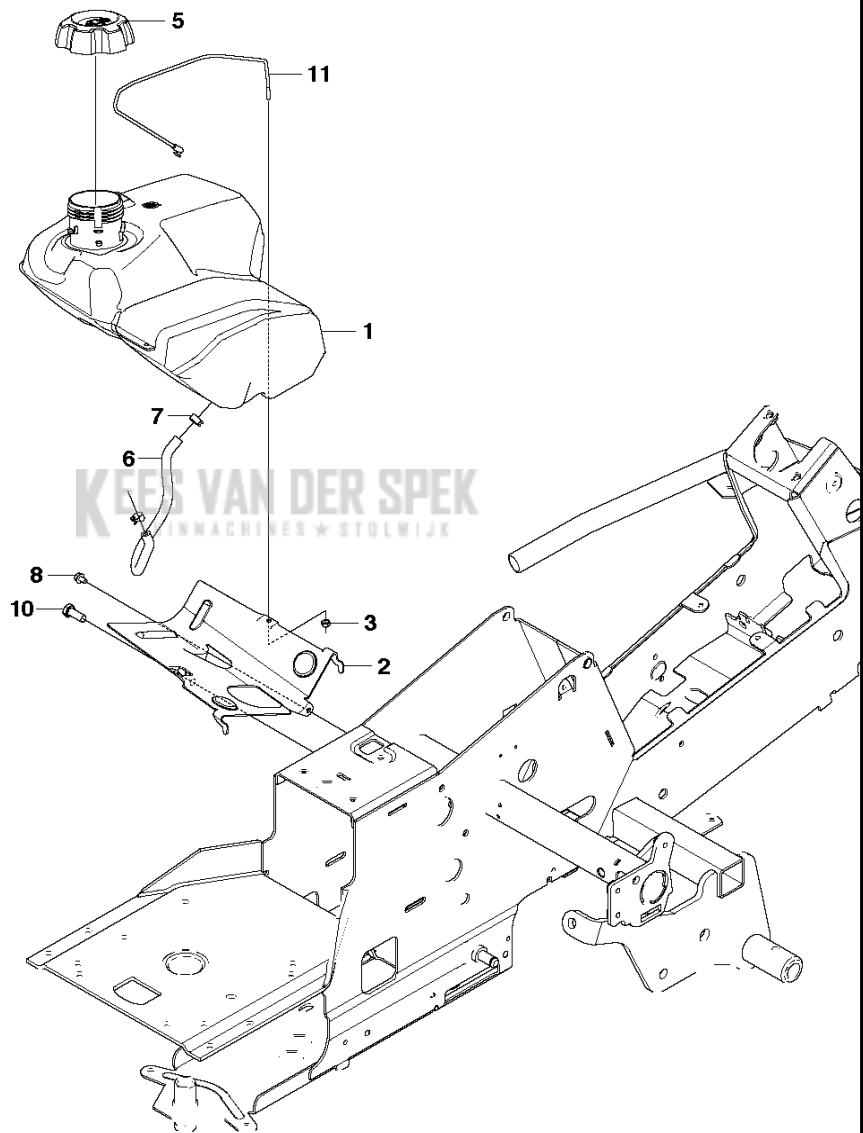

B R316T
FUEL SYSTEM

RIDERS

PXM_REF	PXM_PARTNO	DESCRIPTION	PXM_REMARK	QTY
1	577915001	BRANDSTOFTANK		1
2	578053801	BEVESTIGING		1
3	732211601	LOCK NUT		1
5	532439645	FUEL CAP		1
6	504800010	BRANDSTOFSLANG		1
7	535469701	HOSE BRACE		2
8	725236461	SCHROEF EHHFT		1
10	725249371	SCHROEF EHHM		1
11	578261501	KABEL		1