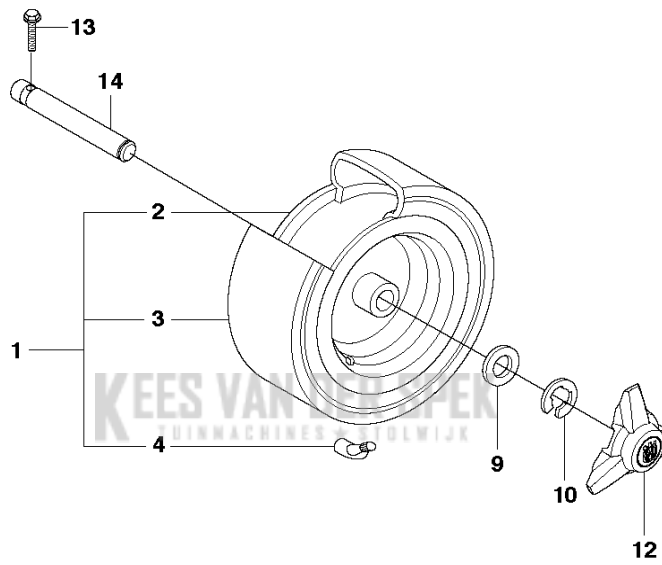

Q R316T
WHEELS & TIRES

RIDERS

PXM_REF	PXM_PARTNO	DESCRIPTION	PXM_REMARK	QTY
1	523012202	WIEL		2
2	523034501	VELG		1 1
3	523034602	BAND		1 1,5
4	523034701	VENTIEL		1 1,5
5	523012602	WIEL		2
6	523034801	VELG		1 5
7	506504805	RING		4
8	506596203	AFSTANDHULS		2
9	506504803	RING		2
10	506899001	E-CLIP		4
11	544353501	NAAFDOOP		2
12	544353502	NAAFDOOP		2
13	725245961	SCHROEF EHHFT		2
14	535470801	WIELAS		2