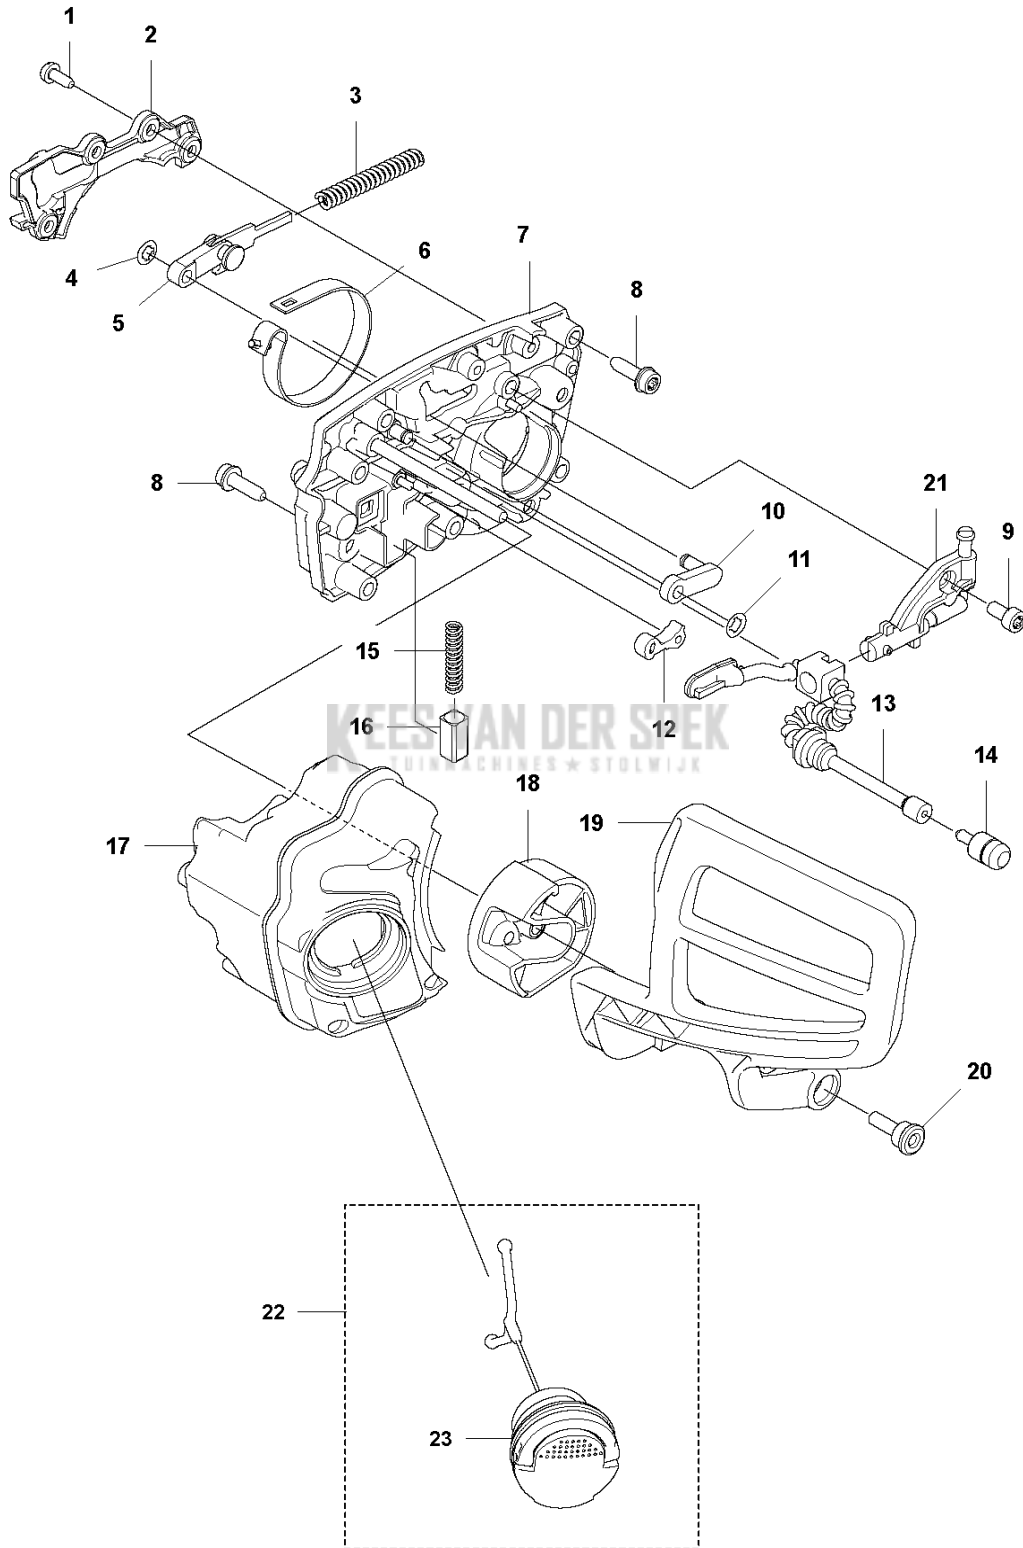

## CHAIN SAWS

---

PXM_REF	PXM_PARTNO	DESCRIPTION	PXM_REMARK	QTY
1	501691701	COMBINATIESLEUTEL	1	0
2	501834409	BAR COVER	1	0
3	597682701	DEKSELSET	1	0

**KEES VAN DER SPEK**  
TUINMACHINES ★ STOLWIJK

**C** T540iXP  
CHAIN BRAKE

## CHAIN SAWS

PXM_REF	PXM_PARTNO	DESCRIPTION	PXM_REMARK	QTY
1	526221801	SCREW CITXPANT		4
2	593641601	DEKSEL	Brake	1
3	595026101	REMVEER		1
4	596302401	RING	Locking	1
6	585590301	REMBAND		1
7	593191701	CHASSIS		1
8	573925801	SCREW ITXSCFT		7
9	725532555	SCHROEF IHSCM		1
10	593722301	AANDRIJFSTANG	Knee Joint	1
11	596302401	RING	Locking	2
12	505201201	VERGRENDELING		1
13	592920801	OLIESLANG		1
14	504710003	OLIELOOD		1
15	503436501	POSITIEVEER		1
16	537210701	VEERGELEIDING		1
17	593015101	OLIETANK		1
18	593191801	HANDBESCHERMING		1
19	593191901	HANDBESCHERMING		1
20	580284201	SCREW		1
21	544180103	OLIEPOMP COMPL.		1
22	522620003	TANKDEKSEL COMPL.		1
23	589241101	PAKKING		1