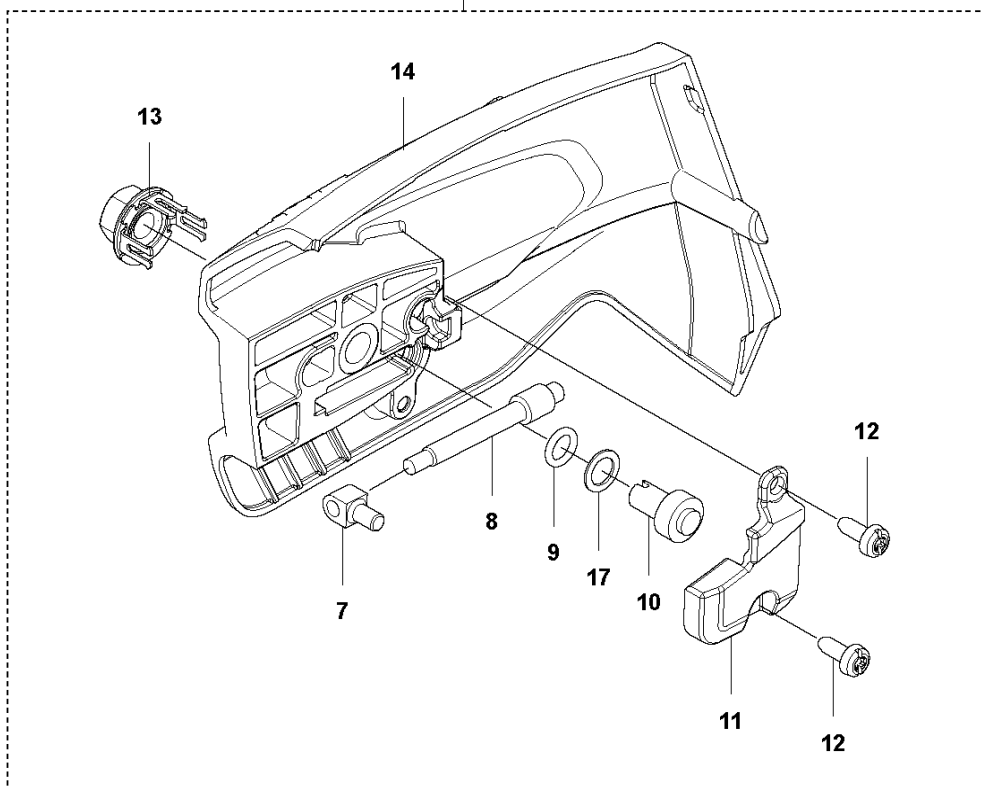

KEES VAN DER SPEK
TUINMACHINES * STOLWIJK