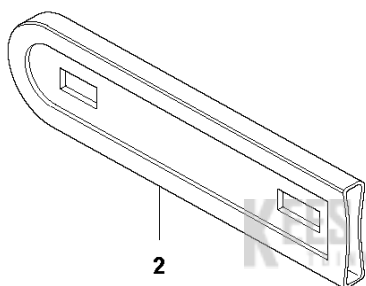

E T540iXP
ACCESSORIES

KELVAN DER SPE
MACHINES * STOLWIJ

CHAIN SAWS

PXM_REF	PXM_PARTNO	DESCRIPTION	PXM_REMARK	QTY
1	501691701	COMBINATIESLEUTEL	1	0
2	501834409	BAR COVER	1	0
3	597682701	DEKSELSET	1	0

KEES VAN DER SPEK
TUINMACHINES ★ STOLWIJK