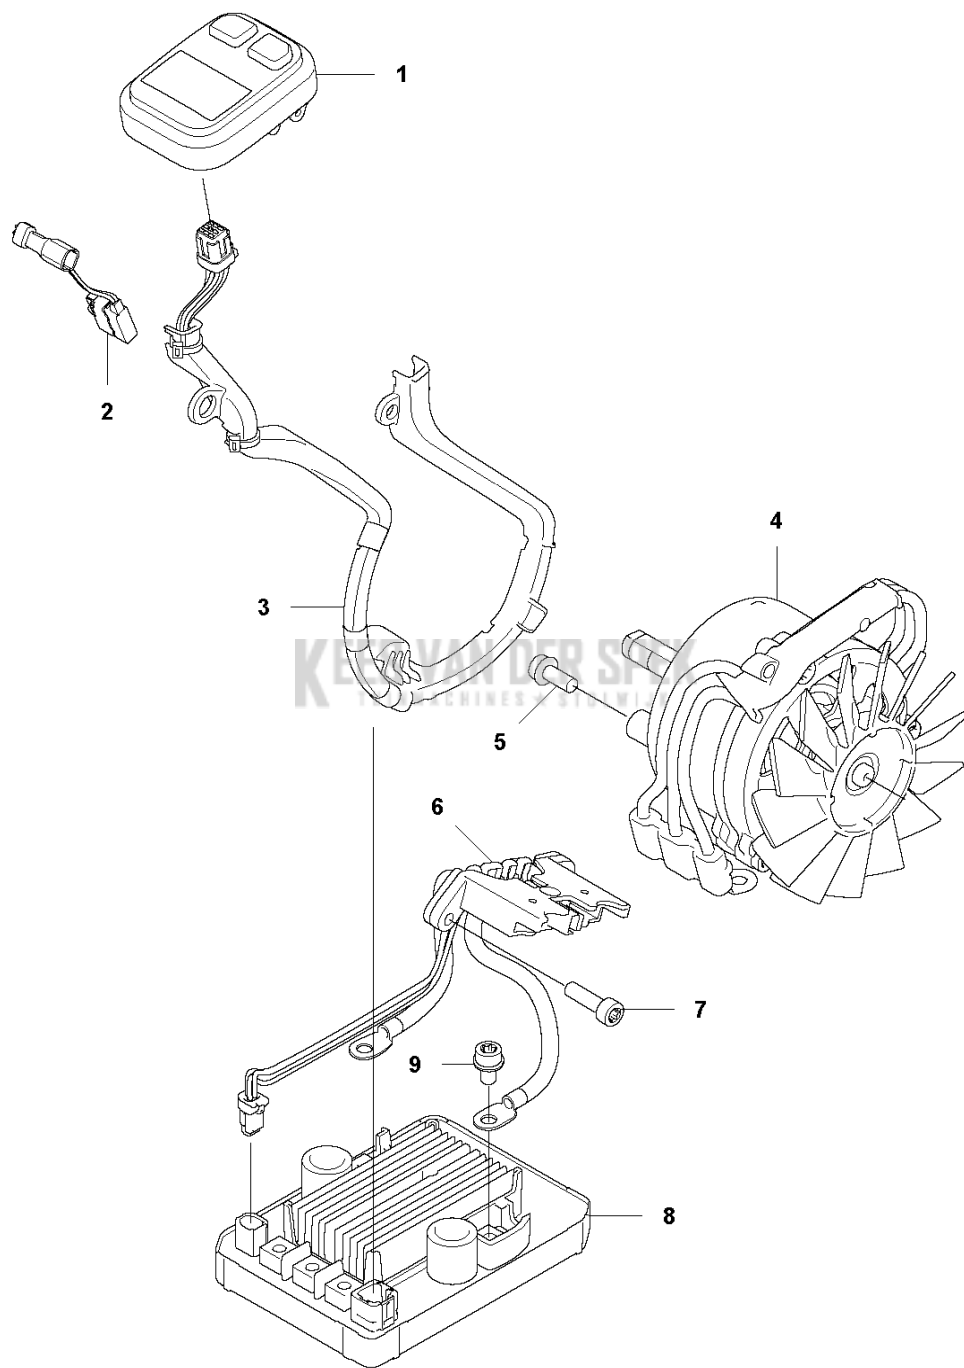

D T540iXP
ELECTRIC

CHAIN SAWS

PXM_REF	PXM_PARTNO	DESCRIPTION	PXM_REMARK	QTY
1	592647901	CONTROLE PANEEL	Small with BT	1
2	593954101	MICRO SCHAKELAAR		1
3	593714901	BEKABELING COMPL.		1
4	598402301	MOTOR COMPL.		1
5	525755105	SCHROEF ITXSCFM		3
6	593083801	BEKABELING COMPL.		1
7	580292901	SCREW ITXSCT		2
8	598858901	BESTURINGSEENHEID		1
9	525755107	SCHROEF ITXSCFM		5