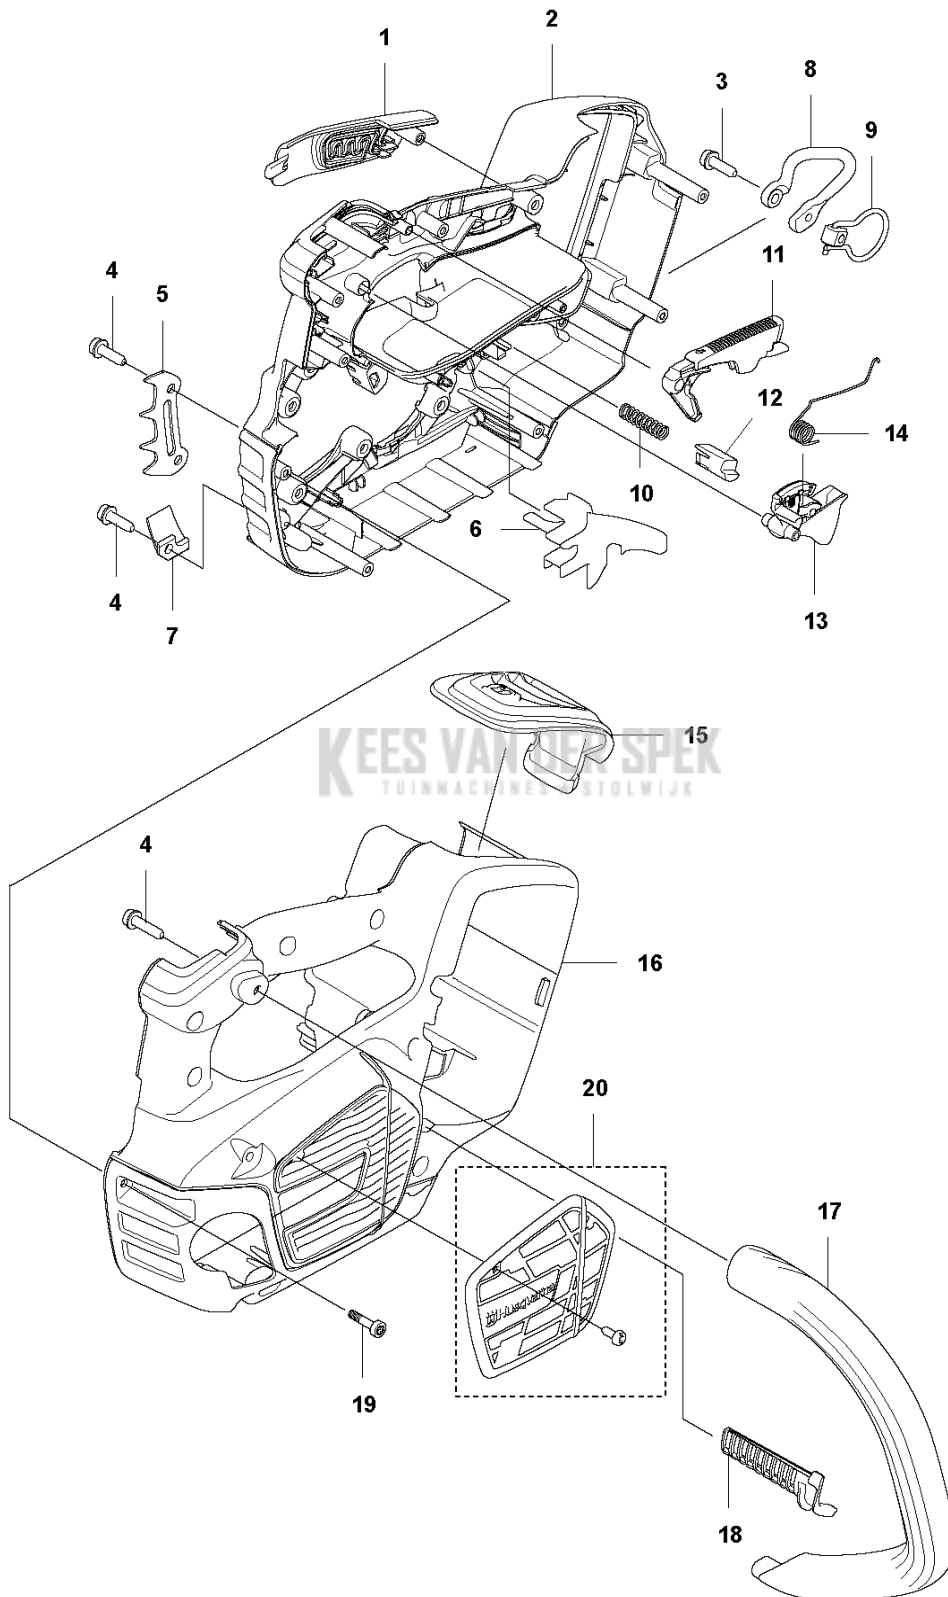

A T540iXP
CHASSIS

CHAIN SAWS

PXM_REF	PXM_PARTNO	DESCRIPTION	PXM_REMARK	QTY
1	593049101	HANDGREEPINZETSTUK		1
2	593048301	CHASSIS	Clutch side, TH	1
3	522847901	SCHROEF ITXSCFM		1
4	573925801	SCREW ITXSCFT		2
5	577286601	SPIKE	Inner	1
6	593849501	LUCHTLEIDING	Rear	1
7	505288501	KETTINGVANGER		1
8	576381301	LUS		1
9	580860002	LUS		1
10	585480001	VEER		1
11	589273901	GASVERGREDELING		1
12	577996601	DRUKKNOP		1
13	595307001	THROTTLE CONTROL ASSY		1
14	593064201	VEER		1
15	593049001	DEKSEL	Air Outlet	1
16	593048401	CHASSIS	Flywheel side	1
17	593048501	VOORSTE BEUGEL		1
18	594035701	LUCHTINLAAT		1
19	580292901	SCREW ITXSCT		10
20	597682701	DEKSELSET		1