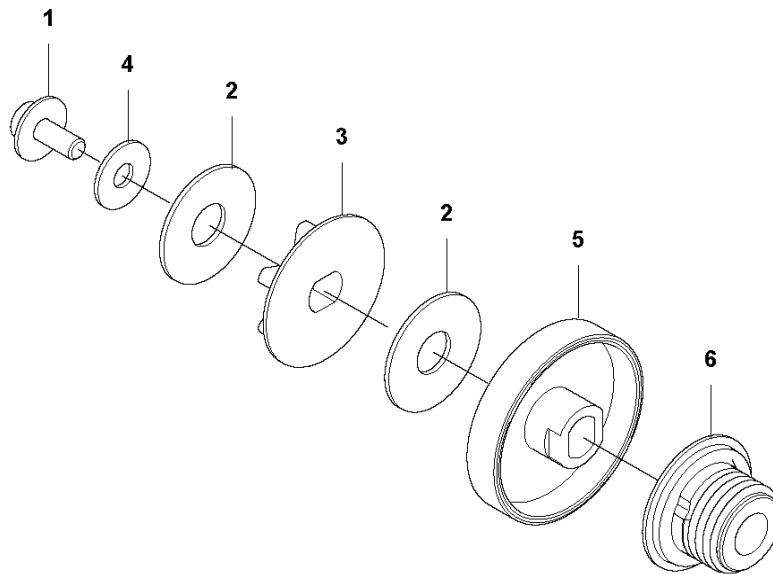

B T540iXP
CLUTCH