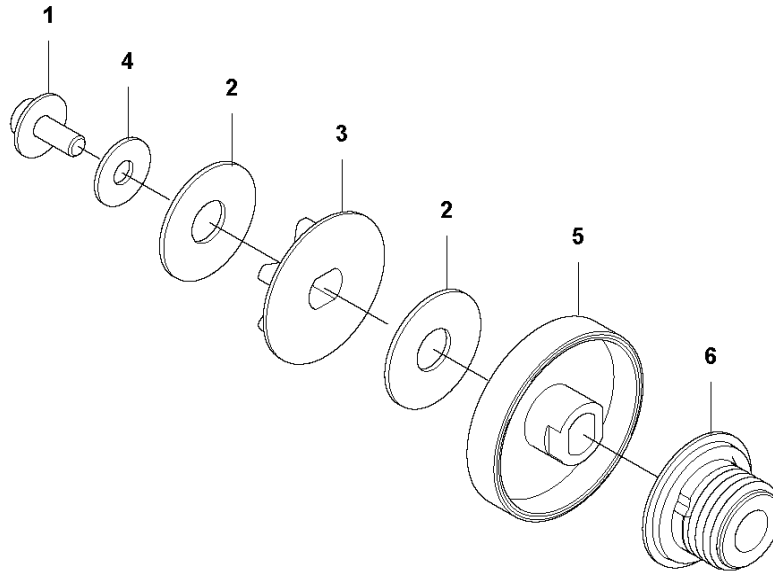

C T540iXP
CHAIN BRAKE

CHAIN SAWS

PXM_REF	PXM_PARTNO	DESCRIPTION	PXM_REMARK	QTY
1	526221801	SCREW CITXPANT		4
2	593641601	DEKSEL	Brake	1
3	595026101	REMVEER		1
4	596302401	RING	Locking	1
6	585590301	REMBAND		1
7	593191701	CHASSIS		1
8	573925801	SCREW ITXSCFT		7
9	725532555	SCHROEF IHSCM		1
10	593722301	AANDRIJFSTANG	Knee Joint	1
11	596302401	RING	Locking	2
12	505201201	VERGRENDELING		1
13	592920801	OLIESLANG		1
14	504710003	OLIELOOD		1
15	503436501	POSITIEVEER		1
16	537210701	VEERGELEIDING		1
17	593015101	OLIETANK		1
18	593191801	HANDBESCHERMING		1
19	593191901	HANDBESCHERMING		1
20	580284201	SCREW		1
21	544180103	OLIEPOMP COMPL.		1
22	522620003	TANKDEKSEL COMPL.		1
23	589241101	PAKKING		1

A T540iXP
CHASSIS

CHAIN SAWS

PXM_REF	PXM_PARTNO	DESCRIPTION	PXM_REMARK	QTY
1	593049101	HANDGREEPINZETSTUK		1
2	593048301	CHASSIS	Clutch side, TH	1
3	522847901	SCHROEF ITXSCFM		1
4	573925801	SCREW ITXSCFT		2
5	577286601	SPIKE	Inner	1
6	593849501	LUCHTLEIDING	Rear	1
7	505288501	KETTINGVANGER		1
8	576381301	LUS		1
9	580860002	LUS		1
10	585480001	VEER		1
11	589273901	GASVERGREDELING		1
12	577996601	DRUKKNOP		1
13	595307001	THROTTLE CONTROL ASSY		1
14	593064201	VEER		1
15	593049001	DEKSEL	Air Outlet	1
16	593048401	CHASSIS	Flywheel side	1
17	593048501	VOORSTE BEUGEL		1
18	594035701	LUCHTINLAAT		1
19	580292901	SCREW ITXSCT		10
20	597682701	DEKSELSET		1

B T540iXP
CLUTCH

KEES VAN DER SPEK
TUINMACHINES * STOLWIJK

CHAIN SAWS

PXM_REF	PXM_PARTNO	DESCRIPTION	PXM_REMARK	QTY
1	525755105	SCHROEF ITXSCFM		1
2	597670101	SCHIJF VEER		2
3	594035201	KETTINGANDWIEL	.325"mini - 7T	1
4	503230035	RING		1
5	593684401	REMTROMMEL		1
6	593784801	POMP RONDSSEL		1
7	588850301	PEN		1
8	537397001	WORMSCHROEF		1
9	740480702	O-RING		2
10	537079402	WORMWIEL		1
11	505214501	DEKSEL	Chain Tensioner	1
12	526221801	SCREW CITXPANT		2
13	505197301	MOER	Retainer Assy	1
14	593051701	KOPPELINGSKAP		1
16	593052001	KOPPELINGSKAP COMPL.		1
17	503230063	RING		1