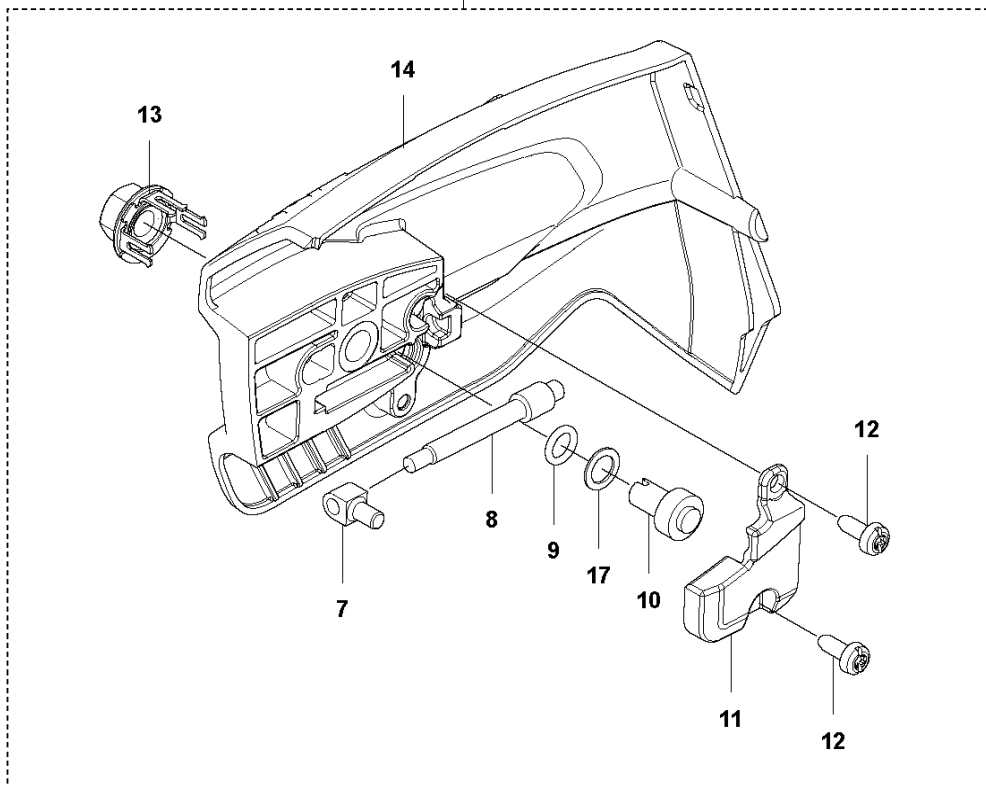

C T540iXP
CHAIN BRAKE

CHAIN SAWS

PXM_REF	PXM_PARTNO	DESCRIPTION	PXM_REMARK	QTY
1	526221801	SCREW CITXPANT		4
2	593641601	DEKSEL	Brake	1
3	595026101	REMVEER		1
4	596302401	RING	Locking	1
6	585590301	REMBAND		1
7	593191701	CHASSIS		1
8	573925801	SCREW ITXSCFT		7
9	725532555	SCHROEF IHSCM		1
10	593722301	AANDRIJFSTANG	Knee Joint	1
11	596302401	RING	Locking	2
12	505201201	VERGRENDELING		1
13	592920801	OLIESLANG		1
14	504710003	OLIELOOD		1
15	503436501	POSITIEVEER		1
16	537210701	VEERGELEIDING		1
17	593015101	OLIETANK		1
18	593191801	HANDBESCHERMING		1
19	593191901	HANDBESCHERMING		1
20	580284201	SCREW		1
21	544180103	OLIEPOMP COMPL.		1
22	522620003	TANKDEKSEL COMPL.		1
23	589241101	PAKKING		1

A T540iXP
CHASSIS

CHAIN SAWS

PXM_REF	PXM_PARTNO	DESCRIPTION	PXM_REMARK	QTY
1	593049101	HANDGREEPINZETSTUK		1
2	593048301	CHASSIS	Clutch side, TH	1
3	522847901	SCHROEF ITXSCFM		1
4	573925801	SCREW ITXSCFT		2
5	577286601	SPIKE	Inner	1
6	593849501	LUCHTLEIDING	Rear	1
7	505288501	KETTINGVANGER		1
8	576381301	LUS		1
9	580860002	LUS		1
10	585480001	VEER		1
11	589273901	GASVERGREDELING		1
12	577996601	DRUKKNOP		1
13	595307001	THROTTLE CONTROL ASSY		1
14	593064201	VEER		1
15	593049001	DEKSEL	Air Outlet	1
16	593048401	CHASSIS	Flywheel side	1
17	593048501	VOORSTE BEUGEL		1
18	594035701	LUCHTINLAAT		1
19	580292901	SCREW ITXSCT		10
20	597682701	DEKSELSET		1

B T540iXP
CLUTCH

KEES VAN DER SPEK
TUINMACHINES * STOLWIJK

CHAIN SAWS

PXM_REF	PXM_PARTNO	DESCRIPTION	PXM_REMARK	QTY
1	525755105	SCHROEF ITXSCFM		1
2	597670101	SCHIJF VEER		2
3	594035201	KETTINGANDWIEL	.325"mini - 7T	1
4	503230035	RING		1
5	593684401	REMTROMMEL		1
6	593784801	POMP RONDSSEL		1
7	588850301	PEN		1
8	537397001	WORMSCHROEF		1
9	740480702	O-RING		2
10	537079402	WORMWIEL		1
11	505214501	DEKSEL	Chain Tensioner	1
12	526221801	SCREW CITXPANT		2
13	505197301	MOER	Retainer Assy	1
14	593051701	KOPPELINGSKAP		1
16	593052001	KOPPELINGSKAP COMPL.		1
17	503230063	RING		1