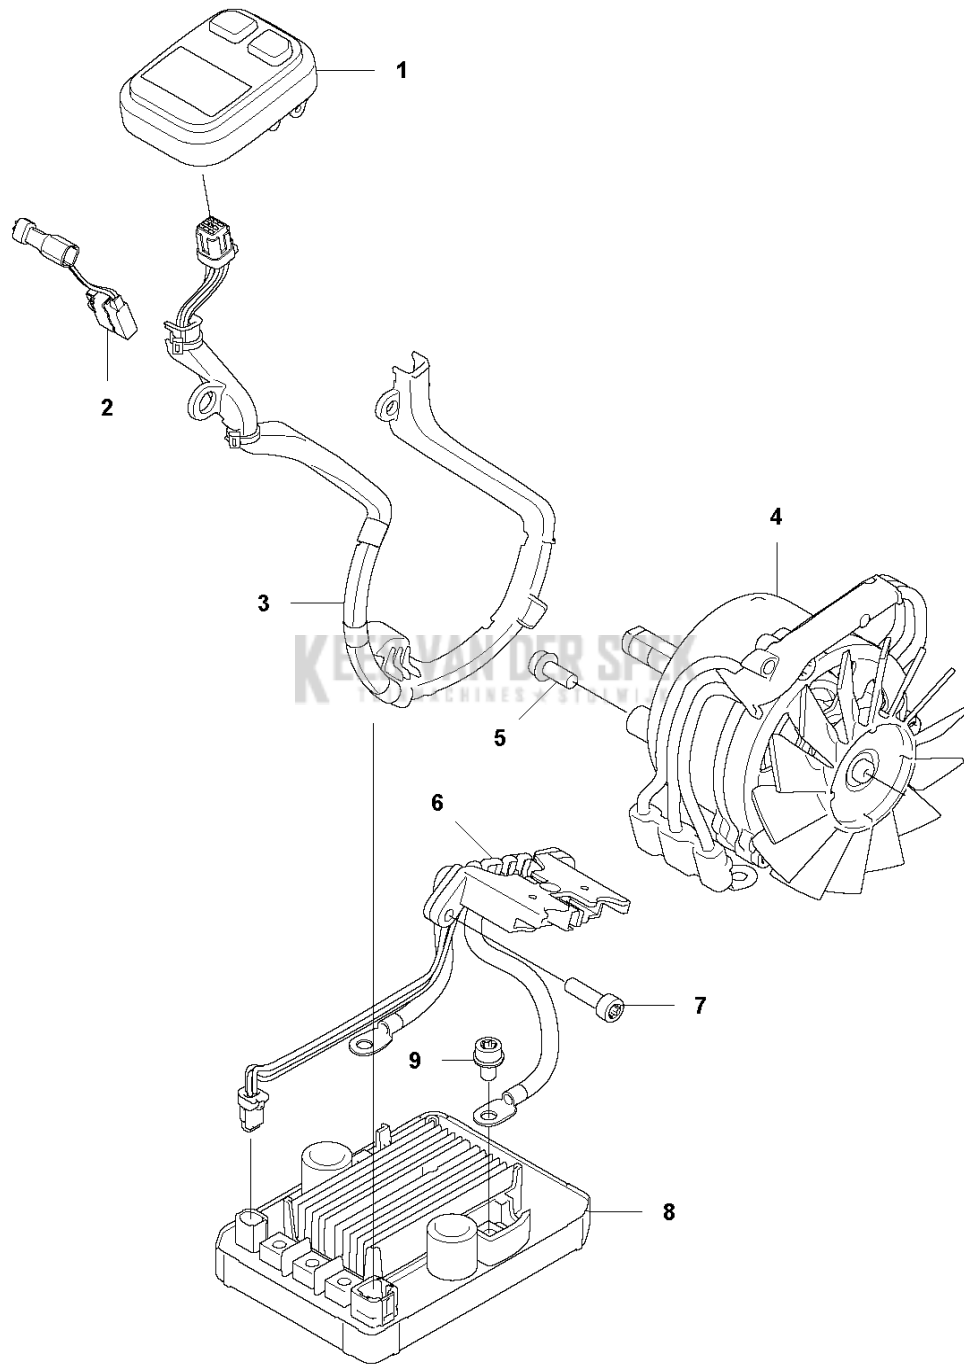

D T540iXP
ELECTRIC

CHAIN SAWS

PXM_REF	PXM_PARTNO	DESCRIPTION	PXM_REMARK	QTY
1	592647901	CONTROLE PANEEL	Small with BT	1
2	593954101	MICRO SCHAKELAAR		1
3	593714901	BEKABELING COMPL.		1
4	598402301	MOTOR COMPL.		1
5	525755105	SCHROEF ITXSCFM		3
6	593083801	BEKABELING COMPL.		1
7	580292901	SCREW ITX SCT		2
8	598858901	BESTURINGSEENHEID		1
9	525755107	SCHROEF ITXSCFM		5