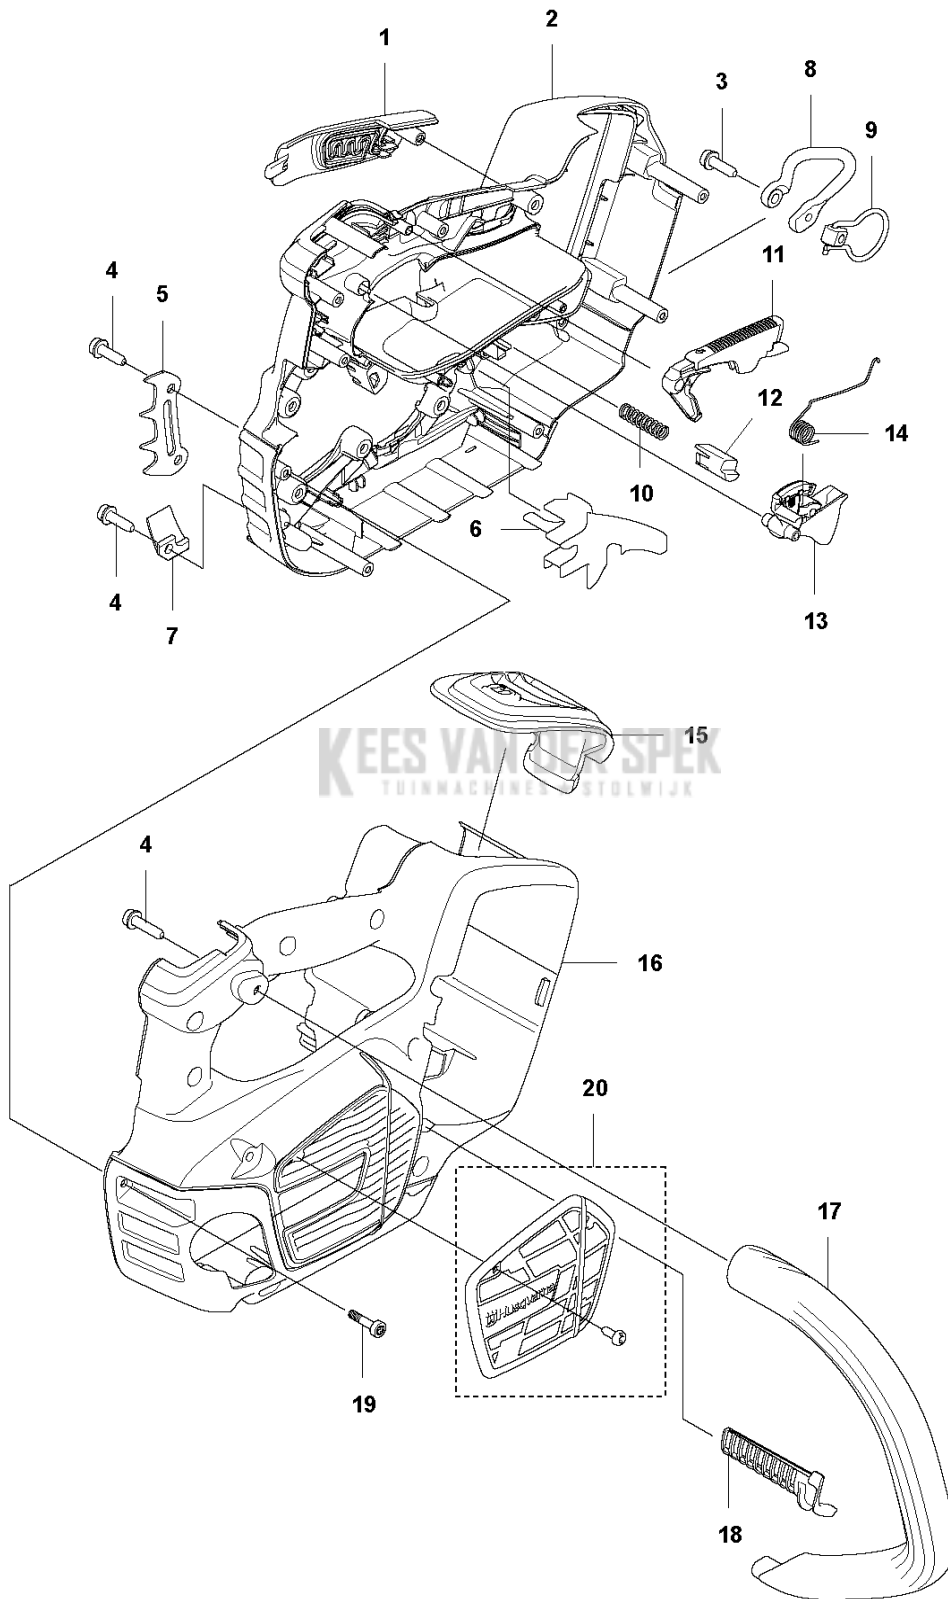

A T540iXP
CHASSIS

CHAIN SAWS

PXM_REF	PXM_PARTNO	DESCRIPTION	PXM_REMARK	QTY
1	593049101	HANDGREEPINZETSTUK		1
2	593048301	CHASSIS	Clutch side, TH	1
3	522847901	SCHROEF ITXSCFM		1
4	573925801	SCREW ITXSCFT		2
5	577286601	SPIKE	Inner	1
6	593849501	LUCHTLEIDING	Rear	1
7	505288501	KETTINGVANGER		1
8	576381301	LUS		1
9	580860002	LUS		1
10	585480001	VEER		1
11	589273901	GASVERGREDELING		1
12	577996601	DRUKKNOP		1
13	595307001	THROTTLE CONTROL ASSY		1
14	593064201	VEER		1
15	593049001	DEKSEL	Air Outlet	1
16	593048401	CHASSIS	Flywheel side	1
17	593048501	VOORSTE BEUGEL		1
18	594035701	LUCHTINLAAT		1
19	580292901	SCREW ITXSCT		10
20	597682701	DEKSELSET		1