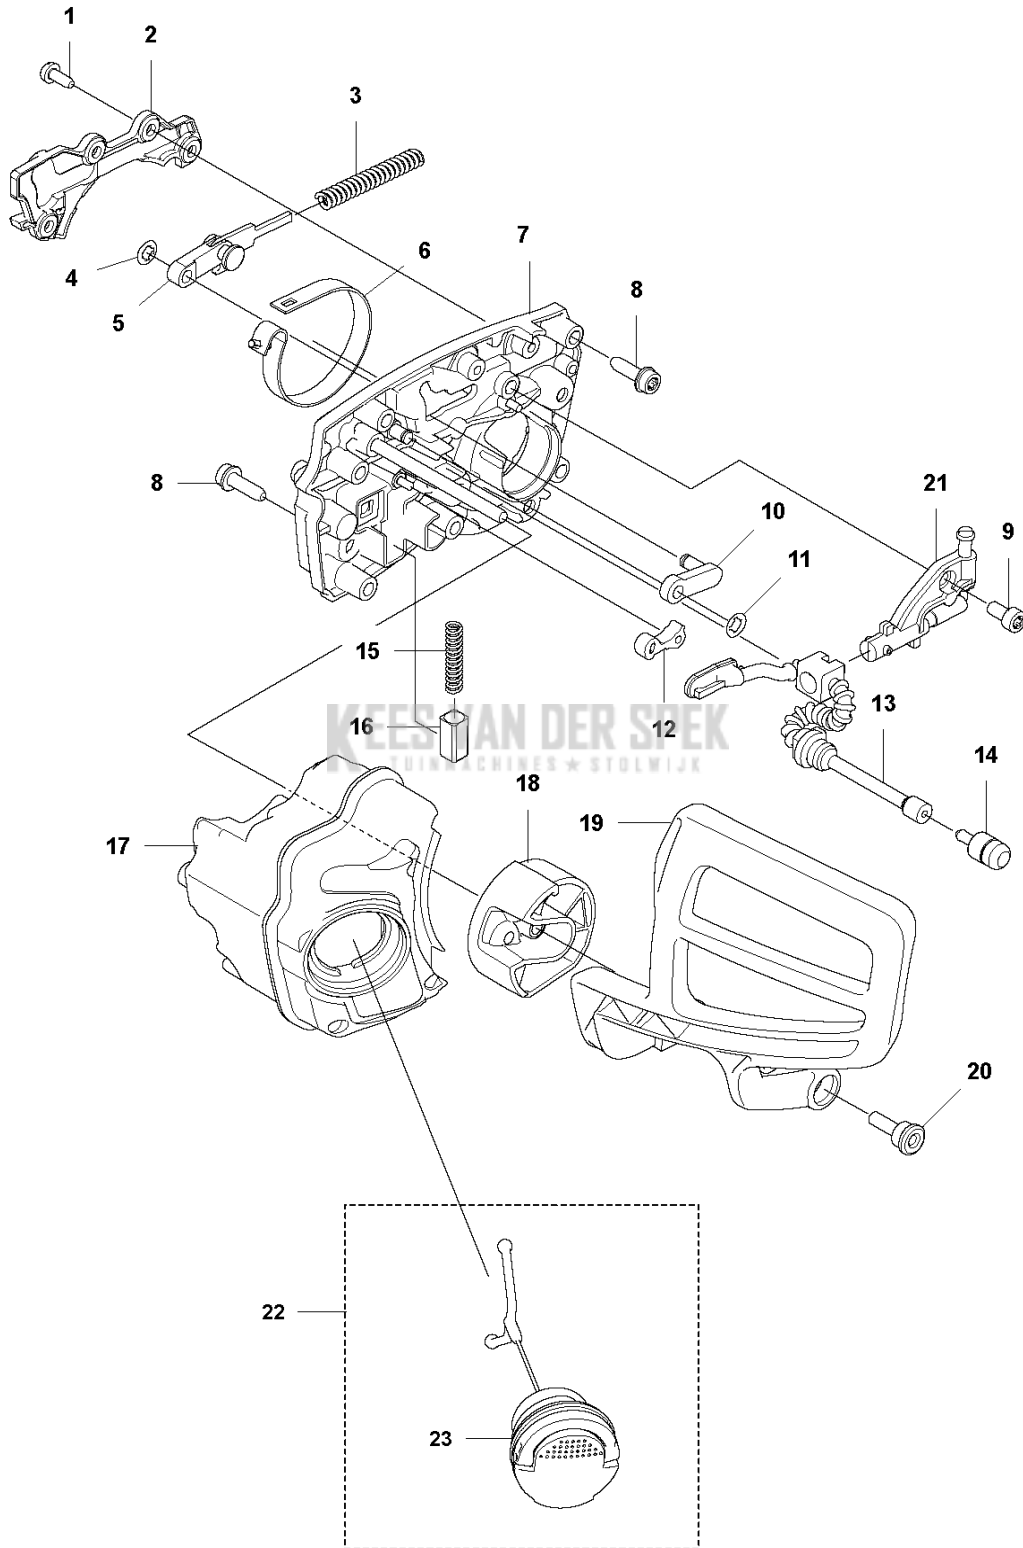

HUSQVARNA - SPARE PARTS CATALOG

CHAIN SAWS: HUSQVARNA T540I XP[®]

KEES VAN DER SPEK
TUINMACHINES ★ STOLWIJK

Sparepartslist

SPAREPARTSLIST

CHAIN SAWS
TUINMACHINES * STOLWIJK

HUSQVARNA T540I XP®

E T540iXP
ACCESSORIES

KELVAN DER SPE
MACHINES * STOLWIJ

CHAIN SAWS

PXM_REF	PXM_PARTNO	DESCRIPTION	PXM_REMARK	QTY
1	501691701	COMBINATIESLEUTEL	1	0
2	501834409	BAR COVER	1	0
3	597682701	DEKSELSET	1	0

KEES VAN DER SPEK
TUINMACHINES ★ STOLWIJK

C T540iXP
CHAIN BRAKE

CHAIN SAWS

PXM_REF	PXM_PARTNO	DESCRIPTION	PXM_REMARK	QTY
1	526221801	SCREW CITXPANT		4
2	593641601	DEKSEL	Brake	1
3	595026101	REMVEER		1
4	596302401	RING	Locking	1
6	585590301	REMBAND		1
7	593191701	CHASSIS		1
8	573925801	SCREW ITXSCFT		7
9	725532555	SCHROEF IHSCM		1
10	593722301	AANDRIJFSTANG	Knee Joint	1
11	596302401	RING	Locking	2
12	505201201	VERGRENDELING		1
13	592920801	OLIESLANG		1
14	504710003	OLIELOOD		1
15	503436501	POSITIEVEER		1
16	537210701	VEERGELEIDING		1
17	593015101	OLIETANK		1
18	593191801	HANDBESCHERMING		1
19	593191901	HANDBESCHERMING		1
20	580284201	SCREW		1
21	544180103	OLIEPOMP COMPL.		1
22	522620003	TANKDEKSEL COMPL.		1
23	589241101	PAKKING		1

B T540iXP
CLUTCH

KEES VAN DER SPEK
TUINMACHINES * STOLWIJK

CHAIN SAWS

PXM_REF	PXM_PARTNO	DESCRIPTION	PXM_REMARK	QTY
1	525755105	SCHROEF ITXSCFM		1
2	597670101	SCHIJF VEER		2
3	594035201	KETTINGANDWIEL	.325"mini - 7T	1
4	503230035	RING		1
5	593684401	REMTROMMEL		1
6	593784801	POMP RONDSSEL		1
7	588850301	PEN		1
8	537397001	WORMSCHROEF		1
9	740480702	O-RING		2
10	537079402	WORMWIEL		1
11	505214501	DEKSEL	Chain Tensioner	1
12	526221801	SCREW CITXPANT		2
13	505197301	MOER	Retainer Assy	1
14	593051701	KOPPELINGSKAP		1
16	593052001	KOPPELINGSKAP COMPL.		1
17	503230063	RING		1