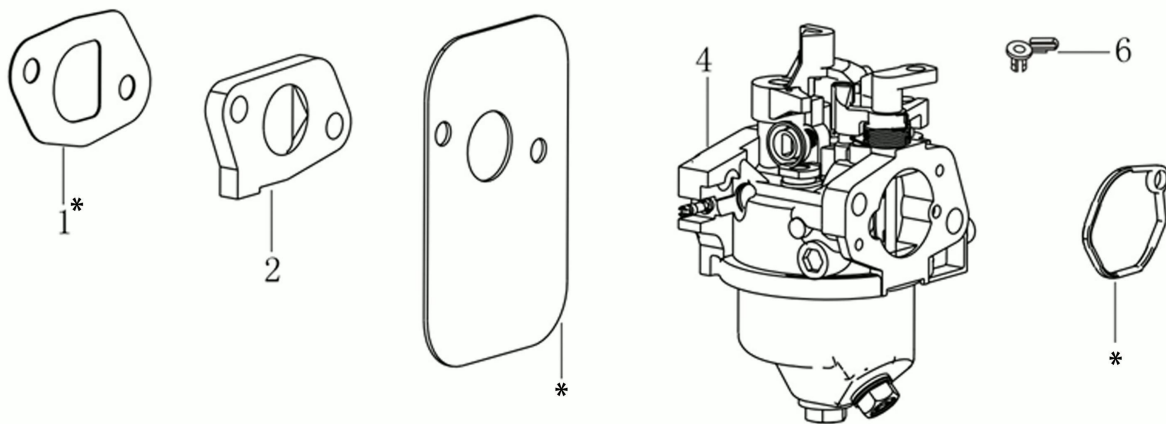

3*

KEES VAN DER SPEK
TUINMACHINES ★ STOLWIJK

Illustratie Carburetor

Ref.Nu	Qty	Part number	Description	Validity from	Validity till	Notes	Bulletin
1	1	L66151553	Gasket				
2	1	L66150433	Insulator				
3	1	L66151570	Gasket set				
4	1	L66151578	Carburetor				
6	1	L66150731	Shoe				

KEES VAN DER SPEK
TUINMACHINES ★ STOLWIJK