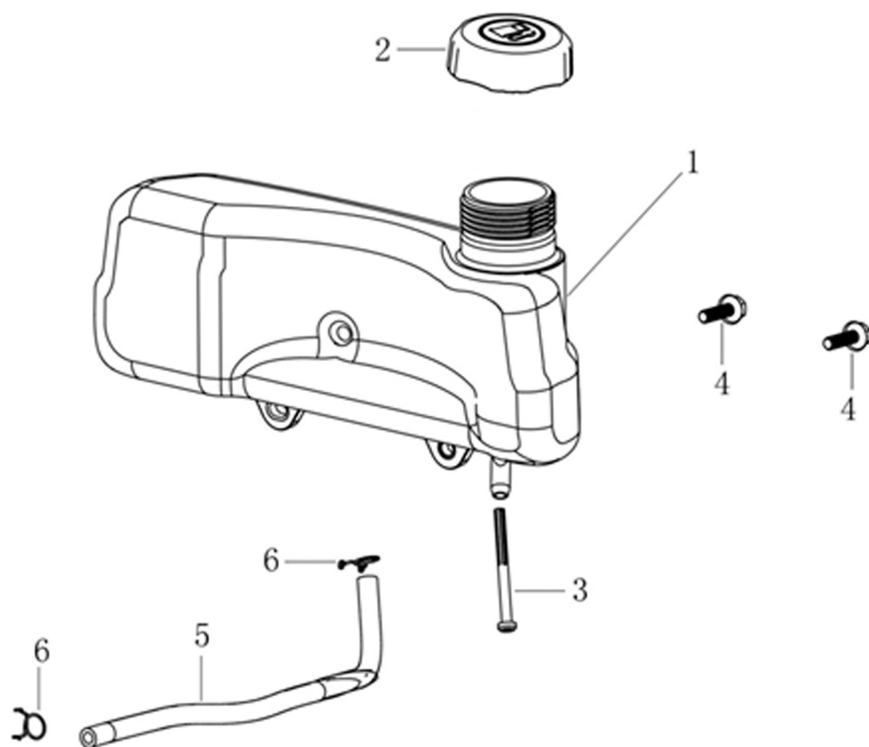

KEES VAN DER SPEK
TUINMACHINES * STOLWIJK

Illustratie Tank

Ref.Nu	Qty	Part number	Description	Validity from	Validity till	Notes	Bulletin
1	1	L66151967	Complete tank				
2	1	L66151568	Tank cap				
3	1	L66150439	Filter				
4	2	L66150456	Screw				
5	1	L66151569	Tube				
6	2	L66150435	Clip				

KEES VAN DER SPEK
TUINMACHINES ★ STOLWIJK