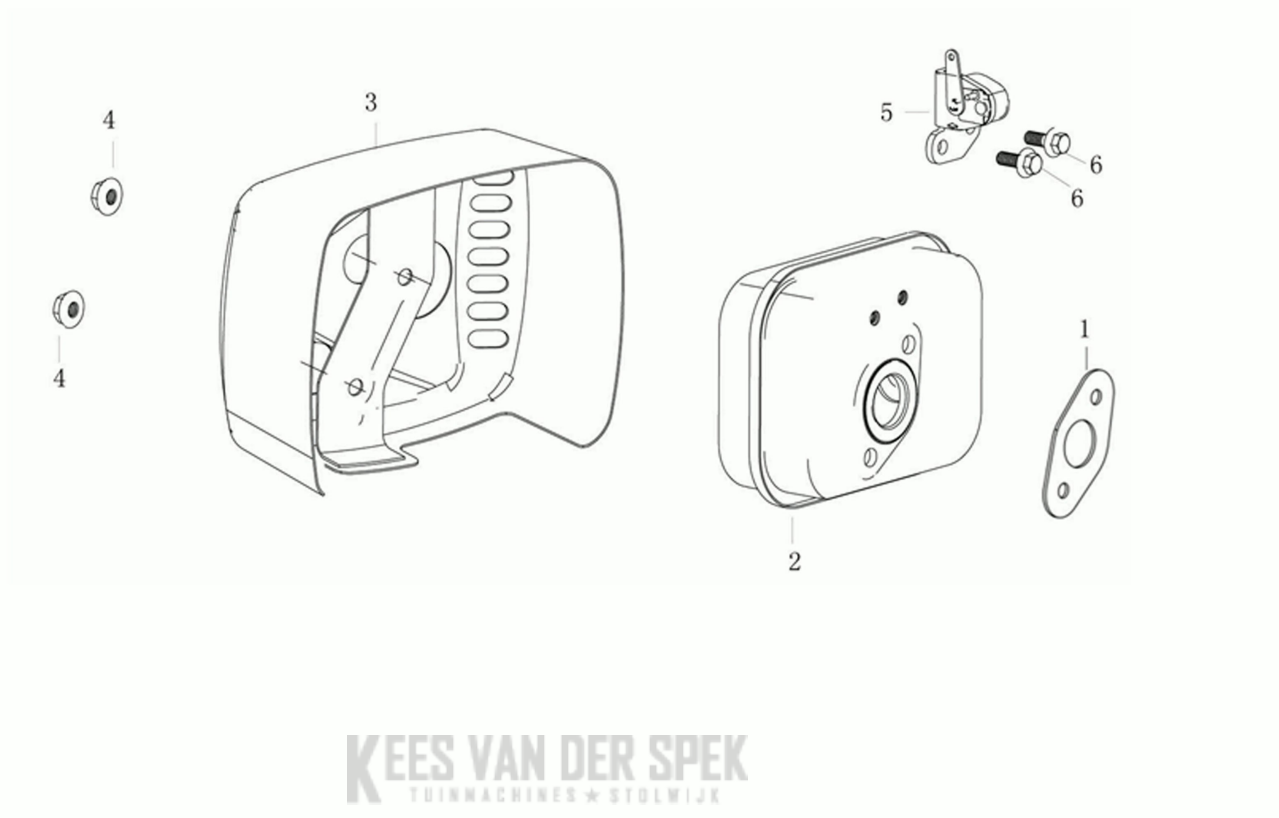

KEES VAN DER SPEK
TUINMACHINES ★ STOLWIJK

Illustratie Muffler

Ref.Nu	Qty	Part number	Description	Validity from	Validity till	Notes	Bulletin
1	1	L66151563	Gasket				
2	1	L66151564	Muffler				
3	1	L66151565	Cover				
4	2	L66150185	Nut				
5	1	L66151566	Control start				
6	2	L66150729	Screw				

KEES VAN DER SPEK
TUINMACHINES ★ STOLWIJK