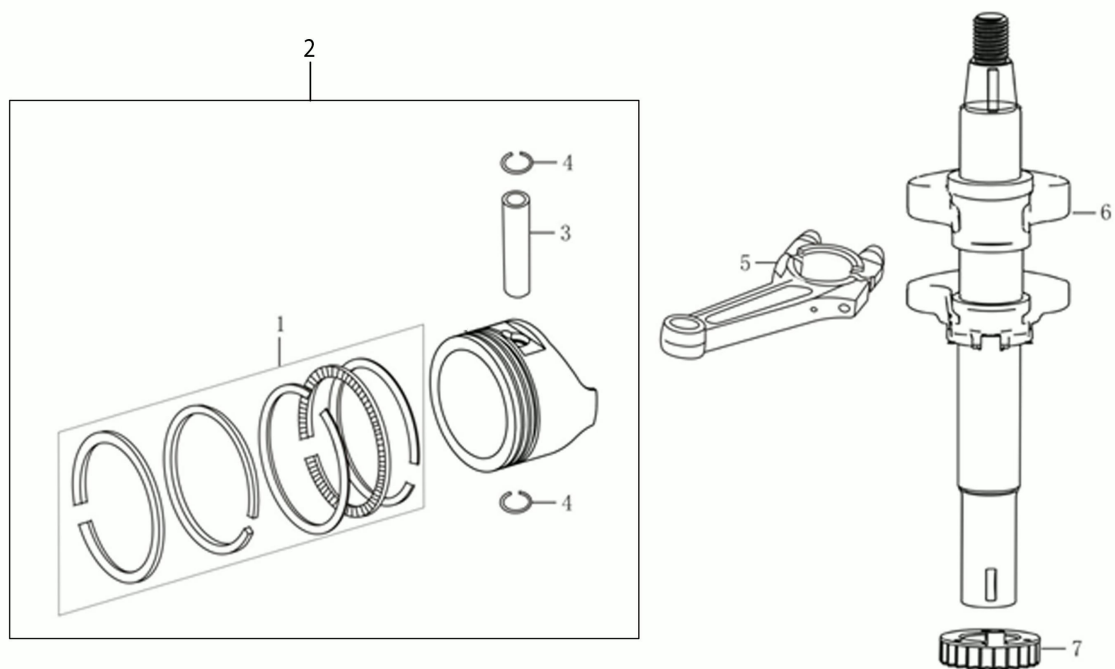

KEES VAN DER SPEK
TUINMACHINES ★ STOLWIJK

11*

KEES VAN DER SPEK
TUINMACHINES * STOLWIJK

Illustratie Crankcase cover

Ref.Nu	Qty	Part number	Description	Validity from	Validity till	Notes	Bulletin
1	9	L66150817	Bolt				
2	1	L66151537	Crankcase cover				
3	1	L66150462	Gasket				
4	1	L66151538	Governor arm shaft				
5	1	L66150035	Washer				
6	1	L66150419	Gasket				
7	1	L66150353	Plug				
8	2	L66151539	Pin				
9	1	L66151540	Governor				
10	1	L66150729	Screw				
11	1	L66151570	Gasket set				

KEES VAN DER SPEK
TUINMACHINES ★ STOLWIJK

KEES VAN DER SPEK
TUINMACHINES ★ STOLWIJK

Illustratie Shaft + piston

Ref.Nu	Qty	Part number	Description	Validity from	Validity till	Notes	Bulletin
1	1	L66151541	Piston ring set				
2	1	L66151571	Piston assy				
3	1	L66150342	Piston pin				
4	2	L66150372	Retainer washer				
5	1	L66151576	Connecting rod				
6	1	L66151577	Crankshaft				
7	1	L66151544	Slide				