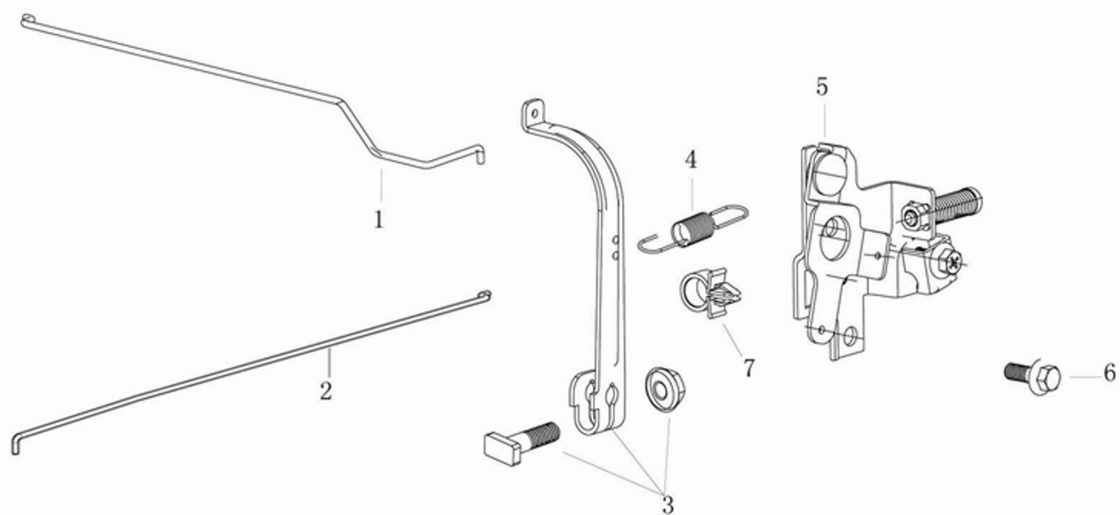

KEES VAN DER SPEK
TUINMACHINES ★ STOLWIJK

KEES VAN DER SPEK
TUINMACHINES ★ STOLWIJK

Illustratie Control lever

Ref.Nu	Qty	Part number	Description	Validity from	Validity till	Notes	Bulletin
1	1	L66151558	Rod				
2	1	L66151559	Throttle rod				
3	1	L66151560	Control lever				
4	1	L66151579	Spring				
5	1	L66151580	Complete lever				
6	1	L66150729	Screw				
7	1	L66150440	Clip				