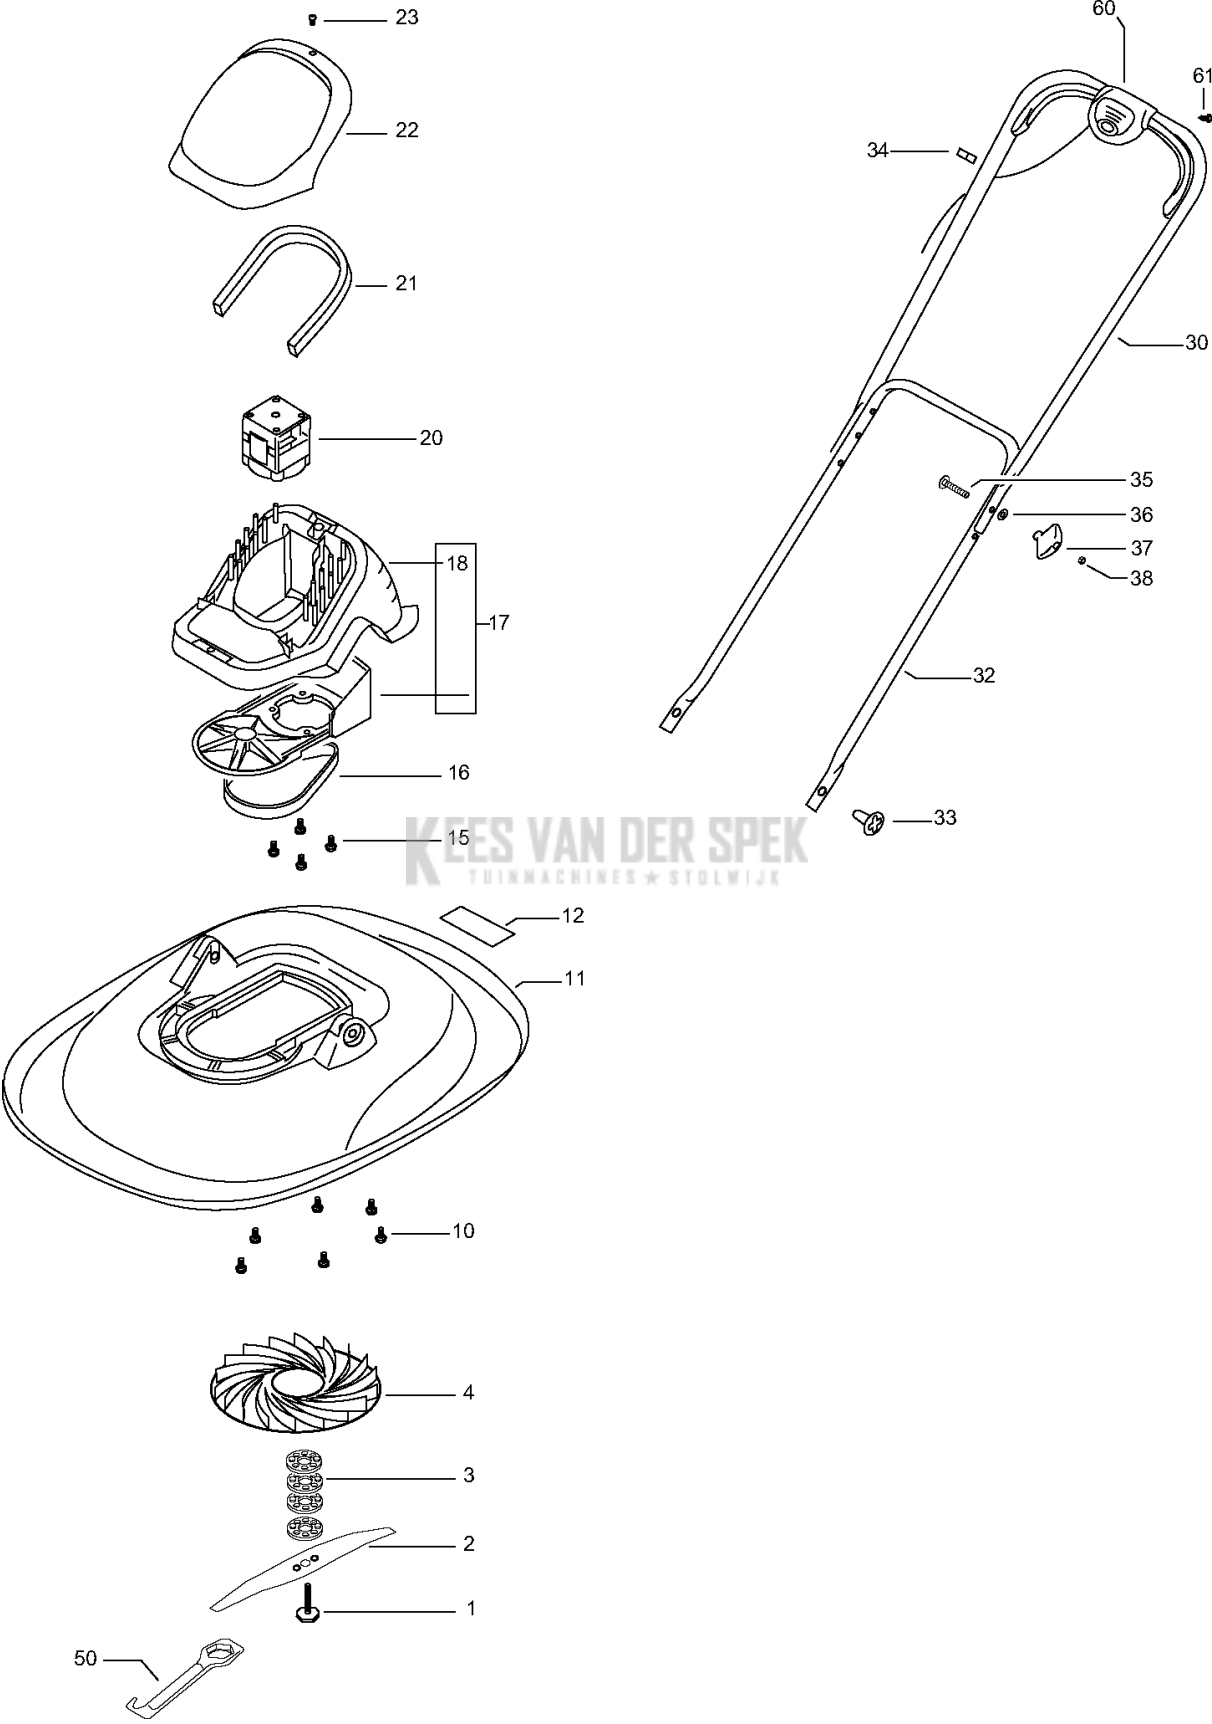

# SPARE PARTS LIST

LAWN MOWERS: ELECTRIC

TURBO LITE 350 EU, 963351362B,  
2019-01

Ref	Part No	Description	Remark	QTY KIT
1	510 77 79-00	BLADE		1
2	512 80 97-00	BLADE		1
3	513 81 10-01	SPACER		4
4	511 72 27-05	IMPELLER		1
10	514 91 17-00	SCREW		7
11	510 72 73-00	HOOD		1
12	505 48 90-01	LABEL	warning	1
15	513 11 91-00	SCREW		4
16	513 78 72-00	BELT		1
17	510 44 40-01	ASSEMBLY	drive	1
18	575 77 17-01	COWL		1 17
20	578 36 72-01	ELECTRIC MOTOR	motor	1
21	525 30 11-01	FILTER	filter	1
22	510 68 03-00	LID	lid	1
23	514 81 22-00	SCREW		1
30	512 77 12-00	HANDLE	upper	1
32	511 84 24-00	HANDLE	lower	1
33	513 90 94-01	STECKBOLZEN		2
34	513 85 74-00	CLAMP	clamp	2
35	514 91 98-01	BOLT		2
36	514 02 66-00	WASHER		2
37	510 00 24-01	WING KNOB		2
38	531 20 71-65	NUT		2
50	510 77 80-64	SPANNER		1
60	574 64 61-01	SWITCHBOX	switch	1
61	510 77 96-00	SCREW		2