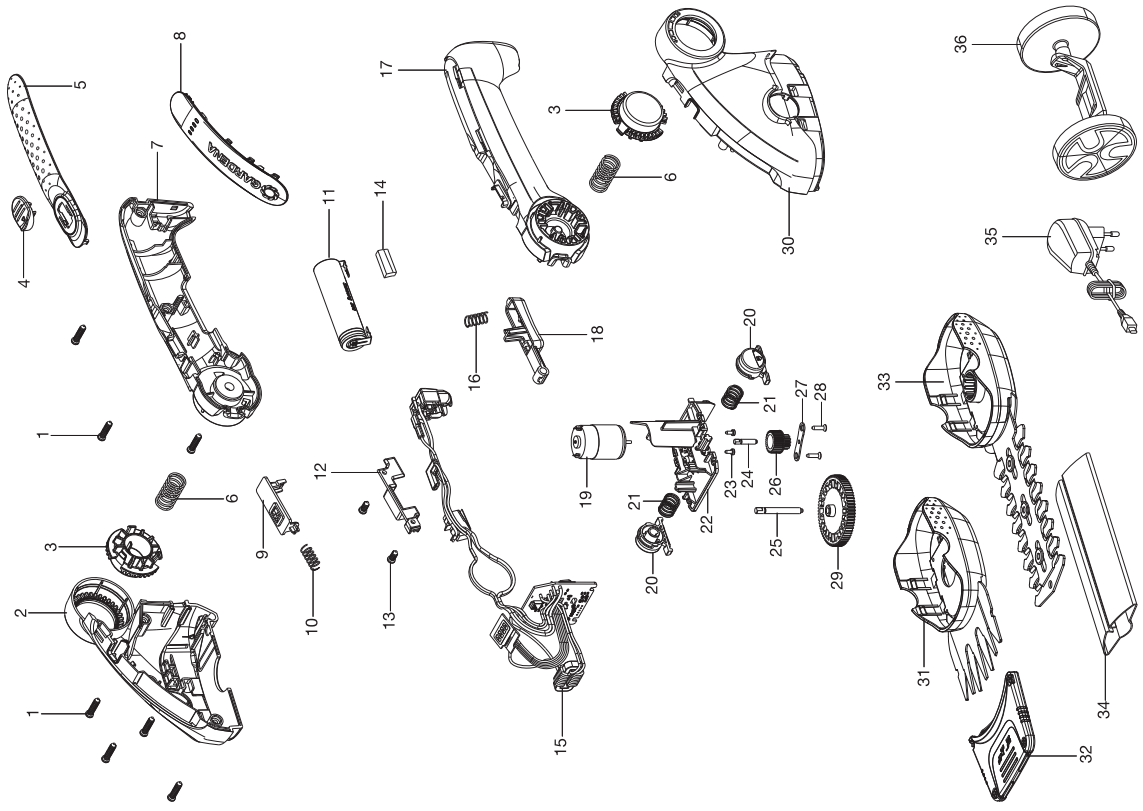

Akku-Grasschere ComfortCut Li
Set Akku-Gras- und
Strauchschere ComfortCut Li
Set Akku-Grasschere ComfortCut Li

Art.-Nr. 9856

Art.-Nr. 9857

Art.-Nr. 9858