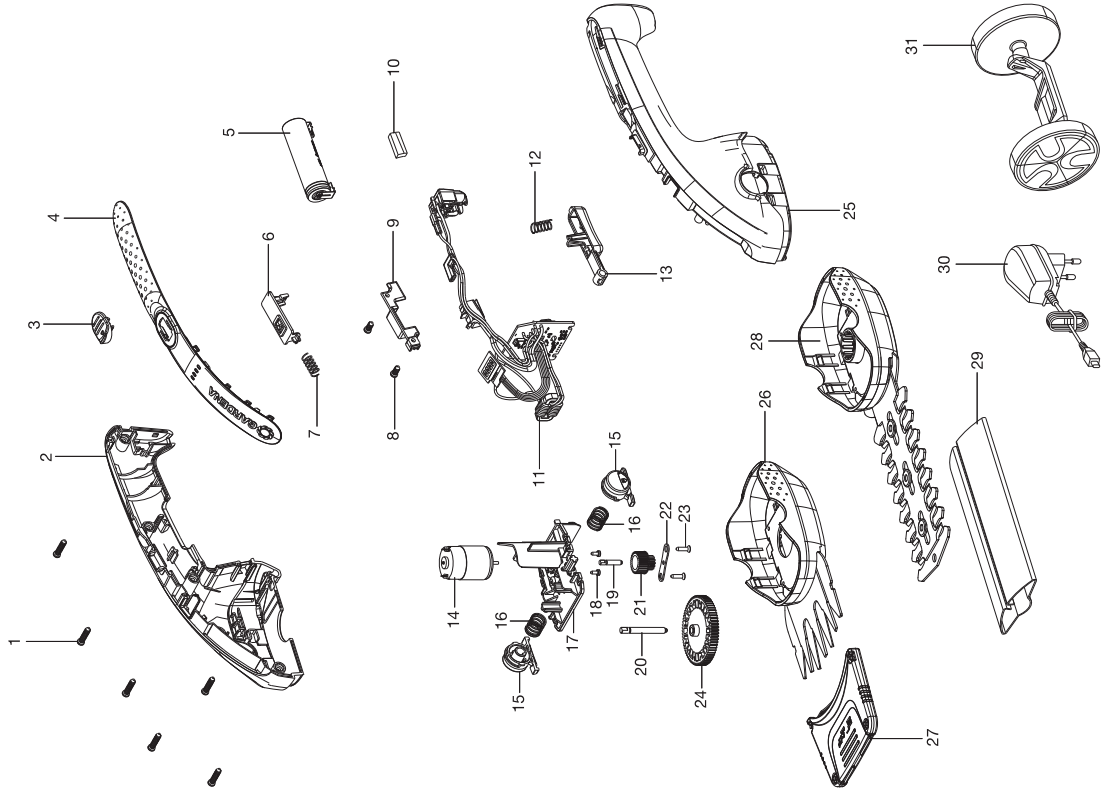

Art.-Nr. 9853

Art.-Nr. 9854

Art.-Nr. 9855

KES VAN DER SPEK
 TUINMACHINES * STOLWIJK

Bild Nr. Picture No.	Ersatzteil-Nr. Spare Part No.	Bezeichnung	Description	Désignation
Art. 9853		Akku-Grasschere ClassicCut Li	Grass Shear Accu ClassicCut Li	Cisaille à gazon ClassicCut Li
Art. 9854		Set Akku-Gras- und Strauchschere ClassicCut Li	Set Grass Shear Accu ClassicCut Li + Shurb Shears	Kit cisaille à gazon ClassicCut Li + lame taille-buissons
Art. 9855		Set Akku-Grasschere ClassicCut Li	Set Grass Shear Accu ClassicCut Li	Kit cisaille à gazon ClassicCut Li + manche télescopique + roues
1	9850-00.600.12	Schraube ST3x16 Torx	Screw ST3x16 Torx	Vis ST3x16 Torx
5	9853-00.640.00	Akku 3,6 V, 2,5 Ah	Accu 3,6 V, 2,5 Ah	Accu 3,6 V, 2,5 Ah
11	9853-00.620.00	Leiterplatte	Printed circuit card, cpl.	Circuit imprimé, cpl.
21	9853-00.630.02	Doppelrad	Twin gear wheel	Pignon double
24	9853-00.630.03	Zahnrad	Gear wheel	Pignon
26	9853-00.610.00	Messersatz vollst. (Art. 9862-20)	Blade set, cpl. (Art. 9862-20)	Jeu de lames, cpl. (Réf. 9862-20)
27	8885-00.610.01	Messerschutz	Blade protection	Protection de lame
28	9854-00.610.00	Messersatz vollst. (Art. 9863-20)	Blade set, cpl. (Art. 9863-20)	Jeu de lames, cpl. (Réf. 9863-20)
29	9854-00.611.04	Messerschutz	Blade protection	Protection de lame
30	9853-00.650.00	Steckerladegrät	Battery charger	Transformateur de charge
31	9861-00.600.00	Radsatz (Art. 9861-20)	Additional wheel (Art. 9861-20)	Roulettes de guidage (Réf. 9861-20)