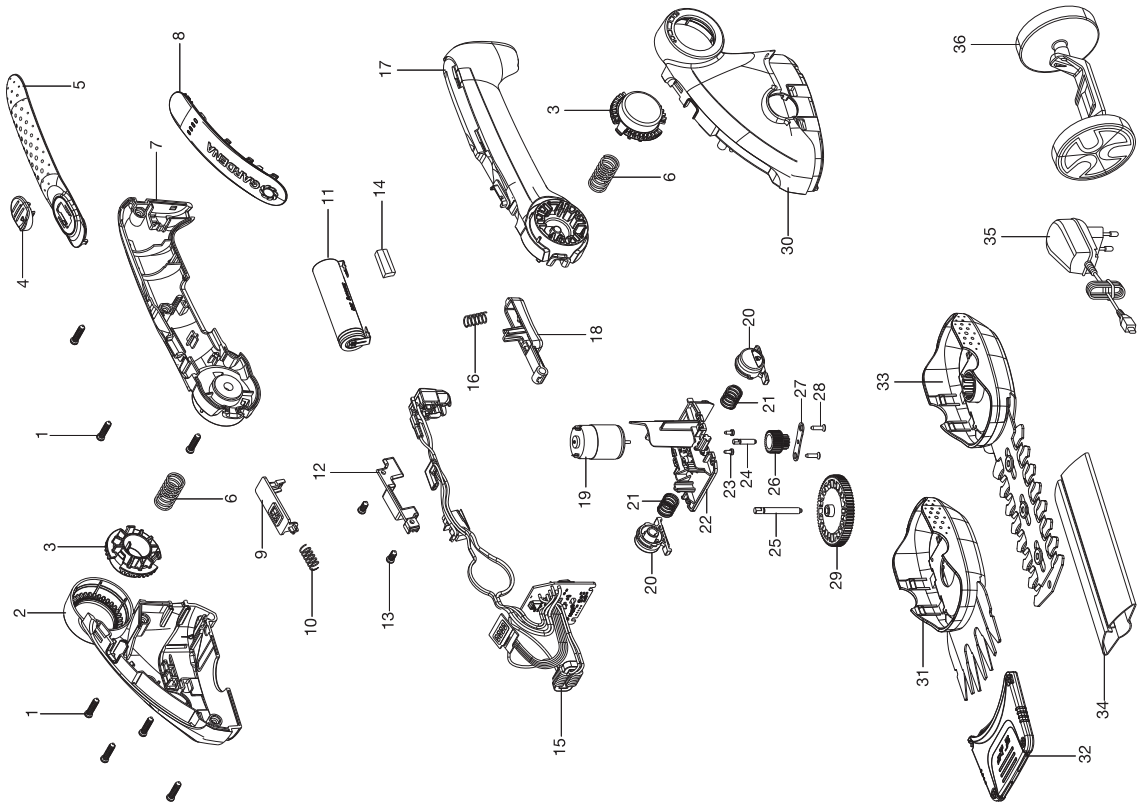

GARDENA Akku-Grasschere ComfortCut Li
Set Akku-Gras- und
Strauchschere ComfortCut Li
Set Akku-Grasschere ComfortCut Li

Art.-Nr. 9856
Art.-Nr. 9857
Art.-Nr. 9858