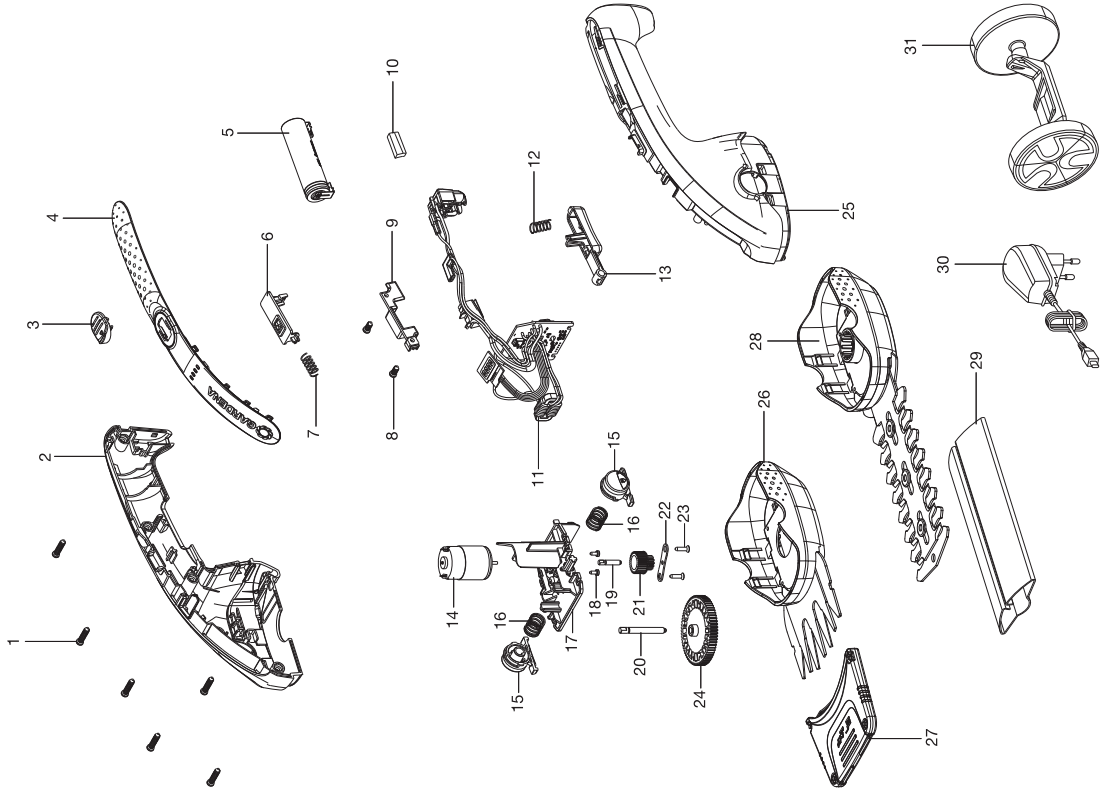

Art.-Nr. 9853
 Art.-Nr. 9854
 Art.-Nr. 9855

KEES VAN DER SPEK
 TUINMACHINES * STOLWIJK

Bild Nr. Picture No.	Ersatzteil-Nr. Spare Part No.	Bezeichnung	Description	Désignation
Art. 9853		Akku-Grasschere ClassicCut Li	Grass Shear Accu ClassicCut Li	Cisaille à gazon ClassicCut Li
Art. 9854		Set Akku-Gras- und Strauchschere ClassicCut Li	Set Grass Shear Accu ClassicCut Li + Shurb Shears	Kit cisaille à gazon ClassicCut Li + lame taille-buissons
Art. 9855		Set Akku-Grasschere ClassicCut Li	Set Grass Shear Accu ClassicCut Li	Kit cisaille à gazon ClassicCut Li + manche télescopique + roues
1	9850-00.600.12	Schraube ST3x16 Torx	Screw ST3x16 Torx	Vis ST3x16 Torx
5	9853-00.640.00	Akku 3,6 V, 2,5 Ah	Accu 3,6 V, 2,5 Ah	Accu 3,6 V, 2,5 Ah
11	9853-00.620.00	Leiterplatte	Printed circuit card, cpl.	Circuit imprimé, cpl.
21	9853-00.630.02	Doppelrad	Twin gear wheel	Pignon double
24	9853-00.630.03	Zahnrad	Gear wheel	Pignon
26	9853-00.610.00	Messersatz vollst. (Art. 9862-20)	Blade set, cpl. (Art. 9862-20)	Jeu de lames, cpl. (Réf. 9862-20)
27	8885-00.610.01	Messerschutz	Blade protection	Protection de lame
28	9854-00.610.00	Messersatz vollst. (Art. 9863-20)	Blade set, cpl. (Art. 9863-20)	Jeu de lames, cpl. (Réf. 9863-20)
29	9854-00.611.04	Messerschutz	Blade protection	Protection de lame
30	9853-00.650.00	Steckerladegrät	Battery charger	Transformateur de charge
31	9861-00.600.00	Radsatz (Art. 9861-20)	Additional wheel (Art. 9861-20)	Roulettes de guidage (Réf. 9861-20)