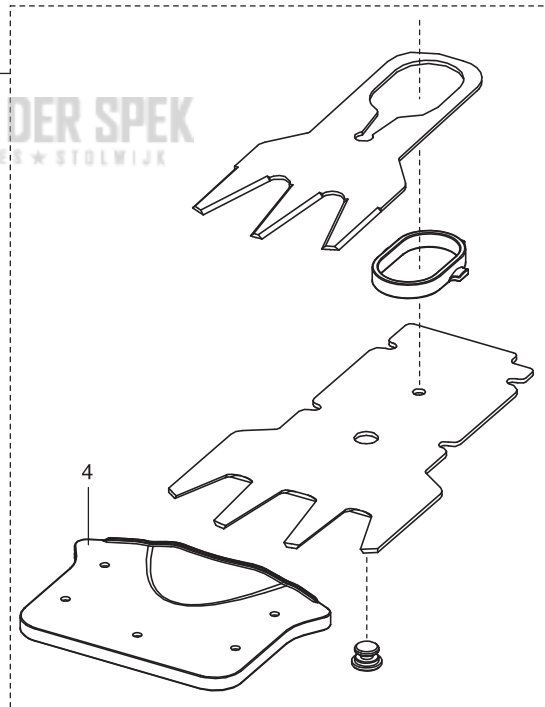

KEES VAN DER SPEK
TUINMACHINES * STOLWIJK

| Bild Nr. Picture No. | Ersatzteil-Nr. Spare Part No. | Bezeichnung | Description | Désignation |
|--|--|---|--|--|
| Art. 9850 2 3,4 4 5 | 9850-00.610.00 9850-00.620.00 9850-00.620.05 9850-00.600.07 | Grasschere AccuCut Li Steckerladegerät EU/DE Messersatz, vollst. Messerschutz Kufe | Grass Shear AccuCut Li Battery charger EU/DE Blade set, cpl. Blade protection Runner | Cisaille à gazon AccuCut Li Transformateur de charge EU/DE Jeu de lames, cpl. Protection de lame Patin |
| Art. 9851 3,4 4 | 9851-00.620.00 9851-00.620.06 | Strauchschere AccuCut Li Messersatz, vollst. Messerschutz | Shrub Shear AccuCut Li Blade set, cpl. Blade protection | Taille-buissons AccuCut Li Jeu de lames, cpl. Protection de lame |
| | | Alle anderen Ersatzteile wie bei Art. 9850 | All other spare parts see art. 9850 | Pour toutes les autres pièces, voir Réf. 9850 |
| Art. 2315 | 2110-00.600.45 2320-00.000.29 2320-00.000.27 2345-00.000.03 2345-00.610.00 2105-00.620.00 | Rasenschere Accu 3 <u>ab Bj. 1993 - 2003</u> Ladebuchse Abstreifer, natur Exzenterrad, innenverzahnt Messerführung Messersatz, vollst. (Art. 2345-20) Steckerladegerät EU/DE | Accu-Shear 3 <u>since 1993 - until 2003</u> Loading socket Stripper, nature Eccentric gear wheel Slide locating ring Blade set, cpl. (Art. 2345-20) Battery charger EU/DE | Cisaille à gazon Accu 3 <u>a partir de 1993 - jusqu'à 2003</u> Douille de chargement Mousse de protection, la nature Roue excentrique Guide-lame ovale Jeu de lames, cpl. (Réf. 2345-20) Transformateur de charge EU/DE |
| Art. 2354 | 2354-20.000.00 | Accu-Scheren-Stiel <u>bis Baujahr 2003</u> Drehstiel | Accu Swivel Handle <u>until 2003</u> Swivel handle | Manche multidirection <u>jusqu'à 2003</u> Manche multidirection |
| Art. 2315 Art. 2320 | 2320-00.000.29 2320-00.003.00 2320-00.000.27 2345-00.610.00 | Accu 3 Accu 4 <u>bis Baujahr 1992</u> Abstreifer, natur Netzkabel, kpl. Exzenterrad, innenverzahnt Messersatz, vollst. (Art. 2345-20) | Accu 3 Accu 4 <u>until 1992</u> Stripper, nature Mains lead, cpl. Eccentric gear wheel Blade set, cpl. (Art. 2345-20) | Cisaille à gazon Accu 3 Cisaille à gazon Accu 4 <u>jusqu'à 1992</u> Mousse de protection, la nature Câble d'alimentation, cpl. Roue excentrique Jeu de lames, cpl. (Réf. 2345-20) |
| Art. 2330 | 2320-00.000.29 2320-00.003.00 2330-00.000.01 2330-00.000.02 2346-00.610.00 | Accu 6 <u>bis Baujahr 1992</u> Abstreifer, natur Netzkabel, kpl. Exzenterrad, aussenverzahnt Doppelrad Messersatz, vollst. (Art. 2346-20) | Accu 6 <u>until 1992</u> Stripper, nature Mains lead, cpl. Eccentric gear wheel Twin gear wheel Blade set, cpl. (Art. 2346-20) | Cisaille à gazon Accu 6 <u>jusqu'à 1992</u> Mousse de protection, la nature Câble d'alimentation, cpl. Roue excentrique Pignon double Jeu de lames, cpl. (Réf. 2346-20) |
| Art. 2430 | 2346-00.610.00 | Accu Safe 16 <u>bis Baujahr 1988</u> Messersatz, vollst. (Art. 2346-20) | Accu Safe 16 <u>until 1988</u> Blade set, cpl. (Art. 2346-20) | Cisaille à gazon Accu Safe 16 <u>jusqu'à 1988</u> Jeu de lames, cpl. (Réf. 2346-20) |
| Art. 2516 Art. 2517 | 2320-00.000.29 2330-00.000.02 2330-00.000.01 2105-00.620.00 8820-00.640.03 8820-00.640.00 | Accu-Strauchschere ST 6 <u>bis Baujahr 2003</u> Accu-Strauchschere ST 4 <u>bis Baujahr 2003</u> Abstreifer, natur Doppelrad Exzenterrad, aussenverzahnt Steckerladegerät EU/DE Messerschutz Messersatz, vollst. (Art. 5378-20), Länge 19 cm | Accu Shrub Trimmer ST 6 <u>until 2003</u> Accu Shrub Trimmer ST 4 <u>until 2003</u> Stripper, nature Twin gear wheel Eccentric gear wheel Battery charger EU/DE Blade protection Blade set, cpl. (Art. 5378-20) length 19 cm | Taille-buissons sur accu ST 6 <u>jusqu'à 2003</u> Taille-buissons sur accu ST 4 <u>jusqu'à 2003</u> Mousse de protection, la nature Pignon double Roue excentrique Transformateur de charge EU/DE Protection de lame Jeu de lame, cpl. (Réf. 5378-20) longueur 19 cm |
| Art. 2500 Art. 2505 | 2345-00.610.00 2345-00.000.03 2330-00.000.01 2500-00.600.32 2320-00.000.29 2105-00.620.00 2110-00.600.45 | Accu 3 <u>bis Baujahr 2003</u> Accu 4 <u>bis Baujahr 2003</u> Messersatz, vollst. (Art. 2345-20) Messerführung Exzenterrad, aussenverzahnt Doppelrad Abstreifer, natur Steckerladegerät EU/DE Ladebuchse | Accu 3 <u>until 2003</u> Accu 4 <u>until 2003</u> Blade set, cpl. (Art. 2345-20) Slide locating ring Eccentric gear wheel Twin gear wheel Stripper, nature Battery charger EU/DE Loading socket | Accu 3 <u>jusqu'à 2003</u> Accu 4 <u>jusqu'à 2003</u> Jeu de lames, cpl. (Réf. 2345-20) Guide-lame ovale Roue excentrique Pignon double Mousse de protection, la nature Transformateur de charge EU/DE Douille de chargement |
| Art. 2510 | 2165-00.600.27 2346-00.610.00 | Accu 6 <u>bis Baujahr 2003</u> Radsicherung Messersatz, vollst. (Art. 2346-20) | Accu 6 <u>until 2003</u> Locking ring for wheel Blade set, cpl. (Art. 2346-20) | Accu 6 <u>jusqu'à 2003</u> Circlips pour roue Jeu de lames, cpl. (Réf. 2346-20) |
| | | Alle anderen Ersatzteile wie bei Art. 2500/2505 | All other spare parts see art. 2500/2505 | Pour toutes les autres pièces, voir Réf. 2500/2505 |
| | | Nur die aufgeführten Teile sind lieferbar! | Only the mentioned spare parts are available! | Seules les pièces indiquées sont disponibles! |