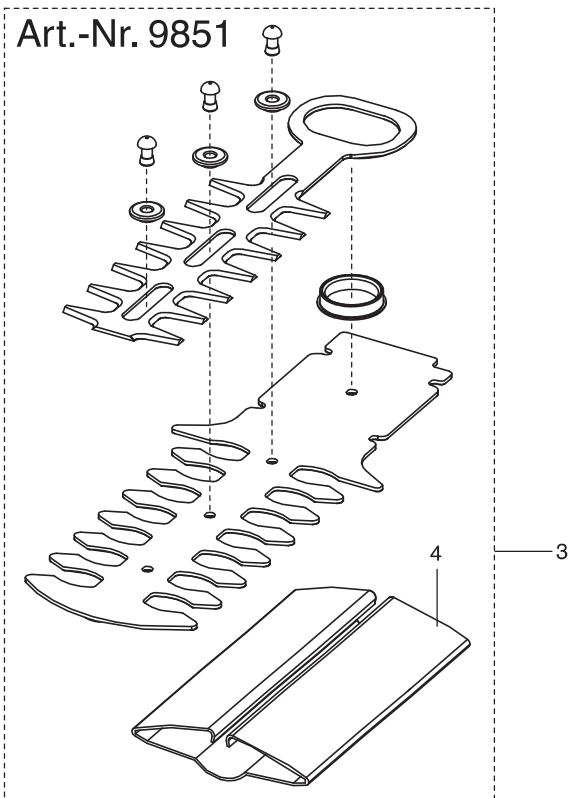

KEES VAN DER SPEK
TUINMACHINES * STOLWIJK

| Bild Nr. Picture No. | Ersatzteil-Nr. Spare Part No. | Bezeichnung | Description | Désignation |
|--|--|---|--|--|
| Art. 9850 2 3,4 4 5 | 9850-00.610.00 9850-00.620.00 9850-00.620.05 9850-00.600.07 | Grasschere AccuCut Li Steckerladegerät EU/DE Messersatz, vollst. Messerschutz Kufe | Grass Shear AccuCut Li Battery charger EU/DE Blade set, cpl. Blade protection Runner | Cisaille à gazon AccuCut Li Transformateur de charge EU/DE Jeu de lames, cpl. Protection de lame Patin |
| Art. 9851 3,4 4 | 9851-00.620.00 9851-00.620.06 | Strauchschere AccuCut Li Messersatz, vollst. Messerschutz | Shrub Shear AccuCut Li Blade set, cpl. Blade protection | Taille-buissons AccuCut Li Jeu de lames, cpl. Protection de lame |
| | | Alle anderen Ersatzteile wie bei Art. 9850 | All other spare parts see art. 9850 | Pour toutes les autres pièces, voir Réf. 9850 |
| Art. 2315 | 2110-00.600.45 2320-00.000.29 2320-00.000.27 2345-00.000.03 2345-00.610.00 2105-00.620.00 | Rasenschere Accu 3 <u>ab Bj. 1993 - 2003</u> Ladebuchse Abstreifer, natur Exzenterrad, innenverzahnt Messerführung Messersatz, vollst. (Art. 2345-20) Steckerladegerät EU/DE | Accu-Shear 3 <u>since 1993 - until 2003</u> Loading socket Stripper, nature Eccentric gear wheel Slide locating ring Blade set, cpl. (Art. 2345-20) Battery charger EU/DE | Cisaille à gazon Accu 3 <u>a partir de 1993 - jusqu'à 2003</u> Douille de chargement Mousse de protection, la nature Roue excentrique Guide-lame ovale Jeu de lames, cpl. (Réf. 2345-20) Transformateur de charge EU/DE |
| Art. 2354 | 2354-20.000.00 | Accu-Scheren-Stiel <u>bis Baujahr 2003</u> Drehstiel | Accu Swivel Handle <u>until 2003</u> Swivel handle | Manche multidirection <u>jusqu'à 2003</u> Manche multidirection |
| Art. 2315 Art. 2320 | 2320-00.000.29 2320-00.003.00 2320-00.000.27 2345-00.610.00 | Accu 3 Accu 4 <u>bis Baujahr 1992</u> Abstreifer, natur Netzkabel, kpl. Exzenterrad, innenverzahnt Messersatz, vollst. (Art. 2345-20) | Accu 3 Accu 4 <u>until 1992</u> Stripper, nature Mains lead, cpl. Eccentric gear wheel Blade set, cpl. (Art. 2345-20) | Cisaille à gazon Accu 3 Cisaille à gazon Accu 4 <u>jusqu'à 1992</u> Mousse de protection, la nature Câble d'alimentation, cpl. Roue excentrique Jeu de lames, cpl. (Réf. 2345-20) |
| Art. 2330 | 2320-00.000.29 2320-00.003.00 2330-00.000.01 2330-00.000.02 2346-00.610.00 | Accu 6 <u>bis Baujahr 1992</u> Abstreifer, natur Netzkabel, kpl. Exzenterrad, aussenverzahnt Doppelrad Messersatz, vollst. (Art. 2346-20) | Accu 6 <u>until 1992</u> Stripper, nature Mains lead, cpl. Eccentric gear wheel Twin gear wheel Blade set, cpl. (Art. 2346-20) | Cisaille à gazon Accu 6 <u>jusqu'à 1992</u> Mousse de protection, la nature Câble d'alimentation, cpl. Roue excentrique Pignon double Jeu de lames, cpl. (Réf. 2346-20) |
| Art. 2430 | 2346-00.610.00 | Accu Safe 16 <u>bis Baujahr 1988</u> Messersatz, vollst. (Art. 2346-20) | Accu Safe 16 <u>until 1988</u> Blade set, cpl. (Art. 2346-20) | Cisaille à gazon Accu Safe 16 <u>jusqu'à 1988</u> Jeu de lames, cpl. (Réf. 2346-20) |
| Art. 2516 Art. 2517 | 2320-00.000.29 2330-00.000.02 2330-00.000.01 2105-00.620.00 8820-00.640.03 8820-00.640.00 | Accu-Strauchschere ST 6 <u>bis Baujahr 2003</u> Accu-Strauchschere ST 4 <u>bis Baujahr 2003</u> Abstreifer, natur Doppelrad Exzenterrad, aussenverzahnt Steckerladegerät EU/DE Messerschutz Messersatz, vollst. (Art. 5378-20), Länge 19 cm | Accu Shrub Trimmer ST 6 <u>until 2003</u> Accu Shrub Trimmer ST 4 <u>until 2003</u> Stripper, nature Twin gear wheel Eccentric gear wheel Battery charger EU/DE Blade protection Blade set, cpl. (Art. 5378-20) length 19 cm | Taille-buissons sur accu ST 6 <u>jusqu'à 2003</u> Taille-buissons sur accu ST 4 <u>jusqu'à 2003</u> Mousse de protection, la nature Pignon double Roue excentrique Transformateur de charge EU/DE Protection de lame Jeu de lame, cpl. (Réf. 5378-20) longueur 19 cm |
| Art. 2500 Art. 2505 | 2345-00.610.00 2345-00.000.03 2330-00.000.01 2500-00.600.32 2320-00.000.29 2105-00.620.00 2110-00.600.45 | Accu 3 <u>bis Baujahr 2003</u> Accu 4 <u>bis Baujahr 2003</u> Messersatz, vollst. (Art. 2345-20) Messerführung Exzenterrad, aussenverzahnt Doppelrad Abstreifer, natur Steckerladegerät EU/DE Ladebuchse | Accu 3 <u>until 2003</u> Accu 4 <u>until 2003</u> Blade set, cpl. (Art. 2345-20) Slide locating ring Eccentric gear wheel Twin gear wheel Stripper, nature Battery charger EU/DE Loading socket | Accu 3 <u>jusqu'à 2003</u> Accu 4 <u>jusqu'à 2003</u> Jeu de lames, cpl. (Réf. 2345-20) Guide-lame ovale Roue excentrique Pignon double Mousse de protection, la nature Transformateur de charge EU/DE Douille de chargement |
| Art. 2510 | 2165-00.600.27 2346-00.610.00 | Accu 6 <u>bis Baujahr 2003</u> Radsicherung Messersatz, vollst. (Art. 2346-20) | Accu 6 <u>until 2003</u> Locking ring for wheel Blade set, cpl. (Art. 2346-20) | Accu 6 <u>jusqu'à 2003</u> Circlips pour roue Jeu de lames, cpl. (Réf. 2346-20) |
| | | Alle anderen Ersatzteile wie bei Art. 2500/2505 | All other spare parts see art. 2500/2505 | Pour toutes les autres pièces, voir Réf. 2500/2505 |
| | | Nur die aufgeführten Teile sind lieferbar! | Only the mentioned spare parts are available! | Seules les pièces indiquées sont disponibles! |