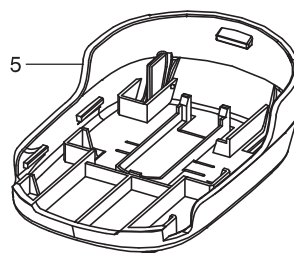

KEES VAN DER SPEK
TUINMACHINES * STOLWIJK

| Bild Nr. Picture No. | Ersatzteil-Nr. Spare Part No. | Bezeichnung | Description | Désignation |
|--|--|---|--|--|
| Art. 9850 2 3,4 4 5 | 9850-00.610.00 9850-00.620.00 9850-00.620.05 9850-00.600.07 | Grasschere AccuCut Li Steckerladegerät EU/DE Messersatz, vollst. Messerschutz Kufe | Grass Shear AccuCut Li Battery charger EU/DE Blade set, cpl. Blade protection Runner | Cisaille à gazon AccuCut Li Transformateur de charge EU/DE Jeu de lames, cpl. Protection de lame Patin |
| Art. 9851 3,4 4 | 9851-00.620.00 9851-00.620.06 | Strauchschere AccuCut Li Messersatz, vollst. Messerschutz | Shrub Shear AccuCut Li Blade set, cpl. Blade protection | Taille-buissons AccuCut Li Jeu de lames, cpl. Protection de lame |
| | | Alle anderen Ersatzteile wie bei Art. 9850 | All other spare parts see art. 9850 | Pour toutes les autres pièces, voir Réf. 9850 |
| Art. 2315 | 2110-00.600.45 2320-00.000.29 2320-00.000.27 2345-00.000.03 2345-00.610.00 2105-00.620.00 | Rasenschere Accu 3 <u>ab Bj. 1993 - 2003</u> Ladebuchse Abstreifer, natur Exzenterrad, innenverzahnt Messerführung Messersatz, vollst. (Art. 2345-20) Steckerladegerät EU/DE | Accu-Shear 3 <u>since 1993 - until 2003</u> Loading socket Stripper, nature Eccentric gear wheel Slide locating ring Blade set, cpl. (Art. 2345-20) Battery charger EU/DE | Cisaille à gazon Accu 3 <u>a partir de 1993 - jusqu'à 2003</u> Douille de chargement Mousse de protection, la nature Roue excentrique Guide-lame ovale Jeu de lames, cpl. (Réf. 2345-20) Transformateur de charge EU/DE |
| Art. 2354 | 2354-20.000.00 | Accu-Scheren-Stiel <u>bis Baujahr 2003</u> Drehstiel | Accu Swivel Handle <u>until 2003</u> Swivel handle | Manche multidirection <u>jusqu'à 2003</u> Manche multidirection |
| Art. 2315 Art. 2320 | 2320-00.000.29 2320-00.003.00 2320-00.000.27 2345-00.610.00 | Accu 3 Accu 4 <u>bis Baujahr 1992</u> Abstreifer, natur Netzkabel, kpl. Exzenterrad, innenverzahnt Messersatz, vollst. (Art. 2345-20) | Accu 3 Accu 4 <u>until 1992</u> Stripper, nature Mains lead, cpl. Eccentric gear wheel Blade set, cpl. (Art. 2345-20) | Cisaille à gazon Accu 3 Cisaille à gazon Accu 4 <u>jusqu'à 1992</u> Mousse de protection, la nature Câble d'alimentation, cpl. Roue excentrique Jeu de lames, cpl. (Réf. 2345-20) |
| Art. 2330 | 2320-00.000.29 2320-00.003.00 2330-00.000.01 2330-00.000.02 2346-00.610.00 | Accu 6 <u>bis Baujahr 1992</u> Abstreifer, natur Netzkabel, kpl. Exzenterrad, aussenverzahnt Doppelrad Messersatz, vollst. (Art. 2346-20) | Accu 6 <u>until 1992</u> Stripper, nature Mains lead, cpl. Eccentric gear wheel Twin gear wheel Blade set, cpl. (Art. 2346-20) | Cisaille à gazon Accu 6 <u>jusqu'à 1992</u> Mousse de protection, la nature Câble d'alimentation, cpl. Roue excentrique Pignon double Jeu de lames, cpl. (Réf. 2346-20) |
| Art. 2430 | 2346-00.610.00 | Accu Safe 16 <u>bis Baujahr 1988</u> Messersatz, vollst. (Art. 2346-20) | Accu Safe 16 <u>until 1988</u> Blade set, cpl. (Art. 2346-20) | Cisaille à gazon Accu Safe 16 <u>jusqu'à 1988</u> Jeu de lames, cpl. (Réf. 2346-20) |
| Art. 2516 Art. 2517 | 2320-00.000.29 2330-00.000.02 2330-00.000.01 2105-00.620.00 8820-00.640.03 8820-00.640.00 | Accu-Strauchschere ST 6 <u>bis Baujahr 2003</u> Accu-Strauchschere ST 4 <u>bis Baujahr 2003</u> Abstreifer, natur Doppelrad Exzenterrad, aussenverzahnt Steckerladegerät EU/DE Messerschutz Messersatz, vollst. (Art. 5378-20), Länge 19 cm | Accu Shrub Trimmer ST 6 <u>until 2003</u> Accu Shrub Trimmer ST 4 <u>until 2003</u> Stripper, nature Twin gear wheel Eccentric gear wheel Battery charger EU/DE Blade protection Blade set, cpl. (Art. 5378-20) length 19 cm | Taille-buissons sur accu ST 6 <u>jusqu'à 2003</u> Taille-buissons sur accu ST 4 <u>jusqu'à 2003</u> Mousse de protection, la nature Pignon double Roue excentrique Transformateur de charge EU/DE Protection de lame Jeu de lame, cpl. (Réf. 5378-20) longueur 19 cm |
| Art. 2500 Art. 2505 | 2345-00.610.00 2345-00.000.03 2330-00.000.01 2500-00.600.32 2320-00.000.29 2105-00.620.00 2110-00.600.45 | Accu 3 <u>bis Baujahr 2003</u> Accu 4 <u>bis Baujahr 2003</u> Messersatz, vollst. (Art. 2345-20) Messerführung Exzenterrad, aussenverzahnt Doppelrad Abstreifer, natur Steckerladegerät EU/DE Ladebuchse | Accu 3 <u>until 2003</u> Accu 4 <u>until 2003</u> Blade set, cpl. (Art. 2345-20) Slide locating ring Eccentric gear wheel Twin gear wheel Stripper, nature Battery charger EU/DE Loading socket | Accu 3 <u>jusqu'à 2003</u> Accu 4 <u>jusqu'à 2003</u> Jeu de lames, cpl. (Réf. 2345-20) Guide-lame ovale Roue excentrique Pignon double Mousse de protection, la nature Transformateur de charge EU/DE Douille de chargement |
| Art. 2510 | 2165-00.600.27 2346-00.610.00 | Accu 6 <u>bis Baujahr 2003</u> Radsicherung Messersatz, vollst. (Art. 2346-20) | Accu 6 <u>until 2003</u> Locking ring for wheel Blade set, cpl. (Art. 2346-20) | Accu 6 <u>jusqu'à 2003</u> Circlips pour roue Jeu de lames, cpl. (Réf. 2346-20) |
| | | Alle anderen Ersatzteile wie bei Art. 2500/2505 | All other spare parts see art. 2500/2505 | Pour toutes les autres pièces, voir Réf. 2500/2505 |
| | | Nur die aufgeführten Teile sind lieferbar! | Only the mentioned spare parts are available! | Seules les pièces indiquées sont disponibles! |